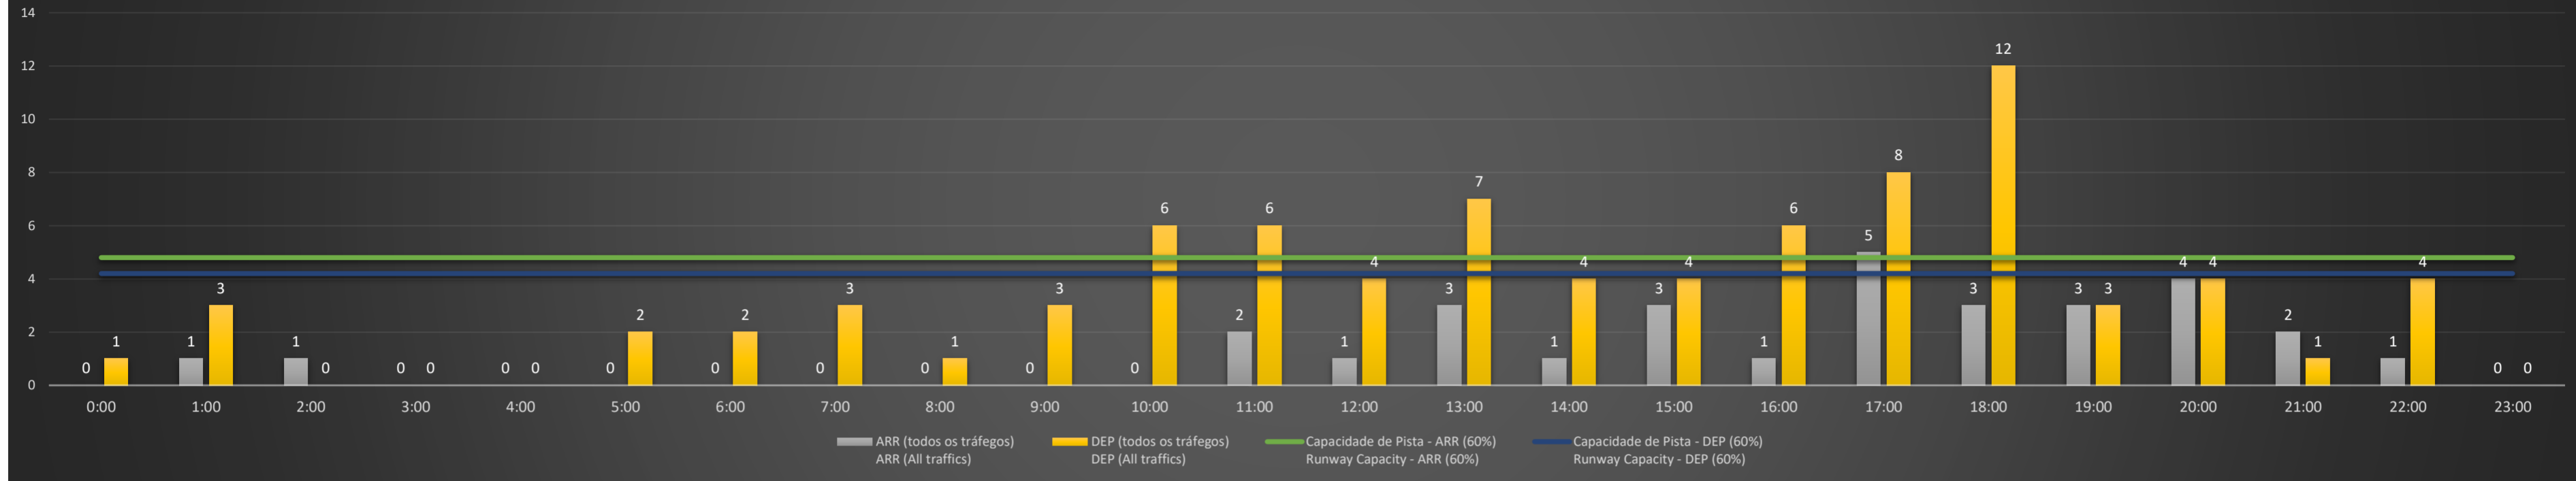

**A/D** - Horário Recomendado para Inspeção em Voo (aproximação e decolagem)  
 Recommended Flight Inspection Schedule (approach and departure)

**A** - Horário Recomendado para Inspeção em Voo (aproximação somente)  
 Recommended Flight Inspection Schedule (approach only)

**NR** - Horário Não Recomendado para Inspeção em Voo  
 Not Recommended Flight Inspection Schedule

**D** - Horário Recomendado para Inspeção em Voo (decolagem somente)  
 Recommended Flight Inspection Schedule (departure only)

SBSV/SSA - 04/04/2021

SBSV/SSA - 05/04/2021

SBSV/SSA - 06/04/2021

SBSV/SSA - 07/04/2021

SBSV/SSA - 08/04/2021

SBSV/SSA - 09/04/2021

Previsão de Demanda Diária - Intervalo de 60min (R60) - Todos os Tipos de Tráfego - UTC  
 Daily Demand Preview - 60min Interval (R60) - All Sorts of Traffic - UTC

SBSV/SSA - 10/04/2021

Previsão de Demanda Diária - Intervalo de 60min (R60) - Todos os Tipos de Tráfego - UTC  
 Daily Demand Preview - 60min Interval (R60) - All Sorts of Traffic - UTC