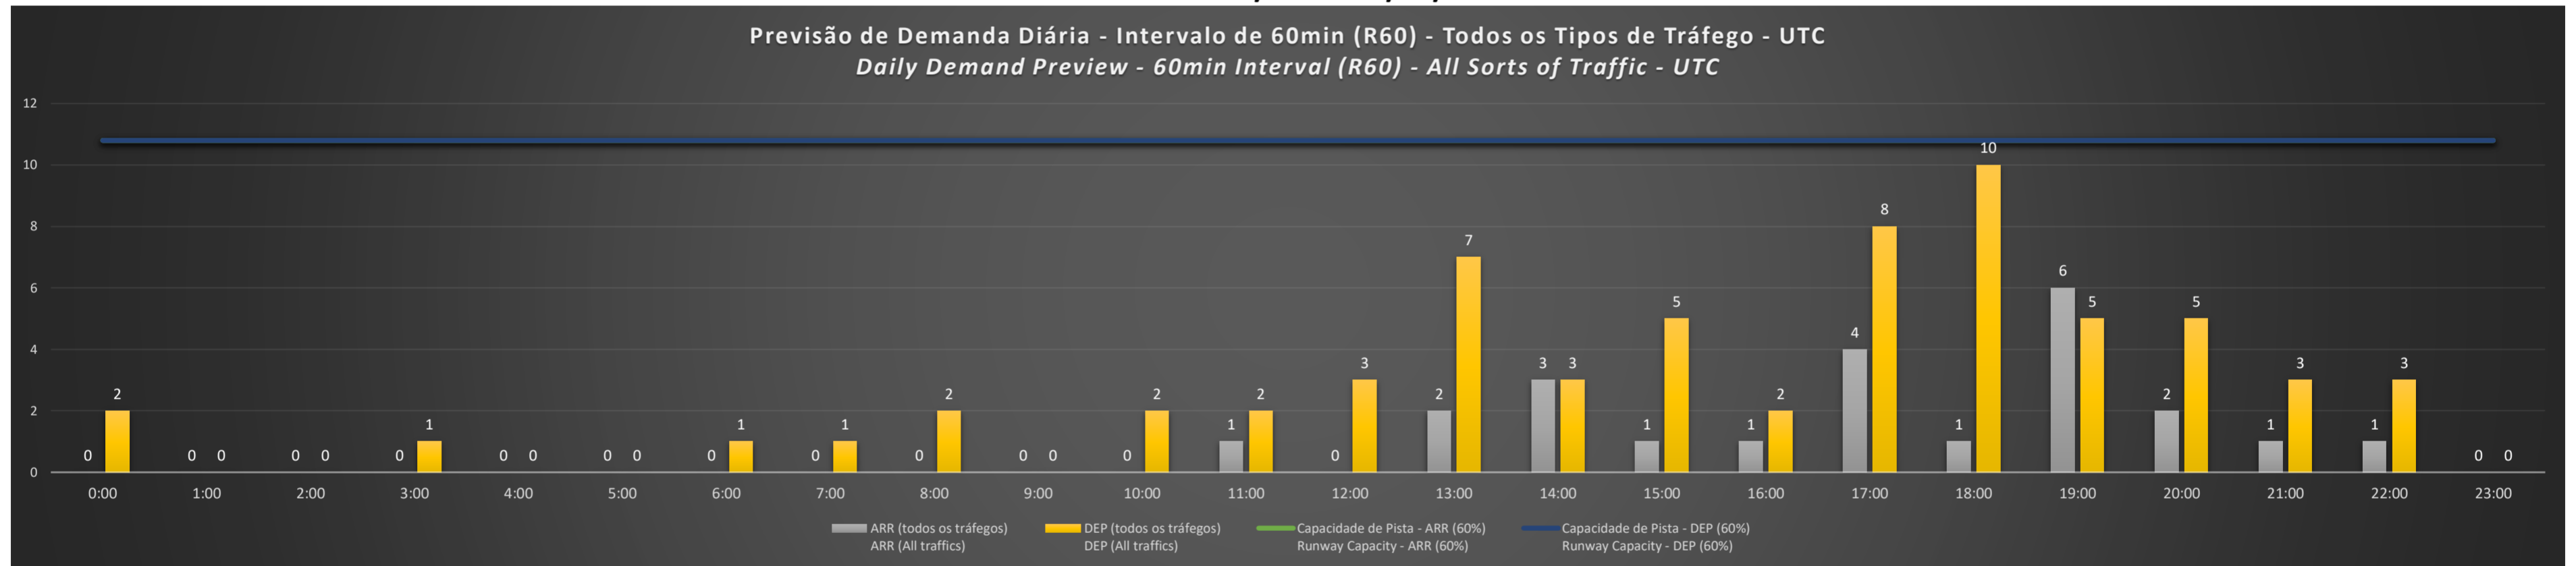

**A/D** - Horário Recomendado para Inspeção em Voo (aproximação e decolagem)  
 Recommended Flight Inspection Schedule (approach and departure)

**A** - Horário Recomendado para Inspeção em Voo (aproximação somente)  
 Recommended Flight Inspection Schedule (approach only)

**NR** - Horário Não Recomendado para Inspeção em Voo  
 Not Recommended Flight Inspection Schedule

**D** - Horário Recomendado para Inspeção em Voo (decolagem somente)  
 Recommended Flight Inspection Schedule (departure only)

SBSV/SSA - 04/04/2021

SBSV/SSA - 05/04/2021

SBSV/SSA - 06/04/2021

SBSV/SSA - 07/04/2021

SBSV/SSA - 08/04/2021

SBSV/SSA - 09/04/2021

Previsão de Demanda Diária - Intervalo de 60min (R60) - Todos os Tipos de Tráfego - UTC  
 Daily Demand Preview - 60min Interval (R60) - All Sorts of Traffic - UTC

SBSV/SSA - 10/04/2021

Previsão de Demanda Diária - Intervalo de 60min (R60) - Todos os Tipos de Tráfego - UTC  
 Daily Demand Preview - 60min Interval (R60) - All Sorts of Traffic - UTC