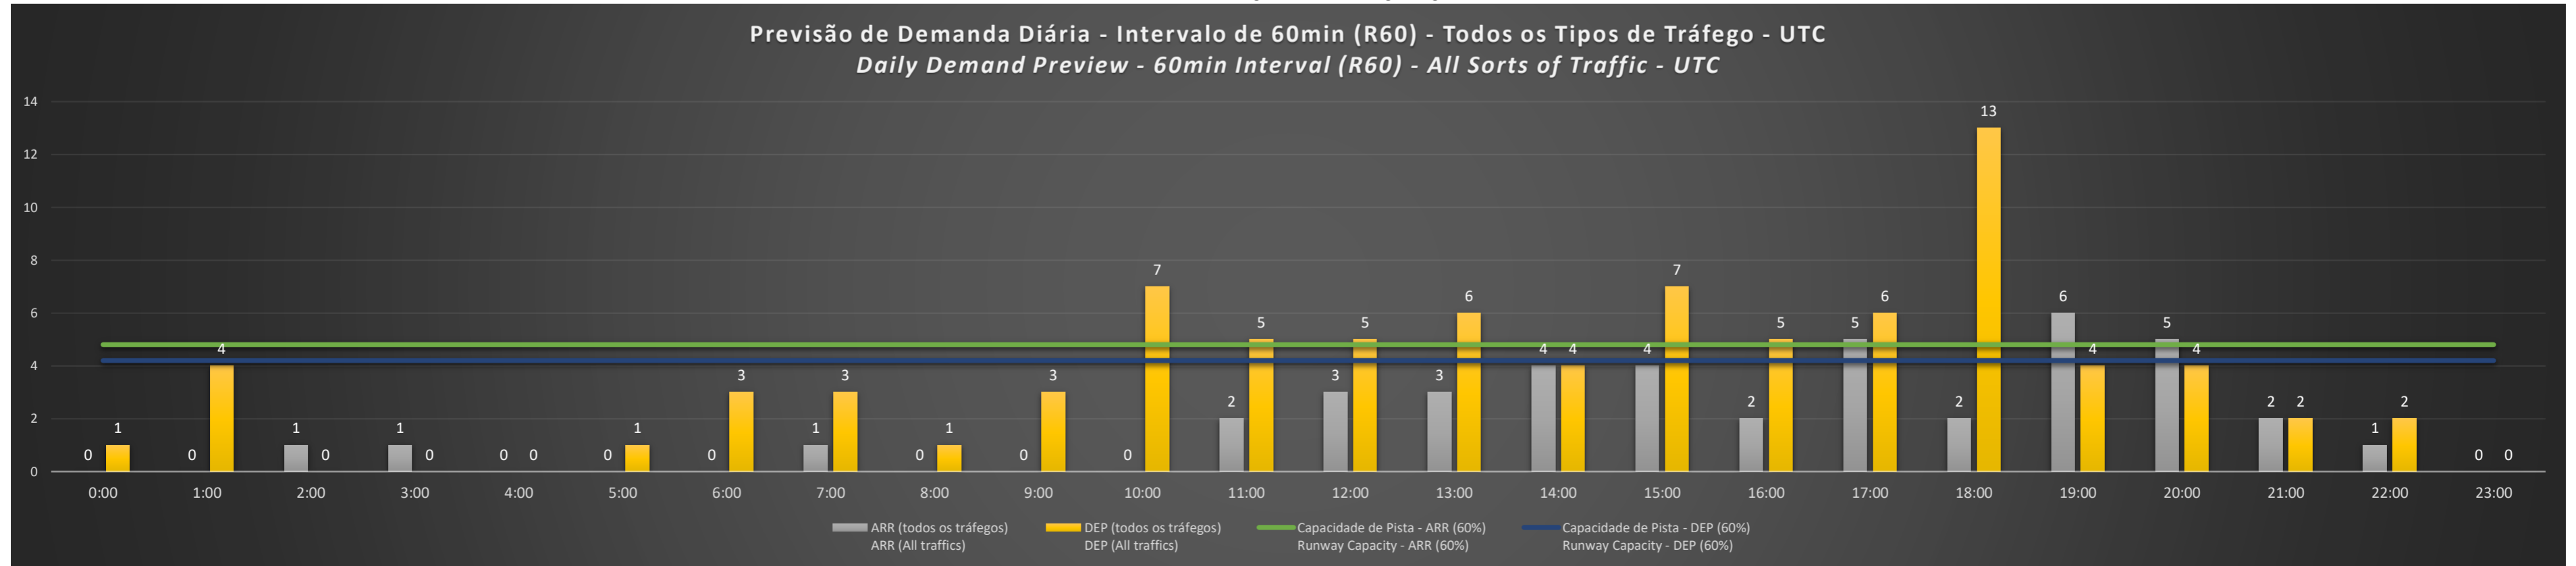

**A/D** - Horário Recomendado para Inspeção em Voo (aproximação e decolagem)  
 Recommended Flight Inspection Schedule (approach and departure)

**A** - Horário Recomendado para Inspeção em Voo (aproximação somente)  
 Recommended Flight Inspection Schedule (approach only)

**NR** - Horário Não Recomendado para Inspeção em Voo  
 Not Recommended Flight Inspection Schedule

**D** - Horário Recomendado para Inspeção em Voo (decolagem somente)  
 Recommended Flight Inspection Schedule (departure only)

SBSV/SSA - 04/04/2021

SBSV/SSA - 05/04/2021

SBSV/SSA - 06/04/2021

SBSV/SSA - 07/04/2021

SBSV/SSA - 08/04/2021

SBSV/SSA - 09/04/2021

Previsão de Demanda Diária - Intervalo de 60min (R60) - Todos os Tipos de Tráfego - UTC  
 Daily Demand Preview - 60min Interval (R60) - All Sorts of Traffic - UTC

SBSV/SSA - 10/04/2021

Previsão de Demanda Diária - Intervalo de 60min (R60) - Todos os Tipos de Tráfego - UTC  
 Daily Demand Preview - 60min Interval (R60) - All Sorts of Traffic - UTC