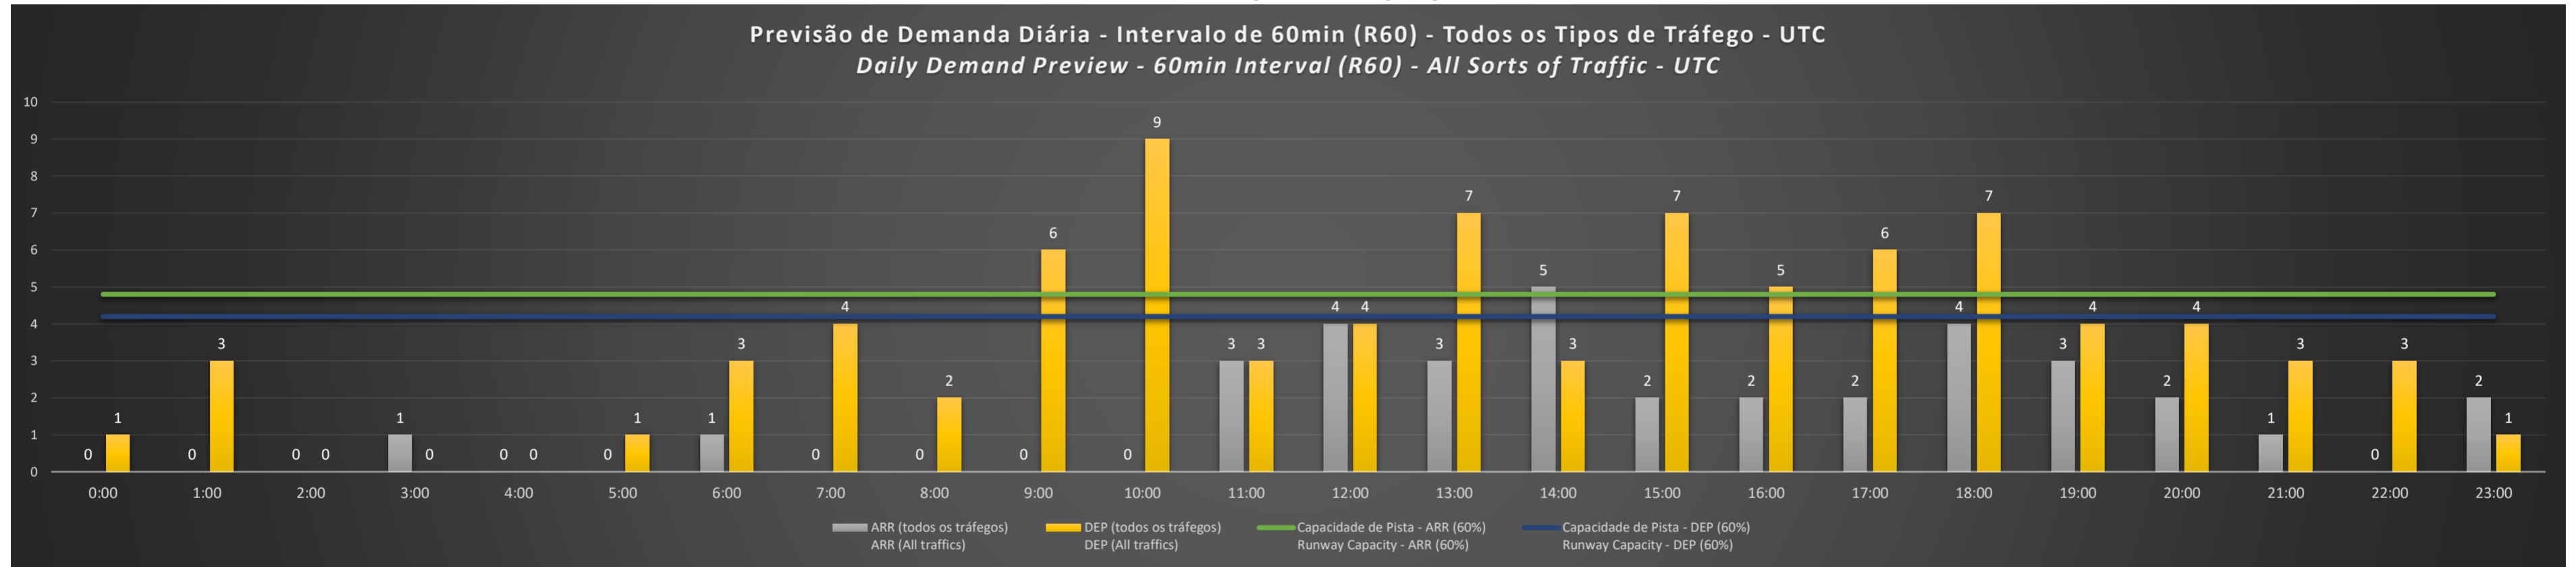

**A/D** - Horário Recomendado para Inspeção em Voo (aproximação e decolagem)  
 Recommended Flight Inspection Schedule (approach and departure)

**A** - Horário Recomendado para Inspeção em Voo (aproximação somente)  
 Recommended Flight Inspection Schedule (approach only)

**NR** - Horário Não Recomendado para Inspeção em Voo  
 Not Recommended Flight Inspection Schedule

**D** - Horário Recomendado para Inspeção em Voo (decolagem somente)  
 Recommended Flight Inspection Schedule (departure only)

SBSV/SSA - 04/04/2021

SBSV/SSA - 05/04/2021

SBSV/SSA - 06/04/2021

SBSV/SSA - 07/04/2021

SBSV/SSA - 08/04/2021

SBSV/SSA - 09/04/2021

Previsão de Demanda Diária - Intervalo de 60min (R60) - Todos os Tipos de Tráfego - UTC  
 Daily Demand Preview - 60min Interval (R60) - All Sorts of Traffic - UTC

SBSV/SSA - 10/04/2021

Previsão de Demanda Diária - Intervalo de 60min (R60) - Todos os Tipos de Tráfego - UTC  
 Daily Demand Preview - 60min Interval (R60) - All Sorts of Traffic - UTC