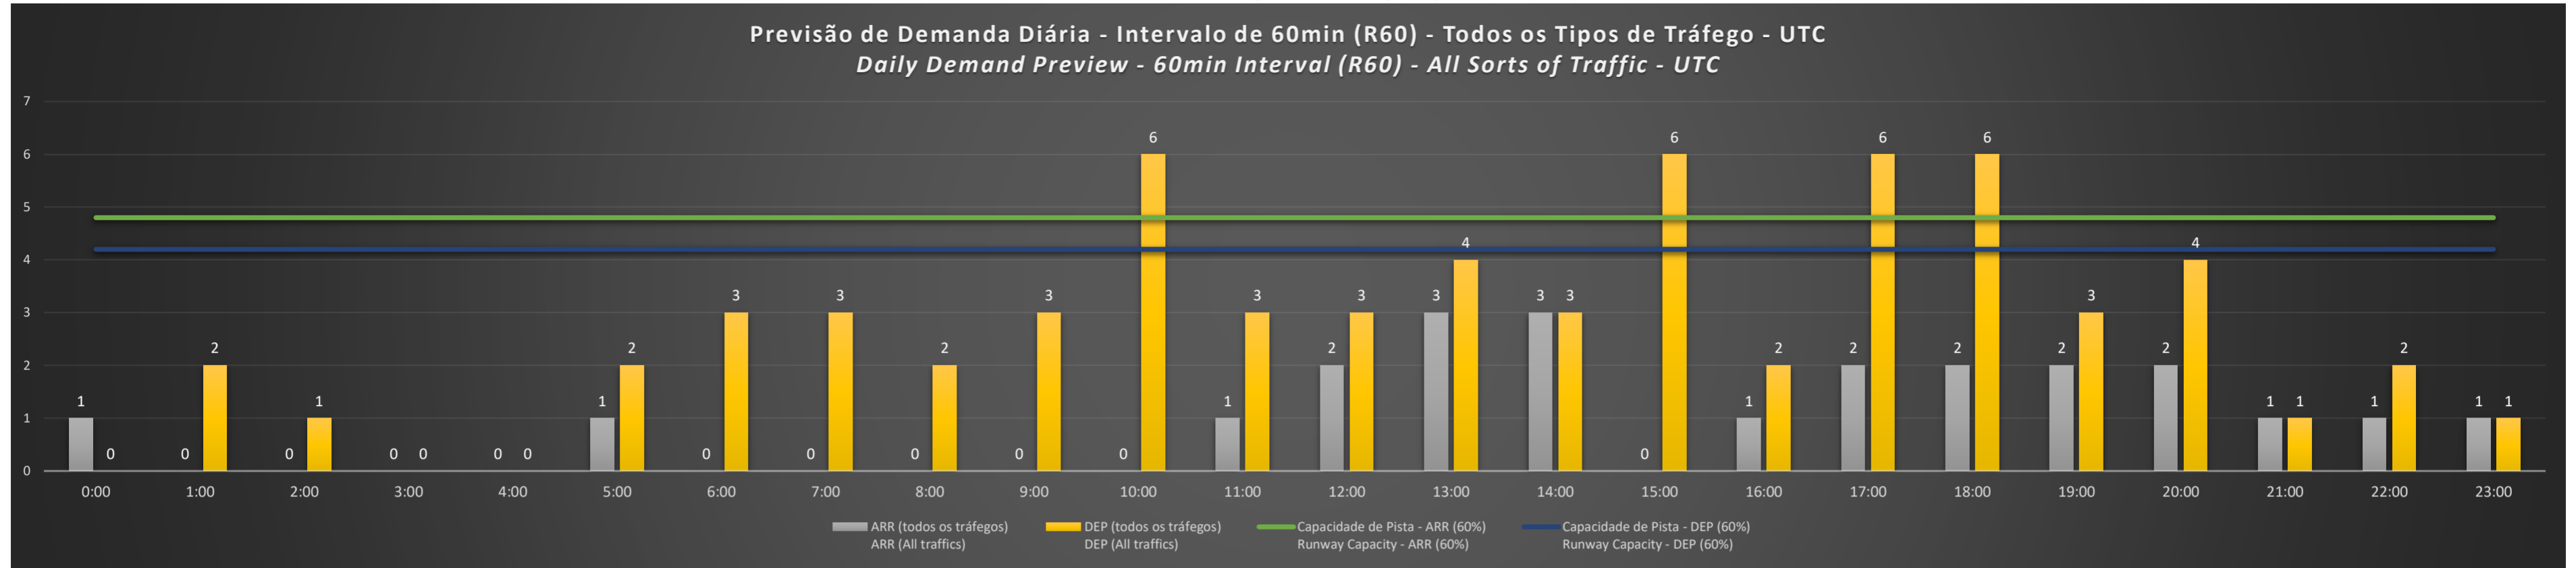

**A/D** - Horário Recomendado para Inspeção em Voo (aproximação e decolagem)  
 Recommended Flight Inspection Schedule (approach and departure)

**A** - Horário Recomendado para Inspeção em Voo (aproximação somente)  
 Recommended Flight Inspection Schedule (approach only)

**NR** - Horário Não Recomendado para Inspeção em Voo  
 Not Recommended Flight Inspection Schedule

**D** - Horário Recomendado para Inspeção em Voo (decolagem somente)  
 Recommended Flight Inspection Schedule (departure only)

SBSV/SSA - 04/04/2021

SBSV/SSA - 05/04/2021

SBSV/SSA - 06/04/2021

SBSV/SSA - 07/04/2021

SBSV/SSA - 08/04/2021

SBSV/SSA - 09/04/2021

Previsão de Demanda Diária - Intervalo de 60min (R60) - Todos os Tipos de Tráfego - UTC  
 Daily Demand Preview - 60min Interval (R60) - All Sorts of Traffic - UTC

SBSV/SSA - 10/04/2021

Previsão de Demanda Diária - Intervalo de 60min (R60) - Todos os Tipos de Tráfego - UTC  
 Daily Demand Preview - 60min Interval (R60) - All Sorts of Traffic - UTC