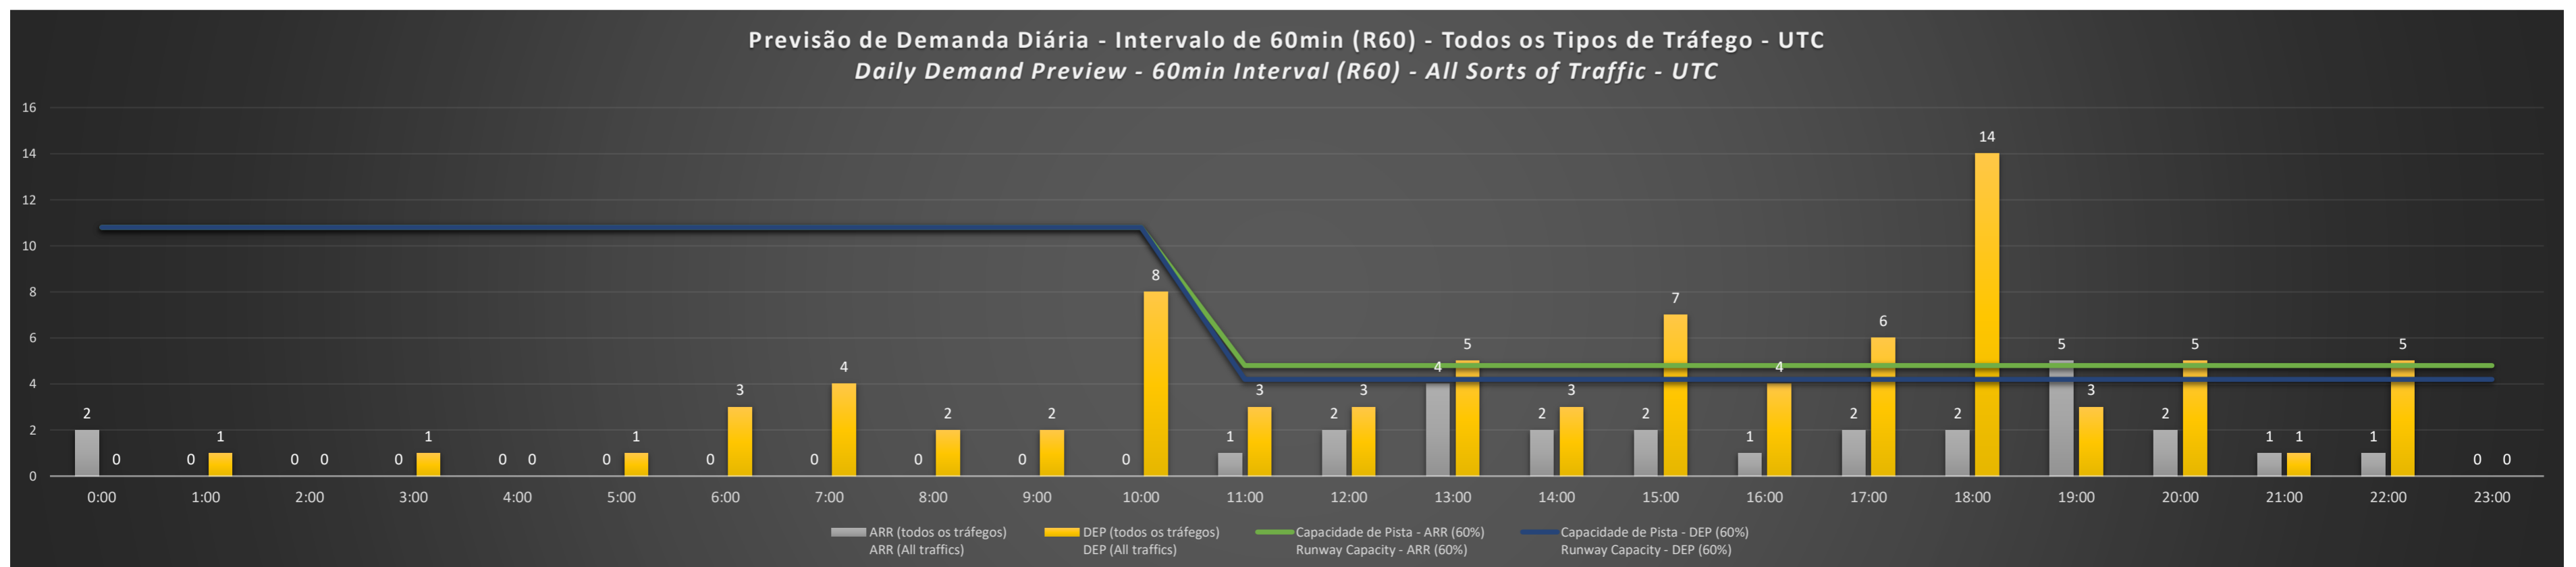

**A/D** - Horário Recomendado para Inspeção em Voo (aproximação e decolagem)  
 Recommended Flight Inspection Schedule (approach and departure)

**A** - Horário Recomendado para Inspeção em Voo (aproximação somente)  
 Recommended Flight Inspection Schedule (approach only)

**NR** - Horário Não Recomendado para Inspeção em Voo  
 Not Recommended Flight Inspection Schedule

**D** - Horário Recomendado para Inspeção em Voo (decolagem somente)  
 Recommended Flight Inspection Schedule (departure only)

SBSV/SSA - 04/04/2021

SBSV/SSA - 05/04/2021

SBSV/SSA - 06/04/2021

SBSV/SSA - 07/04/2021

SBSV/SSA - 08/04/2021

SBSV/SSA - 09/04/2021

Previsão de Demanda Diária - Intervalo de 60min (R60) - Todos os Tipos de Tráfego - UTC  
 Daily Demand Preview - 60min Interval (R60) - All Sorts of Traffic - UTC

SBSV/SSA - 10/04/2021

Previsão de Demanda Diária - Intervalo de 60min (R60) - Todos os Tipos de Tráfego - UTC  
 Daily Demand Preview - 60min Interval (R60) - All Sorts of Traffic - UTC