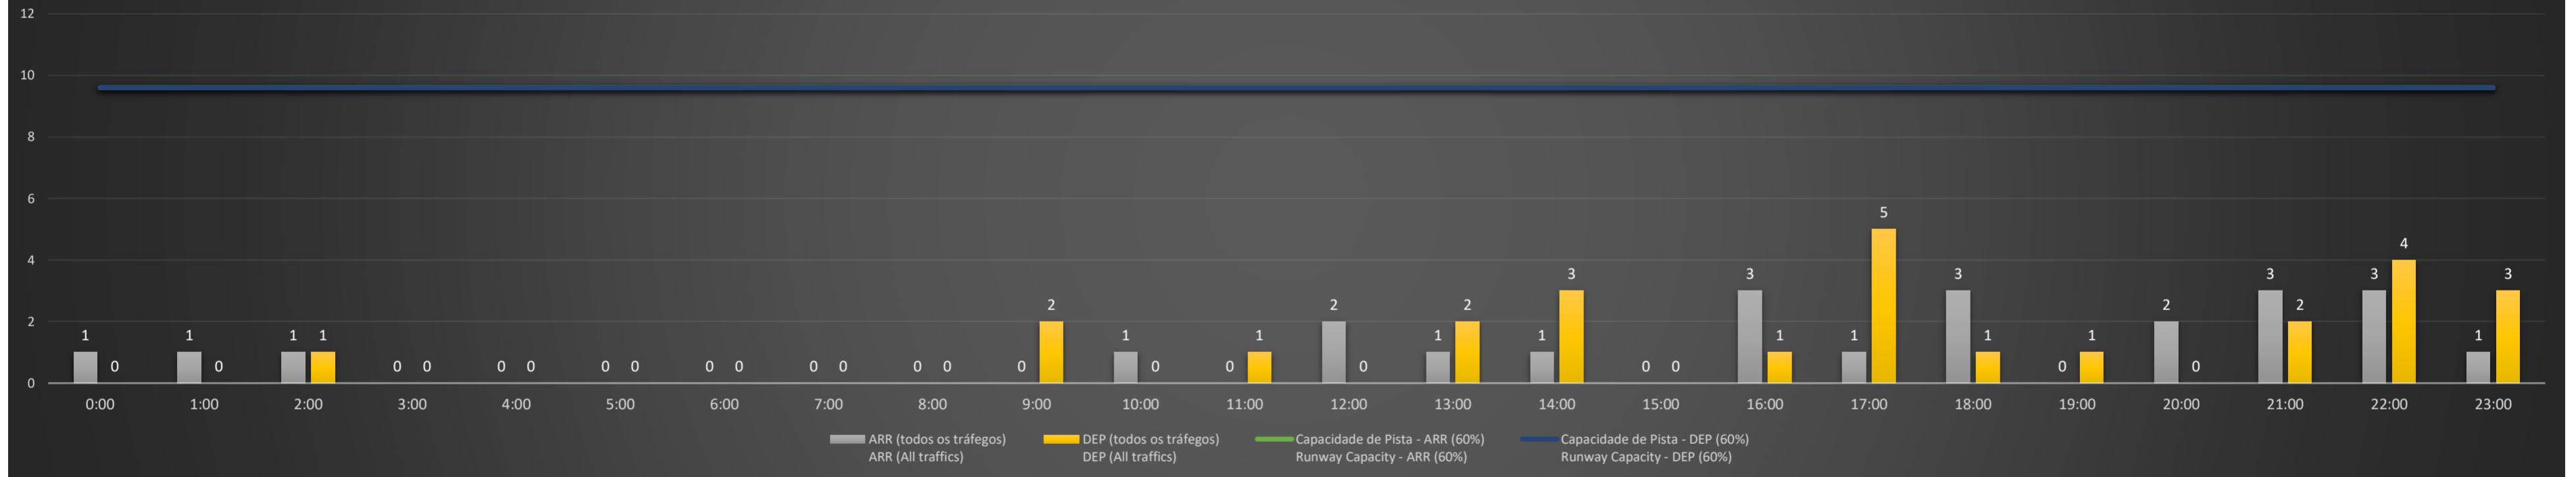

A/D - Horário Recomendado para Inspeção em Voo (aproximação e decolagem)
 Recommended Flight Inspection Schedule (approach and departure)

A - Horário Recomendado para Inspeção em Voo (aproximação somente)
 Recommended Flight Inspection Schedule (approach only)

NR - Horário Não Recomendado para Inspeção em Voo
 Not Recommended Flight Inspection Schedule

D - Horário Recomendado para Inspeção em Voo (decolagem somente)
 Recommended Flight Inspection Schedule (departure only)

SBCT/CWB - 04/04/2021

Previsão de Demanda Diária - Intervalo de 60min (R60) - Todos os Tipos de Tráfego - UTC
 Daily Demand Preview - 60min Interval (R60) - All Sorts of Traffic - UTC

SBCT/CWB - 05/04/2021

Previsão de Demanda Diária - Intervalo de 60min (R60) - Todos os Tipos de Tráfego - UTC
 Daily Demand Preview - 60min Interval (R60) - All Sorts of Traffic - UTC

SBCT/CWB - 06/04/2021

Previsão de Demanda Diária - Intervalo de 60min (R60) - Todos os Tipos de Tráfego - UTC
 Daily Demand Preview - 60min Interval (R60) - All Sorts of Traffic - UTC