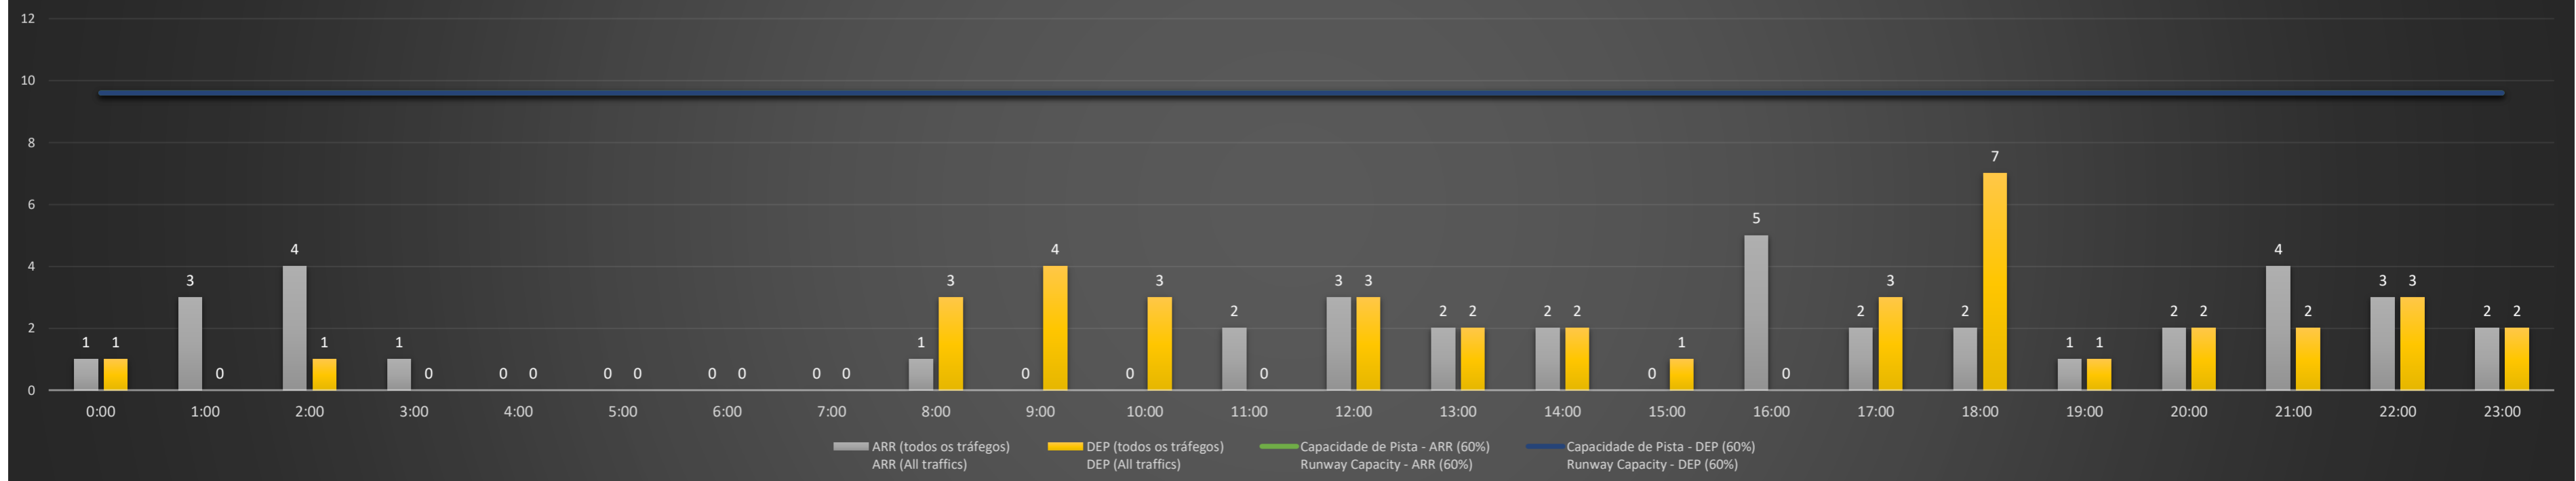

NR - Horário Não Recomendado para Inspeção em Voo
 Not Recommended Flight Inspection Schedule

D - Horário Recomendado para Inspeção em Voo (decolagem somente)
 Recommended Flight Inspection Schedule (departure only)

Previsão de Demanda Diária - Intervalo de 60min (R60) - Todos os Tipos de Tráfego - UTC
 Daily Demand Preview - 60min Interval (R60) - All Sorts of Traffic - UTC

SBCT/CWB - 06/04/2021

Previsão de Demanda Diária - Intervalo de 60min (R60) - Todos os Tipos de Tráfego - UTC
 Daily Demand Preview - 60min Interval (R60) - All Sorts of Traffic - UTC

SBCT/CWB - 07/04/2021

Previsão de Demanda Diária - Intervalo de 60min (R60) - Todos os Tipos de Tráfego - UTC
 Daily Demand Preview - 60min Interval (R60) - All Sorts of Traffic - UTC

SBCT/CWB - 08/04/2021

Previsão de Demanda Diária - Intervalo de 60min (R60) - Todos os Tipos de Tráfego - UTC
 Daily Demand Preview - 60min Interval (R60) - All Sorts of Traffic - UTC

SBCT/CWB - 09/04/2021

Previsão de Demanda Diária - Intervalo de 60min (R60) - Todos os Tipos de Tráfego - UTC
 Daily Demand Preview - 60min Interval (R60) - All Sorts of Traffic - UTC