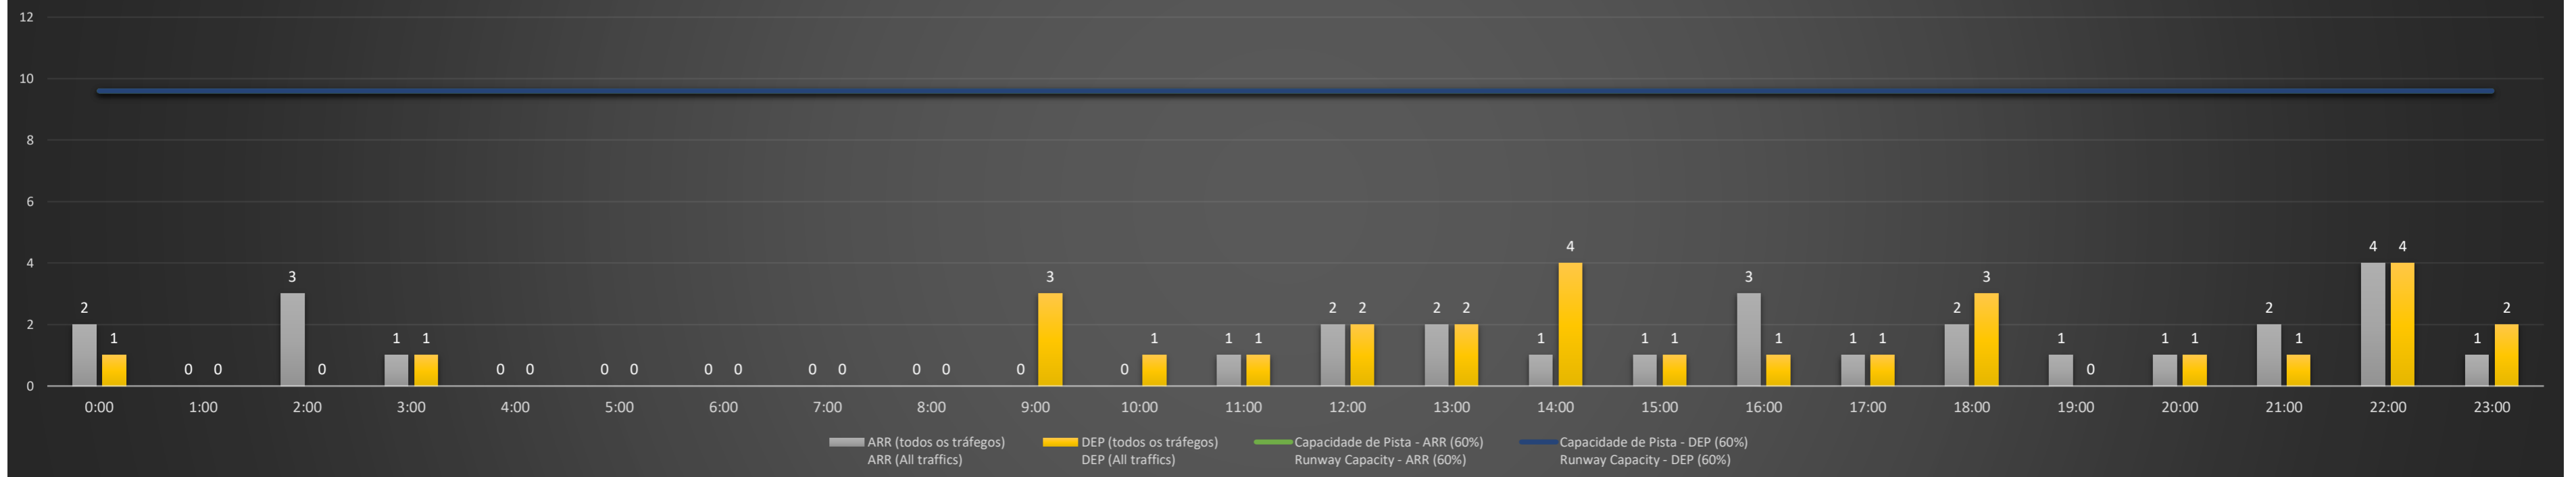

NR - Horário Não Recomendado para Inspeção em Voo
 Not Recommended Flight Inspection Schedule

D - Horário Recomendado para Inspeção em Voo (decolagem somente)
 Recommended Flight Inspection Schedule (departure only)

SBCT/CWB - 04/04/2021

Previsão de Demanda Diária - Intervalo de 60min (R60) - Todos os Tipos de Tráfego - UTC
 Daily Demand Preview - 60min Interval (R60) - All Sorts of Traffic - UTC

SBCT/CWB - 05/04/2021

Previsão de Demanda Diária - Intervalo de 60min (R60) - Todos os Tipos de Tráfego - UTC
 Daily Demand Preview - 60min Interval (R60) - All Sorts of Traffic - UTC

SBCT/CWB - 06/04/2021

Previsão de Demanda Diária - Intervalo de 60min (R60) - Todos os Tipos de Tráfego - UTC
 Daily Demand Preview - 60min Interval (R60) - All Sorts of Traffic - UTC

Previsão de Demanda Diária - Intervalo de 60min (R60) - Todos os Tipos de Tráfego - UTC
 Daily Demand Preview - 60min Interval (R60) - All Sorts of Traffic - UTC

SBCT/CWB - 09/04/2021

Previsão de Demanda Diária - Intervalo de 60min (R60) - Todos os Tipos de Tráfego - UTC
 Daily Demand Preview - 60min Interval (R60) - All Sorts of Traffic - UTC