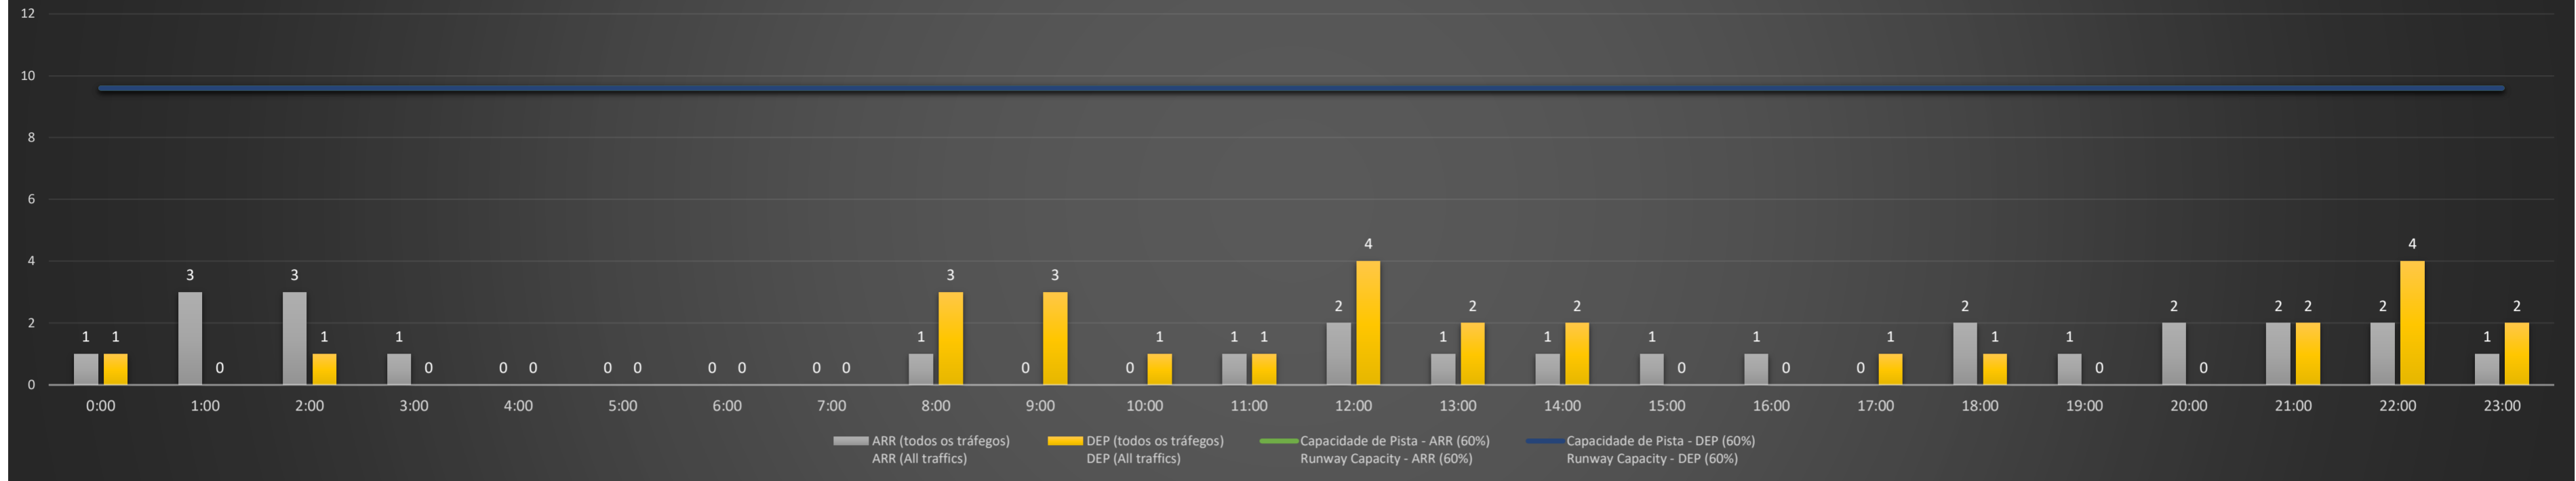

NR - Horário Não Recomendado para Inspeção em Voo
 Not Recommended Flight Inspection Schedule

D - Horário Recomendado para Inspeção em Voo (decolagem somente)
 Recommended Flight Inspection Schedule (departure only)

SBCT/CWB - 04/04/2021

Previsão de Demanda Diária - Intervalo de 60min (R60) - Todos os Tipos de Tráfego - UTC
 Daily Demand Preview - 60min Interval (R60) - All Sorts of Traffic - UTC

SBCT/CWB - 05/04/2021

Previsão de Demanda Diária - Intervalo de 60min (R60) - Todos os Tipos de Tráfego - UTC
 Daily Demand Preview - 60min Interval (R60) - All Sorts of Traffic - UTC

SBCT/CWB - 06/04/2021

Previsão de Demanda Diária - Intervalo de 60min (R60) - Todos os Tipos de Tráfego - UTC
 Daily Demand Preview - 60min Interval (R60) - All Sorts of Traffic - UTC

Previsão de Demanda Diária - Intervalo de 60min (R60) - Todos os Tipos de Tráfego - UTC
 Daily Demand Preview - 60min Interval (R60) - All Sorts of Traffic - UTC

SBCT/CWB - 09/04/2021

Previsão de Demanda Diária - Intervalo de 60min (R60) - Todos os Tipos de Tráfego - UTC
 Daily Demand Preview - 60min Interval (R60) - All Sorts of Traffic - UTC