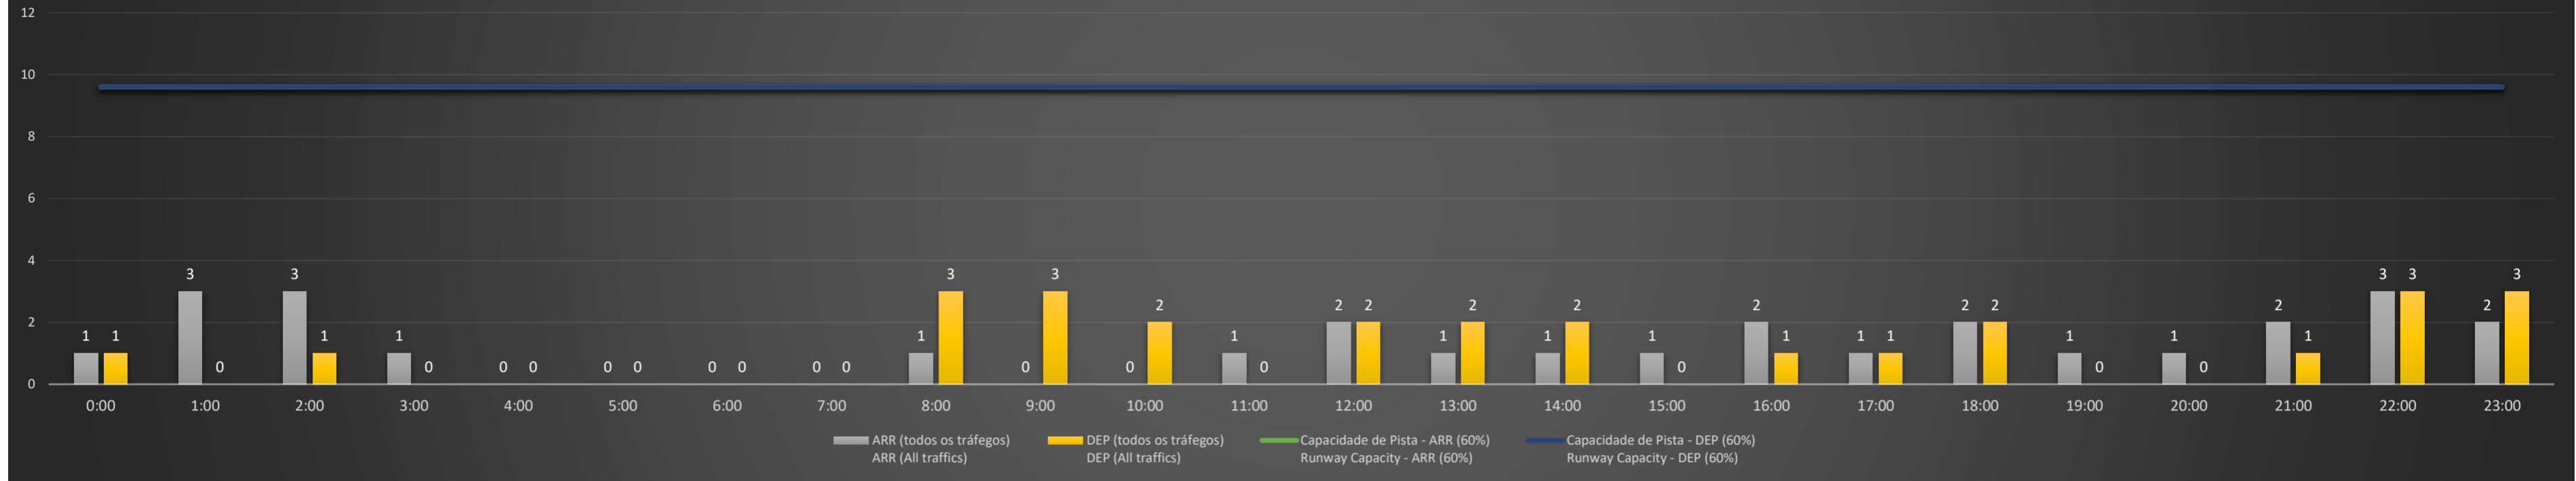

Previsão de Demanda Diária - Intervalo de 60min (R60) - Todos os Tipos de Tráfego - UTC
 Daily Demand Preview - 60min Interval (R60) - All Sorts of Traffic - UTC

SBCT/CWB - 06/04/2021

Previsão de Demanda Diária - Intervalo de 60min (R60) - Todos os Tipos de Tráfego - UTC
 Daily Demand Preview - 60min Interval (R60) - All Sorts of Traffic - UTC

SBCT/CWB - 07/04/2021

Previsão de Demanda Diária - Intervalo de 60min (R60) - Todos os Tipos de Tráfego - UTC
 Daily Demand Preview - 60min Interval (R60) - All Sorts of Traffic - UTC

SBCT/CWB - 08/04/2021

Previsão de Demanda Diária - Intervalo de 60min (R60) - Todos os Tipos de Tráfego - UTC
 Daily Demand Preview - 60min Interval (R60) - All Sorts of Traffic - UTC

SBCT/CWB - 09/04/2021

Previsão de Demanda Diária - Intervalo de 60min (R60) - Todos os Tipos de Tráfego - UTC
 Daily Demand Preview - 60min Interval (R60) - All Sorts of Traffic - UTC

SBCT/CWB - 10/04/2021

Previsão de Demanda Diária - Intervalo de 60min (R60) - Todos os Tipos de Tráfego - UTC
 Daily Demand Preview - 60min Interval (R60) - All Sorts of Traffic - UTC