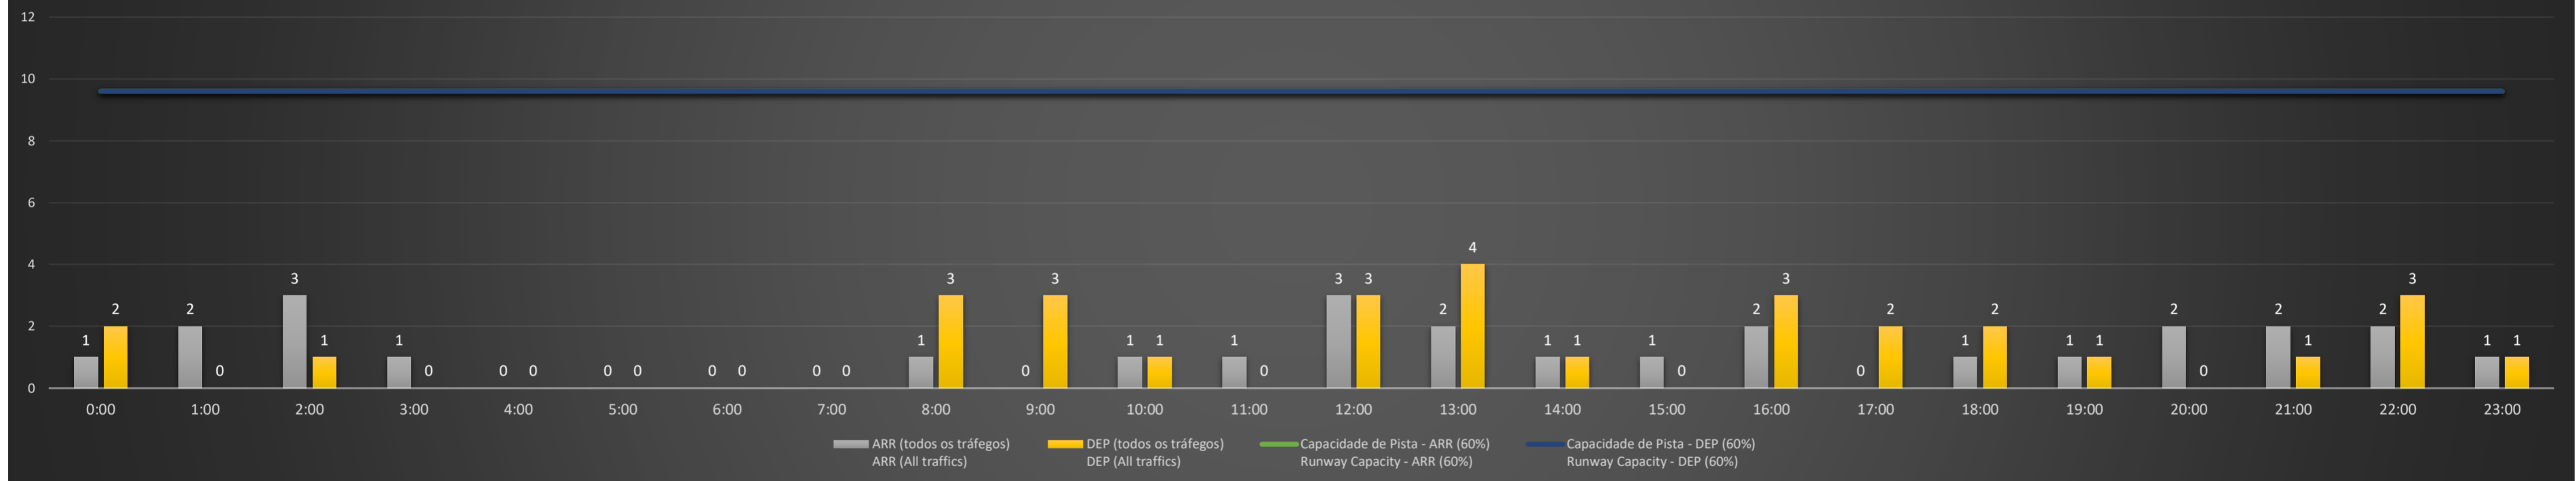

NR - Horário Não Recomendado para Inspeção em Voo
 Not Recommended Flight Inspection Schedule

D - Horário Recomendado para Inspeção em Voo (decolagem somente)
 Recommended Flight Inspection Schedule (departure only)

Previsão de Demanda Diária - Intervalo de 60min (R60) - Todos os Tipos de Tráfego - UTC
 Daily Demand Preview - 60min Interval (R60) - All Sorts of Traffic - UTC

SBCT/CWB - 06/04/2021

Previsão de Demanda Diária - Intervalo de 60min (R60) - Todos os Tipos de Tráfego - UTC
 Daily Demand Preview - 60min Interval (R60) - All Sorts of Traffic - UTC

SBCT/CWB - 07/04/2021

Previsão de Demanda Diária - Intervalo de 60min (R60) - Todos os Tipos de Tráfego - UTC
 Daily Demand Preview - 60min Interval (R60) - All Sorts of Traffic - UTC

SBCT/CWB - 08/04/2021

Previsão de Demanda Diária - Intervalo de 60min (R60) - Todos os Tipos de Tráfego - UTC
 Daily Demand Preview - 60min Interval (R60) - All Sorts of Traffic - UTC

SBCT/CWB - 09/04/2021

Previsão de Demanda Diária - Intervalo de 60min (R60) - Todos os Tipos de Tráfego - UTC
 Daily Demand Preview - 60min Interval (R60) - All Sorts of Traffic - UTC