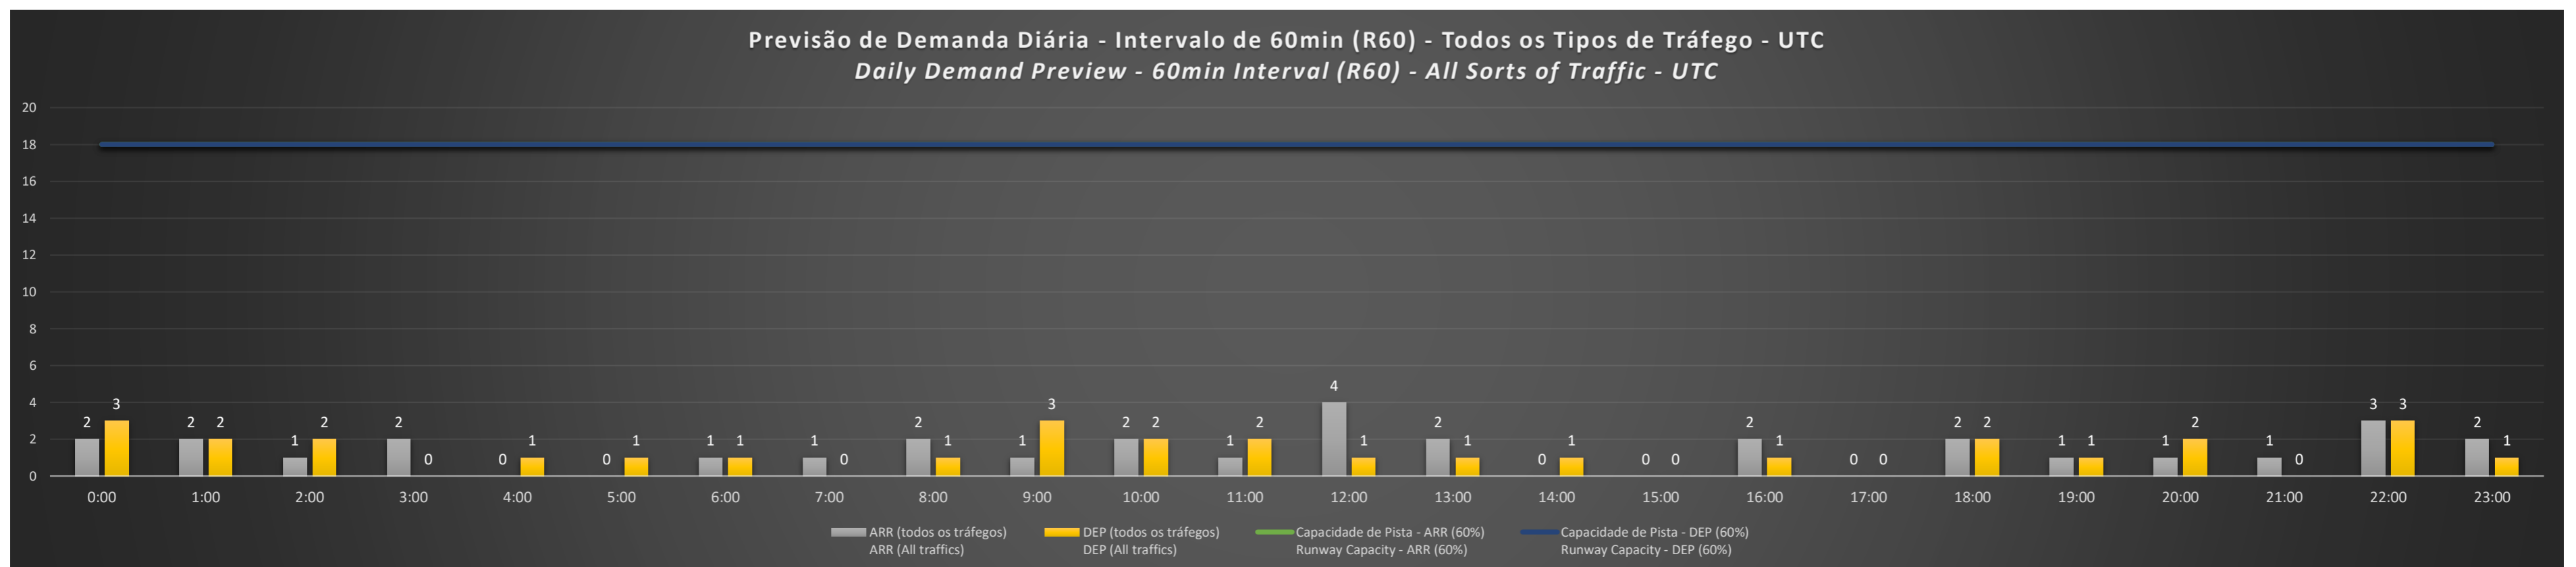

SBGL/GIG - 12/04/2021