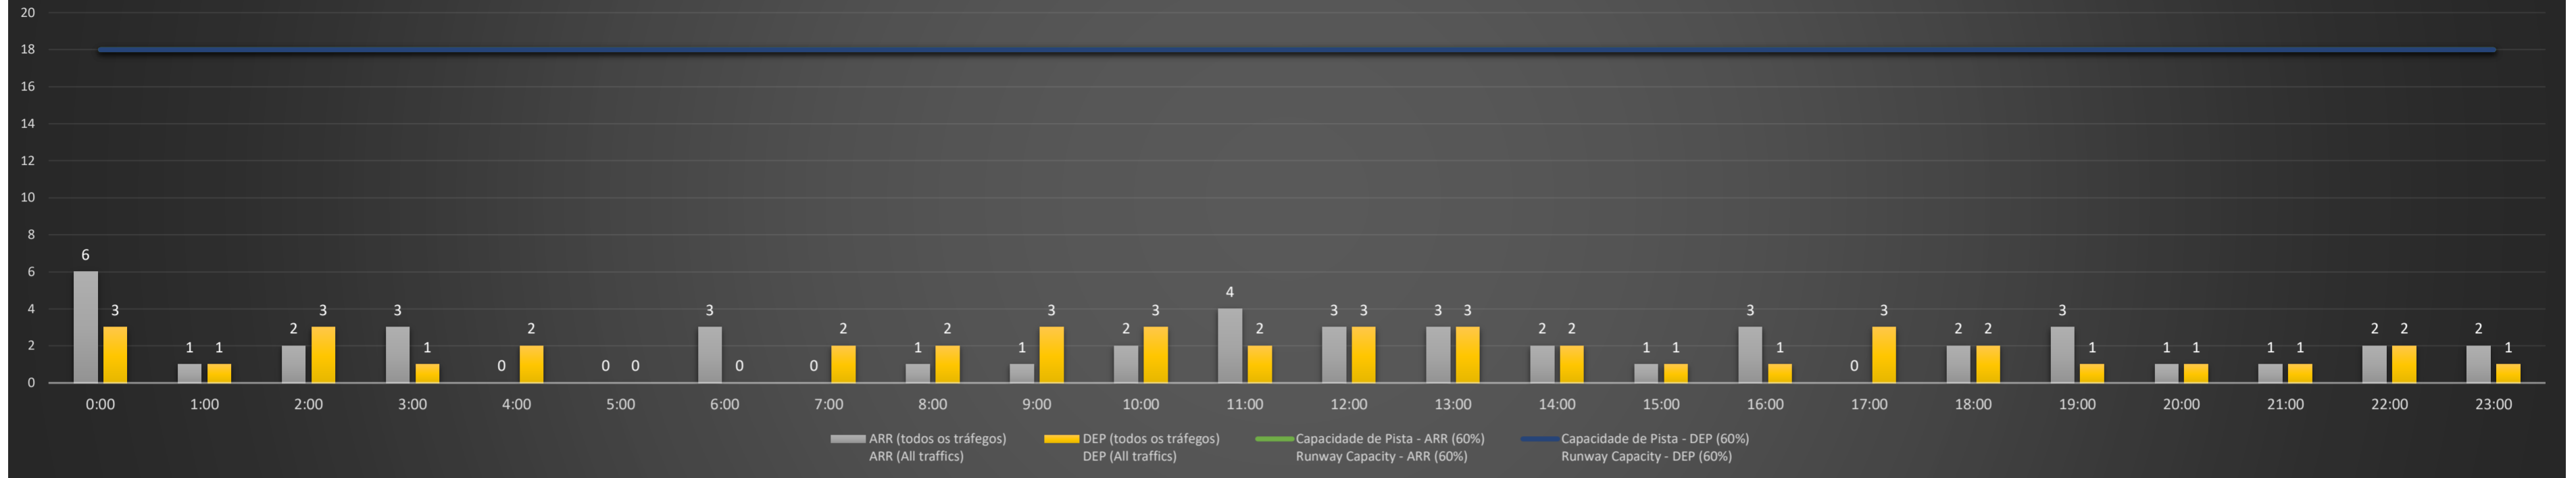

NR - Horário Não Recomendado para Inspeção em Voo
 Not Recommended Flight Inspection Schedule

D - Horário Recomendado para Inspeção em Voo (decolagem somente)
 Recommended Flight Inspection Schedule (departure only)

SBGL/GIG - 14/04/2021

Previsão de Demanda Diária - Intervalo de 60min (R60) - Todos os Tipos de Tráfego - UTC
 Daily Demand Preview - 60min Interval (R60) - All Sorts of Traffic - UTC

SBGL/GIG - 15/04/2021

Previsão de Demanda Diária - Intervalo de 60min (R60) - Todos os Tipos de Tráfego - UTC
 Daily Demand Preview - 60min Interval (R60) - All Sorts of Traffic - UTC

SBGL/GIG - 16/04/2021

Previsão de Demanda Diária - Intervalo de 60min (R60) - Todos os Tipos de Tráfego - UTC
 Daily Demand Preview - 60min Interval (R60) - All Sorts of Traffic - UTC

SBGL/GIG - 17/04/2021

Previsão de Demanda Diária - Intervalo de 60min (R60) - Todos os Tipos de Tráfego - UTC
 Daily Demand Preview - 60min Interval (R60) - All Sorts of Traffic - UTC