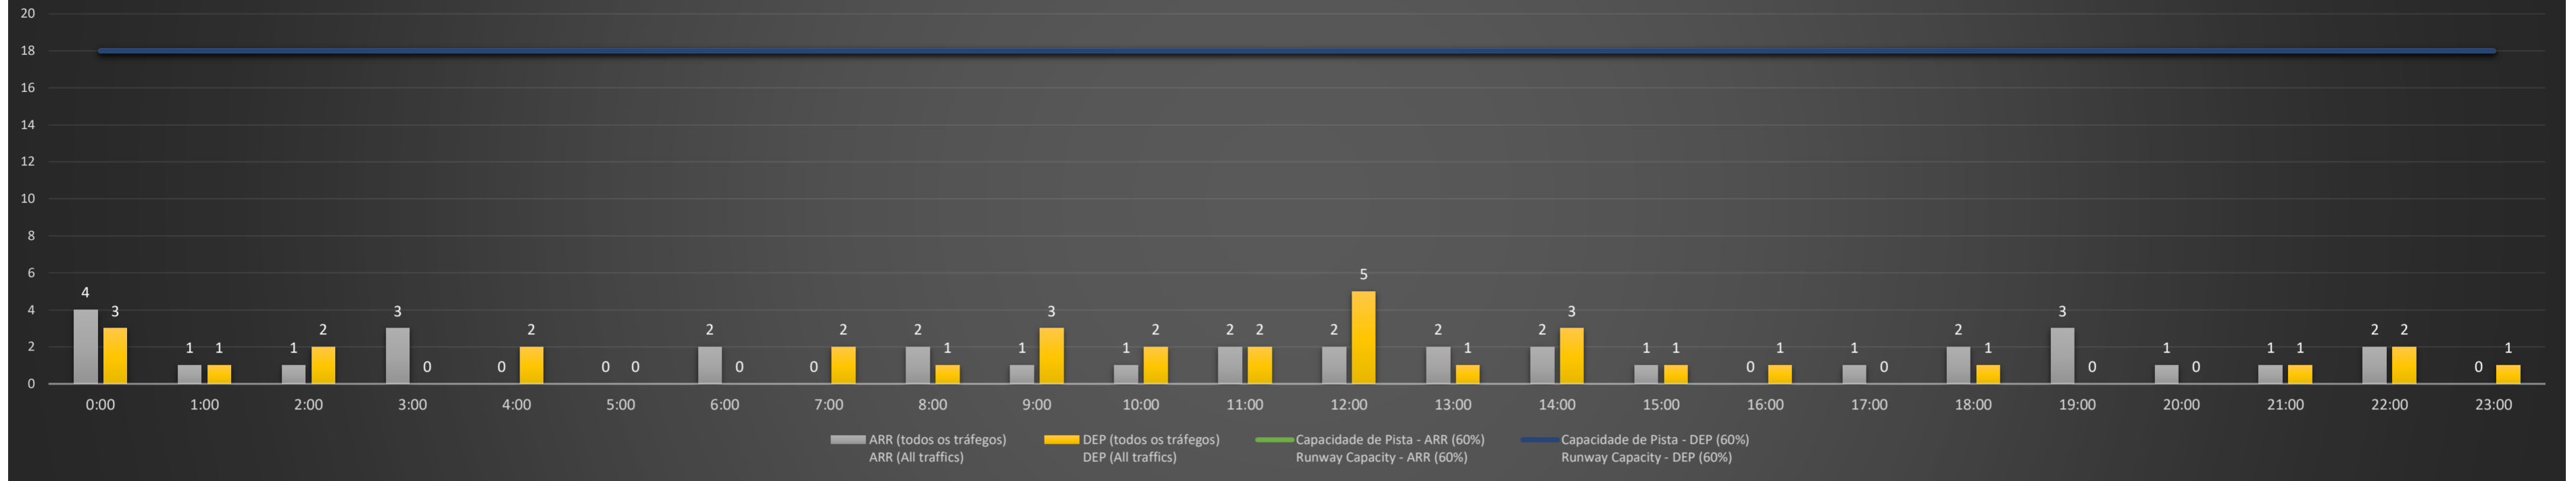

NR - Horário Não Recomendado para Inspeção em Voo
 Not Recommended Flight Inspection Schedule

D - Horário Recomendado para Inspeção em Voo (decolagem somente)
 Recommended Flight Inspection Schedule (departure only)

SBGL/GIG - 11/04/2021

SBGL/GIG - 12/04/2021

SBGL/GIG - 13/04/2021

Previsão de Demanda Diária - Intervalo de 60min (R60) - Todos os Tipos de Tráfego - UTC
 Daily Demand Preview - 60min Interval (R60) - All Sorts of Traffic - UTC

SBGL/GIG - 14/04/2021

Previsão de Demanda Diária - Intervalo de 60min (R60) - Todos os Tipos de Tráfego - UTC
 Daily Demand Preview - 60min Interval (R60) - All Sorts of Traffic - UTC

SBGL/GIG - 15/04/2021

Previsão de Demanda Diária - Intervalo de 60min (R60) - Todos os Tipos de Tráfego - UTC
 Daily Demand Preview - 60min Interval (R60) - All Sorts of Traffic - UTC

SBGL/GIG - 16/04/2021

Previsão de Demanda Diária - Intervalo de 60min (R60) - Todos os Tipos de Tráfego - UTC
 Daily Demand Preview - 60min Interval (R60) - All Sorts of Traffic - UTC