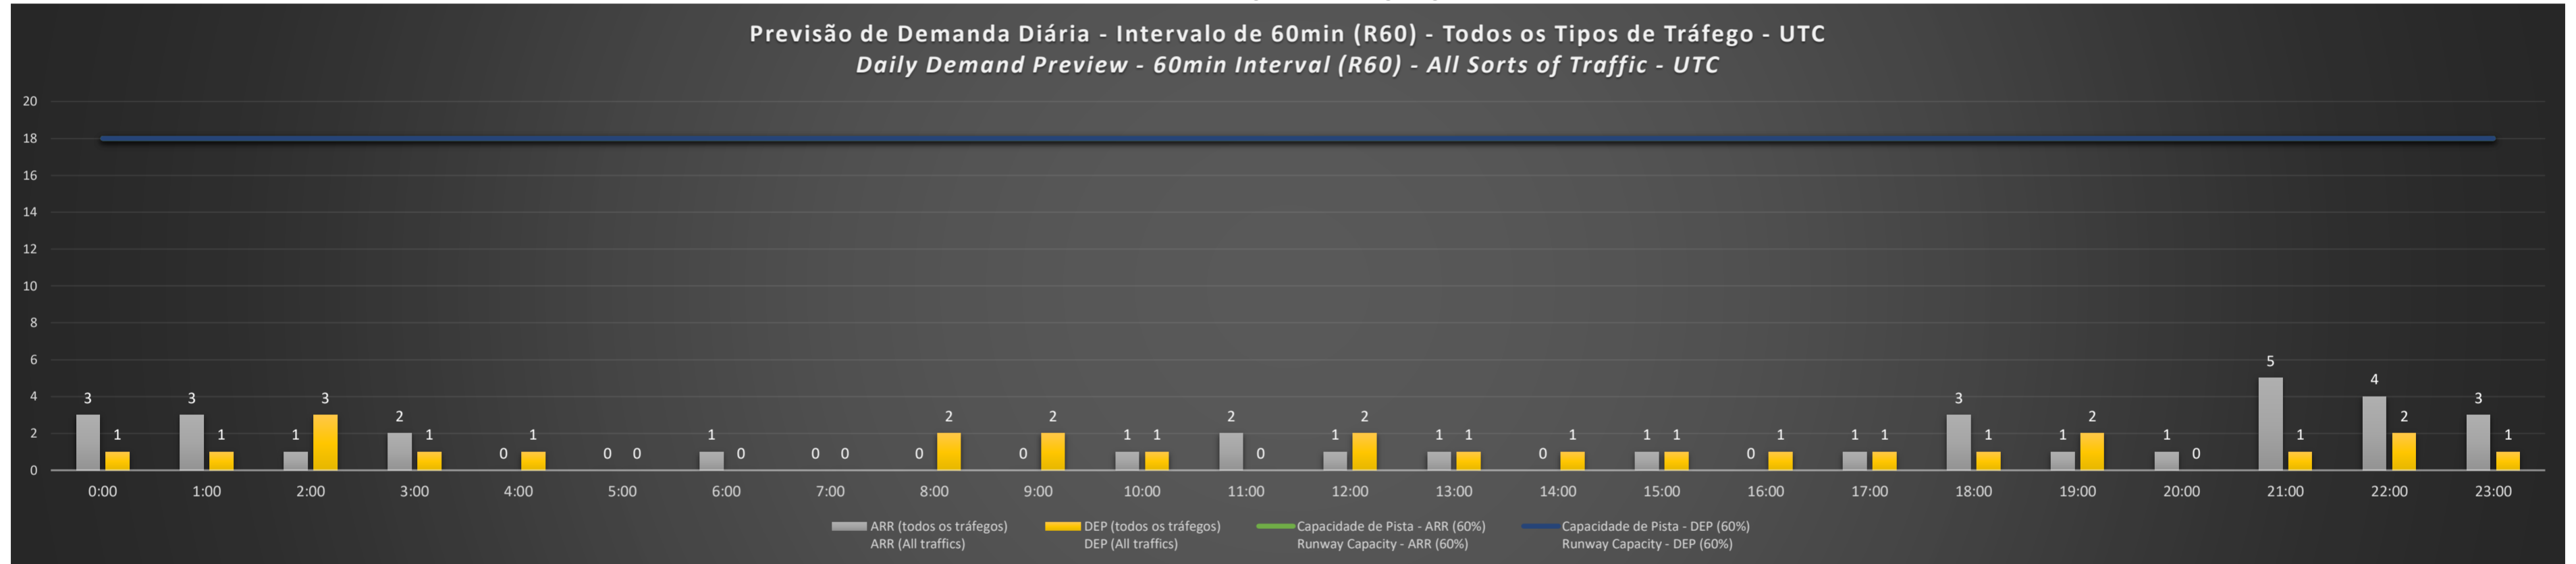

0:00	1:00	2:00	3:00	4:00	5:00	6:00	7:00	8:00	9:00	10:00	11:00	12:00	13:00	14:00	15:00	16:00	17:00	18:00	19:00	20:00	21:00	22:00	23:00
11/04/2021	A/D	A/D	A/D	A/D	A/D	A/D	A/D	A/D	A/D	A/D	A/D	A/D	A/D	A/D	A/D	A/D	A/D	A/D	A/D	A/D	A/D	A/D	A/D	A/D
12/04/2021	A/D	A/D	A/D	A/D	A/D	A/D	A/D	A/D	A/D	A/D	A/D	A/D	A/D	A/D	A/D	A/D	A/D	A/D	A/D	A/D	A/D	A/D	A/D	A/D
13/04/2021	A/D	A/D	A/D	A/D	A/D	A/D	A/D	A/D	A/D	A/D	A/D	A/D	A/D	A/D	A/D	A/D	A/D	A/D	A/D	A/D	A/D	A/D	A/D	A/D
14/04/2021	A/D	A/D	A/D	A/D	A/D	A/D	A/D	A/D	A/D	A/D	A/D	A/D	A/D	A/D	A/D	A/D	A/D	A/D	A/D	A/D	A/D	A/D	A/D	A/D
15/04/2021	A/D	A/D	A/D	A/D	A/D	A/D	A/D	A/D	A/D	A/D	A/D	A/D	A/D	A/D	A/D	A/D	A/D	A/D	A/D	A/D	A/D	A/D	A/D	A/D
16/04/2021	A/D	A/D	A/D	A/D	A/D	A/D	A/D	A/D	A/D	A/D	A/D	A/D	A/D	A/D	A/D	A/D	A/D	A/D	A/D	A/D	A/D	A/D	A/D	A/D
17/04/2021	A/D	A/D	A/D	A/D	A/D	A/D	A/D	A/D	A/D	A/D	A/D	A/D	A/D	A/D	A/D	A/D	A/D	A/D	A/D	A/D	A/D	A/D	A/D	A/D

A/D - Horário Recomendado para Inspeção em Voo (aproximação e decolagem)
Recommended Flight Inspection Schedule (approach and departure)

A - Horário Recomendado para Inspeção em Voo (aproximação somente)
Recommended Flight Inspection Schedule (approach only)

NR - Horário Não Recomendado para Inspeção em Voo
Not Recommended Flight Inspection Schedule

D - Horário Recomendado para Inspeção em Voo (decolagem somente)
Recommended Flight Inspection Schedule (departure only)

SBGL/GIG - 11/04/2021