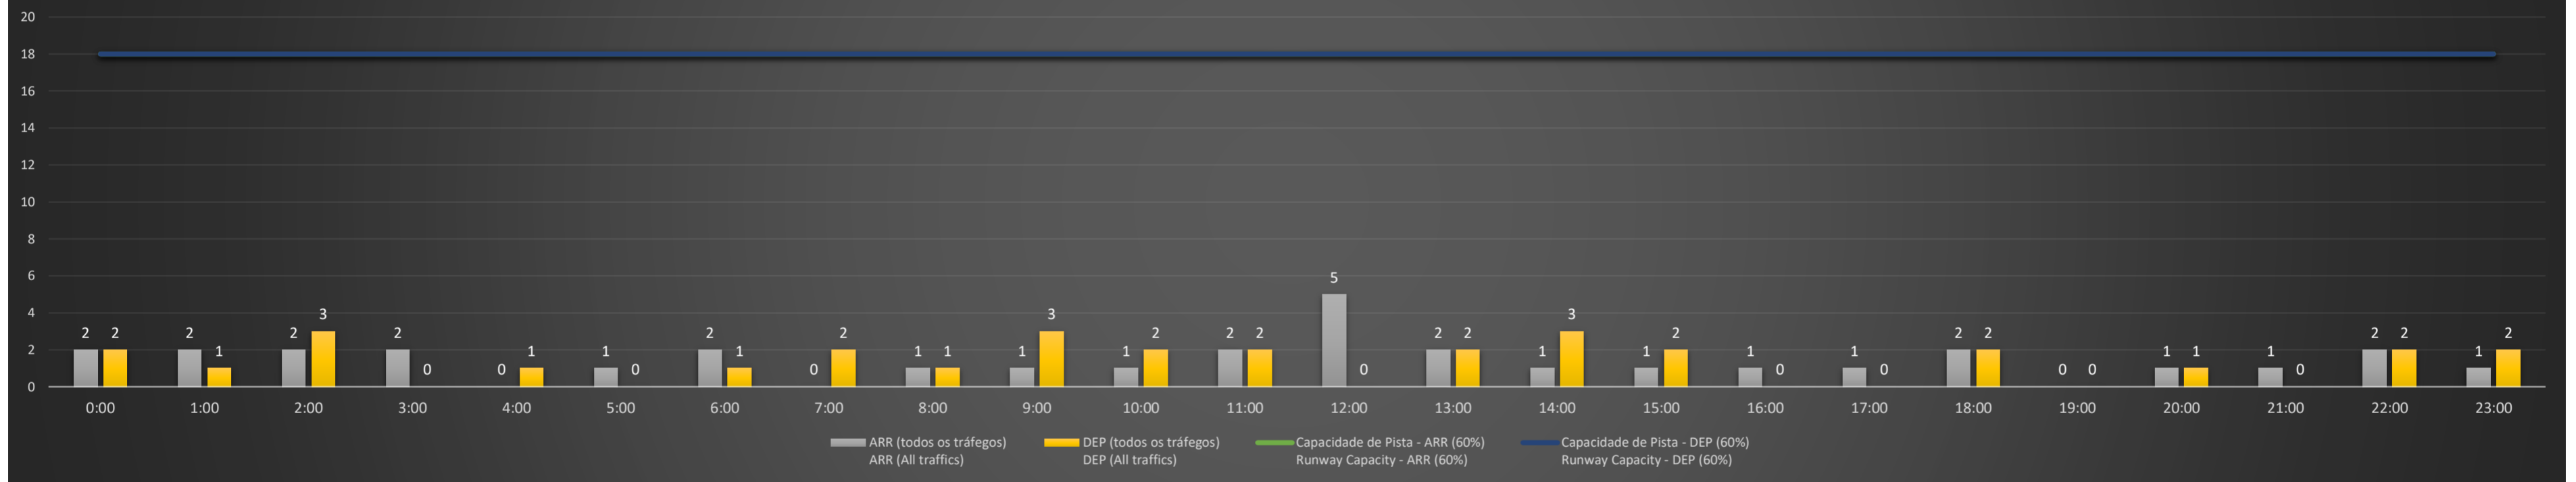

NR - Horário Não Recomendado para Inspeção em Voo
 Not Recommended Flight Inspection Schedule

D - Horário Recomendado para Inspeção em Voo (decolagem somente)
 Recommended Flight Inspection Schedule (departure only)

SBGL/GIG - 11/04/2021

SBGL/GIG - 12/04/2021

SBGL/GIG - 13/04/2021

Previsão de Demanda Diária - Intervalo de 60min (R60) - Todos os Tipos de Tráfego - UTC
 Daily Demand Preview - 60min Interval (R60) - All Sorts of Traffic - UTC

SBGL/GIG - 14/04/2021

Previsão de Demanda Diária - Intervalo de 60min (R60) - Todos os Tipos de Tráfego - UTC
 Daily Demand Preview - 60min Interval (R60) - All Sorts of Traffic - UTC

SBGL/GIG - 15/04/2021

Previsão de Demanda Diária - Intervalo de 60min (R60) - Todos os Tipos de Tráfego - UTC
 Daily Demand Preview - 60min Interval (R60) - All Sorts of Traffic - UTC

SBGL/GIG - 16/04/2021

Previsão de Demanda Diária - Intervalo de 60min (R60) - Todos os Tipos de Tráfego - UTC
 Daily Demand Preview - 60min Interval (R60) - All Sorts of Traffic - UTC