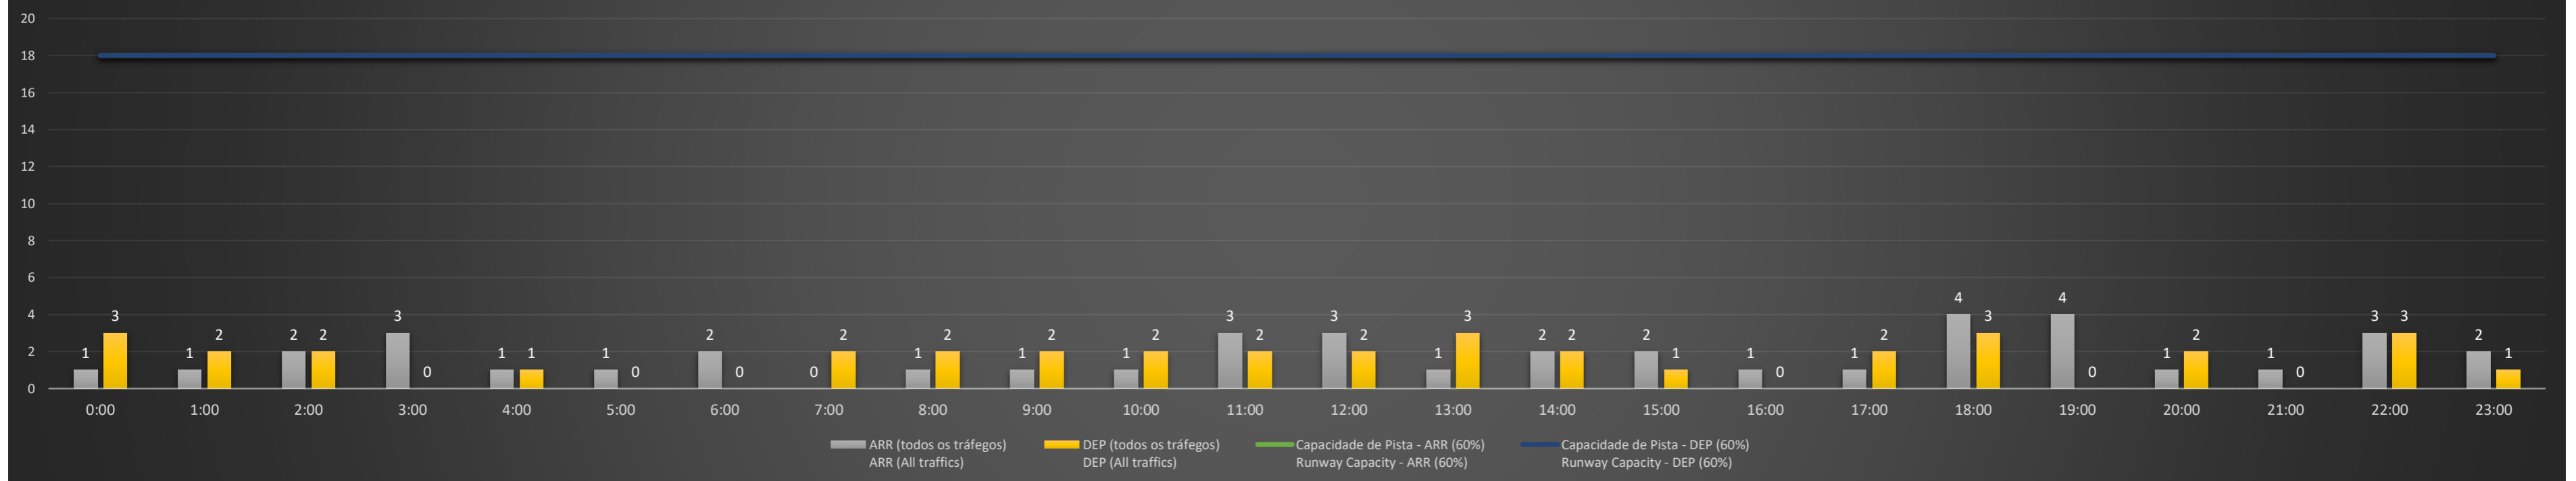

NR - Horário Não Recomendado para Inspeção em Voo
 Not Recommended Flight Inspection Schedule

D - Horário Recomendado para Inspeção em Voo (decolagem somente)
 Recommended Flight Inspection Schedule (departure only)

SBGL/GIG - 11/04/2021

SBGL/GIG - 12/04/2021

SBGL/GIG - 13/04/2021

Previsão de Demanda Diária - Intervalo de 60min (R60) - Todos os Tipos de Tráfego - UTC
 Daily Demand Preview - 60min Interval (R60) - All Sorts of Traffic - UTC

SBGL/GIG - 14/04/2021

Previsão de Demanda Diária - Intervalo de 60min (R60) - Todos os Tipos de Tráfego - UTC
 Daily Demand Preview - 60min Interval (R60) - All Sorts of Traffic - UTC

SBGL/GIG - 15/04/2021

Previsão de Demanda Diária - Intervalo de 60min (R60) - Todos os Tipos de Tráfego - UTC
 Daily Demand Preview - 60min Interval (R60) - All Sorts of Traffic - UTC

SBGL/GIG - 16/04/2021

Previsão de Demanda Diária - Intervalo de 60min (R60) - Todos os Tipos de Tráfego - UTC
 Daily Demand Preview - 60min Interval (R60) - All Sorts of Traffic - UTC