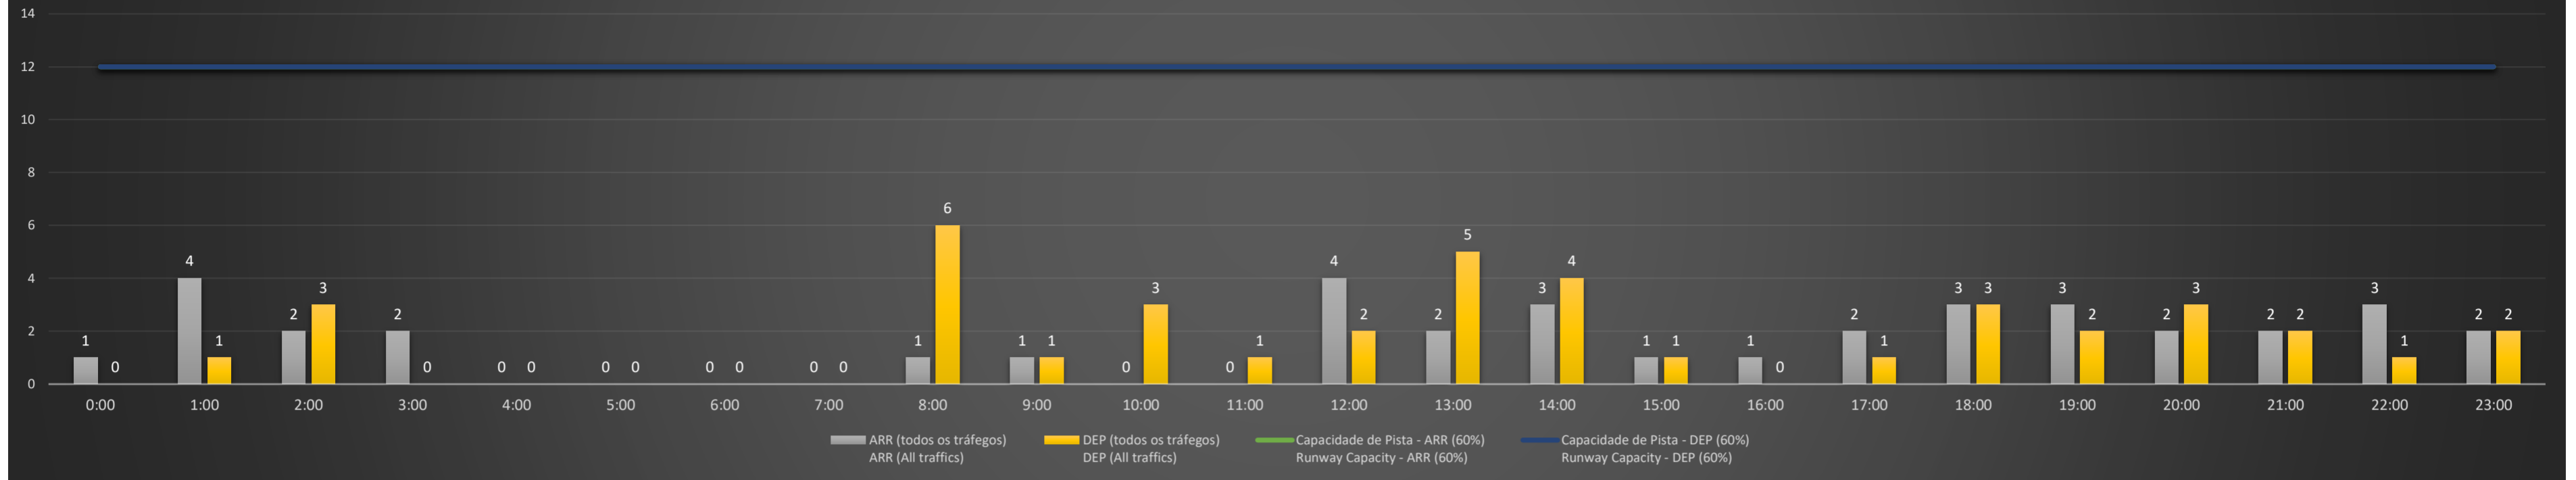

NR - Horário Não Recomendado para Inspeção em Voo
 Not Recommended Flight Inspection Schedule

D - Horário Recomendado para Inspeção em Voo (decolagem somente)
 Recommended Flight Inspection Schedule (departure only)

SBPA/POA - 11/04/2021

Previsão de Demanda Diária - Intervalo de 60min (R60) - Todos os Tipos de Tráfego - UTC
 Daily Demand Preview - 60min Interval (R60) - All Sorts of Traffic - UTC

SBPA/POA - 12/04/2021

Previsão de Demanda Diária - Intervalo de 60min (R60) - Todos os Tipos de Tráfego - UTC
 Daily Demand Preview - 60min Interval (R60) - All Sorts of Traffic - UTC

SBPA/POA - 13/04/2021

Previsão de Demanda Diária - Intervalo de 60min (R60) - Todos os Tipos de Tráfego - UTC
 Daily Demand Preview - 60min Interval (R60) - All Sorts of Traffic - UTC

Previsão de Demanda Diária - Intervalo de 60min (R60) - Todos os Tipos de Tráfego - UTC
 Daily Demand Preview - 60min Interval (R60) - All Sorts of Traffic - UTC

SBPA/POA - 16/04/2021

Previsão de Demanda Diária - Intervalo de 60min (R60) - Todos os Tipos de Tráfego - UTC
 Daily Demand Preview - 60min Interval (R60) - All Sorts of Traffic - UTC