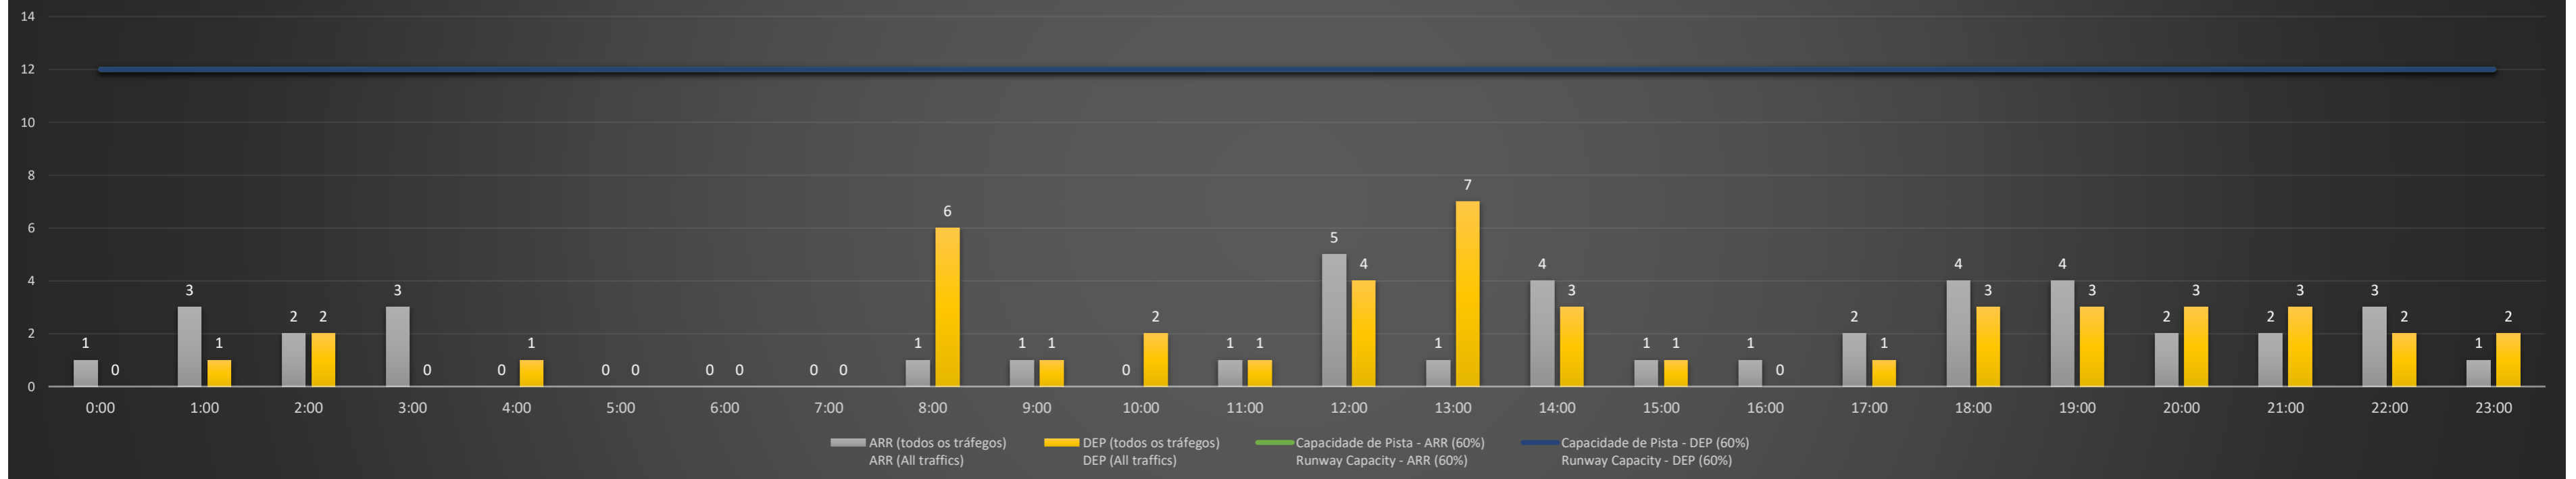

Previsão de Demanda Diária - Intervalo de 60min (R60) - Todos os Tipos de Tráfego - UTC
 Daily Demand Preview - 60min Interval (R60) - All Sorts of Traffic - UTC

SBPA/POA - 13/04/2021

Previsão de Demanda Diária - Intervalo de 60min (R60) - Todos os Tipos de Tráfego - UTC
 Daily Demand Preview - 60min Interval (R60) - All Sorts of Traffic - UTC

SBPA/POA - 14/04/2021

Previsão de Demanda Diária - Intervalo de 60min (R60) - Todos os Tipos de Tráfego - UTC
 Daily Demand Preview - 60min Interval (R60) - All Sorts of Traffic - UTC

SBPA/POA - 15/04/2021

Previsão de Demanda Diária - Intervalo de 60min (R60) - Todos os Tipos de Tráfego - UTC
 Daily Demand Preview - 60min Interval (R60) - All Sorts of Traffic - UTC

SBPA/POA - 16/04/2021

Previsão de Demanda Diária - Intervalo de 60min (R60) - Todos os Tipos de Tráfego - UTC
 Daily Demand Preview - 60min Interval (R60) - All Sorts of Traffic - UTC

SBPA/POA - 17/04/2021

Previsão de Demanda Diária - Intervalo de 60min (R60) - Todos os Tipos de Tráfego - UTC
 Daily Demand Preview - 60min Interval (R60) - All Sorts of Traffic - UTC