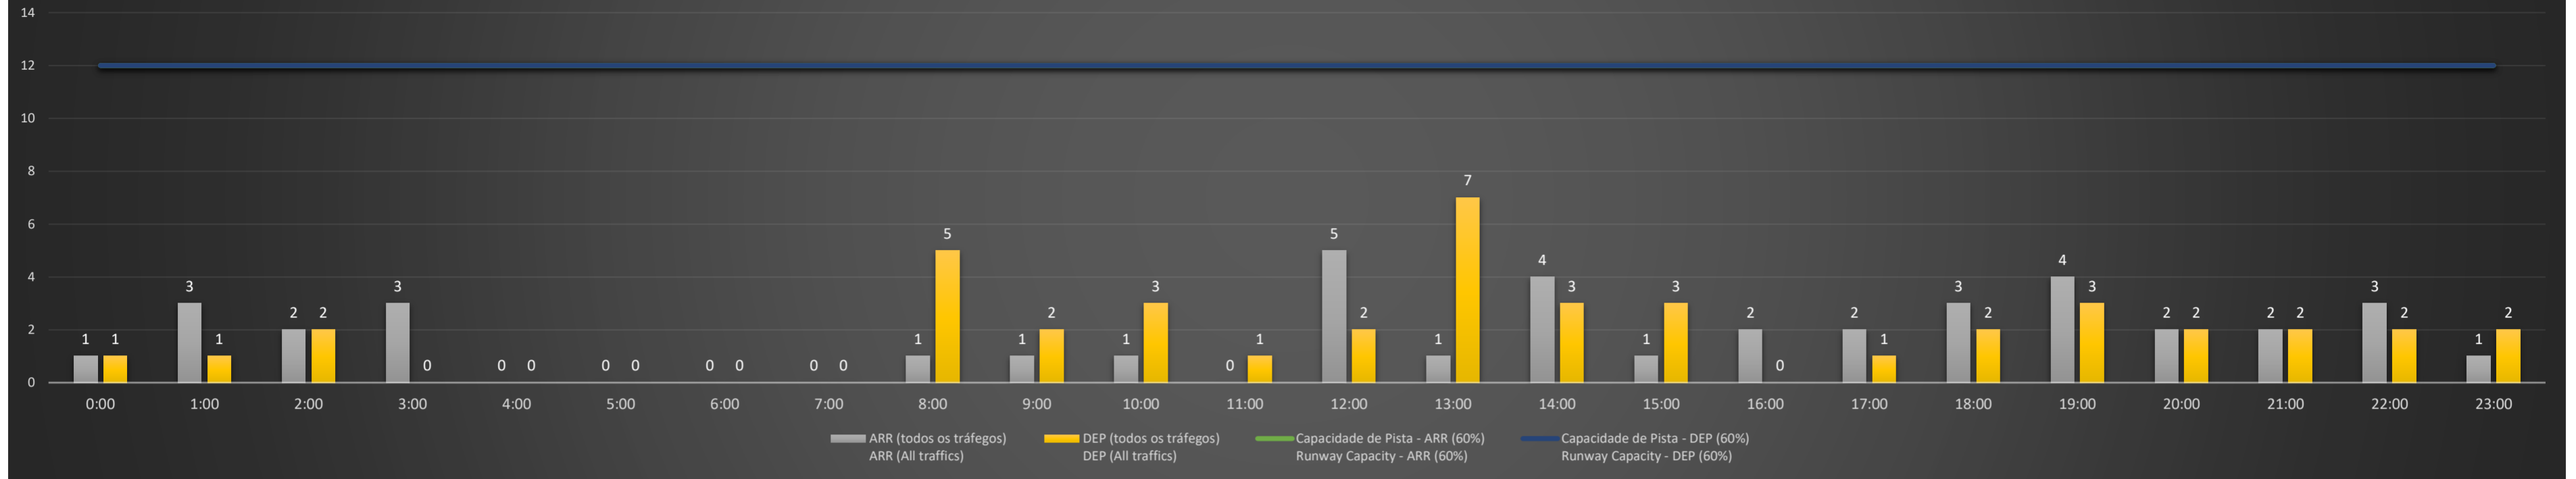

Previsão de Demanda Diária - Intervalo de 60min (R60) - Todos os Tipos de Tráfego - UTC
 Daily Demand Preview - 60min Interval (R60) - All Sorts of Traffic - UTC

SBPA/POA - 13/04/2021

Previsão de Demanda Diária - Intervalo de 60min (R60) - Todos os Tipos de Tráfego - UTC
 Daily Demand Preview - 60min Interval (R60) - All Sorts of Traffic - UTC

SBPA/POA - 14/04/2021

Previsão de Demanda Diária - Intervalo de 60min (R60) - Todos os Tipos de Tráfego - UTC
 Daily Demand Preview - 60min Interval (R60) - All Sorts of Traffic - UTC

SBPA/POA - 15/04/2021

Previsão de Demanda Diária - Intervalo de 60min (R60) - Todos os Tipos de Tráfego - UTC
 Daily Demand Preview - 60min Interval (R60) - All Sorts of Traffic - UTC

SBPA/POA - 16/04/2021

Previsão de Demanda Diária - Intervalo de 60min (R60) - Todos os Tipos de Tráfego - UTC
 Daily Demand Preview - 60min Interval (R60) - All Sorts of Traffic - UTC

SBPA/POA - 17/04/2021

Previsão de Demanda Diária - Intervalo de 60min (R60) - Todos os Tipos de Tráfego - UTC
 Daily Demand Preview - 60min Interval (R60) - All Sorts of Traffic - UTC