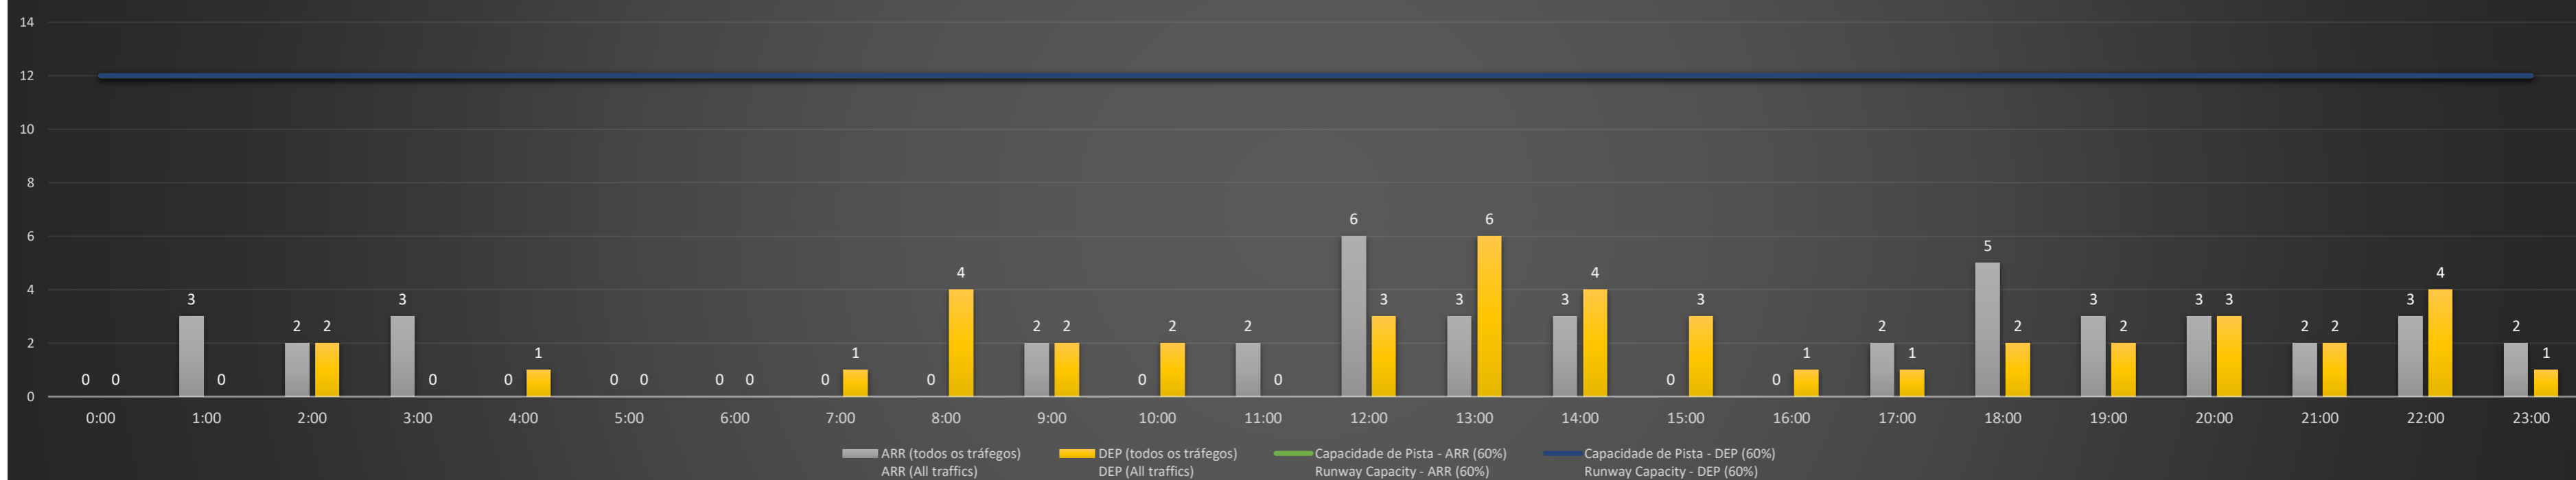

NR - Horário Não Recomendado para Inspeção em Voo
 Not Recommended Flight Inspection Schedule

D - Horário Recomendado para Inspeção em Voo (decolagem somente)
 Recommended Flight Inspection Schedule (departure only)

SBPA/POA - 11/04/2021

Previsão de Demanda Diária - Intervalo de 60min (R60) - Todos os Tipos de Tráfego - UTC
 Daily Demand Preview - 60min Interval (R60) - All Sorts of Traffic - UTC

SBPA/POA - 12/04/2021

Previsão de Demanda Diária - Intervalo de 60min (R60) - Todos os Tipos de Tráfego - UTC
 Daily Demand Preview - 60min Interval (R60) - All Sorts of Traffic - UTC

SBPA/POA - 13/04/2021

Previsão de Demanda Diária - Intervalo de 60min (R60) - Todos os Tipos de Tráfego - UTC
 Daily Demand Preview - 60min Interval (R60) - All Sorts of Traffic - UTC

Previsão de Demanda Diária - Intervalo de 60min (R60) - Todos os Tipos de Tráfego - UTC
 Daily Demand Preview - 60min Interval (R60) - All Sorts of Traffic - UTC

SBPA/POA - 16/04/2021

Previsão de Demanda Diária - Intervalo de 60min (R60) - Todos os Tipos de Tráfego - UTC
 Daily Demand Preview - 60min Interval (R60) - All Sorts of Traffic - UTC