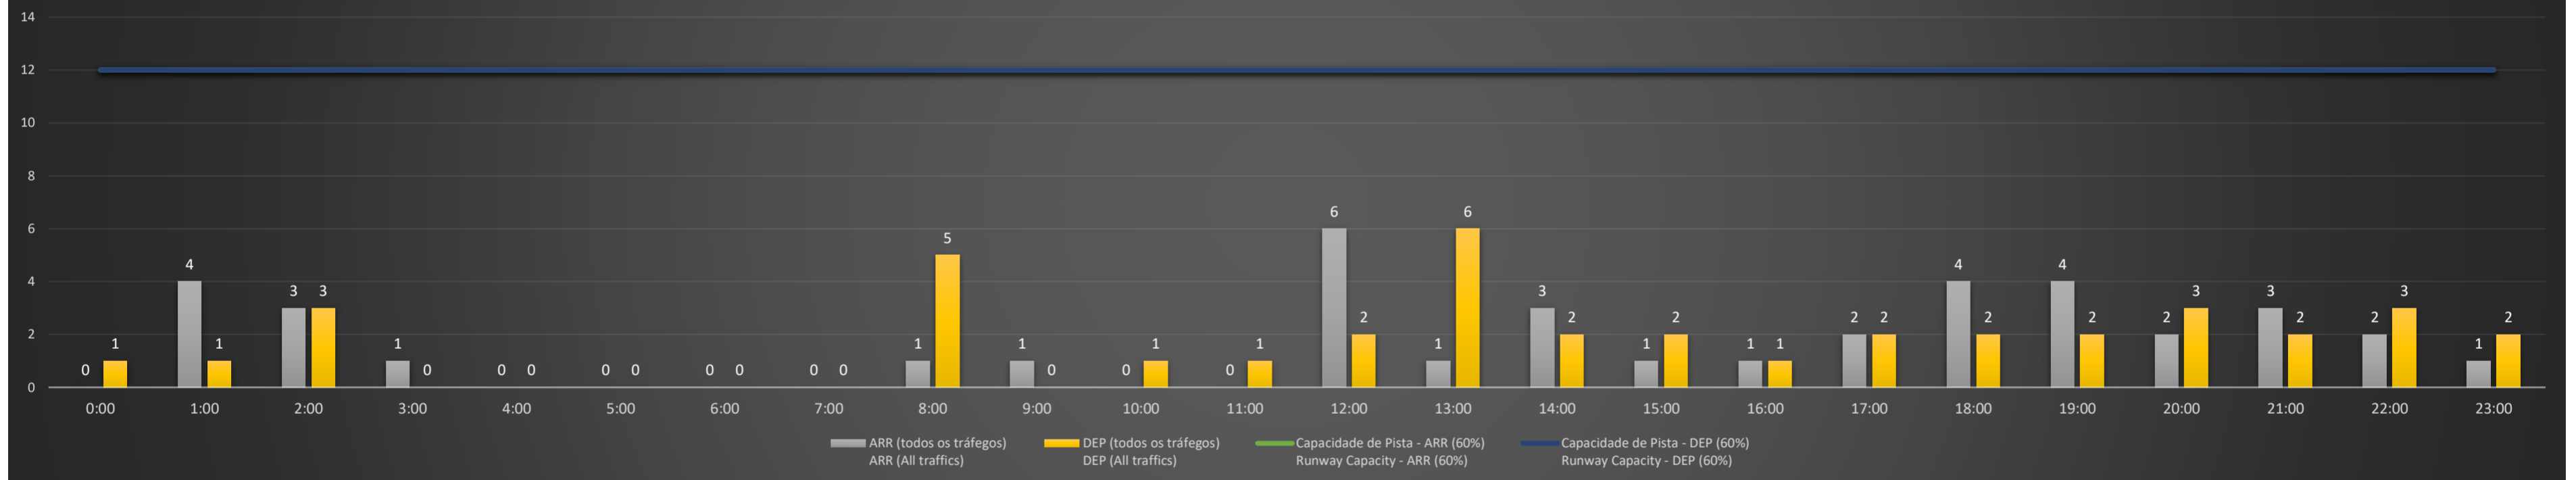

Previsão de Demanda Diária - Intervalo de 60min (R60) - Todos os Tipos de Tráfego - UTC
 Daily Demand Preview - 60min Interval (R60) - All Sorts of Traffic - UTC

SBPA/POA - 13/04/2021

Previsão de Demanda Diária - Intervalo de 60min (R60) - Todos os Tipos de Tráfego - UTC
 Daily Demand Preview - 60min Interval (R60) - All Sorts of Traffic - UTC

SBPA/POA - 14/04/2021

Previsão de Demanda Diária - Intervalo de 60min (R60) - Todos os Tipos de Tráfego - UTC
 Daily Demand Preview - 60min Interval (R60) - All Sorts of Traffic - UTC

SBPA/POA - 15/04/2021

Previsão de Demanda Diária - Intervalo de 60min (R60) - Todos os Tipos de Tráfego - UTC
 Daily Demand Preview - 60min Interval (R60) - All Sorts of Traffic - UTC

SBPA/POA - 16/04/2021

Previsão de Demanda Diária - Intervalo de 60min (R60) - Todos os Tipos de Tráfego - UTC
 Daily Demand Preview - 60min Interval (R60) - All Sorts of Traffic - UTC

SBPA/POA - 17/04/2021

Previsão de Demanda Diária - Intervalo de 60min (R60) - Todos os Tipos de Tráfego - UTC
 Daily Demand Preview - 60min Interval (R60) - All Sorts of Traffic - UTC