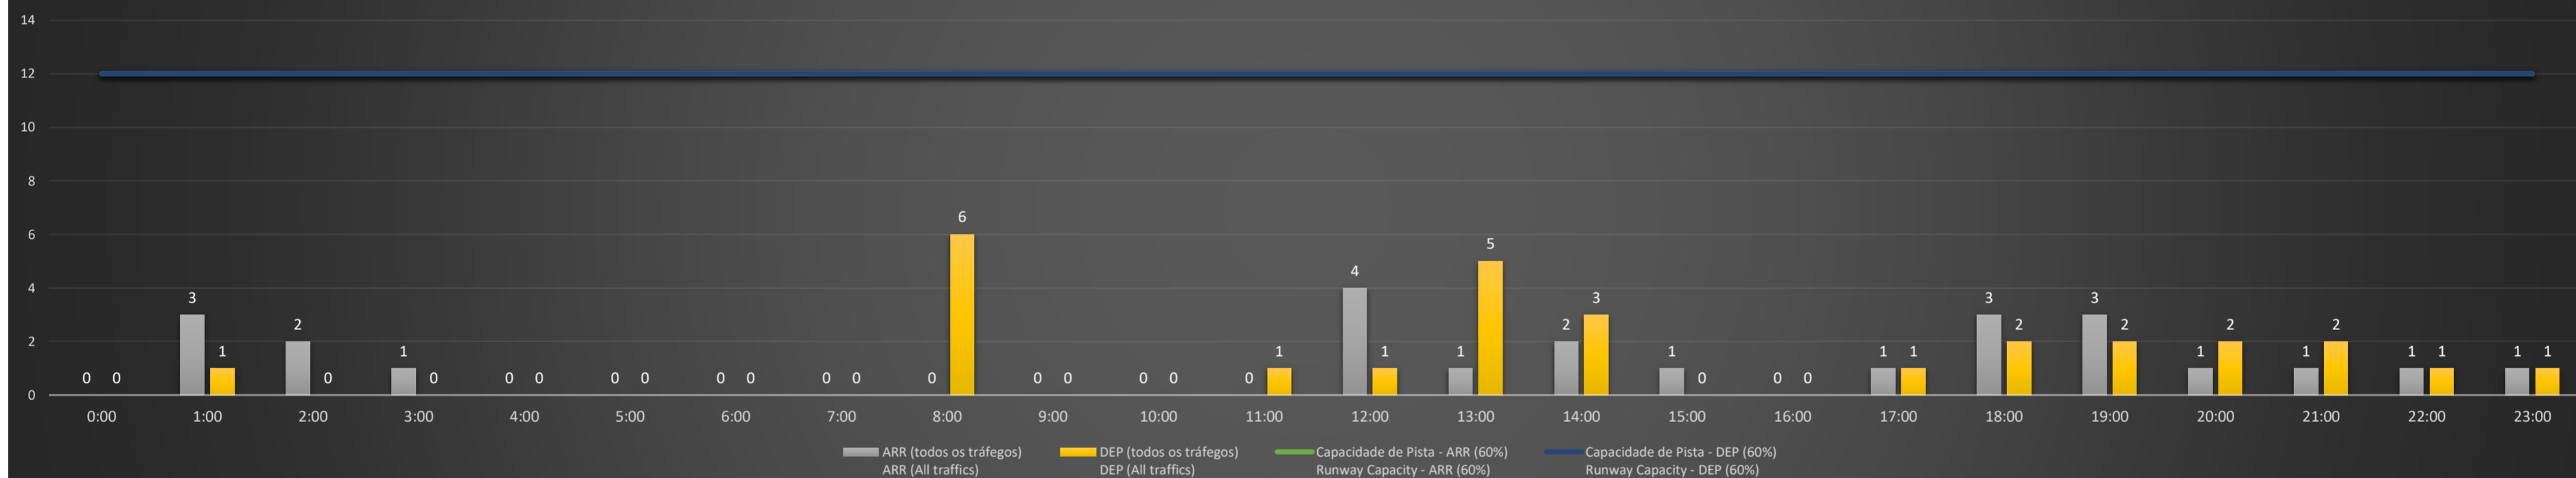

A/D - Horário Recomendado para Inspeção em Voo (aproximação e decolagem)
Recommended Flight Inspection Schedule (approach and departure)

A - Horário Recomendado para Inspeção em Voo (aproximação somente)
Recommended Flight Inspection Schedule (approach only)

NR - Horário Não Recomendado para Inspeção em Voo
Not Recommended Flight Inspection Schedule

D - Horário Recomendado para Inspeção em Voo (decolagem somente)
Recommended Flight Inspection Schedule (departure only)

SBPA/POA - 11/04/2021

Previsão de Demanda Diária - Intervalo de 60min (R60) - Todos os Tipos de Tráfego - UTC
Daily Demand Preview - 60min Interval (R60) - All Sorts of Traffic - UTC