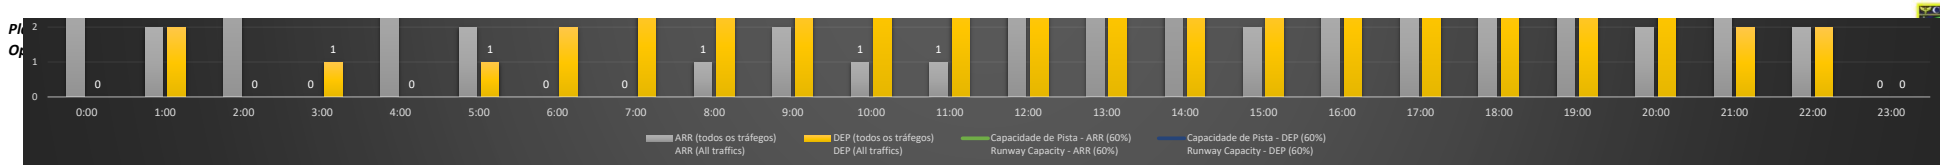

### SBSV/SSA - 11/04/2021

Previsão de Demanda Diária - Intervalo de 60min (R60) - Todos os Tipos de Tráfego - UTC  
Daily Demand Preview - 60min Interval (R60) - All Sorts of Traffic - UTC

### SBSV/SSA - 12/04/2021

Previsão de Demanda Diária - Intervalo de 60min (R60) - Todos os Tipos de Tráfego - UTC  
Daily Demand Preview - 60min Interval (R60) - All Sorts of Traffic - UTC

### SBSV/SSA - 13/04/2021

Previsão de Demanda Diária - Intervalo de 60min (R60) - Todos os Tipos de Tráfego - UTC  
Daily Demand Preview - 60min Interval (R60) - All Sorts of Traffic - UTC

**SBSV/SSA - 14/04/2021**