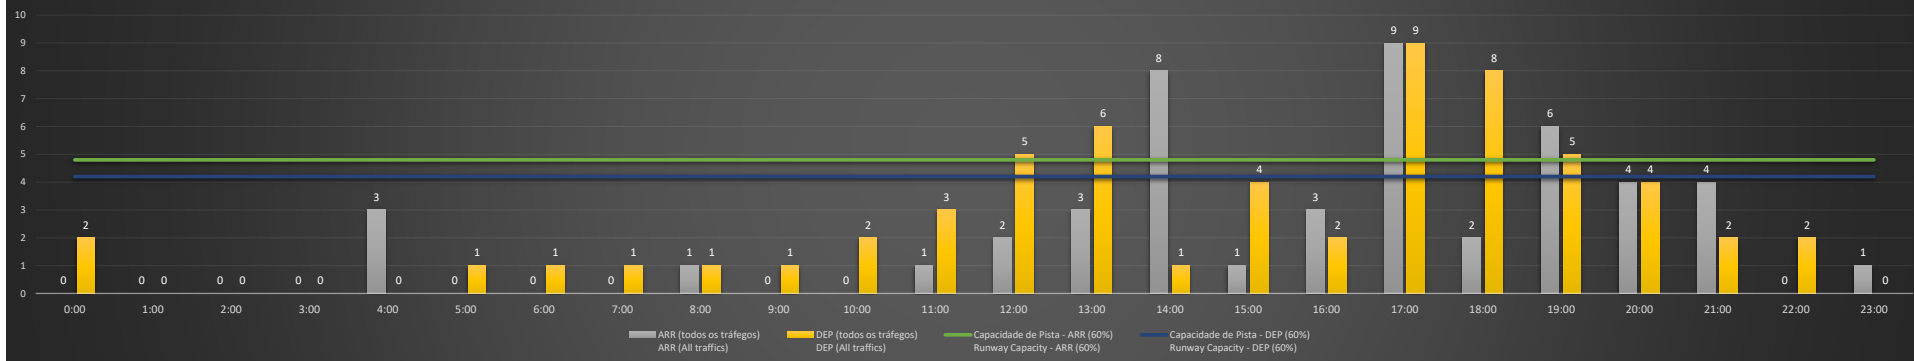

P	13/04/2021	A/D	A/D	D	A/D	A/D	A/D	A/D	A/D	A/D	A	A/D	A/D	NR	D	A/D	A/D	A	A/D	D	A	A/D	A/D	A/D
O	14/04/2021	A/D	A/D	D	A/D	A/D	A/D	A/D	A/D	A/D	A	A/D	D	A	D	A/D	A/D	D	A	A/D	A/D	A/D	A/D	A/D
	15/04/2021	A/D	A/D	D	A/D	A/D	A/D	A/D	A/D	A/D	A	A/D	D	D	D	A	A	NR	A	D	NR	D	A/D	A/D
	16/04/2021	A/D	A/D	D	A/D	A/D	A/D	A/D	A/D	A/D	A	A	NR	NR	D	A/D	NR	NR	A	D	NR	D	A/D	A/D
	17/04/2021	A/D	A	D	A/D	A/D	A/D	A/D	A/D	A/D	A/D	A/D	A/D	A	D	A	A/D	D	A/D	A/D	D	A/D	A/D	A/D

A/D - Horário Recomendado para Inspeção em Voo (aproximação e decolagem)
Recommended Flight Inspection Schedule (approach and departure)

A - Horário Recomendado para Inspeção em Voo (aproximação somente)
Recommended Flight Inspection Schedule (approach only)

NR - Horário Não Recomendado para Inspeção em Voo
Not Recommended Flight Inspection Schedule

D - Horário Recomendado para Inspeção em Voo (decolagem somente)
Recommended Flight Inspection Schedule (departure only)

SBSV/SSA - 11/04/2021

Previsão de Demanda Diária - Intervalo de 60min (R60) - Todos os Tipos de Tráfego - UTC
Daily Demand Preview - 60min Interval (R60) - All Sorts of Traffic - UTC