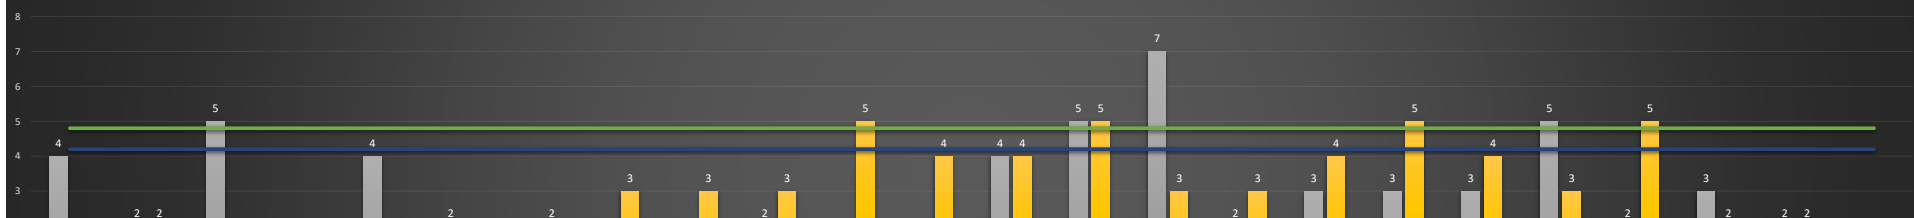

SBSV/SSA - 13/04/2021

Previsão de Demanda Diária - Intervalo de 60min (R60) - Todos os Tipos de Tráfego - UTC
Daily Demand Preview - 60min Interval (R60) - All Sorts of Traffic - UTC