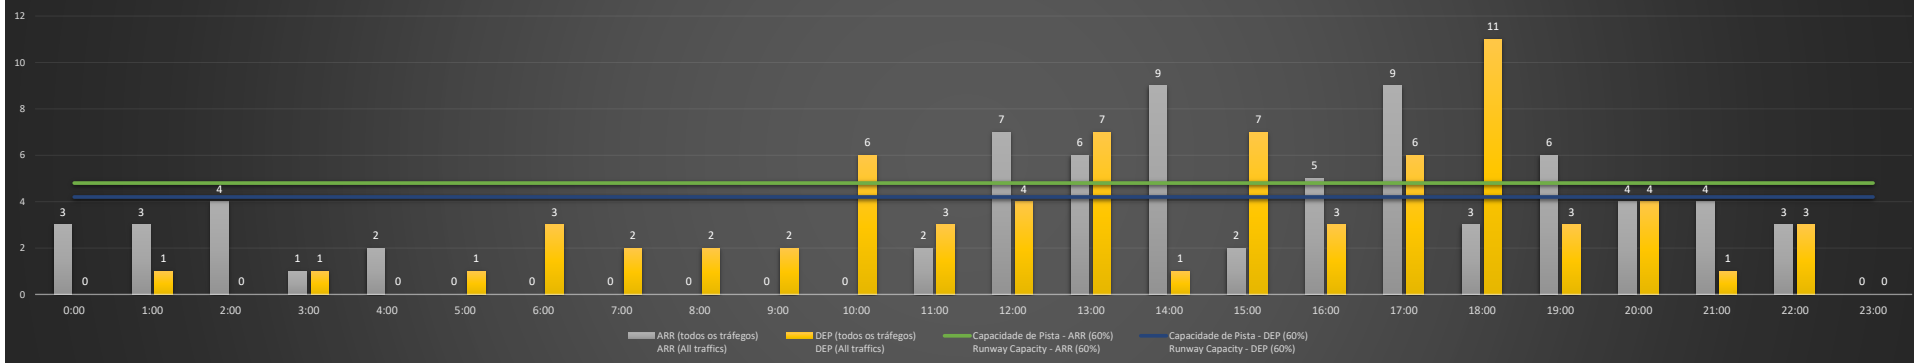

**A/D** - Horário Recomendado para Inspeção em Voo (aproximação e decolagem)  
Recommended Flight Inspection Schedule (approach and departure)

**A** - Horário Recomendado para Inspeção em Voo (aproximação somente)  
Recommended Flight Inspection Schedule (approach only)

**NR** - Horário Não Recomendado para Inspeção em Voo  
Not Recommended Flight Inspection Schedule

**D** - Horário Recomendado para Inspeção em Voo (decolagem somente)  
Recommended Flight Inspection Schedule (departure only)

### SBSV/SSA - 11/04/2021

Previsão de Demanda Diária - Intervalo de 60min (R60) - Todos os Tipos de Tráfego - UTC  
Daily Demand Preview - 60min Interval (R60) - All Sorts of Traffic - UTC

### SBSV/SSA - 12/04/2021

Previsão de Demanda Diária - Intervalo de 60min (R60) - Todos os Tipos de Tráfego - UTC  
Daily Demand Preview - 60min Interval (R60) - All Sorts of Traffic - UTC