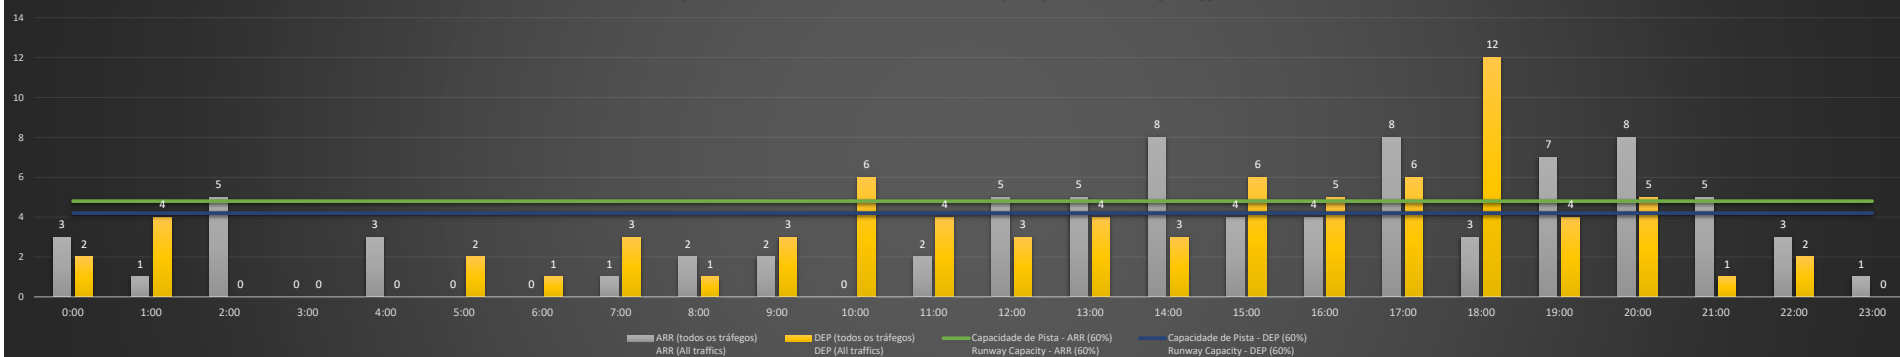

### SBSV/SSA - 12/04/2021

Previsão de Demanda Diária - Intervalo de 60min (R60) - Todos os Tipos de Tráfego - UTC  
Daily Demand Preview - 60min Interval (R60) - All Sorts of Traffic - UTC

### SBSV/SSA - 13/04/2021

Previsão de Demanda Diária - Intervalo de 60min (R60) - Todos os Tipos de Tráfego - UTC  
Daily Demand Preview - 60min Interval (R60) - All Sorts of Traffic - UTC

**SBSV/SSA - 14/04/2021**

Previsão de Demanda Diária - Intervalo de 60min (R60) - Todos os Tipos de Tráfego - UTC  
Daily Demand Preview - 60min Interval (R60) - All Sorts of Traffic - UTC

**SBSV/SSA - 15/04/2021**

Previsão de Demanda Diária - Intervalo de 60min (R60) - Todos os Tipos de Tráfego - UTC  
Daily Demand Preview - 60min Interval (R60) - All Sorts of Traffic - UTC

**SBSV/SSA - 16/04/2021**

Previsão de Demanda Diária - Intervalo de 60min (R60) - Todos os Tipos de Tráfego - UTC  
Daily Demand Preview - 60min Interval (R60) - All Sorts of Traffic - UTC

SBSV/SSA - 17/04/2021