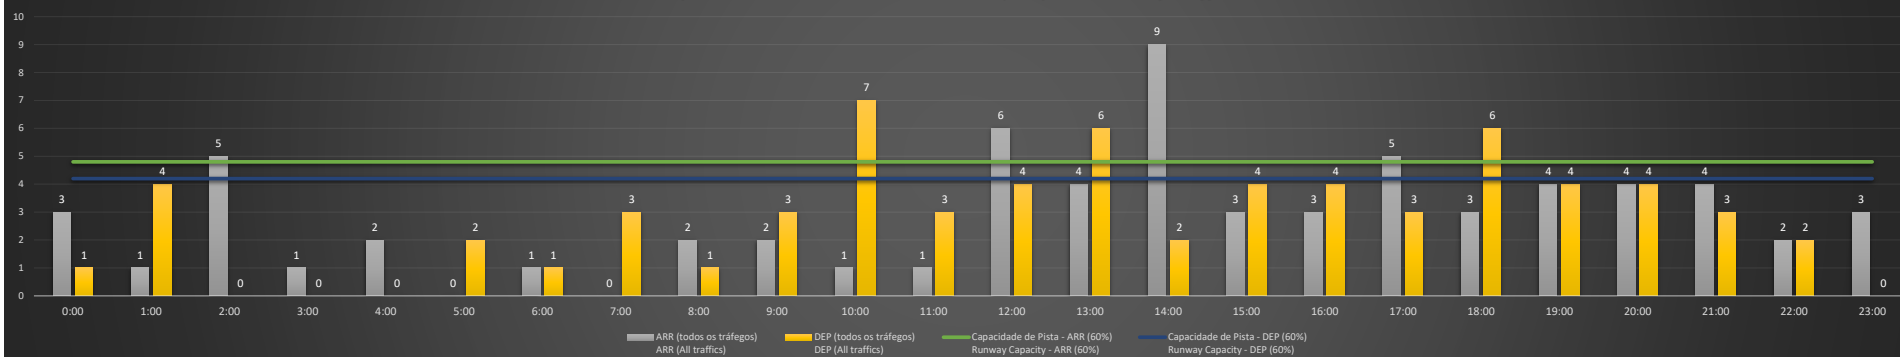

### SBSV/SSA - 12/04/2021

Previsão de Demanda Diária - Intervalo de 60min (R60) - Todos os Tipos de Tráfego - UTC  
Daily Demand Preview - 60min Interval (R60) - All Sorts of Traffic - UTC

### SBSV/SSA - 13/04/2021

Previsão de Demanda Diária - Intervalo de 60min (R60) - Todos os Tipos de Tráfego - UTC  
Daily Demand Preview - 60min Interval (R60) - All Sorts of Traffic - UTC

**SBSV/SSA - 14/04/2021**

Previsão de Demanda Diária - Intervalo de 60min (R60) - Todos os Tipos de Tráfego - UTC  
Daily Demand Preview - 60min Interval (R60) - All Sorts of Traffic - UTC

**SBSV/SSA - 15/04/2021**

Previsão de Demanda Diária - Intervalo de 60min (R60) - Todos os Tipos de Tráfego - UTC  
Daily Demand Preview - 60min Interval (R60) - All Sorts of Traffic - UTC

**SBSV/SSA - 16/04/2021**

Previsão de Demanda Diária - Intervalo de 60min (R60) - Todos os Tipos de Tráfego - UTC  
Daily Demand Preview - 60min Interval (R60) - All Sorts of Traffic - UTC

SBSV/SSA - 17/04/2021