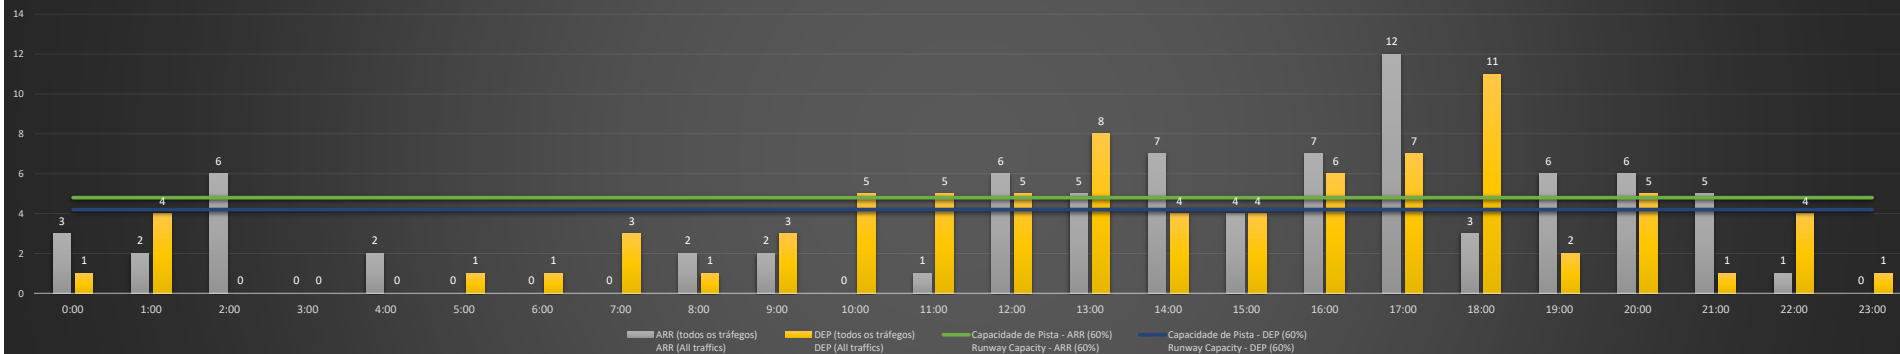

### SBSV/SSA - 13/04/2021

Previsão de Demanda Diária - Intervalo de 60min (R60) - Todos os Tipos de Tráfego - UTC  
Daily Demand Preview - 60min Interval (R60) - All Sorts of Traffic - UTC

**SBSV/SSA - 14/04/2021**

Previsão de Demanda Diária - Intervalo de 60min (R60) - Todos os Tipos de Tráfego - UTC  
Daily Demand Preview - 60min Interval (R60) - All Sorts of Traffic - UTC

**SBSV/SSA - 15/04/2021**

Previsão de Demanda Diária - Intervalo de 60min (R60) - Todos os Tipos de Tráfego - UTC  
Daily Demand Preview - 60min Interval (R60) - All Sorts of Traffic - UTC

**SBSV/SSA - 16/04/2021**

Previsão de Demanda Diária - Intervalo de 60min (R60) - Todos os Tipos de Tráfego - UTC  
Daily Demand Preview - 60min Interval (R60) - All Sorts of Traffic - UTC

SBSV/SSA - 17/04/2021

Previsão de Demanda Diária - Intervalo de 60min (R60) - Todos os Tipos de Tráfego - UTC  
 Daily Demand Preview - 60min Interval (R60) - All Sorts of Traffic - UTC