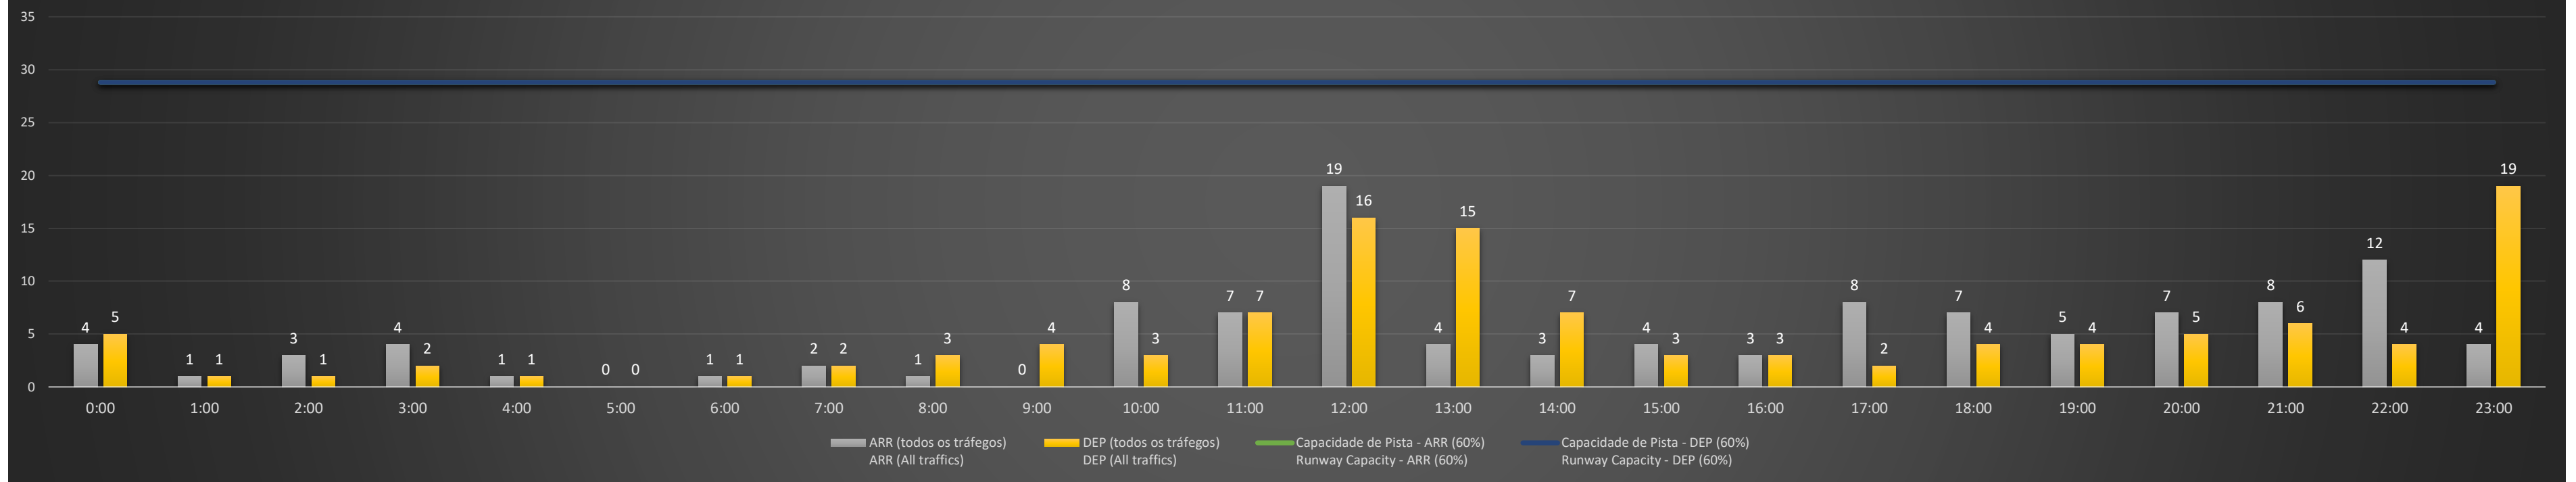

Previsão de Demanda Diária - Intervalo de 60min (R60) - Todos os Tipos de Tráfego - UTC  
 Daily Demand Preview - 60min Interval (R60) - All Sorts of Traffic - UTC

### SBBR/BSB - 13/04/2021

Previsão de Demanda Diária - Intervalo de 60min (R60) - Todos os Tipos de Tráfego - UTC  
 Daily Demand Preview - 60min Interval (R60) - All Sorts of Traffic - UTC

### SBBR/BSB - 14/04/2021

Previsão de Demanda Diária - Intervalo de 60min (R60) - Todos os Tipos de Tráfego - UTC  
 Daily Demand Preview - 60min Interval (R60) - All Sorts of Traffic - UTC

### SBBR/BSB - 15/04/2021

Previsão de Demanda Diária - Intervalo de 60min (R60) - Todos os Tipos de Tráfego - UTC  
 Daily Demand Preview - 60min Interval (R60) - All Sorts of Traffic - UTC