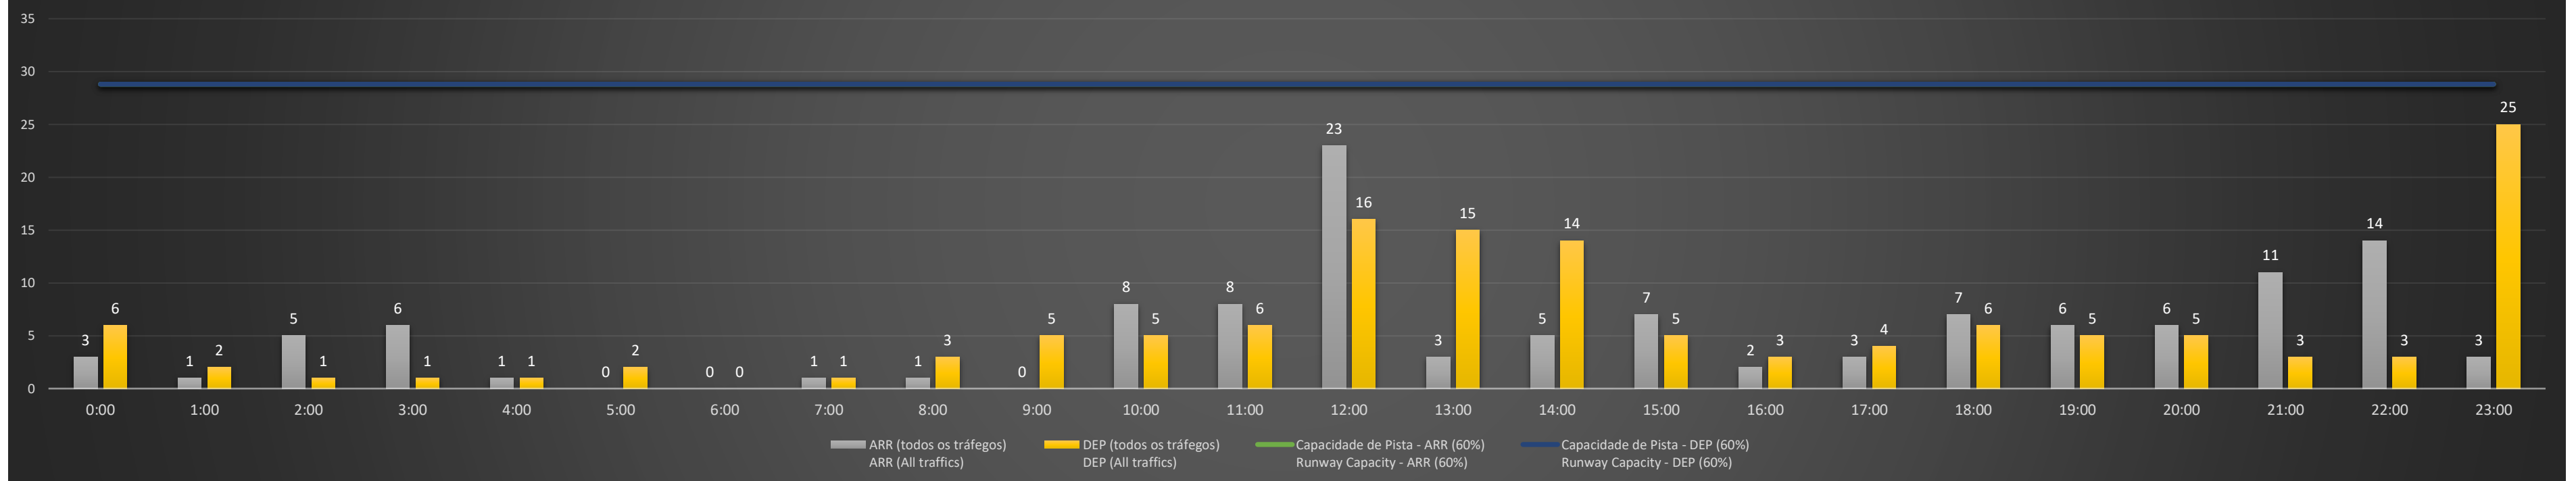

### SBBR/BSB - 13/04/2021

Previsão de Demanda Diária - Intervalo de 60min (R60) - Todos os Tipos de Tráfego - UTC  
 Daily Demand Preview - 60min Interval (R60) - All Sorts of Traffic - UTC

### SBBR/BSB - 14/04/2021

Previsão de Demanda Diária - Intervalo de 60min (R60) - Todos os Tipos de Tráfego - UTC  
 Daily Demand Preview - 60min Interval (R60) - All Sorts of Traffic - UTC

### SBBR/BSB - 15/04/2021

Previsão de Demanda Diária - Intervalo de 60min (R60) - Todos os Tipos de Tráfego - UTC  
 Daily Demand Preview - 60min Interval (R60) - All Sorts of Traffic - UTC