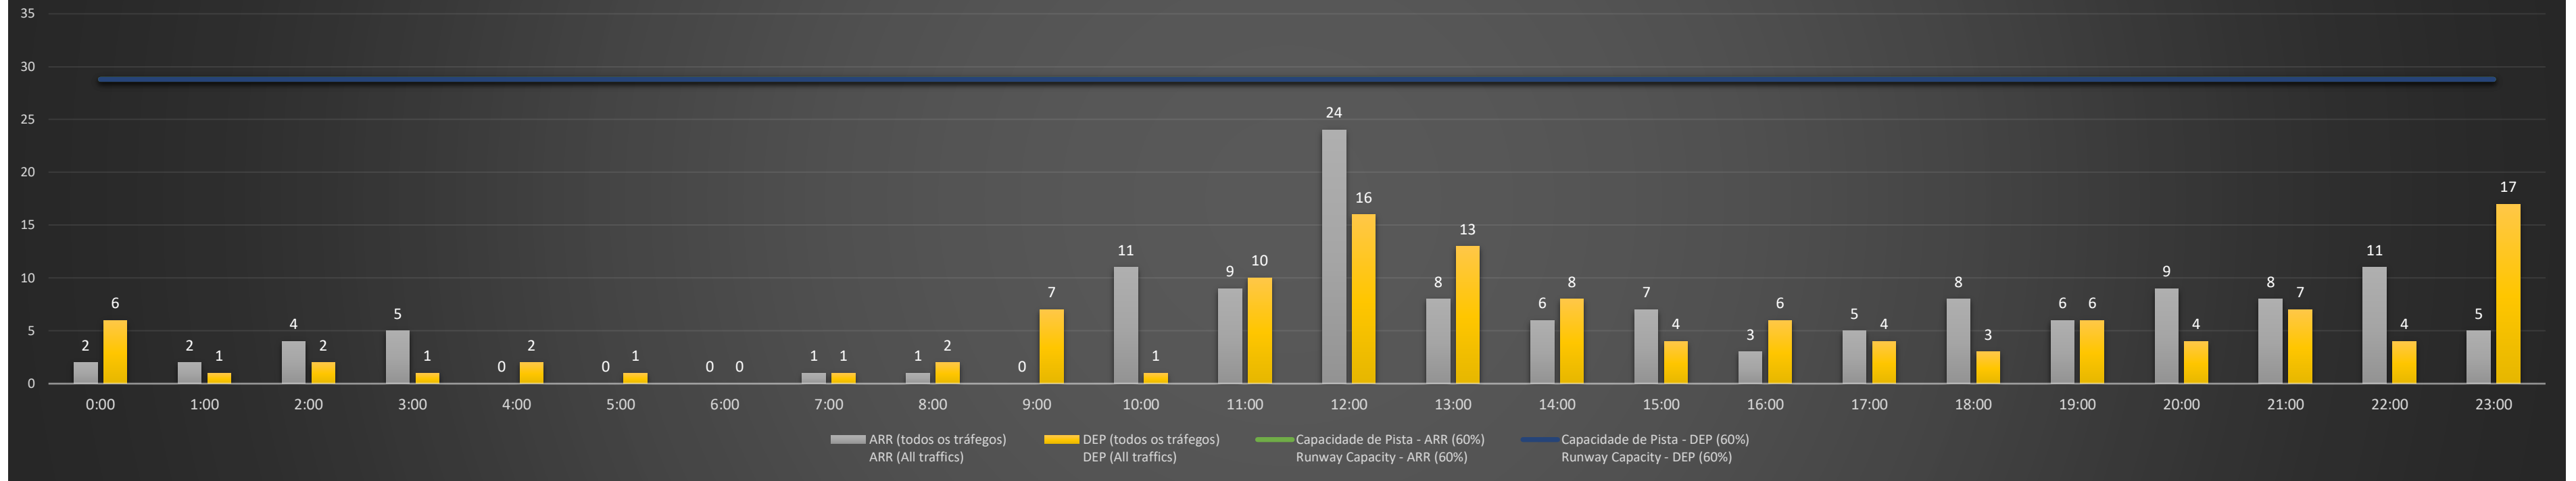

**NR** - Horário Não Recomendado para Inspeção em Voo  
 Not Recommended Flight Inspection Schedule

**D** - Horário Recomendado para Inspeção em Voo (decolagem somente)  
 Recommended Flight Inspection Schedule (departure only)

SBBR/BSB - 11/04/2021

Previsão de Demanda Diária - Intervalo de 60min (R60) - Todos os Tipos de Tráfego - UTC  
 Daily Demand Preview - 60min Interval (R60) - All Sorts of Traffic - UTC

SBBR/BSB - 12/04/2021

Previsão de Demanda Diária - Intervalo de 60min (R60) - Todos os Tipos de Tráfego - UTC  
 Daily Demand Preview - 60min Interval (R60) - All Sorts of Traffic - UTC

### SBBR/BSB - 13/04/2021

Previsão de Demanda Diária - Intervalo de 60min (R60) - Todos os Tipos de Tráfego - UTC  
 Daily Demand Preview - 60min Interval (R60) - All Sorts of Traffic - UTC