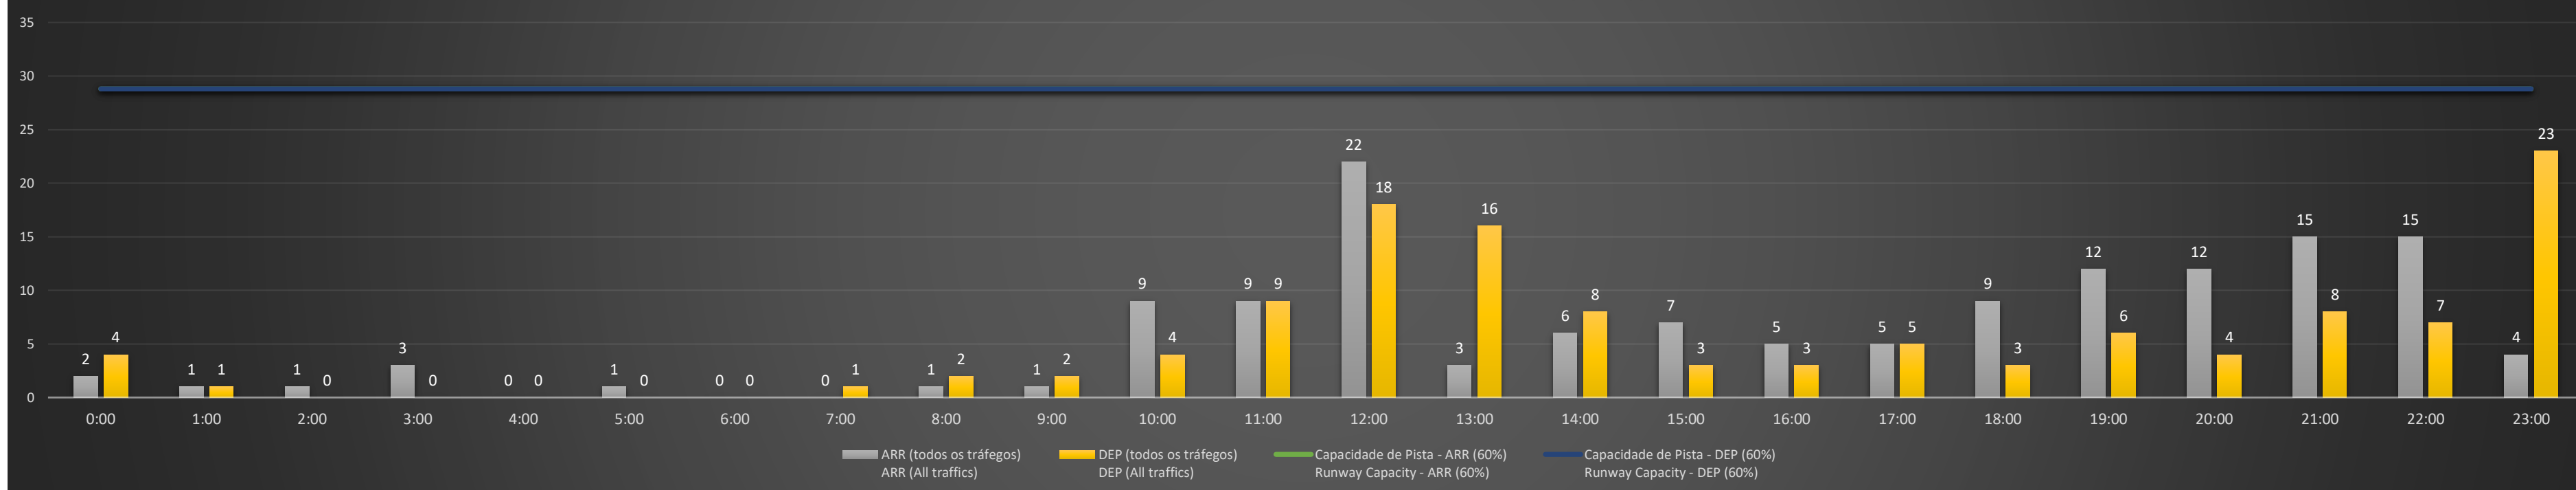

**A/D** - Horário Recomendado para Inspeção em Voo (aproximação e decolagem)  
 Recommended Flight Inspection Schedule (approach and departure)

**A** - Horário Recomendado para Inspeção em Voo (aproximação somente)  
 Recommended Flight Inspection Schedule (approach only)

**NR** - Horário Não Recomendado para Inspeção em Voo  
 Not Recommended Flight Inspection Schedule

**D** - Horário Recomendado para Inspeção em Voo (decolagem somente)  
 Recommended Flight Inspection Schedule (departure only)

SBBR/BSB - 11/04/2021

Previsão de Demanda Diária - Intervalo de 60min (R60) - Todos os Tipos de Tráfego - UTC  
 Daily Demand Preview - 60min Interval (R60) - All Sorts of Traffic - UTC

SBBR/BSB - 12/04/2021

Previsão de Demanda Diária - Intervalo de 60min (R60) - Todos os Tipos de Tráfego - UTC  
 Daily Demand Preview - 60min Interval (R60) - All Sorts of Traffic - UTC