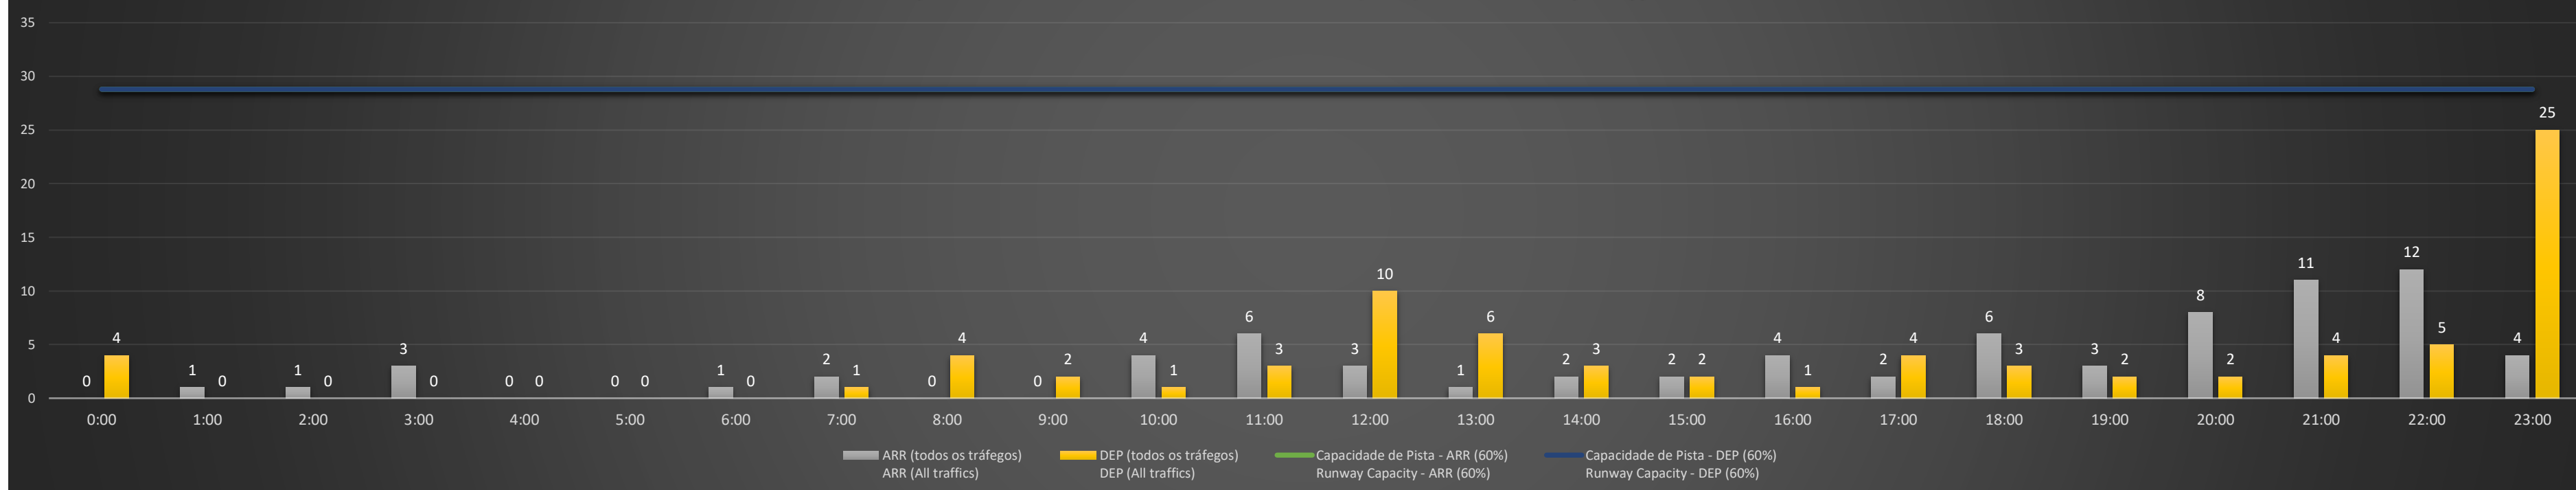

A/D - Horário Recomendado para Inspeção em Voo (aproximação e decolagem)
Recommended Flight Inspection Schedule (approach and departure)

A - Horário Recomendado para Inspeção em Voo (aproximação somente)
Recommended Flight Inspection Schedule (approach only)

NR - Horário Não Recomendado para Inspeção em Voo
Not Recommended Flight Inspection Schedule

D - Horário Recomendado para Inspeção em Voo (decolagem somente)
Recommended Flight Inspection Schedule (departure only)

SBBR/BSB - 11/04/2021

Previsão de Demanda Diária - Intervalo de 60min (R60) - Todos os Tipos de Tráfego - UTC
Daily Demand Preview - 60min Interval (R60) - All Sorts of Traffic - UTC