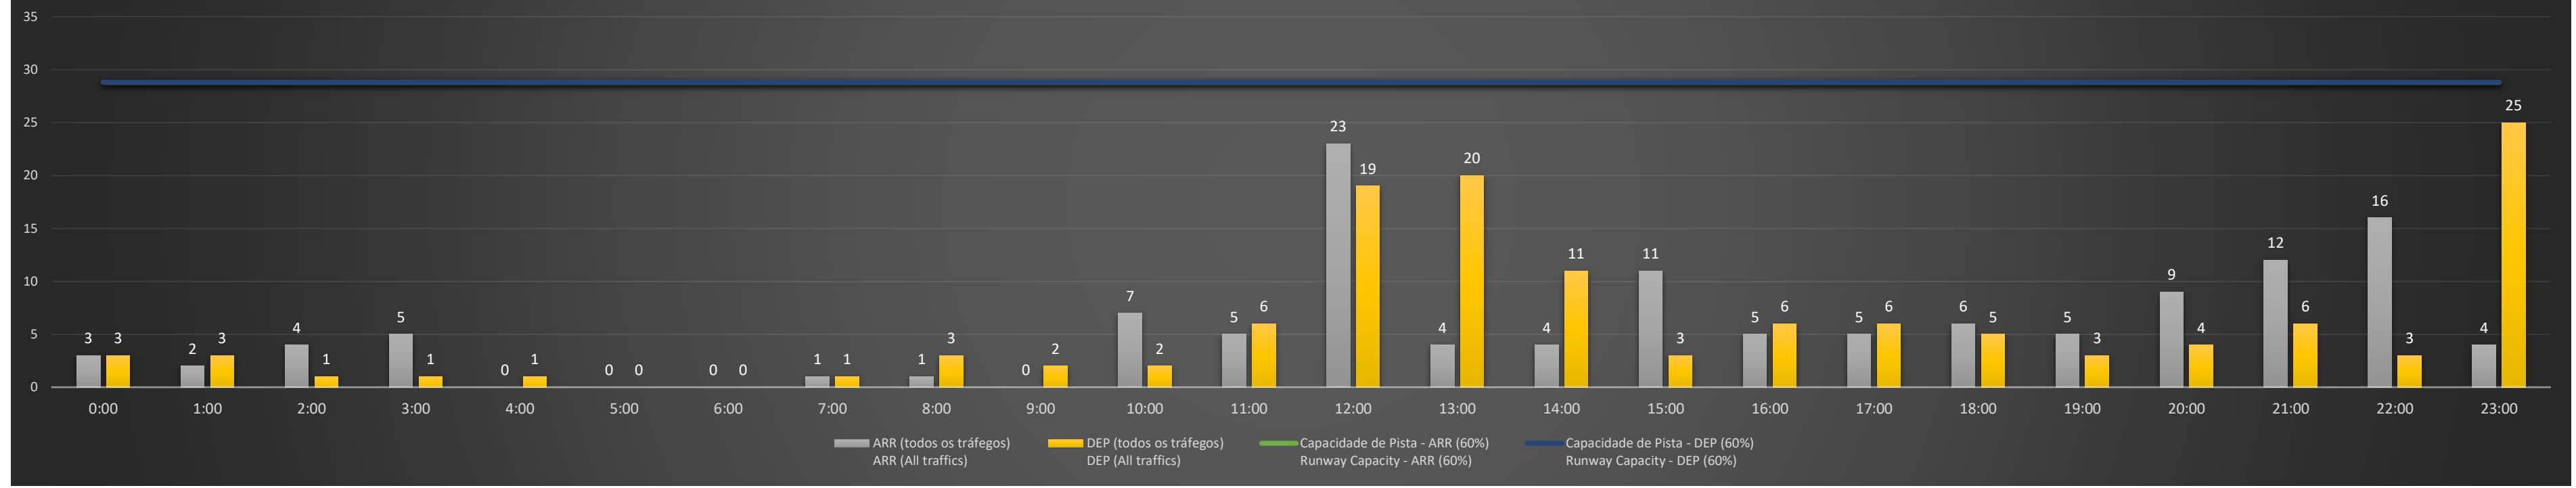

### SBBR/BSB - 13/04/2021

Previsão de Demanda Diária - Intervalo de 60min (R60) - Todos os Tipos de Tráfego - UTC  
 Daily Demand Preview - 60min Interval (R60) - All Sorts of Traffic - UTC

### SBBR/BSB - 14/04/2021

Previsão de Demanda Diária - Intervalo de 60min (R60) - Todos os Tipos de Tráfego - UTC  
 Daily Demand Preview - 60min Interval (R60) - All Sorts of Traffic - UTC

### SBBR/BSB - 15/04/2021

Previsão de Demanda Diária - Intervalo de 60min (R60) - Todos os Tipos de Tráfego - UTC  
 Daily Demand Preview - 60min Interval (R60) - All Sorts of Traffic - UTC

### SBBR/BSB - 16/04/2021

Previsão de Demanda Diária - Intervalo de 60min (R60) - Todos os Tipos de Tráfego - UTC  
 Daily Demand Preview - 60min Interval (R60) - All Sorts of Traffic - UTC