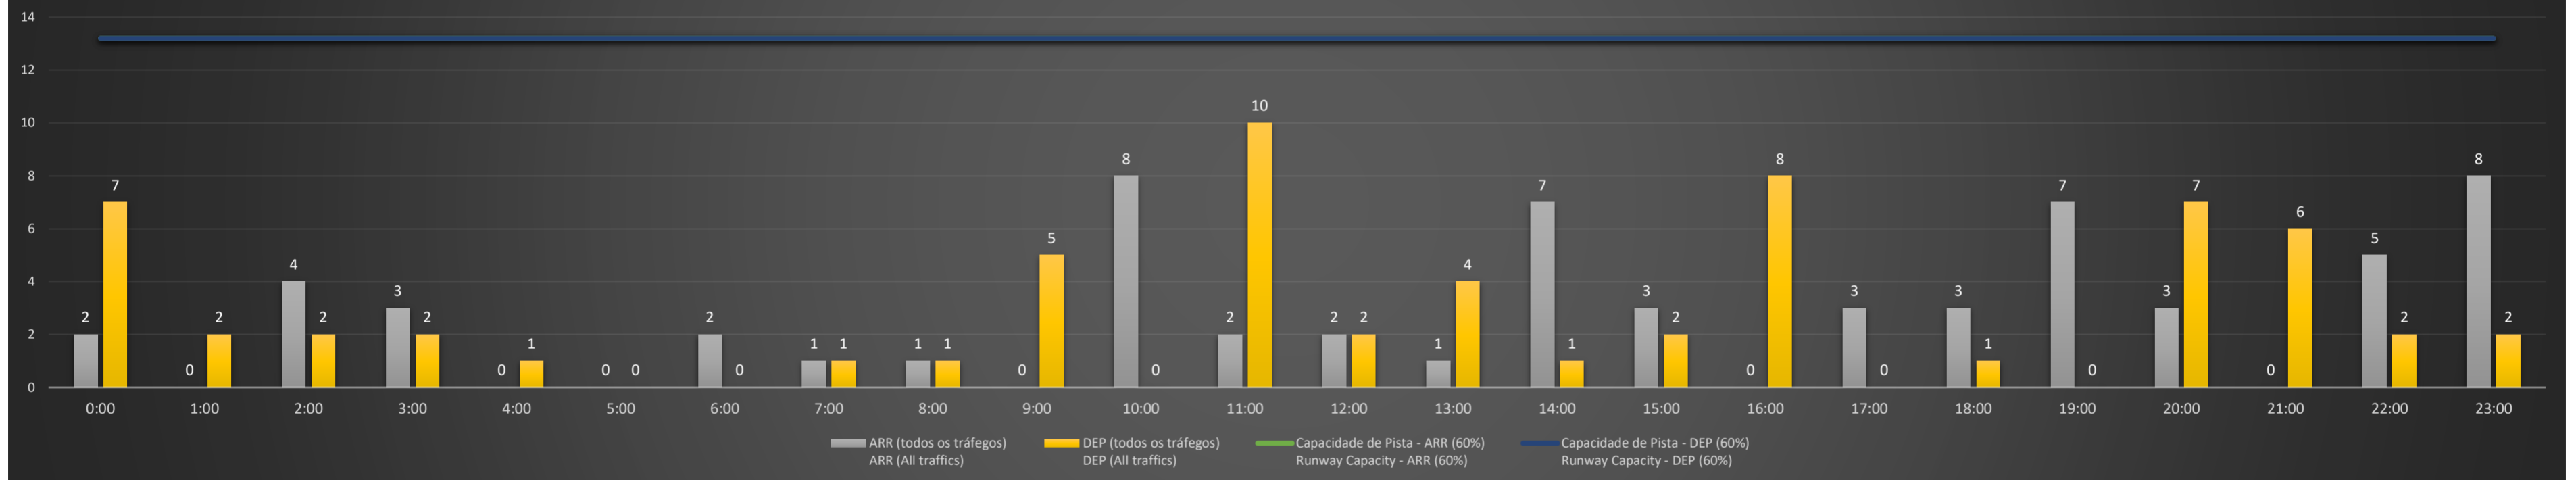

SBCF/CNF - 14/04/2021

Previsão de Demanda Diária - Intervalo de 60min (R60) - Todos os Tipos de Tráfego - UTC
Daily Demand Preview - 60min Interval (R60) - All Sorts of Traffic - UTC