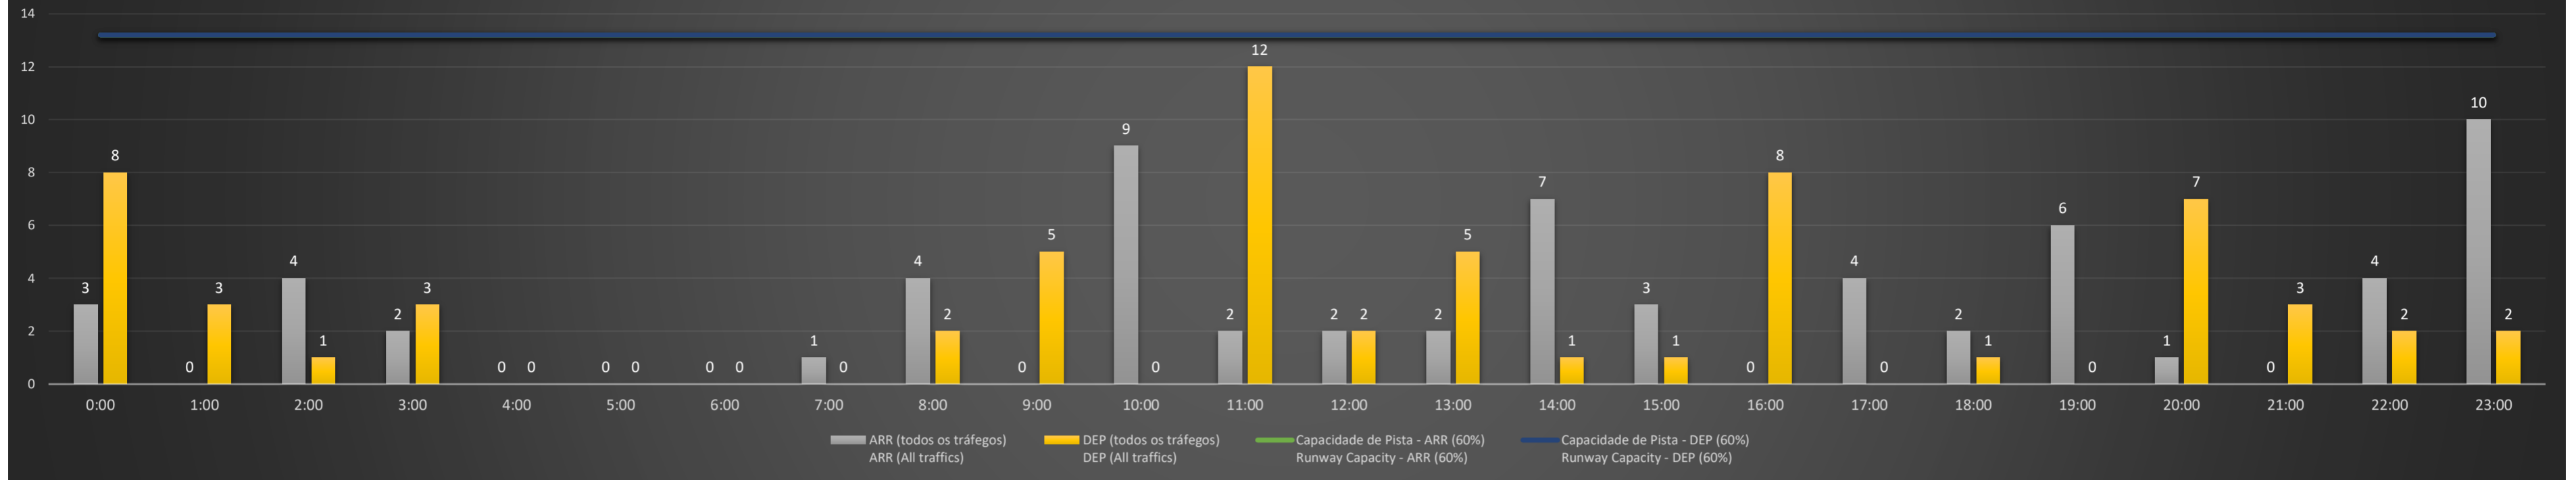

**A/D** - Horário Recomendado para Inspeção em Voo (aproximação e decolagem)  
 Recommended Flight Inspection Schedule (approach and departure)

**A** - Horário Recomendado para Inspeção em Voo (aproximação somente)  
 Recommended Flight Inspection Schedule (approach only)

**NR** - Horário Não Recomendado para Inspeção em Voo  
 Not Recommended Flight Inspection Schedule

**D** - Horário Recomendado para Inspeção em Voo (decolagem somente)  
 Recommended Flight Inspection Schedule (departure only)

### SBCF/CNF - 13/04/2021

Previsão de Demanda Diária - Intervalo de 60min (R60) - Todos os Tipos de Tráfego - UTC  
 Daily Demand Preview - 60min Interval (R60) - All Sorts of Traffic - UTC

Previsão de Demanda Diária - Intervalo de 60min (R60) - Todos os Tipos de Tráfego - UTC  
 Daily Demand Preview - 60min Interval (R60) - All Sorts of Traffic - UTC

**SBCF/CNF - 17/04/2021**

Previsão de Demanda Diária - Intervalo de 60min (R60) - Todos os Tipos de Tráfego - UTC  
 Daily Demand Preview - 60min Interval (R60) - All Sorts of Traffic - UTC