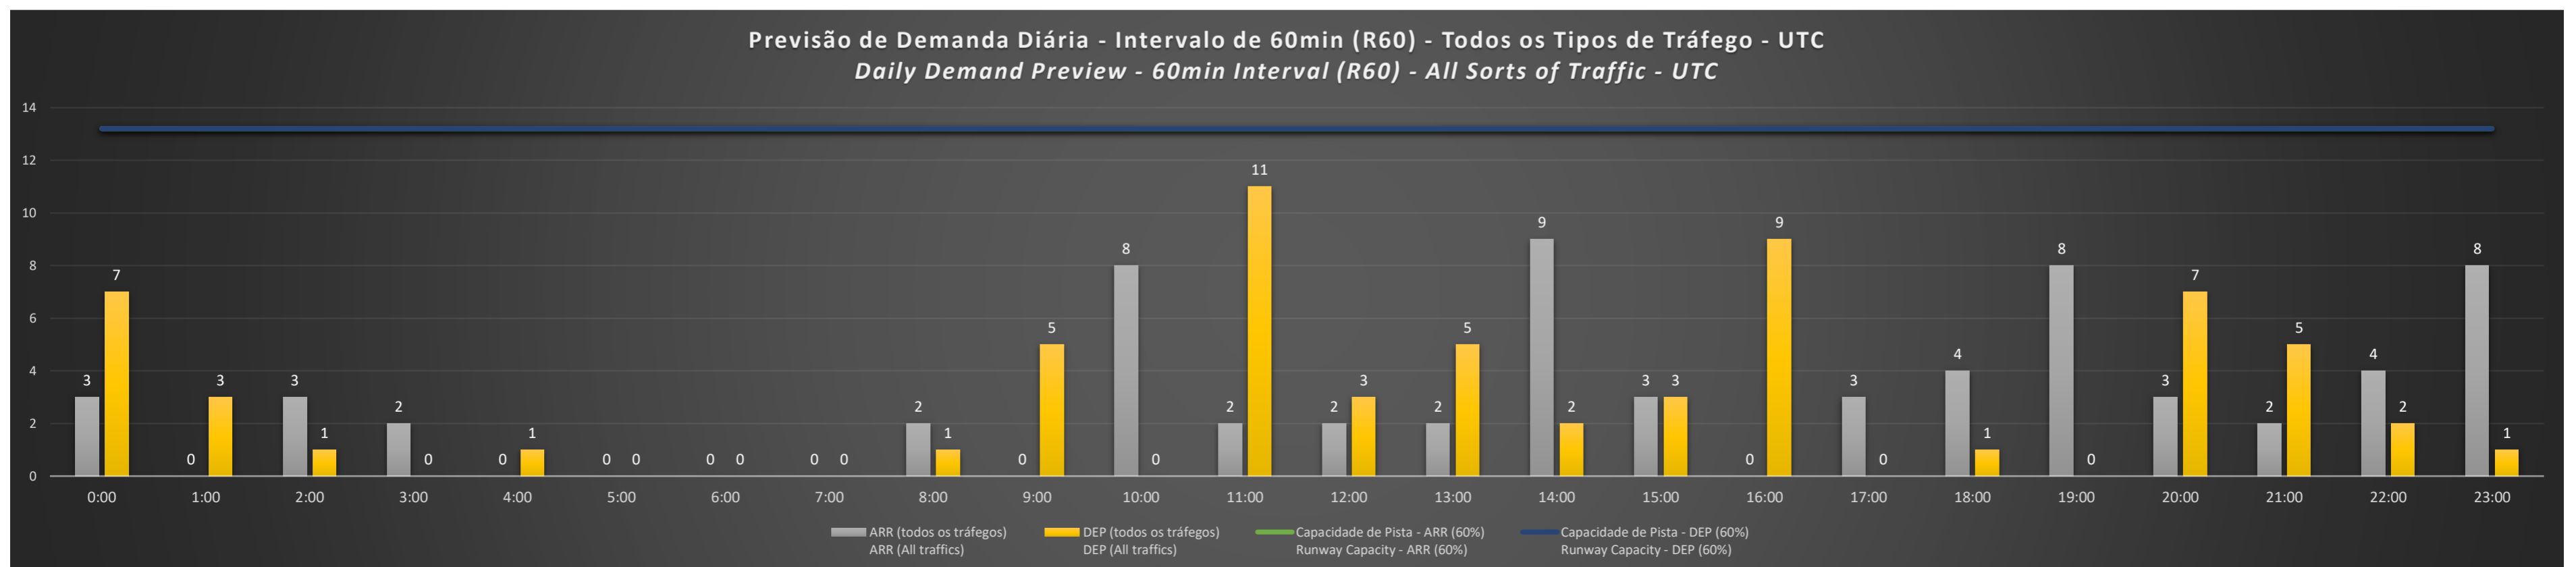

SBCF/CNF - 12/04/2021