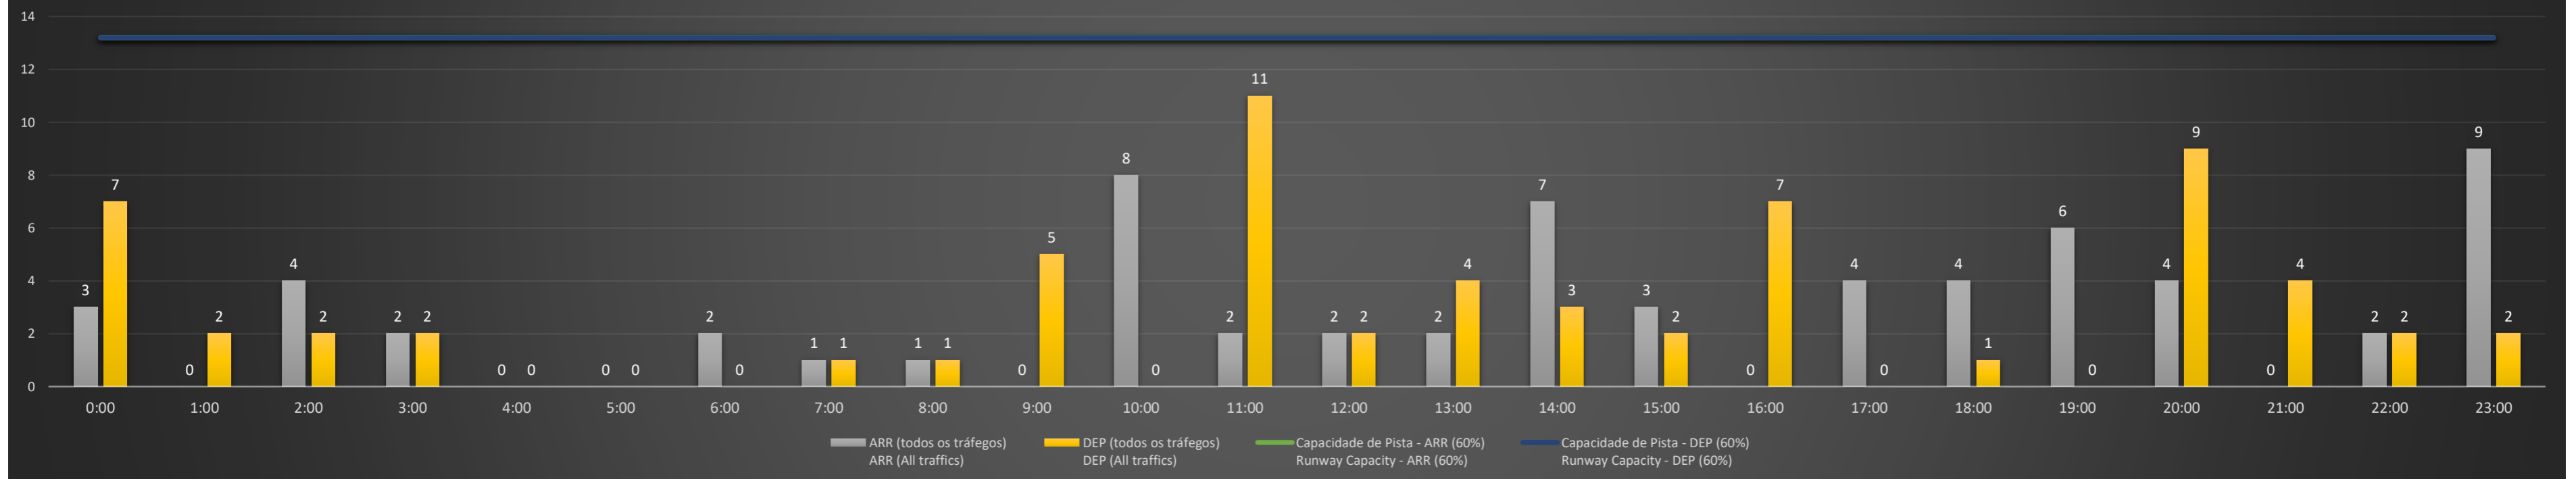

SBCF/CNF - 15/04/2021

Previsão de Demanda Diária - Intervalo de 60min (R60) - Todos os Tipos de Tráfego - UTC
Daily Demand Preview - 60min Interval (R60) - All Sorts of Traffic - UTC