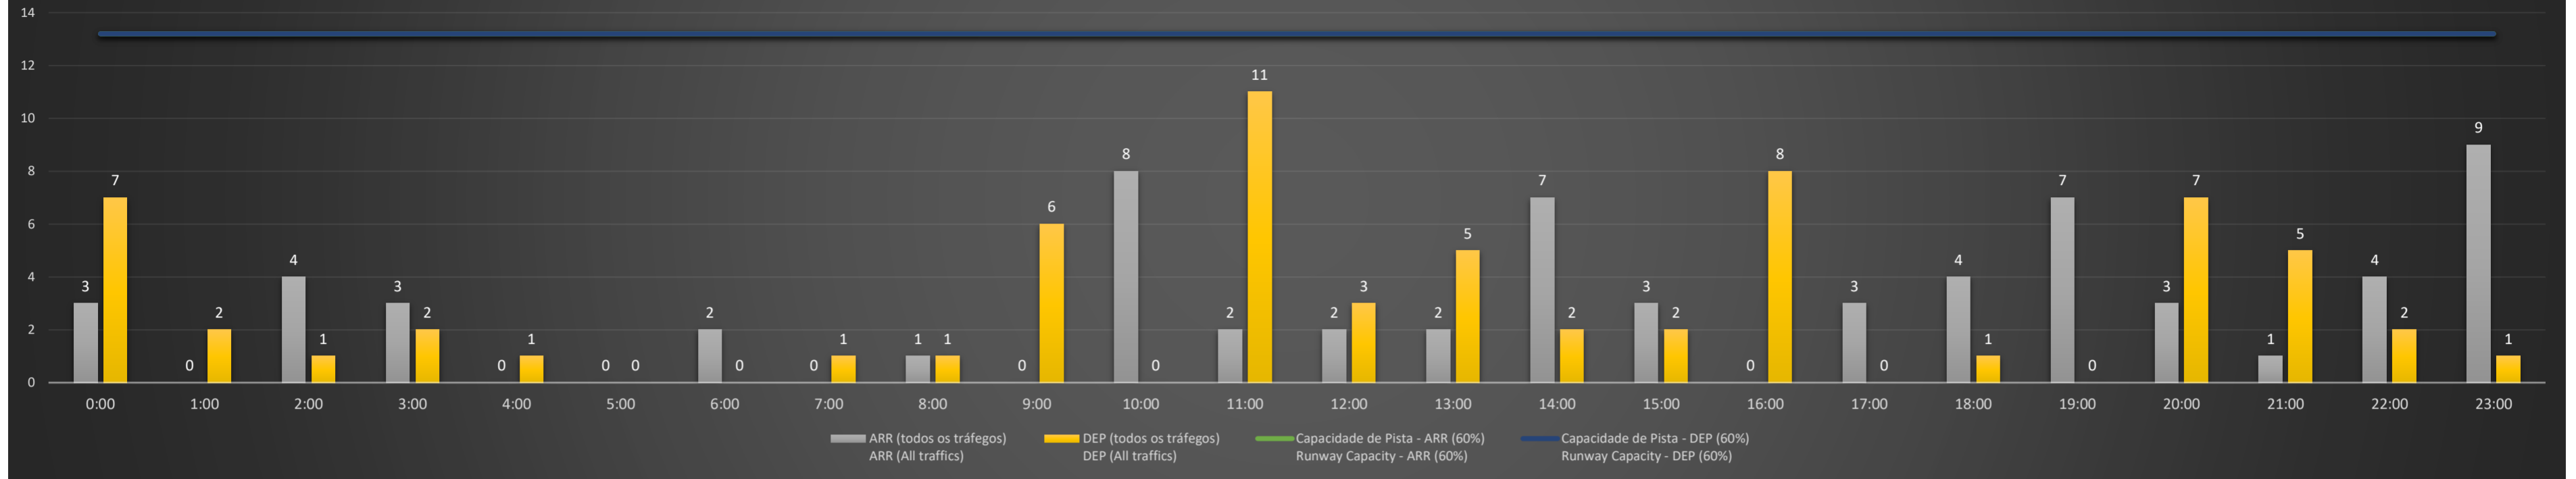

**A/D** - Horário Recomendado para Inspeção em Voo (aproximação e decolagem)  
 Recommended Flight Inspection Schedule (approach and departure)

**A** - Horário Recomendado para Inspeção em Voo (aproximação somente)  
 Recommended Flight Inspection Schedule (approach only)

**NR** - Horário Não Recomendado para Inspeção em Voo  
 Not Recommended Flight Inspection Schedule

**D** - Horário Recomendado para Inspeção em Voo (decolagem somente)  
 Recommended Flight Inspection Schedule (departure only)

### SBCF/CNF - 14/04/2021

Previsão de Demanda Diária - Intervalo de 60min (R60) - Todos os Tipos de Tráfego - UTC  
 Daily Demand Preview - 60min Interval (R60) - All Sorts of Traffic - UTC

Previsão de Demanda Diária - Intervalo de 60min (R60) - Todos os Tipos de Tráfego - UTC  
 Daily Demand Preview - 60min Interval (R60) - All Sorts of Traffic - UTC

**SBCF/CNF - 17/04/2021**

Previsão de Demanda Diária - Intervalo de 60min (R60) - Todos os Tipos de Tráfego - UTC  
 Daily Demand Preview - 60min Interval (R60) - All Sorts of Traffic - UTC