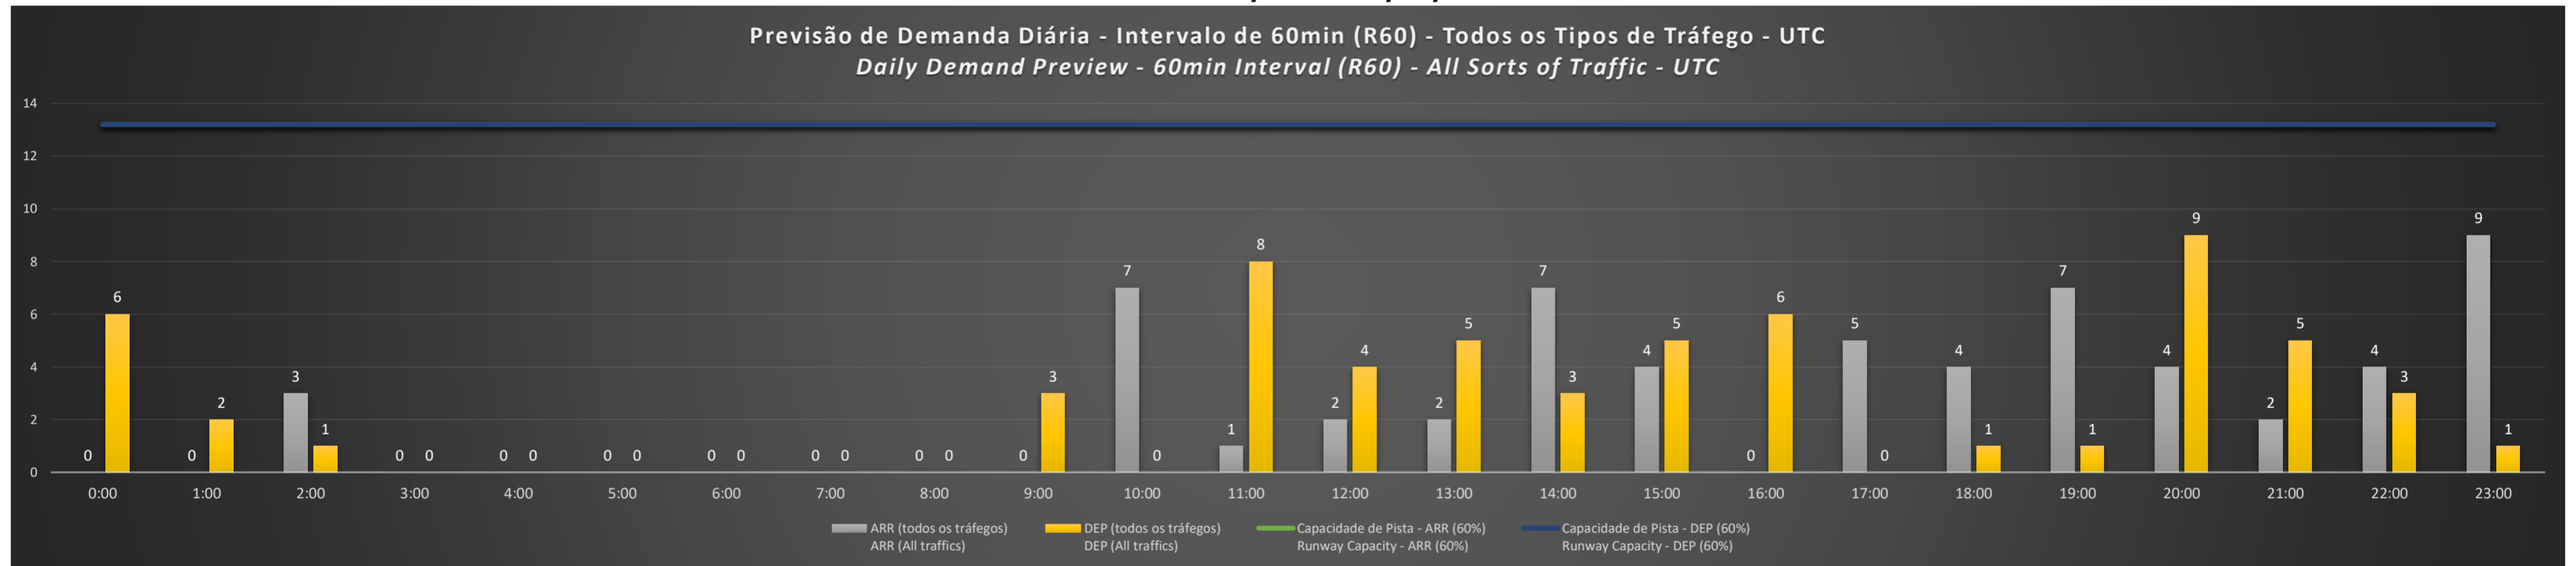

0:00	1:00	2:00	3:00	4:00	5:00	6:00	7:00	8:00	9:00	10:00	11:00	12:00	13:00	14:00	15:00	16:00	17:00	18:00	19:00	20:00	21:00	22:00	23:00
11/04/2021	A/D	A/D	A/D	A/D	A/D	A/D	A/D	A/D	A/D	A/D	A/D	A/D	A/D	A/D	A/D	A/D	A/D	A/D	A/D	A/D	A/D	A/D	A/D	A/D
12/04/2021	A/D	A/D	A/D	A/D	A/D	A/D	A/D	A/D	A/D	A/D	A/D	A/D	A/D	A/D	A/D	A/D	A/D	A/D	A/D	A/D	A/D	A/D	A/D	A/D
13/04/2021	A/D	A/D	A/D	A/D	A/D	A/D	A/D	A/D	A/D	A/D	A/D	A/D	A/D	A/D	A/D	A/D	A/D	A/D	A/D	A/D	A/D	A/D	A/D	A/D
14/04/2021	A/D	A/D	A/D	A/D	A/D	A/D	A/D	A/D	A/D	A/D	A/D	A/D	A/D	A/D	A/D	A/D	A/D	A/D	A/D	A/D	A/D	A/D	A/D	A/D
15/04/2021	A/D	A/D	A/D	A/D	A/D	A/D	A/D	A/D	A/D	A/D	A/D	A/D	A/D	A/D	A/D	A/D	A/D	A/D	A/D	A/D	A/D	A/D	A/D	A/D
16/04/2021	A/D	A/D	A/D	A/D	A/D	A/D	A/D	A/D	A/D	A/D	A/D	A/D	A/D	A/D	A/D	A/D	A/D	A/D	A/D	A/D	A/D	A/D	A/D	A/D
17/04/2021	A/D	A/D	A/D	A/D	A/D	A/D	A/D	A/D	A/D	A/D	A/D	A/D	A/D	A/D	A/D	A/D	A/D	A/D	A/D	A/D	A/D	A/D	A/D	A/D

A/D - Horário Recomendado para Inspeção em Voo (aproximação e decolagem)
Recommended Flight Inspection Schedule (approach and departure)

A - Horário Recomendado para Inspeção em Voo (aproximação somente)
Recommended Flight Inspection Schedule (approach only)

NR - Horário Não Recomendado para Inspeção em Voo
Not Recommended Flight Inspection Schedule

D - Horário Recomendado para Inspeção em Voo (decolagem somente)
Recommended Flight Inspection Schedule (departure only)

SBCF/CNF - 11/04/2021