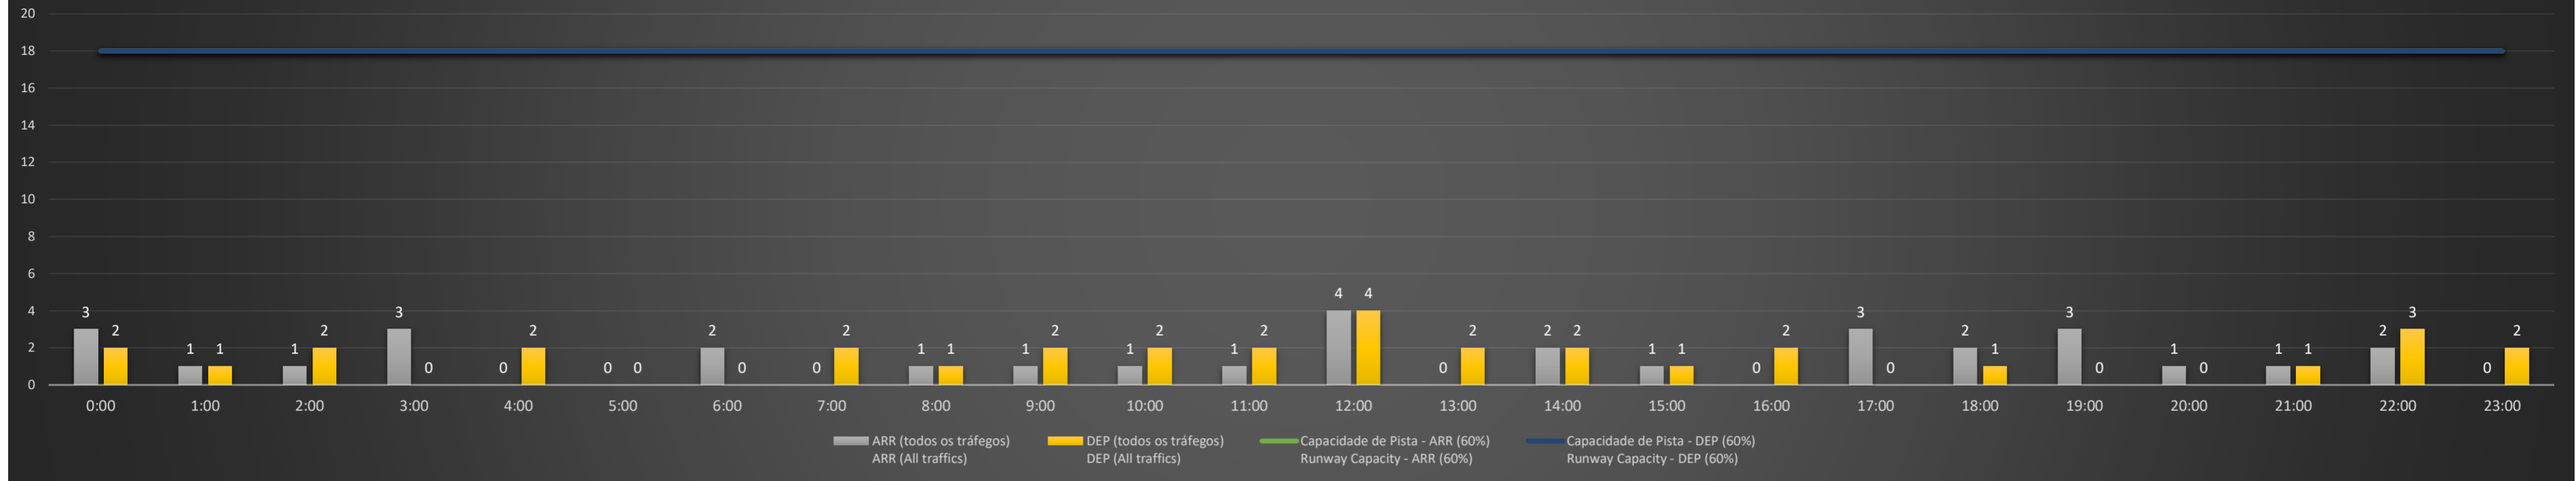

NR - Horário Não Recomendado para Inspeção em Voo
 Not Recommended Flight Inspection Schedule

D - Horário Recomendado para Inspeção em Voo (decolagem somente)
 Recommended Flight Inspection Schedule (departure only)

SBGL/GIG - 18/04/2021

Previsão de Demanda Diária - Intervalo de 60min (R60) - Todos os Tipos de Tráfego - UTC
 Daily Demand Preview - 60min Interval (R60) - All Sorts of Traffic - UTC

SBGL/GIG - 19/04/2021

Previsão de Demanda Diária - Intervalo de 60min (R60) - Todos os Tipos de Tráfego - UTC
 Daily Demand Preview - 60min Interval (R60) - All Sorts of Traffic - UTC

SBGL/GIG - 20/04/2021

Previsão de Demanda Diária - Intervalo de 60min (R60) - Todos os Tipos de Tráfego - UTC
 Daily Demand Preview - 60min Interval (R60) - All Sorts of Traffic - UTC

Previsão de Demanda Diária - Intervalo de 60min (R60) - Todos os Tipos de Tráfego - UTC
 Daily Demand Preview - 60min Interval (R60) - All Sorts of Traffic - UTC

SBGL/GIG - 23/04/2021

Previsão de Demanda Diária - Intervalo de 60min (R60) - Todos os Tipos de Tráfego - UTC
 Daily Demand Preview - 60min Interval (R60) - All Sorts of Traffic - UTC