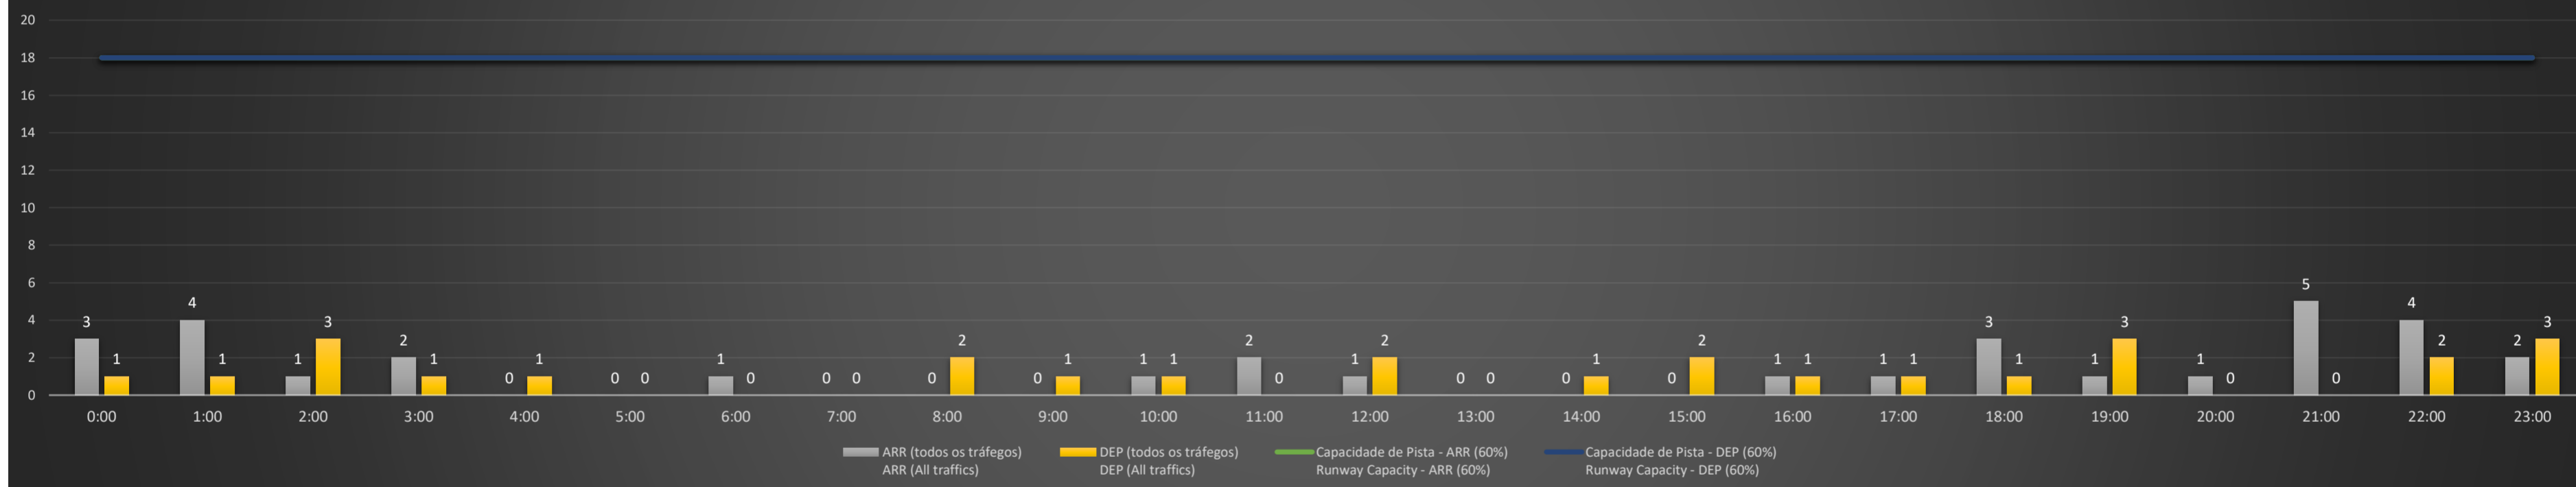

A/D - Horário Recomendado para Inspeção em Voo (aproximação e decolagem)
Recommended Flight Inspection Schedule (approach and departure)

A - Horário Recomendado para Inspeção em Voo (aproximação somente)
Recommended Flight Inspection Schedule (approach only)

NR - Horário Não Recomendado para Inspeção em Voo
Not Recommended Flight Inspection Schedule

D - Horário Recomendado para Inspeção em Voo (decolagem somente)
Recommended Flight Inspection Schedule (departure only)

SBGL/GIG - 18/04/2021

Previsão de Demanda Diária - Intervalo de 60min (R60) - Todos os Tipos de Tráfego - UTC
Daily Demand Preview - 60min Interval (R60) - All Sorts of Traffic - UTC