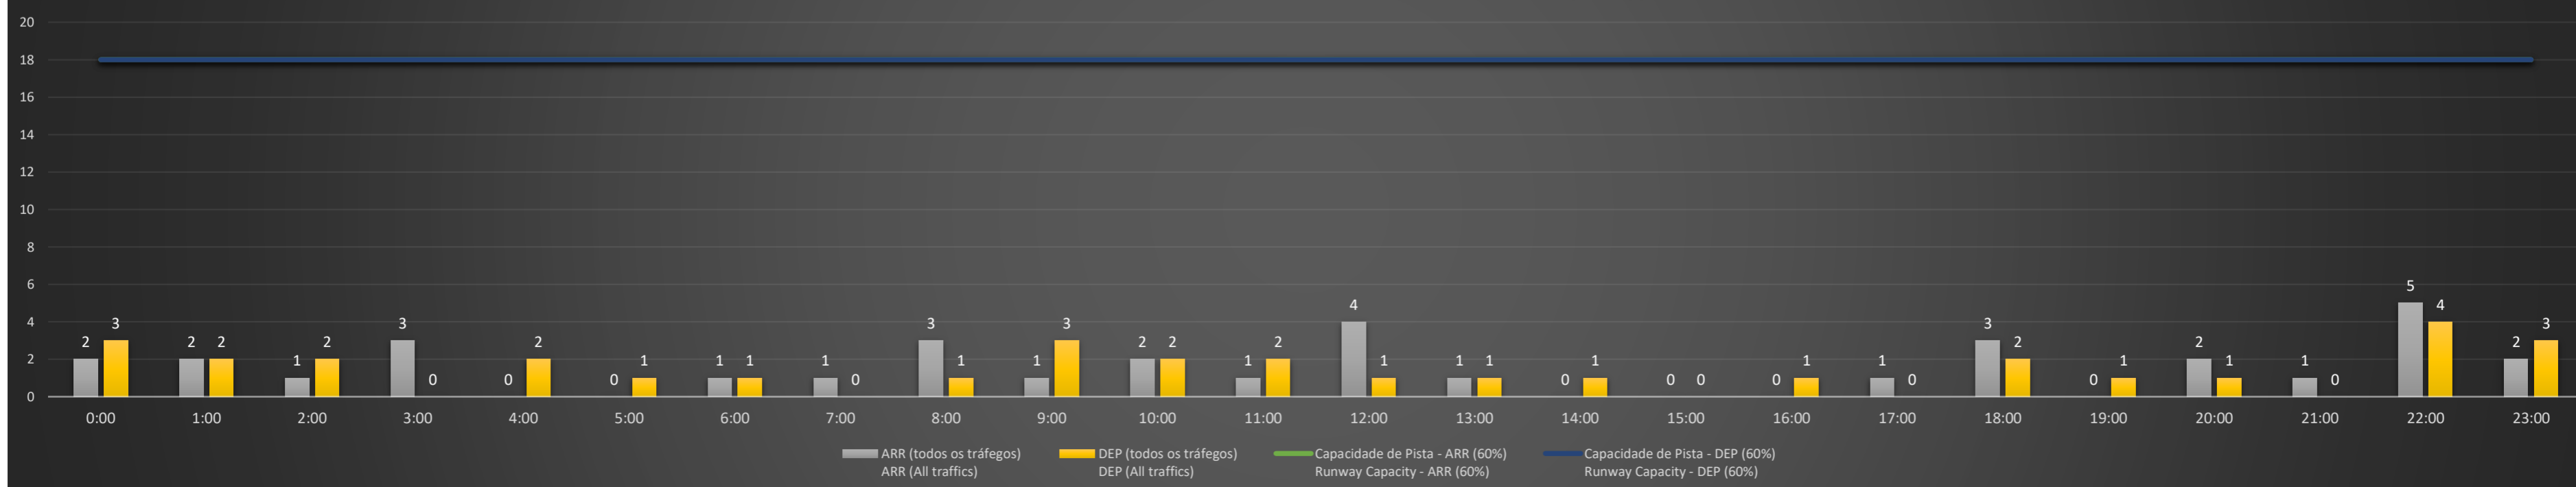

A/D - Horário Recomendado para Inspeção em Voo (aproximação e decolagem)
 Recommended Flight Inspection Schedule (approach and departure)

A - Horário Recomendado para Inspeção em Voo (aproximação somente)
 Recommended Flight Inspection Schedule (approach only)

NR - Horário Não Recomendado para Inspeção em Voo
 Not Recommended Flight Inspection Schedule

D - Horário Recomendado para Inspeção em Voo (decolagem somente)
 Recommended Flight Inspection Schedule (departure only)

SBGL/GIG - 18/04/2021

Previsão de Demanda Diária - Intervalo de 60min (R60) - Todos os Tipos de Tráfego - UTC
 Daily Demand Preview - 60min Interval (R60) - All Sorts of Traffic - UTC

SBGL/GIG - 19/04/2021

Previsão de Demanda Diária - Intervalo de 60min (R60) - Todos os Tipos de Tráfego - UTC
 Daily Demand Preview - 60min Interval (R60) - All Sorts of Traffic - UTC

SBGL/GIG - 20/04/2021

Previsão de Demanda Diária - Intervalo de 60min (R60) - Todos os Tipos de Tráfego - UTC
 Daily Demand Preview - 60min Interval (R60) - All Sorts of Traffic - UTC