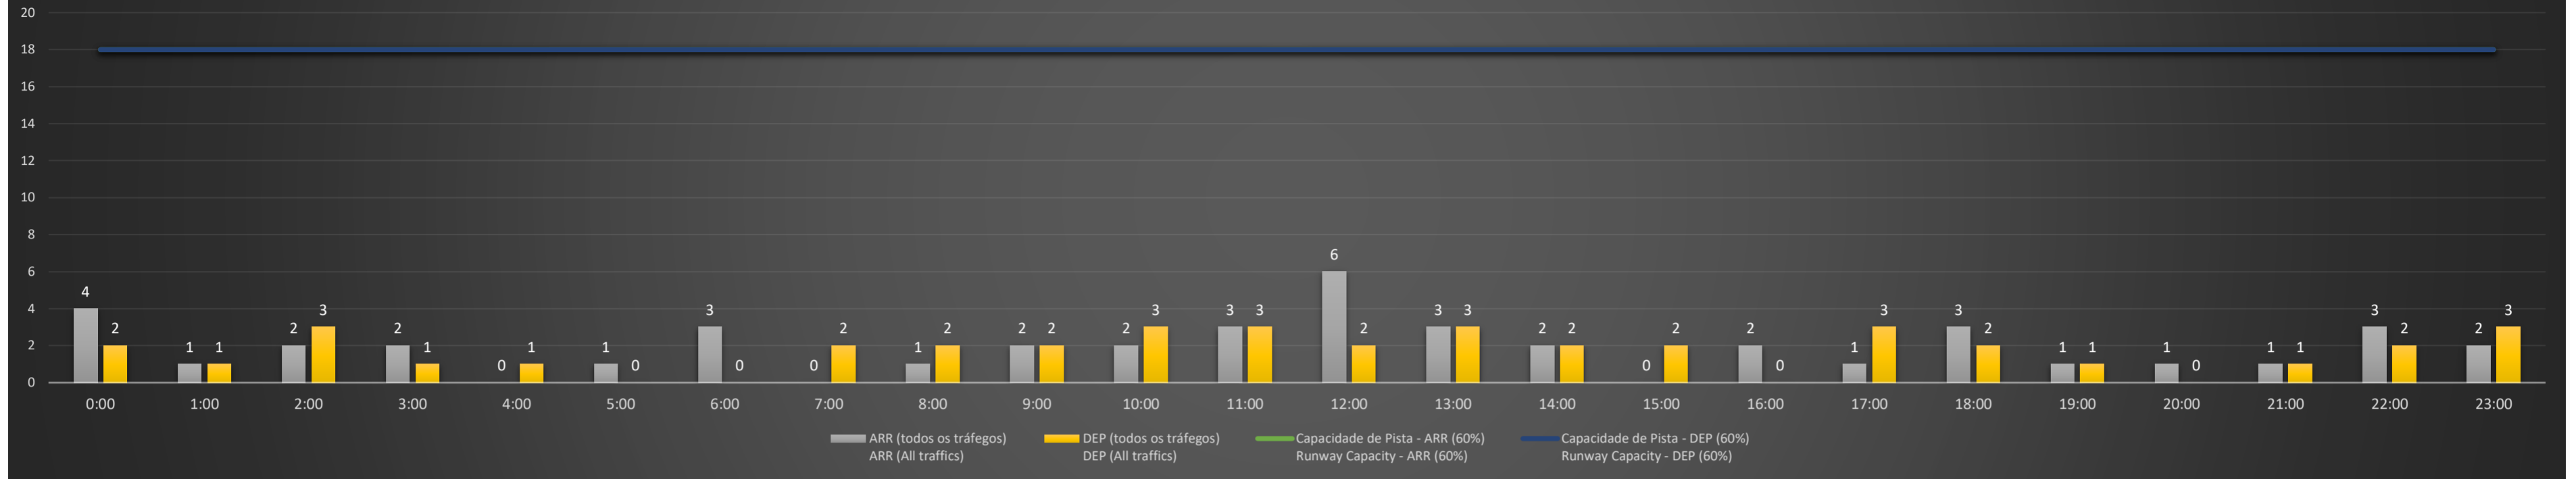

Previsão de Demanda Diária - Intervalo de 60min (R60) - Todos os Tipos de Tráfego - UTC
 Daily Demand Preview - 60min Interval (R60) - All Sorts of Traffic - UTC

SBGL/GIG - 20/04/2021

Previsão de Demanda Diária - Intervalo de 60min (R60) - Todos os Tipos de Tráfego - UTC
 Daily Demand Preview - 60min Interval (R60) - All Sorts of Traffic - UTC

SBGL/GIG - 21/04/2021

Previsão de Demanda Diária - Intervalo de 60min (R60) - Todos os Tipos de Tráfego - UTC
 Daily Demand Preview - 60min Interval (R60) - All Sorts of Traffic - UTC

SBGL/GIG - 22/04/2021

Previsão de Demanda Diária - Intervalo de 60min (R60) - Todos os Tipos de Tráfego - UTC
 Daily Demand Preview - 60min Interval (R60) - All Sorts of Traffic - UTC

SBGL/GIG - 23/04/2021

Previsão de Demanda Diária - Intervalo de 60min (R60) - Todos os Tipos de Tráfego - UTC
 Daily Demand Preview - 60min Interval (R60) - All Sorts of Traffic - UTC

SBGL/GIG - 24/04/2021

Previsão de Demanda Diária - Intervalo de 60min (R60) - Todos os Tipos de Tráfego - UTC
 Daily Demand Preview - 60min Interval (R60) - All Sorts of Traffic - UTC