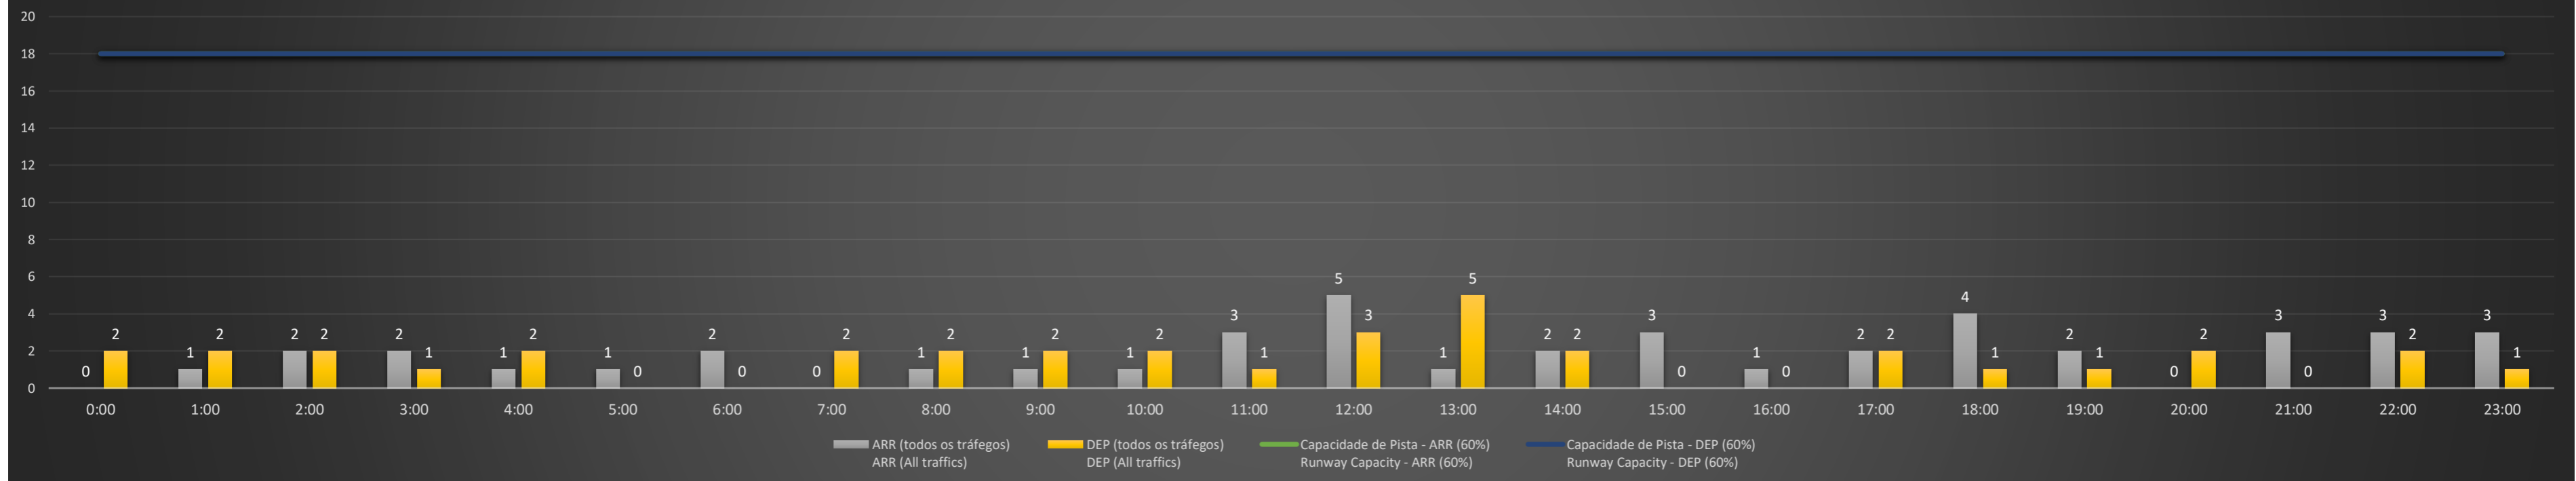

NR - Horário Não Recomendado para Inspeção em Voo
 Not Recommended Flight Inspection Schedule

D - Horário Recomendado para Inspeção em Voo (decolagem somente)
 Recommended Flight Inspection Schedule (departure only)

Previsão de Demanda Diária - Intervalo de 60min (R60) - Todos os Tipos de Tráfego - UTC
 Daily Demand Preview - 60min Interval (R60) - All Sorts of Traffic - UTC

SBGL/GIG - 20/04/2021

Previsão de Demanda Diária - Intervalo de 60min (R60) - Todos os Tipos de Tráfego - UTC
 Daily Demand Preview - 60min Interval (R60) - All Sorts of Traffic - UTC

SBGL/GIG - 21/04/2021

Previsão de Demanda Diária - Intervalo de 60min (R60) - Todos os Tipos de Tráfego - UTC
 Daily Demand Preview - 60min Interval (R60) - All Sorts of Traffic - UTC

SBGL/GIG - 22/04/2021

Previsão de Demanda Diária - Intervalo de 60min (R60) - Todos os Tipos de Tráfego - UTC
 Daily Demand Preview - 60min Interval (R60) - All Sorts of Traffic - UTC

SBGL/GIG - 23/04/2021

Previsão de Demanda Diária - Intervalo de 60min (R60) - Todos os Tipos de Tráfego - UTC
 Daily Demand Preview - 60min Interval (R60) - All Sorts of Traffic - UTC