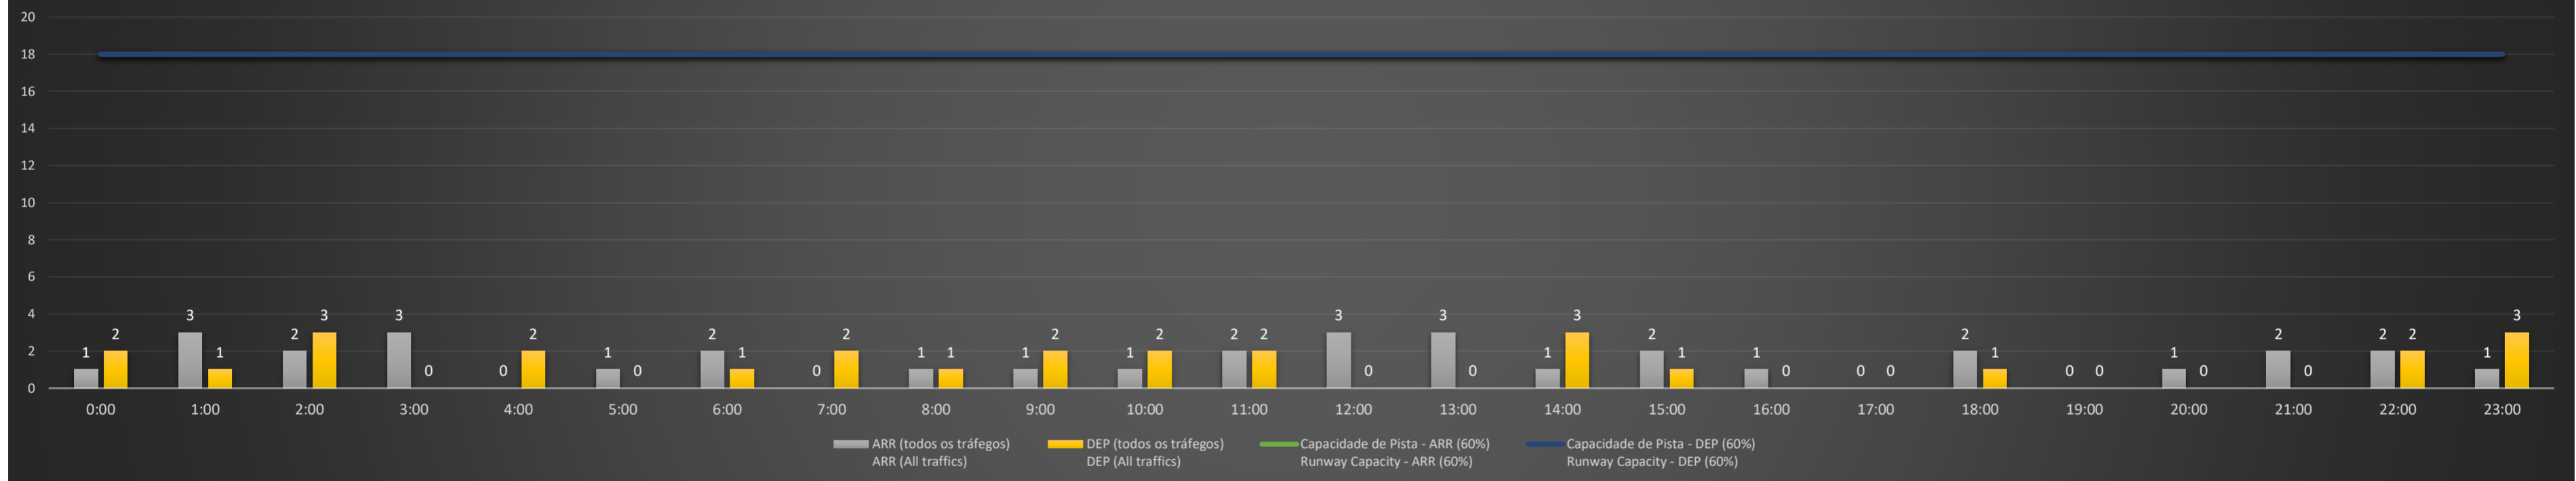

NR - Horário Não Recomendado para Inspeção em Voo
 Not Recommended Flight Inspection Schedule

D - Horário Recomendado para Inspeção em Voo (decolagem somente)
 Recommended Flight Inspection Schedule (departure only)

Previsão de Demanda Diária - Intervalo de 60min (R60) - Todos os Tipos de Tráfego - UTC
 Daily Demand Preview - 60min Interval (R60) - All Sorts of Traffic - UTC

SBGL/GIG - 20/04/2021

Previsão de Demanda Diária - Intervalo de 60min (R60) - Todos os Tipos de Tráfego - UTC
 Daily Demand Preview - 60min Interval (R60) - All Sorts of Traffic - UTC

SBGL/GIG - 21/04/2021

Previsão de Demanda Diária - Intervalo de 60min (R60) - Todos os Tipos de Tráfego - UTC
 Daily Demand Preview - 60min Interval (R60) - All Sorts of Traffic - UTC

SBGL/GIG - 22/04/2021

Previsão de Demanda Diária - Intervalo de 60min (R60) - Todos os Tipos de Tráfego - UTC
 Daily Demand Preview - 60min Interval (R60) - All Sorts of Traffic - UTC

SBGL/GIG - 23/04/2021

Previsão de Demanda Diária - Intervalo de 60min (R60) - Todos os Tipos de Tráfego - UTC
 Daily Demand Preview - 60min Interval (R60) - All Sorts of Traffic - UTC