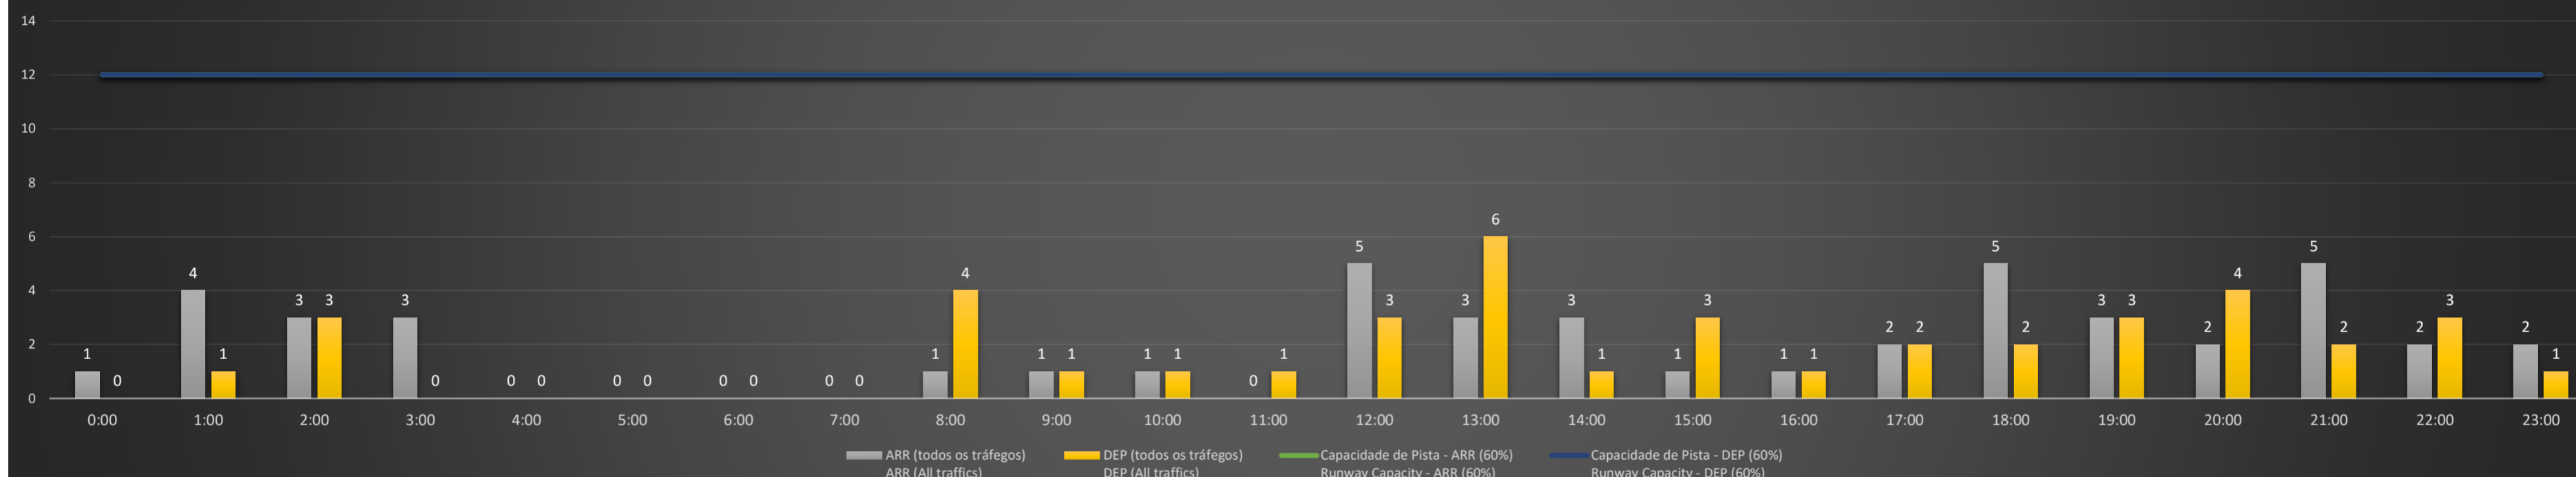

Previsão de Demanda Diária - Intervalo de 60min (R60) - Todos os Tipos de Tráfego - UTC  
 Daily Demand Preview - 60min Interval (R60) - All Sorts of Traffic - UTC

### SBPA/POA - 20/04/2021

Previsão de Demanda Diária - Intervalo de 60min (R60) - Todos os Tipos de Tráfego - UTC  
 Daily Demand Preview - 60min Interval (R60) - All Sorts of Traffic - UTC

### SBPA/POA - 21/04/2021

Previsão de Demanda Diária - Intervalo de 60min (R60) - Todos os Tipos de Tráfego - UTC  
 Daily Demand Preview - 60min Interval (R60) - All Sorts of Traffic - UTC

### SBPA/POA - 22/04/2021

Previsão de Demanda Diária - Intervalo de 60min (R60) - Todos os Tipos de Tráfego - UTC  
 Daily Demand Preview - 60min Interval (R60) - All Sorts of Traffic - UTC