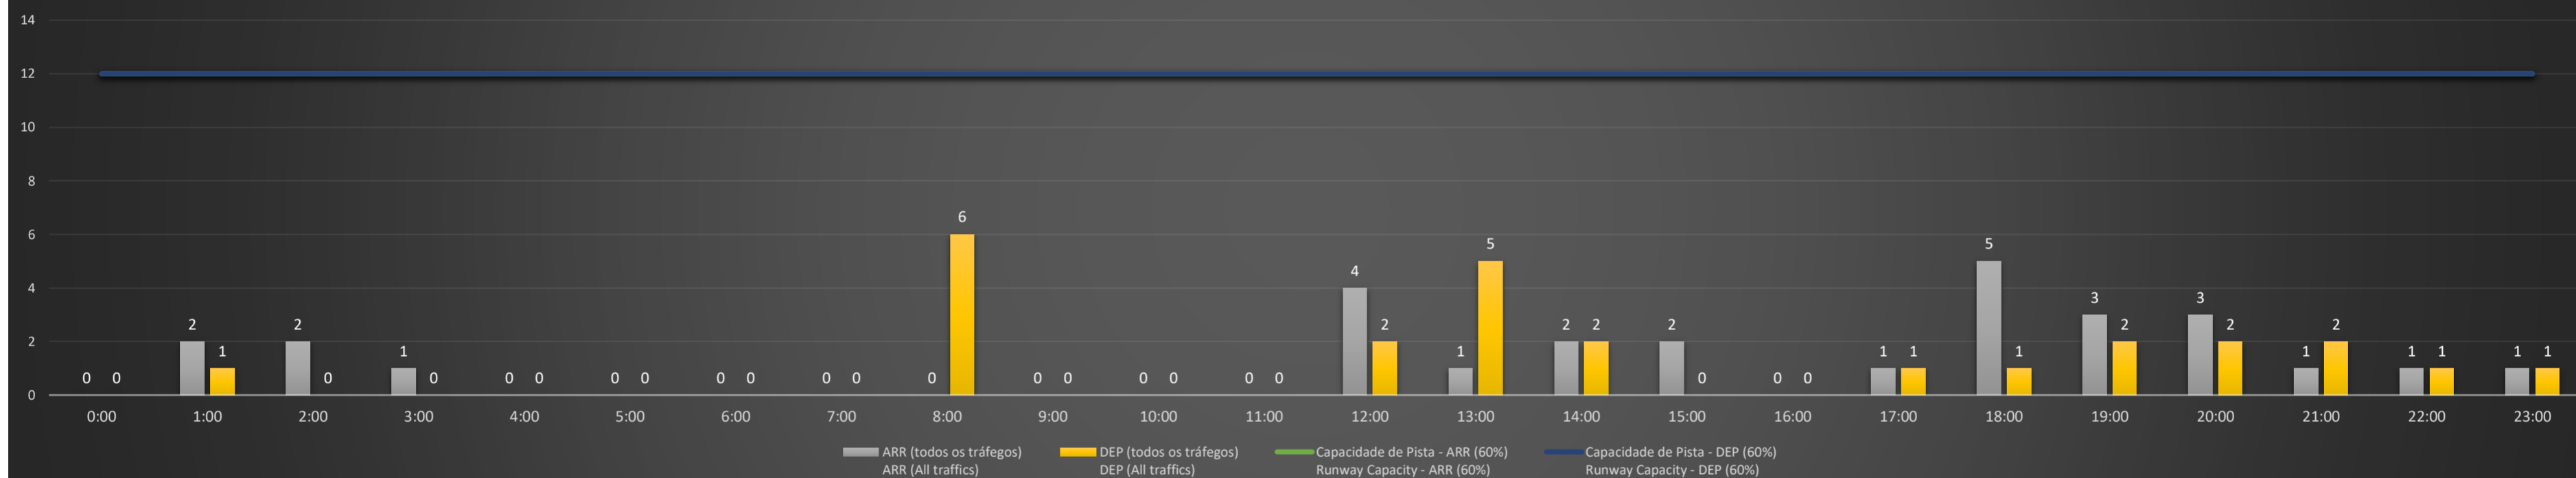

A/D - Horário Recomendado para Inspeção em Voo (aproximação e decolagem)
Recommended Flight Inspection Schedule (approach and departure)

A - Horário Recomendado para Inspeção em Voo (aproximação somente)
Recommended Flight Inspection Schedule (approach only)

NR - Horário Não Recomendado para Inspeção em Voo
Not Recommended Flight Inspection Schedule

D - Horário Recomendado para Inspeção em Voo (decolagem somente)
Recommended Flight Inspection Schedule (departure only)

SBPA/POA - 18/04/2021

Previsão de Demanda Diária - Intervalo de 60min (R60) - Todos os Tipos de Tráfego - UTC
Daily Demand Preview - 60min Interval (R60) - All Sorts of Traffic - UTC