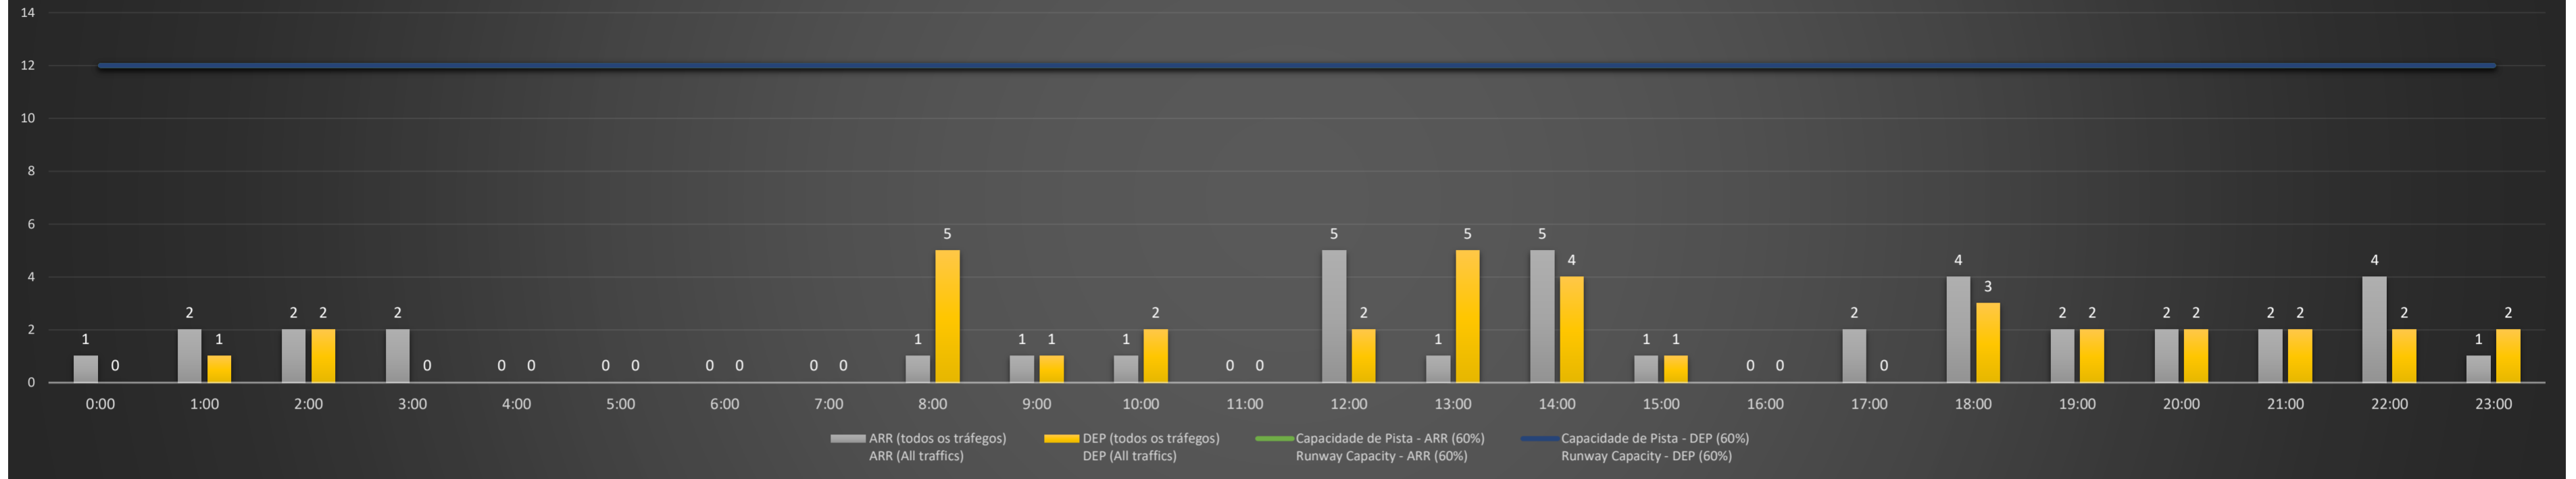

### SBPA/POA - 20/04/2021

Previsão de Demanda Diária - Intervalo de 60min (R60) - Todos os Tipos de Tráfego - UTC  
 Daily Demand Preview - 60min Interval (R60) - All Sorts of Traffic - UTC

### SBPA/POA - 21/04/2021

Previsão de Demanda Diária - Intervalo de 60min (R60) - Todos os Tipos de Tráfego - UTC  
 Daily Demand Preview - 60min Interval (R60) - All Sorts of Traffic - UTC

### SBPA/POA - 22/04/2021

Previsão de Demanda Diária - Intervalo de 60min (R60) - Todos os Tipos de Tráfego - UTC  
 Daily Demand Preview - 60min Interval (R60) - All Sorts of Traffic - UTC

### SBPA/POA - 23/04/2021

Previsão de Demanda Diária - Intervalo de 60min (R60) - Todos os Tipos de Tráfego - UTC  
 Daily Demand Preview - 60min Interval (R60) - All Sorts of Traffic - UTC