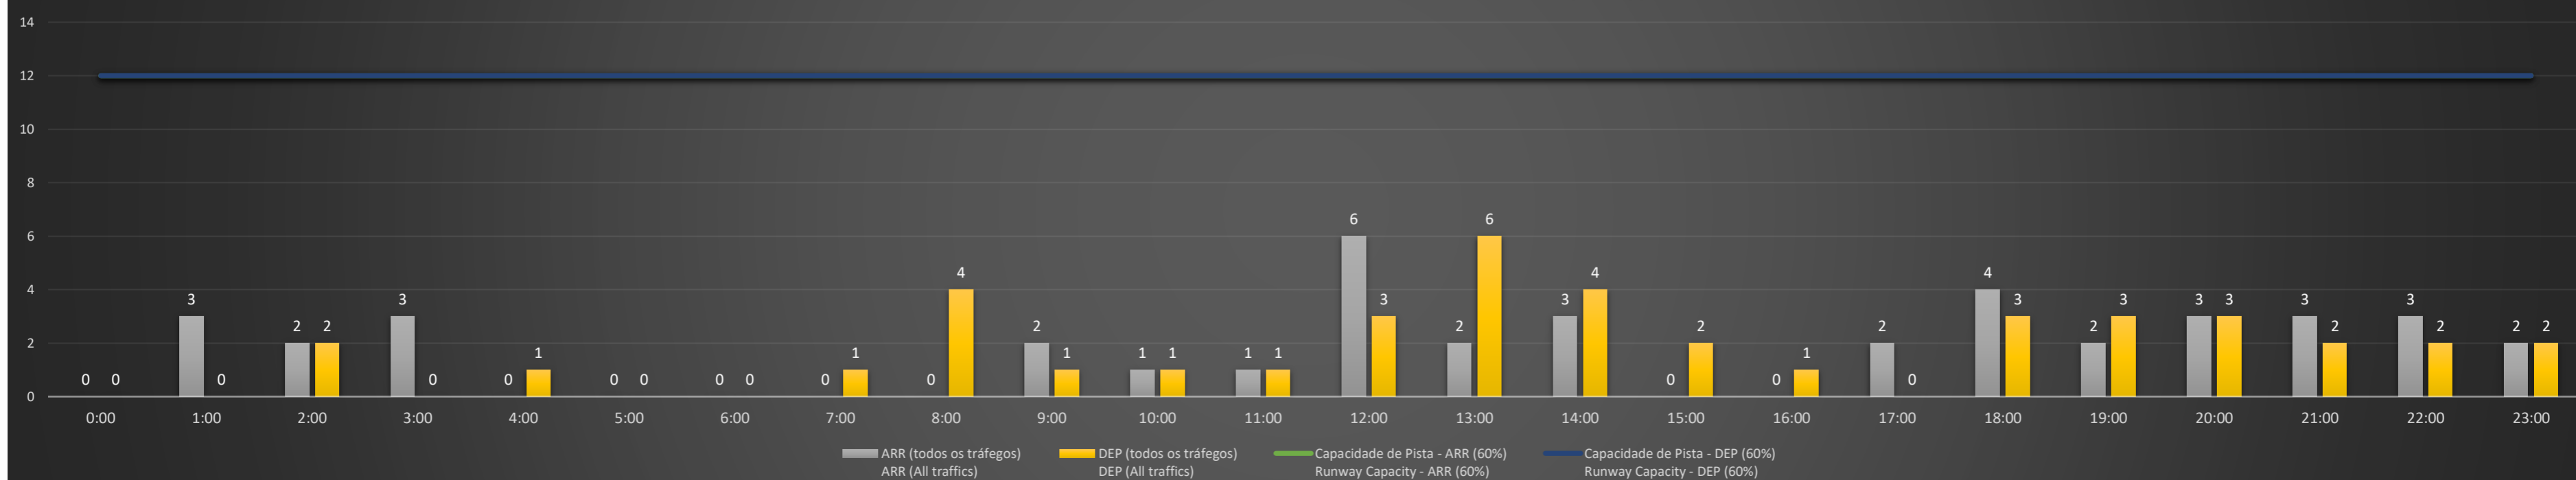

**A/D** - Horário Recomendado para Inspeção em Voo (aproximação e decolagem)  
 Recommended Flight Inspection Schedule (approach and departure)

**A** - Horário Recomendado para Inspeção em Voo (aproximação somente)  
 Recommended Flight Inspection Schedule (approach only)

**NR** - Horário Não Recomendado para Inspeção em Voo  
 Not Recommended Flight Inspection Schedule

**D** - Horário Recomendado para Inspeção em Voo (decolagem somente)  
 Recommended Flight Inspection Schedule (departure only)

SBPA/POA - 18/04/2021

Previsão de Demanda Diária - Intervalo de 60min (R60) - Todos os Tipos de Tráfego - UTC  
 Daily Demand Preview - 60min Interval (R60) - All Sorts of Traffic - UTC

SBPA/POA - 19/04/2021

Previsão de Demanda Diária - Intervalo de 60min (R60) - Todos os Tipos de Tráfego - UTC  
 Daily Demand Preview - 60min Interval (R60) - All Sorts of Traffic - UTC