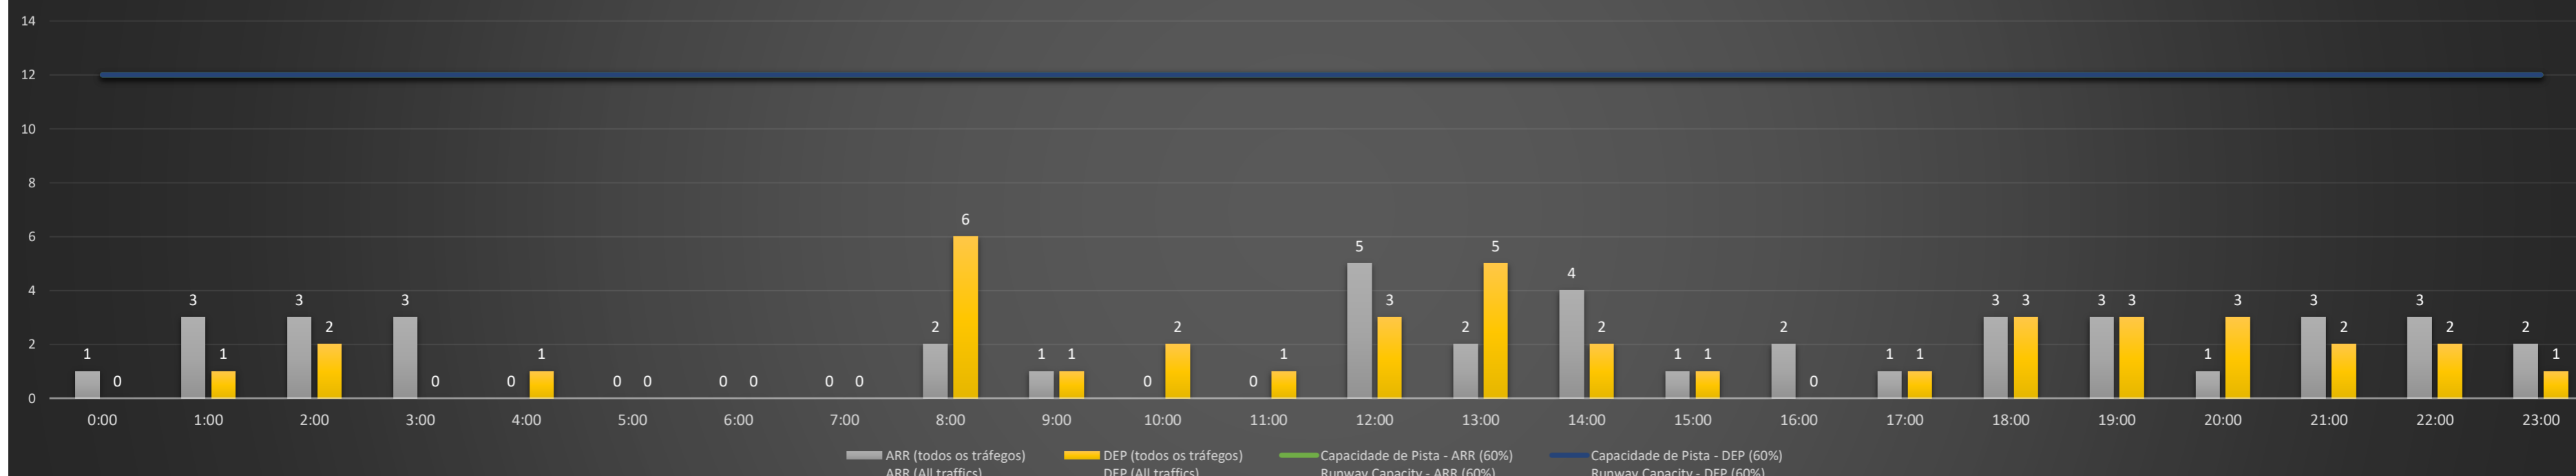

### SBPA/POA - 20/04/2021

Previsão de Demanda Diária - Intervalo de 60min (R60) - Todos os Tipos de Tráfego - UTC  
 Daily Demand Preview - 60min Interval (R60) - All Sorts of Traffic - UTC

### SBPA/POA - 21/04/2021

Previsão de Demanda Diária - Intervalo de 60min (R60) - Todos os Tipos de Tráfego - UTC  
 Daily Demand Preview - 60min Interval (R60) - All Sorts of Traffic - UTC

### SBPA/POA - 22/04/2021

Previsão de Demanda Diária - Intervalo de 60min (R60) - Todos os Tipos de Tráfego - UTC  
 Daily Demand Preview - 60min Interval (R60) - All Sorts of Traffic - UTC

### SBPA/POA - 23/04/2021

Previsão de Demanda Diária - Intervalo de 60min (R60) - Todos os Tipos de Tráfego - UTC  
 Daily Demand Preview - 60min Interval (R60) - All Sorts of Traffic - UTC