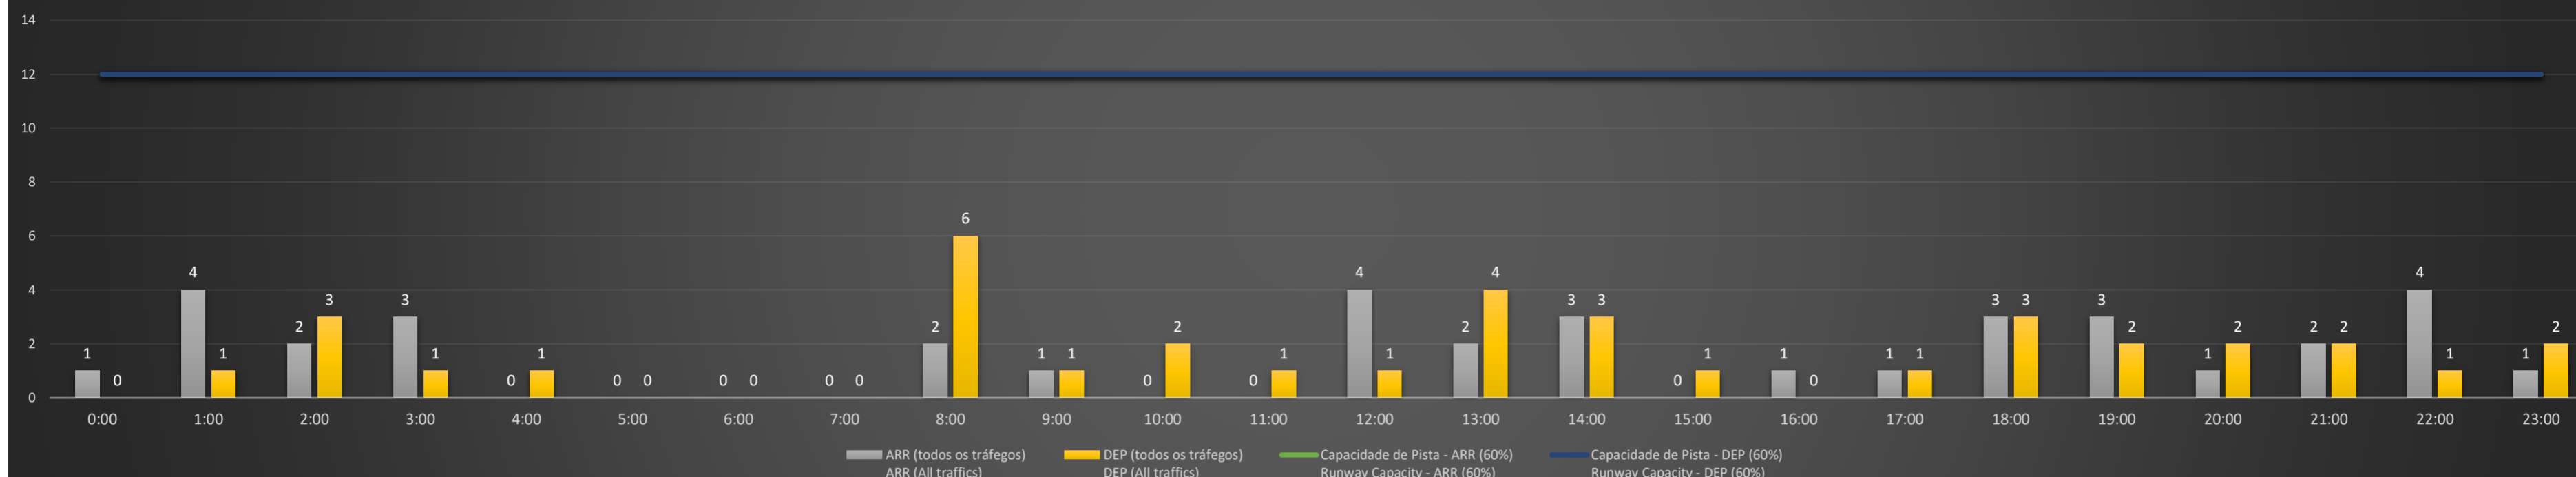

**NR** - Horário Não Recomendado para Inspeção em Voo  
 Not Recommended Flight Inspection Schedule

**D** - Horário Recomendado para Inspeção em Voo (decolagem somente)  
 Recommended Flight Inspection Schedule (departure only)

SBPA/POA - 18/04/2021

Previsão de Demanda Diária - Intervalo de 60min (R60) - Todos os Tipos de Tráfego - UTC  
 Daily Demand Preview - 60min Interval (R60) - All Sorts of Traffic - UTC

SBPA/POA - 19/04/2021

Previsão de Demanda Diária - Intervalo de 60min (R60) - Todos os Tipos de Tráfego - UTC  
 Daily Demand Preview - 60min Interval (R60) - All Sorts of Traffic - UTC

### SBPA/POA - 20/04/2021

Previsão de Demanda Diária - Intervalo de 60min (R60) - Todos os Tipos de Tráfego - UTC  
 Daily Demand Preview - 60min Interval (R60) - All Sorts of Traffic - UTC