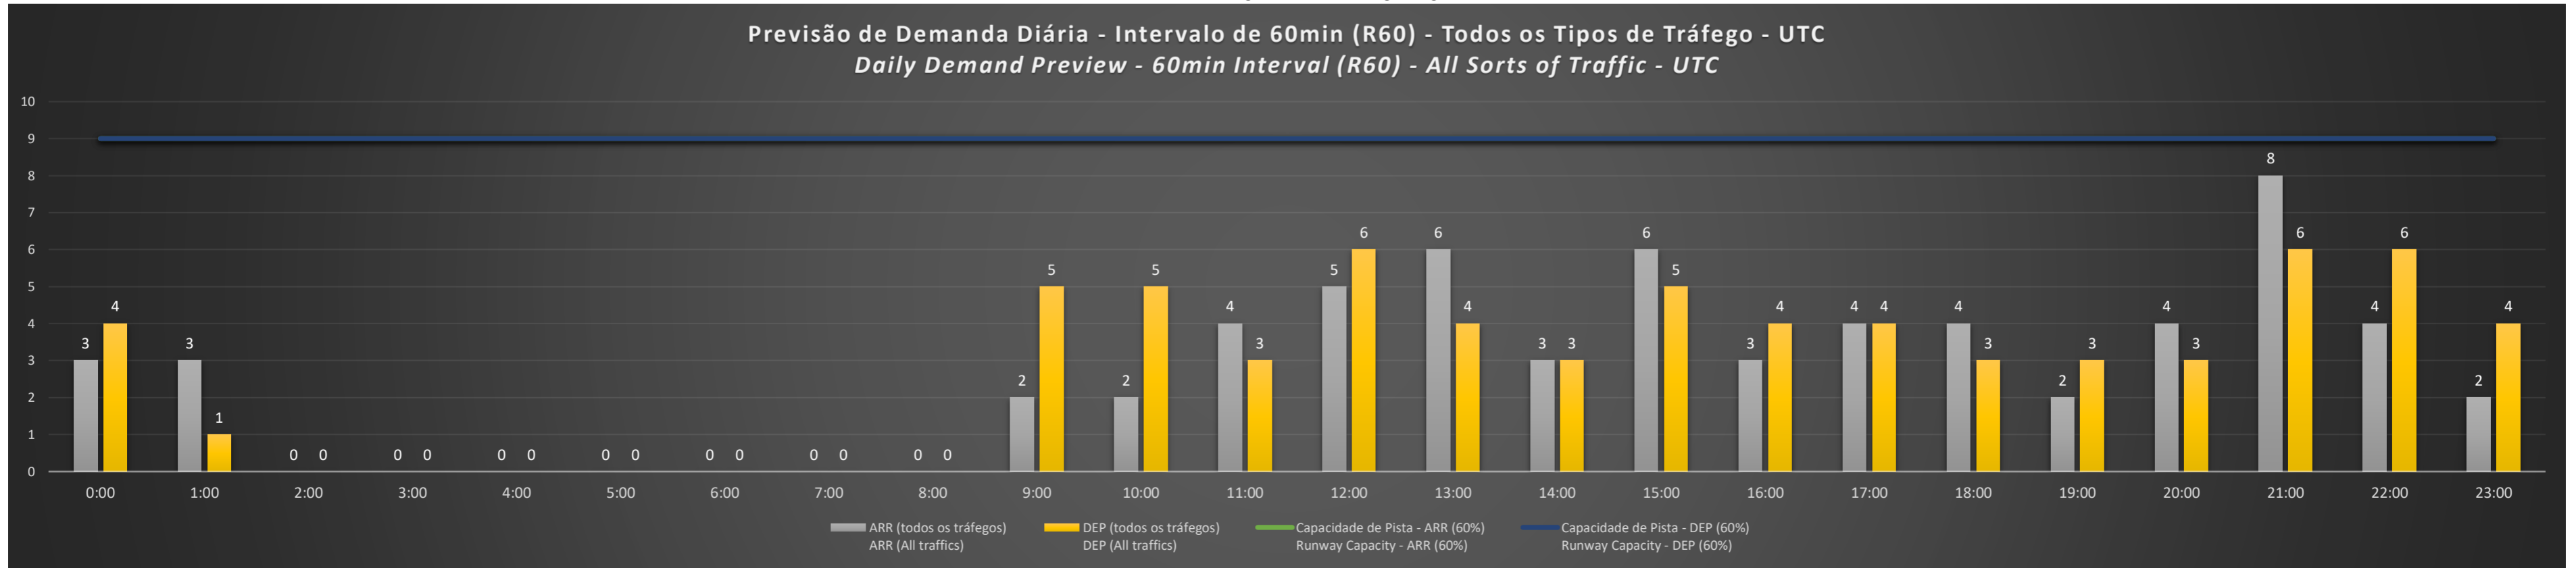

A/D - Horário Recomendado para Inspeção em Voo (aproximação e decolagem)
 Recommended Flight Inspection Schedule (approach and departure)

A - Horário Recomendado para Inspeção em Voo (aproximação somente)
 Recommended Flight Inspection Schedule (approach only)

NR - Horário Não Recomendado para Inspeção em Voo
 Not Recommended Flight Inspection Schedule

D - Horário Recomendado para Inspeção em Voo (decolagem somente)
 Recommended Flight Inspection Schedule (departure only)

Previsão de Demanda Diária - Intervalo de 60min (R60) - Todos os Tipos de Tráfego - UTC
 Daily Demand Preview - 60min Interval (R60) - All Sorts of Traffic - UTC

SBRJ/SDU - 20/04/2021

SBRJ/SDU - 21/04/2021

SBRJ/SDU - 22/04/2021

SBRJ/SDU - 23/04/2021

Previsão de Demanda Diária - Intervalo de 60min (R60) - Todos os Tipos de Tráfego - UTC
 Daily Demand Preview - 60min Interval (R60) - All Sorts of Traffic - UTC