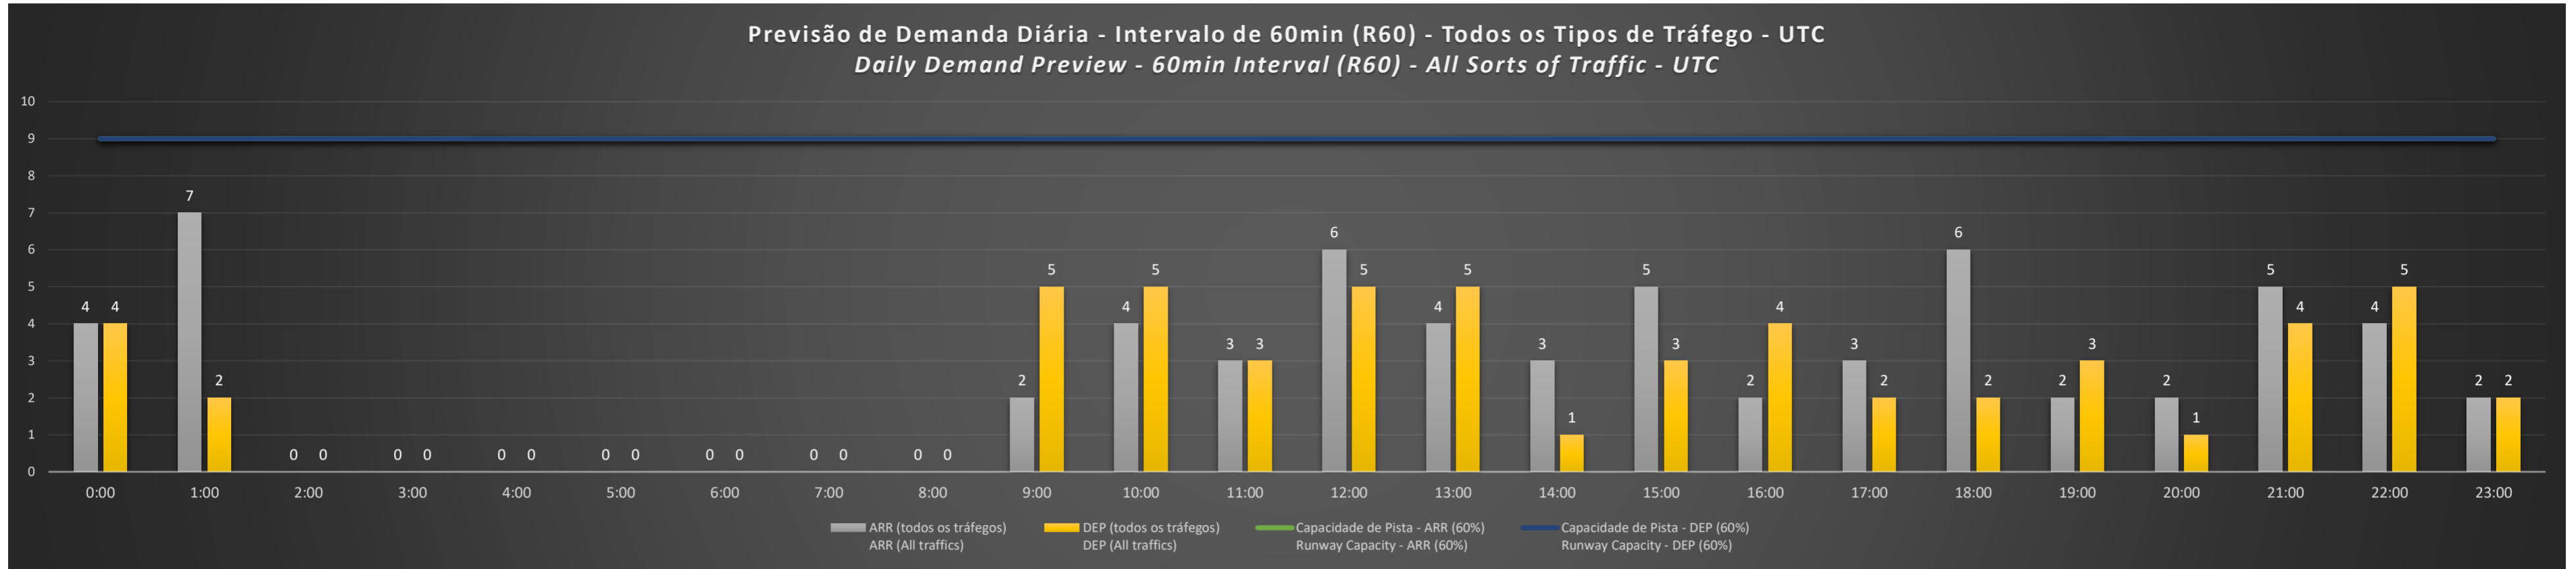

A/D - Horário Recomendado para Inspeção em Voo (aproximação e decolagem)
 Recommended Flight Inspection Schedule (approach and departure)

A - Horário Recomendado para Inspeção em Voo (aproximação somente)
 Recommended Flight Inspection Schedule (approach only)

NR - Horário Não Recomendado para Inspeção em Voo
 Not Recommended Flight Inspection Schedule

D - Horário Recomendado para Inspeção em Voo (decolagem somente)
 Recommended Flight Inspection Schedule (departure only)

SBRJ/SDU - 18/04/2021

Previsão de Demanda Diária - Intervalo de 60min (R60) - Todos os Tipos de Tráfego - UTC
 Daily Demand Preview - 60min Interval (R60) - All Sorts of Traffic - UTC

SBRJ/SDU - 19/04/2021

Previsão de Demanda Diária - Intervalo de 60min (R60) - Todos os Tipos de Tráfego - UTC
 Daily Demand Preview - 60min Interval (R60) - All Sorts of Traffic - UTC

SBRJ/SDU - 20/04/2021

SBRJ/SDU - 21/04/2021