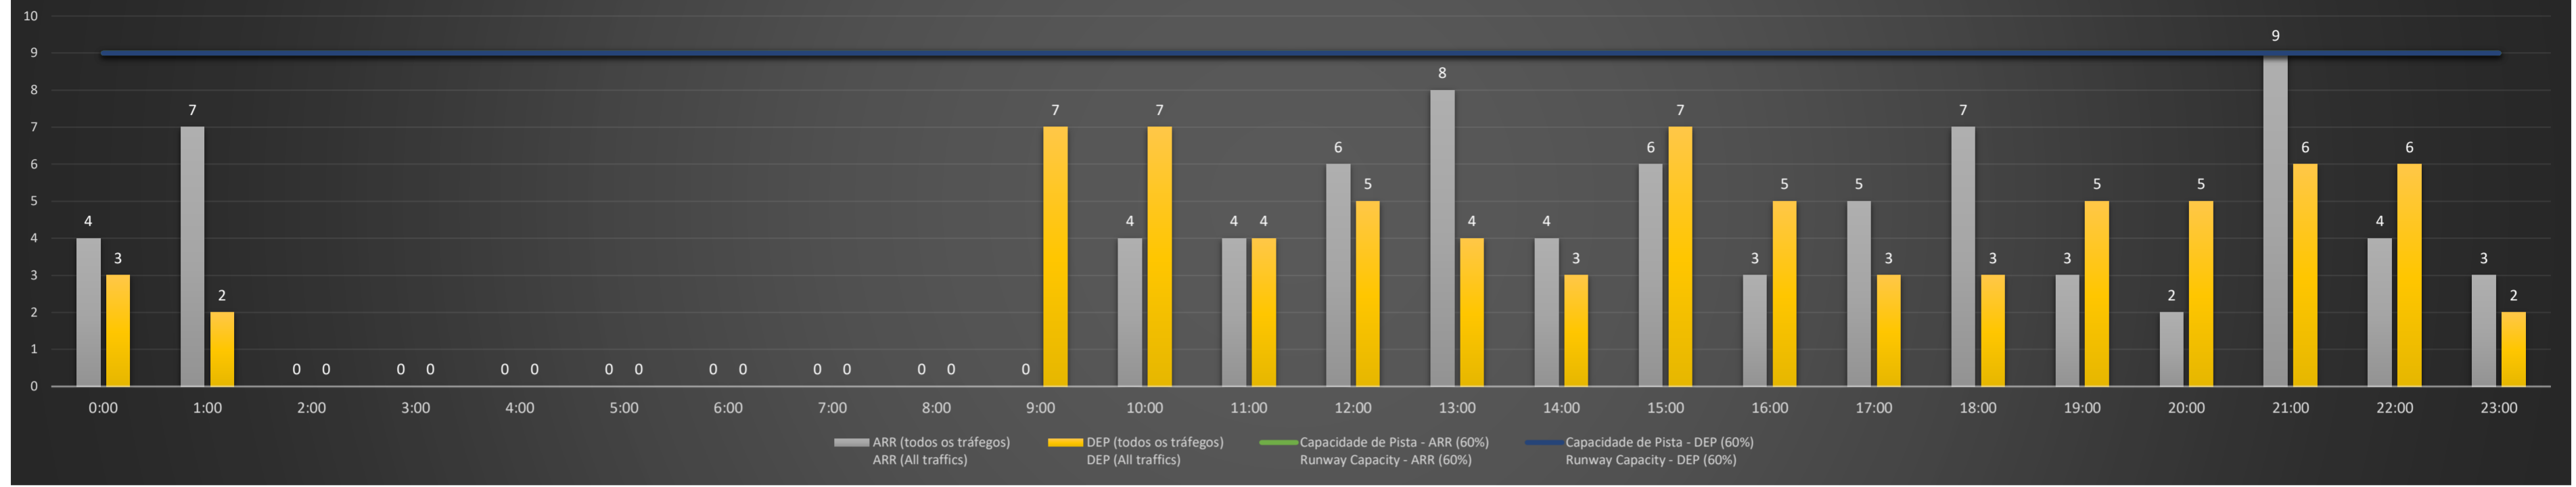

A/D - Horário Recomendado para Inspeção em Voo (aproximação e decolagem)
 Recommended Flight Inspection Schedule (approach and departure)

A - Horário Recomendado para Inspeção em Voo (aproximação somente)
 Recommended Flight Inspection Schedule (approach only)

NR - Horário Não Recomendado para Inspeção em Voo
 Not Recommended Flight Inspection Schedule

D - Horário Recomendado para Inspeção em Voo (decolagem somente)
 Recommended Flight Inspection Schedule (departure only)

Previsão de Demanda Diária - Intervalo de 60min (R60) - Todos os Tipos de Tráfego - UTC
 Daily Demand Preview - 60min Interval (R60) - All Sorts of Traffic - UTC

SBRJ/SDU - 20/04/2021

SBRJ/SDU - 21/04/2021

SBRJ/SDU - 22/04/2021

SBRJ/SDU - 23/04/2021

Previsão de Demanda Diária - Intervalo de 60min (R60) - Todos os Tipos de Tráfego - UTC
 Daily Demand Preview - 60min Interval (R60) - All Sorts of Traffic - UTC