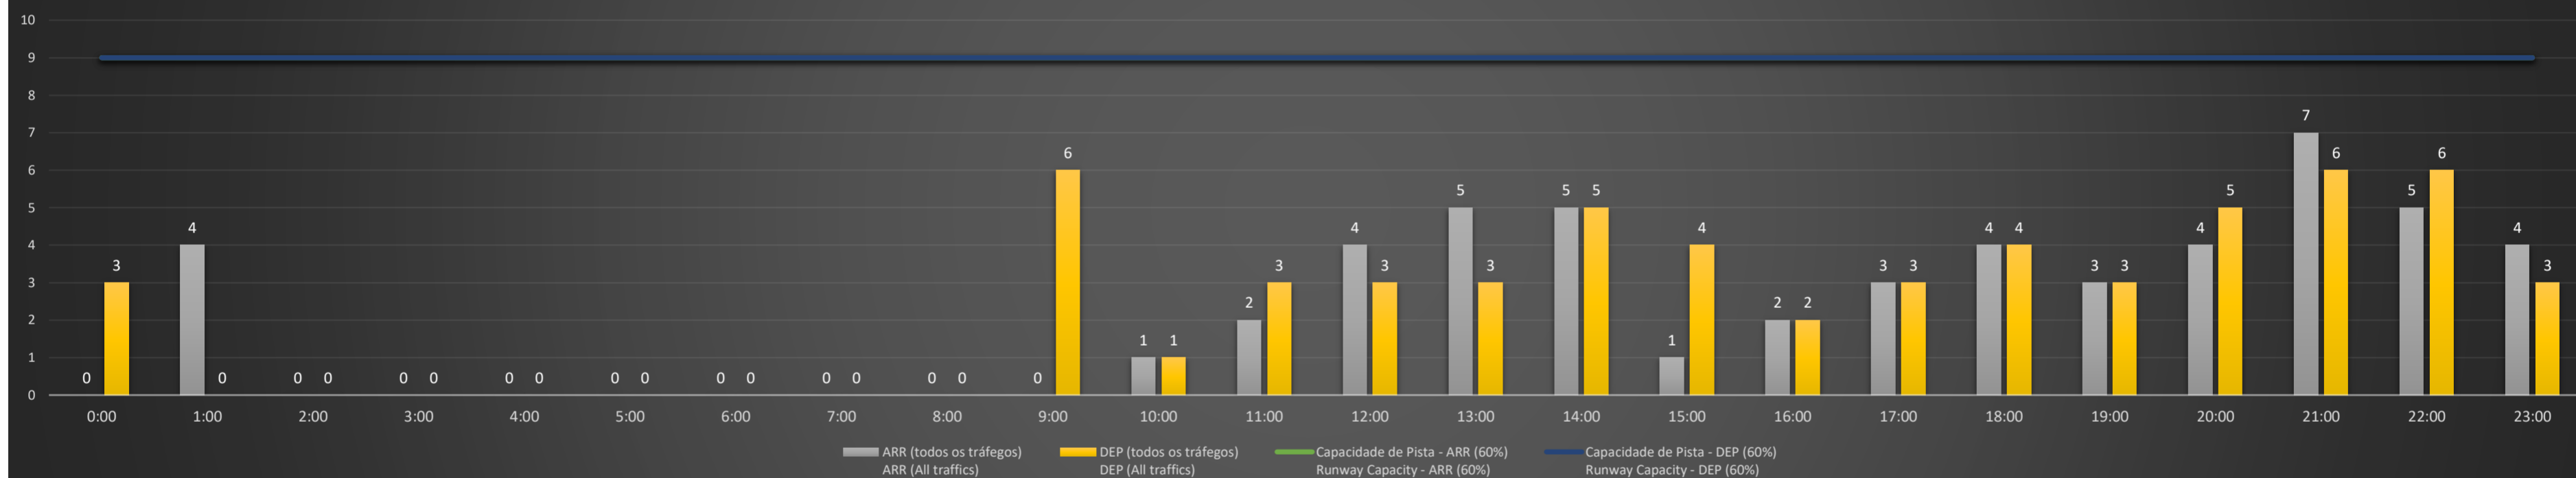

A/D - Horário Recomendado para Inspeção em Voo (aproximação e decolagem)
 Recommended Flight Inspection Schedule (approach and departure)

A - Horário Recomendado para Inspeção em Voo (aproximação somente)
 Recommended Flight Inspection Schedule (approach only)

NR - Horário Não Recomendado para Inspeção em Voo
 Not Recommended Flight Inspection Schedule

D - Horário Recomendado para Inspeção em Voo (decolagem somente)
 Recommended Flight Inspection Schedule (departure only)

SBRJ/SDU - 18/04/2021

Previsão de Demanda Diária - Intervalo de 60min (R60) - Todos os Tipos de Tráfego - UTC
 Daily Demand Preview - 60min Interval (R60) - All Sorts of Traffic - UTC

SBRJ/SDU - 19/04/2021

Previsão de Demanda Diária - Intervalo de 60min (R60) - Todos os Tipos de Tráfego - UTC
 Daily Demand Preview - 60min Interval (R60) - All Sorts of Traffic - UTC

SBRJ/SDU - 20/04/2021

SBRJ/SDU - 21/04/2021