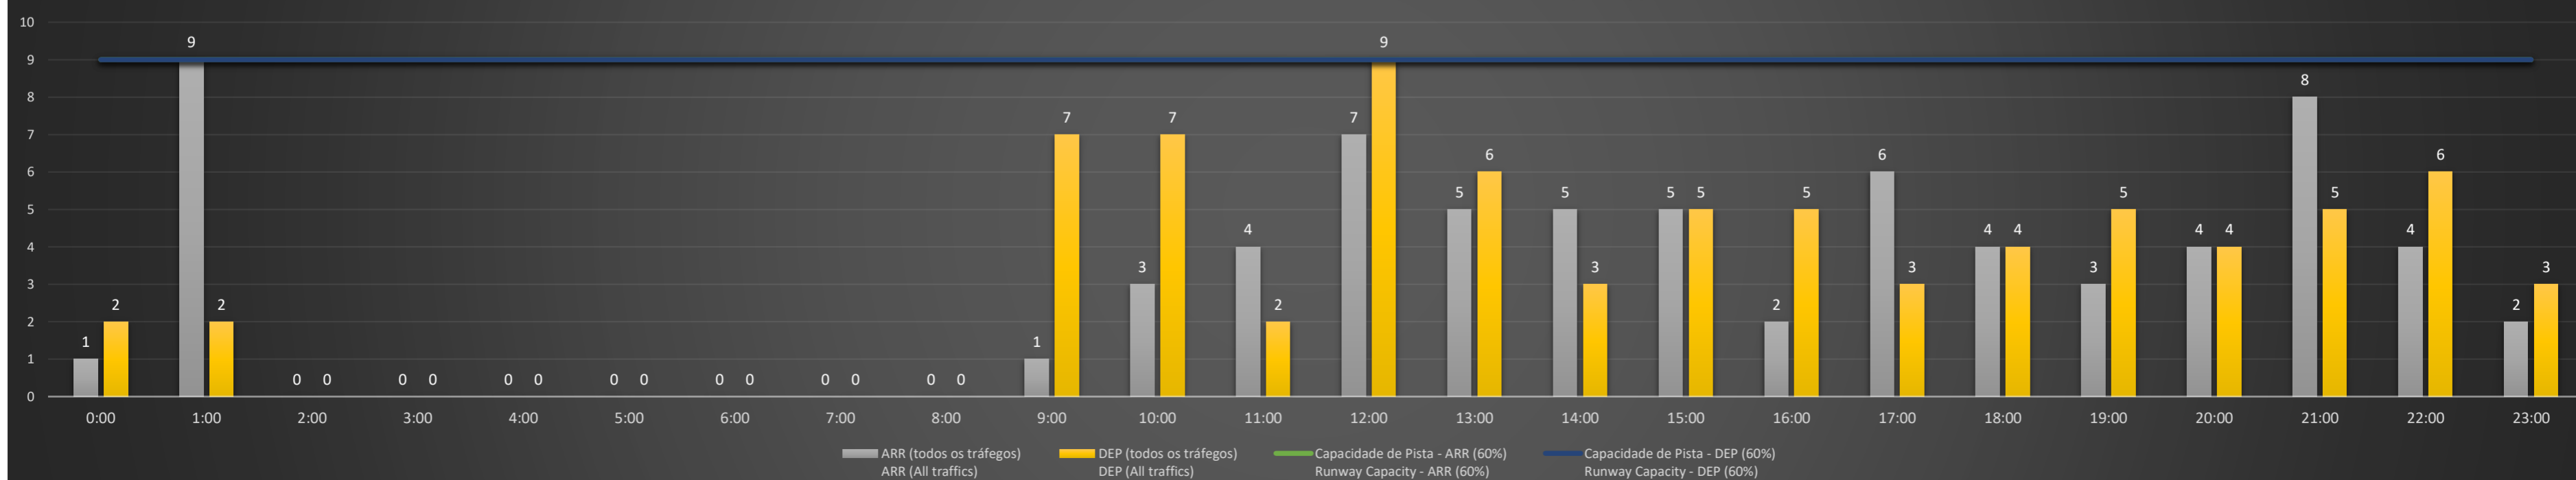

A/D - Horário Recomendado para Inspeção em Voo (aproximação e decolagem)
 Recommended Flight Inspection Schedule (approach and departure)

A - Horário Recomendado para Inspeção em Voo (aproximação somente)
 Recommended Flight Inspection Schedule (approach only)

NR - Horário Não Recomendado para Inspeção em Voo
 Not Recommended Flight Inspection Schedule

D - Horário Recomendado para Inspeção em Voo (decolagem somente)
 Recommended Flight Inspection Schedule (departure only)

SBRJ/SDU - 18/04/2021

Previsão de Demanda Diária - Intervalo de 60min (R60) - Todos os Tipos de Tráfego - UTC
 Daily Demand Preview - 60min Interval (R60) - All Sorts of Traffic - UTC

SBRJ/SDU - 19/04/2021

Previsão de Demanda Diária - Intervalo de 60min (R60) - Todos os Tipos de Tráfego - UTC
 Daily Demand Preview - 60min Interval (R60) - All Sorts of Traffic - UTC

SBRJ/SDU - 20/04/2021

SBRJ/SDU - 21/04/2021