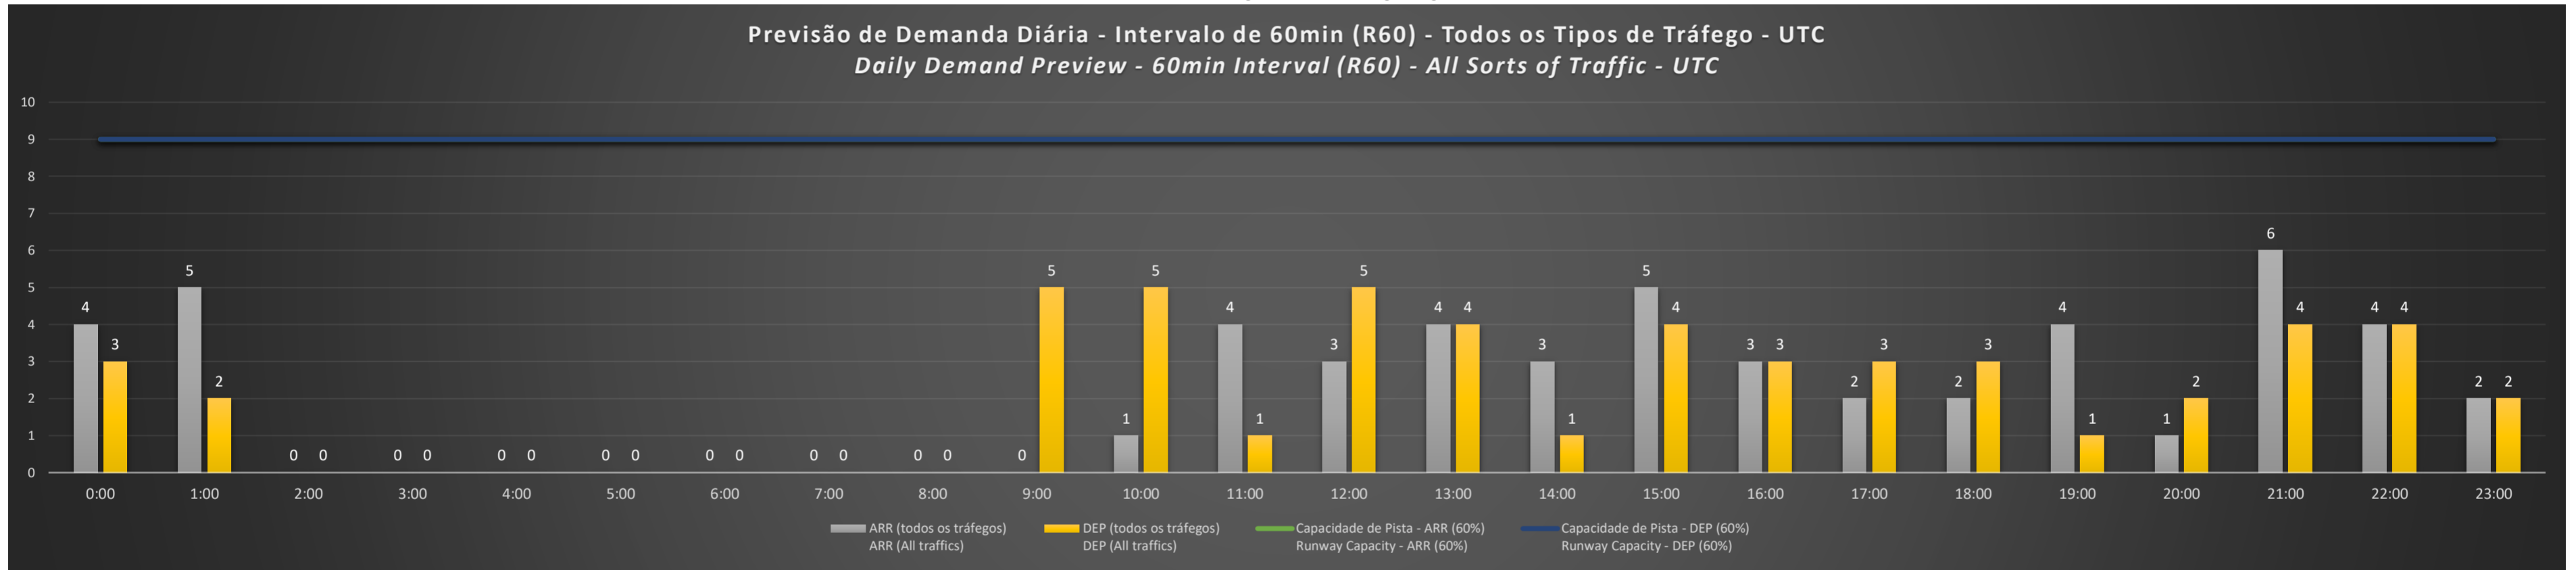

A/D - Horário Recomendado para Inspeção em Voo (aproximação e decolagem)
 Recommended Flight Inspection Schedule (approach and departure)

A - Horário Recomendado para Inspeção em Voo (aproximação somente)
 Recommended Flight Inspection Schedule (approach only)

NR - Horário Não Recomendado para Inspeção em Voo
 Not Recommended Flight Inspection Schedule

D - Horário Recomendado para Inspeção em Voo (decolagem somente)
 Recommended Flight Inspection Schedule (departure only)

SBRJ/SDU - 18/04/2021

Previsão de Demanda Diária - Intervalo de 60min (R60) - Todos os Tipos de Tráfego - UTC
 Daily Demand Preview - 60min Interval (R60) - All Sorts of Traffic - UTC

SBRJ/SDU - 19/04/2021

Previsão de Demanda Diária - Intervalo de 60min (R60) - Todos os Tipos de Tráfego - UTC
 Daily Demand Preview - 60min Interval (R60) - All Sorts of Traffic - UTC

SBRJ/SDU - 20/04/2021

SBRJ/SDU - 21/04/2021