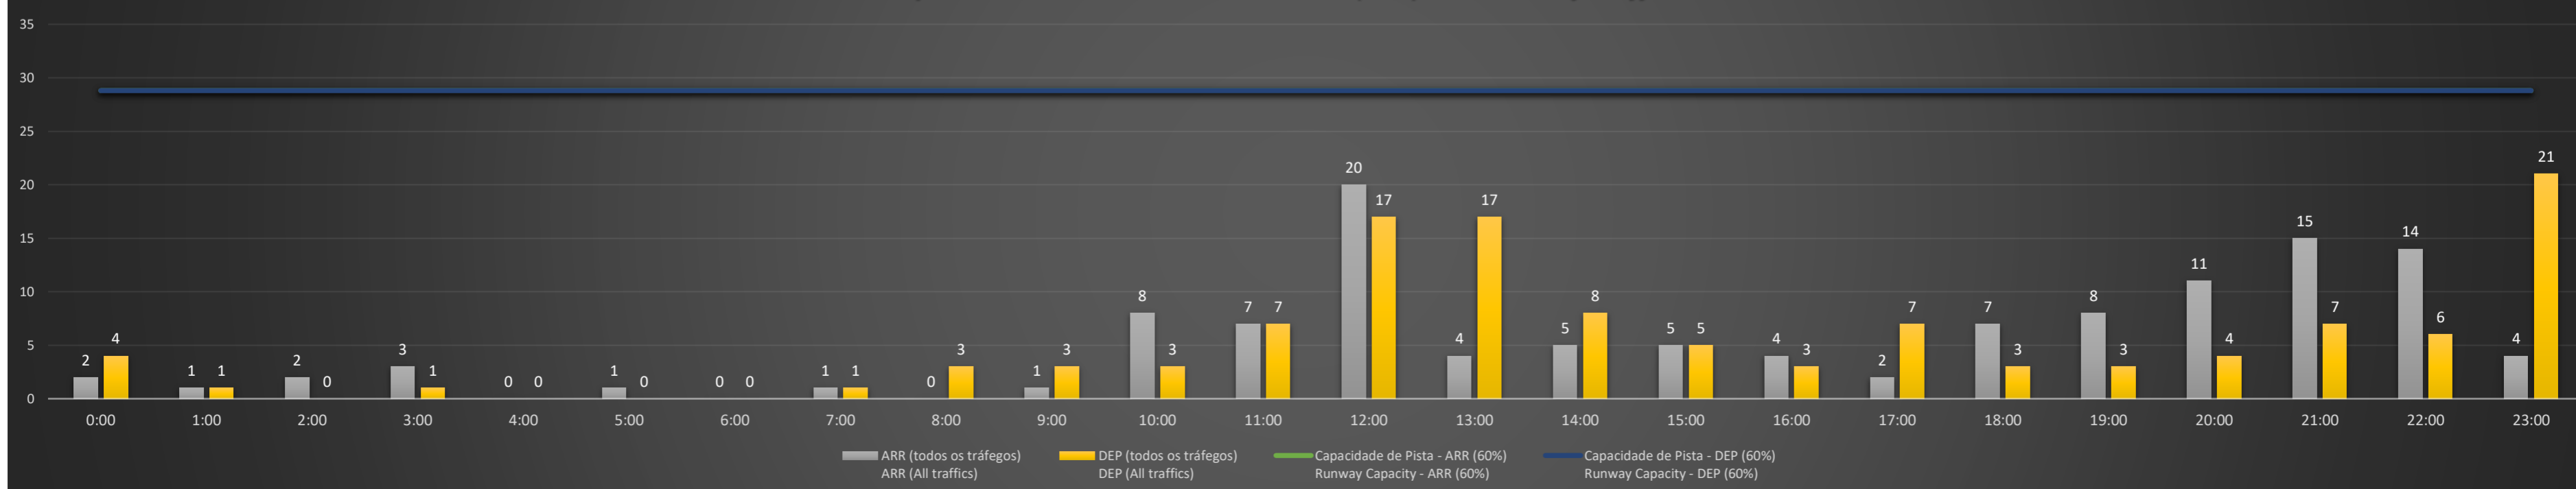

NR - Horário Não Recomendado para Inspeção em Voo
 Not Recommended Flight Inspection Schedule

D - Horário Recomendado para Inspeção em Voo (decolagem somente)
 Recommended Flight Inspection Schedule (departure only)

SBBR/BSB - 18/04/2021

Previsão de Demanda Diária - Intervalo de 60min (R60) - Todos os Tipos de Tráfego - UTC
 Daily Demand Preview - 60min Interval (R60) - All Sorts of Traffic - UTC

SBBR/BSB - 19/04/2021

Previsão de Demanda Diária - Intervalo de 60min (R60) - Todos os Tipos de Tráfego - UTC
 Daily Demand Preview - 60min Interval (R60) - All Sorts of Traffic - UTC

SBBR/BSB - 20/04/2021

Previsão de Demanda Diária - Intervalo de 60min (R60) - Todos os Tipos de Tráfego - UTC
 Daily Demand Preview - 60min Interval (R60) - All Sorts of Traffic - UTC

Previsão de Demanda Diária - Intervalo de 60min (R60) - Todos os Tipos de Tráfego - UTC
 Daily Demand Preview - 60min Interval (R60) - All Sorts of Traffic - UTC

SBBR/BSB - 23/04/2021

Previsão de Demanda Diária - Intervalo de 60min (R60) - Todos os Tipos de Tráfego - UTC
 Daily Demand Preview - 60min Interval (R60) - All Sorts of Traffic - UTC