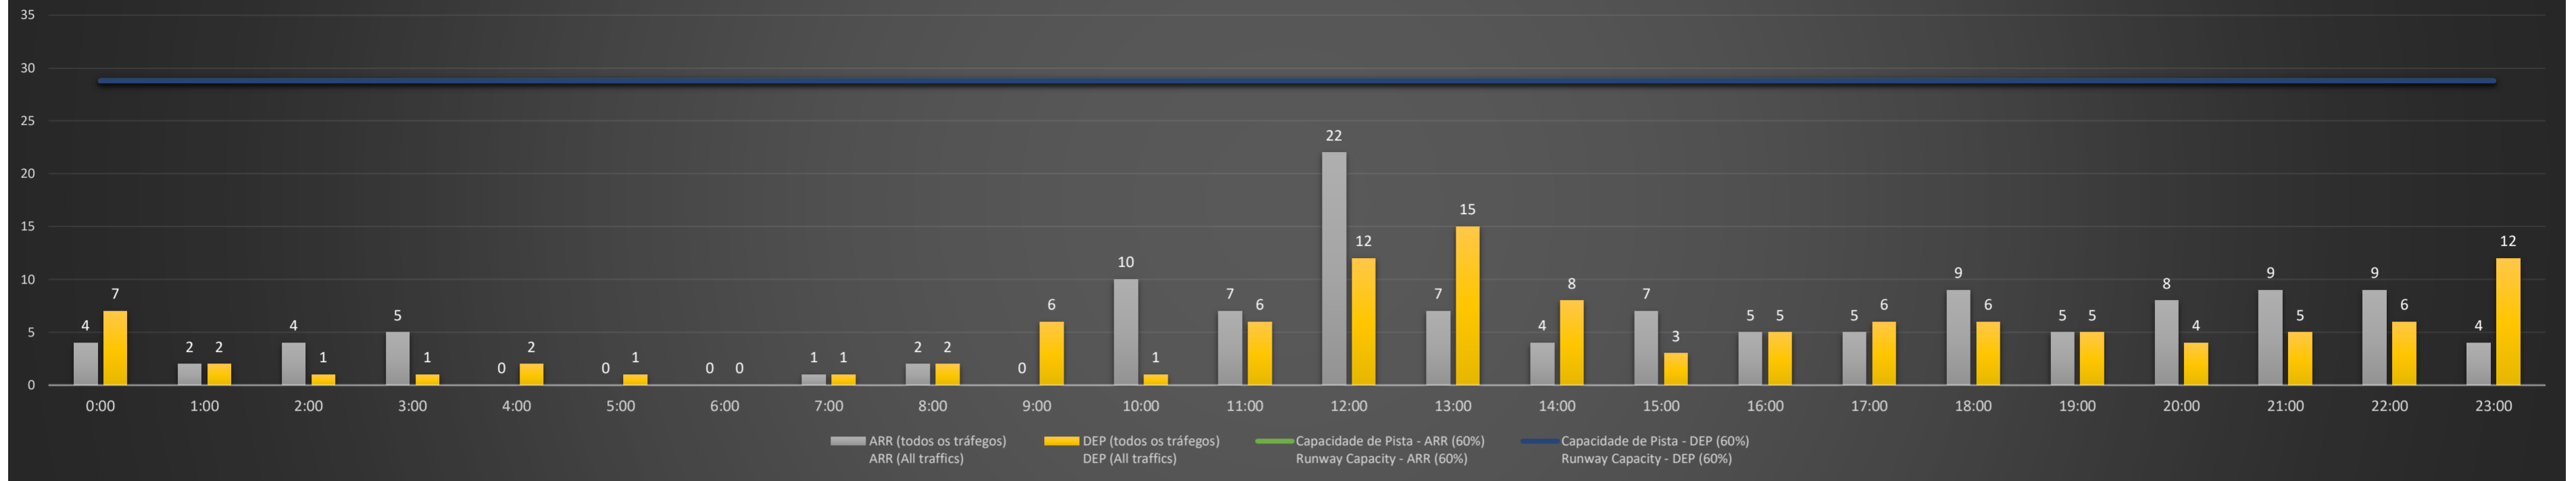

NR - Horário Não Recomendado para Inspeção em Voo
 Not Recommended Flight Inspection Schedule

D - Horário Recomendado para Inspeção em Voo (decolagem somente)
 Recommended Flight Inspection Schedule (departure only)

SBBR/BSB - 18/04/2021

Previsão de Demanda Diária - Intervalo de 60min (R60) - Todos os Tipos de Tráfego - UTC
 Daily Demand Preview - 60min Interval (R60) - All Sorts of Traffic - UTC

SBBR/BSB - 19/04/2021

Previsão de Demanda Diária - Intervalo de 60min (R60) - Todos os Tipos de Tráfego - UTC
 Daily Demand Preview - 60min Interval (R60) - All Sorts of Traffic - UTC

SBBR/BSB - 20/04/2021

Previsão de Demanda Diária - Intervalo de 60min (R60) - Todos os Tipos de Tráfego - UTC
 Daily Demand Preview - 60min Interval (R60) - All Sorts of Traffic - UTC

SBBR/BSB - 21/04/2021

Previsão de Demanda Diária - Intervalo de 60min (R60) - Todos os Tipos de Tráfego - UTC
 Daily Demand Preview - 60min Interval (R60) - All Sorts of Traffic - UTC

SBBR/BSB - 22/04/2021