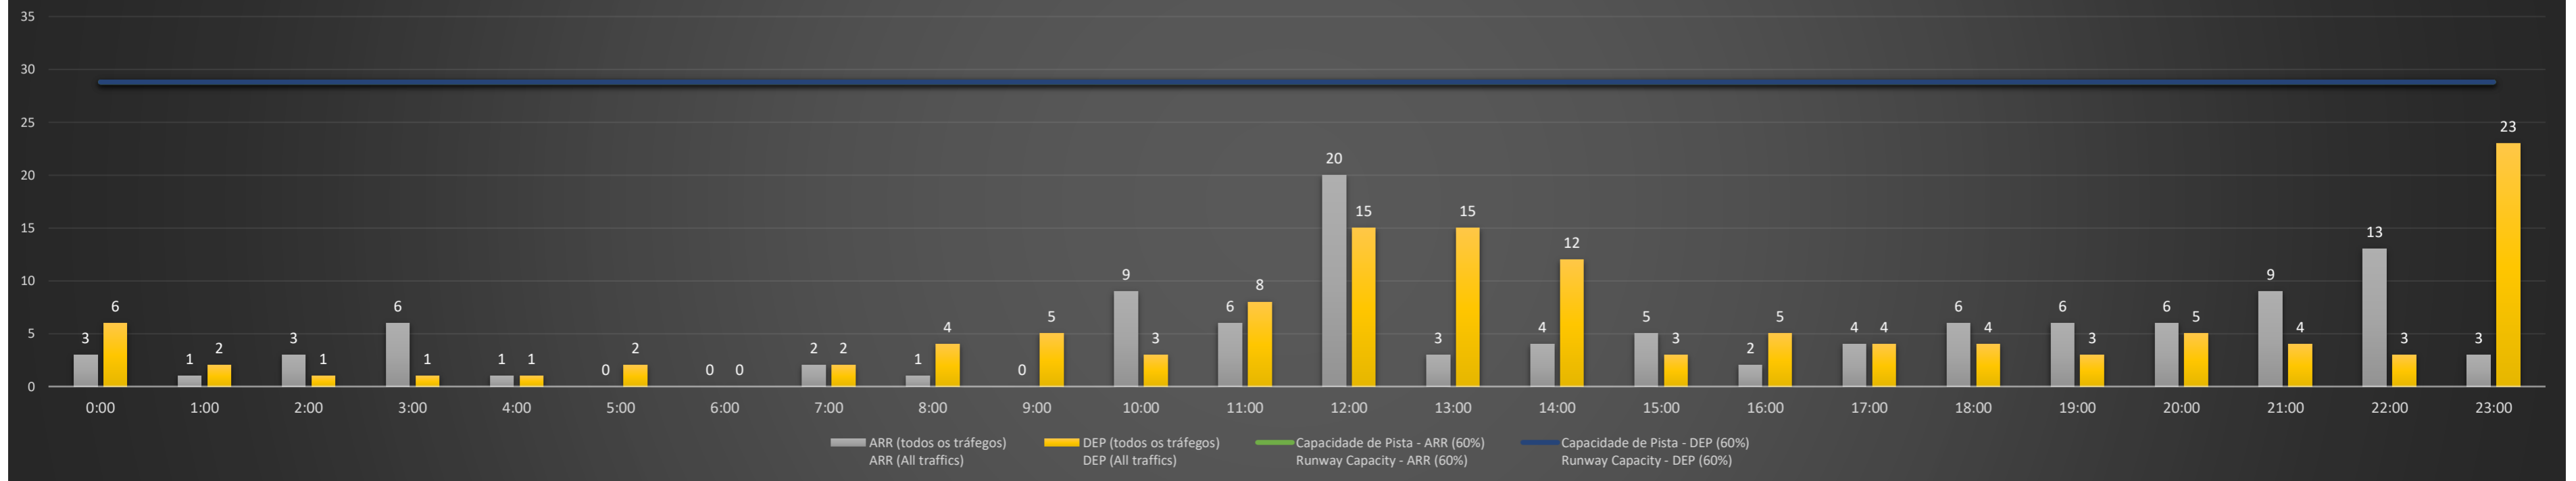

SBBR/BSB - 18/04/2021

Previsão de Demanda Diária - Intervalo de 60min (R60) - Todos os Tipos de Tráfego - UTC
 Daily Demand Preview - 60min Interval (R60) - All Sorts of Traffic - UTC

SBBR/BSB - 19/04/2021

Previsão de Demanda Diária - Intervalo de 60min (R60) - Todos os Tipos de Tráfego - UTC
 Daily Demand Preview - 60min Interval (R60) - All Sorts of Traffic - UTC

SBBR/BSB - 20/04/2021

Previsão de Demanda Diária - Intervalo de 60min (R60) - Todos os Tipos de Tráfego - UTC
 Daily Demand Preview - 60min Interval (R60) - All Sorts of Traffic - UTC

SBBR/BSB - 21/04/2021

Previsão de Demanda Diária - Intervalo de 60min (R60) - Todos os Tipos de Tráfego - UTC
 Daily Demand Preview - 60min Interval (R60) - All Sorts of Traffic - UTC

SBBR/BSB - 22/04/2021

Previsão de Demanda Diária - Intervalo de 60min (R60) - Todos os Tipos de Tráfego - UTC
 Daily Demand Preview - 60min Interval (R60) - All Sorts of Traffic - UTC

SBBR/BSB - 23/04/2021

Previsão de Demanda Diária - Intervalo de 60min (R60) - Todos os Tipos de Tráfego - UTC
 Daily Demand Preview - 60min Interval (R60) - All Sorts of Traffic - UTC