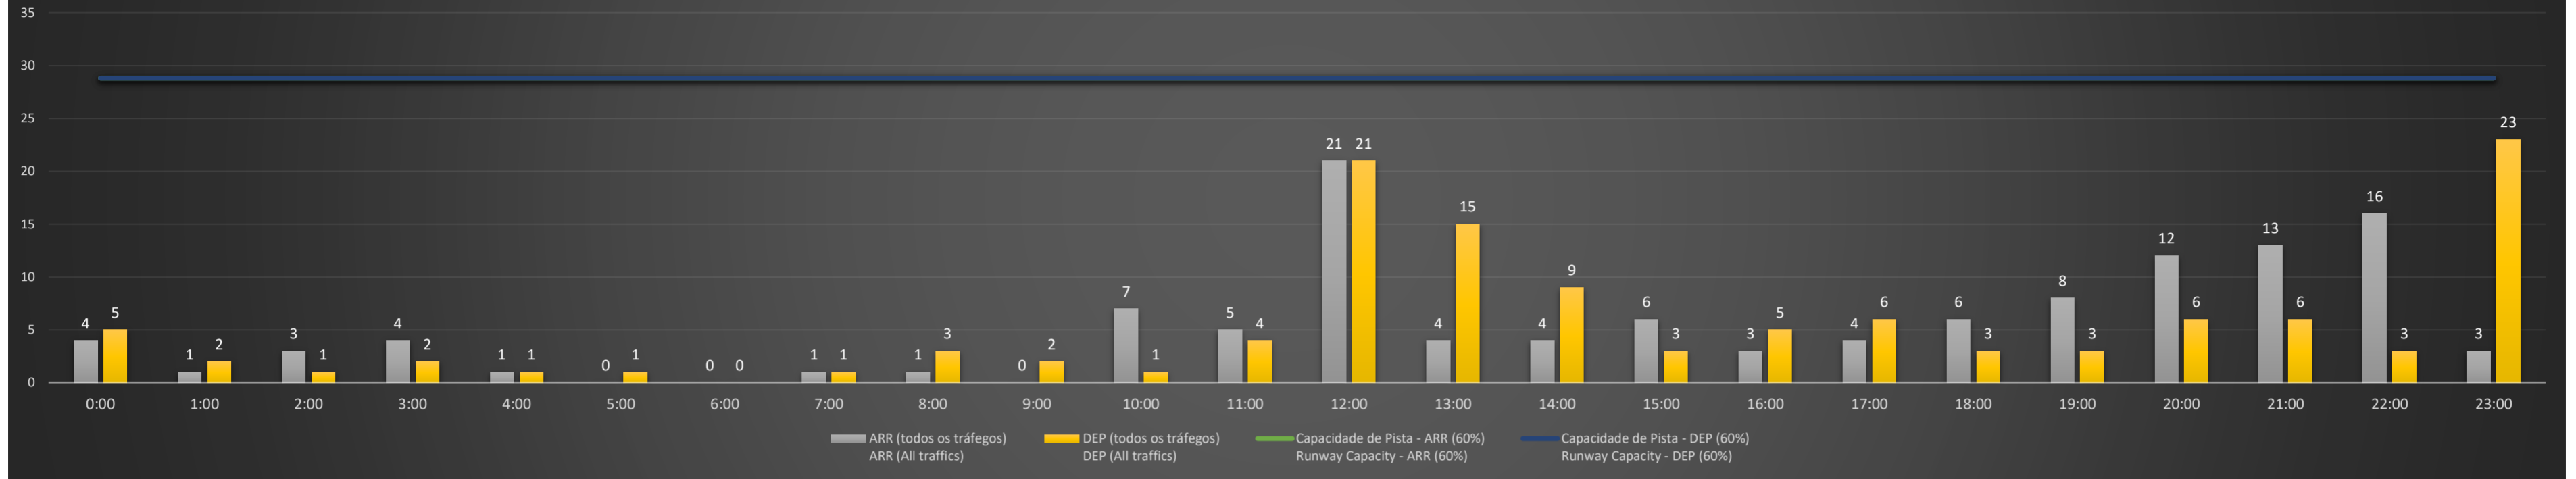

Previsão de Demanda Diária - Intervalo de 60min (R60) - Todos os Tipos de Tráfego - UTC
 Daily Demand Preview - 60min Interval (R60) - All Sorts of Traffic - UTC

SBBR/BSB - 20/04/2021

Previsão de Demanda Diária - Intervalo de 60min (R60) - Todos os Tipos de Tráfego - UTC
 Daily Demand Preview - 60min Interval (R60) - All Sorts of Traffic - UTC

SBBR/BSB - 21/04/2021

Previsão de Demanda Diária - Intervalo de 60min (R60) - Todos os Tipos de Tráfego - UTC
 Daily Demand Preview - 60min Interval (R60) - All Sorts of Traffic - UTC

SBBR/BSB - 22/04/2021

Previsão de Demanda Diária - Intervalo de 60min (R60) - Todos os Tipos de Tráfego - UTC
 Daily Demand Preview - 60min Interval (R60) - All Sorts of Traffic - UTC

SBBR/BSB - 23/04/2021

Previsão de Demanda Diária - Intervalo de 60min (R60) - Todos os Tipos de Tráfego - UTC
 Daily Demand Preview - 60min Interval (R60) - All Sorts of Traffic - UTC

SBBR/BSB - 24/04/2021

Previsão de Demanda Diária - Intervalo de 60min (R60) - Todos os Tipos de Tráfego - UTC
 Daily Demand Preview - 60min Interval (R60) - All Sorts of Traffic - UTC