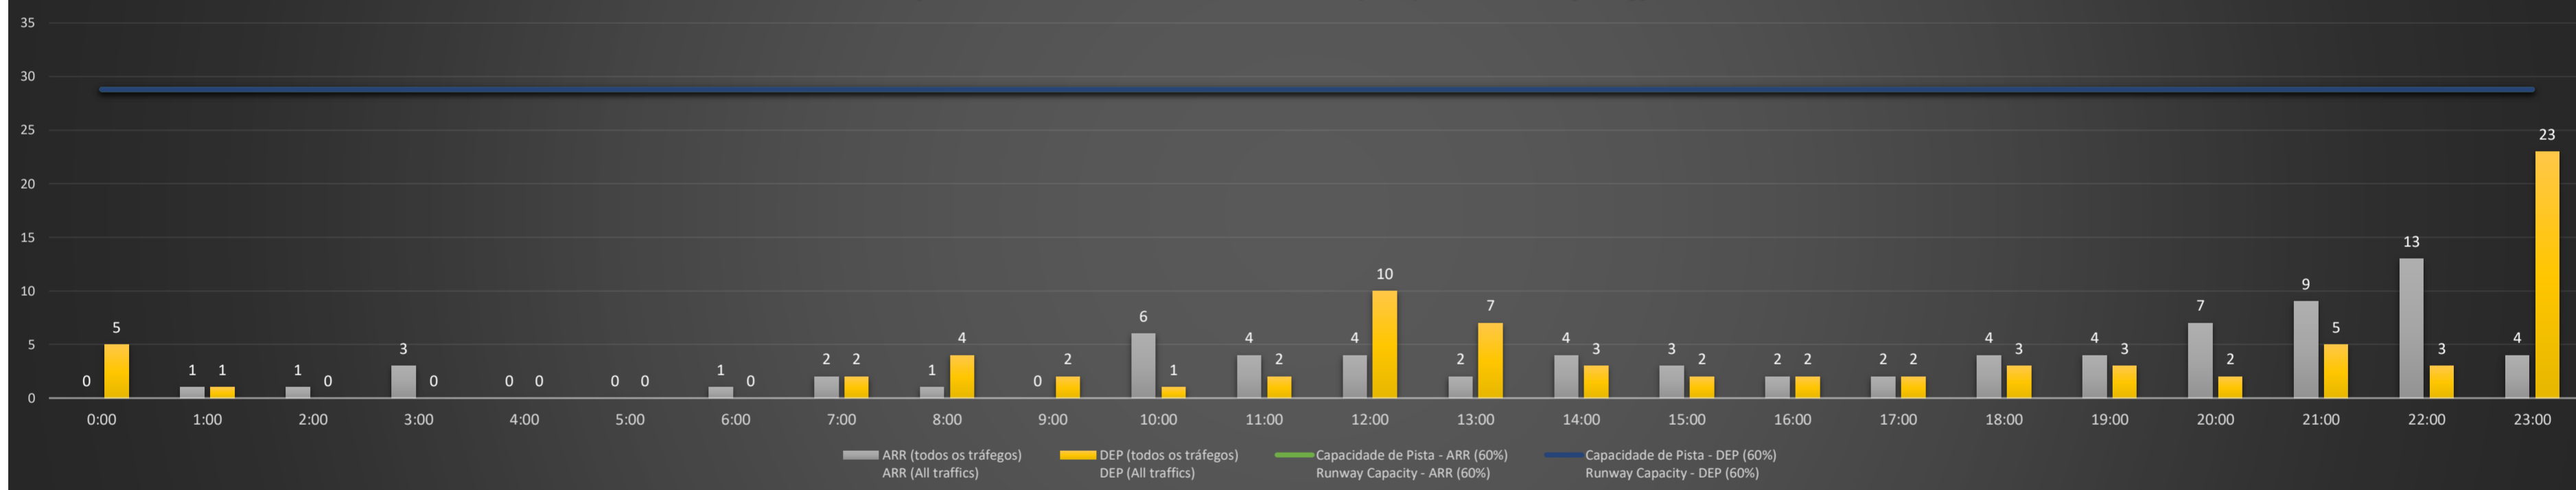

A/D - Horário Recomendado para Inspeção em Voo (aproximação e decolagem)
 Recommended Flight Inspection Schedule (approach and departure)

A - Horário Recomendado para Inspeção em Voo (aproximação somente)
 Recommended Flight Inspection Schedule (approach only)

NR - Horário Não Recomendado para Inspeção em Voo
 Not Recommended Flight Inspection Schedule

D - Horário Recomendado para Inspeção em Voo (decolagem somente)
 Recommended Flight Inspection Schedule (departure only)

SBBR/BSB - 18/04/2021

Previsão de Demanda Diária - Intervalo de 60min (R60) - Todos os Tipos de Tráfego - UTC
 Daily Demand Preview - 60min Interval (R60) - All Sorts of Traffic - UTC

SBBR/BSB - 19/04/2021

Previsão de Demanda Diária - Intervalo de 60min (R60) - Todos os Tipos de Tráfego - UTC
 Daily Demand Preview - 60min Interval (R60) - All Sorts of Traffic - UTC

SBBR/BSB - 20/04/2021

Previsão de Demanda Diária - Intervalo de 60min (R60) - Todos os Tipos de Tráfego - UTC
 Daily Demand Preview - 60min Interval (R60) - All Sorts of Traffic - UTC