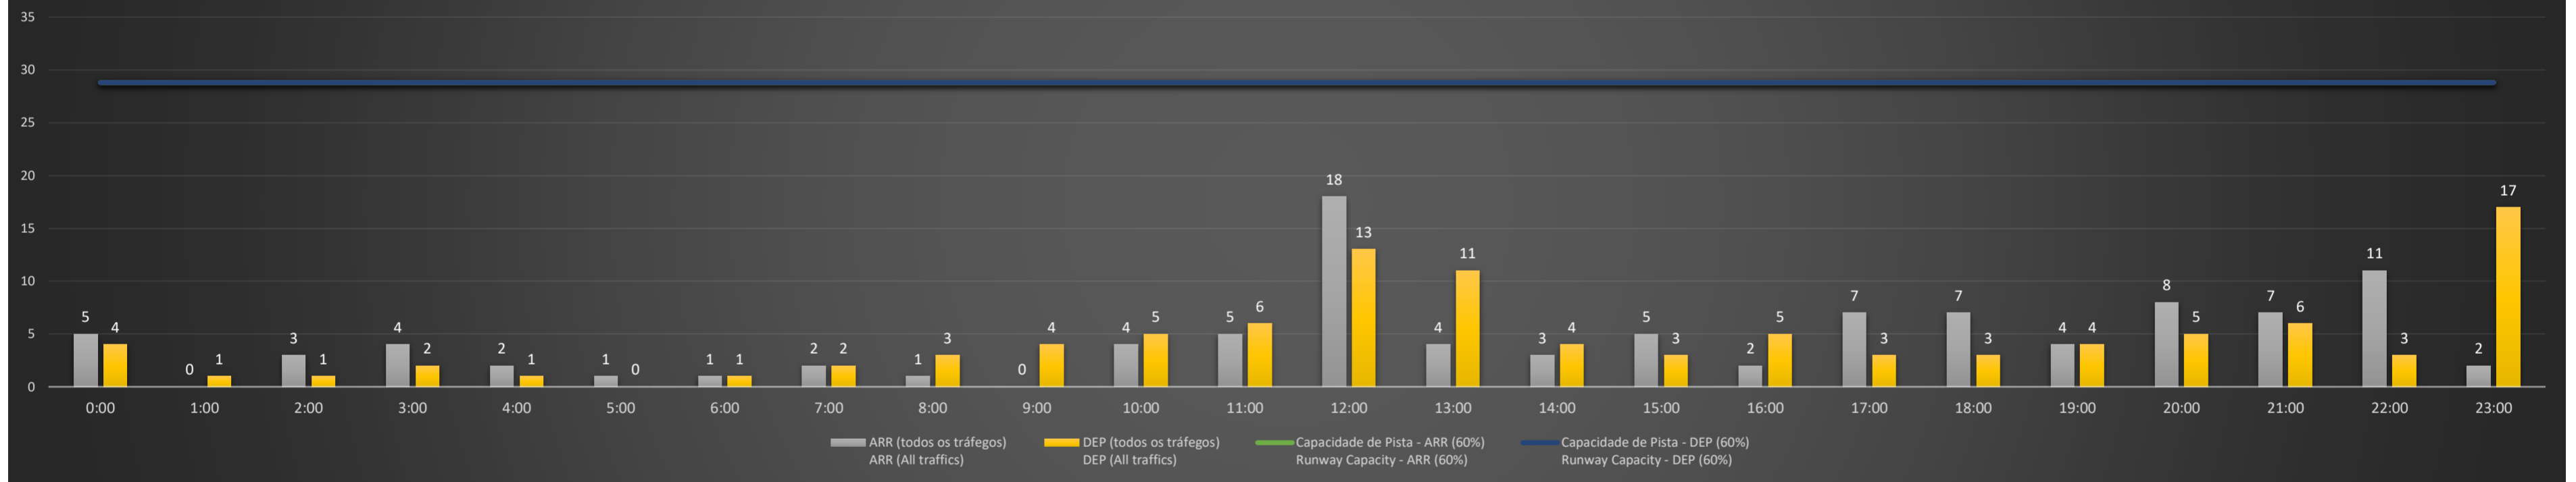

NR - Horário Não Recomendado para Inspeção em Voo
 Not Recommended Flight Inspection Schedule

D - Horário Recomendado para Inspeção em Voo (decolagem somente)
 Recommended Flight Inspection Schedule (departure only)

Previsão de Demanda Diária - Intervalo de 60min (R60) - Todos os Tipos de Tráfego - UTC
 Daily Demand Preview - 60min Interval (R60) - All Sorts of Traffic - UTC

SBBR/BSB - 20/04/2021

Previsão de Demanda Diária - Intervalo de 60min (R60) - Todos os Tipos de Tráfego - UTC
 Daily Demand Preview - 60min Interval (R60) - All Sorts of Traffic - UTC

SBBR/BSB - 21/04/2021

Previsão de Demanda Diária - Intervalo de 60min (R60) - Todos os Tipos de Tráfego - UTC
 Daily Demand Preview - 60min Interval (R60) - All Sorts of Traffic - UTC

SBBR/BSB - 22/04/2021

Previsão de Demanda Diária - Intervalo de 60min (R60) - Todos os Tipos de Tráfego - UTC
 Daily Demand Preview - 60min Interval (R60) - All Sorts of Traffic - UTC

SBBR/BSB - 23/04/2021

Previsão de Demanda Diária - Intervalo de 60min (R60) - Todos os Tipos de Tráfego - UTC
 Daily Demand Preview - 60min Interval (R60) - All Sorts of Traffic - UTC