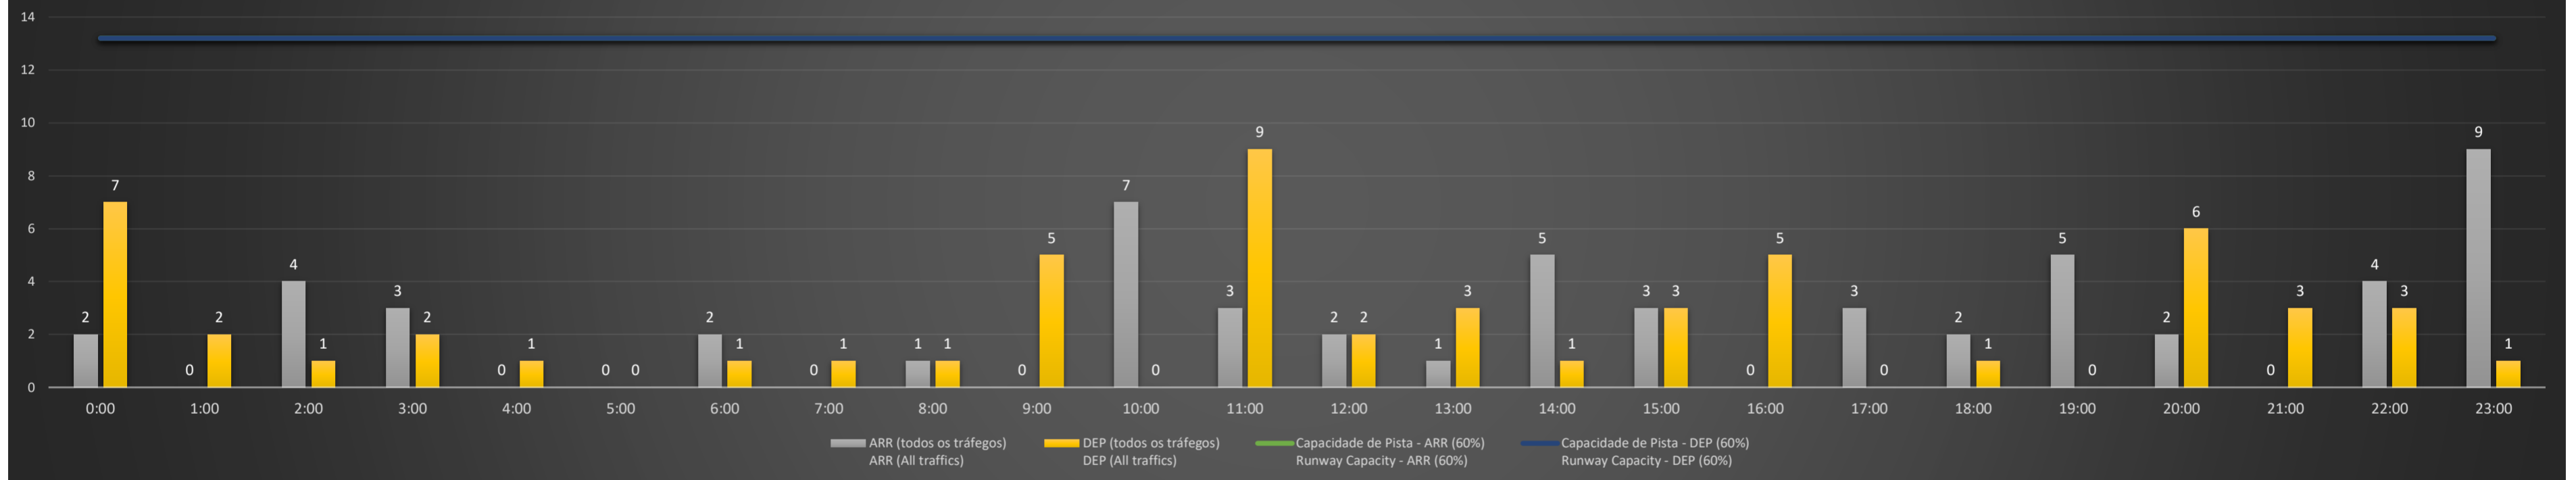

SBCF/CNF - 21/04/2021

Previsão de Demanda Diária - Intervalo de 60min (R60) - Todos os Tipos de Tráfego - UTC
Daily Demand Preview - 60min Interval (R60) - All Sorts of Traffic - UTC