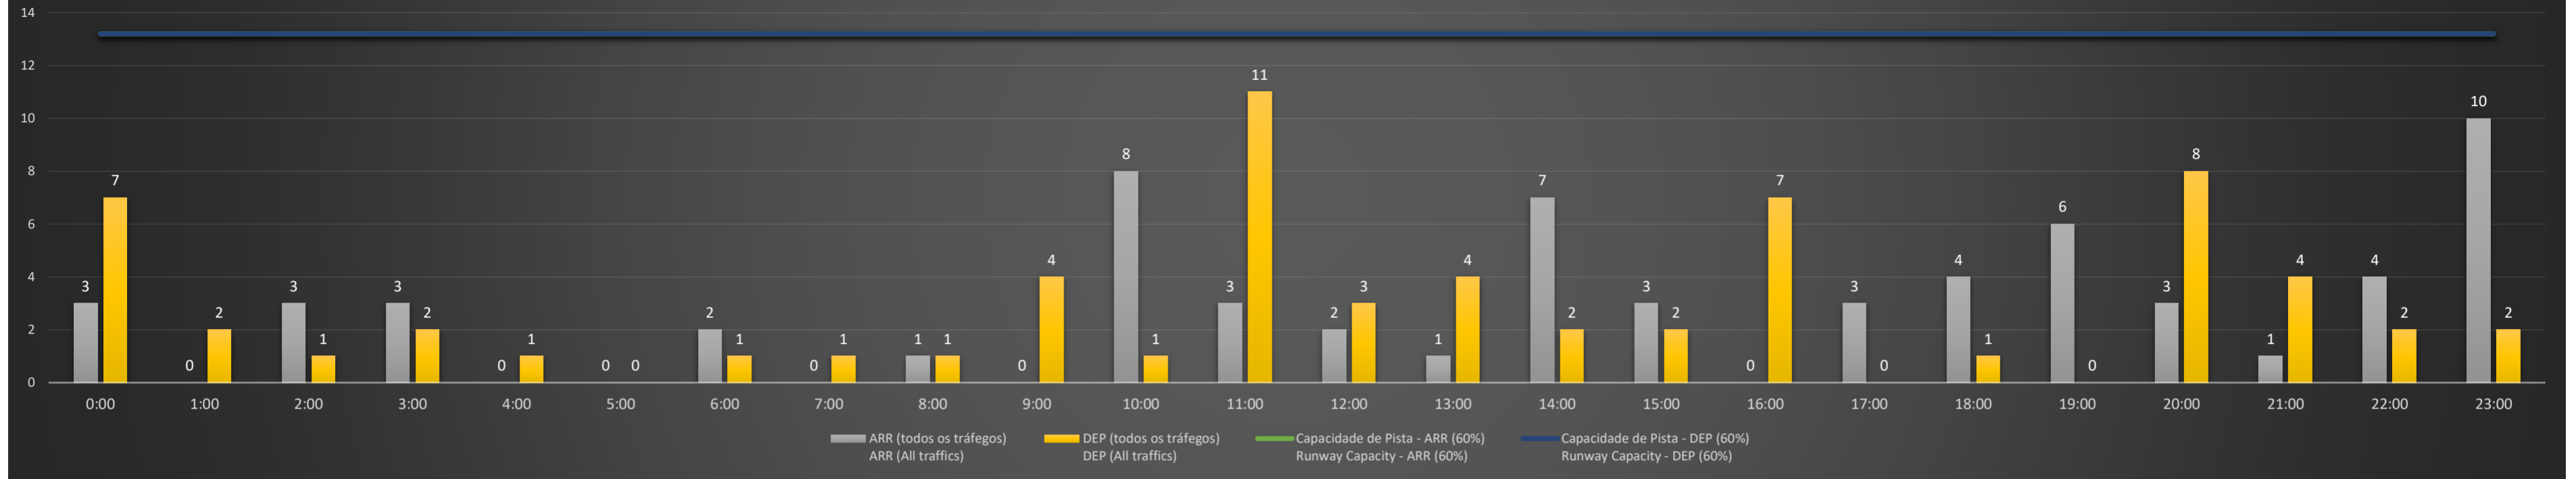

NR - Horário Não Recomendado para Inspeção em Voo
 Not Recommended Flight Inspection Schedule

D - Horário Recomendado para Inspeção em Voo (decolagem somente)
 Recommended Flight Inspection Schedule (departure only)

SBCF/CNF - 21/04/2021

Previsão de Demanda Diária - Intervalo de 60min (R60) - Todos os Tipos de Tráfego - UTC
 Daily Demand Preview - 60min Interval (R60) - All Sorts of Traffic - UTC

SBCF/CNF - 22/04/2021

Previsão de Demanda Diária - Intervalo de 60min (R60) - Todos os Tipos de Tráfego - UTC
 Daily Demand Preview - 60min Interval (R60) - All Sorts of Traffic - UTC

SBCF/CNF - 23/04/2021

Previsão de Demanda Diária - Intervalo de 60min (R60) - Todos os Tipos de Tráfego - UTC
 Daily Demand Preview - 60min Interval (R60) - All Sorts of Traffic - UTC