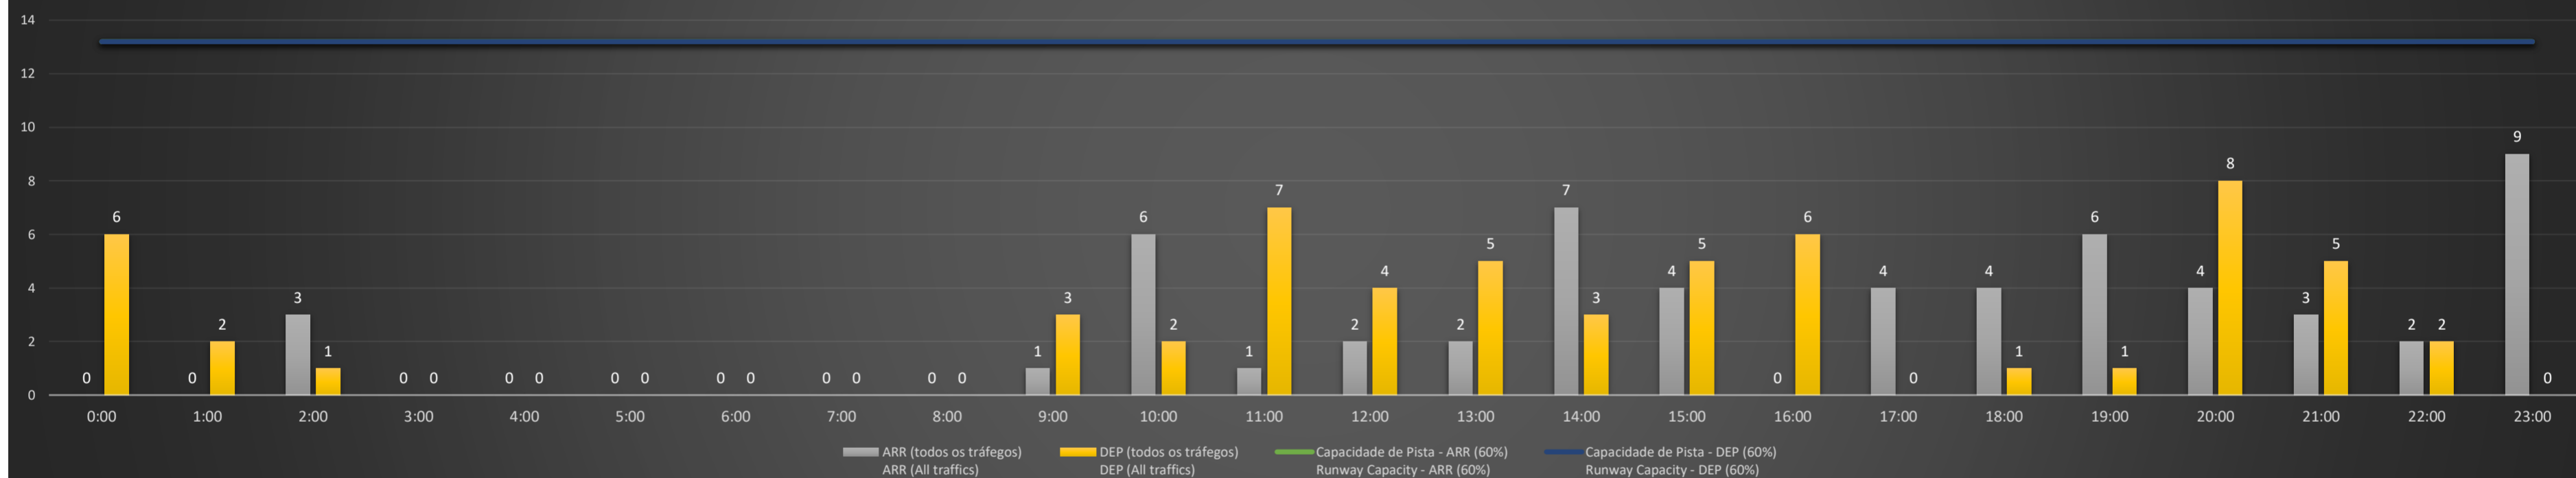

A/D - Horário Recomendado para Inspeção em Voo (aproximação e decolagem)
Recommended Flight Inspection Schedule (approach and departure)

A - Horário Recomendado para Inspeção em Voo (aproximação somente)
Recommended Flight Inspection Schedule (approach only)

NR - Horário Não Recomendado para Inspeção em Voo
Not Recommended Flight Inspection Schedule

D - Horário Recomendado para Inspeção em Voo (decolagem somente)
Recommended Flight Inspection Schedule (departure only)

SBCF/CNF - 18/04/2021

Previsão de Demanda Diária - Intervalo de 60min (R60) - Todos os Tipos de Tráfego - UTC
Daily Demand Preview - 60min Interval (R60) - All Sorts of Traffic - UTC