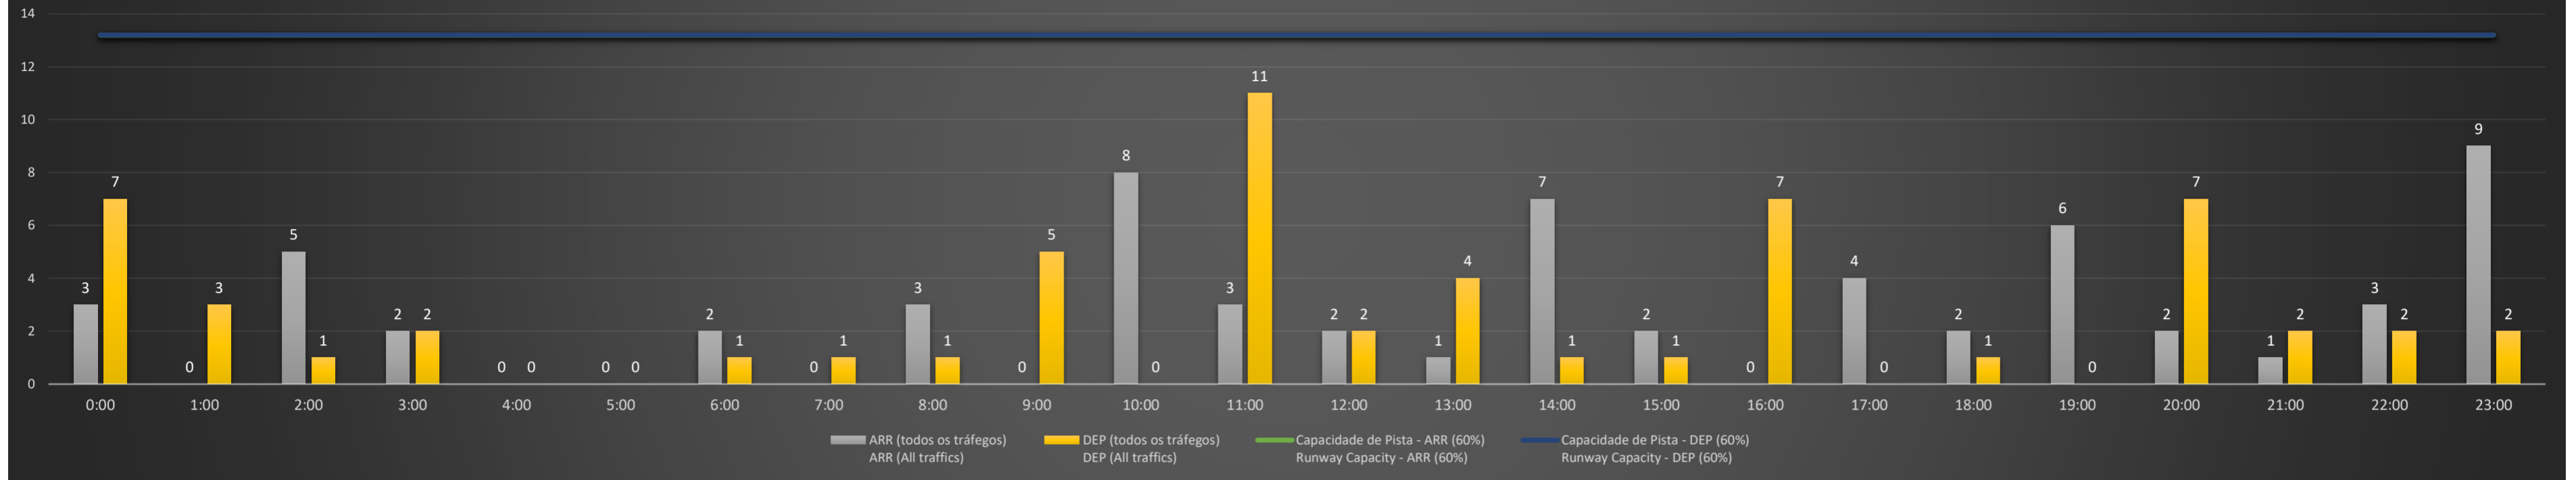

NR - Horário Não Recomendado para Inspeção em Voo
 Not Recommended Flight Inspection Schedule

D - Horário Recomendado para Inspeção em Voo (decolagem somente)
 Recommended Flight Inspection Schedule (departure only)

SBCF/CNF - 18/04/2021

Previsão de Demanda Diária - Intervalo de 60min (R60) - Todos os Tipos de Tráfego - UTC
 Daily Demand Preview - 60min Interval (R60) - All Sorts of Traffic - UTC

SBCF/CNF - 19/04/2021

Previsão de Demanda Diária - Intervalo de 60min (R60) - Todos os Tipos de Tráfego - UTC
 Daily Demand Preview - 60min Interval (R60) - All Sorts of Traffic - UTC

SBCF/CNF - 20/04/2021

Previsão de Demanda Diária - Intervalo de 60min (R60) - Todos os Tipos de Tráfego - UTC
 Daily Demand Preview - 60min Interval (R60) - All Sorts of Traffic - UTC