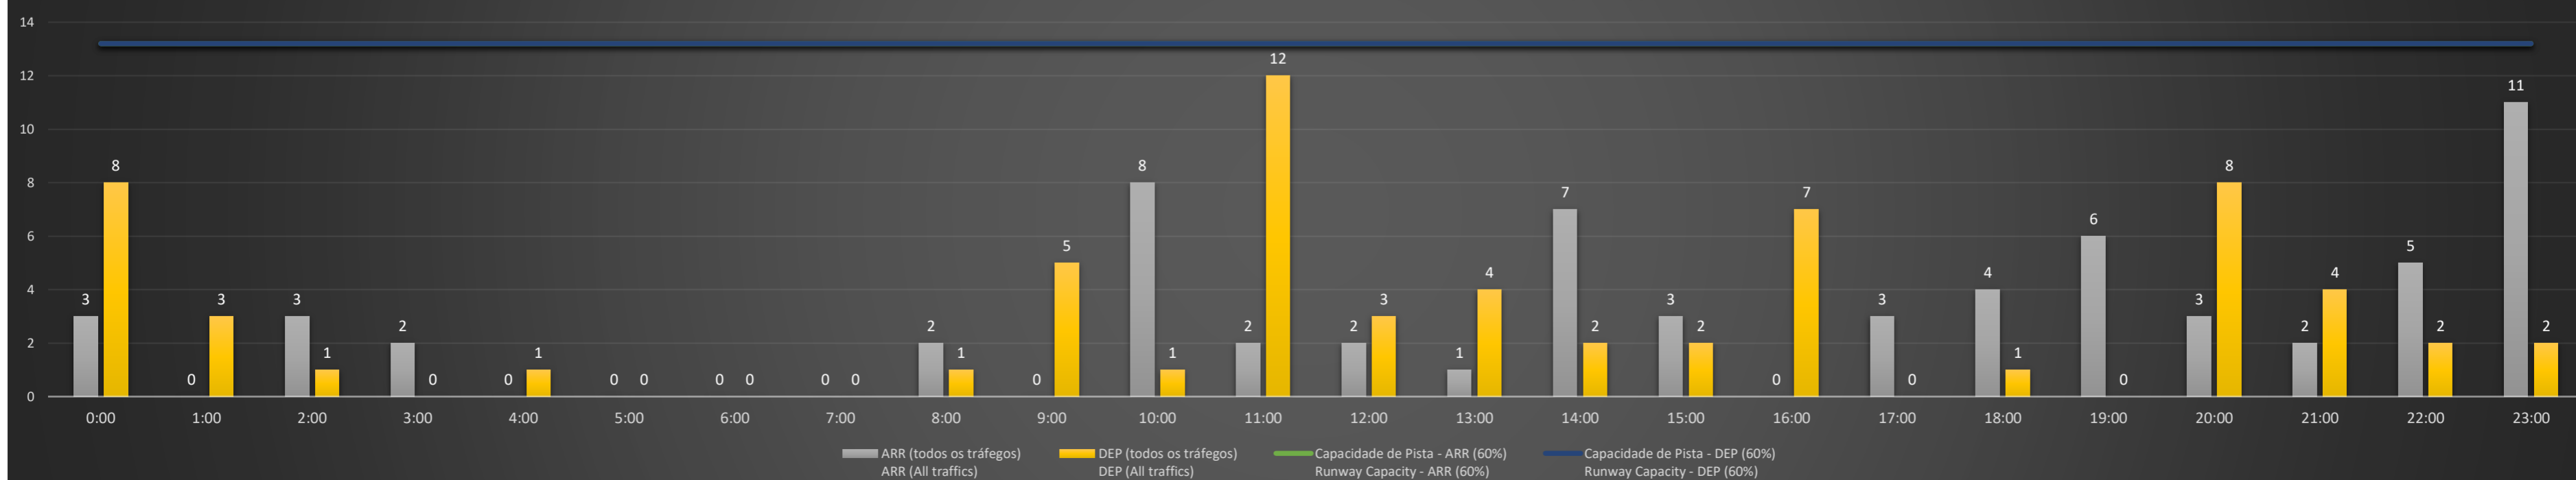

A/D - Horário Recomendado para Inspeção em Voo (aproximação e decolagem)
 Recommended Flight Inspection Schedule (approach and departure)

A - Horário Recomendado para Inspeção em Voo (aproximação somente)
 Recommended Flight Inspection Schedule (approach only)

NR - Horário Não Recomendado para Inspeção em Voo
 Not Recommended Flight Inspection Schedule

D - Horário Recomendado para Inspeção em Voo (decolagem somente)
 Recommended Flight Inspection Schedule (departure only)

Previsão de Demanda Diária - Intervalo de 60min (R60) - Todos os Tipos de Tráfego - UTC
 Daily Demand Preview - 60min Interval (R60) - All Sorts of Traffic - UTC

SBCF/CNF - 20/04/2021

Previsão de Demanda Diária - Intervalo de 60min (R60) - Todos os Tipos de Tráfego - UTC
 Daily Demand Preview - 60min Interval (R60) - All Sorts of Traffic - UTC