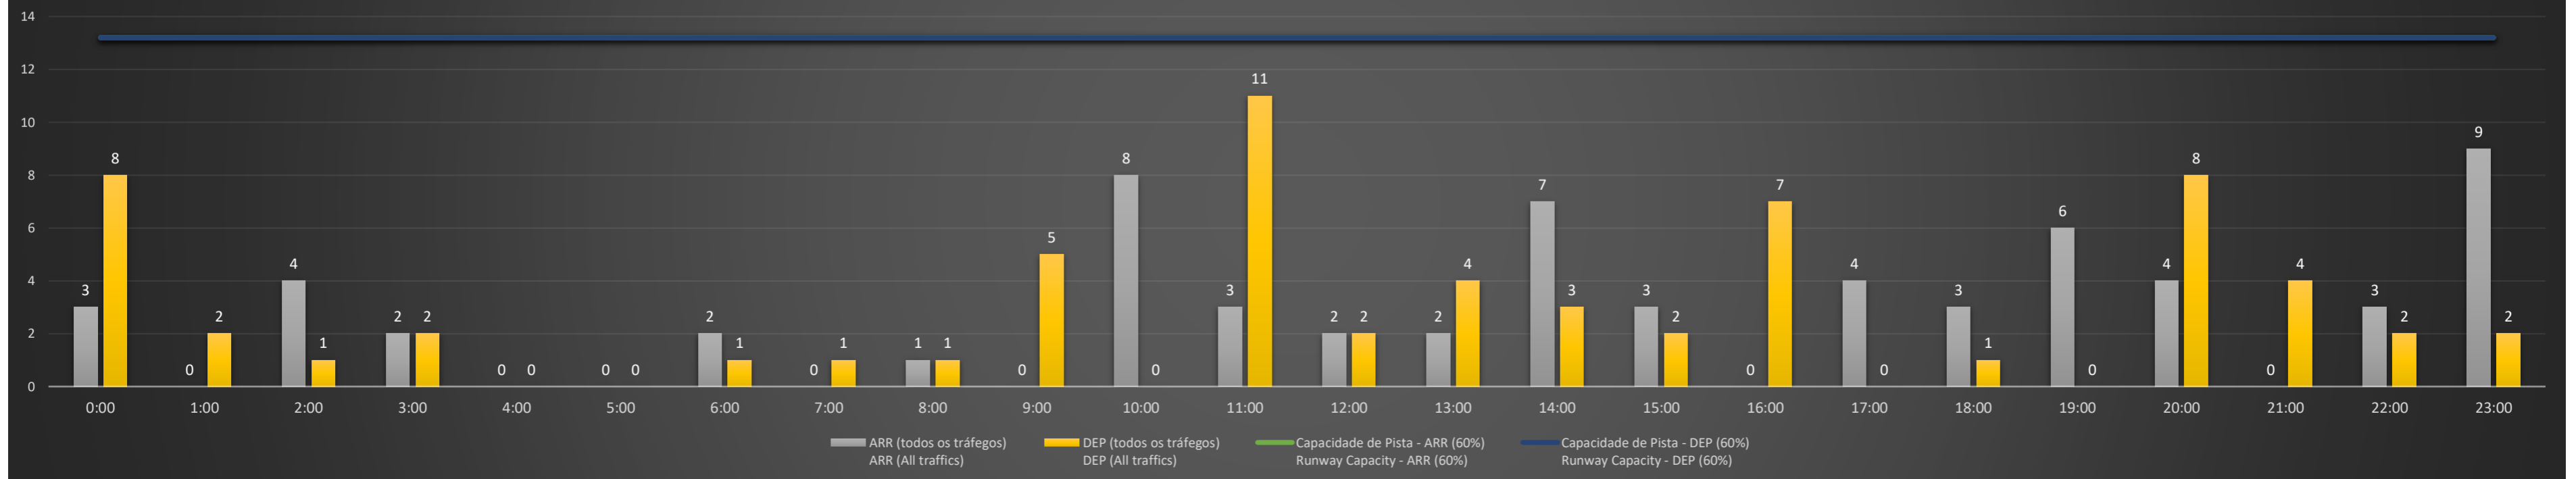

SBCF/CNF - 22/04/2021

Previsão de Demanda Diária - Intervalo de 60min (R60) - Todos os Tipos de Tráfego - UTC
Daily Demand Preview - 60min Interval (R60) - All Sorts of Traffic - UTC