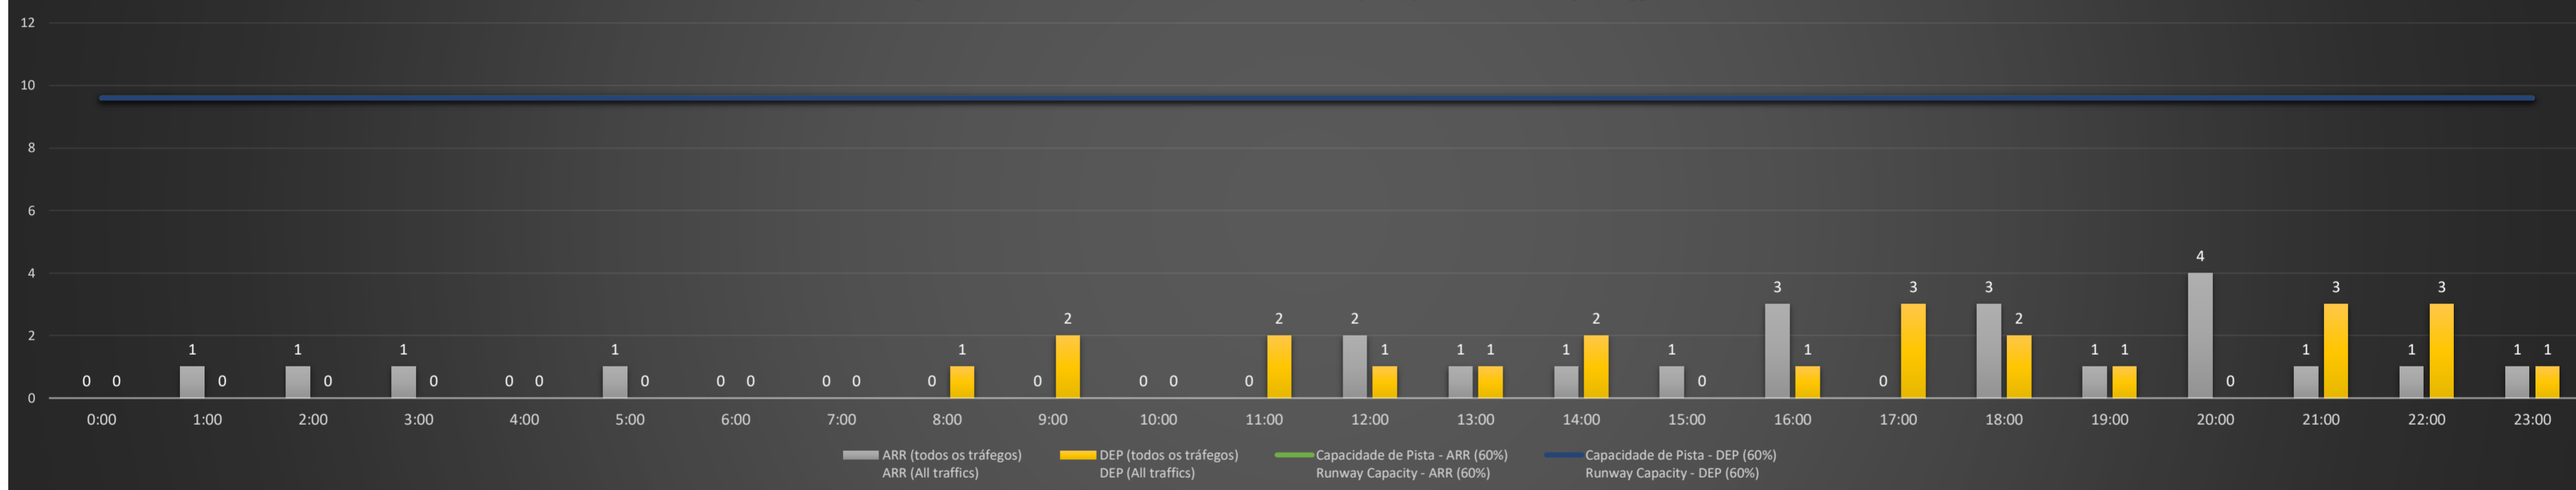

A/D - Horário Recomendado para Inspeção em Voo (aproximação e decolagem)
 Recommended Flight Inspection Schedule (approach and departure)

A - Horário Recomendado para Inspeção em Voo (aproximação somente)
 Recommended Flight Inspection Schedule (approach only)

NR - Horário Não Recomendado para Inspeção em Voo
 Not Recommended Flight Inspection Schedule

D - Horário Recomendado para Inspeção em Voo (decolagem somente)
 Recommended Flight Inspection Schedule (departure only)

SBCT/CWB - 18/04/2021

Previsão de Demanda Diária - Intervalo de 60min (R60) - Todos os Tipos de Tráfego - UTC
 Daily Demand Preview - 60min Interval (R60) - All Sorts of Traffic - UTC

SBCT/CWB - 19/04/2021

Previsão de Demanda Diária - Intervalo de 60min (R60) - Todos os Tipos de Tráfego - UTC
 Daily Demand Preview - 60min Interval (R60) - All Sorts of Traffic - UTC

SBCT/CWB - 20/04/2021

SBCT/CWB - 21/04/2021