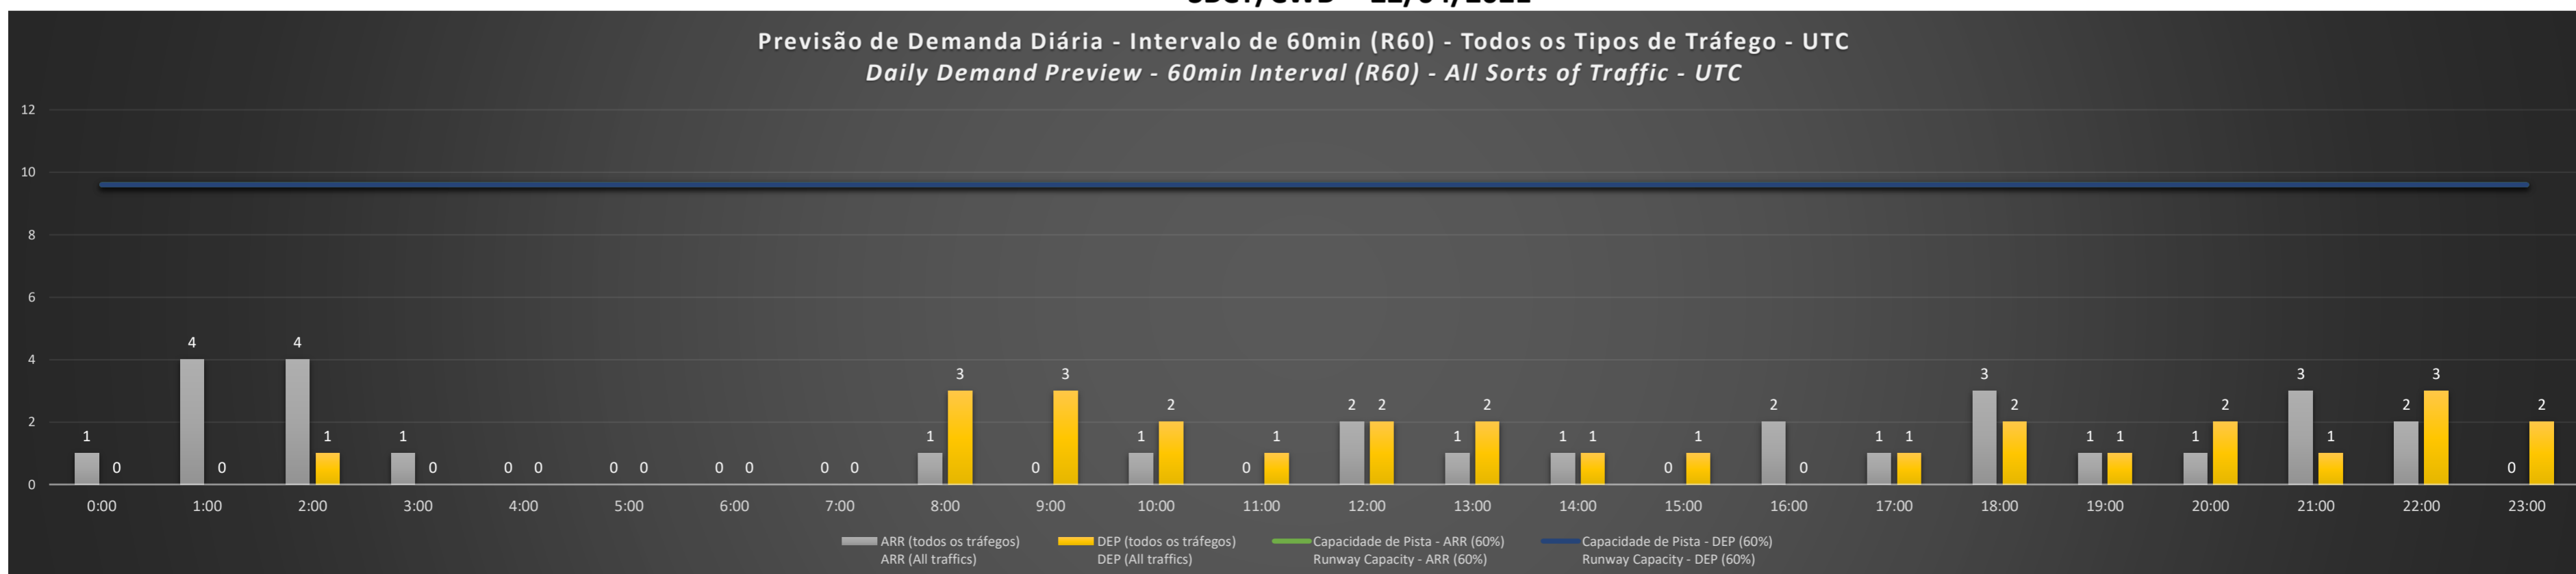

NR - Horário Não Recomendado para Inspeção em Voo
 Not Recommended Flight Inspection Schedule

D - Horário Recomendado para Inspeção em Voo (decolagem somente)
 Recommended Flight Inspection Schedule (departure only)

Previsão de Demanda Diária - Intervalo de 60min (R60) - Todos os Tipos de Tráfego - UTC
 Daily Demand Preview - 60min Interval (R60) - All Sorts of Traffic - UTC

SBCT/CWB - 20/04/2021

SBCT/CWB - 21/04/2021

SBCT/CWB - 22/04/2021

SBCT/CWB - 23/04/2021

Previsão de Demanda Diária - Intervalo de 60min (R60) - Todos os Tipos de Tráfego - UTC
 Daily Demand Preview - 60min Interval (R60) - All Sorts of Traffic - UTC

SBCT/CWB - 24/04/2021

Previsão de Demanda Diária - Intervalo de 60min (R60) - Todos os Tipos de Tráfego - UTC
 Daily Demand Preview - 60min Interval (R60) - All Sorts of Traffic - UTC