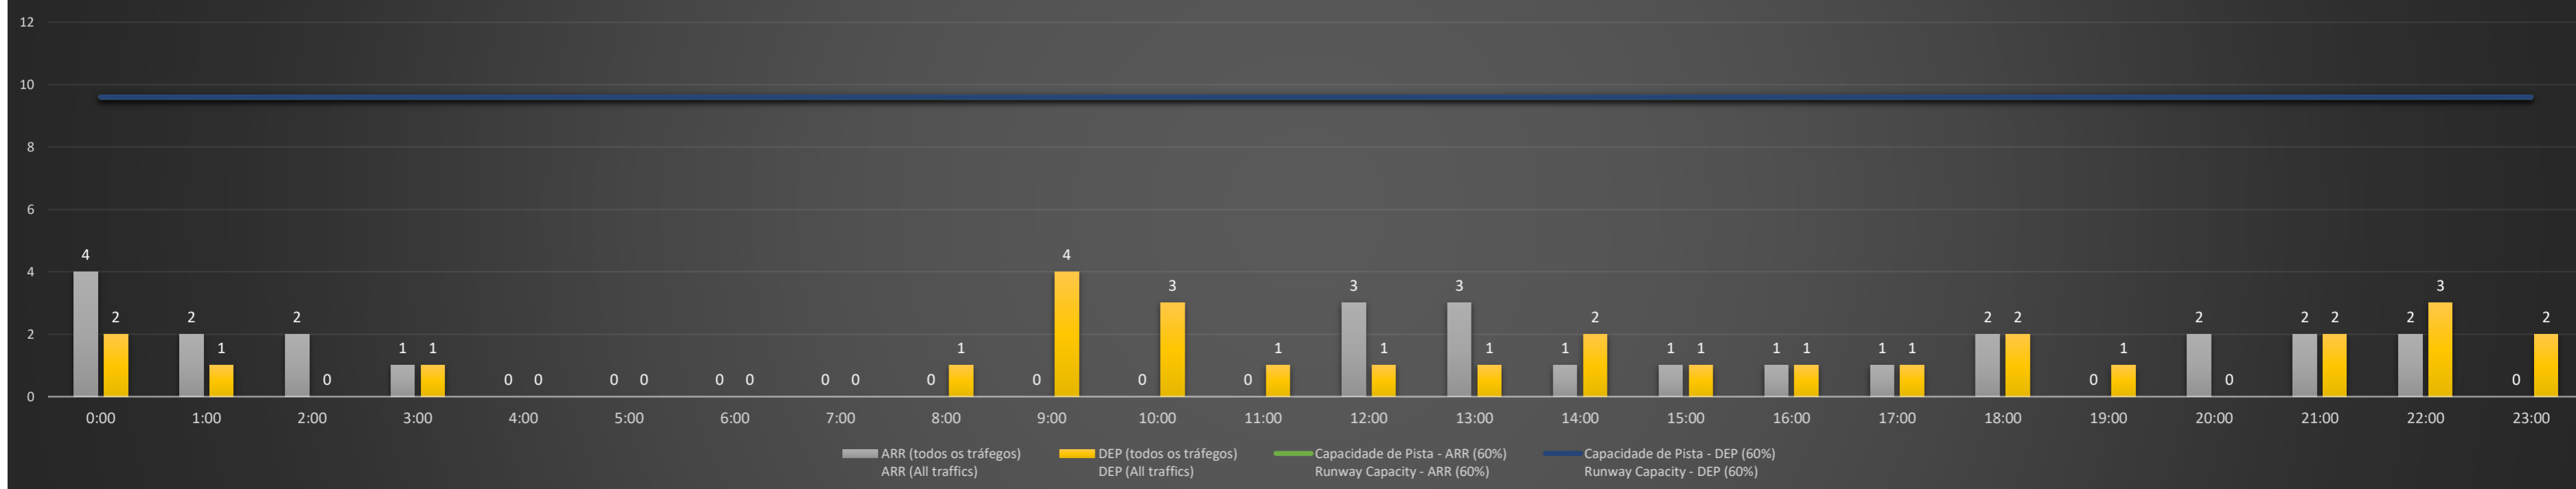

A/D - Horário Recomendado para Inspeção em Voo (aproximação e decolagem)
 Recommended Flight Inspection Schedule (approach and departure)

A - Horário Recomendado para Inspeção em Voo (aproximação somente)
 Recommended Flight Inspection Schedule (approach only)

NR - Horário Não Recomendado para Inspeção em Voo
 Not Recommended Flight Inspection Schedule

D - Horário Recomendado para Inspeção em Voo (decolagem somente)
 Recommended Flight Inspection Schedule (departure only)

SBCT/CWB - 18/04/2021

Previsão de Demanda Diária - Intervalo de 60min (R60) - Todos os Tipos de Tráfego - UTC
 Daily Demand Preview - 60min Interval (R60) - All Sorts of Traffic - UTC

SBCT/CWB - 19/04/2021

Previsão de Demanda Diária - Intervalo de 60min (R60) - Todos os Tipos de Tráfego - UTC
 Daily Demand Preview - 60min Interval (R60) - All Sorts of Traffic - UTC

SBCT/CWB - 20/04/2021

SBCT/CWB - 21/04/2021