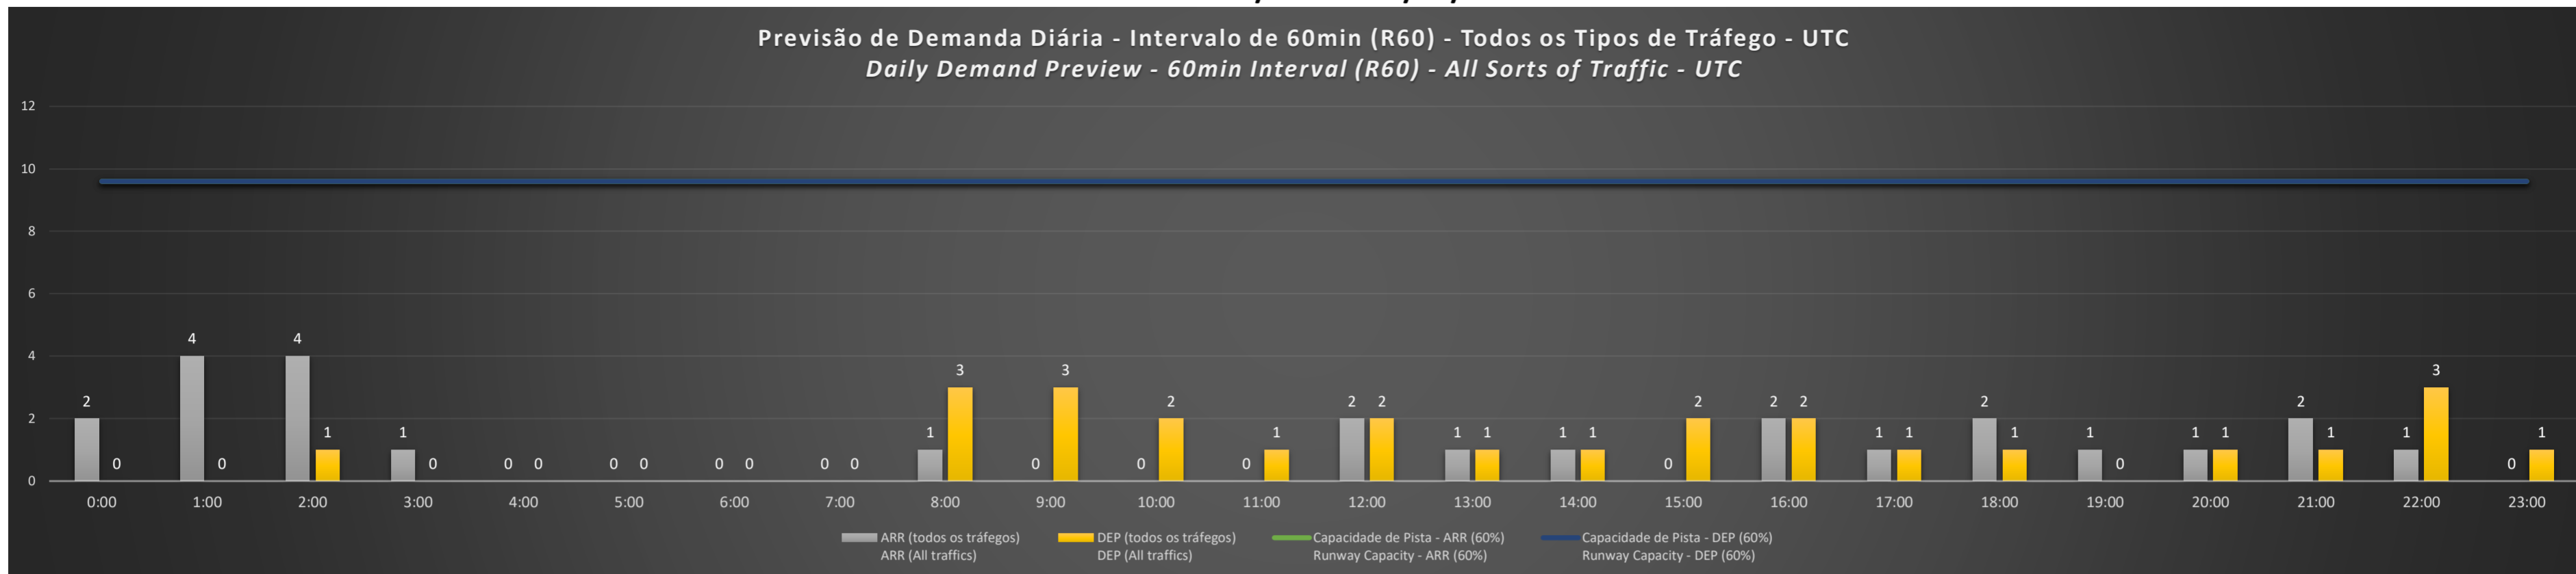

NR - Horário Não Recomendado para Inspeção em Voo
 Not Recommended Flight Inspection Schedule

D - Horário Recomendado para Inspeção em Voo (decolagem somente)
 Recommended Flight Inspection Schedule (departure only)

SBCT/CWB - 18/04/2021

Previsão de Demanda Diária - Intervalo de 60min (R60) - Todos os Tipos de Tráfego - UTC
 Daily Demand Preview - 60min Interval (R60) - All Sorts of Traffic - UTC

SBCT/CWB - 19/04/2021

Previsão de Demanda Diária - Intervalo de 60min (R60) - Todos os Tipos de Tráfego - UTC
 Daily Demand Preview - 60min Interval (R60) - All Sorts of Traffic - UTC

SBCT/CWB - 20/04/2021

SBCT/CWB - 21/04/2021

SBCT/CWB - 22/04/2021

SBCT/CWB - 23/04/2021

Previsão de Demanda Diária - Intervalo de 60min (R60) - Todos os Tipos de Tráfego - UTC
 Daily Demand Preview - 60min Interval (R60) - All Sorts of Traffic - UTC