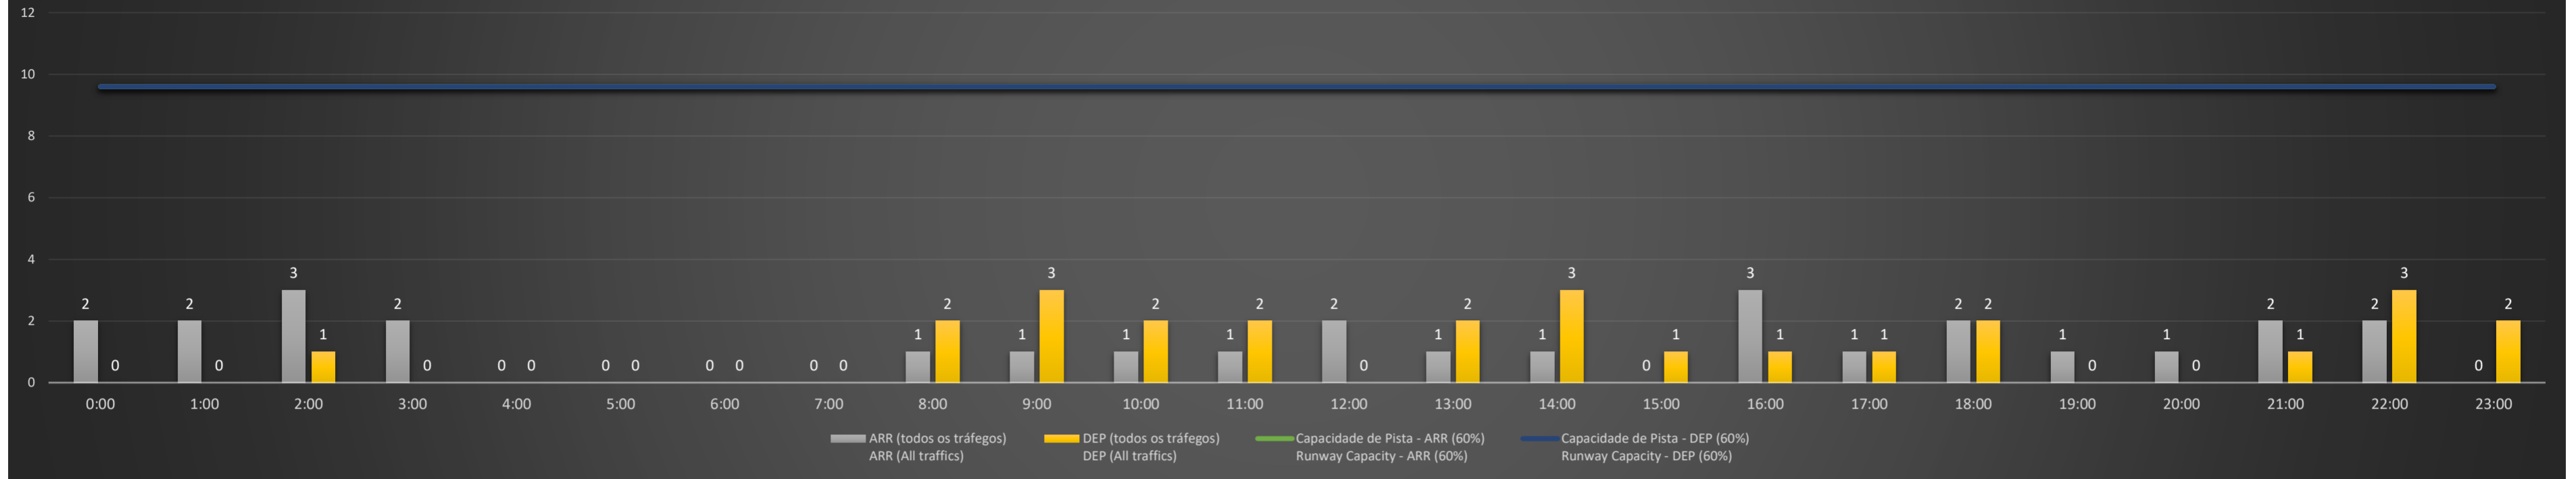

NR - Horário Não Recomendado para Inspeção em Voo
 Not Recommended Flight Inspection Schedule

D - Horário Recomendado para Inspeção em Voo (decolagem somente)
 Recommended Flight Inspection Schedule (departure only)

Previsão de Demanda Diária - Intervalo de 60min (R60) - Todos os Tipos de Tráfego - UTC
 Daily Demand Preview - 60min Interval (R60) - All Sorts of Traffic - UTC

SBCT/CWB - 20/04/2021

SBCT/CWB - 21/04/2021

SBCT/CWB - 22/04/2021

SBCT/CWB - 23/04/2021

Previsão de Demanda Diária - Intervalo de 60min (R60) - Todos os Tipos de Tráfego - UTC
 Daily Demand Preview - 60min Interval (R60) - All Sorts of Traffic - UTC

SBCT/CWB - 24/04/2021

Previsão de Demanda Diária - Intervalo de 60min (R60) - Todos os Tipos de Tráfego - UTC
 Daily Demand Preview - 60min Interval (R60) - All Sorts of Traffic - UTC