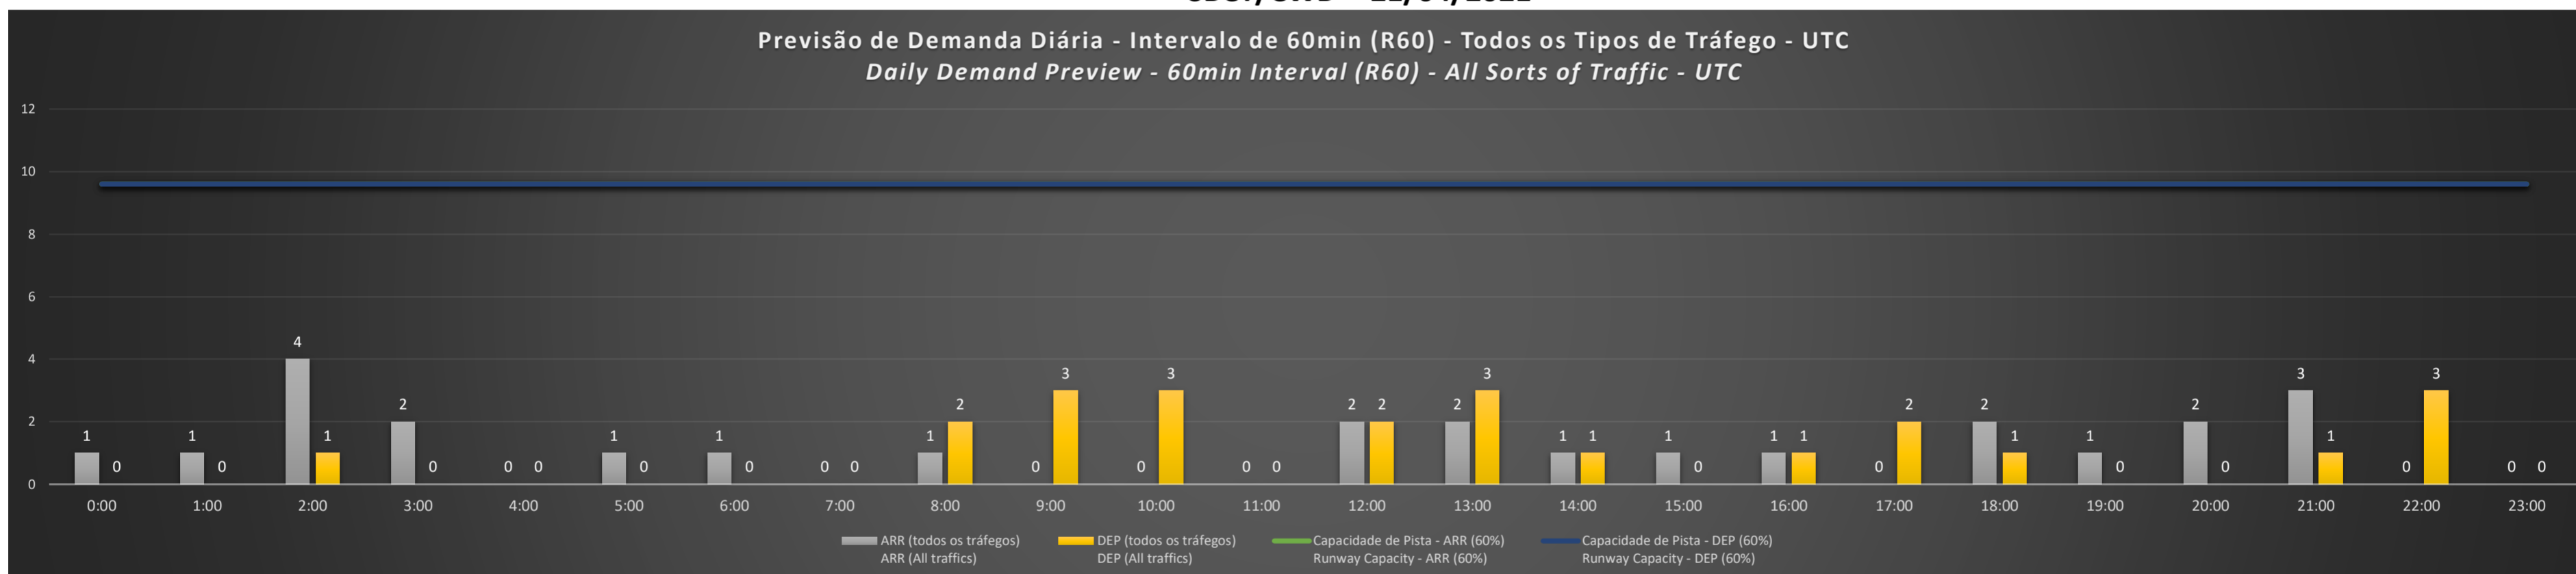

A/D - Horário Recomendado para Inspeção em Voo (aproximação e decolagem)
 Recommended Flight Inspection Schedule (approach and departure)

A - Horário Recomendado para Inspeção em Voo (aproximação somente)
 Recommended Flight Inspection Schedule (approach only)

NR - Horário Não Recomendado para Inspeção em Voo
 Not Recommended Flight Inspection Schedule

D - Horário Recomendado para Inspeção em Voo (decolagem somente)
 Recommended Flight Inspection Schedule (departure only)

SBCT/CWB - 18/04/2021

Previsão de Demanda Diária - Intervalo de 60min (R60) - Todos os Tipos de Tráfego - UTC
 Daily Demand Preview - 60min Interval (R60) - All Sorts of Traffic - UTC

SBCT/CWB - 19/04/2021

Previsão de Demanda Diária - Intervalo de 60min (R60) - Todos os Tipos de Tráfego - UTC
 Daily Demand Preview - 60min Interval (R60) - All Sorts of Traffic - UTC

SBCT/CWB - 20/04/2021

SBCT/CWB - 21/04/2021