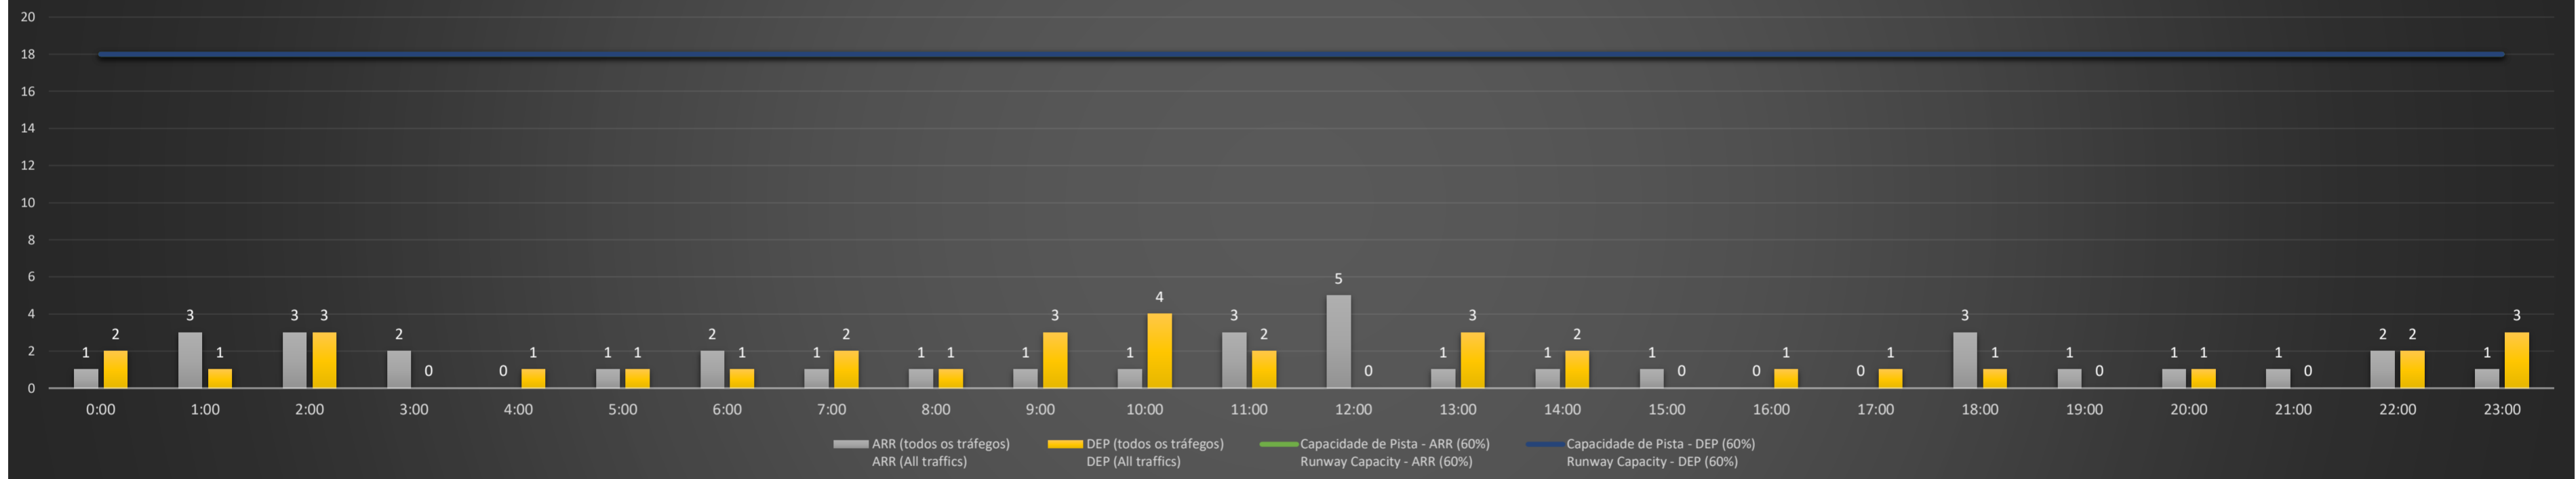

NR - Horário Não Recomendado para Inspeção em Voo
 Not Recommended Flight Inspection Schedule

D - Horário Recomendado para Inspeção em Voo (decolagem somente)
 Recommended Flight Inspection Schedule (departure only)

Previsão de Demanda Diária - Intervalo de 60min (R60) - Todos os Tipos de Tráfego - UTC
 Daily Demand Preview - 60min Interval (R60) - All Sorts of Traffic - UTC

SBGL/GIG - 27/04/2021

Previsão de Demanda Diária - Intervalo de 60min (R60) - Todos os Tipos de Tráfego - UTC
 Daily Demand Preview - 60min Interval (R60) - All Sorts of Traffic - UTC

SBGL/GIG - 28/04/2021

Previsão de Demanda Diária - Intervalo de 60min (R60) - Todos os Tipos de Tráfego - UTC
 Daily Demand Preview - 60min Interval (R60) - All Sorts of Traffic - UTC

SBGL/GIG - 29/04/2021

Previsão de Demanda Diária - Intervalo de 60min (R60) - Todos os Tipos de Tráfego - UTC
 Daily Demand Preview - 60min Interval (R60) - All Sorts of Traffic - UTC

SBGL/GIG - 30/04/2021

Previsão de Demanda Diária - Intervalo de 60min (R60) - Todos os Tipos de Tráfego - UTC
 Daily Demand Preview - 60min Interval (R60) - All Sorts of Traffic - UTC