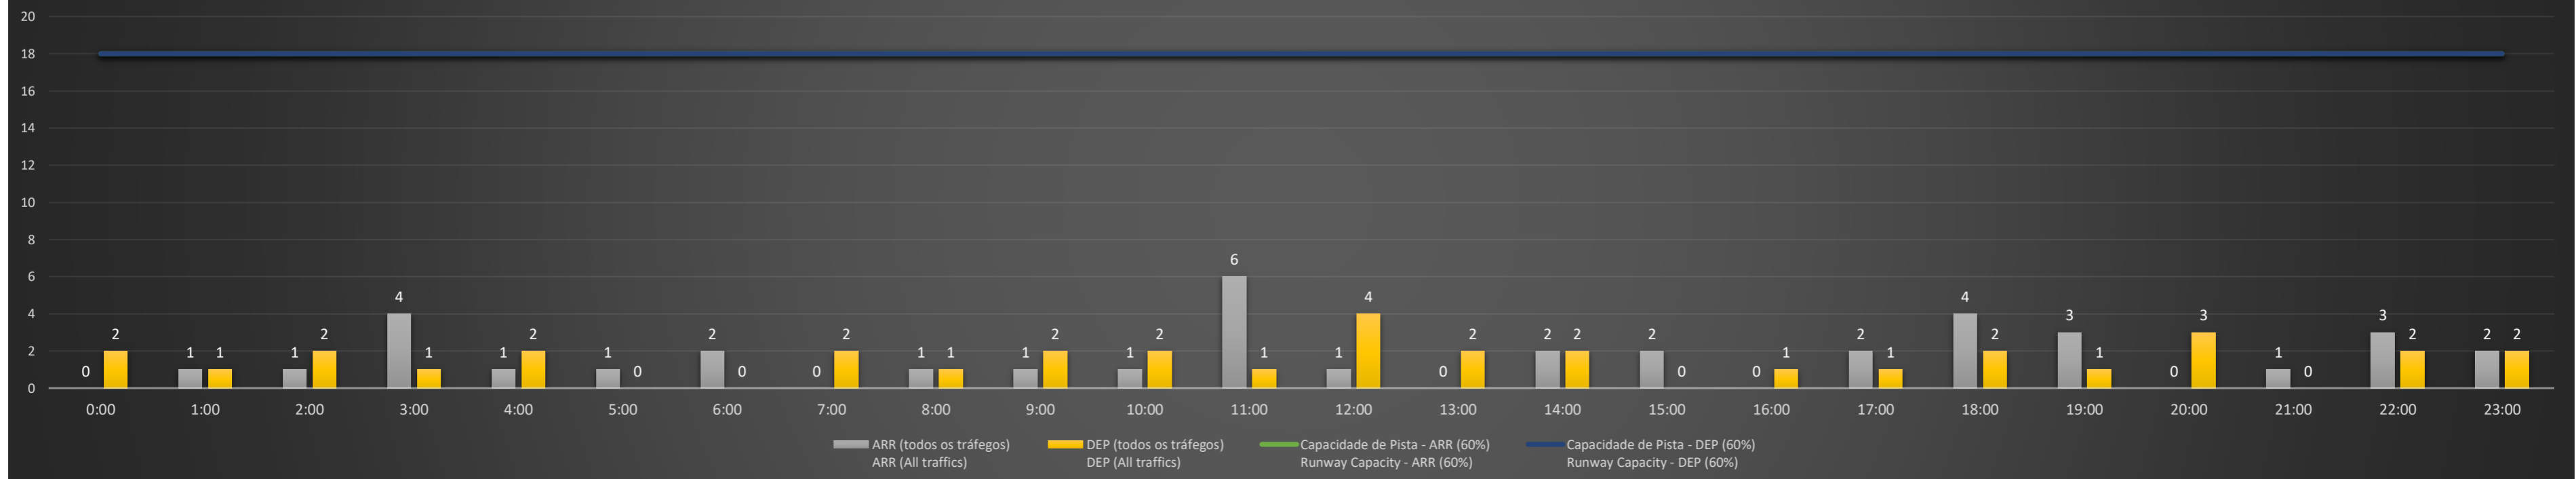

NR - Horário Não Recomendado para Inspeção em Voo
 Not Recommended Flight Inspection Schedule

D - Horário Recomendado para Inspeção em Voo (decolagem somente)
 Recommended Flight Inspection Schedule (departure only)

Previsão de Demanda Diária - Intervalo de 60min (R60) - Todos os Tipos de Tráfego - UTC
 Daily Demand Preview - 60min Interval (R60) - All Sorts of Traffic - UTC

SBGL/GIG - 27/04/2021

Previsão de Demanda Diária - Intervalo de 60min (R60) - Todos os Tipos de Tráfego - UTC
 Daily Demand Preview - 60min Interval (R60) - All Sorts of Traffic - UTC

SBGL/GIG - 28/04/2021

Previsão de Demanda Diária - Intervalo de 60min (R60) - Todos os Tipos de Tráfego - UTC
 Daily Demand Preview - 60min Interval (R60) - All Sorts of Traffic - UTC

SBGL/GIG - 29/04/2021

Previsão de Demanda Diária - Intervalo de 60min (R60) - Todos os Tipos de Tráfego - UTC
 Daily Demand Preview - 60min Interval (R60) - All Sorts of Traffic - UTC

SBGL/GIG - 30/04/2021

Previsão de Demanda Diária - Intervalo de 60min (R60) - Todos os Tipos de Tráfego - UTC
 Daily Demand Preview - 60min Interval (R60) - All Sorts of Traffic - UTC