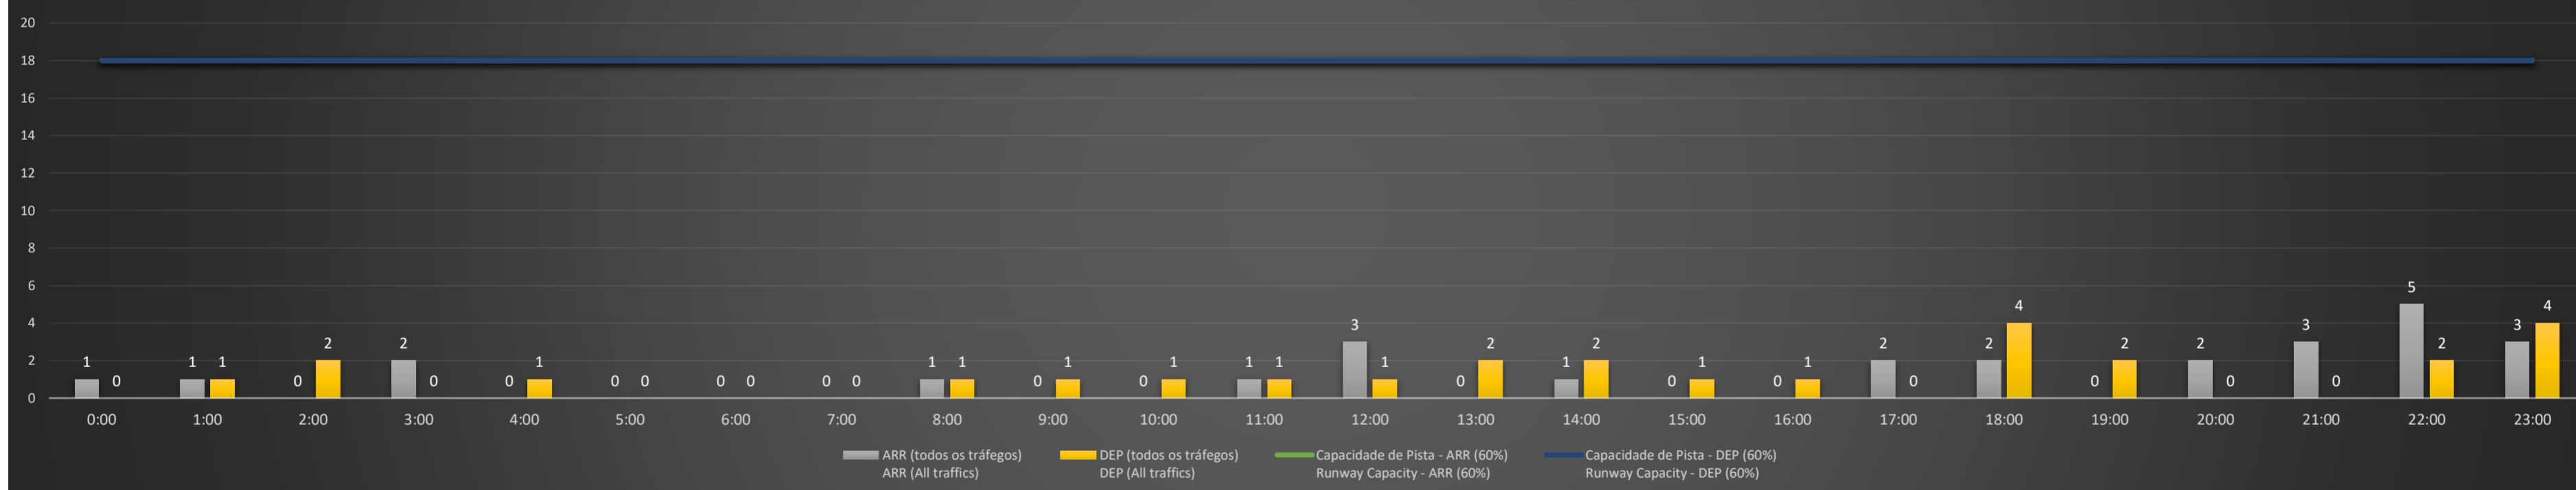

A/D - Horário Recomendado para Inspeção em Voo (aproximação e decolagem)
Recommended Flight Inspection Schedule (approach and departure)

A - Horário Recomendado para Inspeção em Voo (aproximação somente)
Recommended Flight Inspection Schedule (approach only)

NR - Horário Não Recomendado para Inspeção em Voo
Not Recommended Flight Inspection Schedule

D - Horário Recomendado para Inspeção em Voo (decolagem somente)
Recommended Flight Inspection Schedule (departure only)

SBGL/GIG - 25/04/2021

Previsão de Demanda Diária - Intervalo de 60min (R60) - Todos os Tipos de Tráfego - UTC
Daily Demand Preview - 60min Interval (R60) - All Sorts of Traffic - UTC