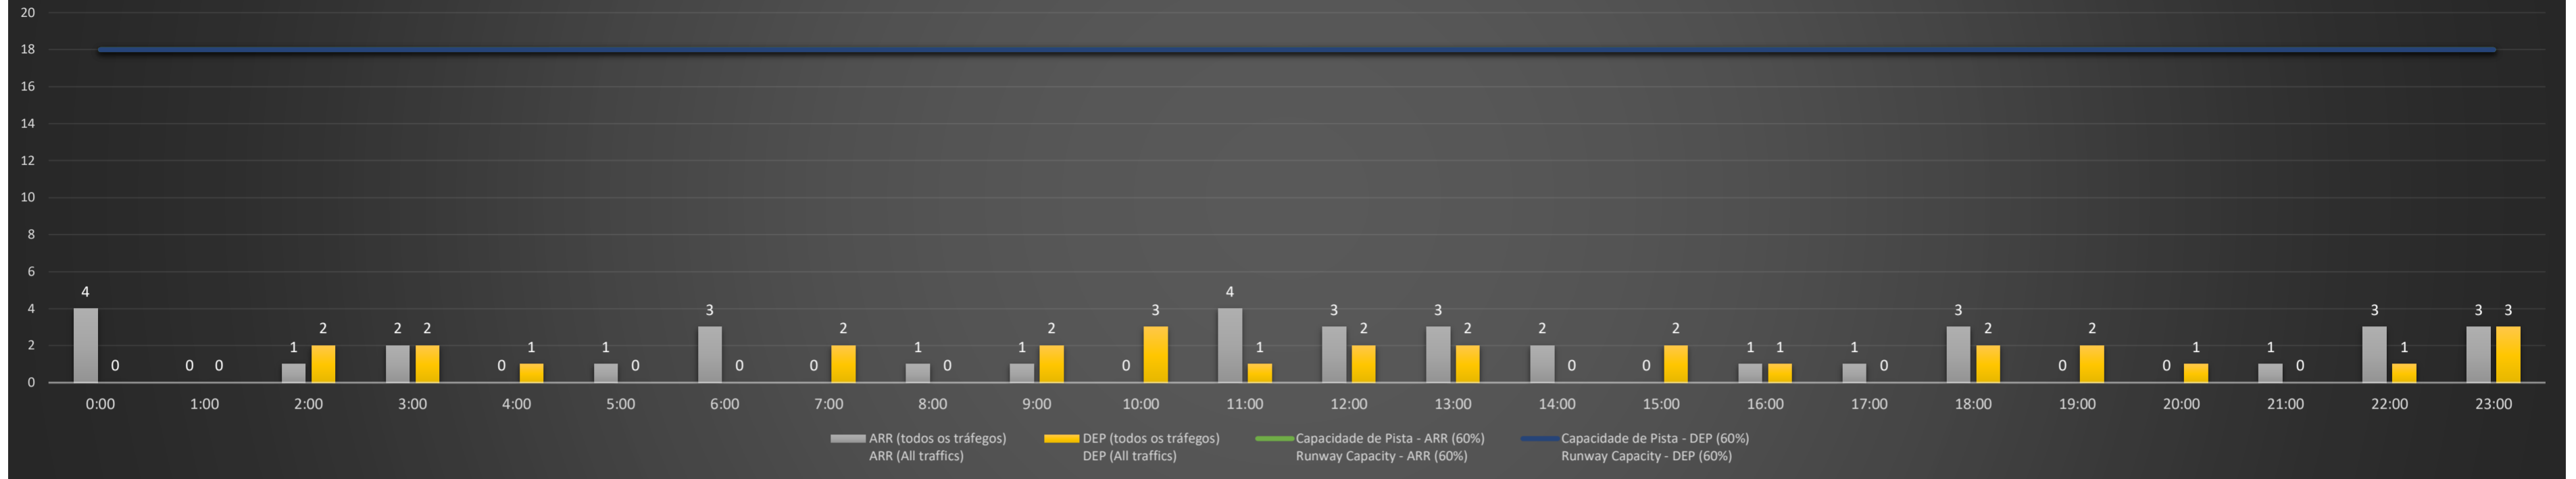

Previsão de Demanda Diária - Intervalo de 60min (R60) - Todos os Tipos de Tráfego - UTC
 Daily Demand Preview - 60min Interval (R60) - All Sorts of Traffic - UTC

SBGL/GIG - 27/04/2021

Previsão de Demanda Diária - Intervalo de 60min (R60) - Todos os Tipos de Tráfego - UTC
 Daily Demand Preview - 60min Interval (R60) - All Sorts of Traffic - UTC

SBGL/GIG - 28/04/2021

Previsão de Demanda Diária - Intervalo de 60min (R60) - Todos os Tipos de Tráfego - UTC
 Daily Demand Preview - 60min Interval (R60) - All Sorts of Traffic - UTC

SBGL/GIG - 29/04/2021

Previsão de Demanda Diária - Intervalo de 60min (R60) - Todos os Tipos de Tráfego - UTC
 Daily Demand Preview - 60min Interval (R60) - All Sorts of Traffic - UTC

SBGL/GIG - 30/04/2021

Previsão de Demanda Diária - Intervalo de 60min (R60) - Todos os Tipos de Tráfego - UTC
 Daily Demand Preview - 60min Interval (R60) - All Sorts of Traffic - UTC

SBGL/GIG - 01/05/2021

Previsão de Demanda Diária - Intervalo de 60min (R60) - Todos os Tipos de Tráfego - UTC
 Daily Demand Preview - 60min Interval (R60) - All Sorts of Traffic - UTC