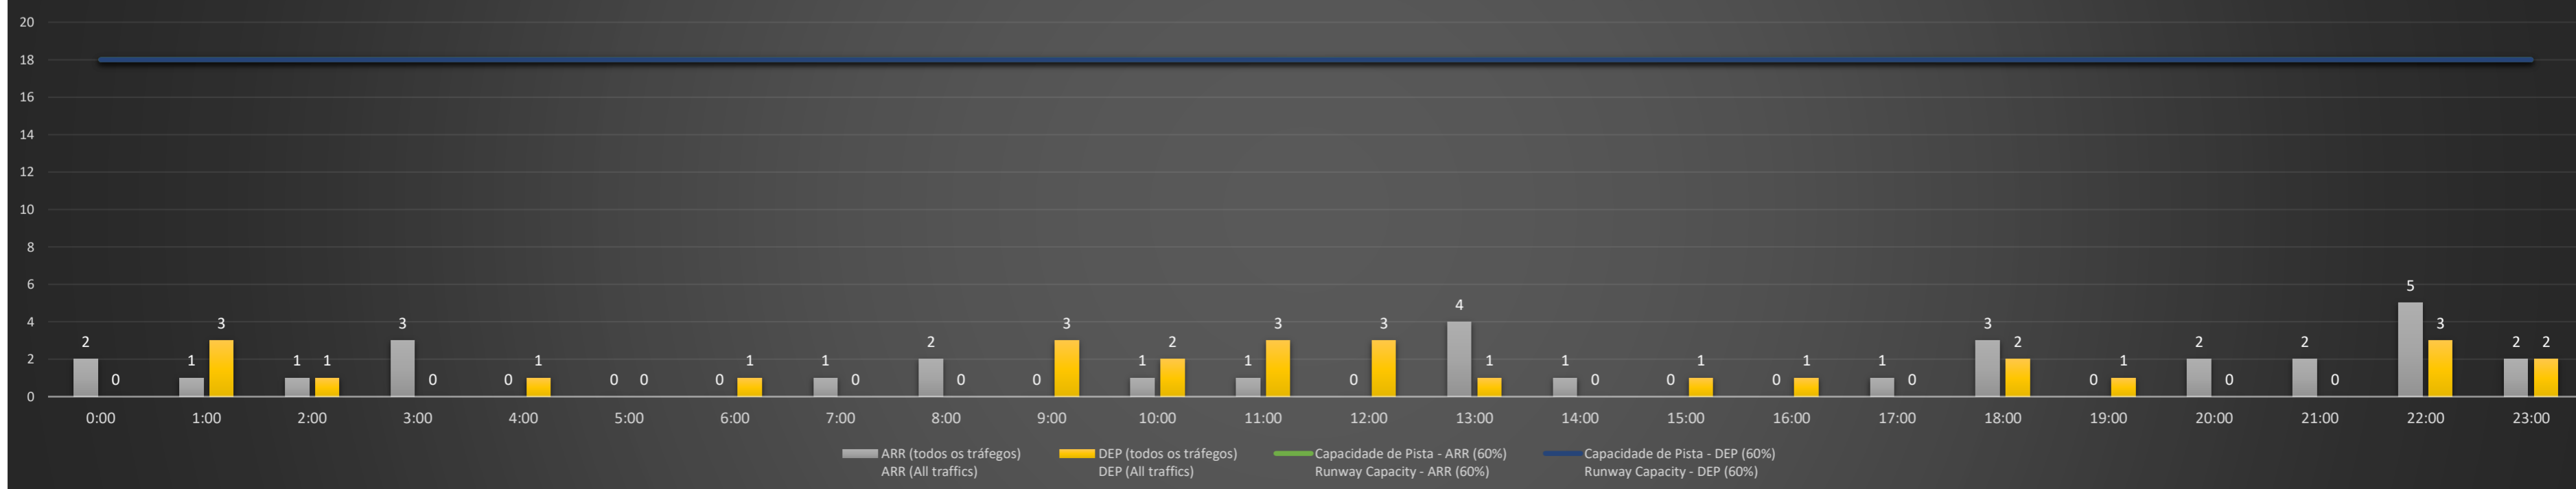

NR - Horário Não Recomendado para Inspeção em Voo
 Not Recommended Flight Inspection Schedule

D - Horário Recomendado para Inspeção em Voo (decolagem somente)
 Recommended Flight Inspection Schedule (departure only)

SBGL/GIG - 25/04/2021

Previsão de Demanda Diária - Intervalo de 60min (R60) - Todos os Tipos de Tráfego - UTC
 Daily Demand Preview - 60min Interval (R60) - All Sorts of Traffic - UTC

SBGL/GIG - 26/04/2021

Previsão de Demanda Diária - Intervalo de 60min (R60) - Todos os Tipos de Tráfego - UTC
 Daily Demand Preview - 60min Interval (R60) - All Sorts of Traffic - UTC

SBGL/GIG - 27/04/2021

Previsão de Demanda Diária - Intervalo de 60min (R60) - Todos os Tipos de Tráfego - UTC
 Daily Demand Preview - 60min Interval (R60) - All Sorts of Traffic - UTC

Previsão de Demanda Diária - Intervalo de 60min (R60) - Todos os Tipos de Tráfego - UTC
 Daily Demand Preview - 60min Interval (R60) - All Sorts of Traffic - UTC

SBGL/GIG - 30/04/2021

Previsão de Demanda Diária - Intervalo de 60min (R60) - Todos os Tipos de Tráfego - UTC
 Daily Demand Preview - 60min Interval (R60) - All Sorts of Traffic - UTC