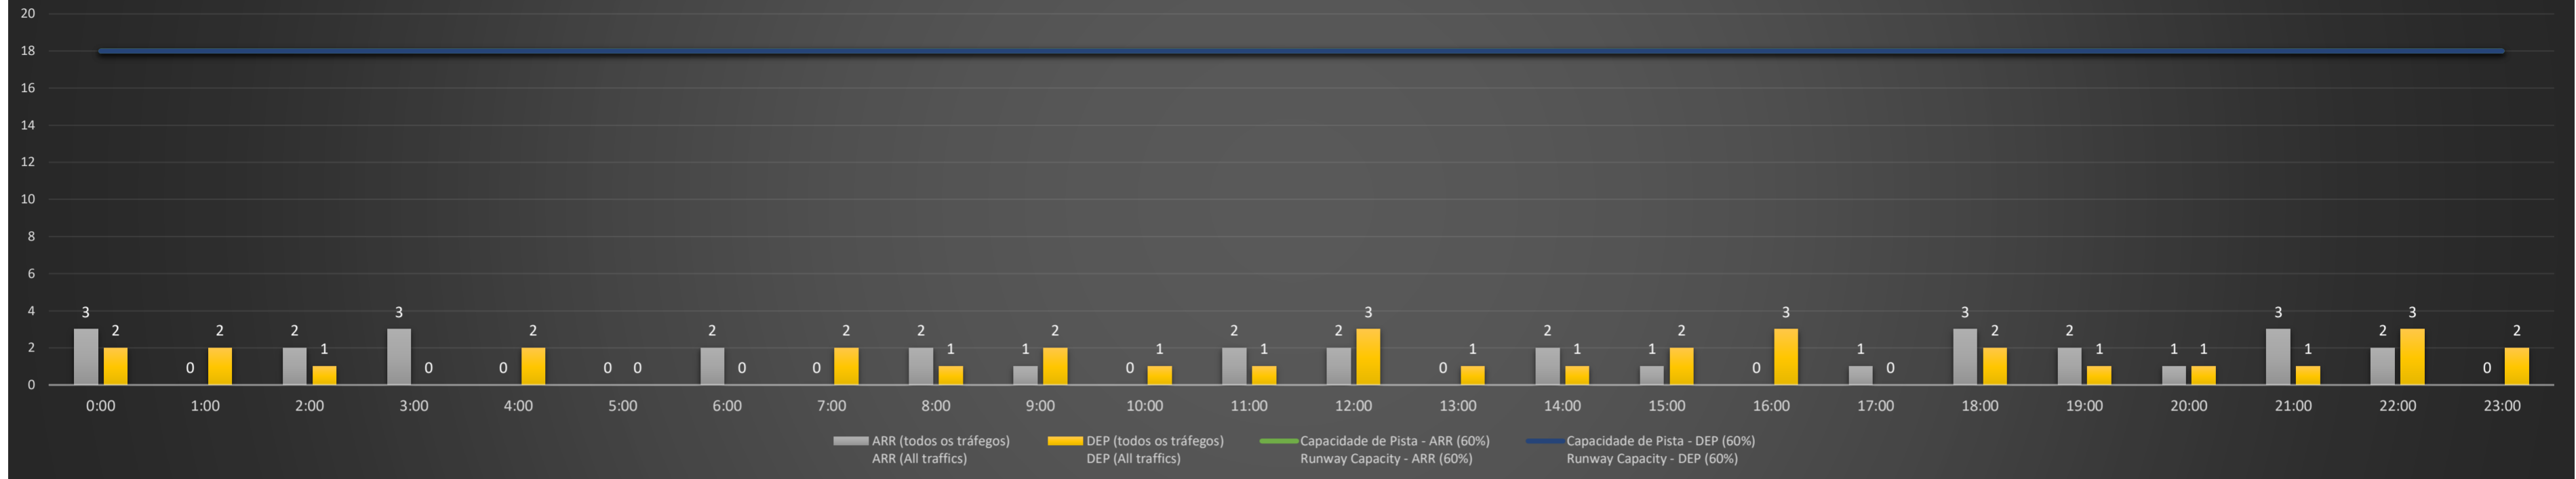

NR - Horário Não Recomendado para Inspeção em Voo
 Not Recommended Flight Inspection Schedule

D - Horário Recomendado para Inspeção em Voo (decolagem somente)
 Recommended Flight Inspection Schedule (departure only)

SBGL/GIG - 25/04/2021

Previsão de Demanda Diária - Intervalo de 60min (R60) - Todos os Tipos de Tráfego - UTC
 Daily Demand Preview - 60min Interval (R60) - All Sorts of Traffic - UTC

SBGL/GIG - 26/04/2021

Previsão de Demanda Diária - Intervalo de 60min (R60) - Todos os Tipos de Tráfego - UTC
 Daily Demand Preview - 60min Interval (R60) - All Sorts of Traffic - UTC

SBGL/GIG - 27/04/2021

Previsão de Demanda Diária - Intervalo de 60min (R60) - Todos os Tipos de Tráfego - UTC
 Daily Demand Preview - 60min Interval (R60) - All Sorts of Traffic - UTC

Previsão de Demanda Diária - Intervalo de 60min (R60) - Todos os Tipos de Tráfego - UTC
 Daily Demand Preview - 60min Interval (R60) - All Sorts of Traffic - UTC

SBGL/GIG - 30/04/2021

Previsão de Demanda Diária - Intervalo de 60min (R60) - Todos os Tipos de Tráfego - UTC
 Daily Demand Preview - 60min Interval (R60) - All Sorts of Traffic - UTC