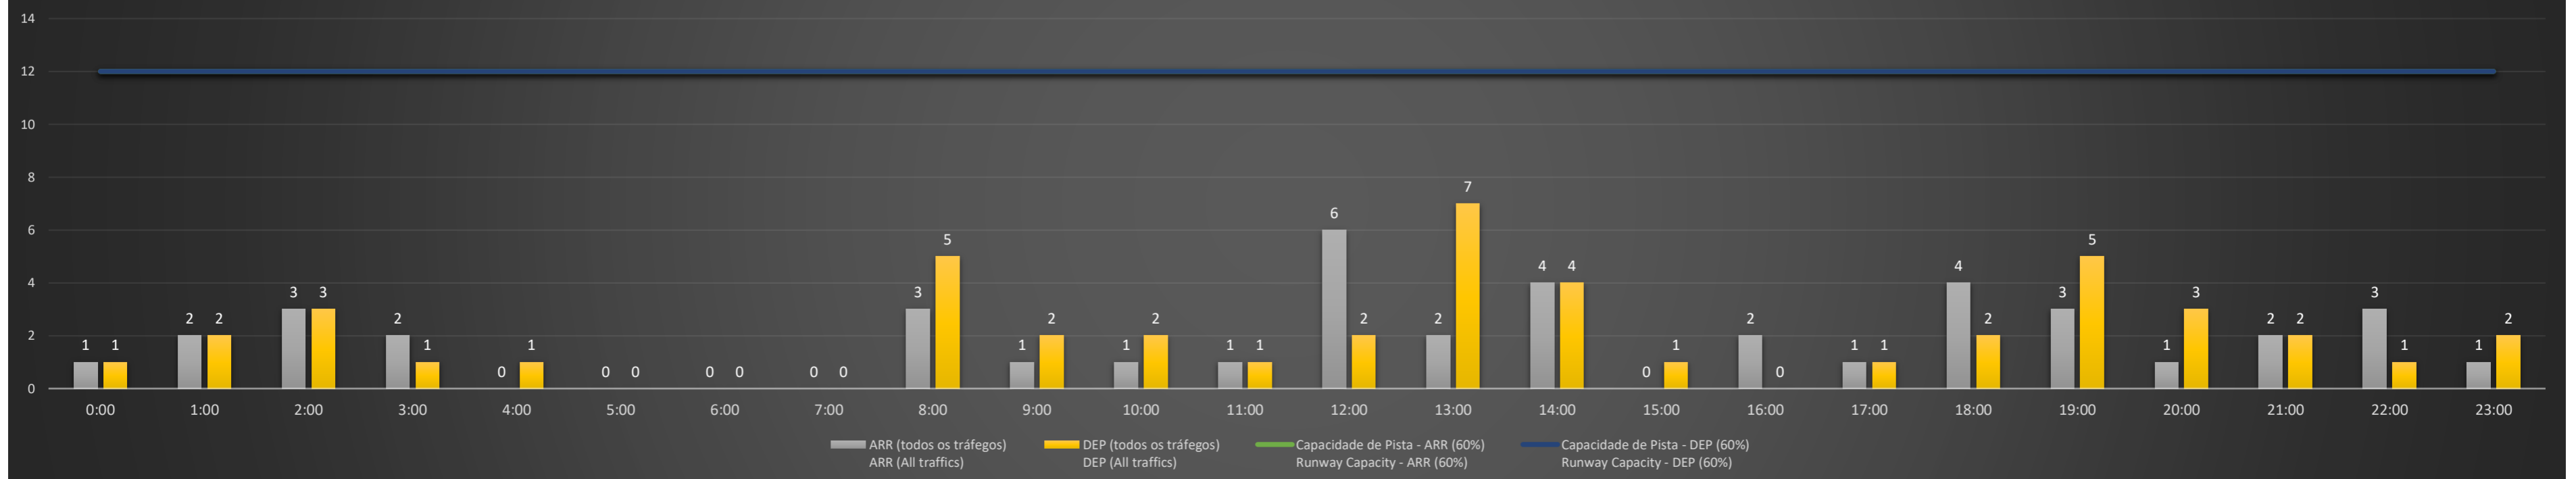

Previsão de Demanda Diária - Intervalo de 60min (R60) - Todos os Tipos de Tráfego - UTC
 Daily Demand Preview - 60min Interval (R60) - All Sorts of Traffic - UTC

SBPA/POA - 27/04/2021

Previsão de Demanda Diária - Intervalo de 60min (R60) - Todos os Tipos de Tráfego - UTC
 Daily Demand Preview - 60min Interval (R60) - All Sorts of Traffic - UTC

SBPA/POA - 28/04/2021

Previsão de Demanda Diária - Intervalo de 60min (R60) - Todos os Tipos de Tráfego - UTC
 Daily Demand Preview - 60min Interval (R60) - All Sorts of Traffic - UTC

SBPA/POA - 29/04/2021

Previsão de Demanda Diária - Intervalo de 60min (R60) - Todos os Tipos de Tráfego - UTC
 Daily Demand Preview - 60min Interval (R60) - All Sorts of Traffic - UTC

SBPA/POA - 30/04/2021

Previsão de Demanda Diária - Intervalo de 60min (R60) - Todos os Tipos de Tráfego - UTC
 Daily Demand Preview - 60min Interval (R60) - All Sorts of Traffic - UTC

SBPA/POA - 01/05/2021

Previsão de Demanda Diária - Intervalo de 60min (R60) - Todos os Tipos de Tráfego - UTC
 Daily Demand Preview - 60min Interval (R60) - All Sorts of Traffic - UTC