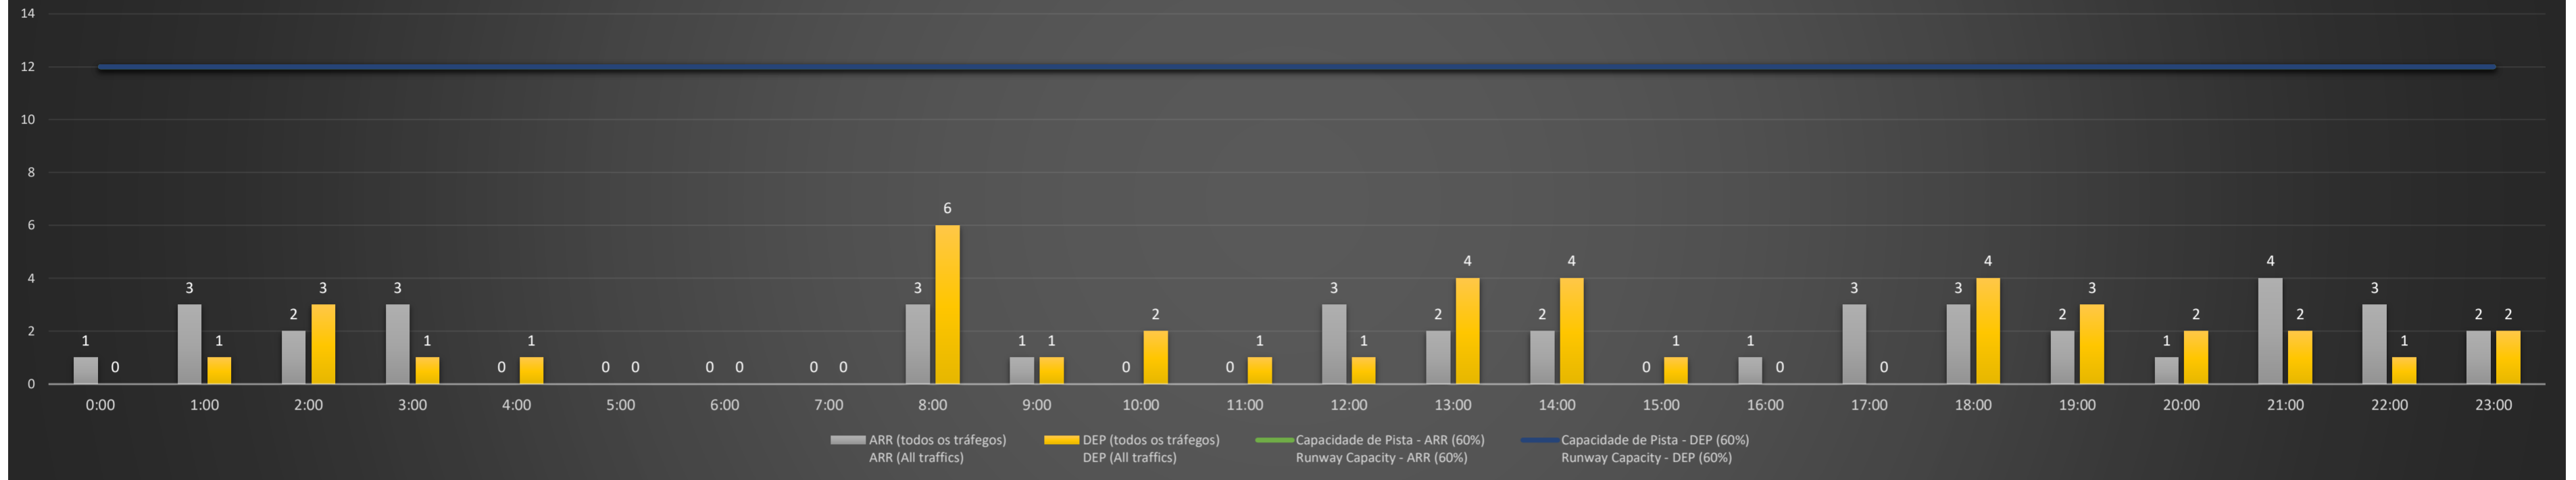

NR - Horário Não Recomendado para Inspeção em Voo
 Not Recommended Flight Inspection Schedule

D - Horário Recomendado para Inspeção em Voo (decolagem somente)
 Recommended Flight Inspection Schedule (departure only)

SBPA/POA - 25/04/2021

Previsão de Demanda Diária - Intervalo de 60min (R60) - Todos os Tipos de Tráfego - UTC
 Daily Demand Preview - 60min Interval (R60) - All Sorts of Traffic - UTC

SBPA/POA - 26/04/2021

Previsão de Demanda Diária - Intervalo de 60min (R60) - Todos os Tipos de Tráfego - UTC
 Daily Demand Preview - 60min Interval (R60) - All Sorts of Traffic - UTC

SBPA/POA - 27/04/2021

Previsão de Demanda Diária - Intervalo de 60min (R60) - Todos os Tipos de Tráfego - UTC
 Daily Demand Preview - 60min Interval (R60) - All Sorts of Traffic - UTC

Previsão de Demanda Diária - Intervalo de 60min (R60) - Todos os Tipos de Tráfego - UTC
 Daily Demand Preview - 60min Interval (R60) - All Sorts of Traffic - UTC

SBPA/POA - 30/04/2021

Previsão de Demanda Diária - Intervalo de 60min (R60) - Todos os Tipos de Tráfego - UTC
 Daily Demand Preview - 60min Interval (R60) - All Sorts of Traffic - UTC