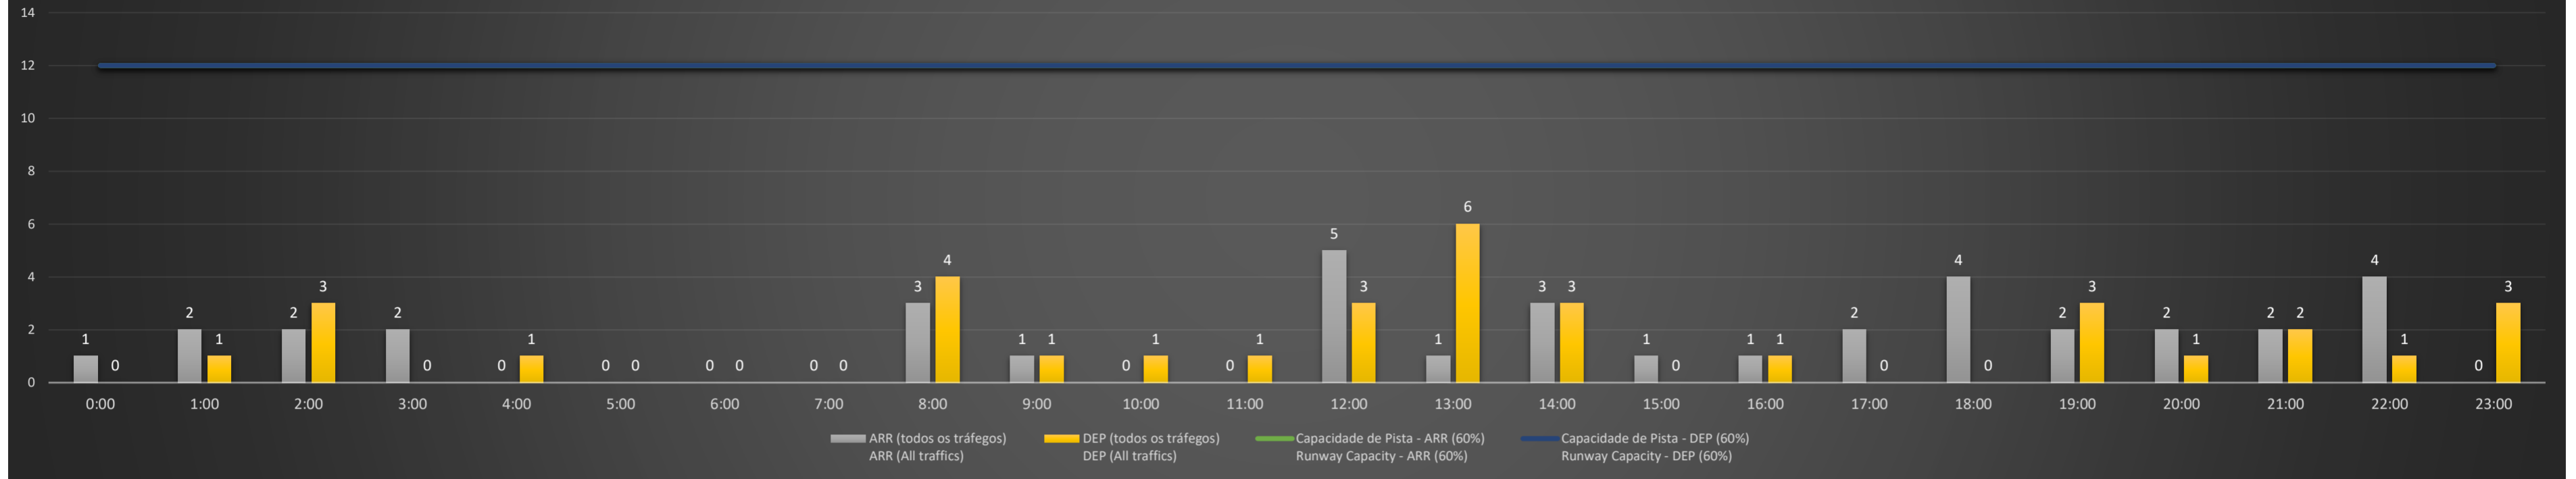

Previsão de Demanda Diária - Intervalo de 60min (R60) - Todos os Tipos de Tráfego - UTC
 Daily Demand Preview - 60min Interval (R60) - All Sorts of Traffic - UTC

SBPA/POA - 27/04/2021

Previsão de Demanda Diária - Intervalo de 60min (R60) - Todos os Tipos de Tráfego - UTC
 Daily Demand Preview - 60min Interval (R60) - All Sorts of Traffic - UTC

SBPA/POA - 28/04/2021

Previsão de Demanda Diária - Intervalo de 60min (R60) - Todos os Tipos de Tráfego - UTC
 Daily Demand Preview - 60min Interval (R60) - All Sorts of Traffic - UTC

SBPA/POA - 29/04/2021

Previsão de Demanda Diária - Intervalo de 60min (R60) - Todos os Tipos de Tráfego - UTC
 Daily Demand Preview - 60min Interval (R60) - All Sorts of Traffic - UTC

SBPA/POA - 30/04/2021

Previsão de Demanda Diária - Intervalo de 60min (R60) - Todos os Tipos de Tráfego - UTC
 Daily Demand Preview - 60min Interval (R60) - All Sorts of Traffic - UTC

SBPA/POA - 01/05/2021

Previsão de Demanda Diária - Intervalo de 60min (R60) - Todos os Tipos de Tráfego - UTC
 Daily Demand Preview - 60min Interval (R60) - All Sorts of Traffic - UTC