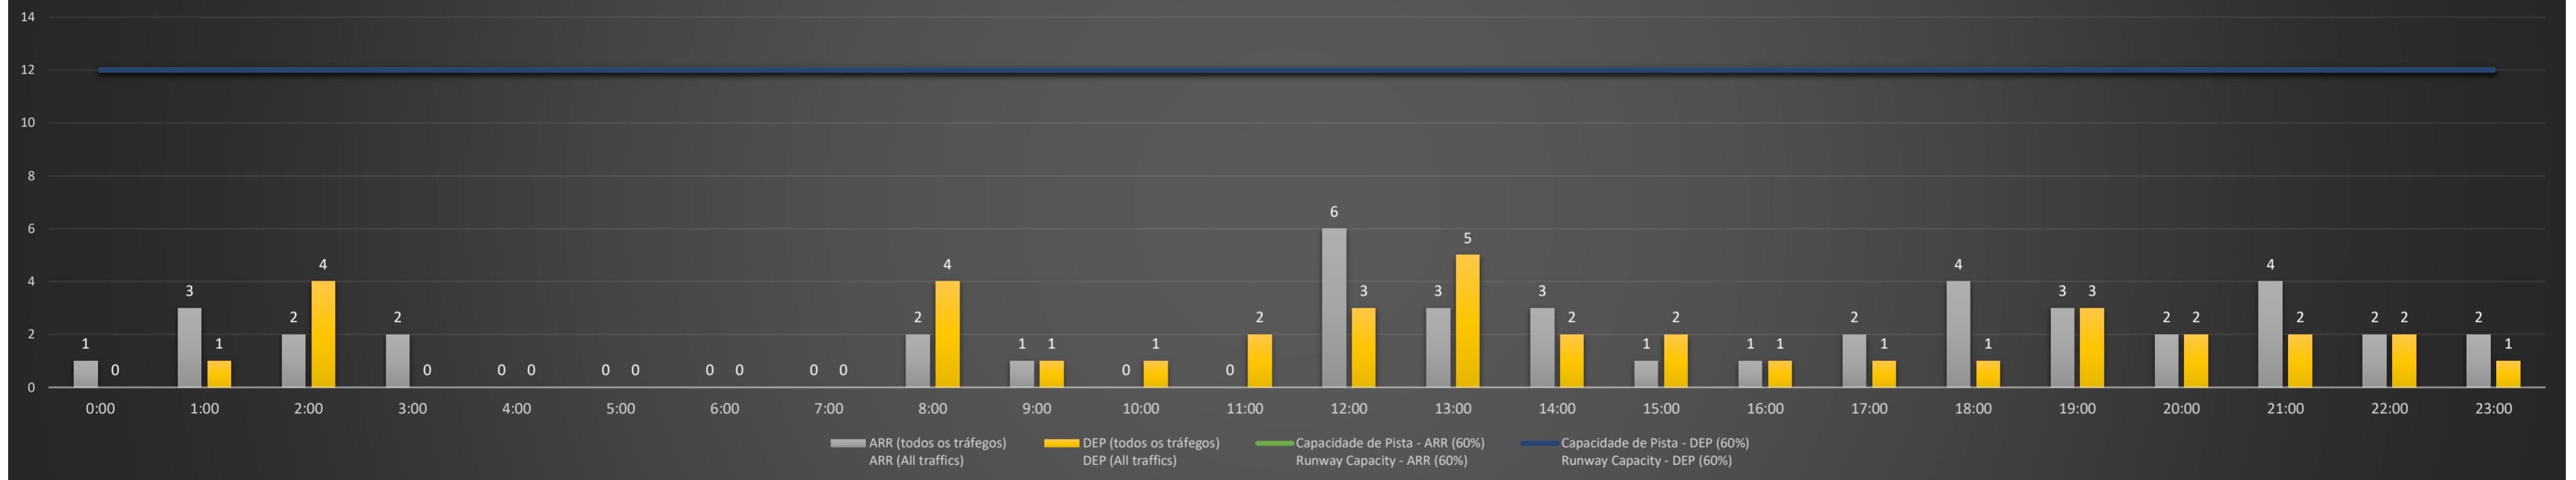

Previsão de Demanda Diária - Intervalo de 60min (R60) - Todos os Tipos de Tráfego - UTC
 Daily Demand Preview - 60min Interval (R60) - All Sorts of Traffic - UTC

SBPA/POA - 27/04/2021

Previsão de Demanda Diária - Intervalo de 60min (R60) - Todos os Tipos de Tráfego - UTC
 Daily Demand Preview - 60min Interval (R60) - All Sorts of Traffic - UTC

SBPA/POA - 28/04/2021

Previsão de Demanda Diária - Intervalo de 60min (R60) - Todos os Tipos de Tráfego - UTC
 Daily Demand Preview - 60min Interval (R60) - All Sorts of Traffic - UTC

SBPA/POA - 29/04/2021

Previsão de Demanda Diária - Intervalo de 60min (R60) - Todos os Tipos de Tráfego - UTC
 Daily Demand Preview - 60min Interval (R60) - All Sorts of Traffic - UTC

SBPA/POA - 30/04/2021

Previsão de Demanda Diária - Intervalo de 60min (R60) - Todos os Tipos de Tráfego - UTC
 Daily Demand Preview - 60min Interval (R60) - All Sorts of Traffic - UTC

SBPA/POA - 01/05/2021

Previsão de Demanda Diária - Intervalo de 60min (R60) - Todos os Tipos de Tráfego - UTC
 Daily Demand Preview - 60min Interval (R60) - All Sorts of Traffic - UTC