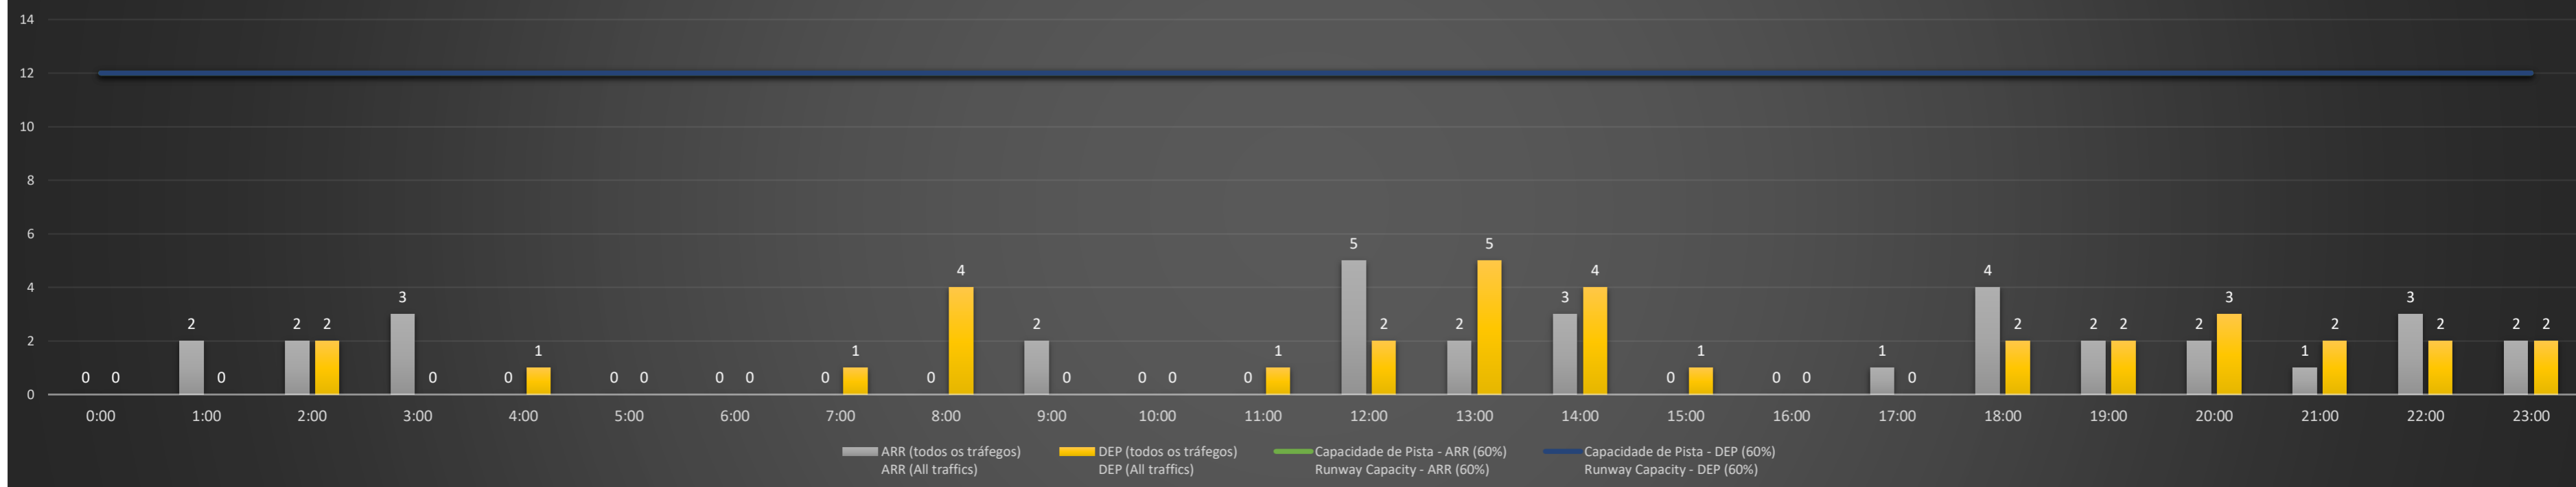

NR - Horário Não Recomendado para Inspeção em Voo
 Not Recommended Flight Inspection Schedule

D - Horário Recomendado para Inspeção em Voo (decolagem somente)
 Recommended Flight Inspection Schedule (departure only)

SBPA/POA - 25/04/2021

Previsão de Demanda Diária - Intervalo de 60min (R60) - Todos os Tipos de Tráfego - UTC
 Daily Demand Preview - 60min Interval (R60) - All Sorts of Traffic - UTC

SBPA/POA - 26/04/2021

Previsão de Demanda Diária - Intervalo de 60min (R60) - Todos os Tipos de Tráfego - UTC
 Daily Demand Preview - 60min Interval (R60) - All Sorts of Traffic - UTC

SBPA/POA - 27/04/2021

Previsão de Demanda Diária - Intervalo de 60min (R60) - Todos os Tipos de Tráfego - UTC
 Daily Demand Preview - 60min Interval (R60) - All Sorts of Traffic - UTC

Previsão de Demanda Diária - Intervalo de 60min (R60) - Todos os Tipos de Tráfego - UTC
 Daily Demand Preview - 60min Interval (R60) - All Sorts of Traffic - UTC

SBPA/POA - 30/04/2021

Previsão de Demanda Diária - Intervalo de 60min (R60) - Todos os Tipos de Tráfego - UTC
 Daily Demand Preview - 60min Interval (R60) - All Sorts of Traffic - UTC