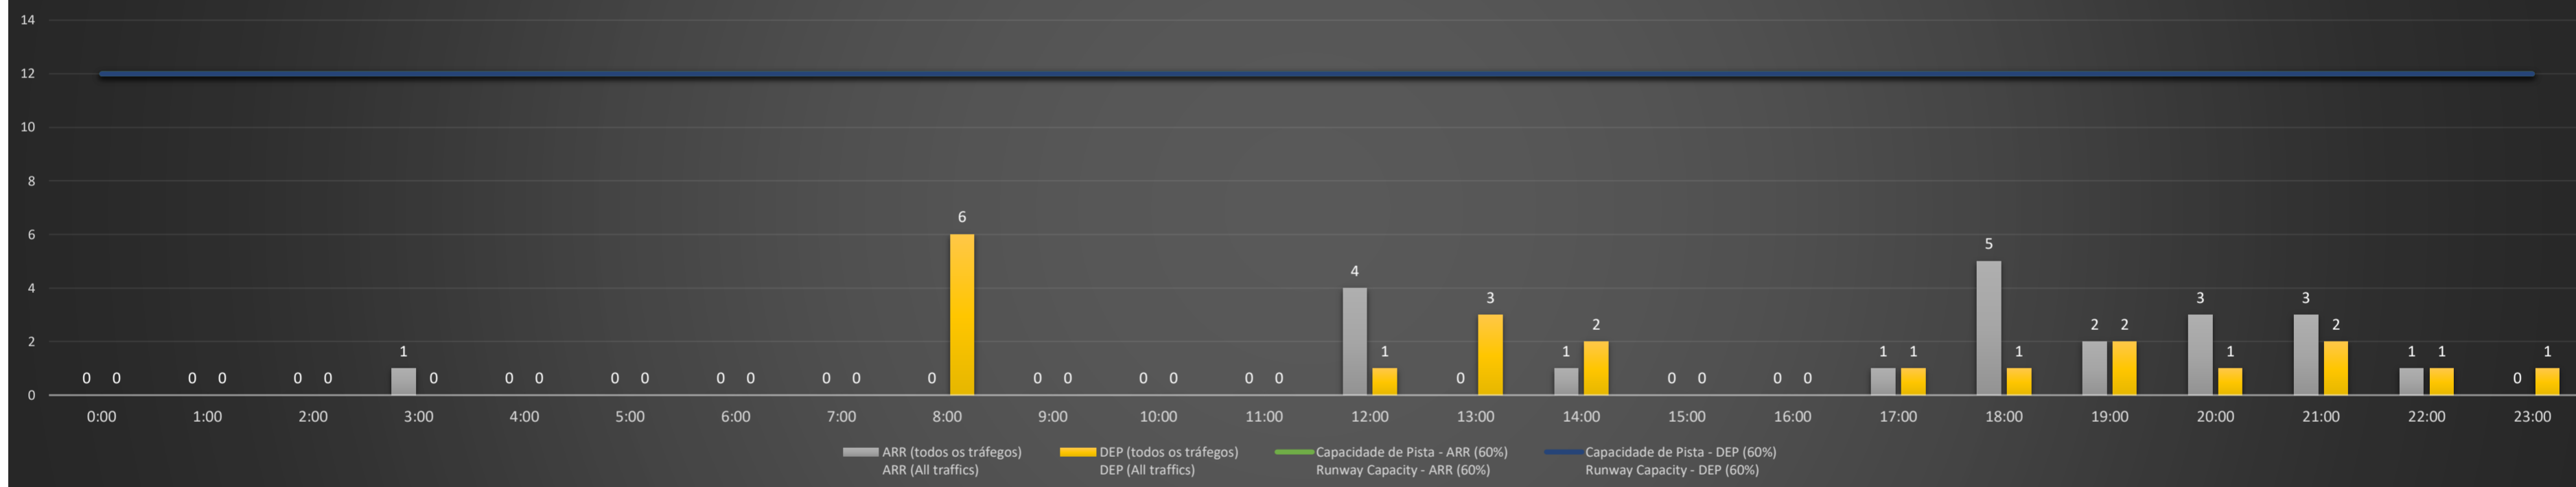

A/D - Horário Recomendado para Inspeção em Voo (aproximação e decolagem)
Recommended Flight Inspection Schedule (approach and departure)

A - Horário Recomendado para Inspeção em Voo (aproximação somente)
Recommended Flight Inspection Schedule (approach only)

NR - Horário Não Recomendado para Inspeção em Voo
Not Recommended Flight Inspection Schedule

D - Horário Recomendado para Inspeção em Voo (decolagem somente)
Recommended Flight Inspection Schedule (departure only)

SBPA/POA - 25/04/2021

Previsão de Demanda Diária - Intervalo de 60min (R60) - Todos os Tipos de Tráfego - UTC
Daily Demand Preview - 60min Interval (R60) - All Sorts of Traffic - UTC