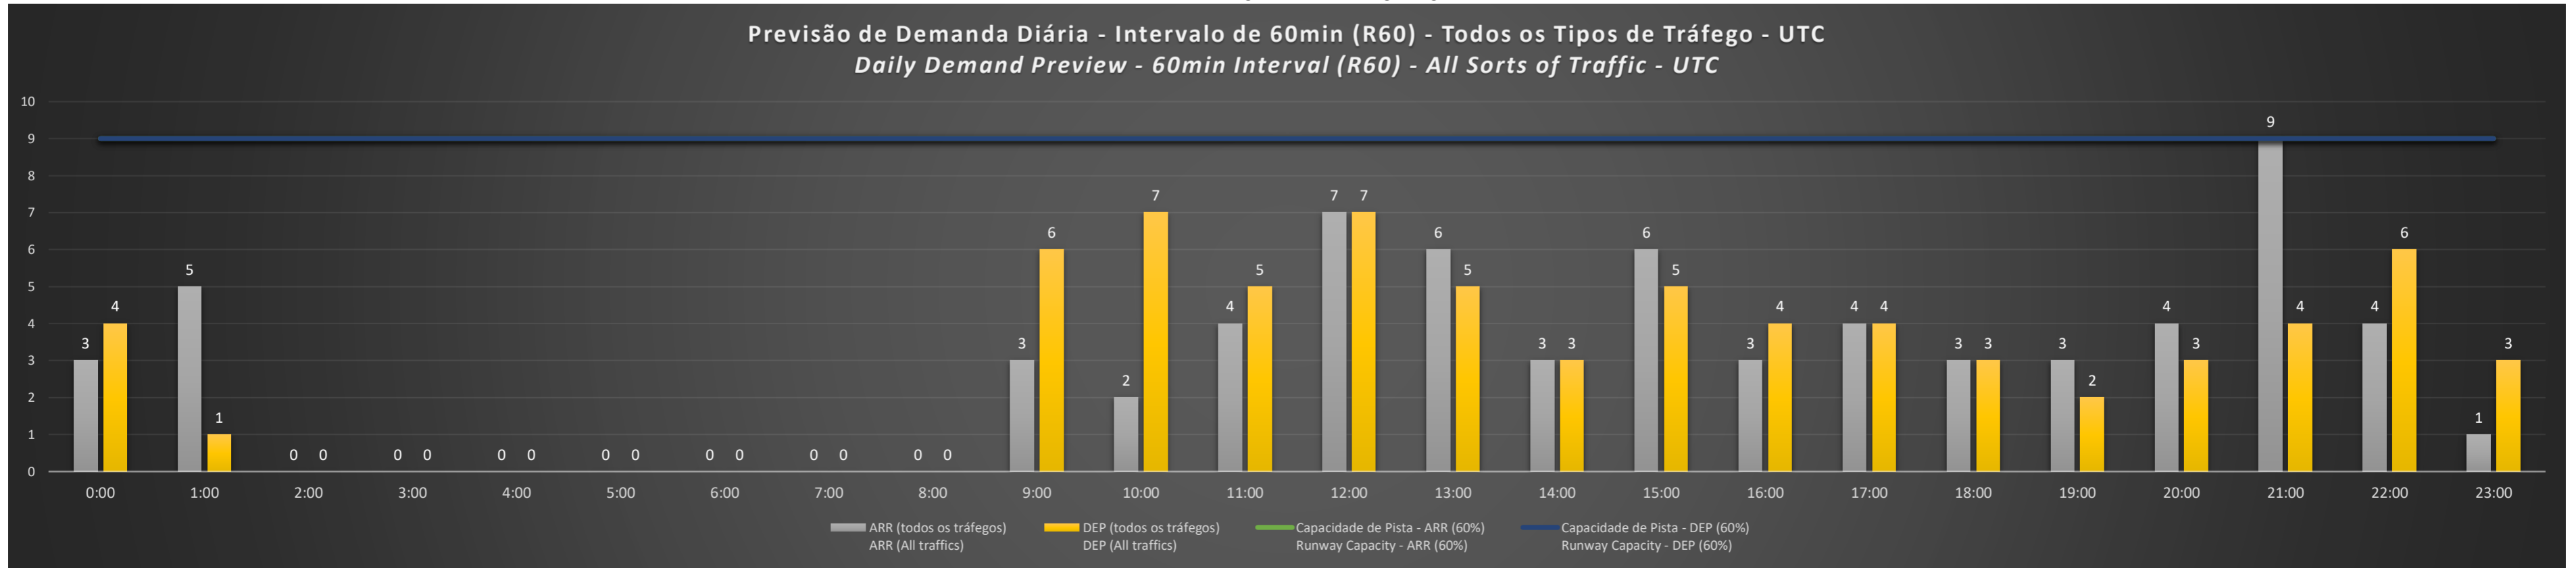

A/D - Horário Recomendado para Inspeção em Voo (aproximação e decolagem)
 Recommended Flight Inspection Schedule (approach and departure)

A - Horário Recomendado para Inspeção em Voo (aproximação somente)
 Recommended Flight Inspection Schedule (approach only)

NR - Horário Não Recomendado para Inspeção em Voo
 Not Recommended Flight Inspection Schedule

D - Horário Recomendado para Inspeção em Voo (decolagem somente)
 Recommended Flight Inspection Schedule (departure only)

SBRJ/SDU - 25/04/2021

SBRJ/SDU - 26/04/2021

SBRJ/SDU - 27/04/2021

SBRJ/SDU - 28/04/2021

SBRJ/SDU - 29/04/2021

SBRJ/SDU - 30/04/2021

Previsão de Demanda Diária - Intervalo de 60min (R60) - Todos os Tipos de Tráfego - UTC
 Daily Demand Preview - 60min Interval (R60) - All Sorts of Traffic - UTC

SBRJ/SDU - 01/05/2021

Previsão de Demanda Diária - Intervalo de 60min (R60) - Todos os Tipos de Tráfego - UTC
 Daily Demand Preview - 60min Interval (R60) - All Sorts of Traffic - UTC