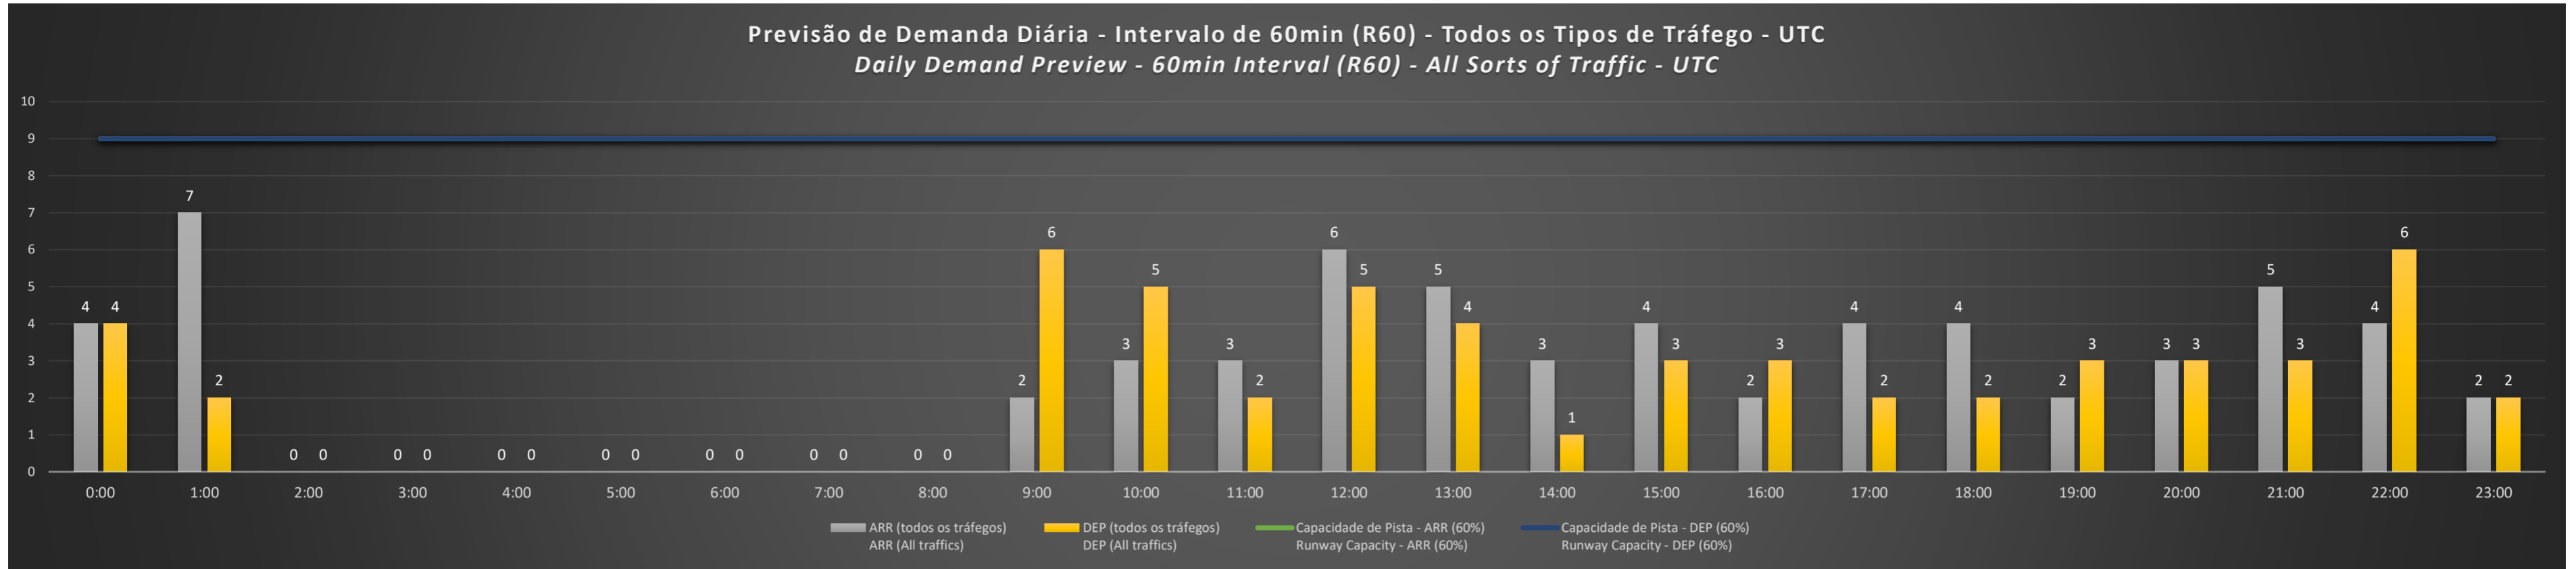

A/D - Horário Recomendado para Inspeção em Voo (aproximação e decolagem)
 Recommended Flight Inspection Schedule (approach and departure)

A - Horário Recomendado para Inspeção em Voo (aproximação somente)
 Recommended Flight Inspection Schedule (approach only)

NR - Horário Não Recomendado para Inspeção em Voo
 Not Recommended Flight Inspection Schedule

D - Horário Recomendado para Inspeção em Voo (decolagem somente)
 Recommended Flight Inspection Schedule (departure only)

SBRJ/SDU - 25/04/2021

SBRJ/SDU - 26/04/2021

SBRJ/SDU - 27/04/2021

SBRJ/SDU - 28/04/2021

SBRJ/SDU - 29/04/2021

SBRJ/SDU - 30/04/2021

Previsão de Demanda Diária - Intervalo de 60min (R60) - Todos os Tipos de Tráfego - UTC
 Daily Demand Preview - 60min Interval (R60) - All Sorts of Traffic - UTC

SBRJ/SDU - 01/05/2021

Previsão de Demanda Diária - Intervalo de 60min (R60) - Todos os Tipos de Tráfego - UTC
 Daily Demand Preview - 60min Interval (R60) - All Sorts of Traffic - UTC