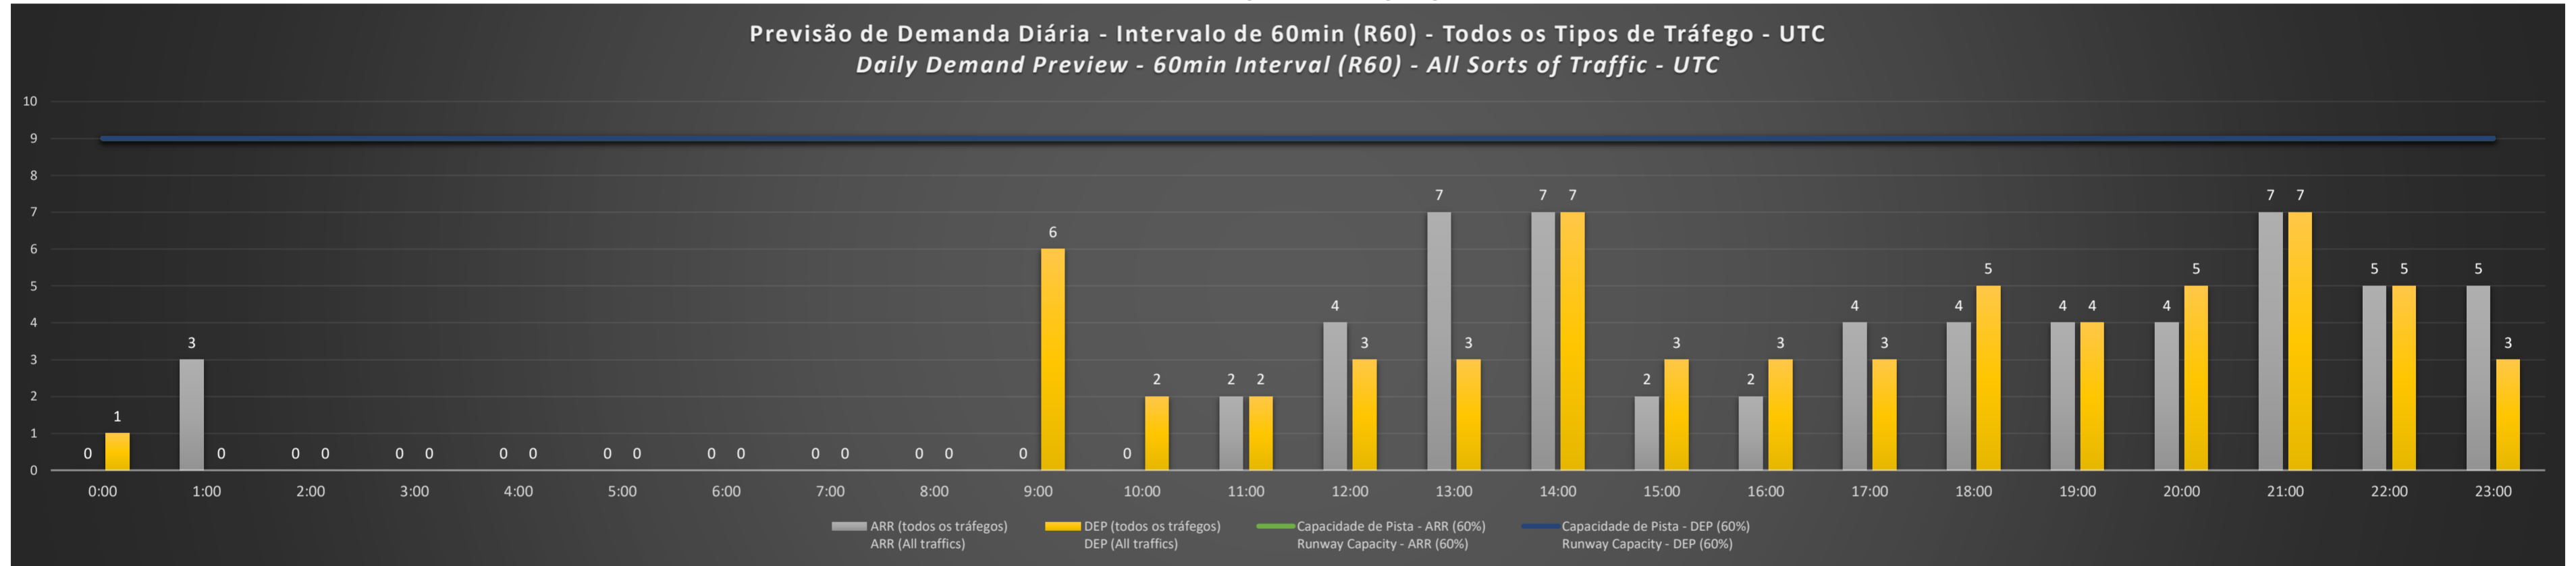

	0:00	1:00	2:00	3:00	4:00	5:00	6:00	7:00	8:00	9:00	10:00	11:00	12:00	13:00	14:00	15:00	16:00	17:00	18:00	19:00	20:00	21:00	22:00	23:00
25/04/2021	A/D	A/D	A/D	A/D	A/D	A/D	A/D	A/D	A/D	A/D	A/D	A/D	A/D	A/D	A/D	A/D	A/D	A/D	A/D	A/D	A/D	A/D	A/D	A/D
26/04/2021	A/D	D	A/D	A/D	A/D	A/D	A/D	A/D	A/D	A/D	A/D	A/D	A/D	A/D	A/D	A/D	A/D	A/D	A/D	A/D	A/D	A/D	A/D	A/D
27/04/2021	A/D	A/D	A/D	A/D	A/D	A/D	A/D	A/D	A/D	A/D	A/D	A/D	A/D	A/D	A/D	A/D	A/D	A/D	A/D	A/D	A/D	A/D	A/D	A/D
28/04/2021	A/D	A/D	A/D	A/D	A/D	A/D	A/D	A/D	A/D	A/D	A/D	A/D	A/D	A/D	A/D	A/D	A/D	A/D	A/D	A/D	A/D	A/D	A/D	A/D
29/04/2021	A/D	A/D	A/D	A/D	A/D	A/D	A/D	A/D	A/D	A/D	A/D	A/D	A/D	A/D	A/D	A/D	A/D	A/D	A/D	A/D	A/D	A/D	D	A/D
30/04/2021	A/D	A/D	A/D	A/D	A/D	A/D	A/D	A/D	A/D	A/D	A/D	A/D	A/D	A/D	A/D	A/D	A/D	A/D	A/D	A/D	A/D	A/D	A/D	A/D
01/05/2021	A/D	A/D	A/D	A/D	A/D	A/D	A/D	A/D	A/D	A/D	A/D	A/D	A/D	A/D	A/D	A/D	A/D	A/D	A/D	A/D	A/D	A/D	A/D	A/D

A/D - Horário Recomendado para Inspeção em Voo (aproximação e decolagem)
 Recommended Flight Inspection Schedule (approach and departure)

A - Horário Recomendado para Inspeção em Voo (aproximação somente)
 Recommended Flight Inspection Schedule (approach only)

SBRJ/SDU - 25/04/2021

SBRJ/SDU - 26/04/2021

SBRJ/SDU - 27/04/2021

SBRJ/SDU - 28/04/2021

SBRJ/SDU - 29/04/2021

SBRJ/SDU - 30/04/2021

Previsão de Demanda Diária - Intervalo de 60min (R60) - Todos os Tipos de Tráfego - UTC
 Daily Demand Preview - 60min Interval (R60) - All Sorts of Traffic - UTC

SBRJ/SDU - 01/05/2021

Previsão de Demanda Diária - Intervalo de 60min (R60) - Todos os Tipos de Tráfego - UTC
 Daily Demand Preview - 60min Interval (R60) - All Sorts of Traffic - UTC