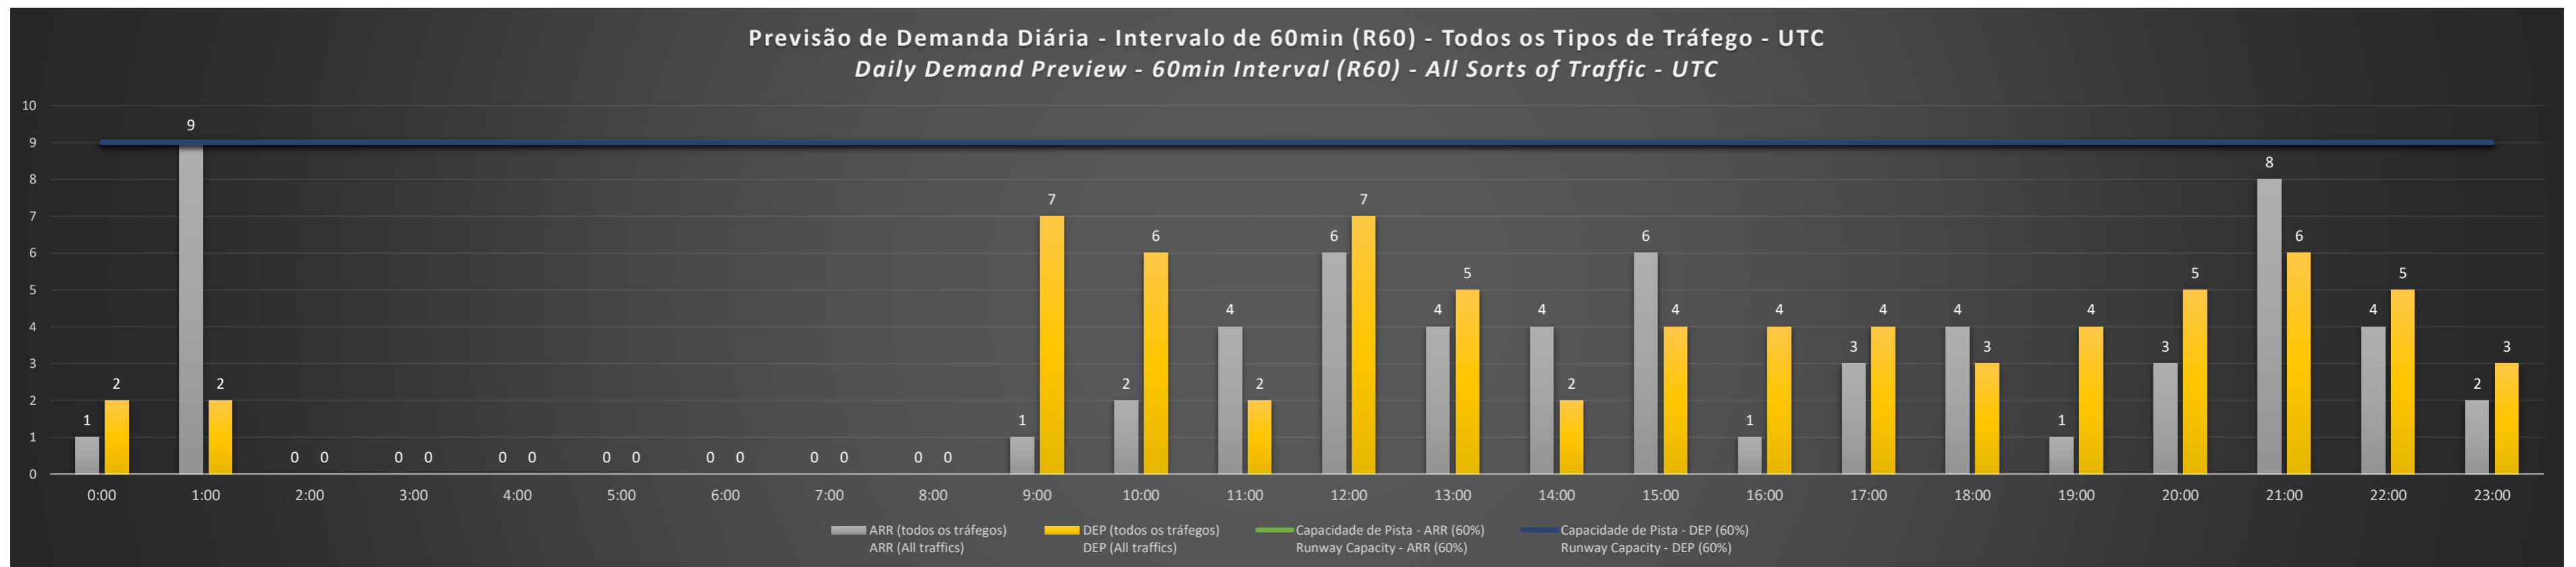

A/D - Horário Recomendado para Inspeção em Voo (aproximação e decolagem)
 Recommended Flight Inspection Schedule (approach and departure)

A - Horário Recomendado para Inspeção em Voo (aproximação somente)
 Recommended Flight Inspection Schedule (approach only)

NR - Horário Não Recomendado para Inspeção em Voo
 Not Recommended Flight Inspection Schedule

D - Horário Recomendado para Inspeção em Voo (decolagem somente)
 Recommended Flight Inspection Schedule (departure only)

SBRJ/SDU - 25/04/2021

SBRJ/SDU - 26/04/2021

SBRJ/SDU - 27/04/2021

SBRJ/SDU - 28/04/2021

SBRJ/SDU - 29/04/2021

SBRJ/SDU - 30/04/2021

Previsão de Demanda Diária - Intervalo de 60min (R60) - Todos os Tipos de Tráfego - UTC
 Daily Demand Preview - 60min Interval (R60) - All Sorts of Traffic - UTC

SBRJ/SDU - 01/05/2021

Previsão de Demanda Diária - Intervalo de 60min (R60) - Todos os Tipos de Tráfego - UTC
 Daily Demand Preview - 60min Interval (R60) - All Sorts of Traffic - UTC