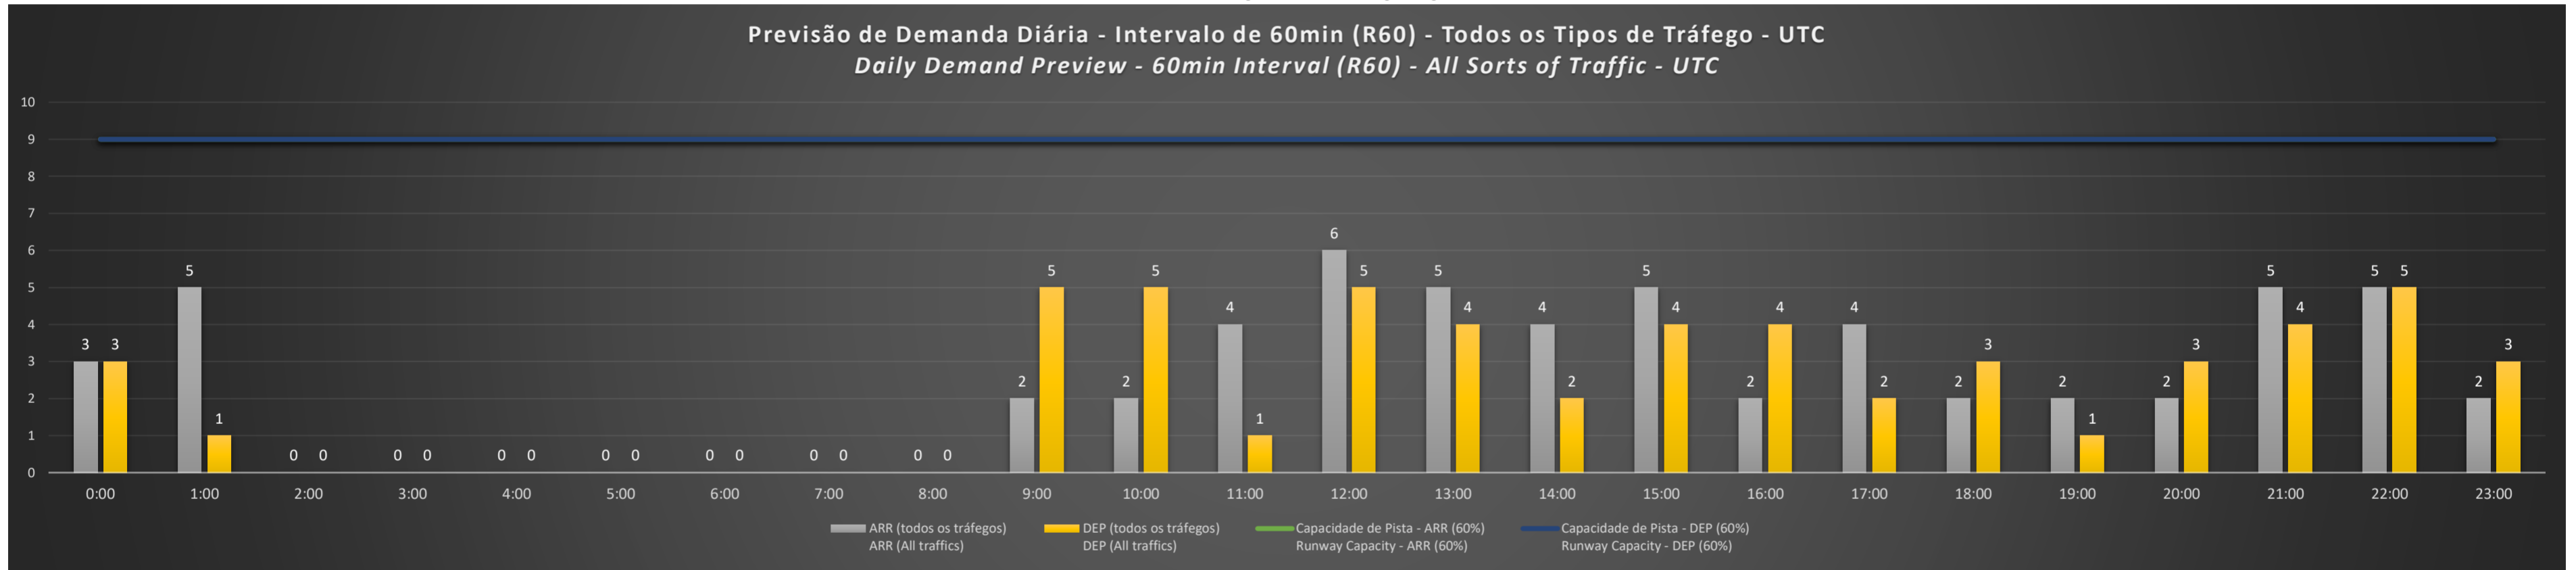

A/D - Horário Recomendado para Inspeção em Voo (aproximação e decolagem)
 Recommended Flight Inspection Schedule (approach and departure)

A - Horário Recomendado para Inspeção em Voo (aproximação somente)
 Recommended Flight Inspection Schedule (approach only)

NR - Horário Não Recomendado para Inspeção em Voo
 Not Recommended Flight Inspection Schedule

D - Horário Recomendado para Inspeção em Voo (decolagem somente)
 Recommended Flight Inspection Schedule (departure only)

SBRJ/SDU - 25/04/2021

SBRJ/SDU - 26/04/2021

SBRJ/SDU - 27/04/2021

SBRJ/SDU - 28/04/2021

SBRJ/SDU - 29/04/2021

SBRJ/SDU - 30/04/2021

Previsão de Demanda Diária - Intervalo de 60min (R60) - Todos os Tipos de Tráfego - UTC
 Daily Demand Preview - 60min Interval (R60) - All Sorts of Traffic - UTC

SBRJ/SDU - 01/05/2021

Previsão de Demanda Diária - Intervalo de 60min (R60) - Todos os Tipos de Tráfego - UTC
 Daily Demand Preview - 60min Interval (R60) - All Sorts of Traffic - UTC