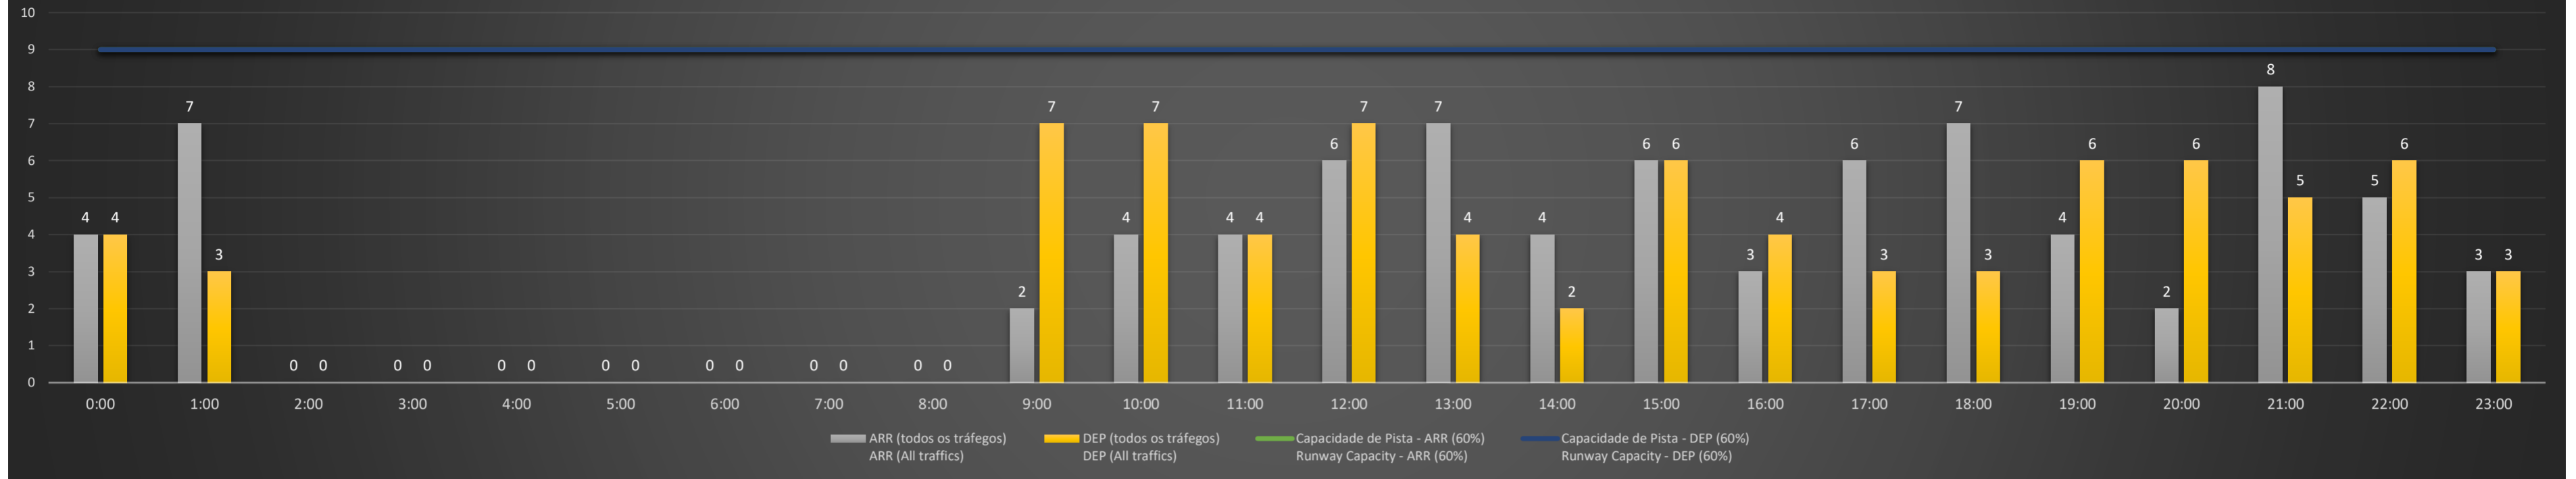

A/D - Horário Recomendado para Inspeção em Voo (aproximação e decolagem)
 Recommended Flight Inspection Schedule (approach and departure)

A - Horário Recomendado para Inspeção em Voo (aproximação somente)
 Recommended Flight Inspection Schedule (approach only)

NR - Horário Não Recomendado para Inspeção em Voo
 Not Recommended Flight Inspection Schedule

D - Horário Recomendado para Inspeção em Voo (decolagem somente)
 Recommended Flight Inspection Schedule (departure only)

SBRJ/SDU - 25/04/2021

SBRJ/SDU - 26/04/2021

SBRJ/SDU - 27/04/2021

SBRJ/SDU - 28/04/2021

SBRJ/SDU - 29/04/2021

SBRJ/SDU - 30/04/2021

Previsão de Demanda Diária - Intervalo de 60min (R60) - Todos os Tipos de Tráfego - UTC
 Daily Demand Preview - 60min Interval (R60) - All Sorts of Traffic - UTC

SBRJ/SDU - 01/05/2021

Previsão de Demanda Diária - Intervalo de 60min (R60) - Todos os Tipos de Tráfego - UTC
 Daily Demand Preview - 60min Interval (R60) - All Sorts of Traffic - UTC