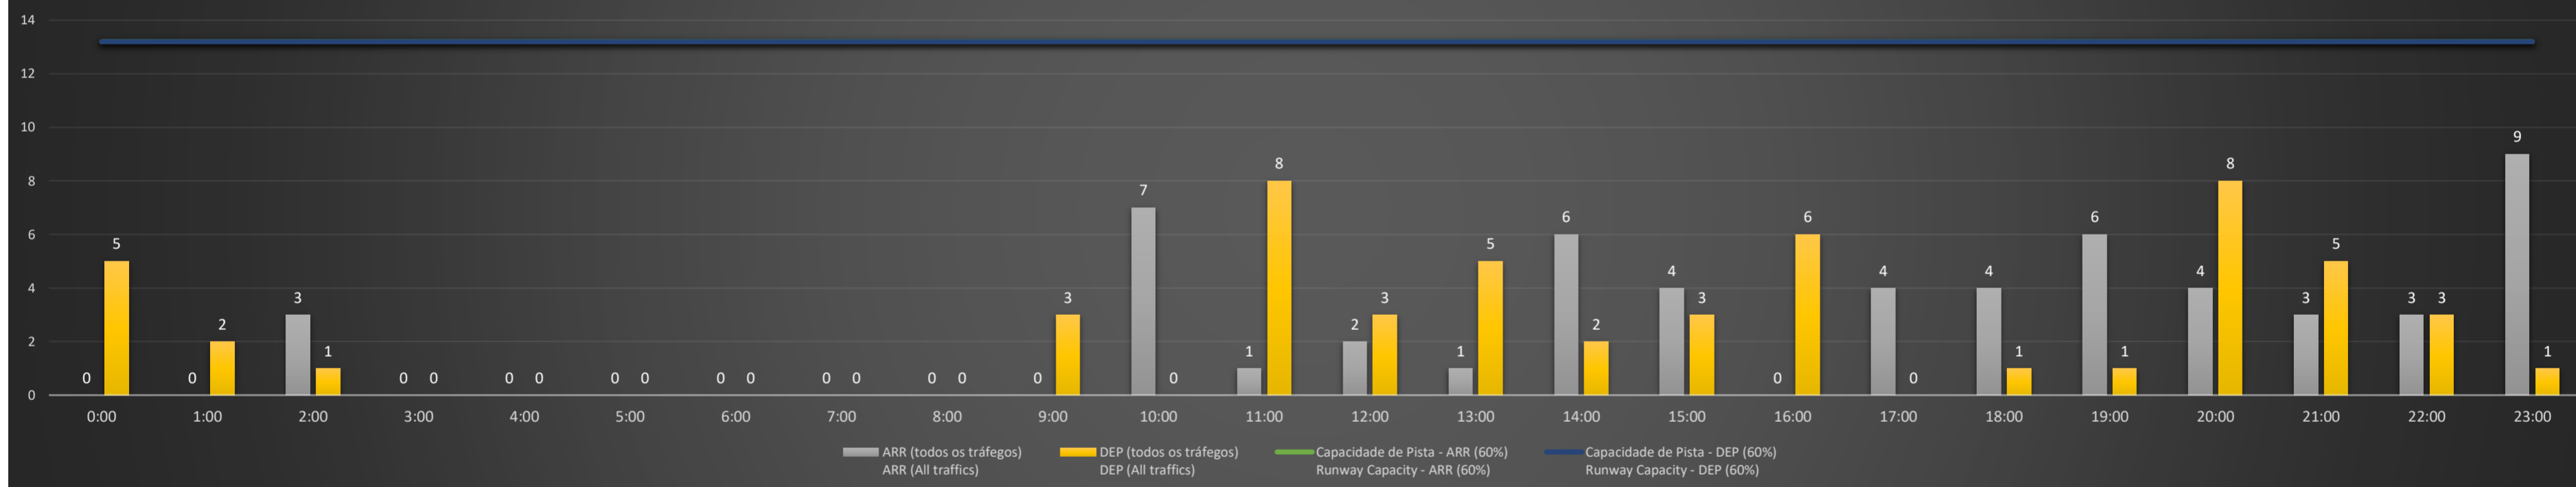

A/D - Horário Recomendado para Inspeção em Voo (aproximação e decolagem)
Recommended Flight Inspection Schedule (approach and departure)

A - Horário Recomendado para Inspeção em Voo (aproximação somente)
Recommended Flight Inspection Schedule (approach only)

NR - Horário Não Recomendado para Inspeção em Voo
Not Recommended Flight Inspection Schedule

D - Horário Recomendado para Inspeção em Voo (decolagem somente)
Recommended Flight Inspection Schedule (departure only)

SBCF/CNF - 25/04/2021

Previsão de Demanda Diária - Intervalo de 60min (R60) - Todos os Tipos de Tráfego - UTC
Daily Demand Preview - 60min Interval (R60) - All Sorts of Traffic - UTC