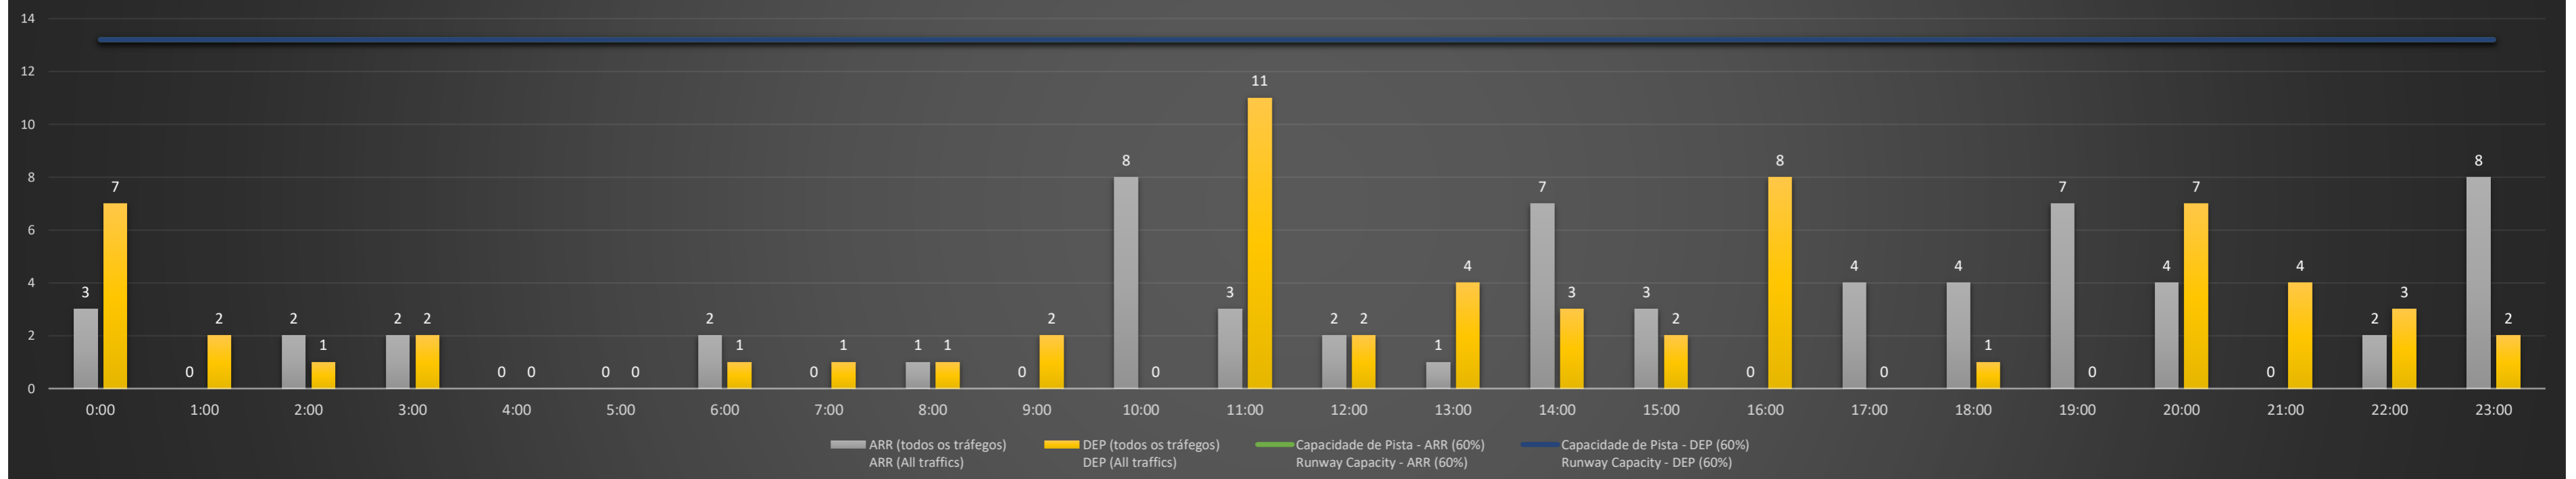

SBCF/CNF - 29/04/2021

Previsão de Demanda Diária - Intervalo de 60min (R60) - Todos os Tipos de Tráfego - UTC
Daily Demand Preview - 60min Interval (R60) - All Sorts of Traffic - UTC