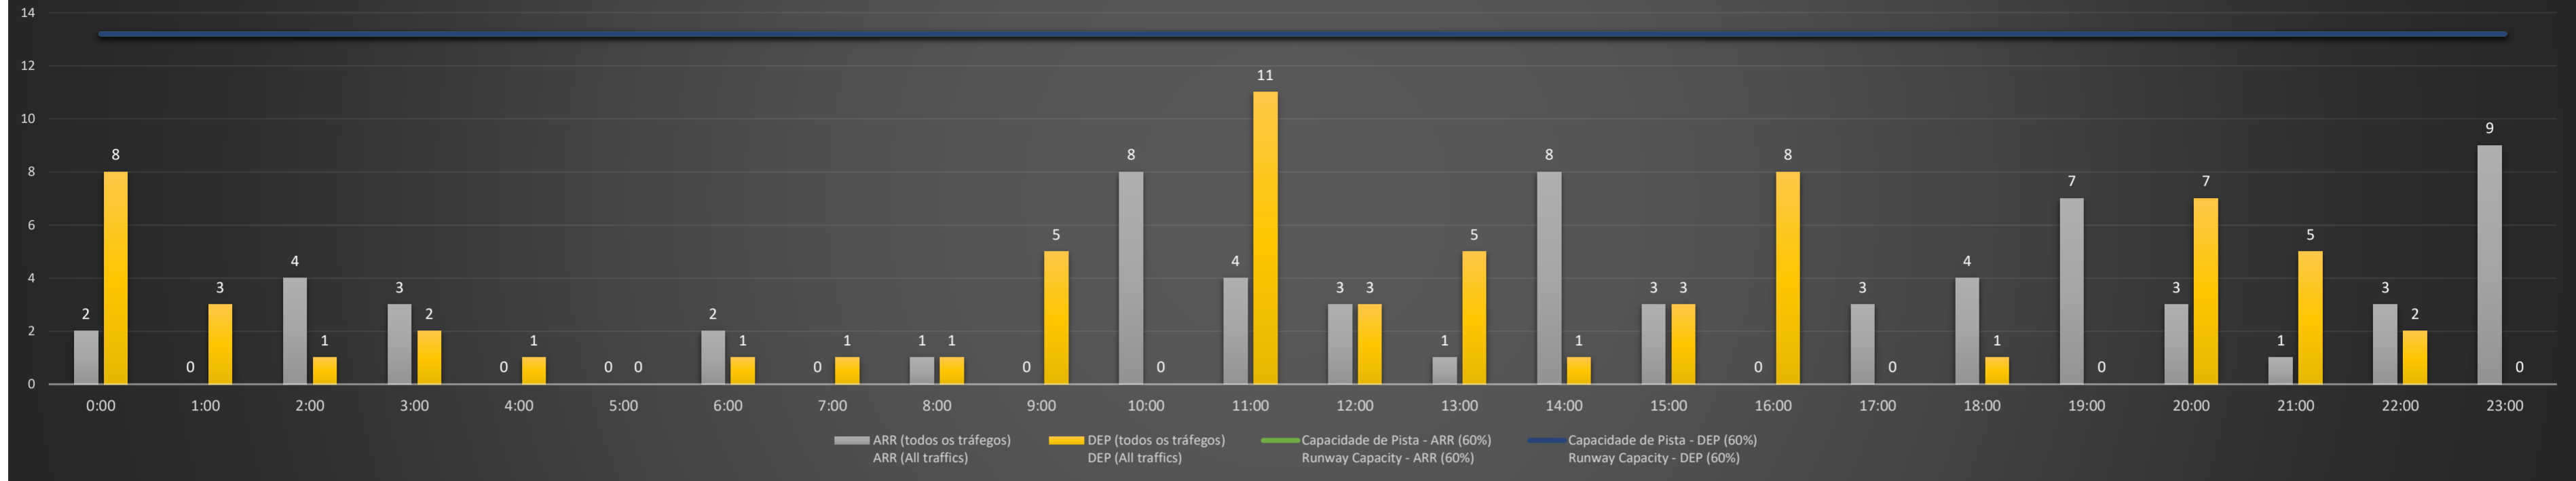

NR - Horário Não Recomendado para Inspeção em Voo
 Not Recommended Flight Inspection Schedule

D - Horário Recomendado para Inspeção em Voo (decolagem somente)
 Recommended Flight Inspection Schedule (departure only)

SBCF/CNF - 28/04/2021

Previsão de Demanda Diária - Intervalo de 60min (R60) - Todos os Tipos de Tráfego - UTC
 Daily Demand Preview - 60min Interval (R60) - All Sorts of Traffic - UTC

SBCF/CNF - 29/04/2021

Previsão de Demanda Diária - Intervalo de 60min (R60) - Todos os Tipos de Tráfego - UTC
 Daily Demand Preview - 60min Interval (R60) - All Sorts of Traffic - UTC

SBCF/CNF - 30/04/2021

Previsão de Demanda Diária - Intervalo de 60min (R60) - Todos os Tipos de Tráfego - UTC
 Daily Demand Preview - 60min Interval (R60) - All Sorts of Traffic - UTC