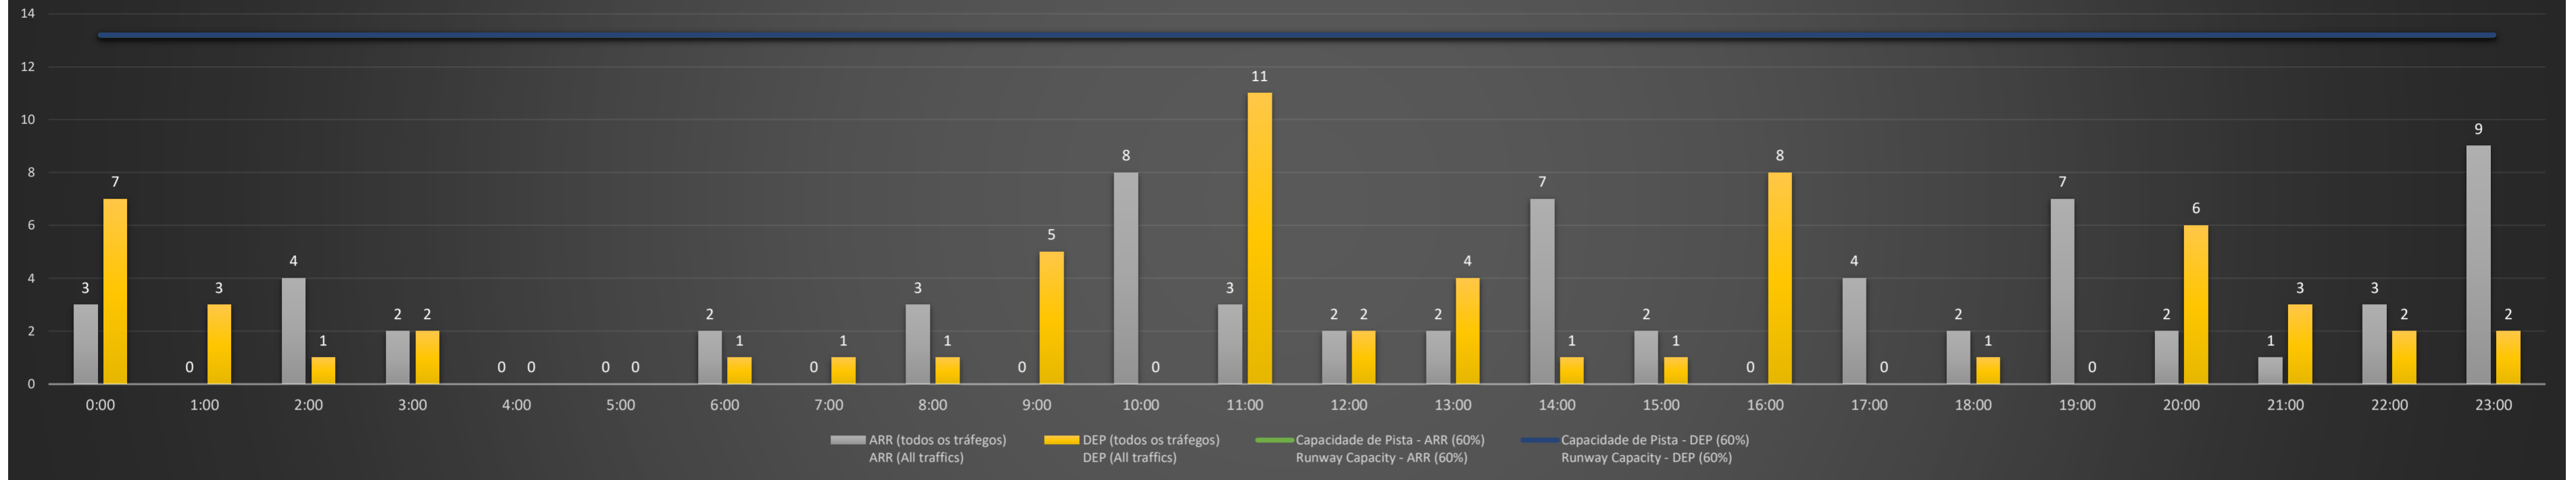

NR - Horário Não Recomendado para Inspeção em Voo
 Not Recommended Flight Inspection Schedule

D - Horário Recomendado para Inspeção em Voo (decolagem somente)
 Recommended Flight Inspection Schedule (departure only)

SBCF/CNF - 25/04/2021

Previsão de Demanda Diária - Intervalo de 60min (R60) - Todos os Tipos de Tráfego - UTC
 Daily Demand Preview - 60min Interval (R60) - All Sorts of Traffic - UTC

SBCF/CNF - 26/04/2021

Previsão de Demanda Diária - Intervalo de 60min (R60) - Todos os Tipos de Tráfego - UTC
 Daily Demand Preview - 60min Interval (R60) - All Sorts of Traffic - UTC

SBCF/CNF - 27/04/2021

Previsão de Demanda Diária - Intervalo de 60min (R60) - Todos os Tipos de Tráfego - UTC
 Daily Demand Preview - 60min Interval (R60) - All Sorts of Traffic - UTC