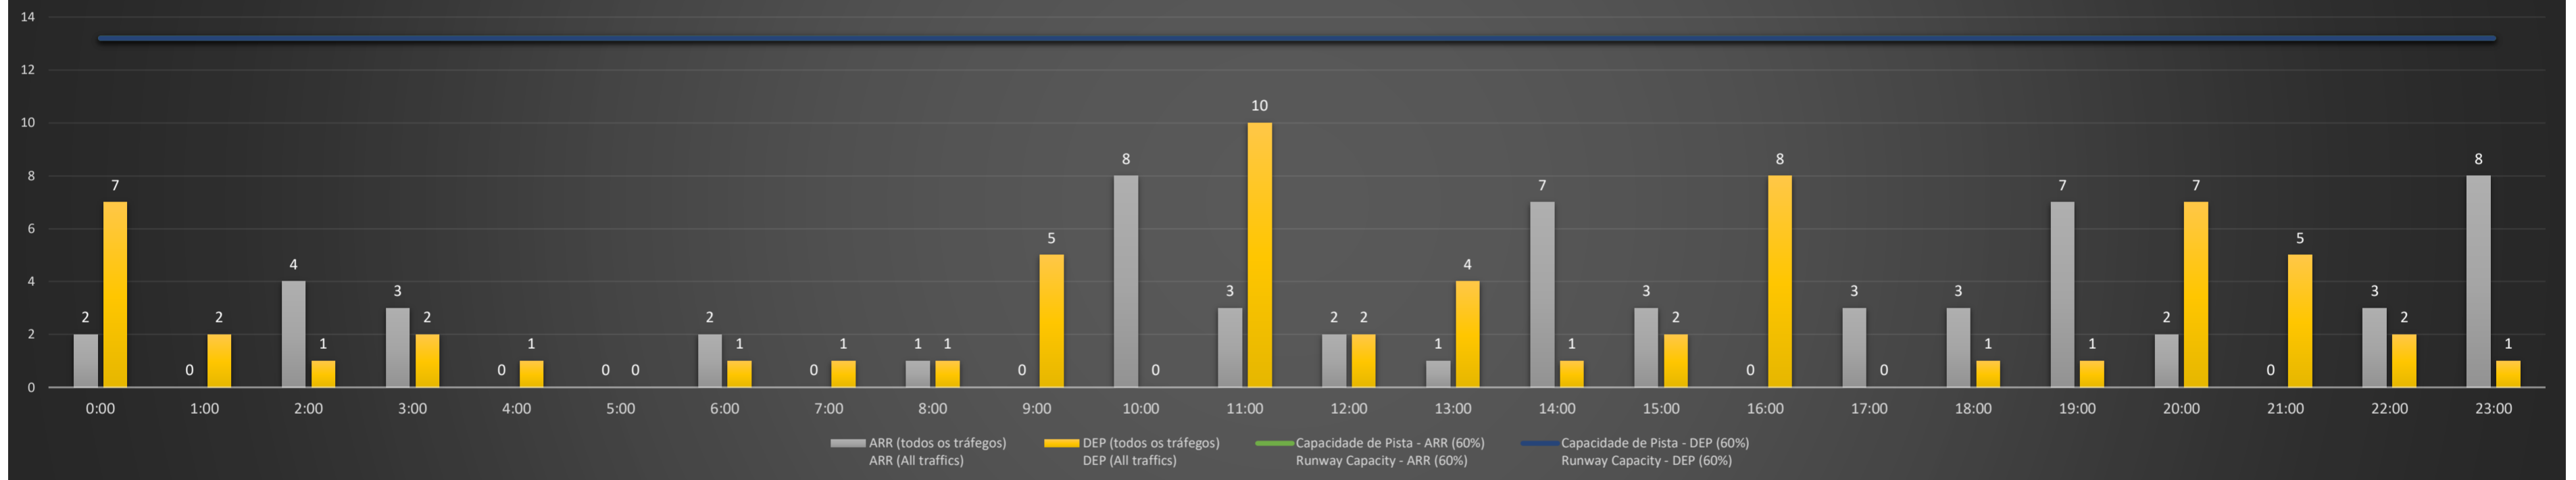

SBCF/CNF - 28/04/2021

Previsão de Demanda Diária - Intervalo de 60min (R60) - Todos os Tipos de Tráfego - UTC
Daily Demand Preview - 60min Interval (R60) - All Sorts of Traffic - UTC