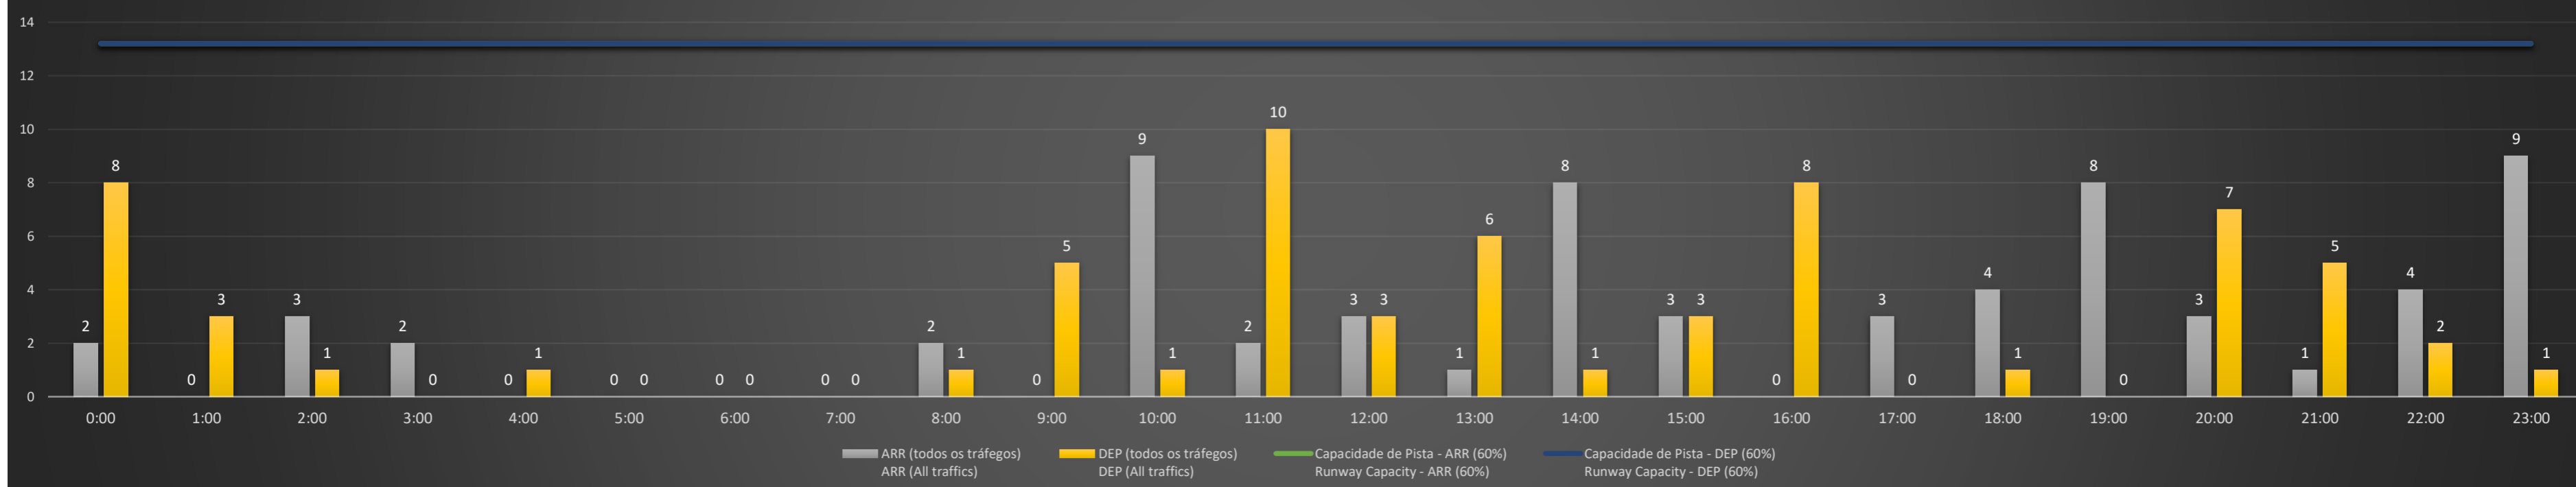

SBCF/CNF - 26/04/2021

Previsão de Demanda Diária - Intervalo de 60min (R60) - Todos os Tipos de Tráfego - UTC
Daily Demand Preview - 60min Interval (R60) - All Sorts of Traffic - UTC