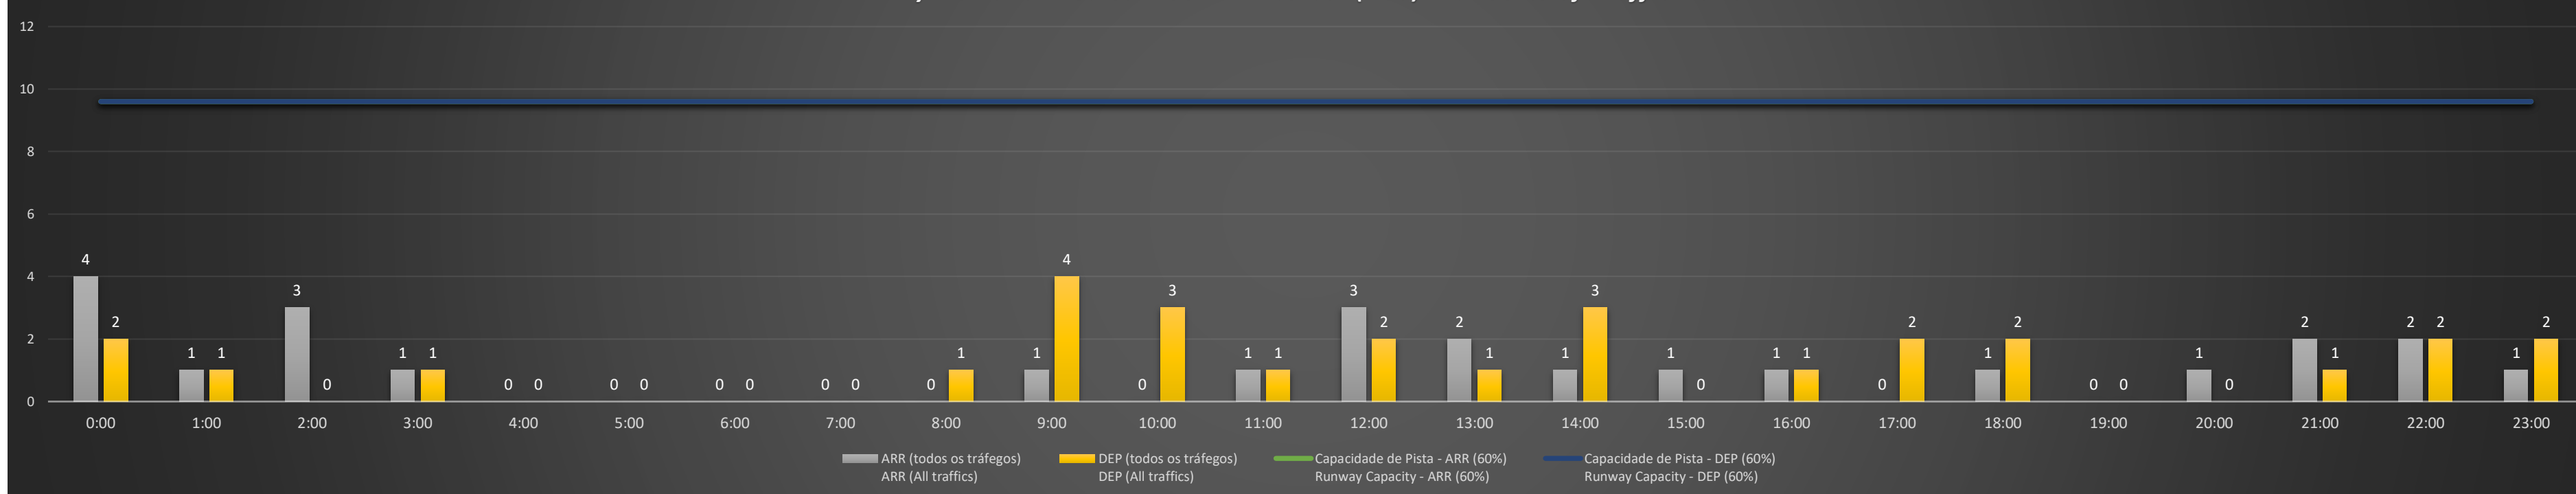

A/D - Horário Recomendado para Inspeção em Voo (aproximação e decolagem)
 Recommended Flight Inspection Schedule (approach and departure)

A - Horário Recomendado para Inspeção em Voo (aproximação somente)
 Recommended Flight Inspection Schedule (approach only)

NR - Horário Não Recomendado para Inspeção em Voo
 Not Recommended Flight Inspection Schedule

D - Horário Recomendado para Inspeção em Voo (decolagem somente)
 Recommended Flight Inspection Schedule (departure only)

SBCT/CWB - 25/04/2021

Previsão de Demanda Diária - Intervalo de 60min (R60) - Todos os Tipos de Tráfego - UTC
 Daily Demand Preview - 60min Interval (R60) - All Sorts of Traffic - UTC

SBCT/CWB - 26/04/2021

Previsão de Demanda Diária - Intervalo de 60min (R60) - Todos os Tipos de Tráfego - UTC
 Daily Demand Preview - 60min Interval (R60) - All Sorts of Traffic - UTC

SBCT/CWB - 27/04/2021

Previsão de Demanda Diária - Intervalo de 60min (R60) - Todos os Tipos de Tráfego - UTC
 Daily Demand Preview - 60min Interval (R60) - All Sorts of Traffic - UTC