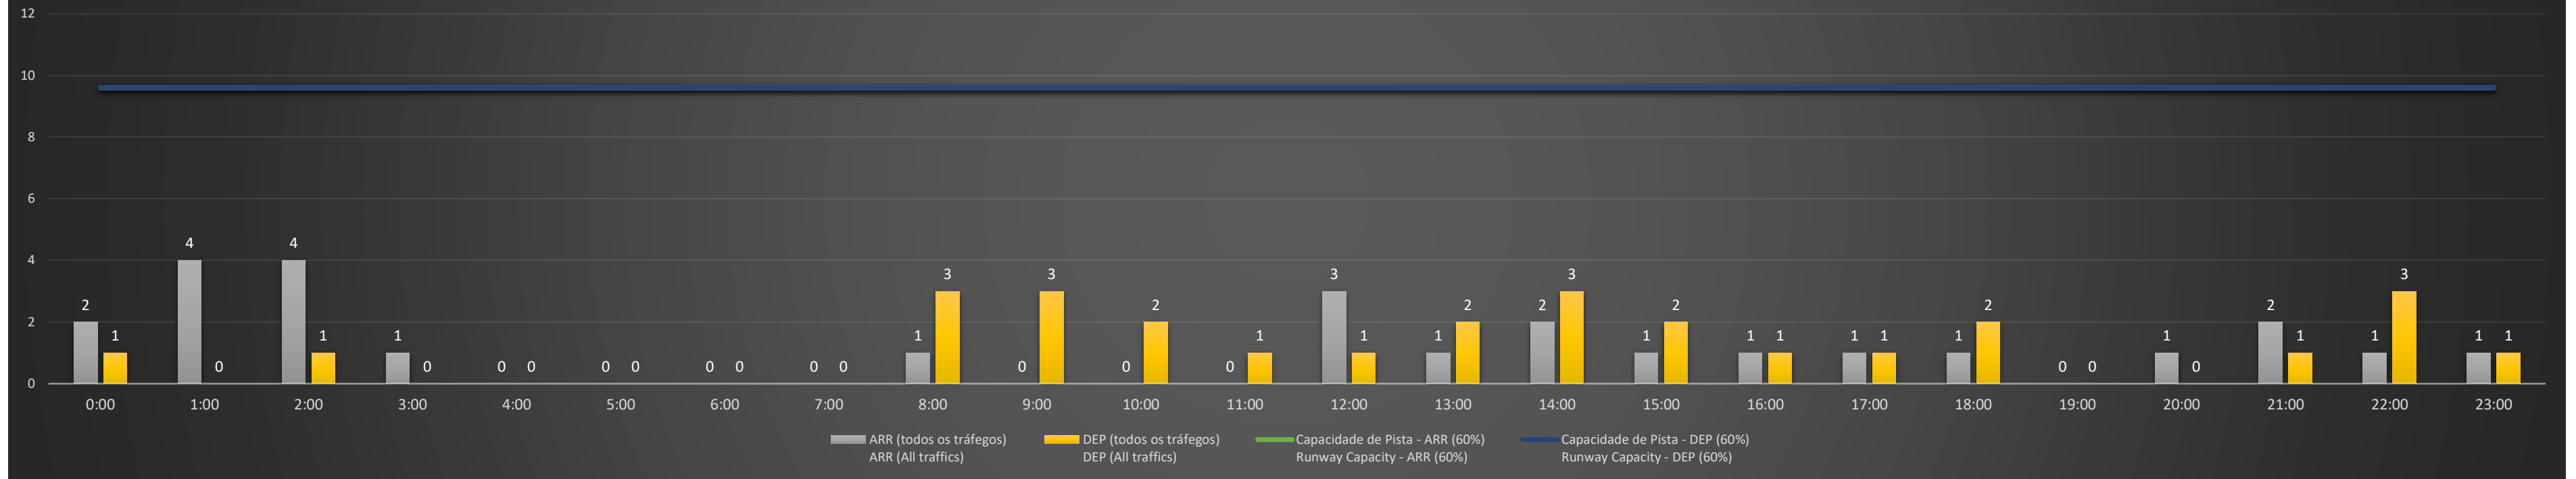

NR - Horário Não Recomendado para Inspeção em Voo
 Not Recommended Flight Inspection Schedule

D - Horário Recomendado para Inspeção em Voo (decolagem somente)
 Recommended Flight Inspection Schedule (departure only)

SBCT/CWB - 25/04/2021

Previsão de Demanda Diária - Intervalo de 60min (R60) - Todos os Tipos de Tráfego - UTC
 Daily Demand Preview - 60min Interval (R60) - All Sorts of Traffic - UTC

SBCT/CWB - 26/04/2021

Previsão de Demanda Diária - Intervalo de 60min (R60) - Todos os Tipos de Tráfego - UTC
 Daily Demand Preview - 60min Interval (R60) - All Sorts of Traffic - UTC

SBCT/CWB - 27/04/2021

Previsão de Demanda Diária - Intervalo de 60min (R60) - Todos os Tipos de Tráfego - UTC
 Daily Demand Preview - 60min Interval (R60) - All Sorts of Traffic - UTC

Previsão de Demanda Diária - Intervalo de 60min (R60) - Todos os Tipos de Tráfego - UTC
 Daily Demand Preview - 60min Interval (R60) - All Sorts of Traffic - UTC

SBCT/CWB - 30/04/2021

Previsão de Demanda Diária - Intervalo de 60min (R60) - Todos os Tipos de Tráfego - UTC
 Daily Demand Preview - 60min Interval (R60) - All Sorts of Traffic - UTC