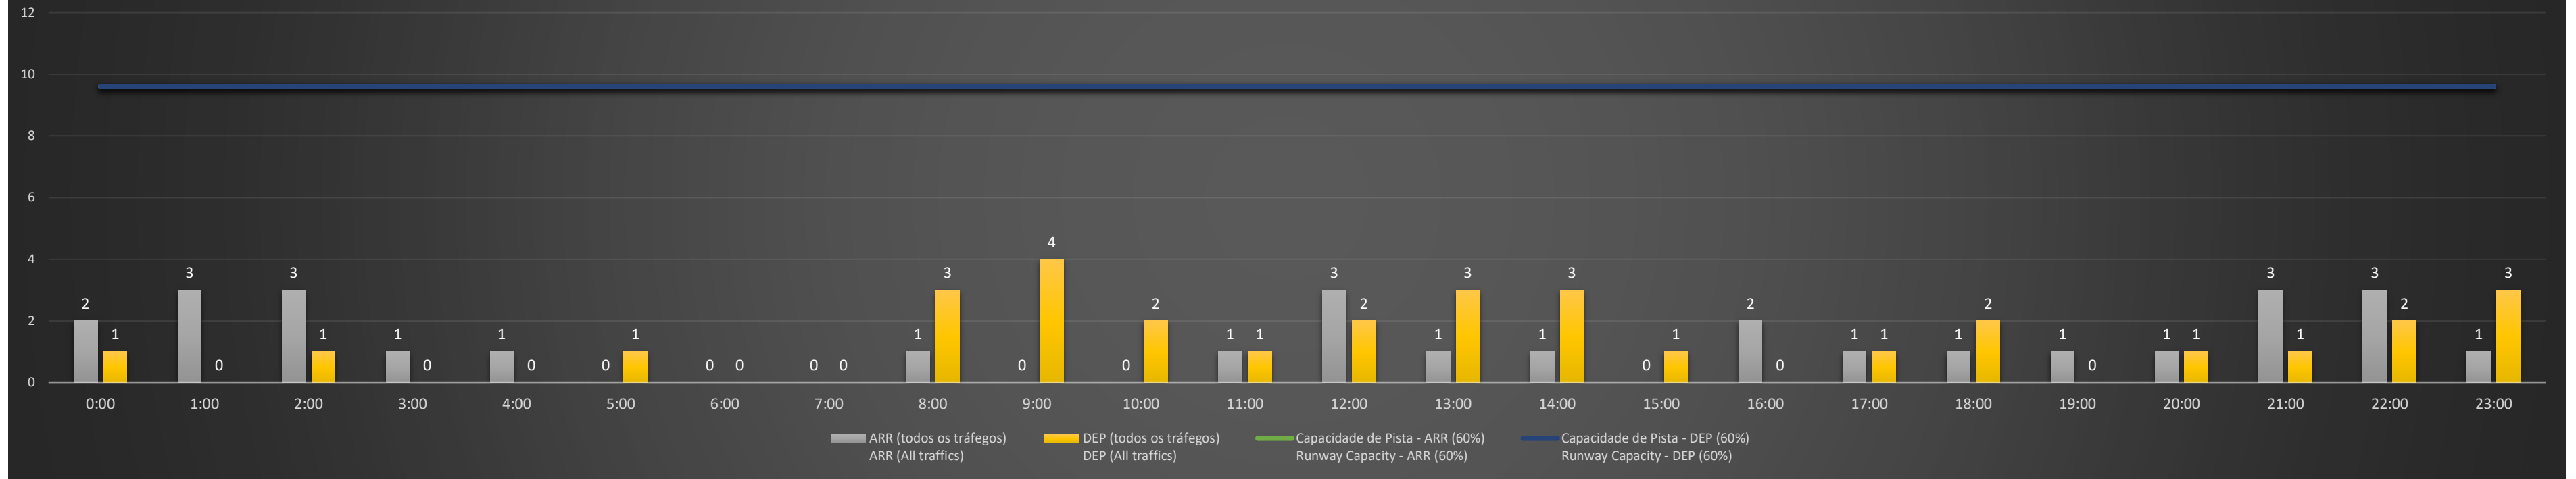

Previsão de Demanda Diária - Intervalo de 60min (R60) - Todos os Tipos de Tráfego - UTC
 Daily Demand Preview - 60min Interval (R60) - All Sorts of Traffic - UTC

SBCT/CWB - 27/04/2021

Previsão de Demanda Diária - Intervalo de 60min (R60) - Todos os Tipos de Tráfego - UTC
 Daily Demand Preview - 60min Interval (R60) - All Sorts of Traffic - UTC

SBCT/CWB - 28/04/2021

Previsão de Demanda Diária - Intervalo de 60min (R60) - Todos os Tipos de Tráfego - UTC
 Daily Demand Preview - 60min Interval (R60) - All Sorts of Traffic - UTC

SBCT/CWB - 29/04/2021

Previsão de Demanda Diária - Intervalo de 60min (R60) - Todos os Tipos de Tráfego - UTC
 Daily Demand Preview - 60min Interval (R60) - All Sorts of Traffic - UTC

SBCT/CWB - 30/04/2021

Previsão de Demanda Diária - Intervalo de 60min (R60) - Todos os Tipos de Tráfego - UTC
 Daily Demand Preview - 60min Interval (R60) - All Sorts of Traffic - UTC

SBCT/CWB - 01/05/2021

Previsão de Demanda Diária - Intervalo de 60min (R60) - Todos os Tipos de Tráfego - UTC
 Daily Demand Preview - 60min Interval (R60) - All Sorts of Traffic - UTC