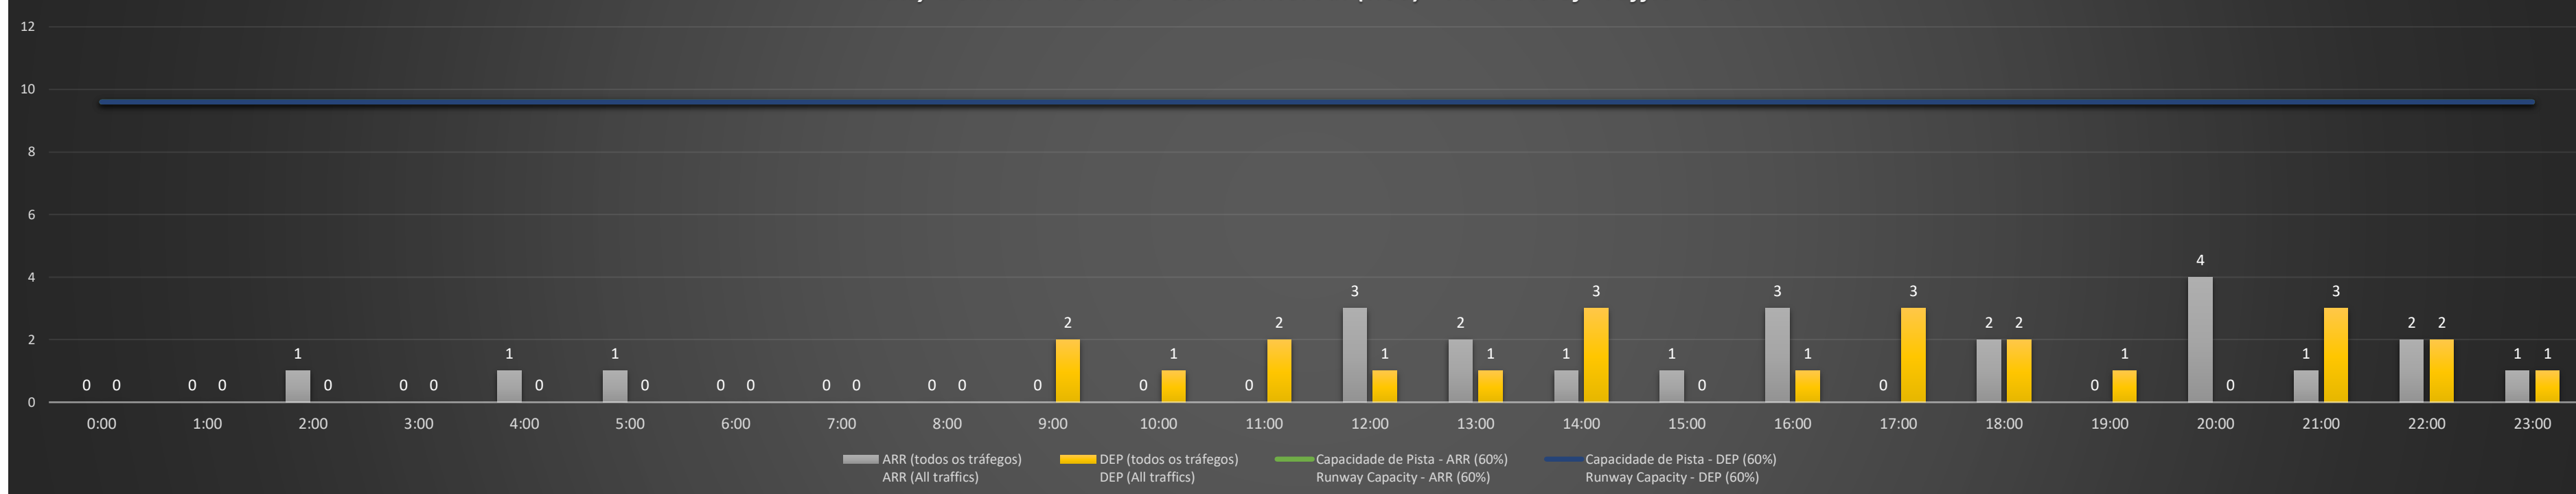

A/D - Horário Recomendado para Inspeção em Voo (aproximação e decolagem)
Recommended Flight Inspection Schedule (approach and departure)

A - Horário Recomendado para Inspeção em Voo (aproximação somente)
Recommended Flight Inspection Schedule (approach only)

NR - Horário Não Recomendado para Inspeção em Voo
Not Recommended Flight Inspection Schedule

D - Horário Recomendado para Inspeção em Voo (decolagem somente)
Recommended Flight Inspection Schedule (departure only)

SBCT/CWB - 25/04/2021

Previsão de Demanda Diária - Intervalo de 60min (R60) - Todos os Tipos de Tráfego - UTC
Daily Demand Preview - 60min Interval (R60) - All Sorts of Traffic - UTC