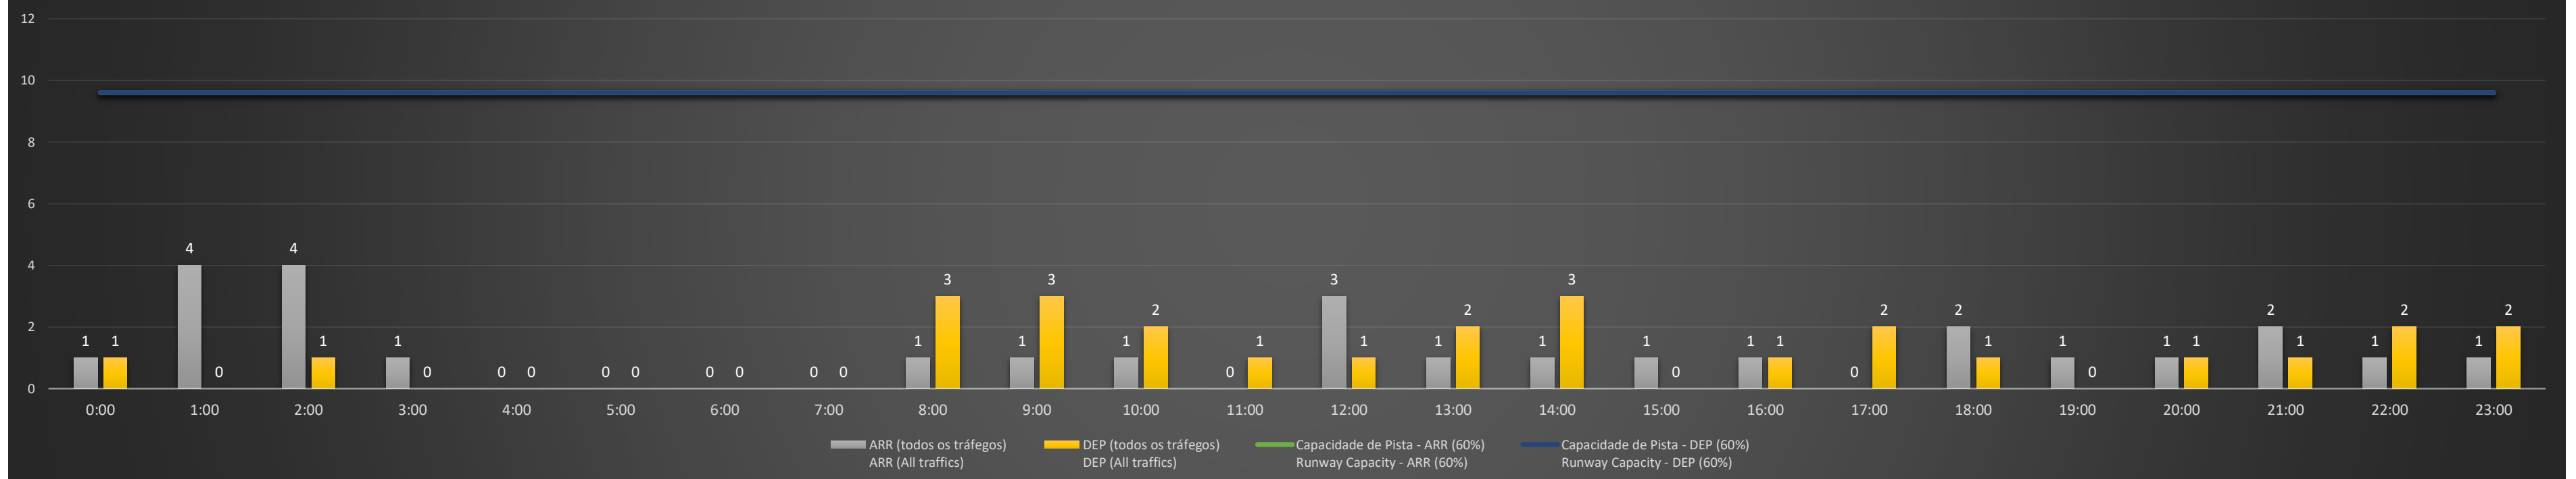

NR - Horário Não Recomendado para Inspeção em Voo
 Not Recommended Flight Inspection Schedule

D - Horário Recomendado para Inspeção em Voo (decolagem somente)
 Recommended Flight Inspection Schedule (departure only)

Previsão de Demanda Diária - Intervalo de 60min (R60) - Todos os Tipos de Tráfego - UTC
 Daily Demand Preview - 60min Interval (R60) - All Sorts of Traffic - UTC

SBCT/CWB - 27/04/2021

Previsão de Demanda Diária - Intervalo de 60min (R60) - Todos os Tipos de Tráfego - UTC
 Daily Demand Preview - 60min Interval (R60) - All Sorts of Traffic - UTC

SBCT/CWB - 28/04/2021

Previsão de Demanda Diária - Intervalo de 60min (R60) - Todos os Tipos de Tráfego - UTC
 Daily Demand Preview - 60min Interval (R60) - All Sorts of Traffic - UTC

SBCT/CWB - 29/04/2021

Previsão de Demanda Diária - Intervalo de 60min (R60) - Todos os Tipos de Tráfego - UTC
 Daily Demand Preview - 60min Interval (R60) - All Sorts of Traffic - UTC

SBCT/CWB - 30/04/2021

Previsão de Demanda Diária - Intervalo de 60min (R60) - Todos os Tipos de Tráfego - UTC
 Daily Demand Preview - 60min Interval (R60) - All Sorts of Traffic - UTC