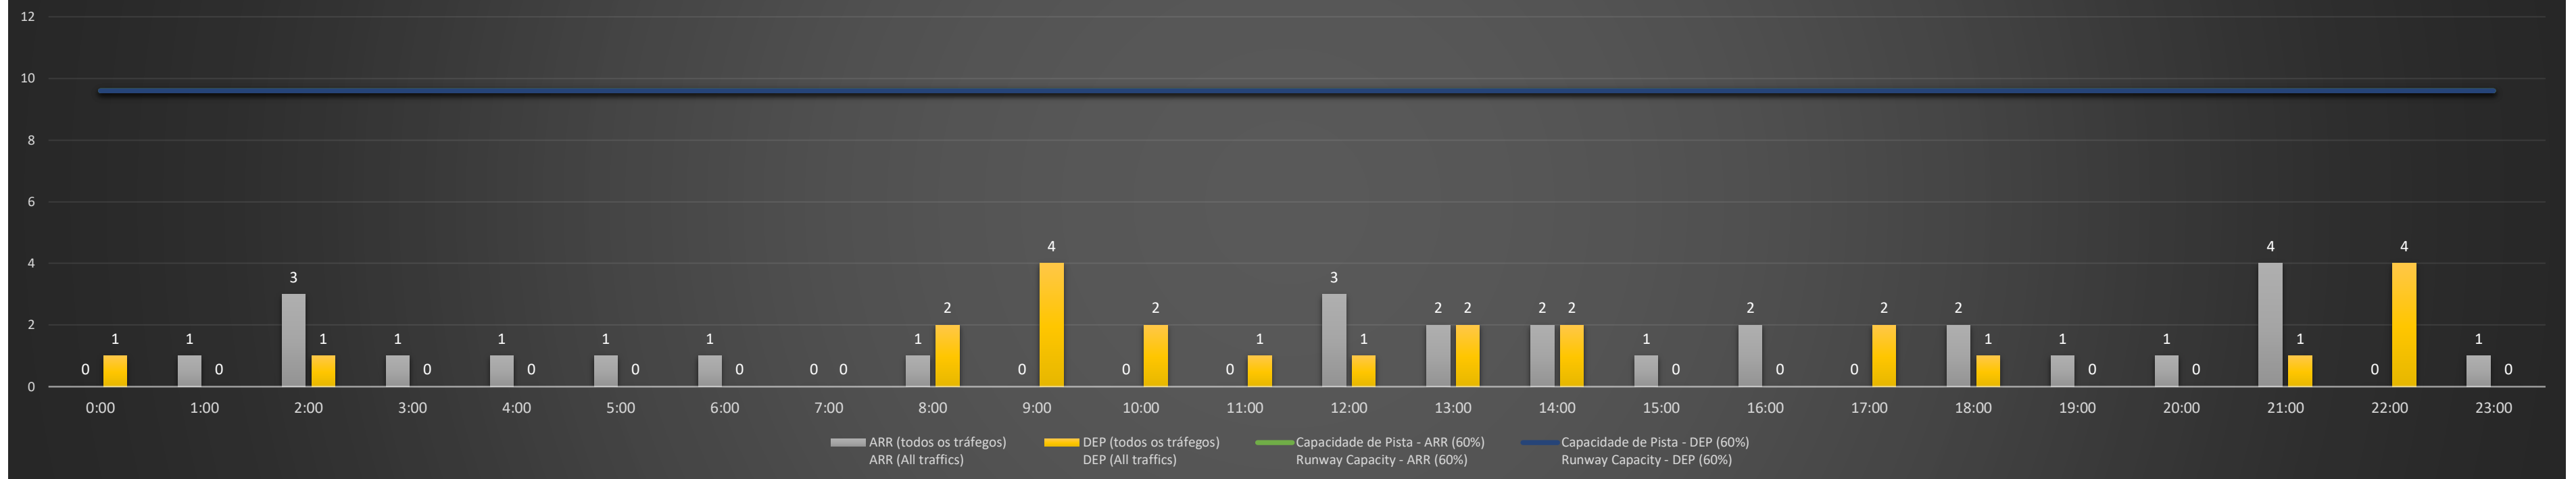

NR - Horário Não Recomendado para Inspeção em Voo
 Not Recommended Flight Inspection Schedule

D - Horário Recomendado para Inspeção em Voo (decolagem somente)
 Recommended Flight Inspection Schedule (departure only)

Previsão de Demanda Diária - Intervalo de 60min (R60) - Todos os Tipos de Tráfego - UTC
 Daily Demand Preview - 60min Interval (R60) - All Sorts of Traffic - UTC

SBCT/CWB - 27/04/2021

Previsão de Demanda Diária - Intervalo de 60min (R60) - Todos os Tipos de Tráfego - UTC
 Daily Demand Preview - 60min Interval (R60) - All Sorts of Traffic - UTC

SBCT/CWB - 28/04/2021

Previsão de Demanda Diária - Intervalo de 60min (R60) - Todos os Tipos de Tráfego - UTC
 Daily Demand Preview - 60min Interval (R60) - All Sorts of Traffic - UTC

SBCT/CWB - 29/04/2021

Previsão de Demanda Diária - Intervalo de 60min (R60) - Todos os Tipos de Tráfego - UTC
 Daily Demand Preview - 60min Interval (R60) - All Sorts of Traffic - UTC

SBCT/CWB - 30/04/2021

Previsão de Demanda Diária - Intervalo de 60min (R60) - Todos os Tipos de Tráfego - UTC
 Daily Demand Preview - 60min Interval (R60) - All Sorts of Traffic - UTC