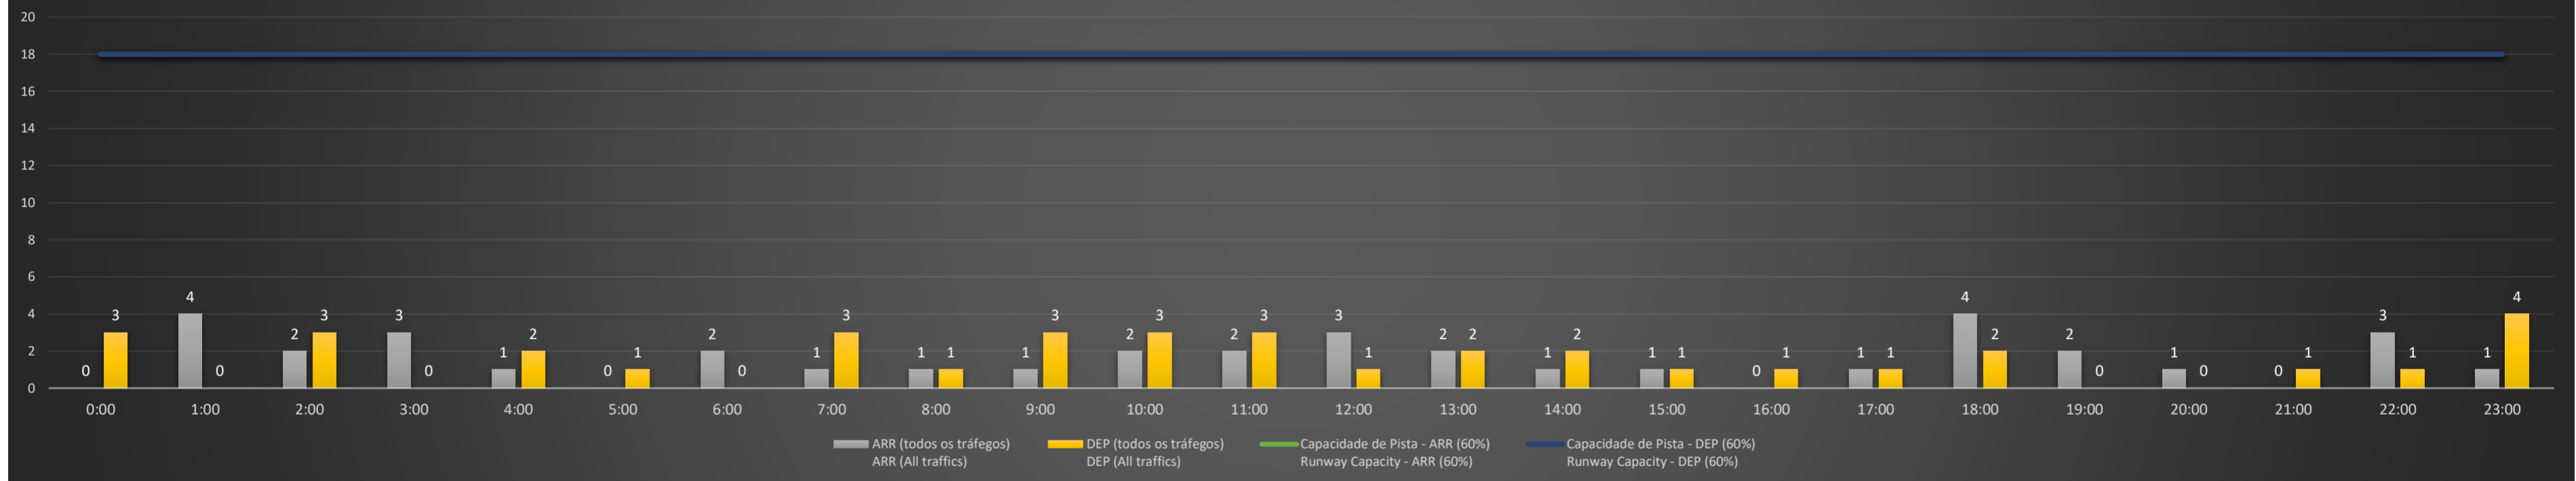

Previsão de Demanda Diária - Intervalo de 60min (R60) - Todos os Tipos de Tráfego - UTC  
 Daily Demand Preview - 60min Interval (R60) - All Sorts of Traffic - UTC

### SBGL/GIG - 04/05/2021

Previsão de Demanda Diária - Intervalo de 60min (R60) - Todos os Tipos de Tráfego - UTC  
 Daily Demand Preview - 60min Interval (R60) - All Sorts of Traffic - UTC

### SBGL/GIG - 05/05/2021

Previsão de Demanda Diária - Intervalo de 60min (R60) - Todos os Tipos de Tráfego - UTC  
 Daily Demand Preview - 60min Interval (R60) - All Sorts of Traffic - UTC

Previsão de Demanda Diária - Intervalo de 60min (R60) - Todos os Tipos de Tráfego - UTC  
 Daily Demand Preview - 60min Interval (R60) - All Sorts of Traffic - UTC

**SBGL/GIG - 08/05/2021**

Previsão de Demanda Diária - Intervalo de 60min (R60) - Todos os Tipos de Tráfego - UTC  
 Daily Demand Preview - 60min Interval (R60) - All Sorts of Traffic - UTC