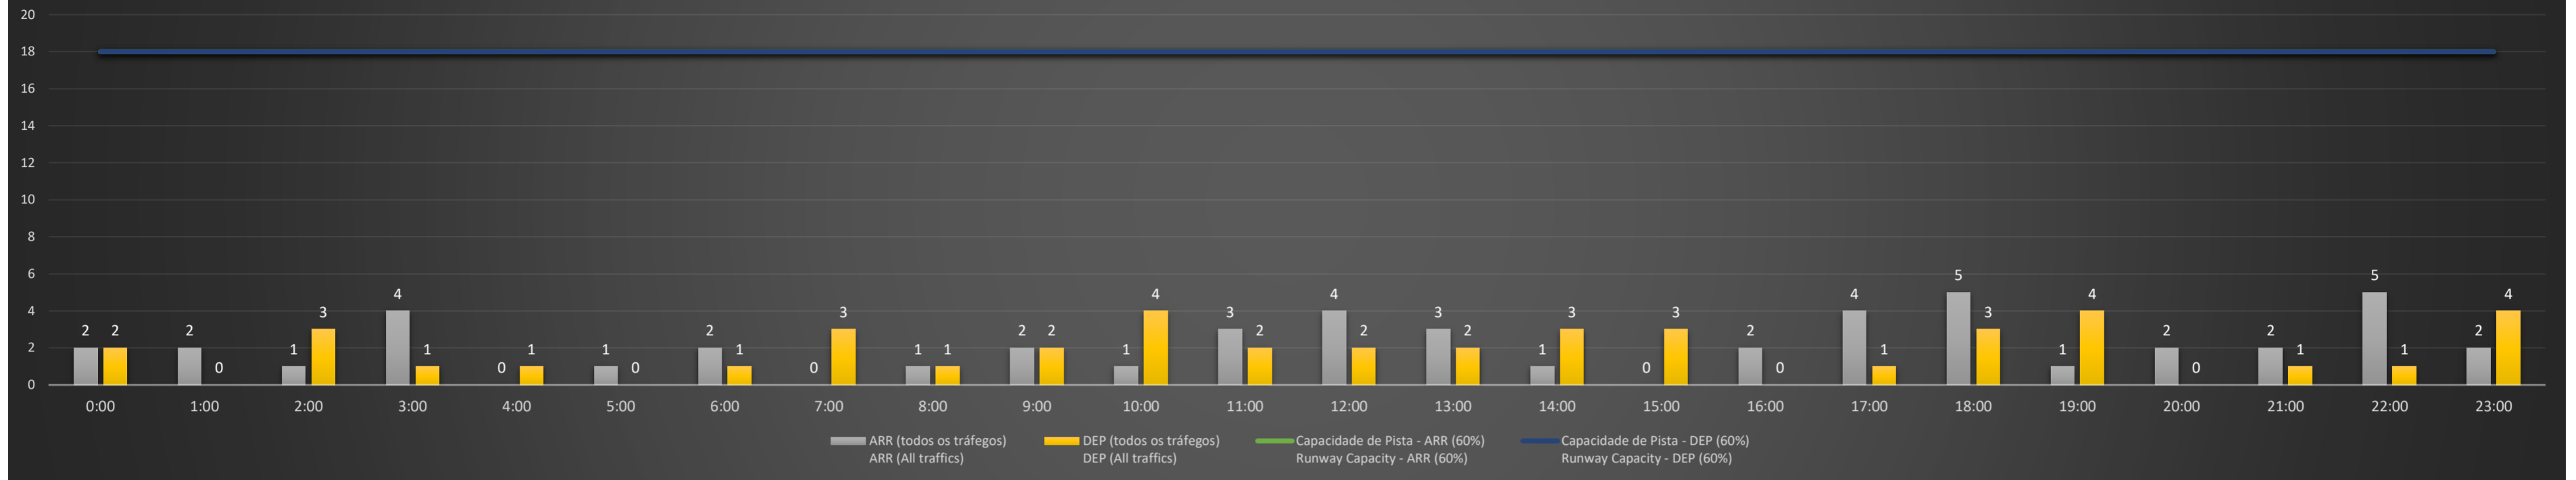

### SBGL/GIG - 04/05/2021

Previsão de Demanda Diária - Intervalo de 60min (R60) - Todos os Tipos de Tráfego - UTC  
 Daily Demand Preview - 60min Interval (R60) - All Sorts of Traffic - UTC

### SBGL/GIG - 05/05/2021

Previsão de Demanda Diária - Intervalo de 60min (R60) - Todos os Tipos de Tráfego - UTC  
 Daily Demand Preview - 60min Interval (R60) - All Sorts of Traffic - UTC

### SBGL/GIG - 06/05/2021

Previsão de Demanda Diária - Intervalo de 60min (R60) - Todos os Tipos de Tráfego - UTC  
 Daily Demand Preview - 60min Interval (R60) - All Sorts of Traffic - UTC

**SBGL/GIG - 07/05/2021**

Previsão de Demanda Diária - Intervalo de 60min (R60) - Todos os Tipos de Tráfego - UTC  
 Daily Demand Preview - 60min Interval (R60) - All Sorts of Traffic - UTC

**SBGL/GIG - 08/05/2021**

Previsão de Demanda Diária - Intervalo de 60min (R60) - Todos os Tipos de Tráfego - UTC  
 Daily Demand Preview - 60min Interval (R60) - All Sorts of Traffic - UTC