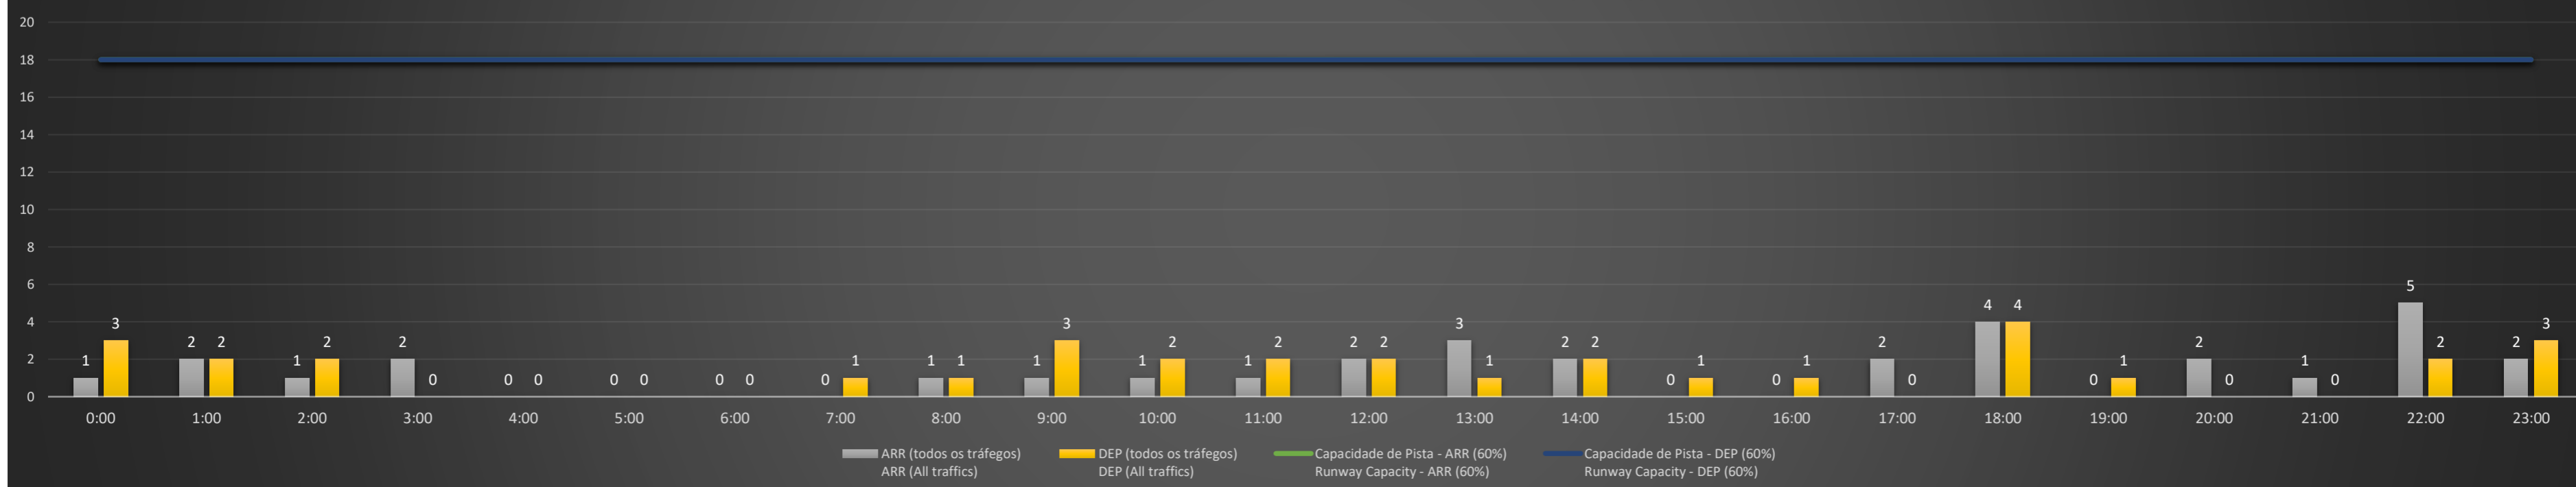

**A/D** - Horário Recomendado para Inspeção em Voo (aproximação e decolagem)  
 Recommended Flight Inspection Schedule (approach and departure)

**A** - Horário Recomendado para Inspeção em Voo (aproximação somente)  
 Recommended Flight Inspection Schedule (approach only)

**NR** - Horário Não Recomendado para Inspeção em Voo  
 Not Recommended Flight Inspection Schedule

**D** - Horário Recomendado para Inspeção em Voo (decolagem somente)  
 Recommended Flight Inspection Schedule (departure only)

SBGL/GIG - 02/05/2021

Previsão de Demanda Diária - Intervalo de 60min (R60) - Todos os Tipos de Tráfego - UTC  
 Daily Demand Preview - 60min Interval (R60) - All Sorts of Traffic - UTC

SBGL/GIG - 03/05/2021

Previsão de Demanda Diária - Intervalo de 60min (R60) - Todos os Tipos de Tráfego - UTC  
 Daily Demand Preview - 60min Interval (R60) - All Sorts of Traffic - UTC