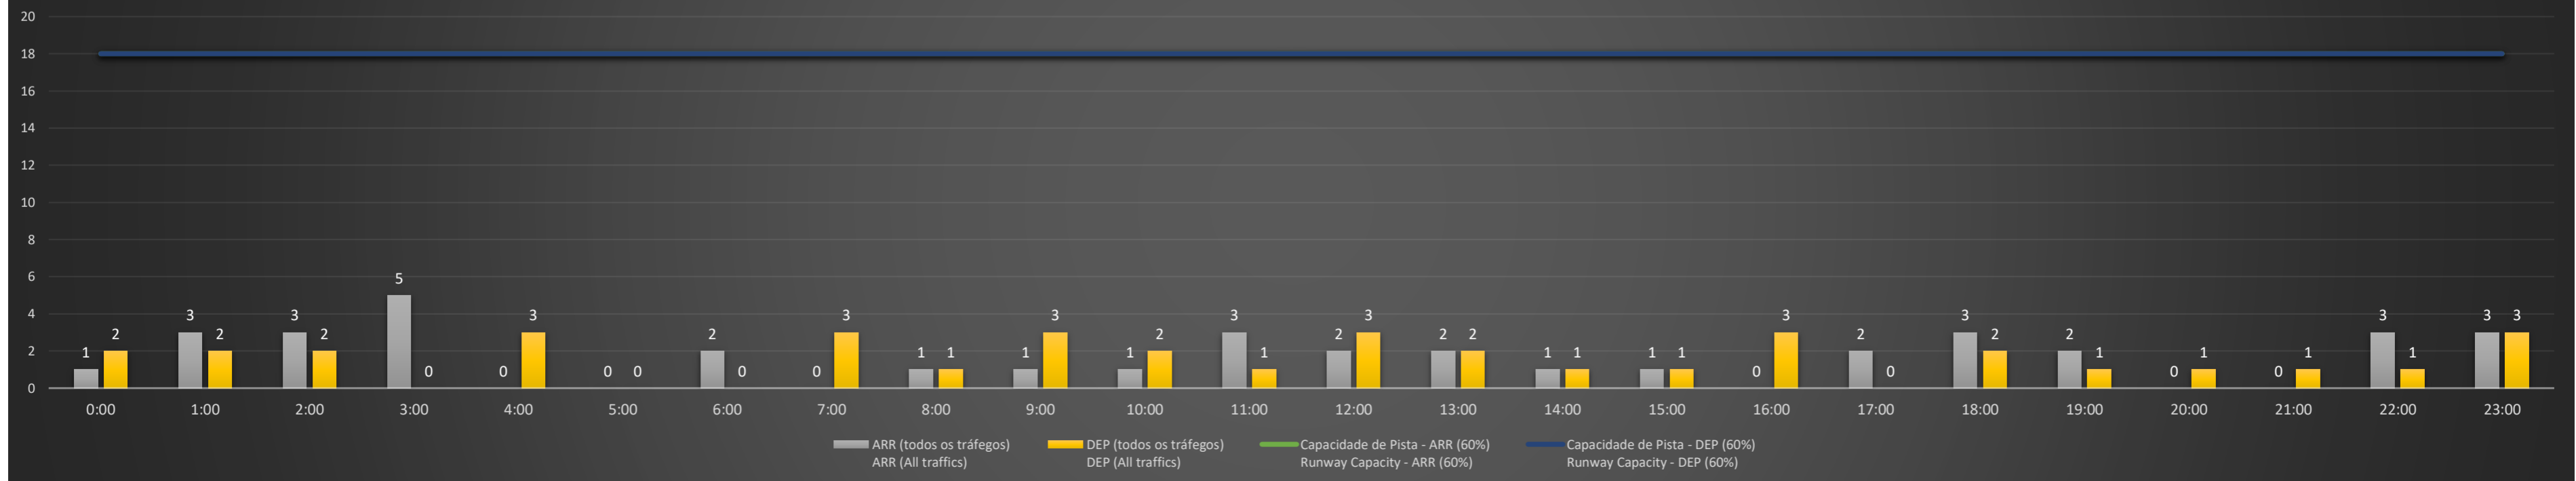

### SBGL/GIG - 04/05/2021

Previsão de Demanda Diária - Intervalo de 60min (R60) - Todos os Tipos de Tráfego - UTC  
 Daily Demand Preview - 60min Interval (R60) - All Sorts of Traffic - UTC

### SBGL/GIG - 05/05/2021

Previsão de Demanda Diária - Intervalo de 60min (R60) - Todos os Tipos de Tráfego - UTC  
 Daily Demand Preview - 60min Interval (R60) - All Sorts of Traffic - UTC

### SBGL/GIG - 06/05/2021

Previsão de Demanda Diária - Intervalo de 60min (R60) - Todos os Tipos de Tráfego - UTC  
 Daily Demand Preview - 60min Interval (R60) - All Sorts of Traffic - UTC

**SBGL/GIG - 07/05/2021**

Previsão de Demanda Diária - Intervalo de 60min (R60) - Todos os Tipos de Tráfego - UTC  
 Daily Demand Preview - 60min Interval (R60) - All Sorts of Traffic - UTC

**SBGL/GIG - 08/05/2021**

Previsão de Demanda Diária - Intervalo de 60min (R60) - Todos os Tipos de Tráfego - UTC  
 Daily Demand Preview - 60min Interval (R60) - All Sorts of Traffic - UTC