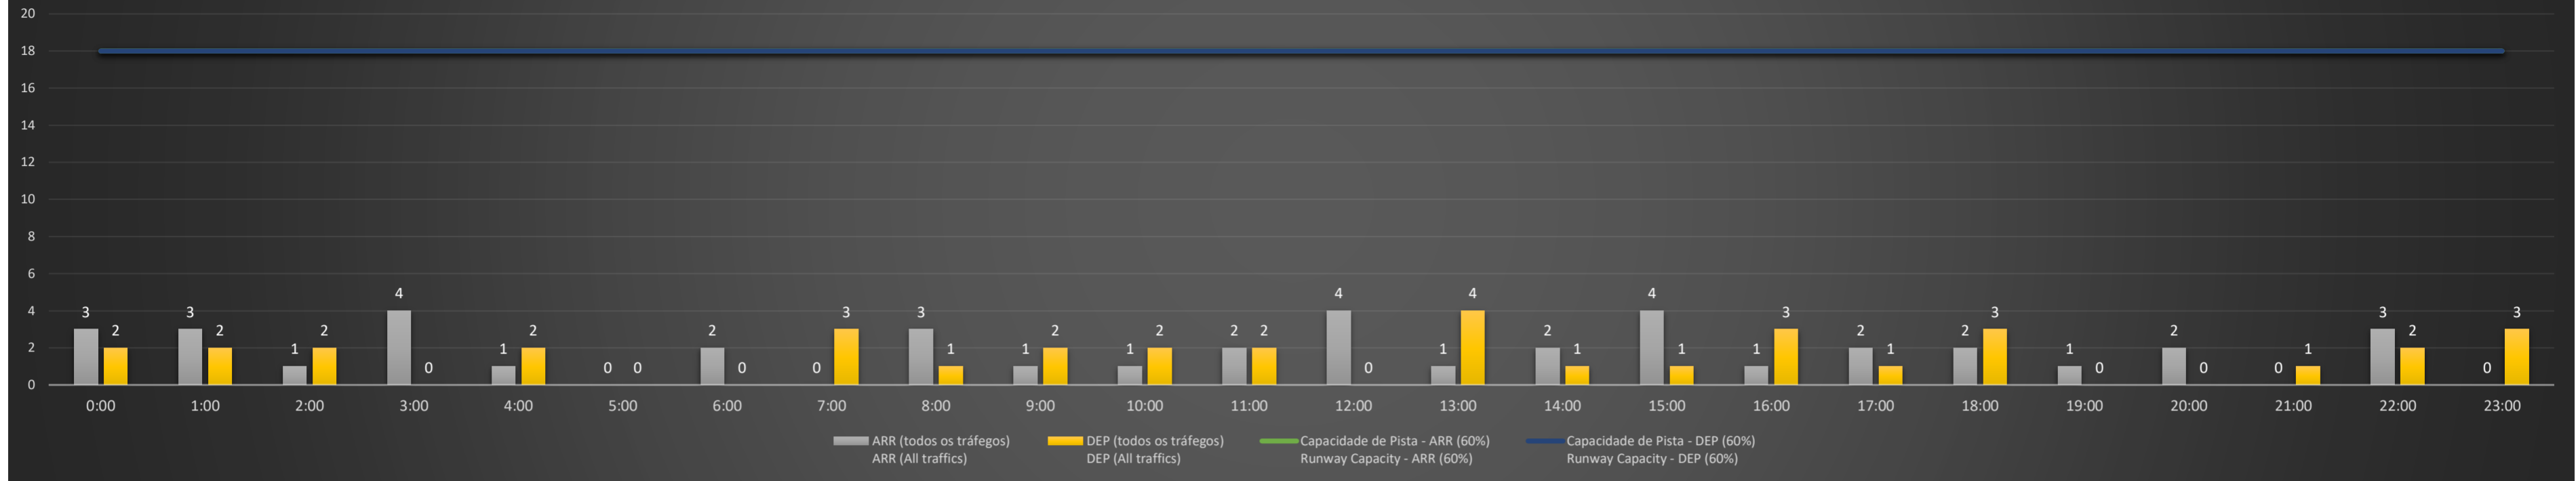

**NR** - Horário Não Recomendado para Inspeção em Voo  
 Not Recommended Flight Inspection Schedule

**D** - Horário Recomendado para Inspeção em Voo (decolagem somente)  
 Recommended Flight Inspection Schedule (departure only)

SBGL/GIG - 02/05/2021

Previsão de Demanda Diária - Intervalo de 60min (R60) - Todos os Tipos de Tráfego - UTC  
 Daily Demand Preview - 60min Interval (R60) - All Sorts of Traffic - UTC

SBGL/GIG - 03/05/2021

Previsão de Demanda Diária - Intervalo de 60min (R60) - Todos os Tipos de Tráfego - UTC  
 Daily Demand Preview - 60min Interval (R60) - All Sorts of Traffic - UTC

### SBGL/GIG - 04/05/2021

Previsão de Demanda Diária - Intervalo de 60min (R60) - Todos os Tipos de Tráfego - UTC  
 Daily Demand Preview - 60min Interval (R60) - All Sorts of Traffic - UTC