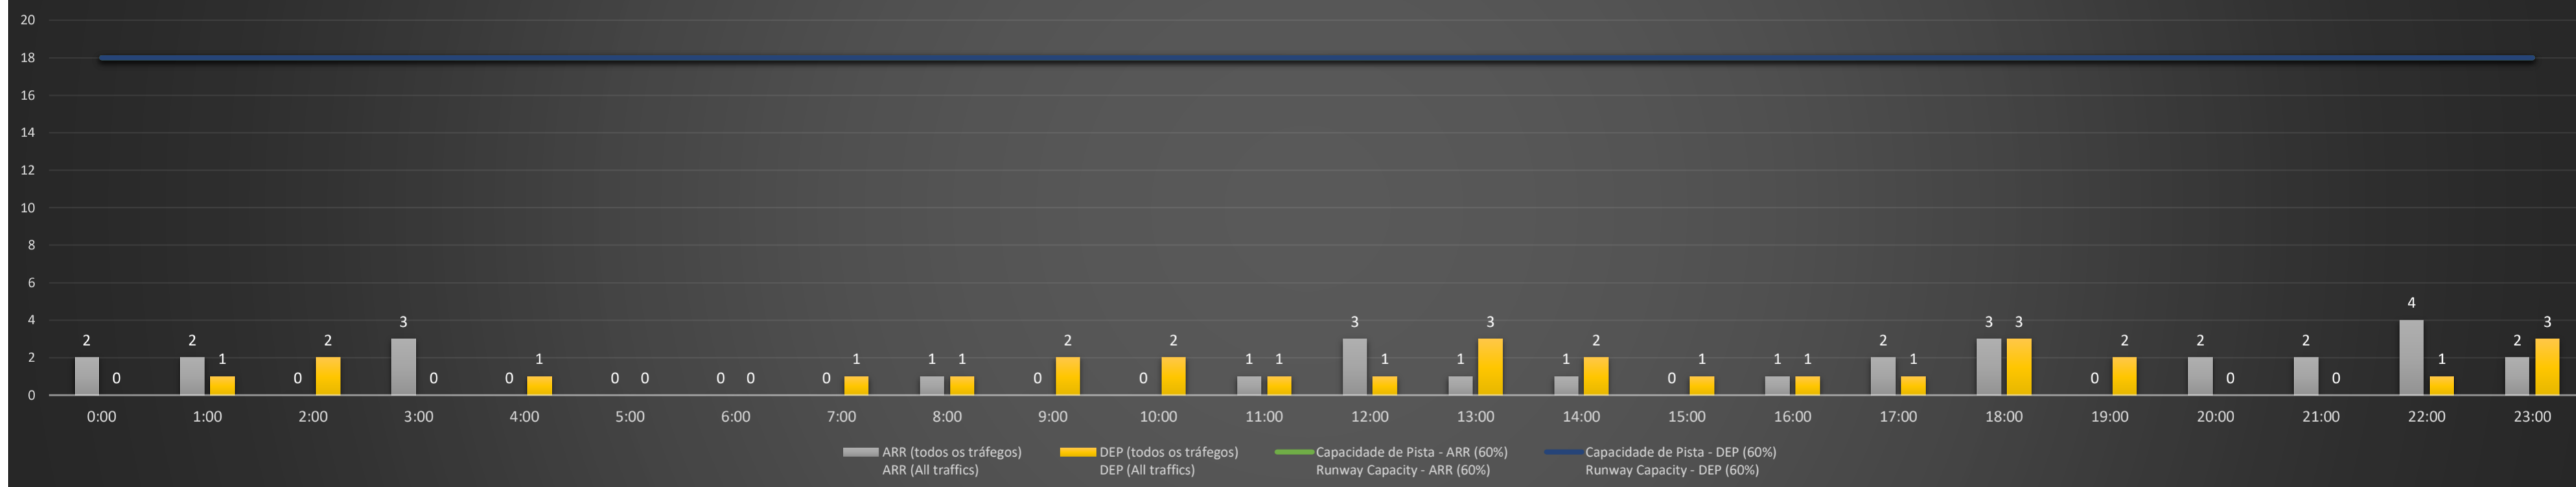

A/D - Horário Recomendado para Inspeção em Voo (aproximação e decolagem)
Recommended Flight Inspection Schedule (approach and departure)

A - Horário Recomendado para Inspeção em Voo (aproximação somente)
Recommended Flight Inspection Schedule (approach only)

NR - Horário Não Recomendado para Inspeção em Voo
Not Recommended Flight Inspection Schedule

D - Horário Recomendado para Inspeção em Voo (decolagem somente)
Recommended Flight Inspection Schedule (departure only)

SBGL/GIG - 02/05/2021

Previsão de Demanda Diária - Intervalo de 60min (R60) - Todos os Tipos de Tráfego - UTC
Daily Demand Preview - 60min Interval (R60) - All Sorts of Traffic - UTC