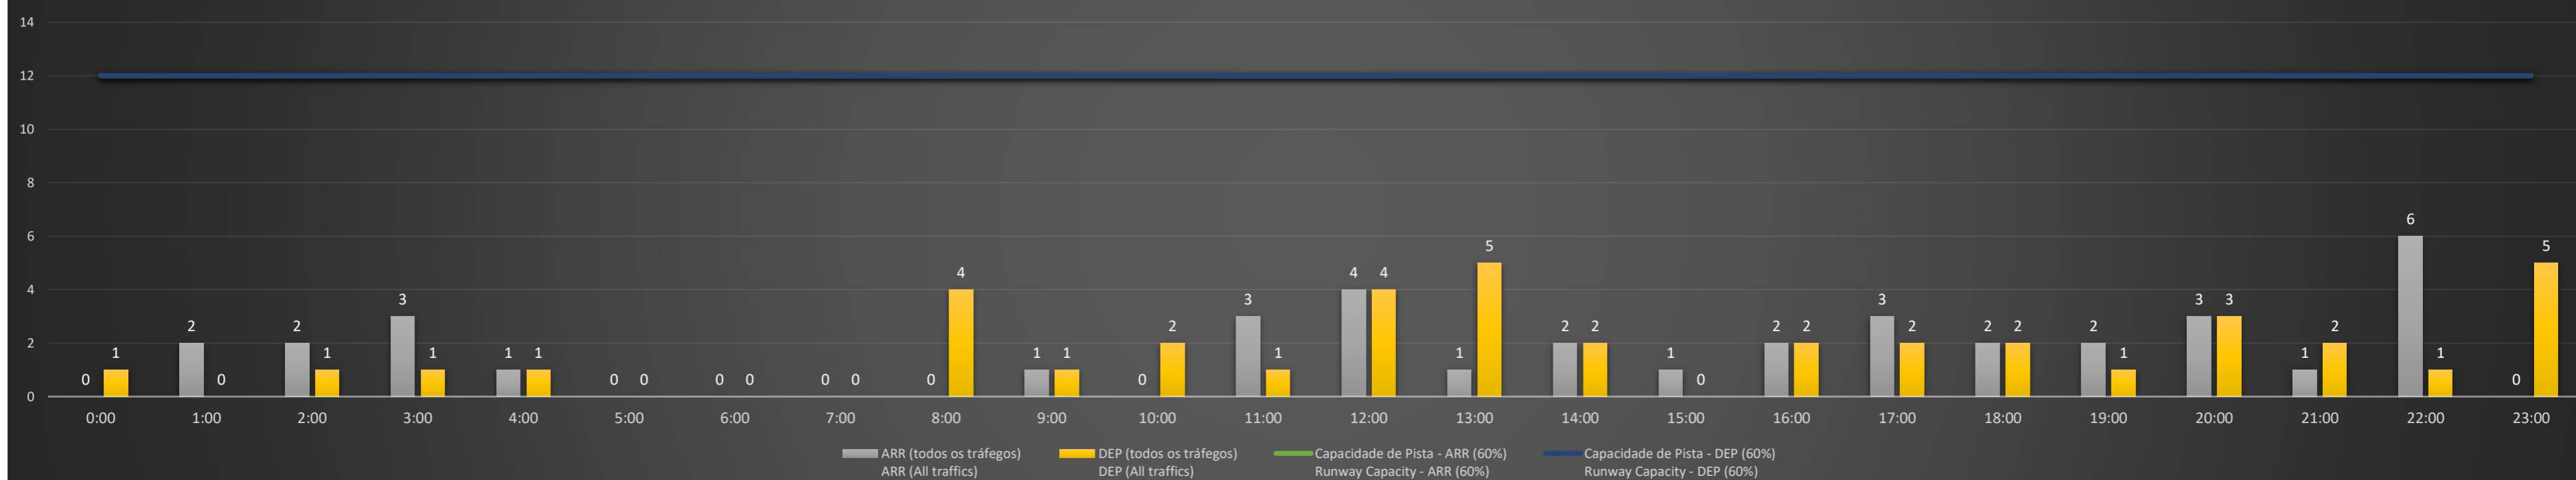

**A/D** - Horário Recomendado para Inspeção em Voo (aproximação e decolagem)  
Recommended Flight Inspection Schedule (approach and departure)

**A** - Horário Recomendado para Inspeção em Voo (aproximação somente)  
Recommended Flight Inspection Schedule (approach only)

**NR** - Horário Não Recomendado para Inspeção em Voo  
Not Recommended Flight Inspection Schedule

**D** - Horário Recomendado para Inspeção em Voo (decolagem somente)  
Recommended Flight Inspection Schedule (departure only)

SBPA/POA - 02/05/2021

Previsão de Demanda Diária - Intervalo de 60min (R60) - Todos os Tipos de Tráfego - UTC  
Daily Demand Preview - 60min Interval (R60) - All Sorts of Traffic - UTC

SBPA/POA - 03/05/2021

Previsão de Demanda Diária - Intervalo de 60min (R60) - Todos os Tipos de Tráfego - UTC  
Daily Demand Preview - 60min Interval (R60) - All Sorts of Traffic - UTC