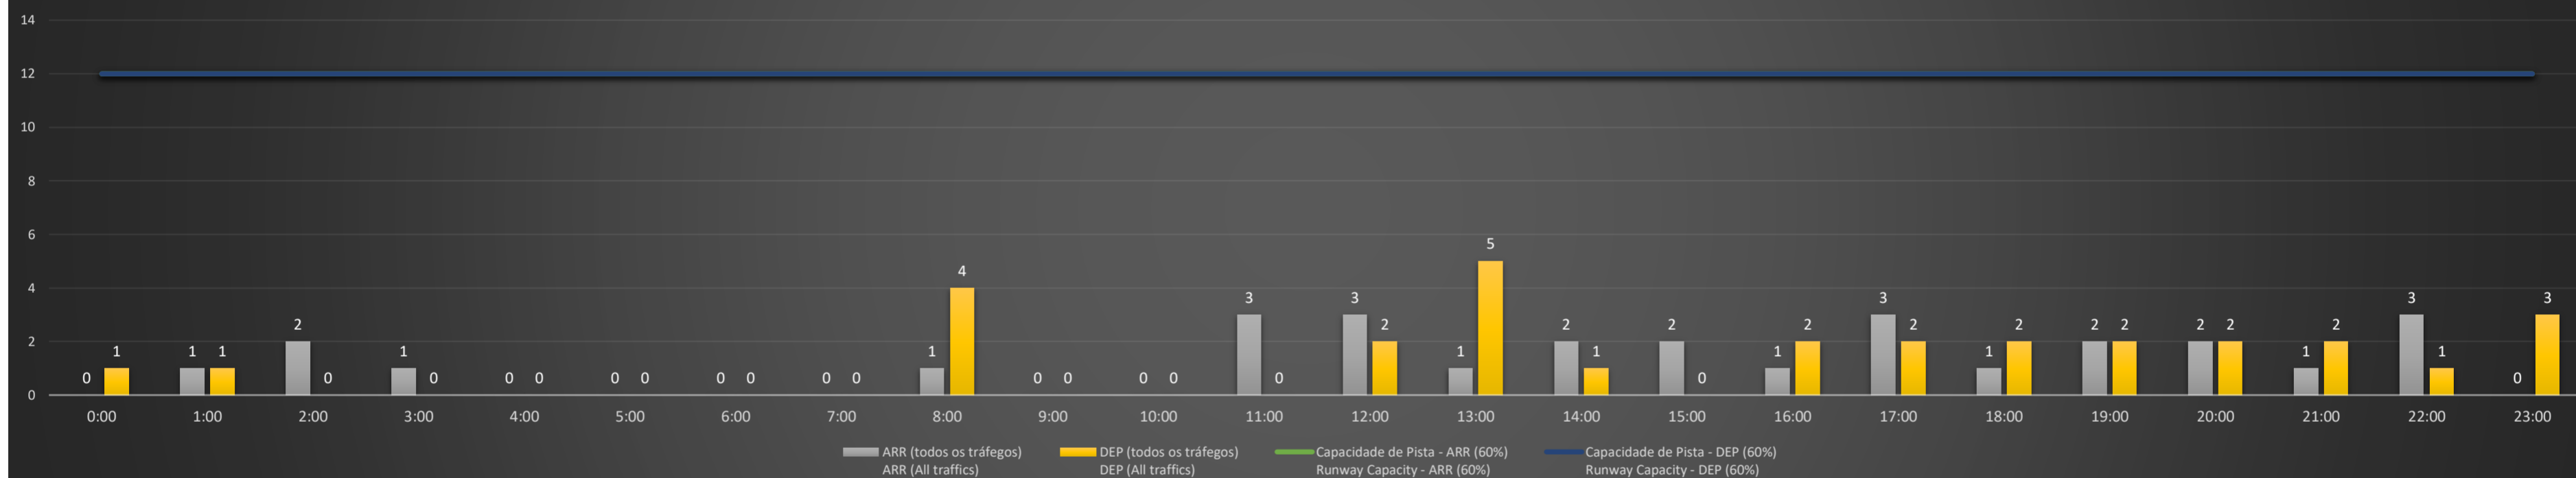

A/D - Horário Recomendado para Inspeção em Voo (aproximação e decolagem)
Recommended Flight Inspection Schedule (approach and departure)

A - Horário Recomendado para Inspeção em Voo (aproximação somente)
Recommended Flight Inspection Schedule (approach only)

NR - Horário Não Recomendado para Inspeção em Voo
Not Recommended Flight Inspection Schedule

D - Horário Recomendado para Inspeção em Voo (decolagem somente)
Recommended Flight Inspection Schedule (departure only)

SBPA/POA - 02/05/2021

Previsão de Demanda Diária - Intervalo de 60min (R60) - Todos os Tipos de Tráfego - UTC
Daily Demand Preview - 60min Interval (R60) - All Sorts of Traffic - UTC