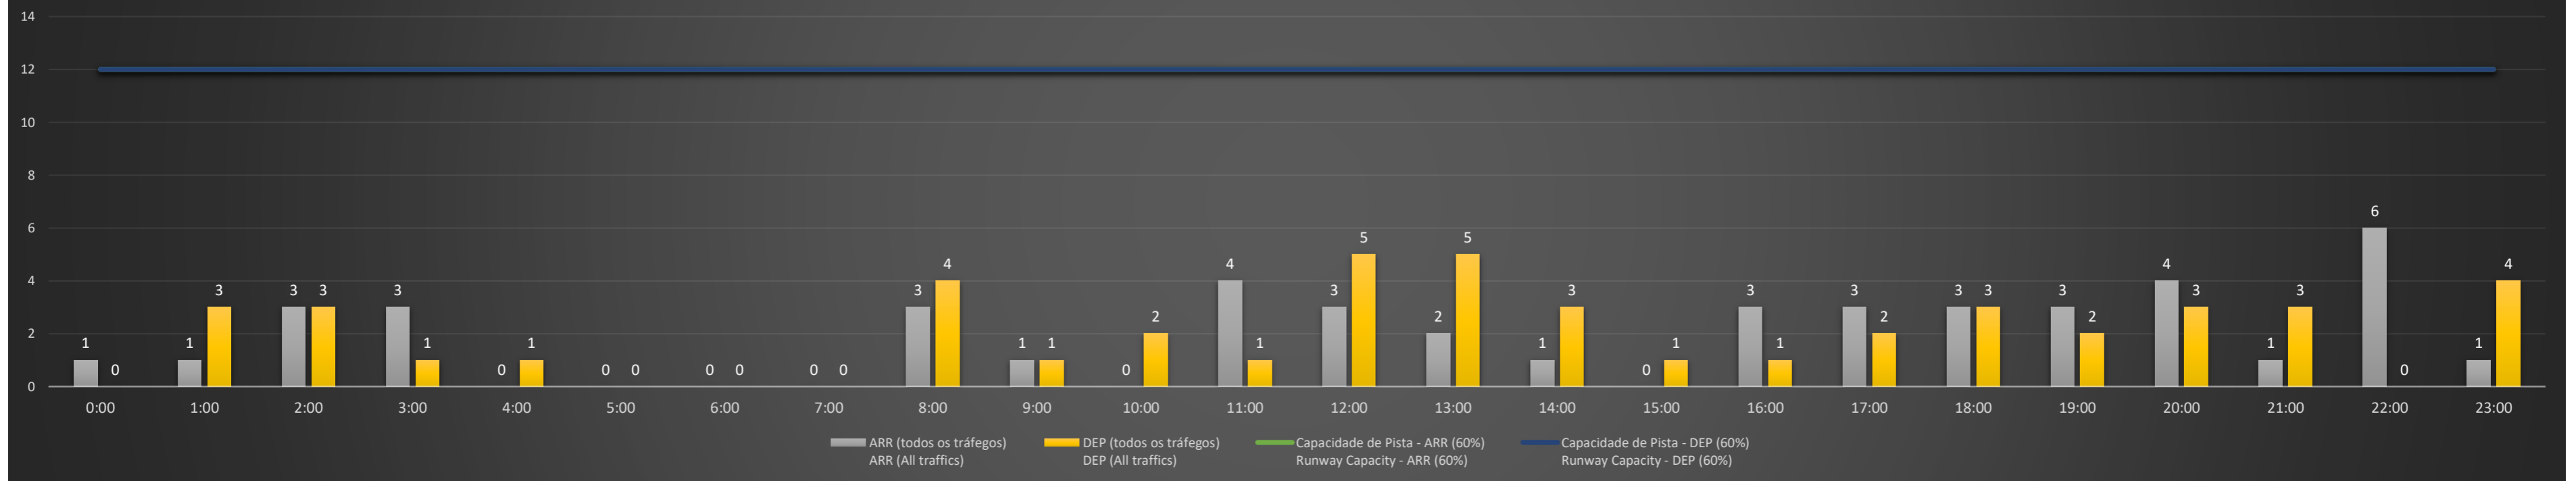

### SBPA/POA - 04/05/2021

Previsão de Demanda Diária - Intervalo de 60min (R60) - Todos os Tipos de Tráfego - UTC  
 Daily Demand Preview - 60min Interval (R60) - All Sorts of Traffic - UTC

### SBPA/POA - 05/05/2021

Previsão de Demanda Diária - Intervalo de 60min (R60) - Todos os Tipos de Tráfego - UTC  
 Daily Demand Preview - 60min Interval (R60) - All Sorts of Traffic - UTC

### SBPA/POA - 06/05/2021

Previsão de Demanda Diária - Intervalo de 60min (R60) - Todos os Tipos de Tráfego - UTC  
 Daily Demand Preview - 60min Interval (R60) - All Sorts of Traffic - UTC

### SBPA/POA - 07/05/2021

Previsão de Demanda Diária - Intervalo de 60min (R60) - Todos os Tipos de Tráfego - UTC  
 Daily Demand Preview - 60min Interval (R60) - All Sorts of Traffic - UTC