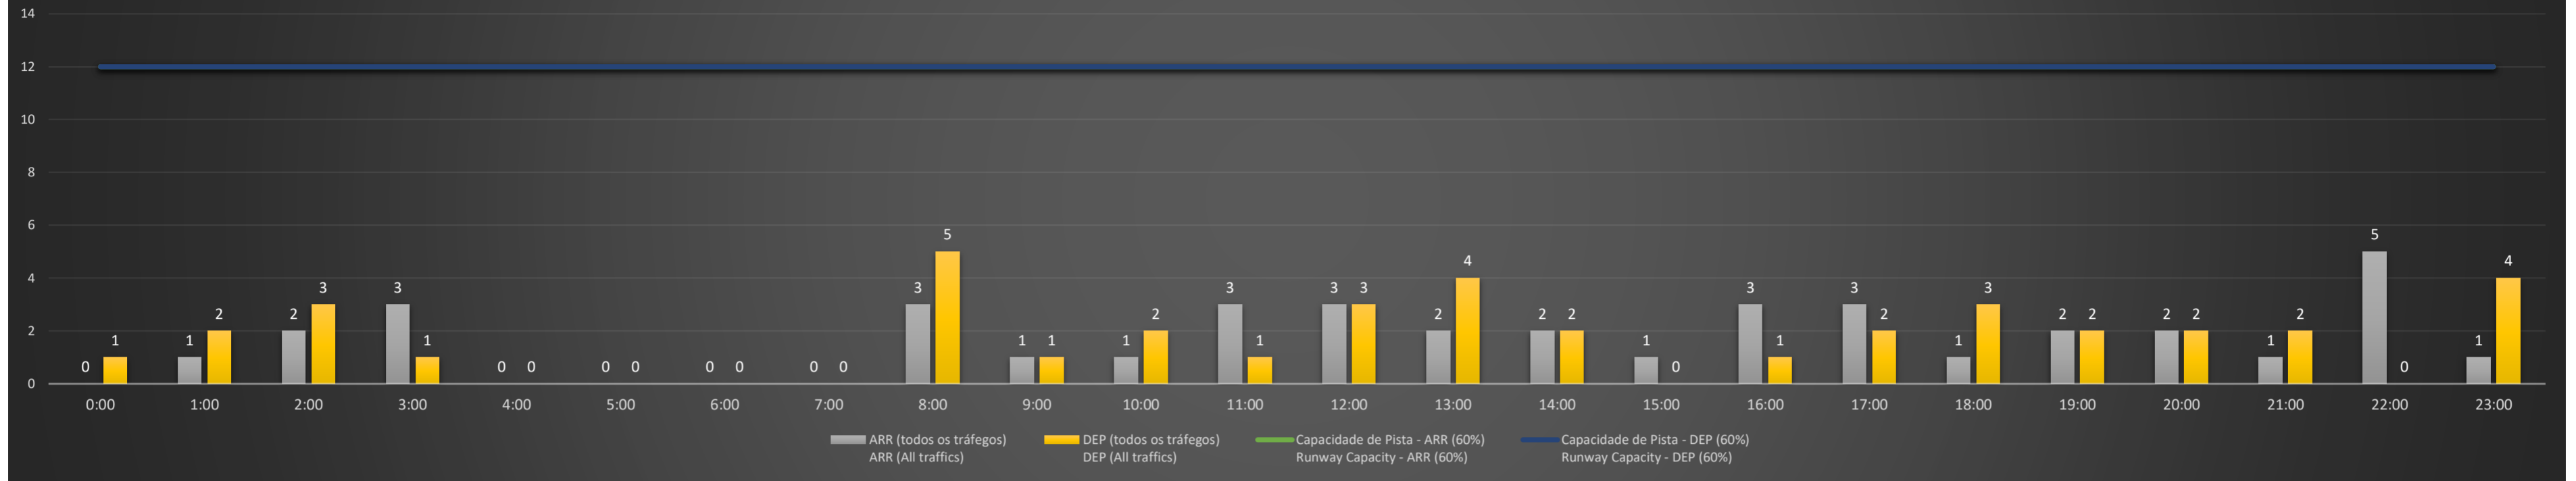

**NR** - Horário Não Recomendado para Inspeção em Voo  
Not Recommended Flight Inspection Schedule

**D** - Horário Recomendado para Inspeção em Voo (decolagem somente)  
Recommended Flight Inspection Schedule (departure only)

SBPA/POA - 02/05/2021

Previsão de Demanda Diária - Intervalo de 60min (R60) - Todos os Tipos de Tráfego - UTC  
Daily Demand Preview - 60min Interval (R60) - All Sorts of Traffic - UTC

SBPA/POA - 03/05/2021

Previsão de Demanda Diária - Intervalo de 60min (R60) - Todos os Tipos de Tráfego - UTC  
Daily Demand Preview - 60min Interval (R60) - All Sorts of Traffic - UTC

### SBPA/POA - 04/05/2021

Previsão de Demanda Diária - Intervalo de 60min (R60) - Todos os Tipos de Tráfego - UTC  
 Daily Demand Preview - 60min Interval (R60) - All Sorts of Traffic - UTC