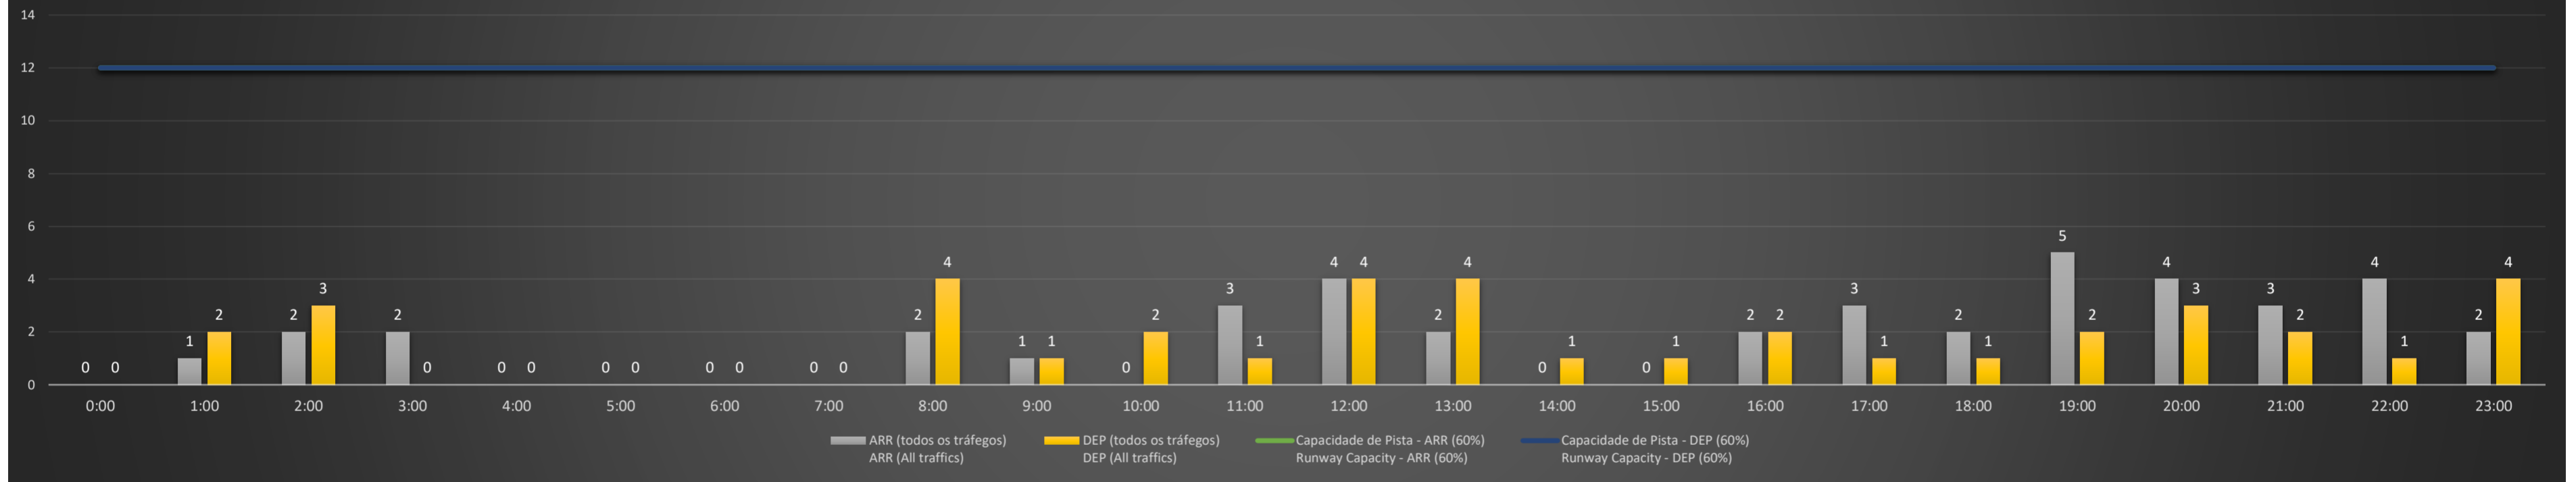

Previsão de Demanda Diária - Intervalo de 60min (R60) - Todos os Tipos de Tráfego - UTC  
Daily Demand Preview - 60min Interval (R60) - All Sorts of Traffic - UTC

### SBPA/POA - 04/05/2021

Previsão de Demanda Diária - Intervalo de 60min (R60) - Todos os Tipos de Tráfego - UTC  
 Daily Demand Preview - 60min Interval (R60) - All Sorts of Traffic - UTC

### SBPA/POA - 05/05/2021

Previsão de Demanda Diária - Intervalo de 60min (R60) - Todos os Tipos de Tráfego - UTC  
 Daily Demand Preview - 60min Interval (R60) - All Sorts of Traffic - UTC

### SBPA/POA - 06/05/2021

Previsão de Demanda Diária - Intervalo de 60min (R60) - Todos os Tipos de Tráfego - UTC  
 Daily Demand Preview - 60min Interval (R60) - All Sorts of Traffic - UTC