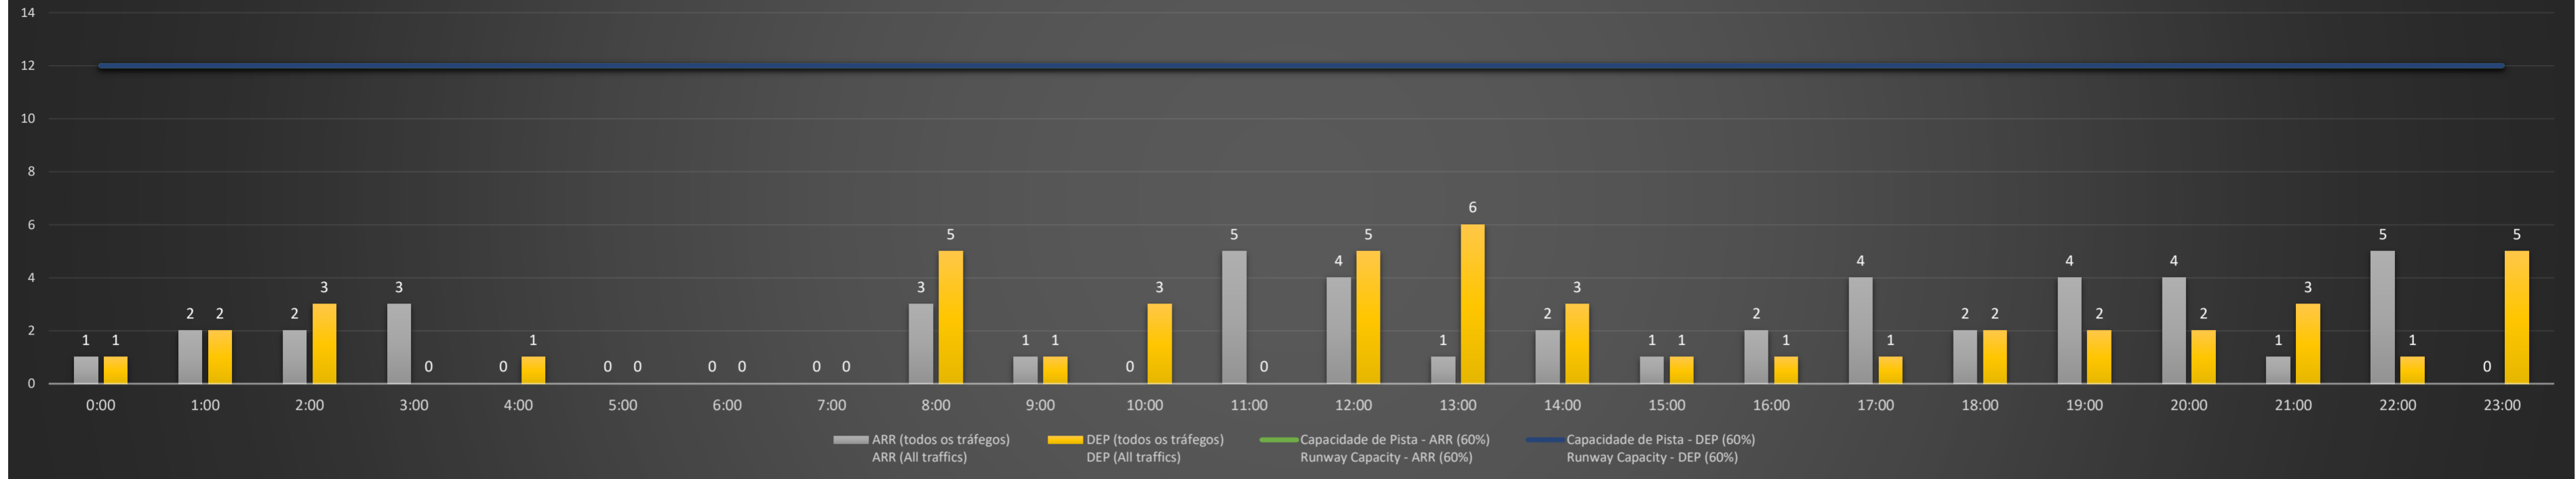

### SBPA/POA - 04/05/2021

Previsão de Demanda Diária - Intervalo de 60min (R60) - Todos os Tipos de Tráfego - UTC  
 Daily Demand Preview - 60min Interval (R60) - All Sorts of Traffic - UTC

### SBPA/POA - 05/05/2021

Previsão de Demanda Diária - Intervalo de 60min (R60) - Todos os Tipos de Tráfego - UTC  
 Daily Demand Preview - 60min Interval (R60) - All Sorts of Traffic - UTC

### SBPA/POA - 06/05/2021

Previsão de Demanda Diária - Intervalo de 60min (R60) - Todos os Tipos de Tráfego - UTC  
 Daily Demand Preview - 60min Interval (R60) - All Sorts of Traffic - UTC

### SBPA/POA - 07/05/2021

Previsão de Demanda Diária - Intervalo de 60min (R60) - Todos os Tipos de Tráfego - UTC  
 Daily Demand Preview - 60min Interval (R60) - All Sorts of Traffic - UTC