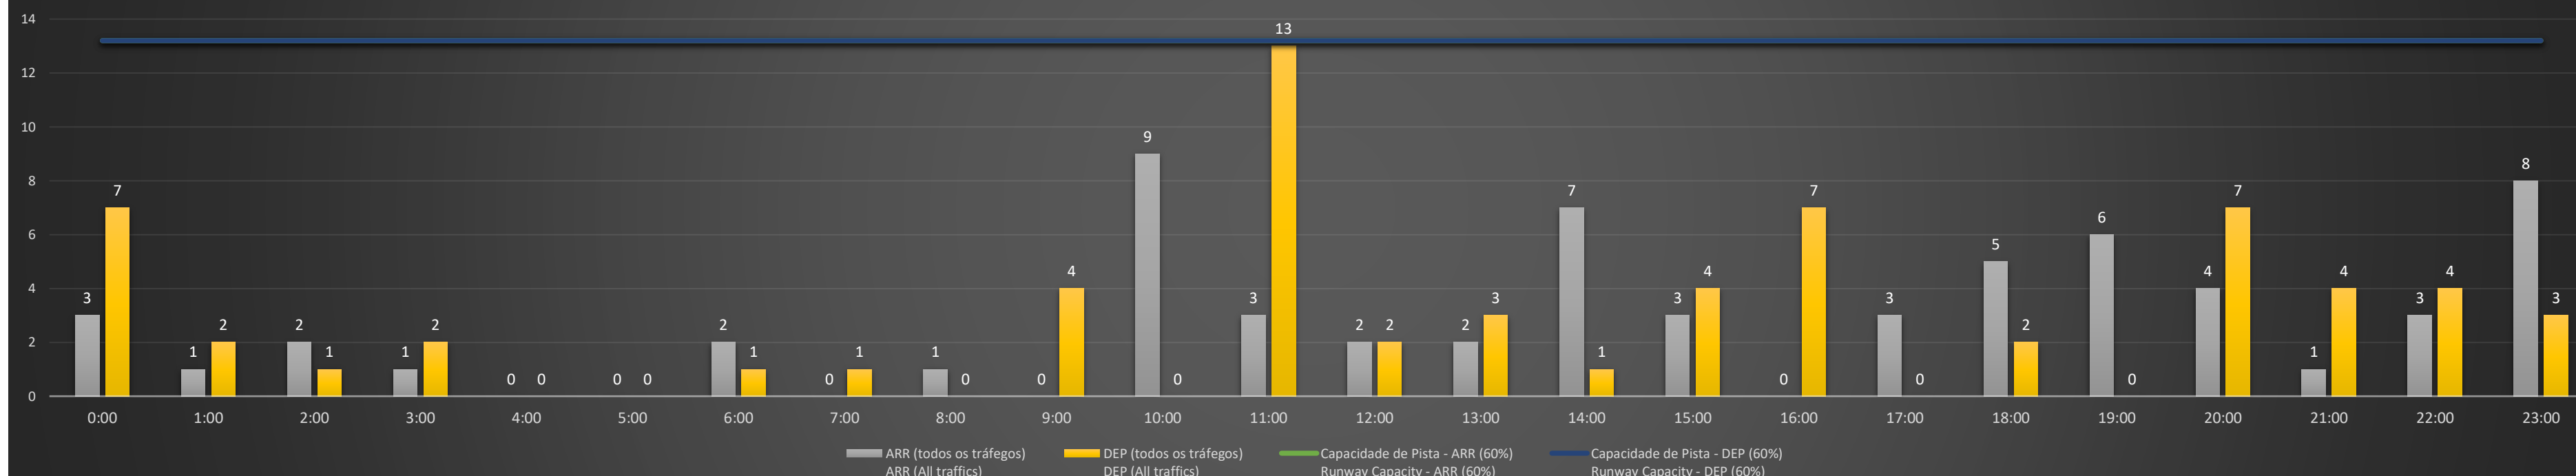

SBCF/CNF - 06/05/2021

Previsão de Demanda Diária - Intervalo de 60min (R60) - Todos os Tipos de Tráfego - UTC
Daily Demand Preview - 60min Interval (R60) - All Sorts of Traffic - UTC