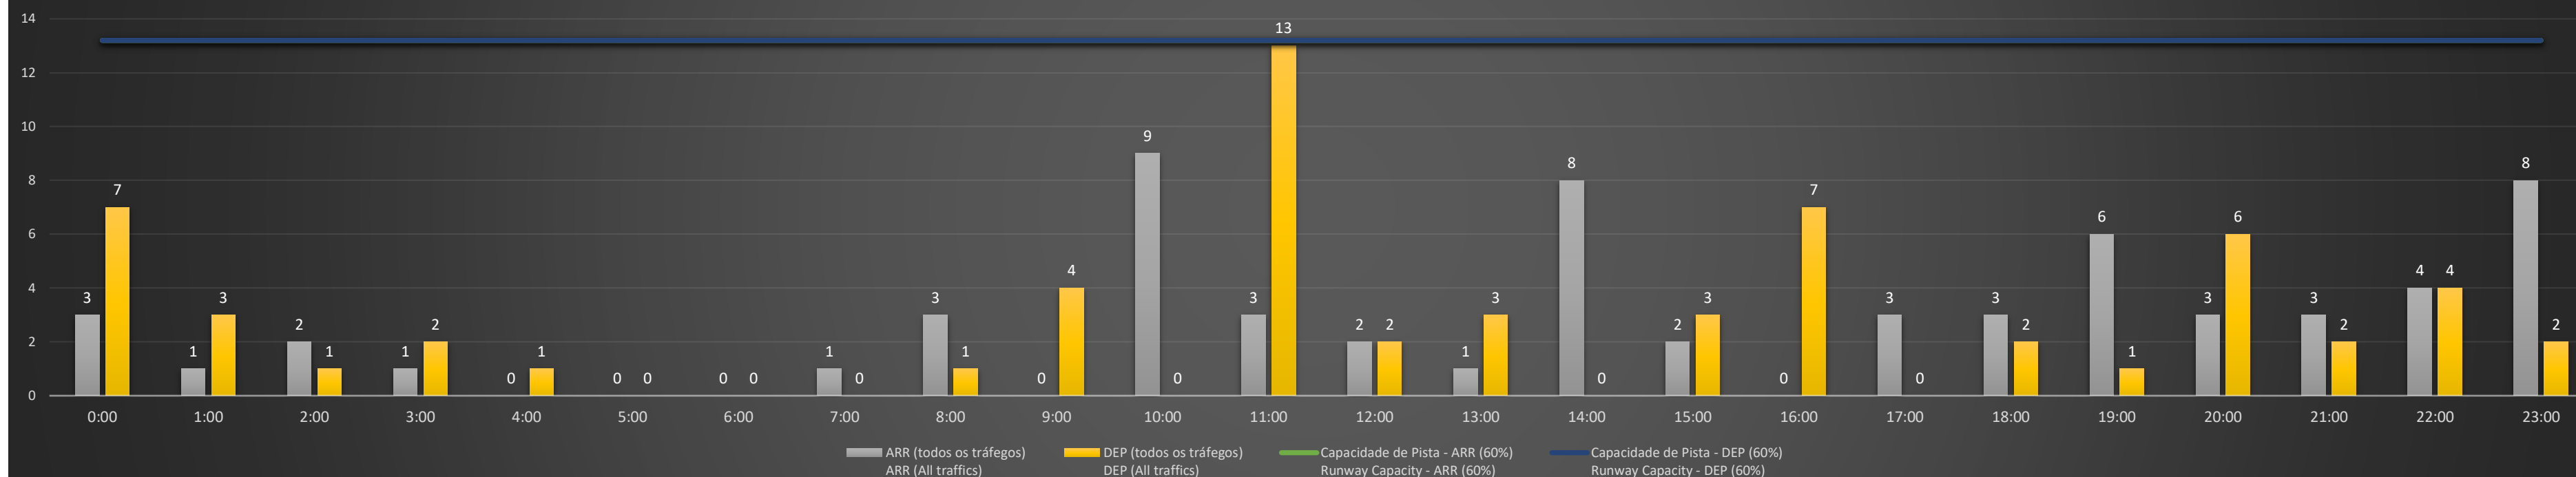

NR - Horário Não Recomendado para Inspeção em Voo
 Not Recommended Flight Inspection Schedule

D - Horário Recomendado para Inspeção em Voo (decolagem somente)
 Recommended Flight Inspection Schedule (departure only)

SBCF/CNF - 02/05/2021

Previsão de Demanda Diária - Intervalo de 60min (R60) - Todos os Tipos de Tráfego - UTC
 Daily Demand Preview - 60min Interval (R60) - All Sorts of Traffic - UTC

SBCF/CNF - 03/05/2021

Previsão de Demanda Diária - Intervalo de 60min (R60) - Todos os Tipos de Tráfego - UTC
 Daily Demand Preview - 60min Interval (R60) - All Sorts of Traffic - UTC

SBCF/CNF - 04/05/2021

Previsão de Demanda Diária - Intervalo de 60min (R60) - Todos os Tipos de Tráfego - UTC
 Daily Demand Preview - 60min Interval (R60) - All Sorts of Traffic - UTC