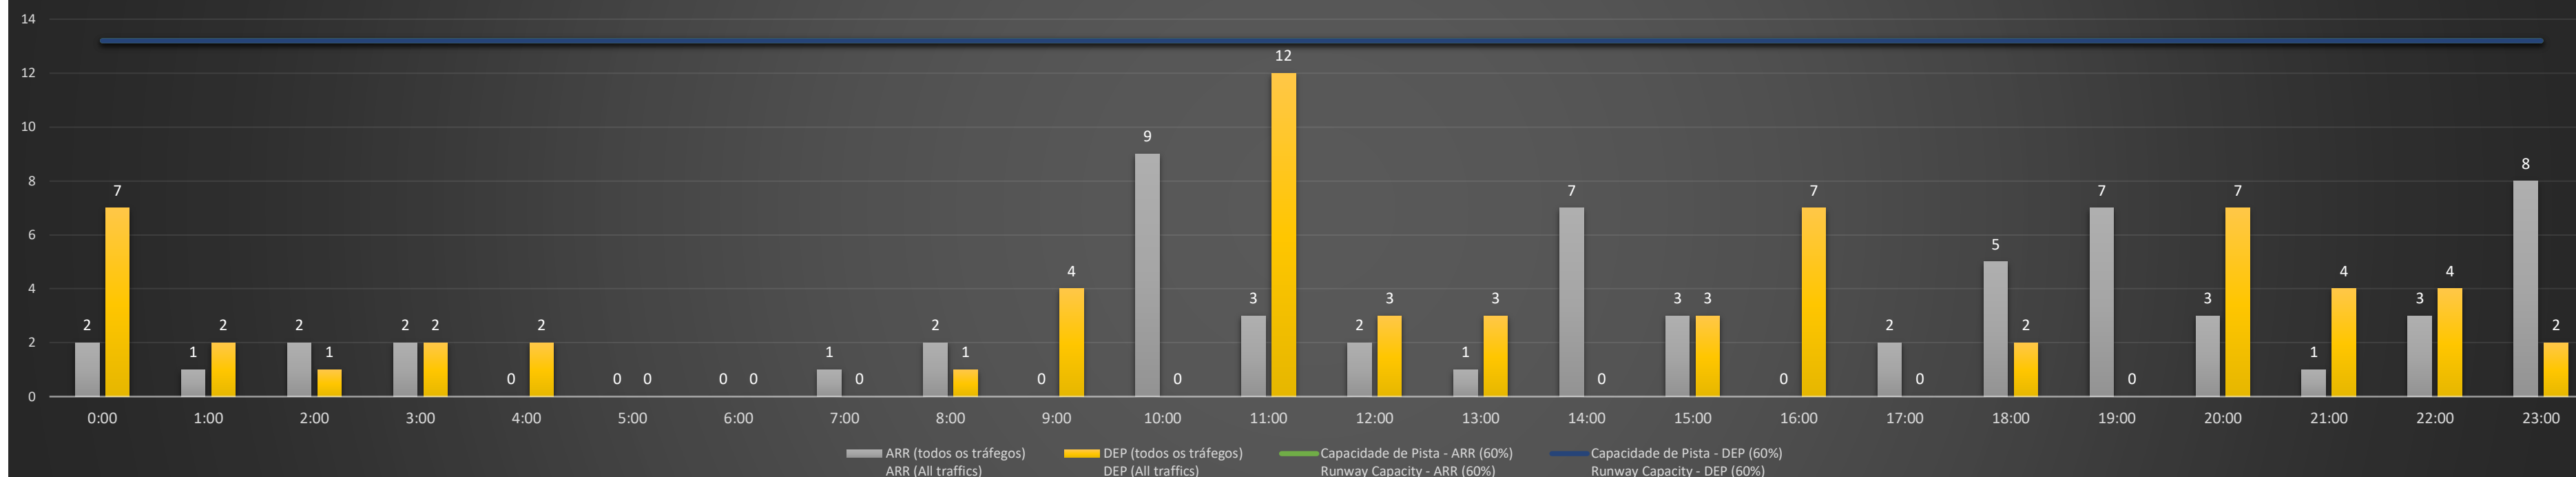

NR - Horário Não Recomendado para Inspeção em Voo
 Not Recommended Flight Inspection Schedule

D - Horário Recomendado para Inspeção em Voo (decolagem somente)
 Recommended Flight Inspection Schedule (departure only)

Previsão de Demanda Diária - Intervalo de 60min (R60) - Todos os Tipos de Tráfego - UTC
 Daily Demand Preview - 60min Interval (R60) - All Sorts of Traffic - UTC

SBCF/CNF - 04/05/2021

Previsão de Demanda Diária - Intervalo de 60min (R60) - Todos os Tipos de Tráfego - UTC
 Daily Demand Preview - 60min Interval (R60) - All Sorts of Traffic - UTC

SBCF/CNF - 05/05/2021

Previsão de Demanda Diária - Intervalo de 60min (R60) - Todos os Tipos de Tráfego - UTC
 Daily Demand Preview - 60min Interval (R60) - All Sorts of Traffic - UTC

SBCF/CNF - 06/05/2021