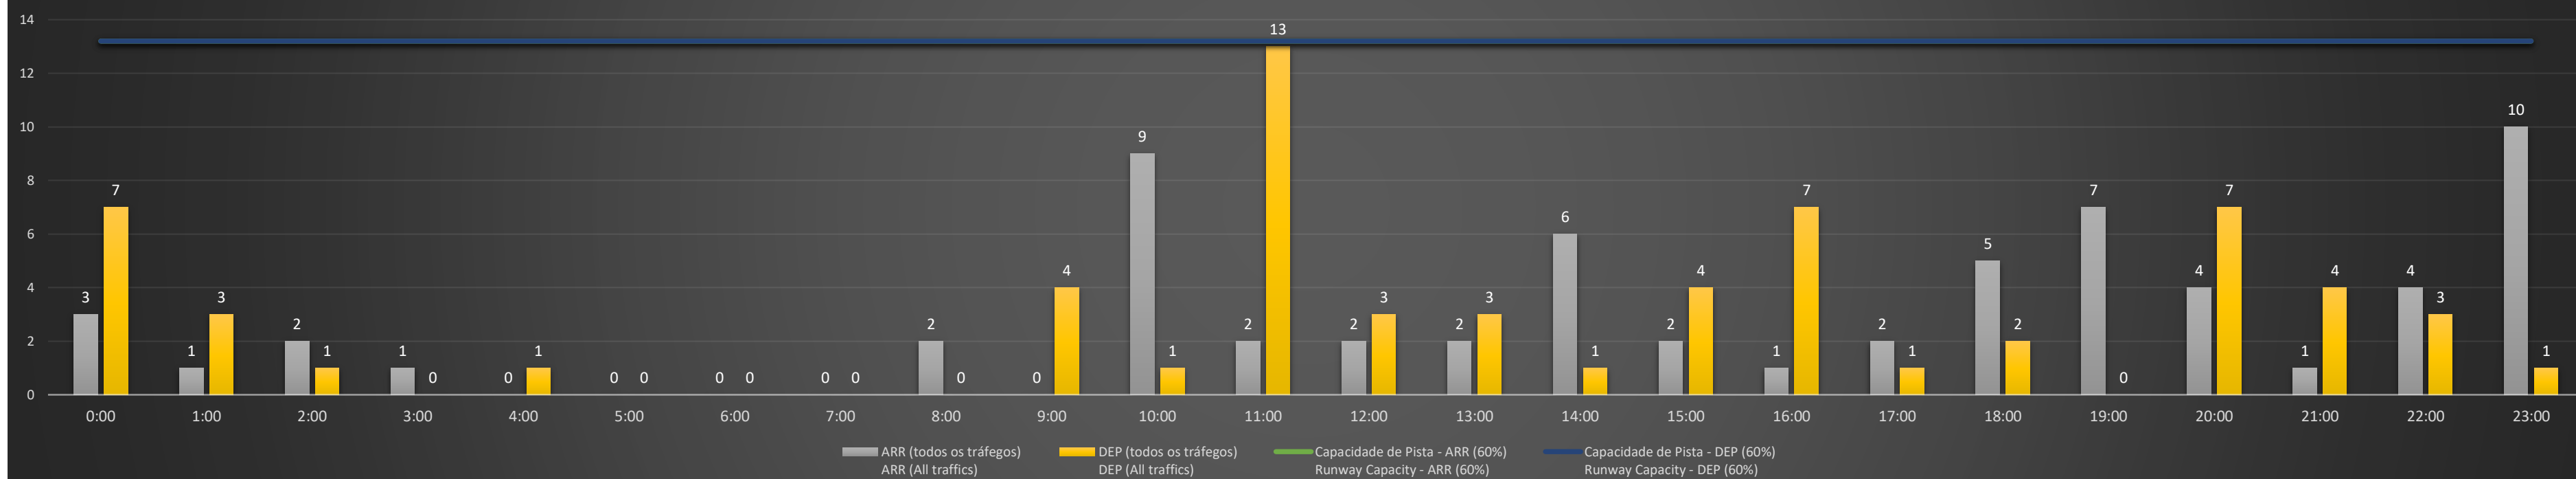

A/D - Horário Recomendado para Inspeção em Voo (aproximação e decolagem)
 Recommended Flight Inspection Schedule (approach and departure)

A - Horário Recomendado para Inspeção em Voo (aproximação somente)
 Recommended Flight Inspection Schedule (approach only)

NR - Horário Não Recomendado para Inspeção em Voo
 Not Recommended Flight Inspection Schedule

D - Horário Recomendado para Inspeção em Voo (decolagem somente)
 Recommended Flight Inspection Schedule (departure only)

SBCF/CNF - 02/05/2021

Previsão de Demanda Diária - Intervalo de 60min (R60) - Todos os Tipos de Tráfego - UTC
 Daily Demand Preview - 60min Interval (R60) - All Sorts of Traffic - UTC

SBCF/CNF - 03/05/2021

Previsão de Demanda Diária - Intervalo de 60min (R60) - Todos os Tipos de Tráfego - UTC
 Daily Demand Preview - 60min Interval (R60) - All Sorts of Traffic - UTC

SBCF/CNF - 04/05/2021

Previsão de Demanda Diária - Intervalo de 60min (R60) - Todos os Tipos de Tráfego - UTC
 Daily Demand Preview - 60min Interval (R60) - All Sorts of Traffic - UTC