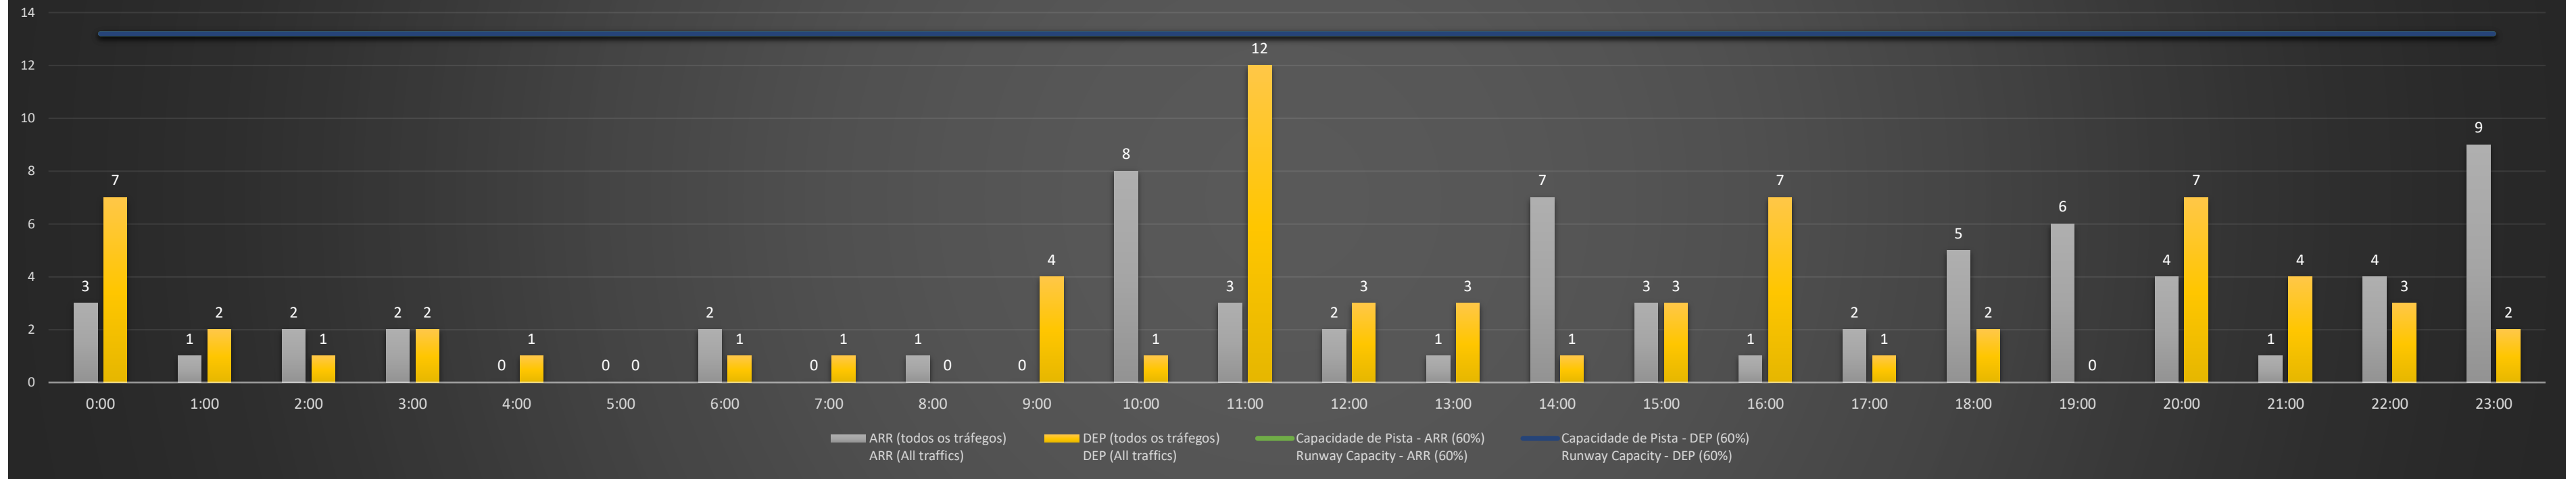

NR - Horário Não Recomendado para Inspeção em Voo
 Not Recommended Flight Inspection Schedule

D - Horário Recomendado para Inspeção em Voo (decolagem somente)
 Recommended Flight Inspection Schedule (departure only)

SBCF/CNF - 05/05/2021

Previsão de Demanda Diária - Intervalo de 60min (R60) - Todos os Tipos de Tráfego - UTC
 Daily Demand Preview - 60min Interval (R60) - All Sorts of Traffic - UTC

SBCF/CNF - 06/05/2021

Previsão de Demanda Diária - Intervalo de 60min (R60) - Todos os Tipos de Tráfego - UTC
 Daily Demand Preview - 60min Interval (R60) - All Sorts of Traffic - UTC

SBCF/CNF - 07/05/2021

Previsão de Demanda Diária - Intervalo de 60min (R60) - Todos os Tipos de Tráfego - UTC
 Daily Demand Preview - 60min Interval (R60) - All Sorts of Traffic - UTC