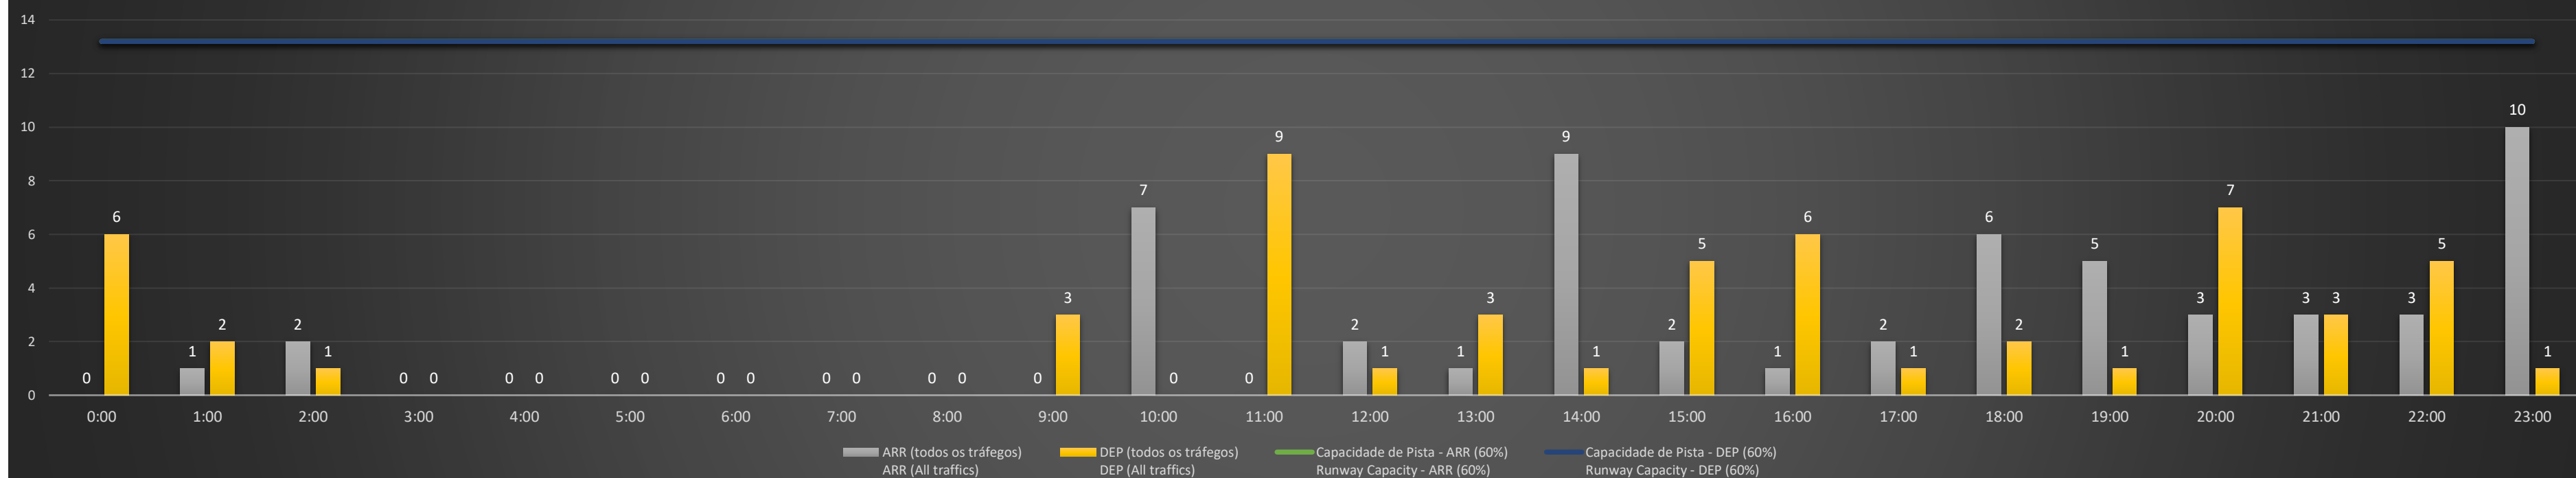

A/D - Horário Recomendado para Inspeção em Voo (aproximação e decolagem)
Recommended Flight Inspection Schedule (approach and departure)

A - Horário Recomendado para Inspeção em Voo (aproximação somente)
Recommended Flight Inspection Schedule (approach only)

NR - Horário Não Recomendado para Inspeção em Voo
Not Recommended Flight Inspection Schedule

D - Horário Recomendado para Inspeção em Voo (decolagem somente)
Recommended Flight Inspection Schedule (departure only)

SBCF/CNF - 02/05/2021

Previsão de Demanda Diária - Intervalo de 60min (R60) - Todos os Tipos de Tráfego - UTC
Daily Demand Preview - 60min Interval (R60) - All Sorts of Traffic - UTC