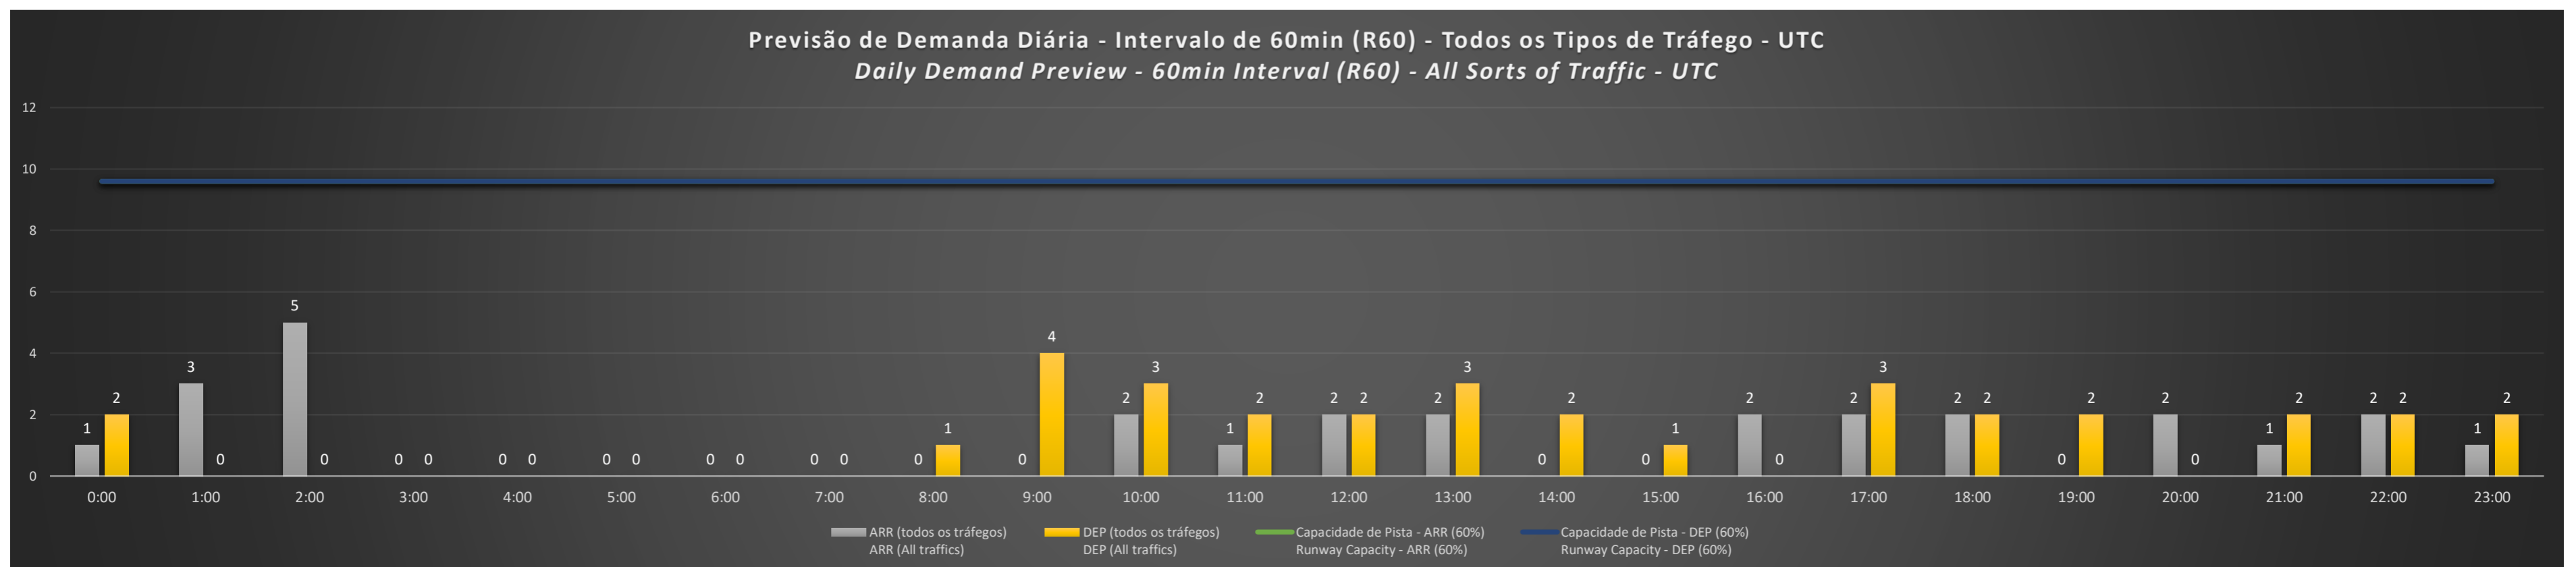

**A/D** - Horário Recomendado para Inspeção em Voo (aproximação e decolagem)  
 Recommended Flight Inspection Schedule (approach and departure)

**A** - Horário Recomendado para Inspeção em Voo (aproximação somente)  
 Recommended Flight Inspection Schedule (approach only)

**NR** - Horário Não Recomendado para Inspeção em Voo  
 Not Recommended Flight Inspection Schedule

**D** - Horário Recomendado para Inspeção em Voo (decolagem somente)  
 Recommended Flight Inspection Schedule (departure only)

### SBCT/CWB - 04/05/2021

Previsão de Demanda Diária - Intervalo de 60min (R60) - Todos os Tipos de Tráfego - UTC  
 Daily Demand Preview - 60min Interval (R60) - All Sorts of Traffic - UTC

Previsão de Demanda Diária - Intervalo de 60min (R60) - Todos os Tipos de Tráfego - UTC  
 Daily Demand Preview - 60min Interval (R60) - All Sorts of Traffic - UTC

**SBCT/CWB - 08/05/2021**

Previsão de Demanda Diária - Intervalo de 60min (R60) - Todos os Tipos de Tráfego - UTC  
 Daily Demand Preview - 60min Interval (R60) - All Sorts of Traffic - UTC