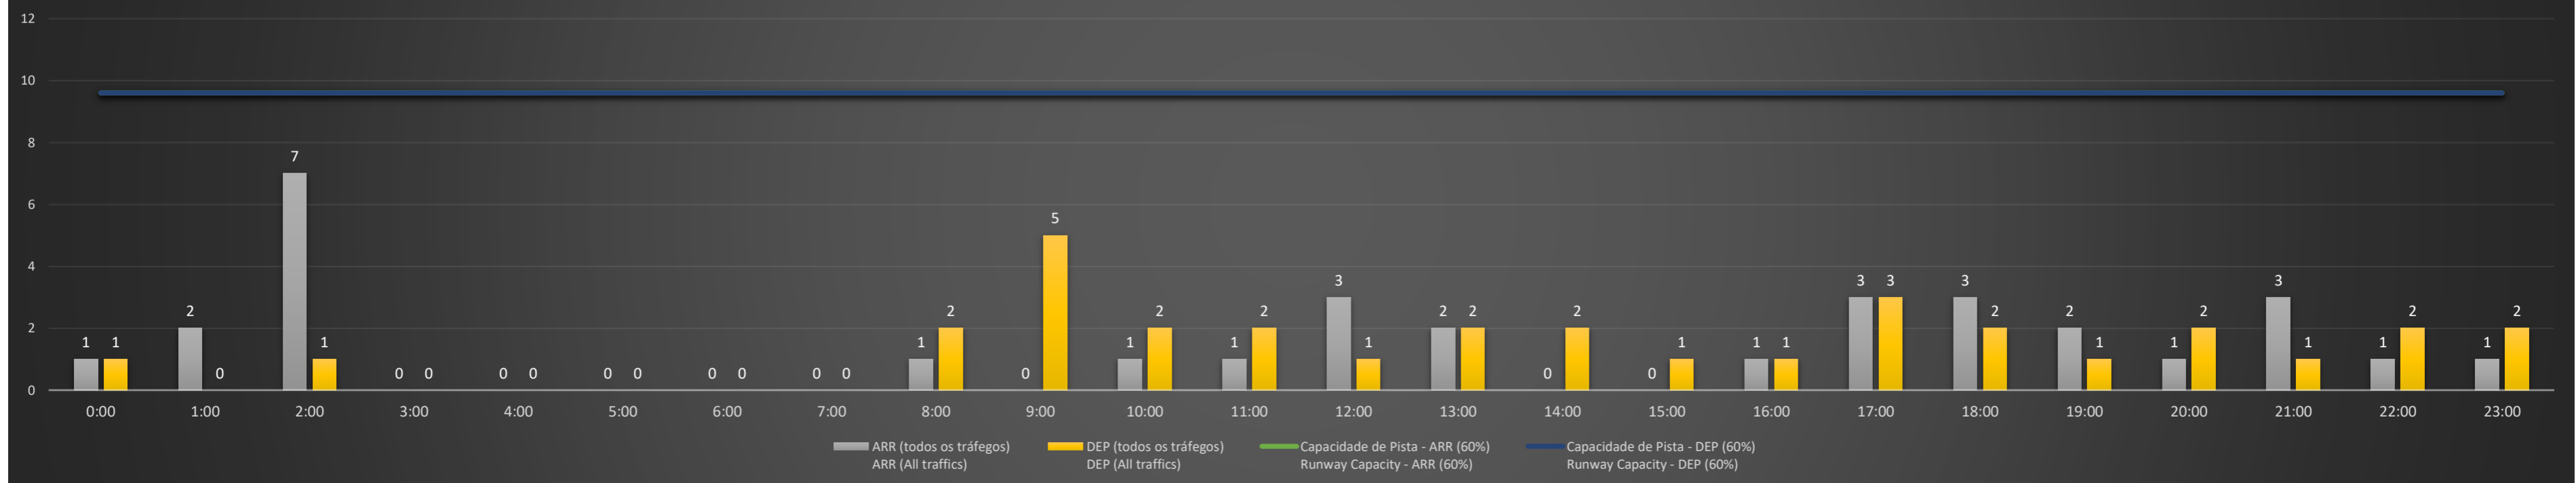

### SBCT/CWB - 04/05/2021

Previsão de Demanda Diária - Intervalo de 60min (R60) - Todos os Tipos de Tráfego - UTC  
 Daily Demand Preview - 60min Interval (R60) - All Sorts of Traffic - UTC

### SBCT/CWB - 05/05/2021

Previsão de Demanda Diária - Intervalo de 60min (R60) - Todos os Tipos de Tráfego - UTC  
 Daily Demand Preview - 60min Interval (R60) - All Sorts of Traffic - UTC

### SBCT/CWB - 06/05/2021

Previsão de Demanda Diária - Intervalo de 60min (R60) - Todos os Tipos de Tráfego - UTC  
 Daily Demand Preview - 60min Interval (R60) - All Sorts of Traffic - UTC

**SBCT/CWB - 07/05/2021**

Previsão de Demanda Diária - Intervalo de 60min (R60) - Todos os Tipos de Tráfego - UTC  
 Daily Demand Preview - 60min Interval (R60) - All Sorts of Traffic - UTC

**SBCT/CWB - 08/05/2021**

Previsão de Demanda Diária - Intervalo de 60min (R60) - Todos os Tipos de Tráfego - UTC  
 Daily Demand Preview - 60min Interval (R60) - All Sorts of Traffic - UTC