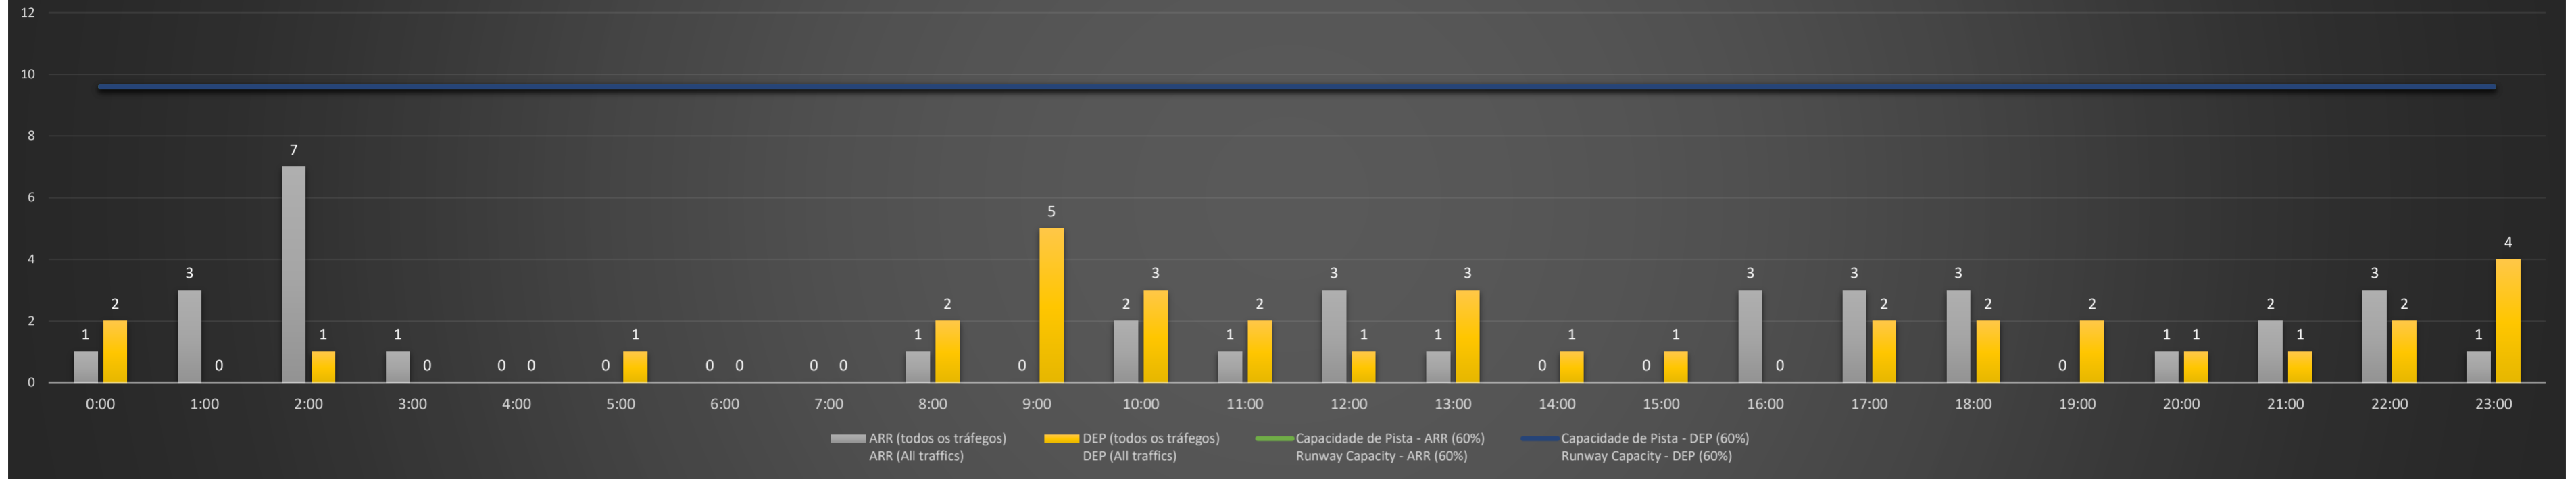

### SBCT/CWB - 04/05/2021

Previsão de Demanda Diária - Intervalo de 60min (R60) - Todos os Tipos de Tráfego - UTC  
 Daily Demand Preview - 60min Interval (R60) - All Sorts of Traffic - UTC

### SBCT/CWB - 05/05/2021

Previsão de Demanda Diária - Intervalo de 60min (R60) - Todos os Tipos de Tráfego - UTC  
 Daily Demand Preview - 60min Interval (R60) - All Sorts of Traffic - UTC

### SBCT/CWB - 06/05/2021

Previsão de Demanda Diária - Intervalo de 60min (R60) - Todos os Tipos de Tráfego - UTC  
 Daily Demand Preview - 60min Interval (R60) - All Sorts of Traffic - UTC

**SBCT/CWB - 07/05/2021**

Previsão de Demanda Diária - Intervalo de 60min (R60) - Todos os Tipos de Tráfego - UTC  
 Daily Demand Preview - 60min Interval (R60) - All Sorts of Traffic - UTC

**SBCT/CWB - 08/05/2021**

Previsão de Demanda Diária - Intervalo de 60min (R60) - Todos os Tipos de Tráfego - UTC  
 Daily Demand Preview - 60min Interval (R60) - All Sorts of Traffic - UTC