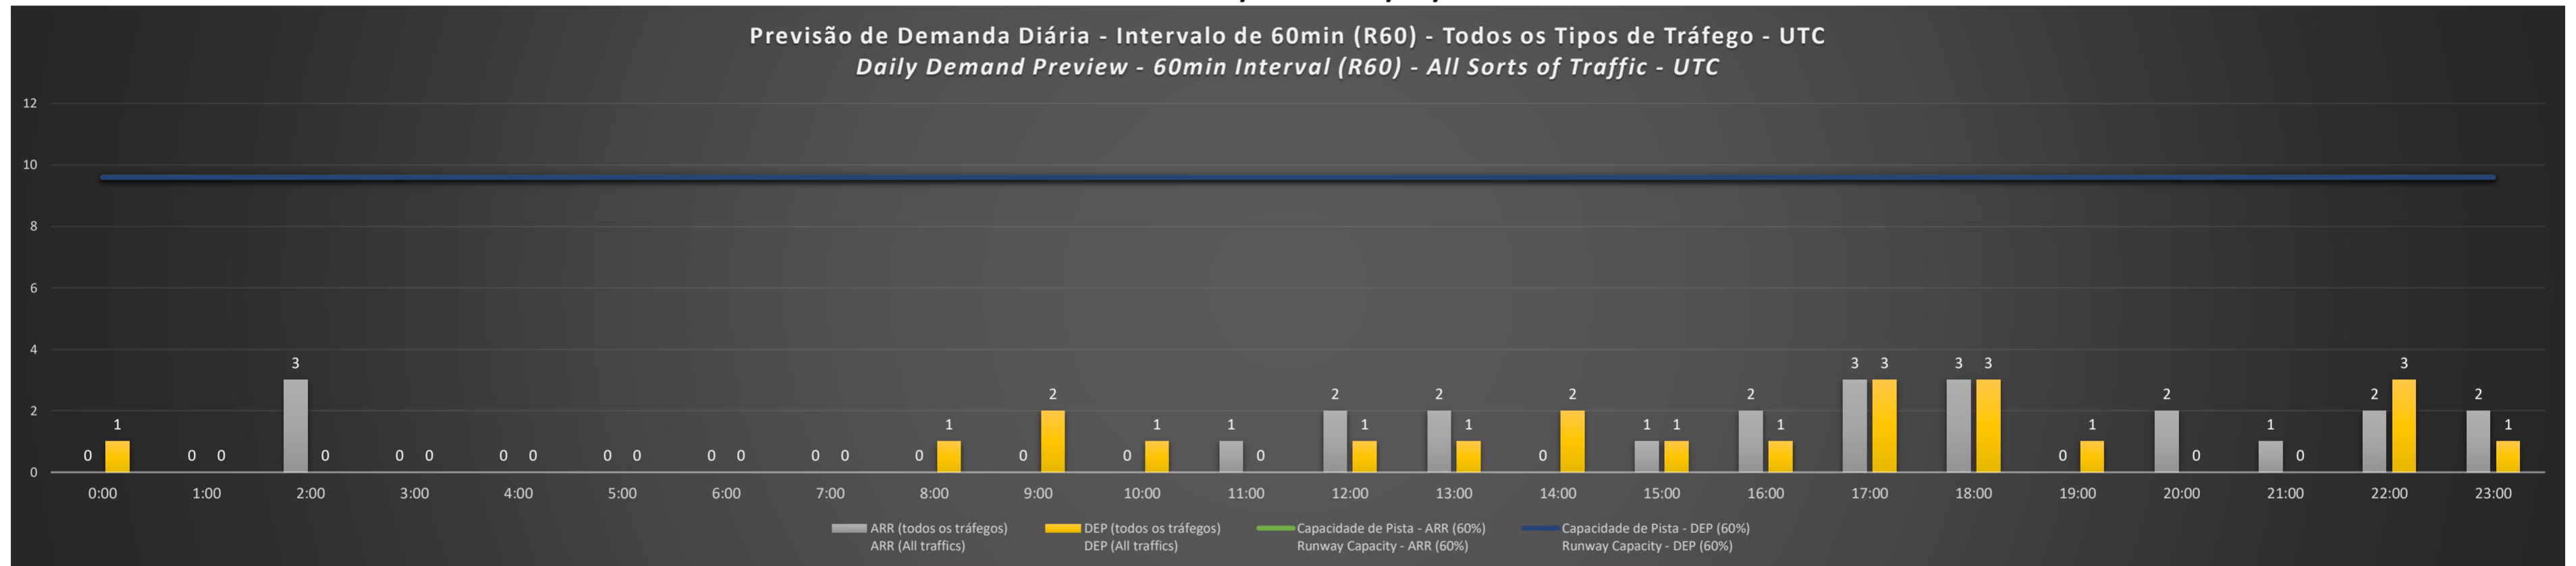

0:00	1:00	2:00	3:00	4:00	5:00	6:00	7:00	8:00	9:00	10:00	11:00	12:00	13:00	14:00	15:00	16:00	17:00	18:00	19:00	20:00	21:00	22:00	23:00
02/05/2021	A/D	A/D	A/D	A/D	A/D	A/D	A/D	A/D	A/D	A/D	A/D	A/D	A/D	A/D	A/D	A/D	A/D	A/D	A/D	A/D	A/D	A/D	A/D	A/D
03/05/2021	A/D	A/D	A/D	A/D	A/D	A/D	A/D	A/D	A/D	A/D	A/D	A/D	A/D	A/D	A/D	A/D	A/D	A/D	A/D	A/D	A/D	A/D	A/D	A/D
04/05/2021	A/D	A/D	A/D	A/D	A/D	A/D	A/D	A/D	A/D	A/D	A/D	A/D	A/D	A/D	A/D	A/D	A/D	A/D	A/D	A/D	A/D	A/D	A/D	A/D
05/05/2021	A/D	A/D	A/D	A/D	A/D	A/D	A/D	A/D	A/D	A/D	A/D	A/D	A/D	A/D	A/D	A/D	A/D	A/D	A/D	A/D	A/D	A/D	A/D	A/D
06/05/2021	A/D	A/D	A/D	A/D	A/D	A/D	A/D	A/D	A/D	A/D	A/D	A/D	A/D	A/D	A/D	A/D	A/D	A/D	A/D	A/D	A/D	A/D	A/D	A/D
07/05/2021	A/D	A/D	A/D	A/D	A/D	A/D	A/D	A/D	A/D	A/D	A/D	A/D	A/D	A/D	A/D	A/D	A/D	A/D	A/D	A/D	A/D	A/D	A/D	A/D
08/05/2021	A/D	A/D	A/D	A/D	A/D	A/D	A/D	A/D	A/D	A/D	A/D	A/D	A/D	A/D	A/D	A/D	A/D	A/D	A/D	A/D	A/D	A/D	A/D	A/D

A/D - Horário Recomendado para Inspeção em Voo (aproximação e decolagem)
Recommended Flight Inspection Schedule (approach and departure)

A - Horário Recomendado para Inspeção em Voo (aproximação somente)
Recommended Flight Inspection Schedule (approach only)

NR - Horário Não Recomendado para Inspeção em Voo
Not Recommended Flight Inspection Schedule

D - Horário Recomendado para Inspeção em Voo (decolagem somente)
Recommended Flight Inspection Schedule (departure only)

SBCT/CWB - 02/05/2021