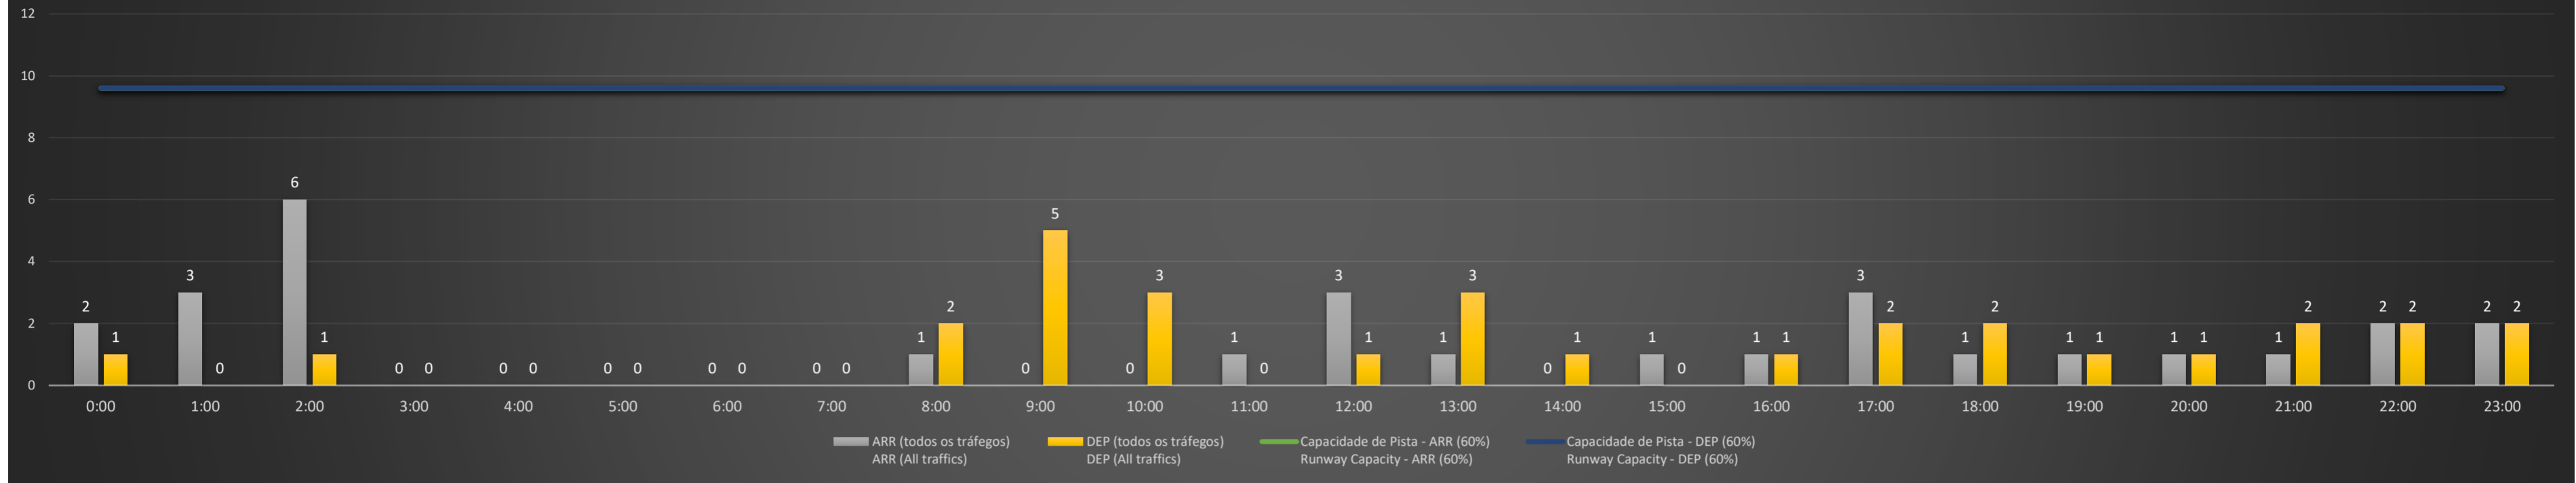

**A/D** - Horário Recomendado para Inspeção em Voo (aproximação e decolagem)  
 Recommended Flight Inspection Schedule (approach and departure)

**A** - Horário Recomendado para Inspeção em Voo (aproximação somente)  
 Recommended Flight Inspection Schedule (approach only)

**NR** - Horário Não Recomendado para Inspeção em Voo  
 Not Recommended Flight Inspection Schedule

**D** - Horário Recomendado para Inspeção em Voo (decolagem somente)  
 Recommended Flight Inspection Schedule (departure only)

### SBCT/CWB - 04/05/2021

Previsão de Demanda Diária - Intervalo de 60min (R60) - Todos os Tipos de Tráfego - UTC  
 Daily Demand Preview - 60min Interval (R60) - All Sorts of Traffic - UTC

### SBCT/CWB - 05/05/2021

Previsão de Demanda Diária - Intervalo de 60min (R60) - Todos os Tipos de Tráfego - UTC  
 Daily Demand Preview - 60min Interval (R60) - All Sorts of Traffic - UTC