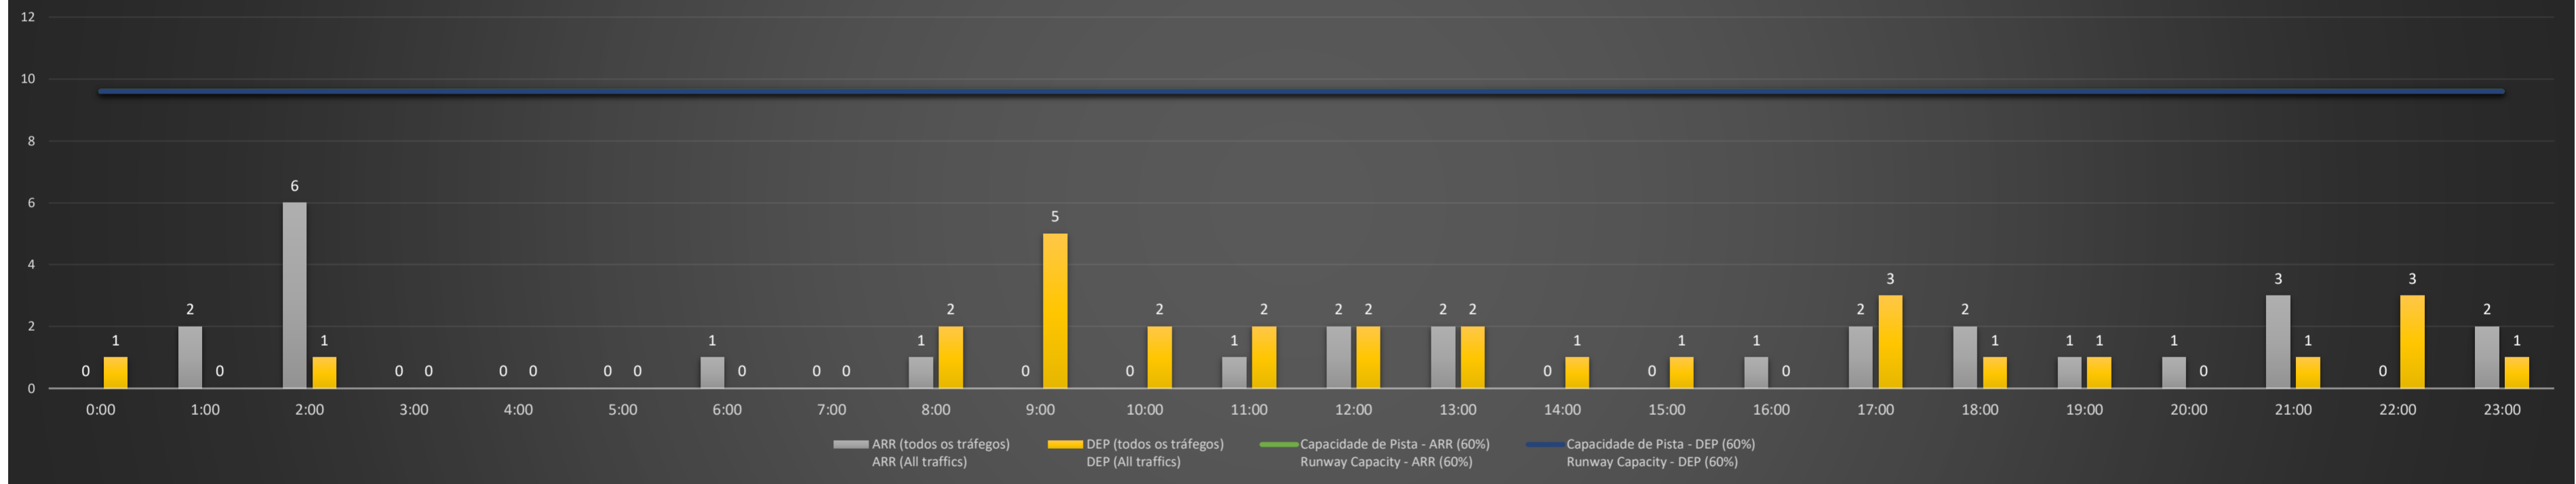

**A/D** - Horário Recomendado para Inspeção em Voo (aproximação e decolagem)  
 Recommended Flight Inspection Schedule (approach and departure)

**A** - Horário Recomendado para Inspeção em Voo (aproximação somente)  
 Recommended Flight Inspection Schedule (approach only)

**NR** - Horário Não Recomendado para Inspeção em Voo  
 Not Recommended Flight Inspection Schedule

**D** - Horário Recomendado para Inspeção em Voo (decolagem somente)  
 Recommended Flight Inspection Schedule (departure only)

### SBCT/CWB - 04/05/2021

Previsão de Demanda Diária - Intervalo de 60min (R60) - Todos os Tipos de Tráfego - UTC  
 Daily Demand Preview - 60min Interval (R60) - All Sorts of Traffic - UTC

### SBCT/CWB - 05/05/2021

Previsão de Demanda Diária - Intervalo de 60min (R60) - Todos os Tipos de Tráfego - UTC  
 Daily Demand Preview - 60min Interval (R60) - All Sorts of Traffic - UTC