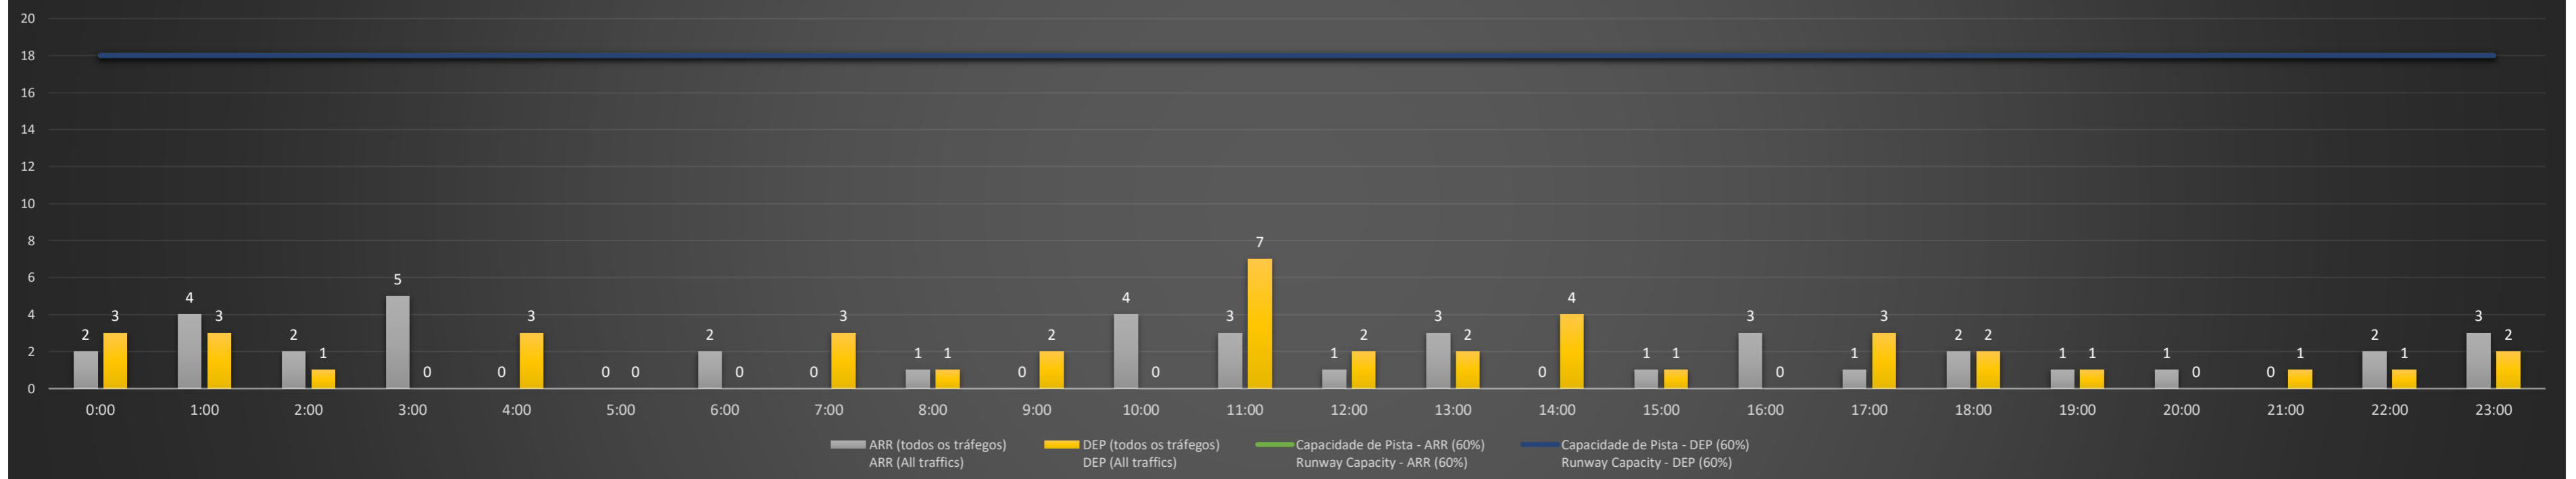

### SBGL/GIG - 11/05/2021

Previsão de Demanda Diária - Intervalo de 60min (R60) - Todos os Tipos de Tráfego - UTC  
 Daily Demand Preview - 60min Interval (R60) - All Sorts of Traffic - UTC

### SBGL/GIG - 12/05/2021

Previsão de Demanda Diária - Intervalo de 60min (R60) - Todos os Tipos de Tráfego - UTC  
 Daily Demand Preview - 60min Interval (R60) - All Sorts of Traffic - UTC

### SBGL/GIG - 13/05/2021

Previsão de Demanda Diária - Intervalo de 60min (R60) - Todos os Tipos de Tráfego - UTC  
 Daily Demand Preview - 60min Interval (R60) - All Sorts of Traffic - UTC