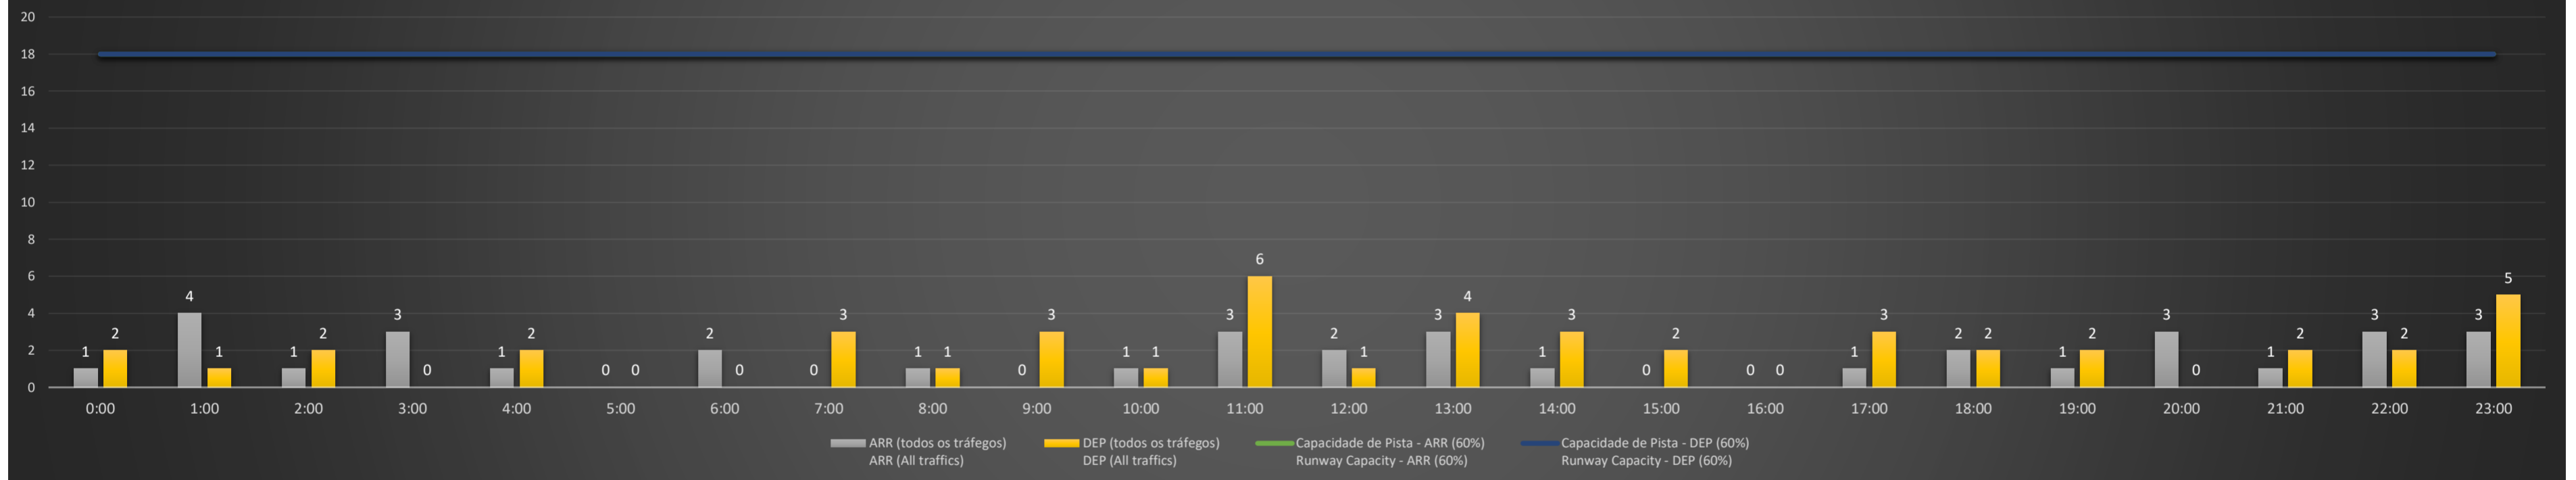

Previsão de Demanda Diária - Intervalo de 60min (R60) - Todos os Tipos de Tráfego - UTC  
 Daily Demand Preview - 60min Interval (R60) - All Sorts of Traffic - UTC

### SBGL/GIG - 11/05/2021

Previsão de Demanda Diária - Intervalo de 60min (R60) - Todos os Tipos de Tráfego - UTC  
 Daily Demand Preview - 60min Interval (R60) - All Sorts of Traffic - UTC

### SBGL/GIG - 12/05/2021

Previsão de Demanda Diária - Intervalo de 60min (R60) - Todos os Tipos de Tráfego - UTC  
 Daily Demand Preview - 60min Interval (R60) - All Sorts of Traffic - UTC