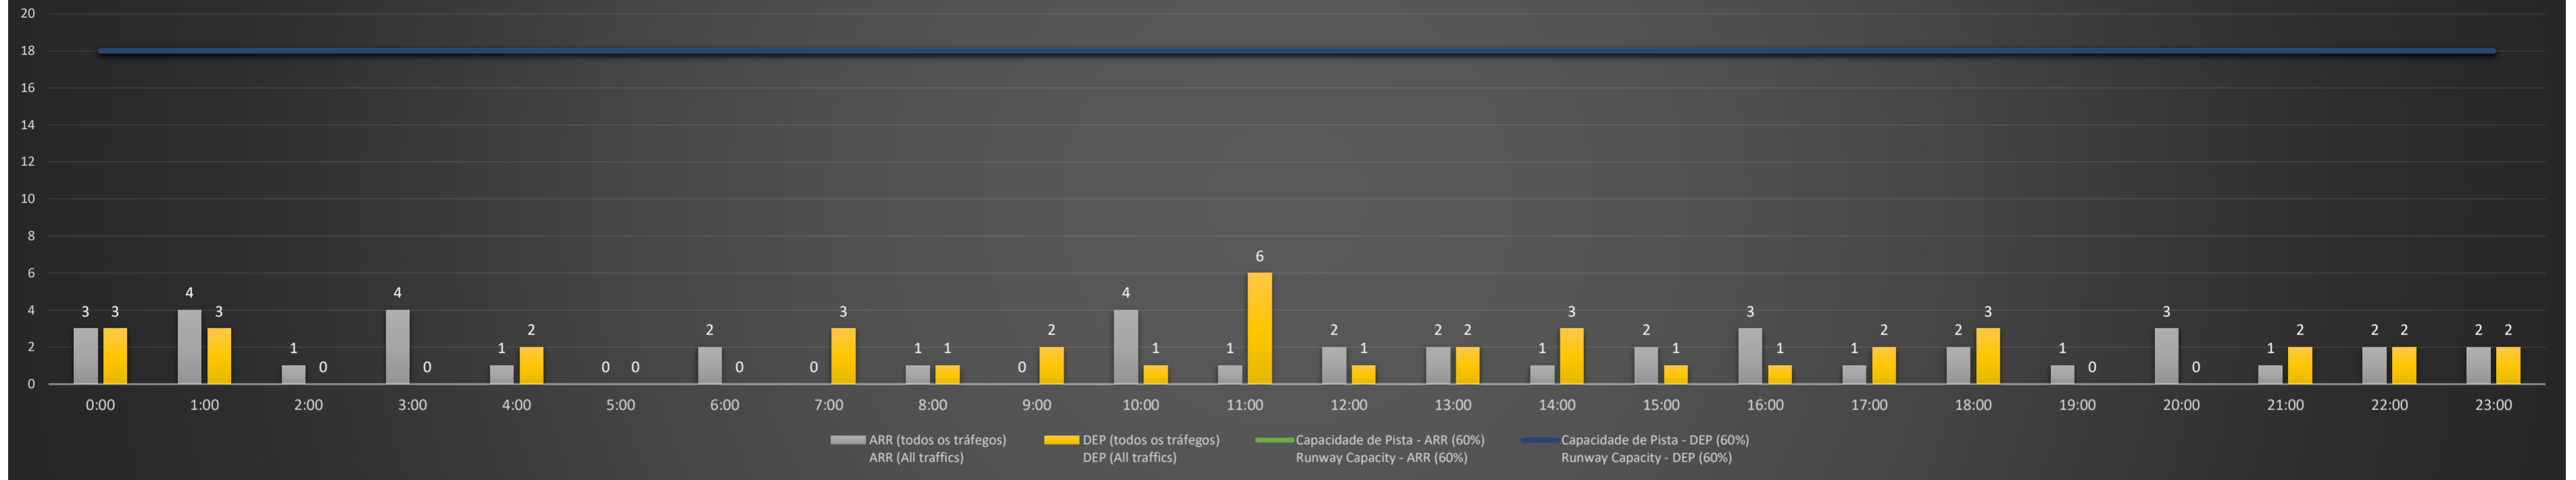

**NR** - Horário Não Recomendado para Inspeção em Voo  
 Not Recommended Flight Inspection Schedule

**D** - Horário Recomendado para Inspeção em Voo (decolagem somente)  
 Recommended Flight Inspection Schedule (departure only)

SBGL/GIG - 09/05/2021

Previsão de Demanda Diária - Intervalo de 60min (R60) - Todos os Tipos de Tráfego - UTC  
 Daily Demand Preview - 60min Interval (R60) - All Sorts of Traffic - UTC

SBGL/GIG - 10/05/2021

Previsão de Demanda Diária - Intervalo de 60min (R60) - Todos os Tipos de Tráfego - UTC  
 Daily Demand Preview - 60min Interval (R60) - All Sorts of Traffic - UTC

### SBGL/GIG - 11/05/2021

Previsão de Demanda Diária - Intervalo de 60min (R60) - Todos os Tipos de Tráfego - UTC  
 Daily Demand Preview - 60min Interval (R60) - All Sorts of Traffic - UTC