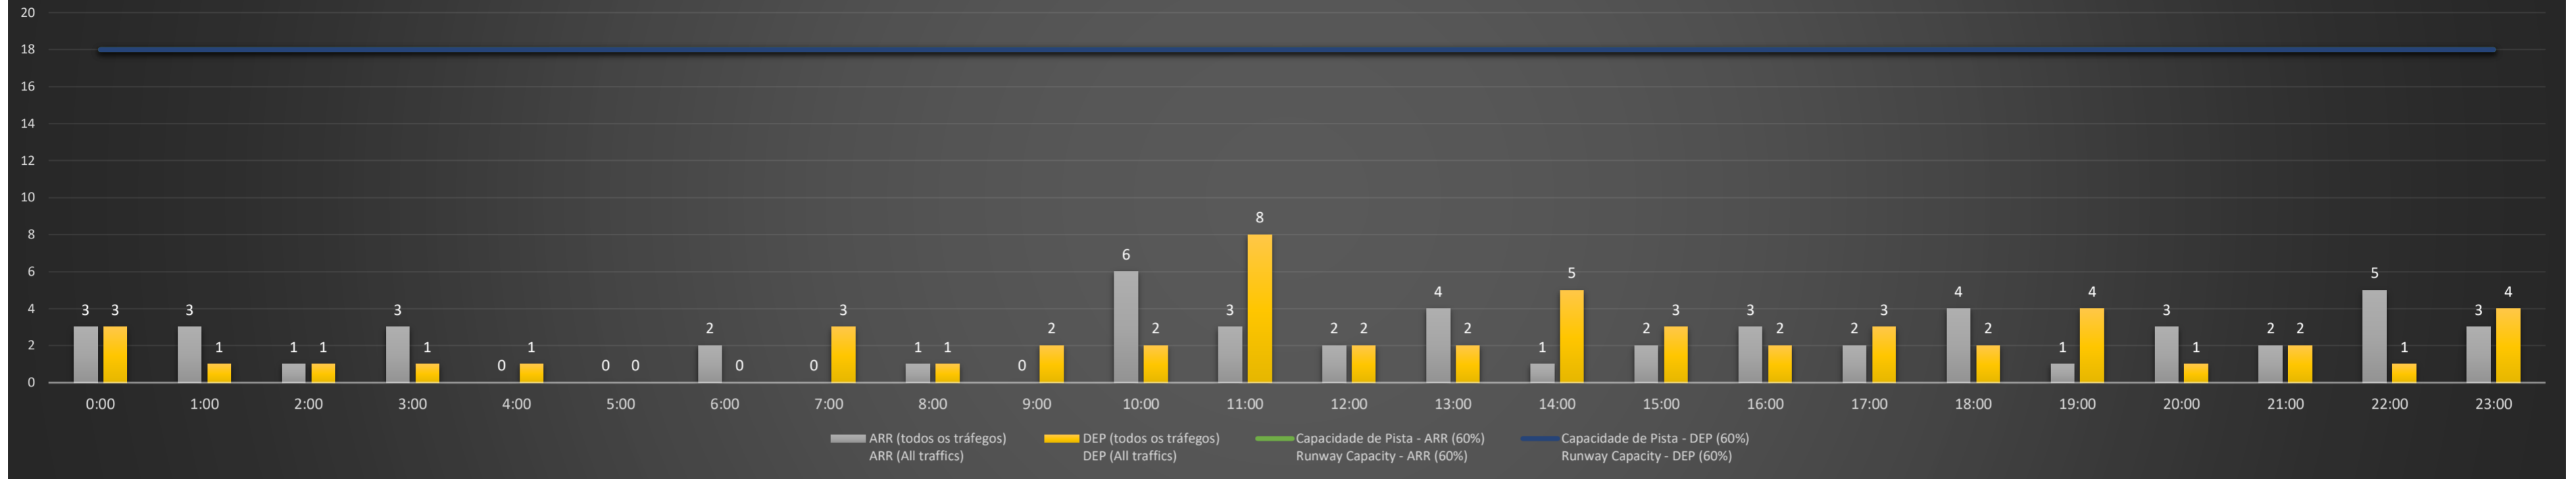

### SBGL/GIG - 11/05/2021

Previsão de Demanda Diária - Intervalo de 60min (R60) - Todos os Tipos de Tráfego - UTC  
 Daily Demand Preview - 60min Interval (R60) - All Sorts of Traffic - UTC

### SBGL/GIG - 12/05/2021

Previsão de Demanda Diária - Intervalo de 60min (R60) - Todos os Tipos de Tráfego - UTC  
 Daily Demand Preview - 60min Interval (R60) - All Sorts of Traffic - UTC

### SBGL/GIG - 13/05/2021

Previsão de Demanda Diária - Intervalo de 60min (R60) - Todos os Tipos de Tráfego - UTC  
 Daily Demand Preview - 60min Interval (R60) - All Sorts of Traffic - UTC

### SBGL/GIG - 14/05/2021

Previsão de Demanda Diária - Intervalo de 60min (R60) - Todos os Tipos de Tráfego - UTC  
 Daily Demand Preview - 60min Interval (R60) - All Sorts of Traffic - UTC