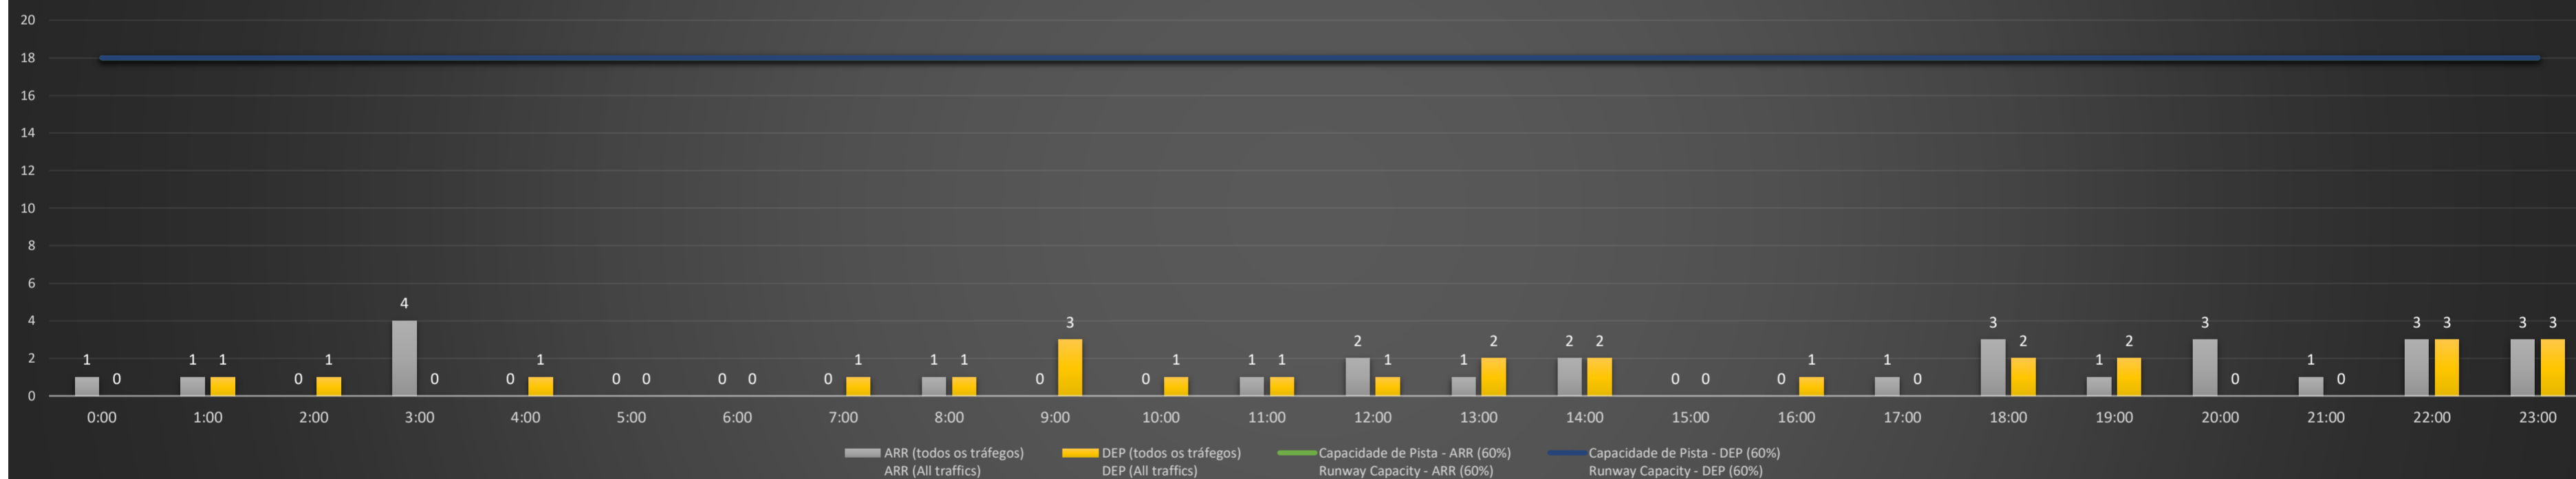

**A/D** - Horário Recomendado para Inspeção em Voo (aproximação e decolagem)  
 Recommended Flight Inspection Schedule (approach and departure)

**A** - Horário Recomendado para Inspeção em Voo (aproximação somente)  
 Recommended Flight Inspection Schedule (approach only)

**NR** - Horário Não Recomendado para Inspeção em Voo  
 Not Recommended Flight Inspection Schedule

**D** - Horário Recomendado para Inspeção em Voo (decolagem somente)  
 Recommended Flight Inspection Schedule (departure only)

SBGL/GIG - 09/05/2021

Previsão de Demanda Diária - Intervalo de 60min (R60) - Todos os Tipos de Tráfego - UTC  
 Daily Demand Preview - 60min Interval (R60) - All Sorts of Traffic - UTC

SBGL/GIG - 10/05/2021

Previsão de Demanda Diária - Intervalo de 60min (R60) - Todos os Tipos de Tráfego - UTC  
 Daily Demand Preview - 60min Interval (R60) - All Sorts of Traffic - UTC