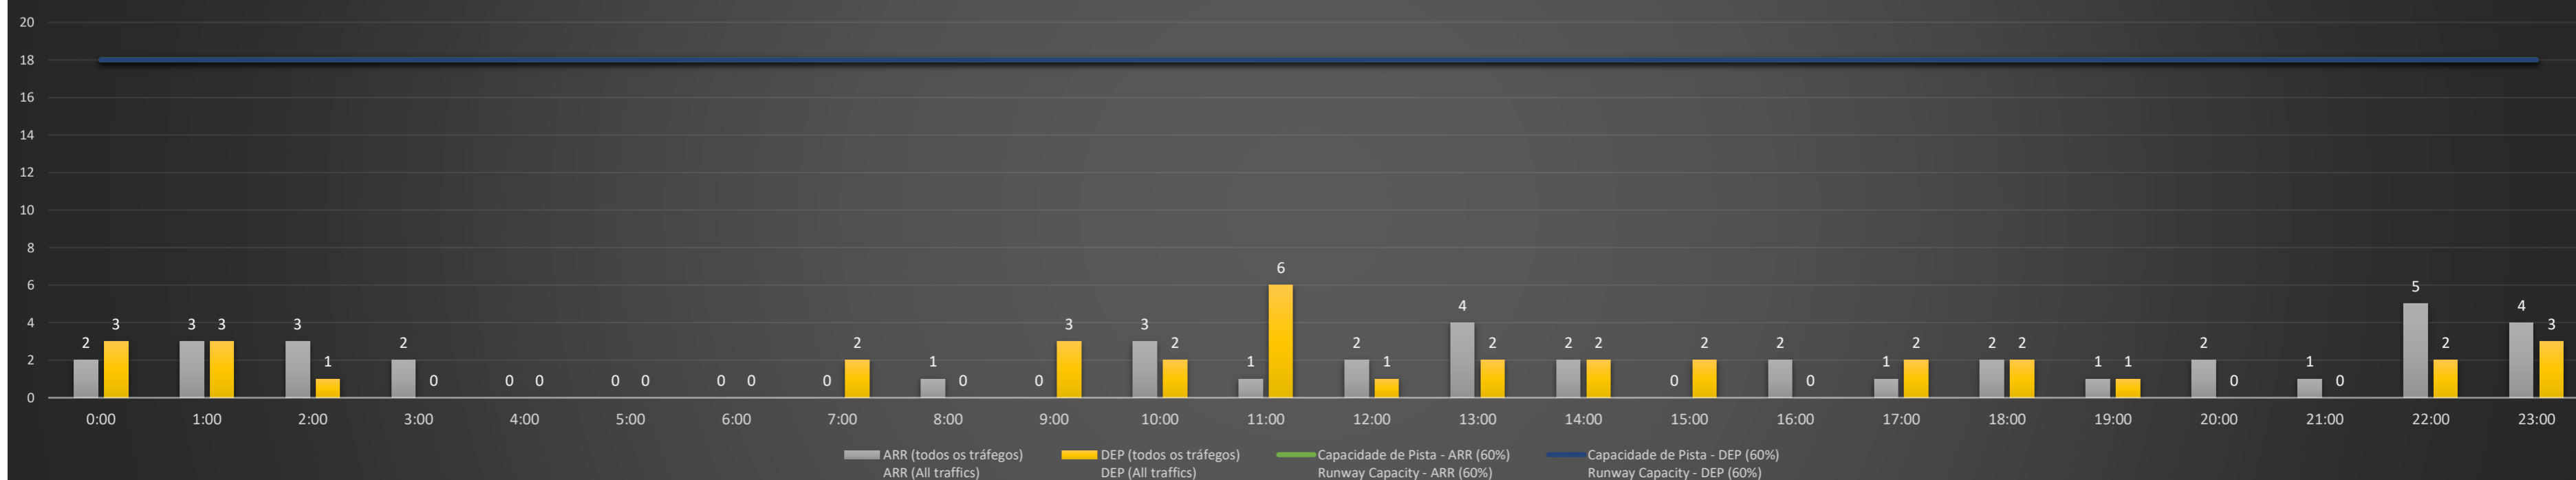

**A/D** - Horário Recomendado para Inspeção em Voo (aproximação e decolagem)  
 Recommended Flight Inspection Schedule (approach and departure)

**A** - Horário Recomendado para Inspeção em Voo (aproximação somente)  
 Recommended Flight Inspection Schedule (approach only)

**NR** - Horário Não Recomendado para Inspeção em Voo  
 Not Recommended Flight Inspection Schedule

**D** - Horário Recomendado para Inspeção em Voo (decolagem somente)  
 Recommended Flight Inspection Schedule (departure only)

SBGL/GIG - 09/05/2021

Previsão de Demanda Diária - Intervalo de 60min (R60) - Todos os Tipos de Tráfego - UTC  
 Daily Demand Preview - 60min Interval (R60) - All Sorts of Traffic - UTC

SBGL/GIG - 10/05/2021

Previsão de Demanda Diária - Intervalo de 60min (R60) - Todos os Tipos de Tráfego - UTC  
 Daily Demand Preview - 60min Interval (R60) - All Sorts of Traffic - UTC