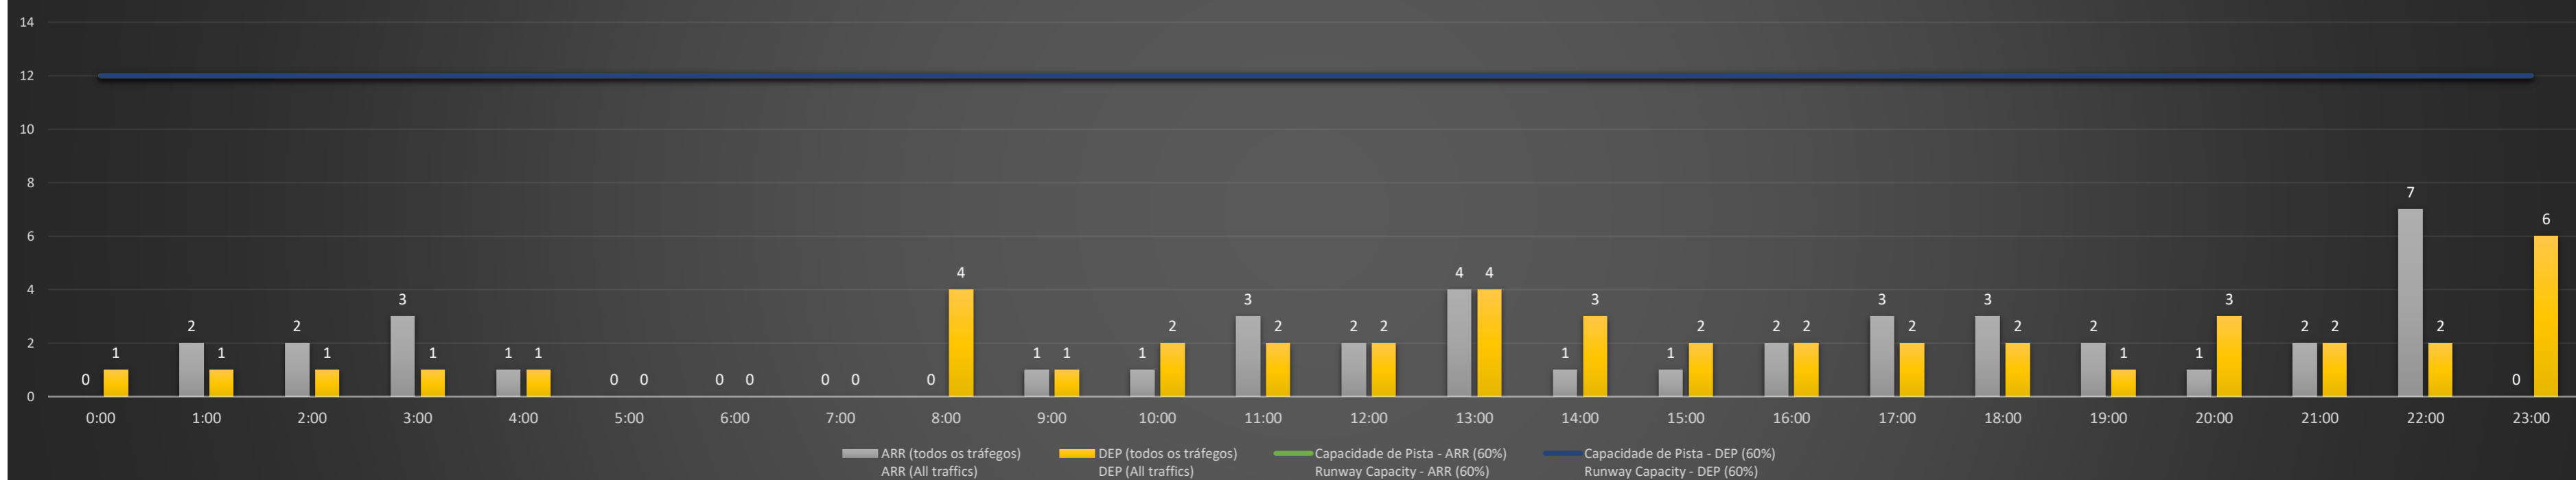

NR - Horário Não Recomendado para Inspeção em Voo
 Not Recommended Flight Inspection Schedule

D - Horário Recomendado para Inspeção em Voo (decolagem somente)
 Recommended Flight Inspection Schedule (departure only)

SBPA/POA - 09/05/2021

Previsão de Demanda Diária - Intervalo de 60min (R60) - Todos os Tipos de Tráfego - UTC
 Daily Demand Preview - 60min Interval (R60) - All Sorts of Traffic - UTC

SBPA/POA - 10/05/2021

Previsão de Demanda Diária - Intervalo de 60min (R60) - Todos os Tipos de Tráfego - UTC
 Daily Demand Preview - 60min Interval (R60) - All Sorts of Traffic - UTC

SBPA/POA - 11/05/2021

Previsão de Demanda Diária - Intervalo de 60min (R60) - Todos os Tipos de Tráfego - UTC
 Daily Demand Preview - 60min Interval (R60) - All Sorts of Traffic - UTC

Previsão de Demanda Diária - Intervalo de 60min (R60) - Todos os Tipos de Tráfego - UTC
 Daily Demand Preview - 60min Interval (R60) - All Sorts of Traffic - UTC

SBPA/POA - 14/05/2021

Previsão de Demanda Diária - Intervalo de 60min (R60) - Todos os Tipos de Tráfego - UTC
 Daily Demand Preview - 60min Interval (R60) - All Sorts of Traffic - UTC