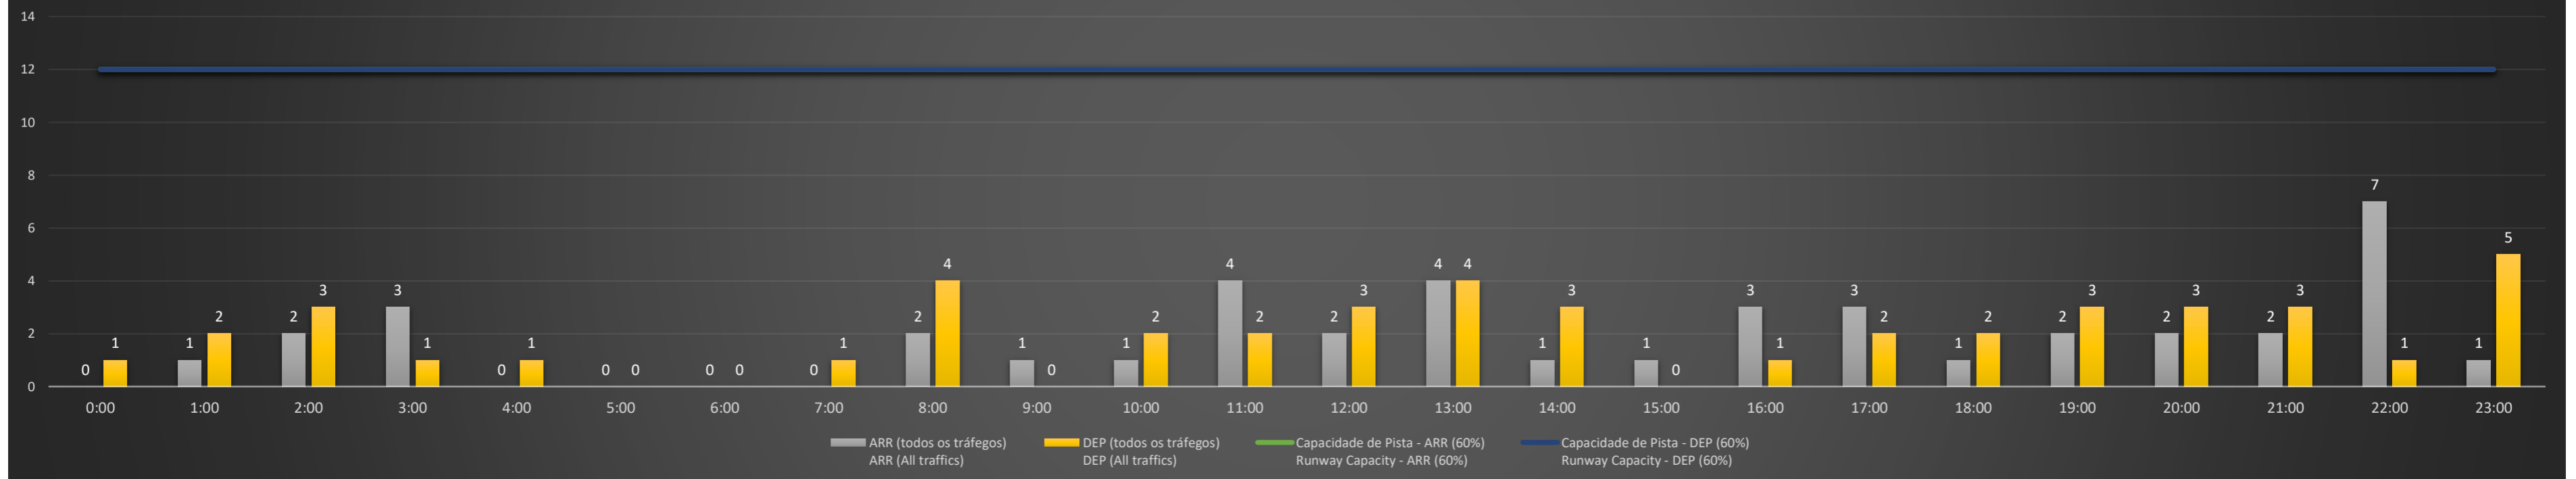

Previsão de Demanda Diária - Intervalo de 60min (R60) - Todos os Tipos de Tráfego - UTC
 Daily Demand Preview - 60min Interval (R60) - All Sorts of Traffic - UTC

SBPA/POA - 11/05/2021

Previsão de Demanda Diária - Intervalo de 60min (R60) - Todos os Tipos de Tráfego - UTC
 Daily Demand Preview - 60min Interval (R60) - All Sorts of Traffic - UTC

SBPA/POA - 12/05/2021

Previsão de Demanda Diária - Intervalo de 60min (R60) - Todos os Tipos de Tráfego - UTC
 Daily Demand Preview - 60min Interval (R60) - All Sorts of Traffic - UTC

SBPA/POA - 13/05/2021

Previsão de Demanda Diária - Intervalo de 60min (R60) - Todos os Tipos de Tráfego - UTC
 Daily Demand Preview - 60min Interval (R60) - All Sorts of Traffic - UTC

SBPA/POA - 14/05/2021

Previsão de Demanda Diária - Intervalo de 60min (R60) - Todos os Tipos de Tráfego - UTC
 Daily Demand Preview - 60min Interval (R60) - All Sorts of Traffic - UTC

SBPA/POA - 15/05/2021

Previsão de Demanda Diária - Intervalo de 60min (R60) - Todos os Tipos de Tráfego - UTC
 Daily Demand Preview - 60min Interval (R60) - All Sorts of Traffic - UTC