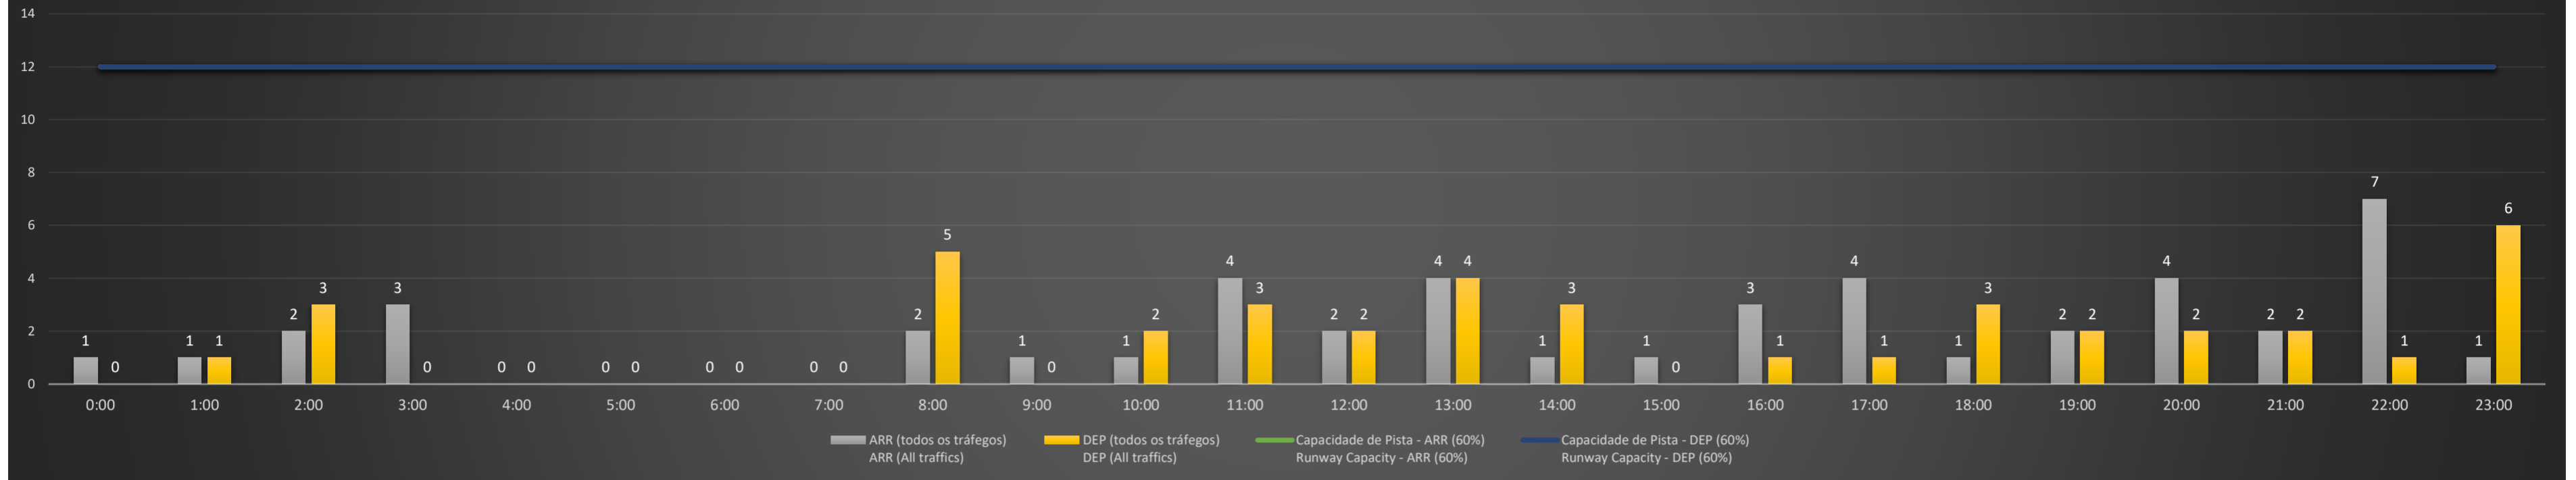

NR - Horário Não Recomendado para Inspeção em Voo
 Not Recommended Flight Inspection Schedule

D - Horário Recomendado para Inspeção em Voo (decolagem somente)
 Recommended Flight Inspection Schedule (departure only)

SBPA/POA - 09/05/2021

Previsão de Demanda Diária - Intervalo de 60min (R60) - Todos os Tipos de Tráfego - UTC
 Daily Demand Preview - 60min Interval (R60) - All Sorts of Traffic - UTC

SBPA/POA - 10/05/2021

Previsão de Demanda Diária - Intervalo de 60min (R60) - Todos os Tipos de Tráfego - UTC
 Daily Demand Preview - 60min Interval (R60) - All Sorts of Traffic - UTC

SBPA/POA - 11/05/2021

Previsão de Demanda Diária - Intervalo de 60min (R60) - Todos os Tipos de Tráfego - UTC
 Daily Demand Preview - 60min Interval (R60) - All Sorts of Traffic - UTC

Previsão de Demanda Diária - Intervalo de 60min (R60) - Todos os Tipos de Tráfego - UTC
 Daily Demand Preview - 60min Interval (R60) - All Sorts of Traffic - UTC

SBPA/POA - 14/05/2021

Previsão de Demanda Diária - Intervalo de 60min (R60) - Todos os Tipos de Tráfego - UTC
 Daily Demand Preview - 60min Interval (R60) - All Sorts of Traffic - UTC