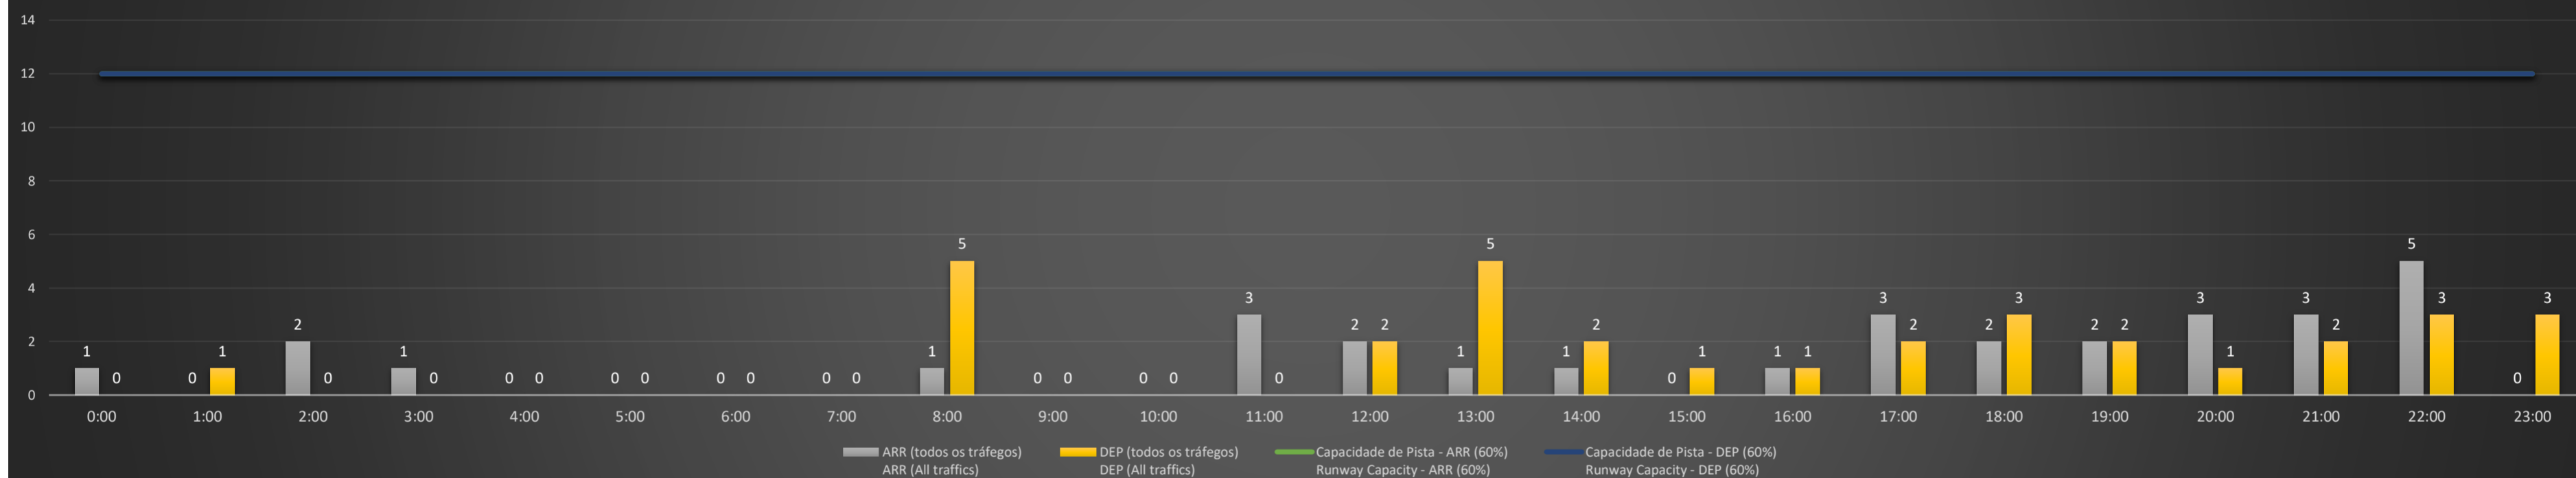

A/D - Horário Recomendado para Inspeção em Voo (aproximação e decolagem)
Recommended Flight Inspection Schedule (approach and departure)

A - Horário Recomendado para Inspeção em Voo (aproximação somente)
Recommended Flight Inspection Schedule (approach only)

NR - Horário Não Recomendado para Inspeção em Voo
Not Recommended Flight Inspection Schedule

D - Horário Recomendado para Inspeção em Voo (decolagem somente)
Recommended Flight Inspection Schedule (departure only)

SBPA/POA - 09/05/2021

Previsão de Demanda Diária - Intervalo de 60min (R60) - Todos os Tipos de Tráfego - UTC
Daily Demand Preview - 60min Interval (R60) - All Sorts of Traffic - UTC