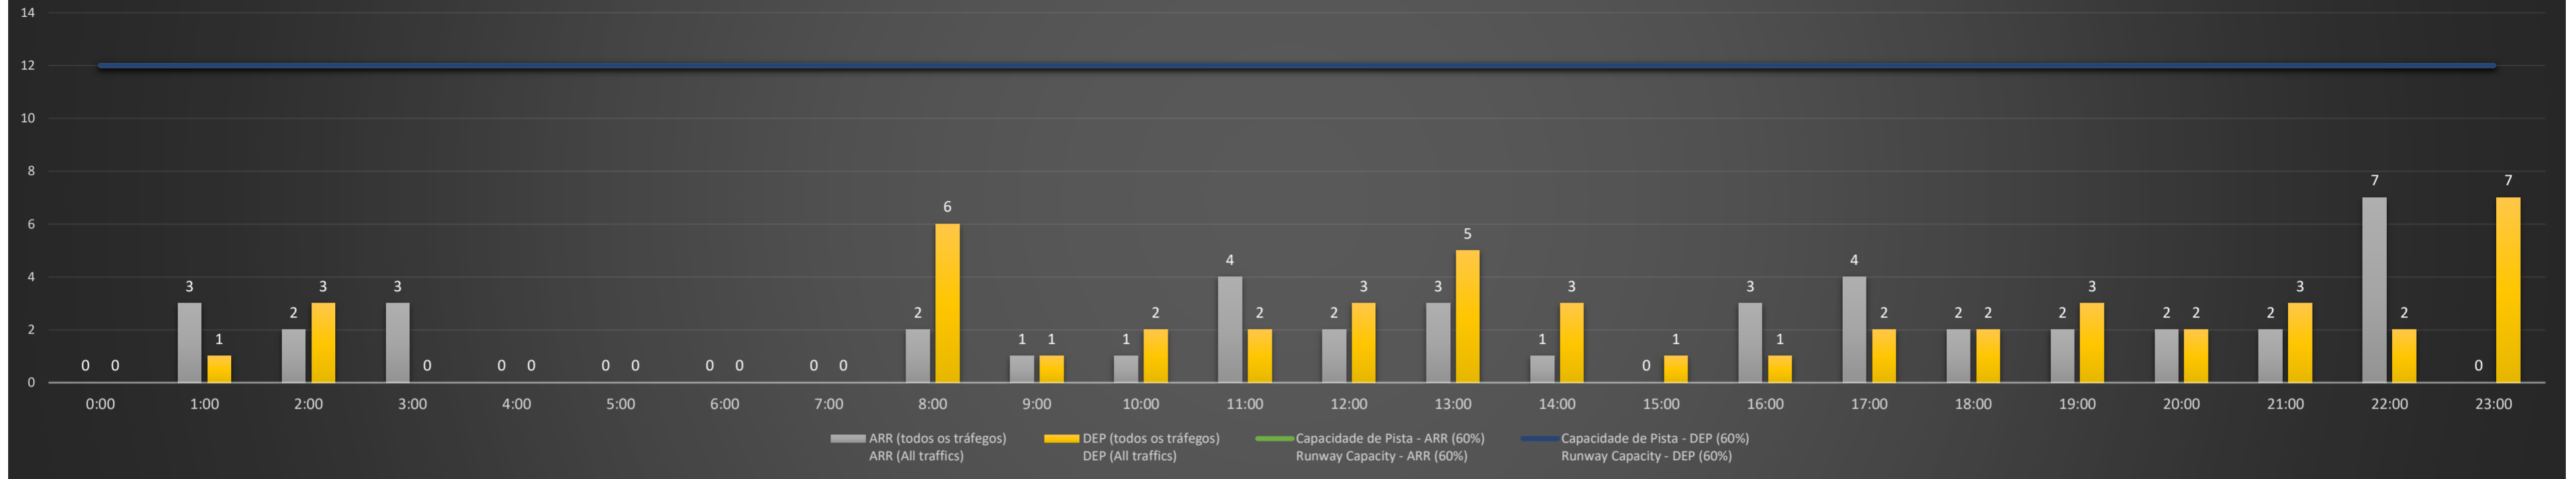

Previsão de Demanda Diária - Intervalo de 60min (R60) - Todos os Tipos de Tráfego - UTC
 Daily Demand Preview - 60min Interval (R60) - All Sorts of Traffic - UTC

SBPA/POA - 11/05/2021

Previsão de Demanda Diária - Intervalo de 60min (R60) - Todos os Tipos de Tráfego - UTC
 Daily Demand Preview - 60min Interval (R60) - All Sorts of Traffic - UTC

SBPA/POA - 12/05/2021

Previsão de Demanda Diária - Intervalo de 60min (R60) - Todos os Tipos de Tráfego - UTC
 Daily Demand Preview - 60min Interval (R60) - All Sorts of Traffic - UTC

SBPA/POA - 13/05/2021

Previsão de Demanda Diária - Intervalo de 60min (R60) - Todos os Tipos de Tráfego - UTC
 Daily Demand Preview - 60min Interval (R60) - All Sorts of Traffic - UTC

SBPA/POA - 14/05/2021

Previsão de Demanda Diária - Intervalo de 60min (R60) - Todos os Tipos de Tráfego - UTC
 Daily Demand Preview - 60min Interval (R60) - All Sorts of Traffic - UTC

SBPA/POA - 15/05/2021

Previsão de Demanda Diária - Intervalo de 60min (R60) - Todos os Tipos de Tráfego - UTC
 Daily Demand Preview - 60min Interval (R60) - All Sorts of Traffic - UTC