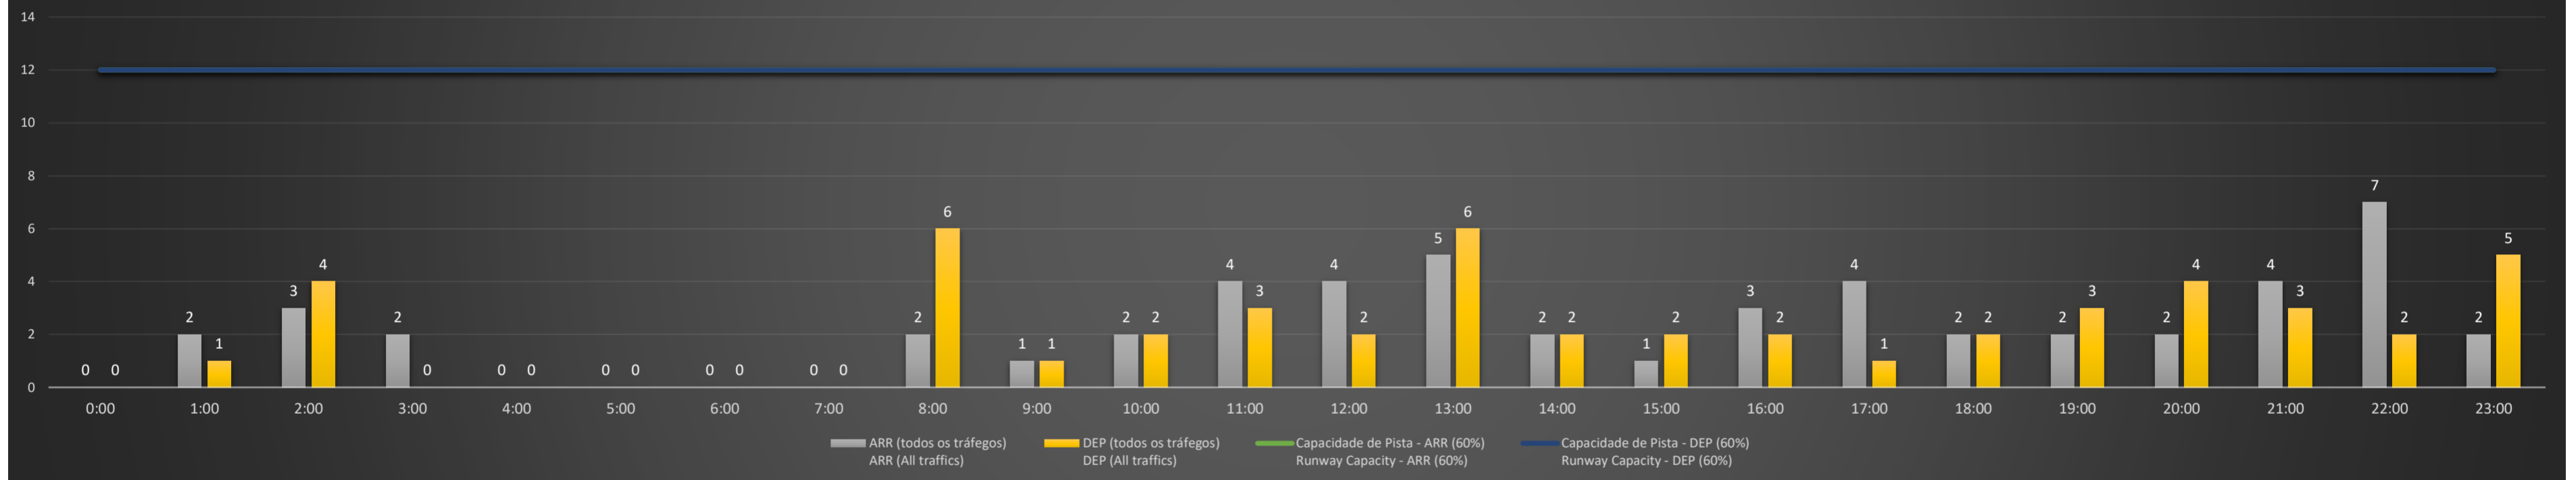

Previsão de Demanda Diária - Intervalo de 60min (R60) - Todos os Tipos de Tráfego - UTC
 Daily Demand Preview - 60min Interval (R60) - All Sorts of Traffic - UTC

SBPA/POA - 11/05/2021

Previsão de Demanda Diária - Intervalo de 60min (R60) - Todos os Tipos de Tráfego - UTC
 Daily Demand Preview - 60min Interval (R60) - All Sorts of Traffic - UTC

SBPA/POA - 12/05/2021

Previsão de Demanda Diária - Intervalo de 60min (R60) - Todos os Tipos de Tráfego - UTC
 Daily Demand Preview - 60min Interval (R60) - All Sorts of Traffic - UTC

SBPA/POA - 13/05/2021

Previsão de Demanda Diária - Intervalo de 60min (R60) - Todos os Tipos de Tráfego - UTC
 Daily Demand Preview - 60min Interval (R60) - All Sorts of Traffic - UTC

SBPA/POA - 14/05/2021

Previsão de Demanda Diária - Intervalo de 60min (R60) - Todos os Tipos de Tráfego - UTC
 Daily Demand Preview - 60min Interval (R60) - All Sorts of Traffic - UTC

SBPA/POA - 15/05/2021

Previsão de Demanda Diária - Intervalo de 60min (R60) - Todos os Tipos de Tráfego - UTC
 Daily Demand Preview - 60min Interval (R60) - All Sorts of Traffic - UTC