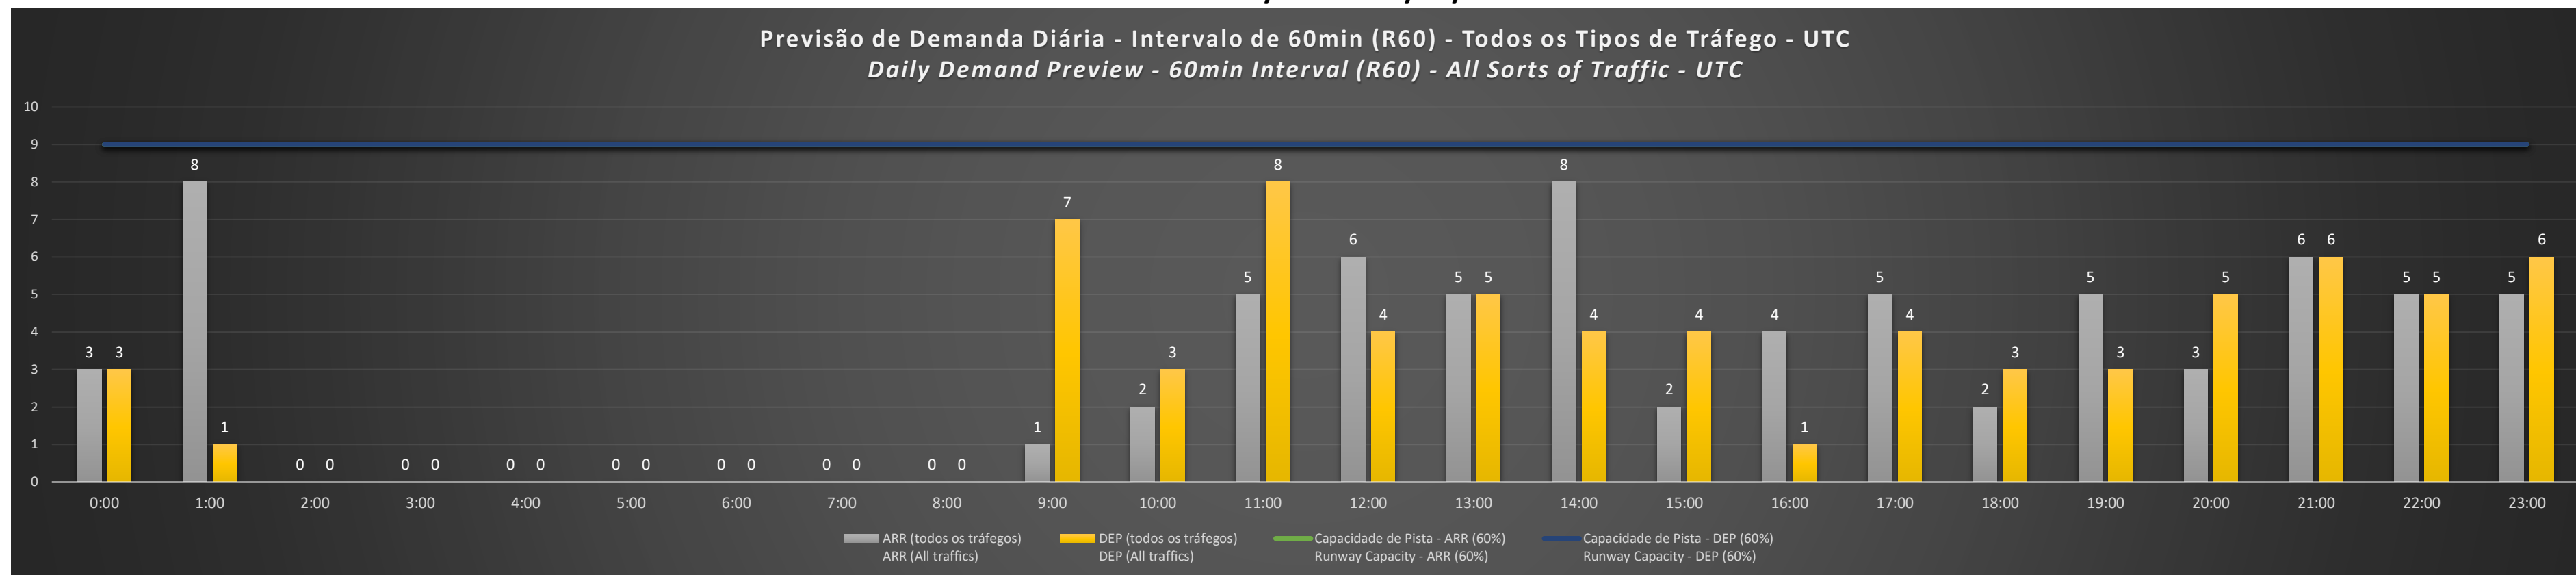

A/D - Horário Recomendado para Inspeção em Voo (aproximação e decolagem)
Recommended Flight Inspection Schedule (approach and departure)

A - Horário Recomendado para Inspeção em Voo (aproximação somente)
Recommended Flight Inspection Schedule (approach only)

NR - Horário Não Recomendado para Inspeção em Voo
Not Recommended Flight Inspection Schedule

D - Horário Recomendado para Inspeção em Voo (decolagem somente)
Recommended Flight Inspection Schedule (departure only)

SBRJ/SDU - 09/05/2021

Previsão de Demanda Diária - Intervalo de 60min (R60) - Todos os Tipos de Tráfego - UTC
Daily Demand Preview - 60min Interval (R60) - All Sorts of Traffic - UTC

SBRJ/SDU - 10/05/2021

Previsão de Demanda Diária - Intervalo de 60min (R60) - Todos os Tipos de Tráfego - UTC
Daily Demand Preview - 60min Interval (R60) - All Sorts of Traffic - UTC

SBRJ/SDU - 11/05/2021

SBRJ/SDU - 12/05/2021