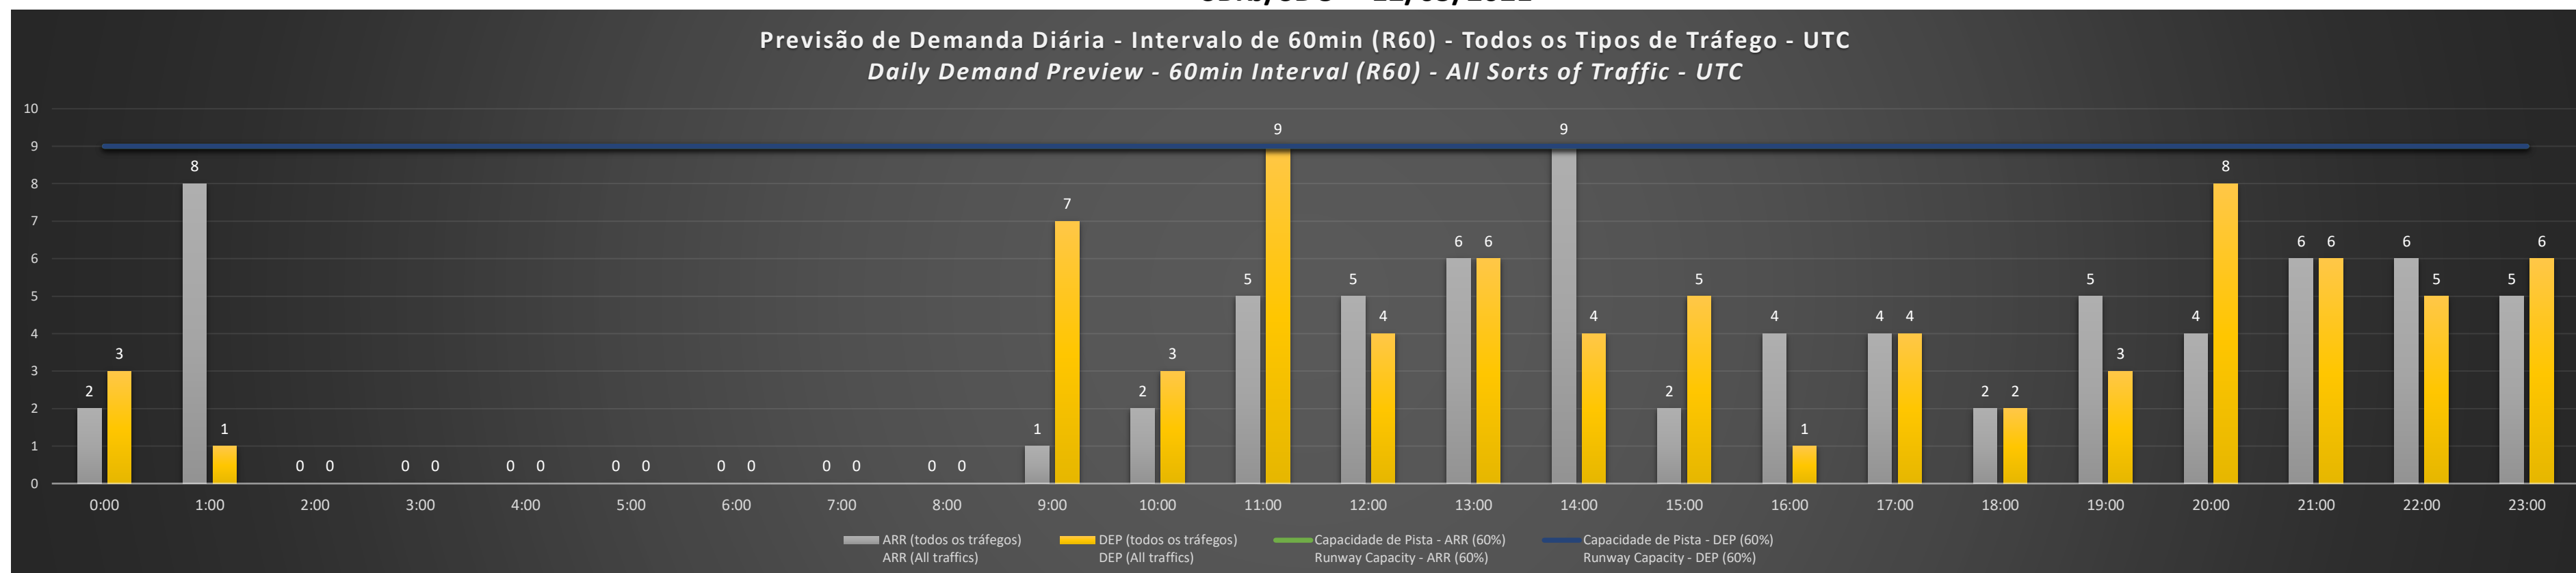

NR - Horário Não Recomendado para Inspeção em Voo
Not Recommended Flight Inspection Schedule

D - Horário Recomendado para Inspeção em Voo (decolagem somente)
Recommended Flight Inspection Schedule (departure only)

SBRJ/SDU - 09/05/2021

Previsão de Demanda Diária - Intervalo de 60min (R60) - Todos os Tipos de Tráfego - UTC
Daily Demand Preview - 60min Interval (R60) - All Sorts of Traffic - UTC

SBRJ/SDU - 10/05/2021

Previsão de Demanda Diária - Intervalo de 60min (R60) - Todos os Tipos de Tráfego - UTC
Daily Demand Preview - 60min Interval (R60) - All Sorts of Traffic - UTC

SBRJ/SDU - 11/05/2021

SBRJ/SDU - 12/05/2021

SBRJ/SDU - 13/05/2021

SBRJ/SDU - 14/05/2021

Previsão de Demanda Diária - Intervalo de 60min (R60) - Todos os Tipos de Tráfego - UTC
 Daily Demand Preview - 60min Interval (R60) - All Sorts of Traffic - UTC