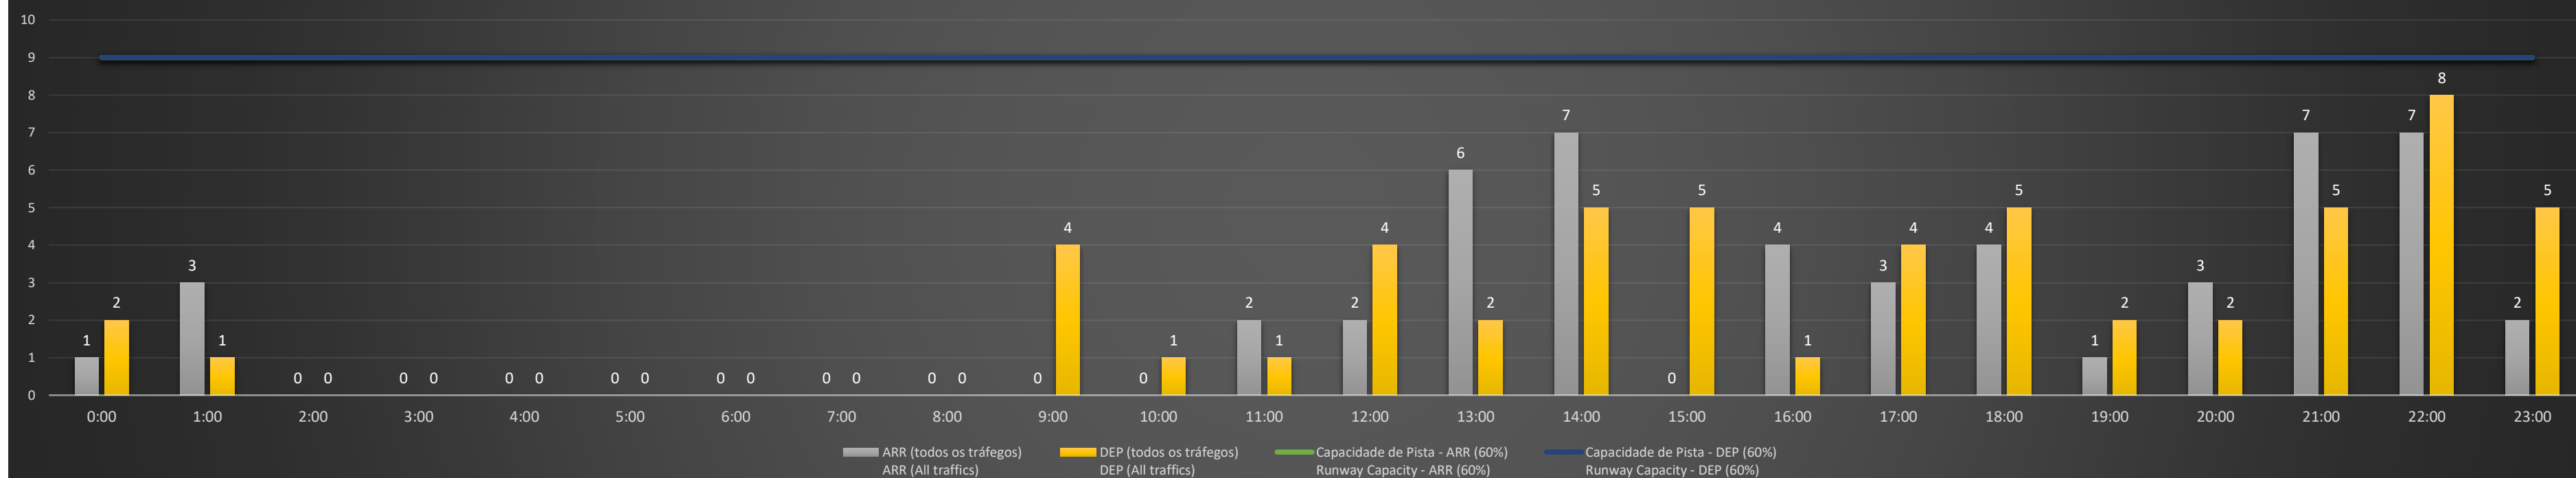

A/D - Horário Recomendado para Inspeção em Voo (aproximação e decolagem)
Recommended Flight Inspection Schedule (approach and departure)

A - Horário Recomendado para Inspeção em Voo (aproximação somente)
Recommended Flight Inspection Schedule (approach only)

NR - Horário Não Recomendado para Inspeção em Voo
Not Recommended Flight Inspection Schedule

D - Horário Recomendado para Inspeção em Voo (decolagem somente)
Recommended Flight Inspection Schedule (departure only)

SBRJ/SDU - 09/05/2021

Previsão de Demanda Diária - Intervalo de 60min (R60) - Todos os Tipos de Tráfego - UTC
Daily Demand Preview - 60min Interval (R60) - All Sorts of Traffic - UTC

SBRJ/SDU - 10/05/2021

Previsão de Demanda Diária - Intervalo de 60min (R60) - Todos os Tipos de Tráfego - UTC
Daily Demand Preview - 60min Interval (R60) - All Sorts of Traffic - UTC

SBRJ/SDU - 11/05/2021

SBRJ/SDU - 12/05/2021