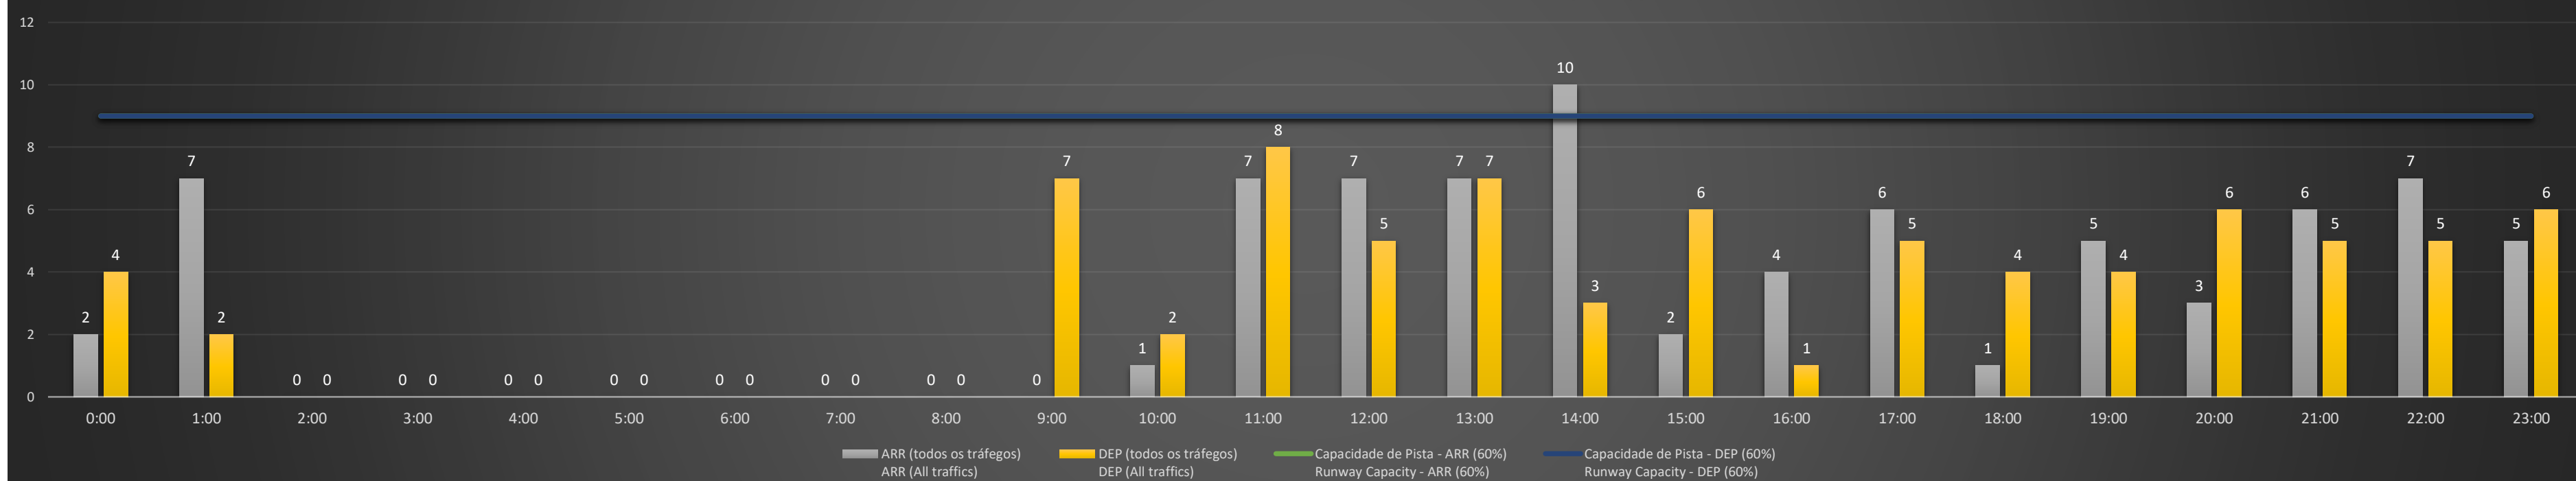

NR - Horário Não Recomendado para Inspeção em Voo
Not Recommended Flight Inspection Schedule

D - Horário Recomendado para Inspeção em Voo (decolagem somente)
Recommended Flight Inspection Schedule (departure only)

SBRJ/SDU - 09/05/2021

Previsão de Demanda Diária - Intervalo de 60min (R60) - Todos os Tipos de Tráfego - UTC
Daily Demand Preview - 60min Interval (R60) - All Sorts of Traffic - UTC

SBRJ/SDU - 10/05/2021

Previsão de Demanda Diária - Intervalo de 60min (R60) - Todos os Tipos de Tráfego - UTC
Daily Demand Preview - 60min Interval (R60) - All Sorts of Traffic - UTC

SBRJ/SDU - 11/05/2021

SBRJ/SDU - 12/05/2021

SBRJ/SDU - 13/05/2021

SBRJ/SDU - 14/05/2021

Previsão de Demanda Diária - Intervalo de 60min (R60) - Todos os Tipos de Tráfego - UTC
 Daily Demand Preview - 60min Interval (R60) - All Sorts of Traffic - UTC