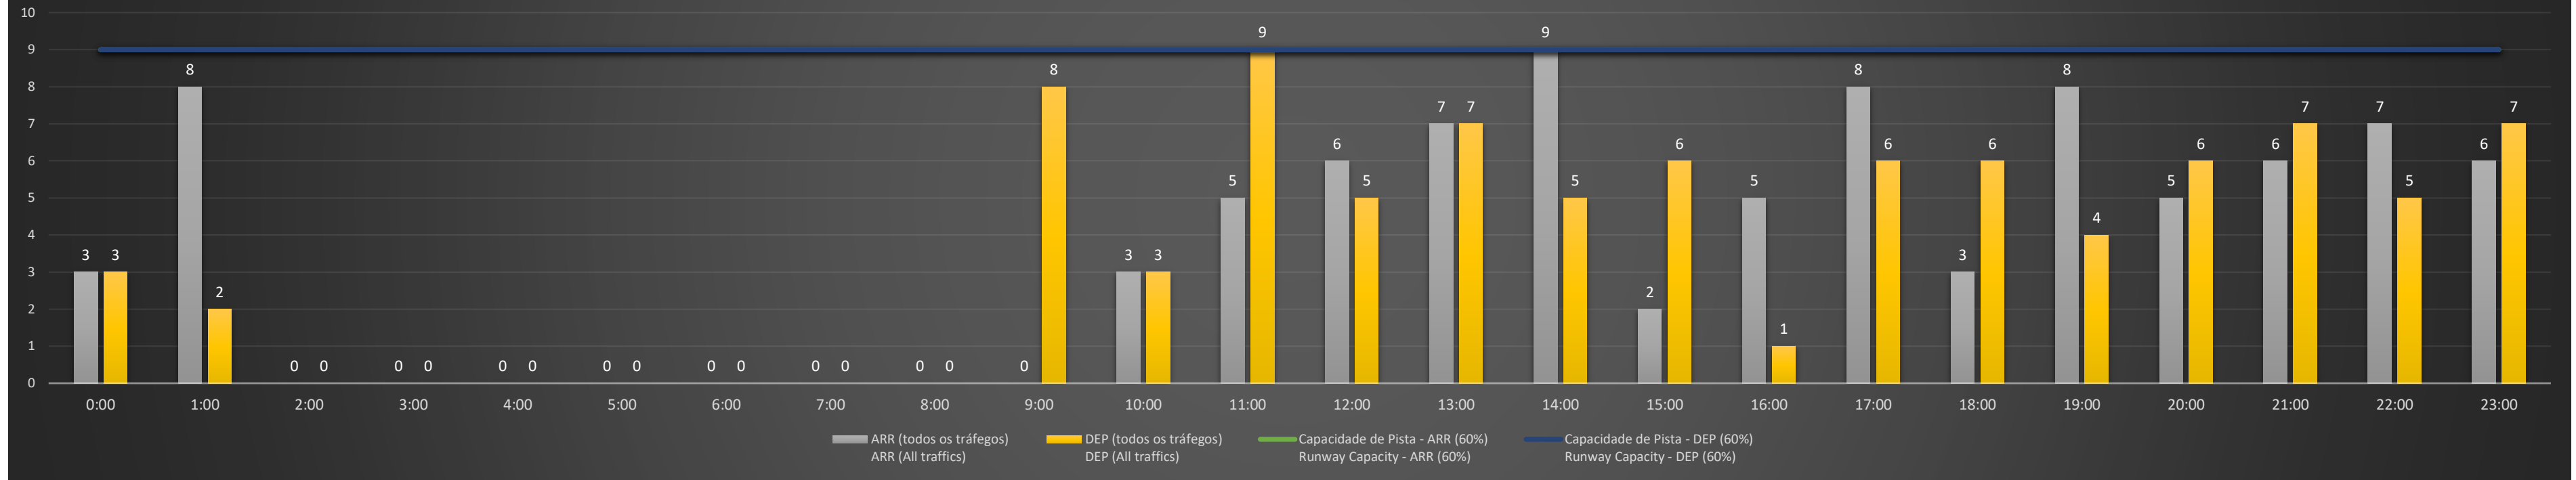

NR - Horário Não Recomendado para Inspeção em Voo
Not Recommended Flight Inspection Schedule

D - Horário Recomendado para Inspeção em Voo (decolagem somente)
Recommended Flight Inspection Schedule (departure only)

Previsão de Demanda Diária - Intervalo de 60min (R60) - Todos os Tipos de Tráfego - UTC
Daily Demand Preview - 60min Interval (R60) - All Sorts of Traffic - UTC

SBRJ/SDU - 11/05/2021

SBRJ/SDU - 12/05/2021

SBRJ/SDU - 13/05/2021

SBRJ/SDU - 14/05/2021

Previsão de Demanda Diária - Intervalo de 60min (R60) - Todos os Tipos de Tráfego - UTC
 Daily Demand Preview - 60min Interval (R60) - All Sorts of Traffic - UTC

SBRJ/SDU - 15/05/2021

Previsão de Demanda Diária - Intervalo de 60min (R60) - Todos os Tipos de Tráfego - UTC
 Daily Demand Preview - 60min Interval (R60) - All Sorts of Traffic - UTC