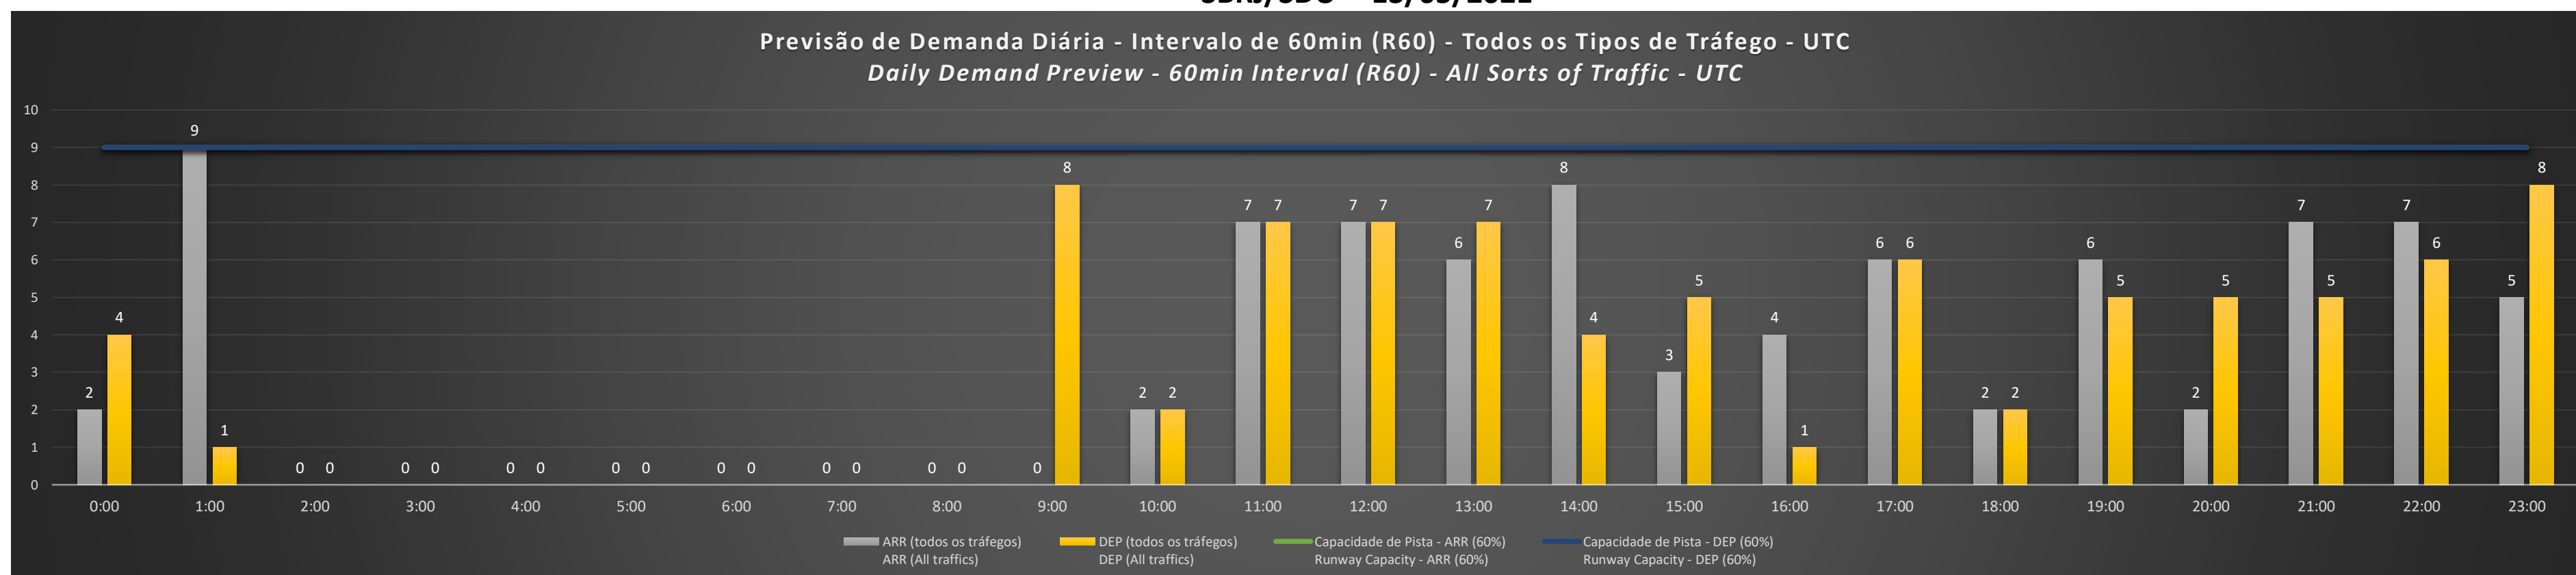

NR - Horário Não Recomendado para Inspeção em Voo
Not Recommended Flight Inspection Schedule

D - Horário Recomendado para Inspeção em Voo (decolagem somente)
Recommended Flight Inspection Schedule (departure only)

Previsão de Demanda Diária - Intervalo de 60min (R60) - Todos os Tipos de Tráfego - UTC
Daily Demand Preview - 60min Interval (R60) - All Sorts of Traffic - UTC

SBRJ/SDU - 11/05/2021

SBRJ/SDU - 12/05/2021

SBRJ/SDU - 13/05/2021

SBRJ/SDU - 14/05/2021

Previsão de Demanda Diária - Intervalo de 60min (R60) - Todos os Tipos de Tráfego - UTC
 Daily Demand Preview - 60min Interval (R60) - All Sorts of Traffic - UTC

SBRJ/SDU - 15/05/2021

Previsão de Demanda Diária - Intervalo de 60min (R60) - Todos os Tipos de Tráfego - UTC
 Daily Demand Preview - 60min Interval (R60) - All Sorts of Traffic - UTC