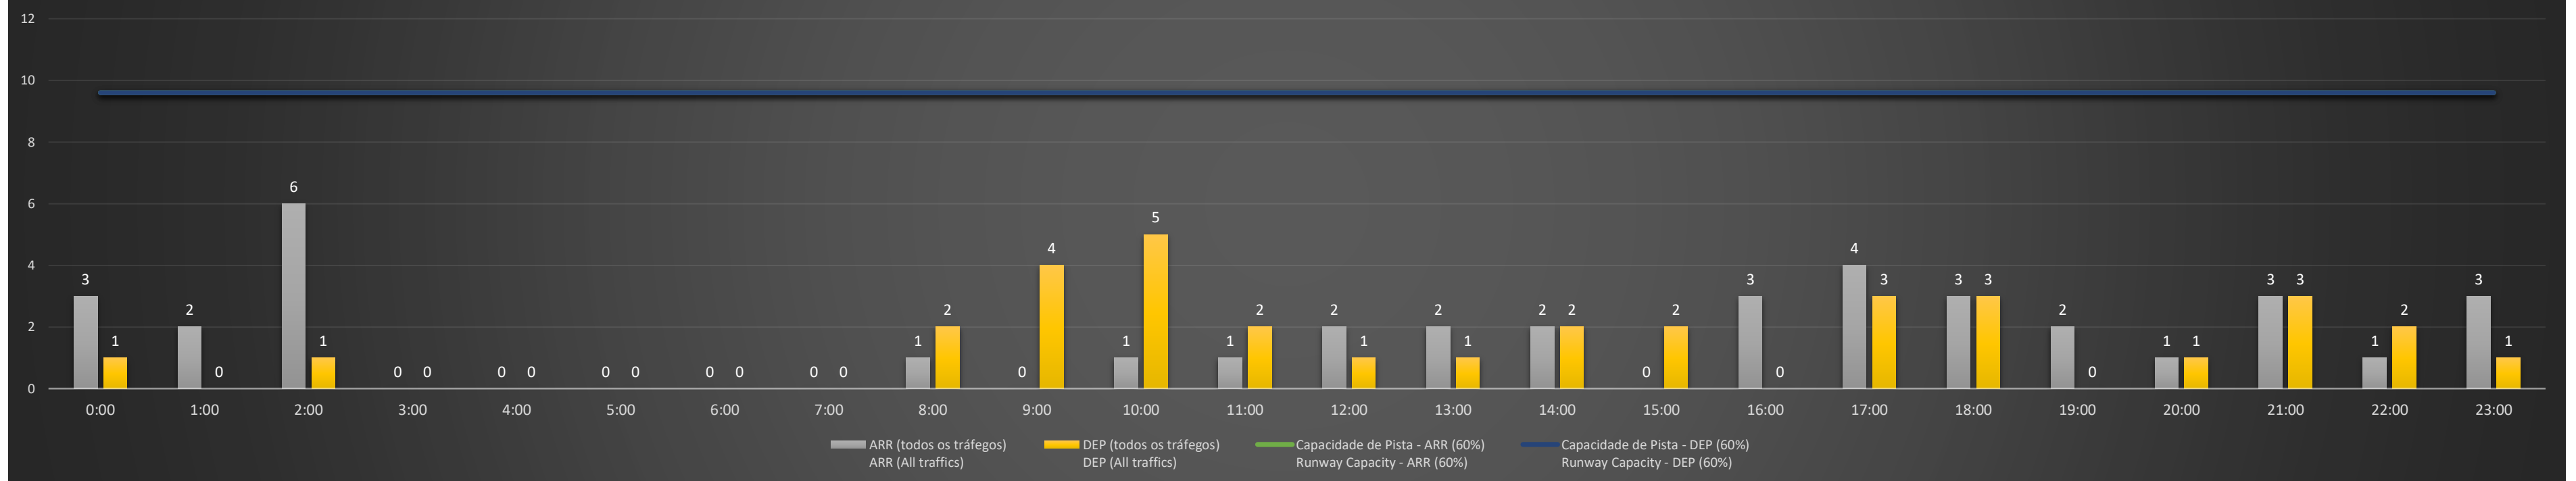

NR - Horário Não Recomendado para Inspeção em Voo
 Not Recommended Flight Inspection Schedule

D - Horário Recomendado para Inspeção em Voo (decolagem somente)
 Recommended Flight Inspection Schedule (departure only)

SBCT/CWB - 09/05/2021

SBCT/CWB - 10/05/2021

SBCT/CWB - 11/05/2021

Previsão de Demanda Diária - Intervalo de 60min (R60) - Todos os Tipos de Tráfego - UTC
 Daily Demand Preview - 60min Interval (R60) - All Sorts of Traffic - UTC

SBCT/CWB - 12/05/2021

Previsão de Demanda Diária - Intervalo de 60min (R60) - Todos os Tipos de Tráfego - UTC
 Daily Demand Preview - 60min Interval (R60) - All Sorts of Traffic - UTC

SBCT/CWB - 13/05/2021

Previsão de Demanda Diária - Intervalo de 60min (R60) - Todos os Tipos de Tráfego - UTC
 Daily Demand Preview - 60min Interval (R60) - All Sorts of Traffic - UTC

SBCT/CWB - 14/05/2021

Previsão de Demanda Diária - Intervalo de 60min (R60) - Todos os Tipos de Tráfego - UTC
 Daily Demand Preview - 60min Interval (R60) - All Sorts of Traffic - UTC