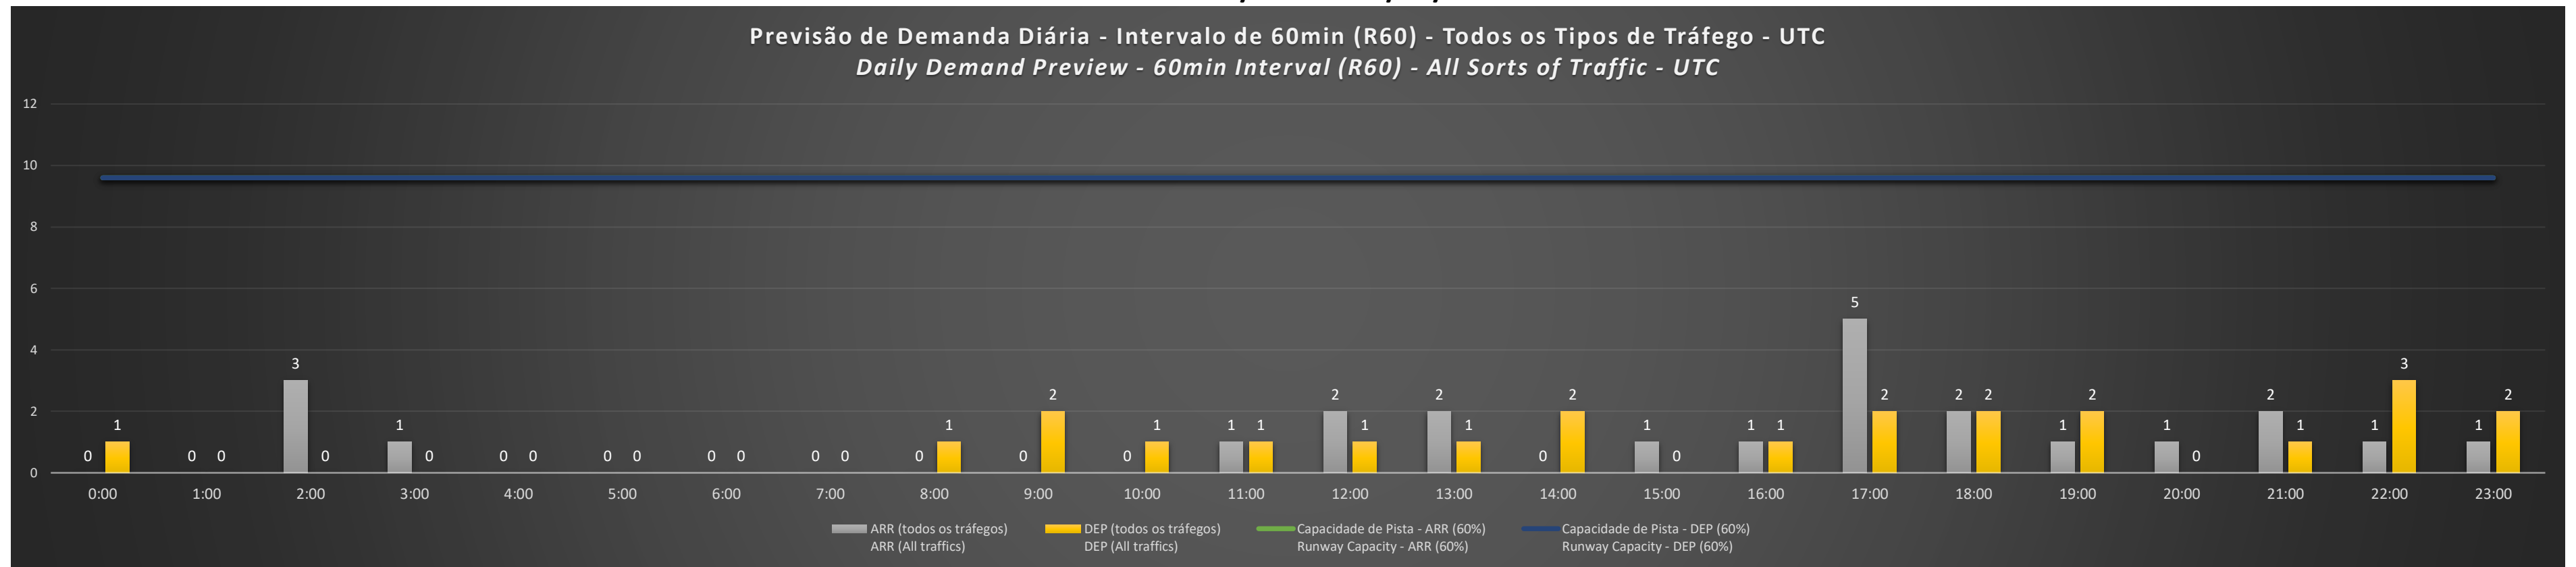

0:00	1:00	2:00	3:00	4:00	5:00	6:00	7:00	8:00	9:00	10:00	11:00	12:00	13:00	14:00	15:00	16:00	17:00	18:00	19:00	20:00	21:00	22:00	23:00
09/05/2021	A/D	A/D	A/D	A/D	A/D	A/D	A/D	A/D	A/D	A/D	A/D	A/D	A/D	A/D	A/D	A/D	A/D	A/D	A/D	A/D	A/D	A/D	A/D	A/D
10/05/2021	A/D	A/D	A/D	A/D	A/D	A/D	A/D	A/D	A/D	A/D	A/D	A/D	A/D	A/D	A/D	A/D	A/D	A/D	A/D	A/D	A/D	A/D	A/D	A/D
11/05/2021	A/D	A/D	A/D	A/D	A/D	A/D	A/D	A/D	A/D	A/D	A/D	A/D	A/D	A/D	A/D	A/D	A/D	A/D	A/D	A/D	A/D	A/D	A/D	A/D
12/05/2021	A/D	A/D	A/D	A/D	A/D	A/D	A/D	A/D	A/D	A/D	A/D	A/D	A/D	A/D	A/D	A/D	A/D	A/D	A/D	A/D	A/D	A/D	A/D	A/D
13/05/2021	A/D	A/D	A/D	A/D	A/D	A/D	A/D	A/D	A/D	A/D	A/D	A/D	A/D	A/D	A/D	A/D	A/D	A/D	A/D	A/D	A/D	A/D	A/D	A/D
14/05/2021	A/D	A/D	A/D	A/D	A/D	A/D	A/D	A/D	A/D	A/D	A/D	A/D	A/D	A/D	A/D	A/D	A/D	A/D	A/D	A/D	A/D	A/D	A/D	A/D
15/05/2021	A/D	A/D	A/D	A/D	A/D	A/D	A/D	A/D	A/D	A/D	A/D	A/D	A/D	A/D	A/D	A/D	A/D	A/D	A/D	A/D	A/D	A/D	A/D	A/D

A/D - Horário Recomendado para Inspeção em Voo (aproximação e decolagem)
Recommended Flight Inspection Schedule (approach and departure)

A - Horário Recomendado para Inspeção em Voo (aproximação somente)
Recommended Flight Inspection Schedule (approach only)

NR - Horário Não Recomendado para Inspeção em Voo
Not Recommended Flight Inspection Schedule

D - Horário Recomendado para Inspeção em Voo (decolagem somente)
Recommended Flight Inspection Schedule (departure only)

SBCT/CWB - 09/05/2021