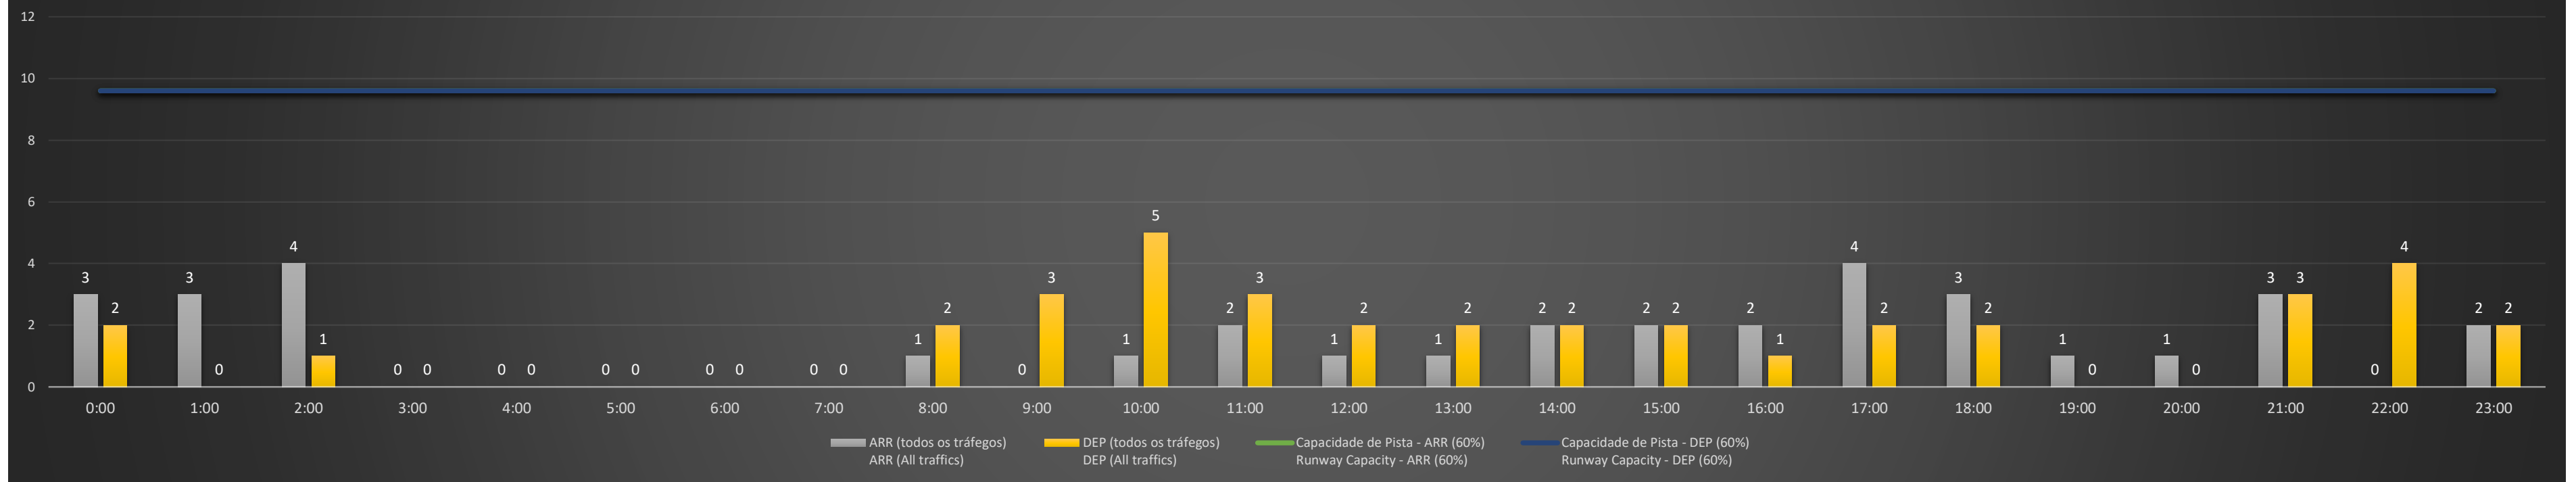

NR - Horário Não Recomendado para Inspeção em Voo
 Not Recommended Flight Inspection Schedule

D - Horário Recomendado para Inspeção em Voo (decolagem somente)
 Recommended Flight Inspection Schedule (departure only)

SBCT/CWB - 09/05/2021

SBCT/CWB - 10/05/2021

SBCT/CWB - 11/05/2021

Previsão de Demanda Diária - Intervalo de 60min (R60) - Todos os Tipos de Tráfego - UTC
 Daily Demand Preview - 60min Interval (R60) - All Sorts of Traffic - UTC

SBCT/CWB - 12/05/2021

Previsão de Demanda Diária - Intervalo de 60min (R60) - Todos os Tipos de Tráfego - UTC
 Daily Demand Preview - 60min Interval (R60) - All Sorts of Traffic - UTC

SBCT/CWB - 13/05/2021

Previsão de Demanda Diária - Intervalo de 60min (R60) - Todos os Tipos de Tráfego - UTC
 Daily Demand Preview - 60min Interval (R60) - All Sorts of Traffic - UTC

SBCT/CWB - 14/05/2021

Previsão de Demanda Diária - Intervalo de 60min (R60) - Todos os Tipos de Tráfego - UTC
 Daily Demand Preview - 60min Interval (R60) - All Sorts of Traffic - UTC