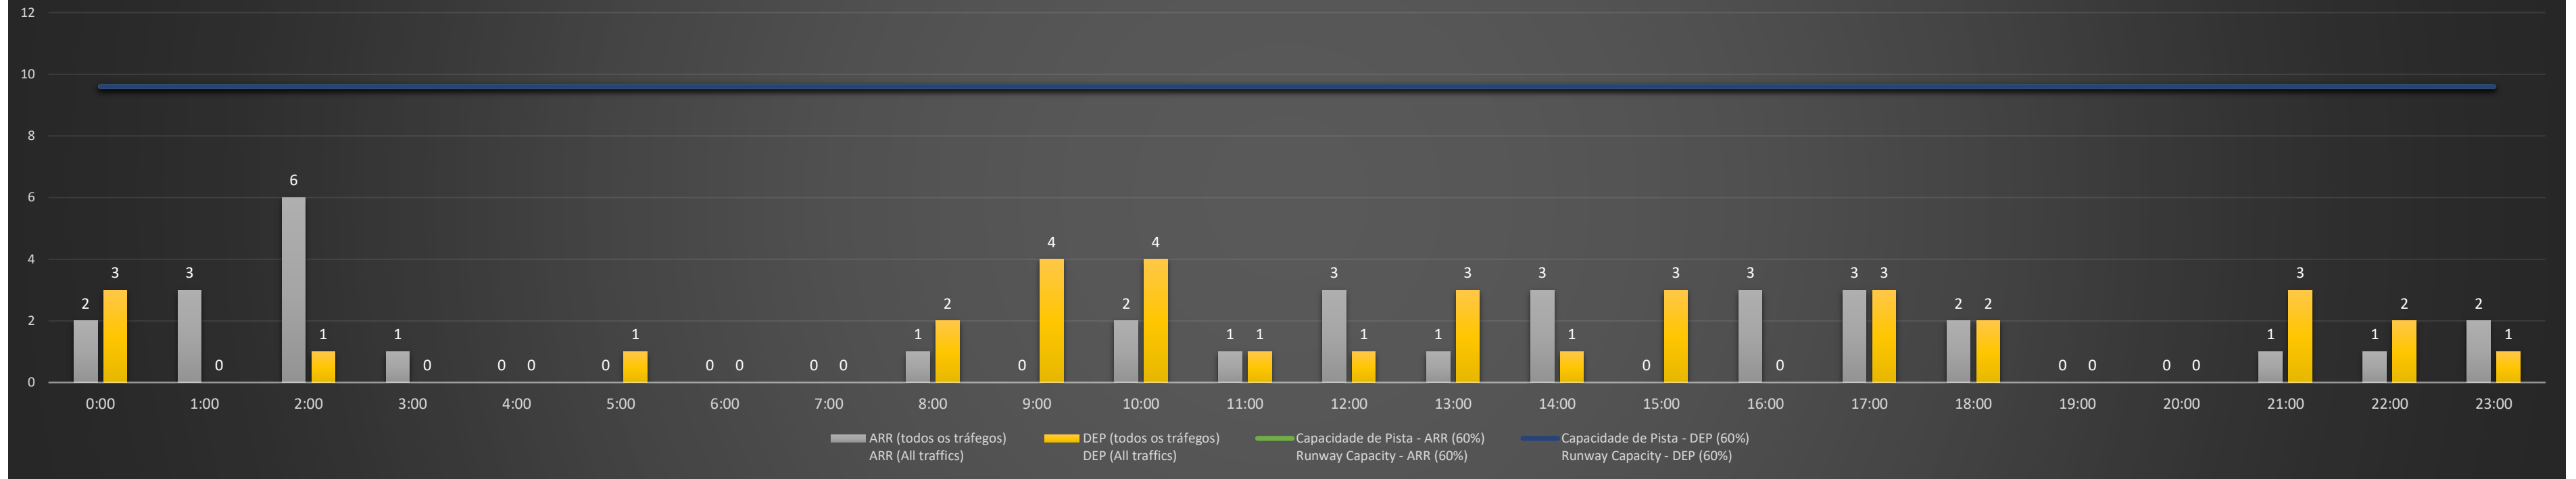

NR - Horário Não Recomendado para Inspeção em Voo
 Not Recommended Flight Inspection Schedule

D - Horário Recomendado para Inspeção em Voo (decolagem somente)
 Recommended Flight Inspection Schedule (departure only)

SBCT/CWB - 12/05/2021

Previsão de Demanda Diária - Intervalo de 60min (R60) - Todos os Tipos de Tráfego - UTC
 Daily Demand Preview - 60min Interval (R60) - All Sorts of Traffic - UTC

SBCT/CWB - 13/05/2021

Previsão de Demanda Diária - Intervalo de 60min (R60) - Todos os Tipos de Tráfego - UTC
 Daily Demand Preview - 60min Interval (R60) - All Sorts of Traffic - UTC

SBCT/CWB - 14/05/2021

Previsão de Demanda Diária - Intervalo de 60min (R60) - Todos os Tipos de Tráfego - UTC
 Daily Demand Preview - 60min Interval (R60) - All Sorts of Traffic - UTC

SBCT/CWB - 15/05/2021

Previsão de Demanda Diária - Intervalo de 60min (R60) - Todos os Tipos de Tráfego - UTC
 Daily Demand Preview - 60min Interval (R60) - All Sorts of Traffic - UTC