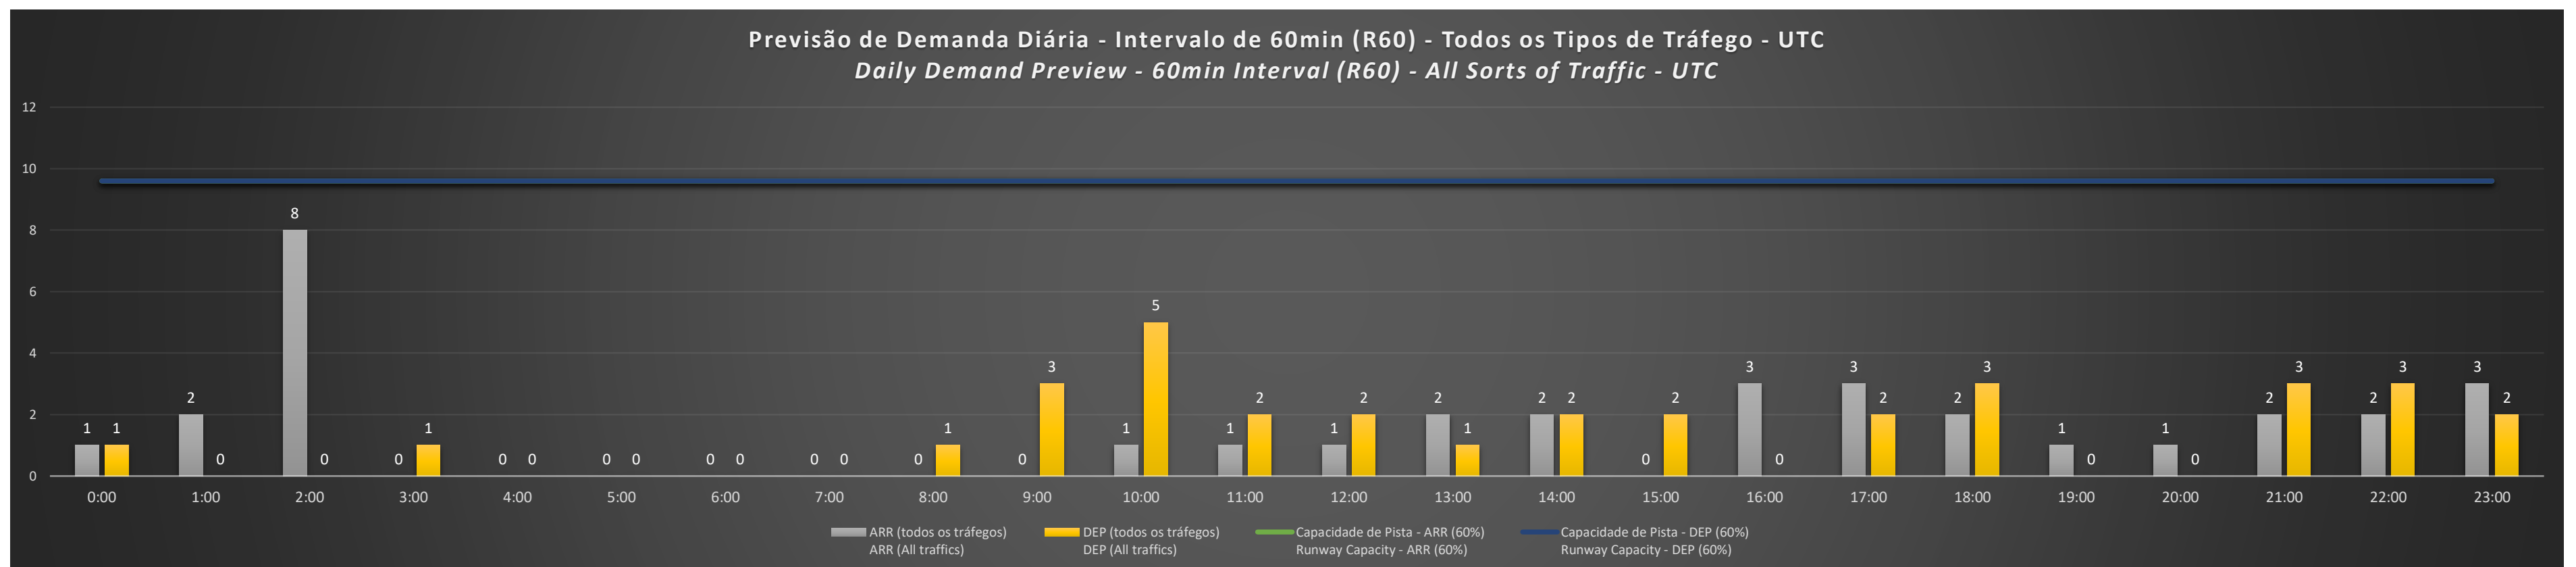

A/D - Horário Recomendado para Inspeção em Voo (aproximação e decolagem)
 Recommended Flight Inspection Schedule (approach and departure)

A - Horário Recomendado para Inspeção em Voo (aproximação somente)
 Recommended Flight Inspection Schedule (approach only)

NR - Horário Não Recomendado para Inspeção em Voo
 Not Recommended Flight Inspection Schedule

D - Horário Recomendado para Inspeção em Voo (decolagem somente)
 Recommended Flight Inspection Schedule (departure only)

SBCT/CWB - 09/05/2021

SBCT/CWB - 10/05/2021

SBCT/CWB - 11/05/2021

Previsão de Demanda Diária - Intervalo de 60min (R60) - Todos os Tipos de Tráfego - UTC
 Daily Demand Preview - 60min Interval (R60) - All Sorts of Traffic - UTC

Previsão de Demanda Diária - Intervalo de 60min (R60) - Todos os Tipos de Tráfego - UTC
 Daily Demand Preview - 60min Interval (R60) - All Sorts of Traffic - UTC

SBCT/CWB - 14/05/2021

Previsão de Demanda Diária - Intervalo de 60min (R60) - Todos os Tipos de Tráfego - UTC
 Daily Demand Preview - 60min Interval (R60) - All Sorts of Traffic - UTC