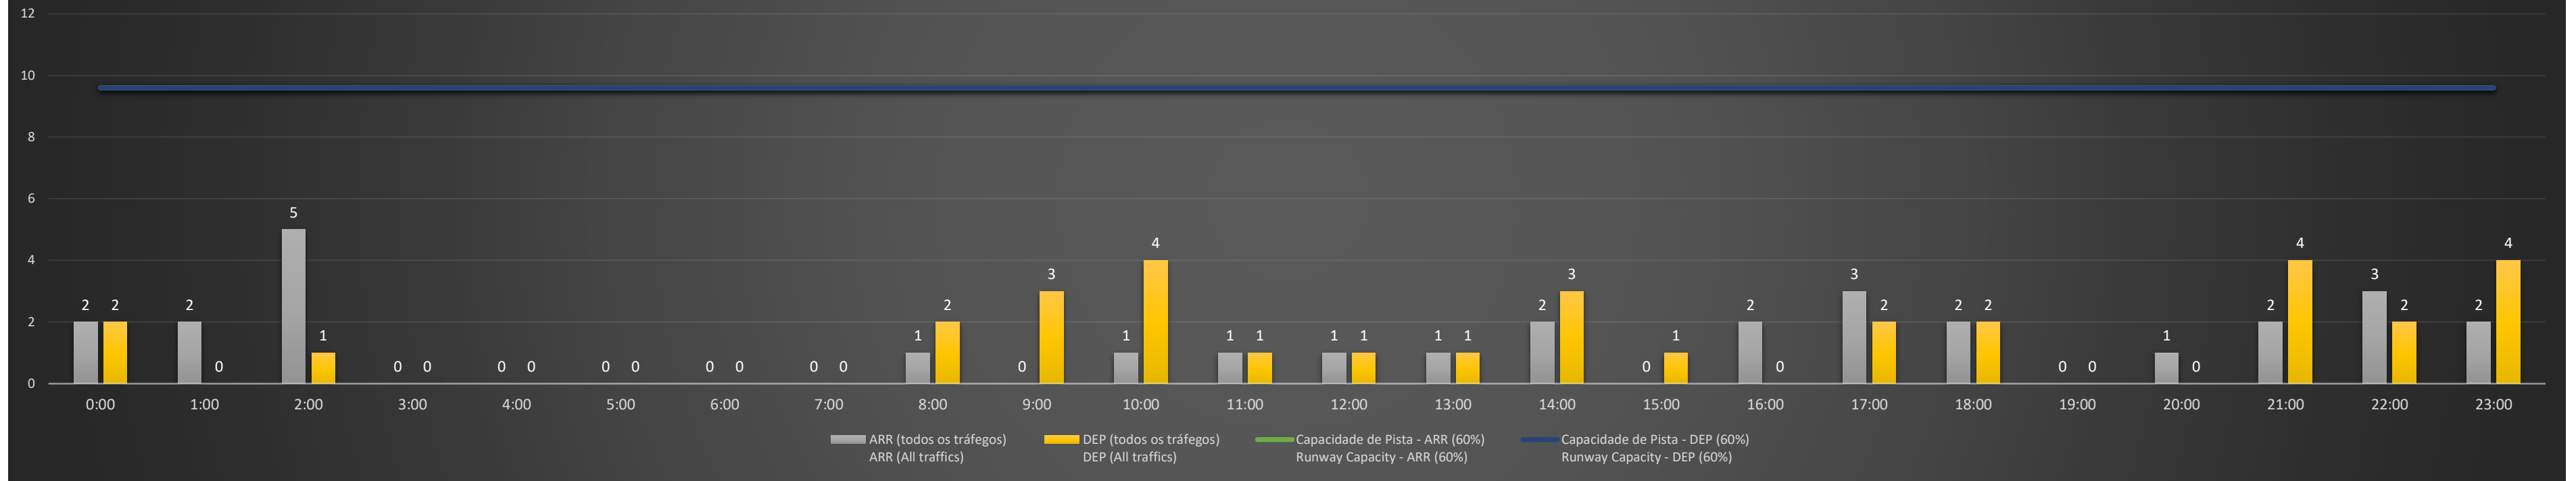

NR - Horário Não Recomendado para Inspeção em Voo
 Not Recommended Flight Inspection Schedule

D - Horário Recomendado para Inspeção em Voo (decolagem somente)
 Recommended Flight Inspection Schedule (departure only)

SBCT/CWB - 09/05/2021

SBCT/CWB - 10/05/2021

SBCT/CWB - 11/05/2021

Previsão de Demanda Diária - Intervalo de 60min (R60) - Todos os Tipos de Tráfego - UTC
 Daily Demand Preview - 60min Interval (R60) - All Sorts of Traffic - UTC

SBCT/CWB - 12/05/2021

Previsão de Demanda Diária - Intervalo de 60min (R60) - Todos os Tipos de Tráfego - UTC
 Daily Demand Preview - 60min Interval (R60) - All Sorts of Traffic - UTC

SBCT/CWB - 13/05/2021

Previsão de Demanda Diária - Intervalo de 60min (R60) - Todos os Tipos de Tráfego - UTC
 Daily Demand Preview - 60min Interval (R60) - All Sorts of Traffic - UTC

SBCT/CWB - 14/05/2021

Previsão de Demanda Diária - Intervalo de 60min (R60) - Todos os Tipos de Tráfego - UTC
 Daily Demand Preview - 60min Interval (R60) - All Sorts of Traffic - UTC