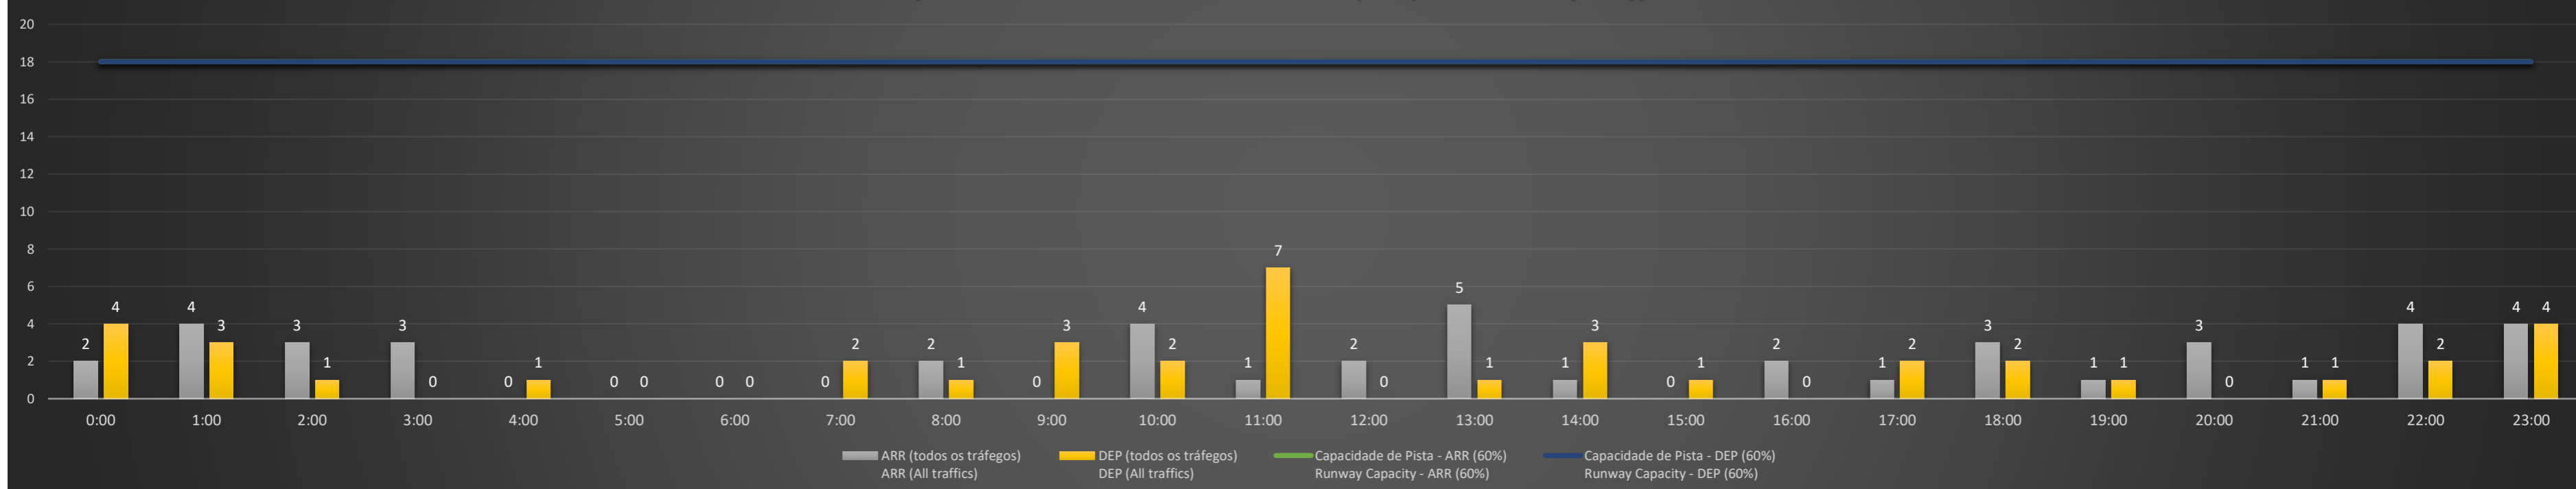

A/D - Horário Recomendado para Inspeção em Voo (aproximação e decolagem)
 Recommended Flight Inspection Schedule (approach and departure)

A - Horário Recomendado para Inspeção em Voo (aproximação somente)
 Recommended Flight Inspection Schedule (approach only)

NR - Horário Não Recomendado para Inspeção em Voo
 Not Recommended Flight Inspection Schedule

D - Horário Recomendado para Inspeção em Voo (decolagem somente)
 Recommended Flight Inspection Schedule (departure only)

SBGL/GIG - 16/05/2021

Previsão de Demanda Diária - Intervalo de 60min (R60) - Todos os Tipos de Tráfego - UTC
 Daily Demand Preview - 60min Interval (R60) - All Sorts of Traffic - UTC

SBGL/GIG - 17/05/2021

Previsão de Demanda Diária - Intervalo de 60min (R60) - Todos os Tipos de Tráfego - UTC
 Daily Demand Preview - 60min Interval (R60) - All Sorts of Traffic - UTC

SBGL/GIG - 18/05/2021

Previsão de Demanda Diária - Intervalo de 60min (R60) - Todos os Tipos de Tráfego - UTC
 Daily Demand Preview - 60min Interval (R60) - All Sorts of Traffic - UTC