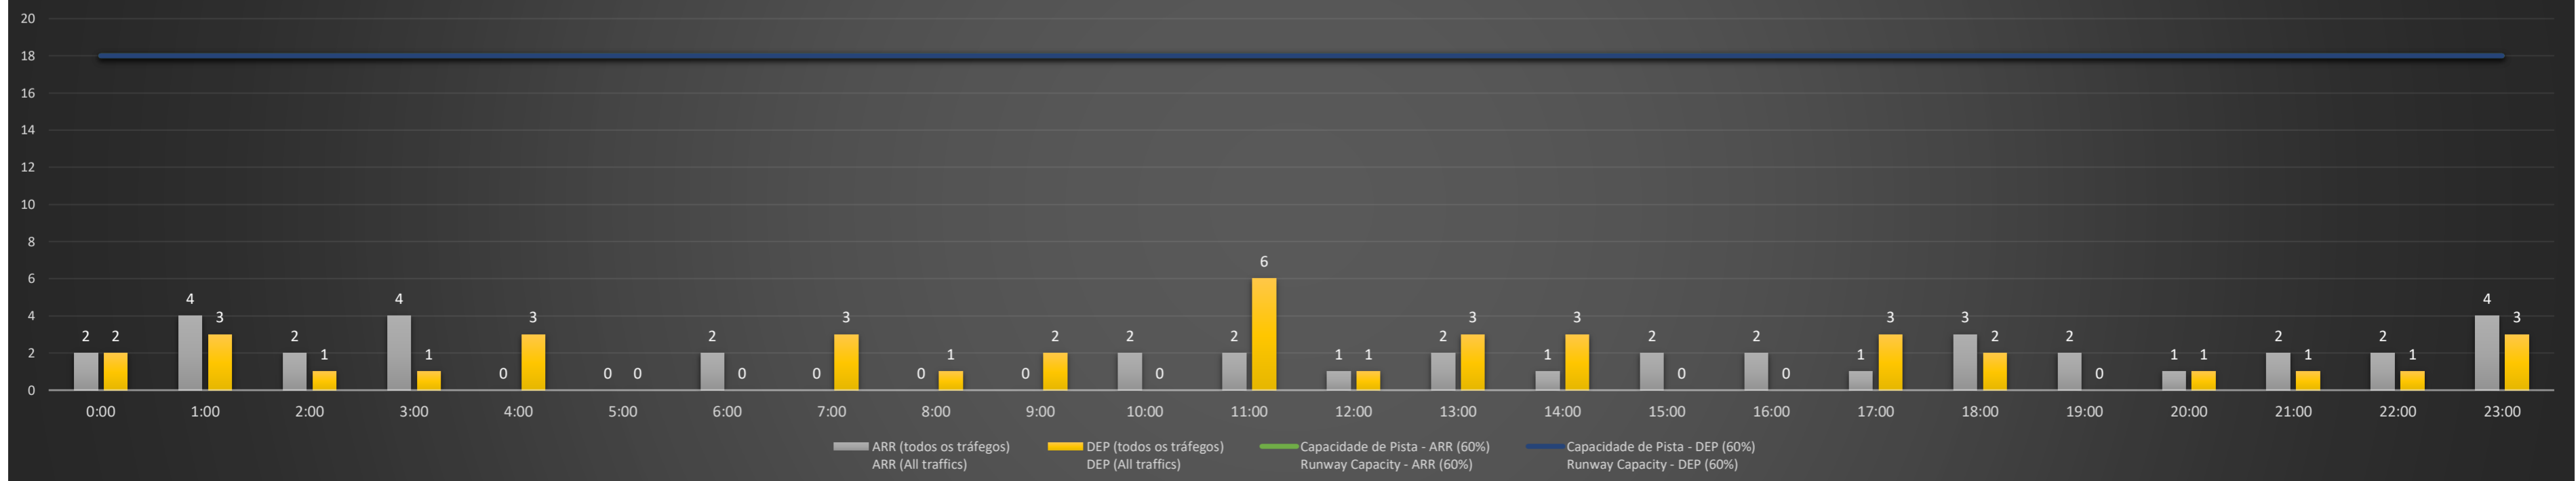

NR - Horário Não Recomendado para Inspeção em Voo
 Not Recommended Flight Inspection Schedule

D - Horário Recomendado para Inspeção em Voo (decolagem somente)
 Recommended Flight Inspection Schedule (departure only)

Previsão de Demanda Diária - Intervalo de 60min (R60) - Todos os Tipos de Tráfego - UTC
 Daily Demand Preview - 60min Interval (R60) - All Sorts of Traffic - UTC

SBGL/GIG - 18/05/2021

Previsão de Demanda Diária - Intervalo de 60min (R60) - Todos os Tipos de Tráfego - UTC
 Daily Demand Preview - 60min Interval (R60) - All Sorts of Traffic - UTC

SBGL/GIG - 19/05/2021

Previsão de Demanda Diária - Intervalo de 60min (R60) - Todos os Tipos de Tráfego - UTC
 Daily Demand Preview - 60min Interval (R60) - All Sorts of Traffic - UTC

SBGL/GIG - 20/05/2021

Previsão de Demanda Diária - Intervalo de 60min (R60) - Todos os Tipos de Tráfego - UTC
 Daily Demand Preview - 60min Interval (R60) - All Sorts of Traffic - UTC

SBGL/GIG - 21/05/2021

Previsão de Demanda Diária - Intervalo de 60min (R60) - Todos os Tipos de Tráfego - UTC
 Daily Demand Preview - 60min Interval (R60) - All Sorts of Traffic - UTC