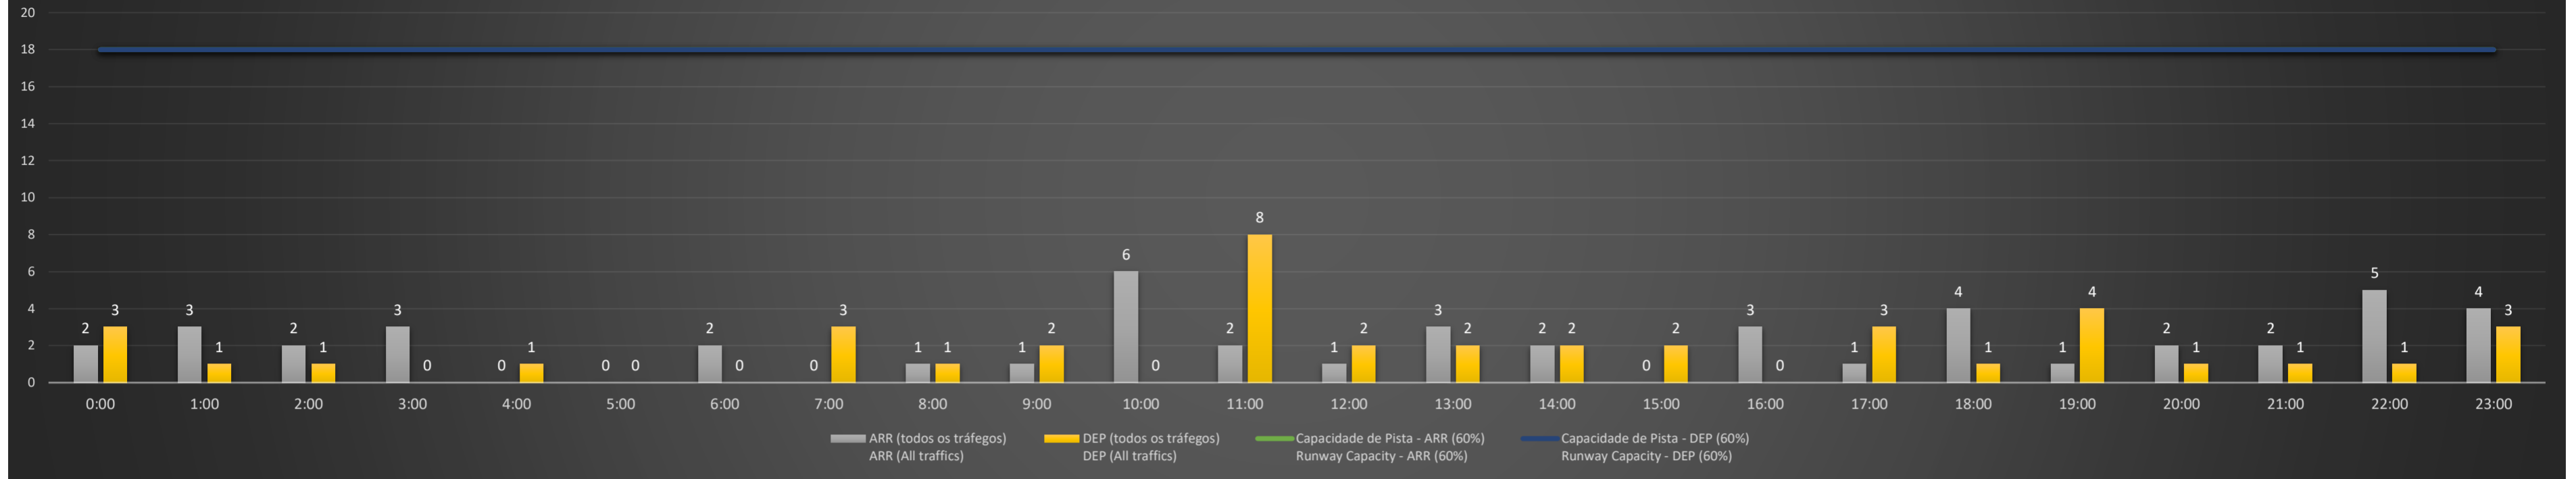

Previsão de Demanda Diária - Intervalo de 60min (R60) - Todos os Tipos de Tráfego - UTC
 Daily Demand Preview - 60min Interval (R60) - All Sorts of Traffic - UTC

SBGL/GIG - 18/05/2021

Previsão de Demanda Diária - Intervalo de 60min (R60) - Todos os Tipos de Tráfego - UTC
 Daily Demand Preview - 60min Interval (R60) - All Sorts of Traffic - UTC

SBGL/GIG - 19/05/2021

Previsão de Demanda Diária - Intervalo de 60min (R60) - Todos os Tipos de Tráfego - UTC
 Daily Demand Preview - 60min Interval (R60) - All Sorts of Traffic - UTC

SBGL/GIG - 20/05/2021

Previsão de Demanda Diária - Intervalo de 60min (R60) - Todos os Tipos de Tráfego - UTC
 Daily Demand Preview - 60min Interval (R60) - All Sorts of Traffic - UTC

SBGL/GIG - 21/05/2021

Previsão de Demanda Diária - Intervalo de 60min (R60) - Todos os Tipos de Tráfego - UTC
 Daily Demand Preview - 60min Interval (R60) - All Sorts of Traffic - UTC

SBGL/GIG - 22/05/2021

Previsão de Demanda Diária - Intervalo de 60min (R60) - Todos os Tipos de Tráfego - UTC
 Daily Demand Preview - 60min Interval (R60) - All Sorts of Traffic - UTC