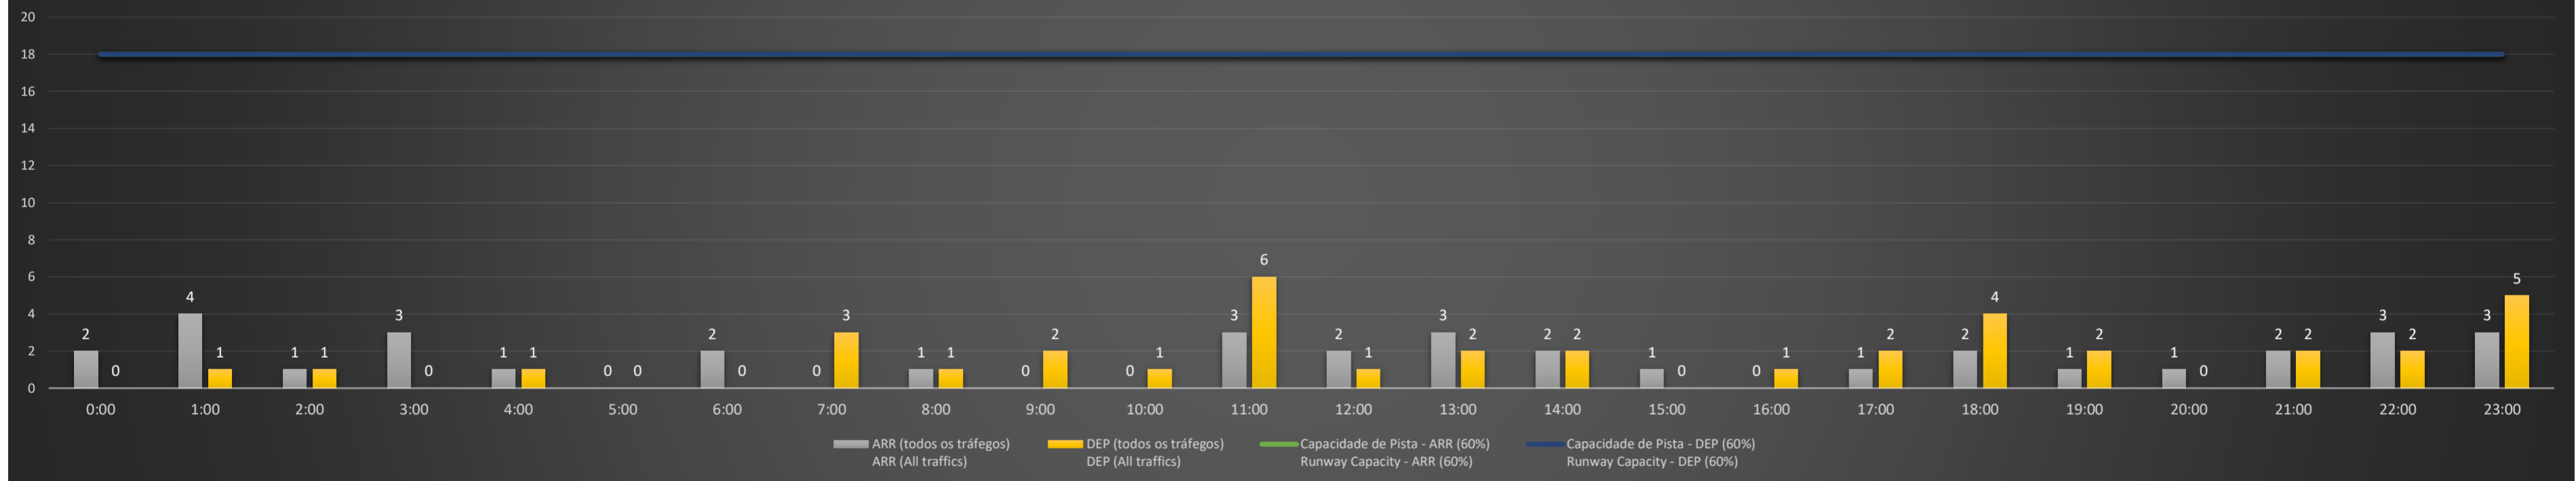

NR - Horário Não Recomendado para Inspeção em Voo
 Not Recommended Flight Inspection Schedule

D - Horário Recomendado para Inspeção em Voo (decolagem somente)
 Recommended Flight Inspection Schedule (departure only)

Previsão de Demanda Diária - Intervalo de 60min (R60) - Todos os Tipos de Tráfego - UTC
 Daily Demand Preview - 60min Interval (R60) - All Sorts of Traffic - UTC

SBGL/GIG - 18/05/2021

Previsão de Demanda Diária - Intervalo de 60min (R60) - Todos os Tipos de Tráfego - UTC
 Daily Demand Preview - 60min Interval (R60) - All Sorts of Traffic - UTC

SBGL/GIG - 19/05/2021

Previsão de Demanda Diária - Intervalo de 60min (R60) - Todos os Tipos de Tráfego - UTC
 Daily Demand Preview - 60min Interval (R60) - All Sorts of Traffic - UTC

SBGL/GIG - 20/05/2021

Previsão de Demanda Diária - Intervalo de 60min (R60) - Todos os Tipos de Tráfego - UTC
 Daily Demand Preview - 60min Interval (R60) - All Sorts of Traffic - UTC

SBGL/GIG - 21/05/2021

Previsão de Demanda Diária - Intervalo de 60min (R60) - Todos os Tipos de Tráfego - UTC
 Daily Demand Preview - 60min Interval (R60) - All Sorts of Traffic - UTC