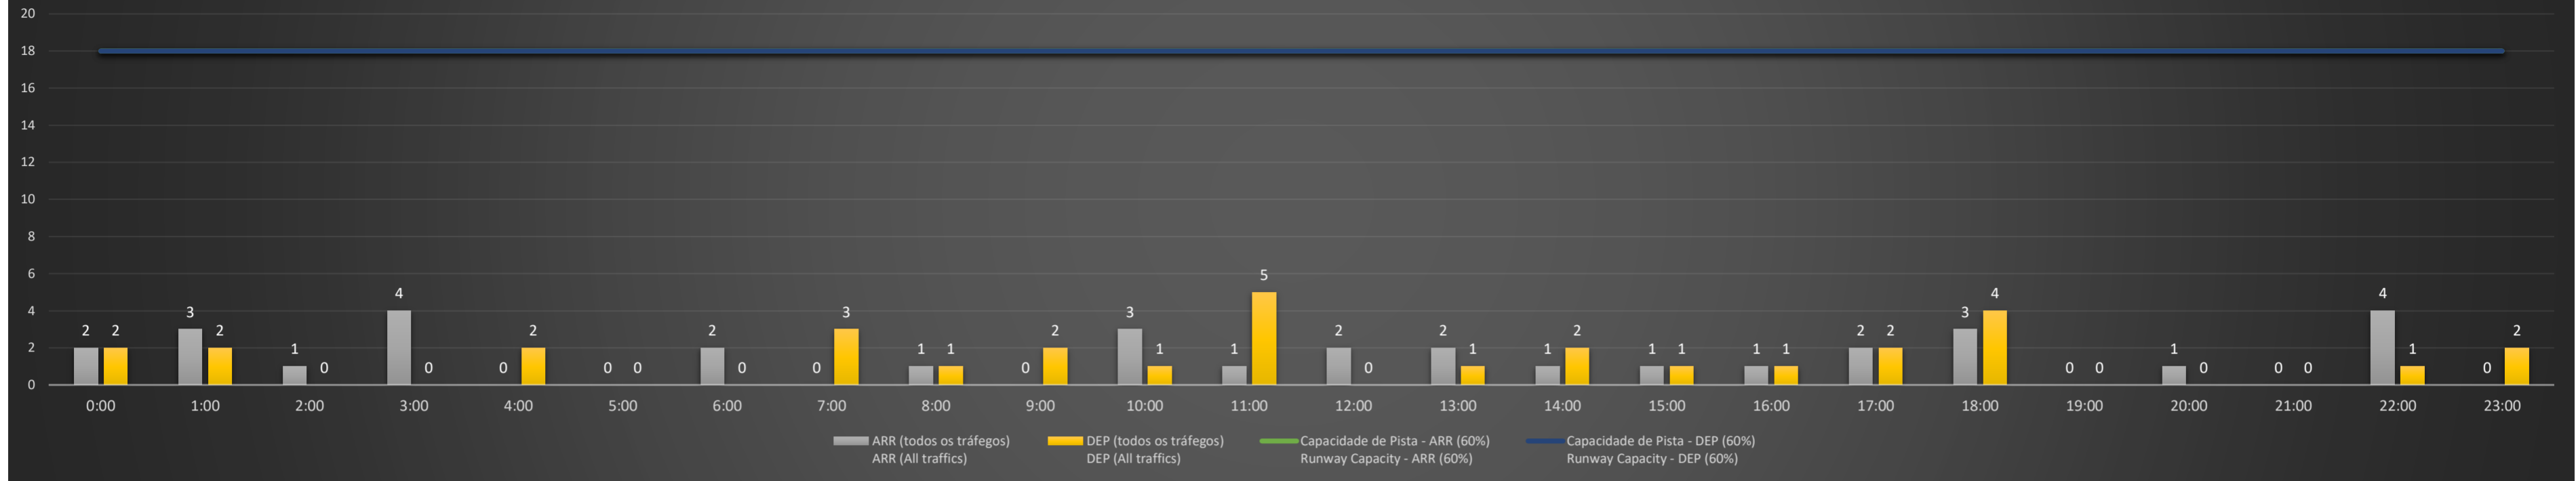

NR - Horário Não Recomendado para Inspeção em Voo
 Not Recommended Flight Inspection Schedule

D - Horário Recomendado para Inspeção em Voo (decolagem somente)
 Recommended Flight Inspection Schedule (departure only)

SBGL/GIG - 16/05/2021

Previsão de Demanda Diária - Intervalo de 60min (R60) - Todos os Tipos de Tráfego - UTC
 Daily Demand Preview - 60min Interval (R60) - All Sorts of Traffic - UTC

SBGL/GIG - 17/05/2021

Previsão de Demanda Diária - Intervalo de 60min (R60) - Todos os Tipos de Tráfego - UTC
 Daily Demand Preview - 60min Interval (R60) - All Sorts of Traffic - UTC

SBGL/GIG - 18/05/2021

Previsão de Demanda Diária - Intervalo de 60min (R60) - Todos os Tipos de Tráfego - UTC
 Daily Demand Preview - 60min Interval (R60) - All Sorts of Traffic - UTC

SBGL/GIG - 19/05/2021

Previsão de Demanda Diária - Intervalo de 60min (R60) - Todos os Tipos de Tráfego - UTC
 Daily Demand Preview - 60min Interval (R60) - All Sorts of Traffic - UTC

SBGL/GIG - 20/05/2021