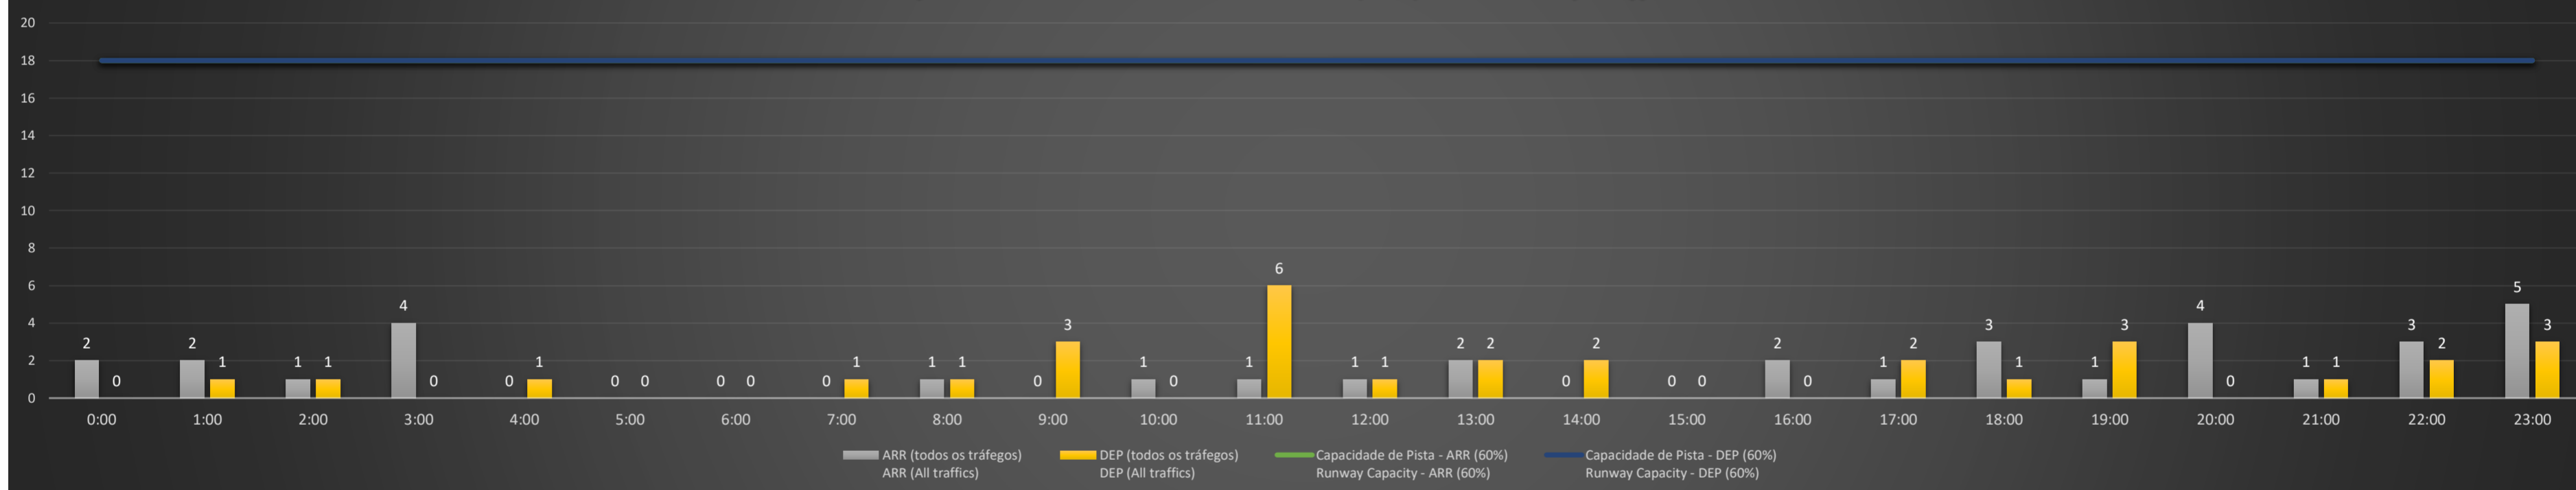

A/D - Horário Recomendado para Inspeção em Voo (aproximação e decolagem)
Recommended Flight Inspection Schedule (approach and departure)

A - Horário Recomendado para Inspeção em Voo (aproximação somente)
Recommended Flight Inspection Schedule (approach only)

NR - Horário Não Recomendado para Inspeção em Voo
Not Recommended Flight Inspection Schedule

D - Horário Recomendado para Inspeção em Voo (decolagem somente)
Recommended Flight Inspection Schedule (departure only)

SBGL/GIG - 16/05/2021

Previsão de Demanda Diária - Intervalo de 60min (R60) - Todos os Tipos de Tráfego - UTC
Daily Demand Preview - 60min Interval (R60) - All Sorts of Traffic - UTC