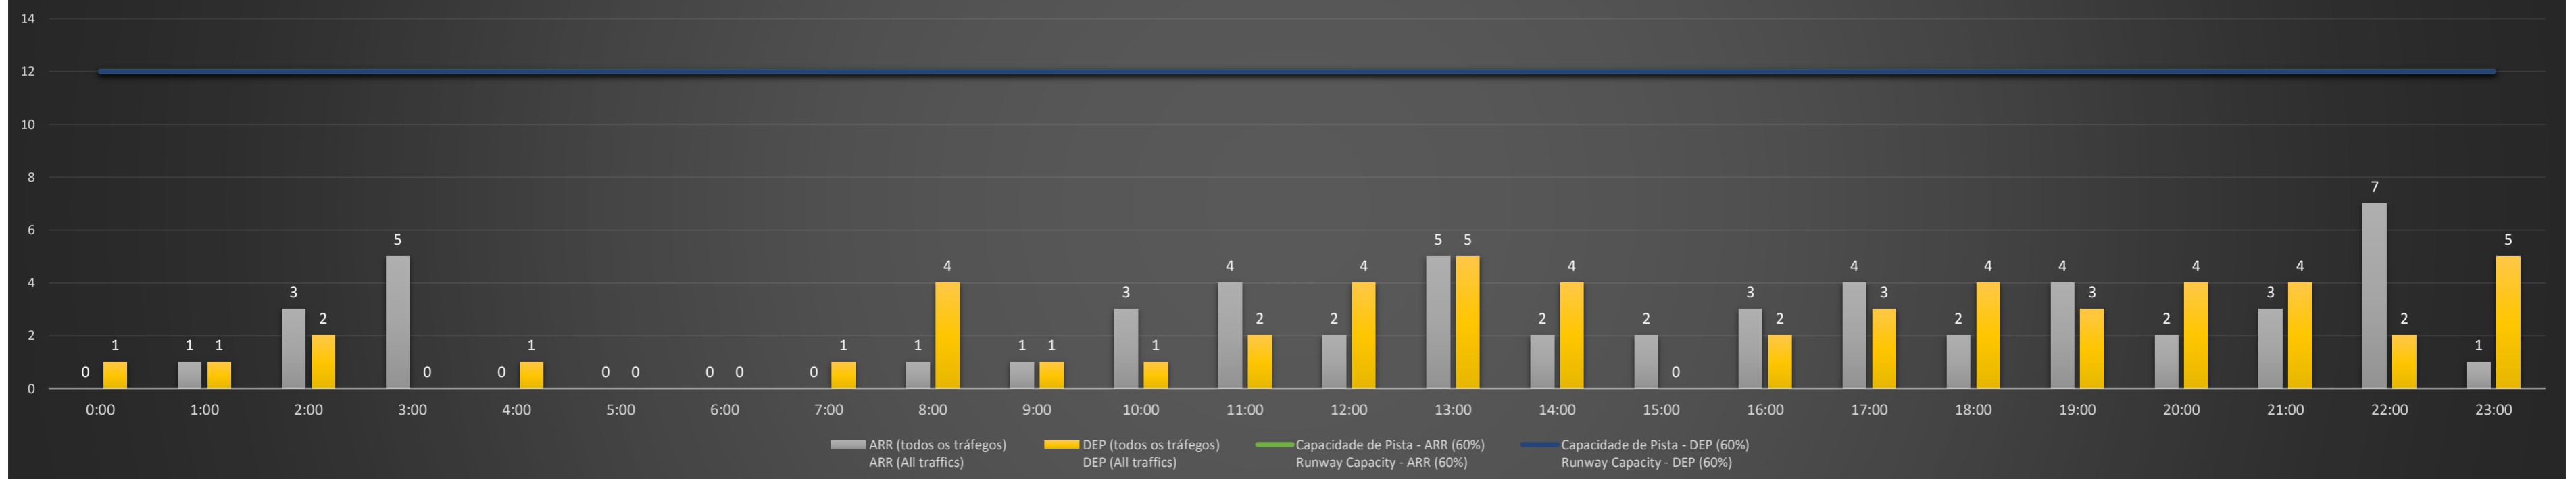

Previsão de Demanda Diária - Intervalo de 60min (R60) - Todos os Tipos de Tráfego - UTC
 Daily Demand Preview - 60min Interval (R60) - All Sorts of Traffic - UTC

SBPA/POA - 18/05/2021

Previsão de Demanda Diária - Intervalo de 60min (R60) - Todos os Tipos de Tráfego - UTC
 Daily Demand Preview - 60min Interval (R60) - All Sorts of Traffic - UTC

SBPA/POA - 19/05/2021

Previsão de Demanda Diária - Intervalo de 60min (R60) - Todos os Tipos de Tráfego - UTC
 Daily Demand Preview - 60min Interval (R60) - All Sorts of Traffic - UTC

SBPA/POA - 20/05/2021

Previsão de Demanda Diária - Intervalo de 60min (R60) - Todos os Tipos de Tráfego - UTC
 Daily Demand Preview - 60min Interval (R60) - All Sorts of Traffic - UTC

SBPA/POA - 21/05/2021

Previsão de Demanda Diária - Intervalo de 60min (R60) - Todos os Tipos de Tráfego - UTC
 Daily Demand Preview - 60min Interval (R60) - All Sorts of Traffic - UTC

SBPA/POA - 22/05/2021

Previsão de Demanda Diária - Intervalo de 60min (R60) - Todos os Tipos de Tráfego - UTC
 Daily Demand Preview - 60min Interval (R60) - All Sorts of Traffic - UTC