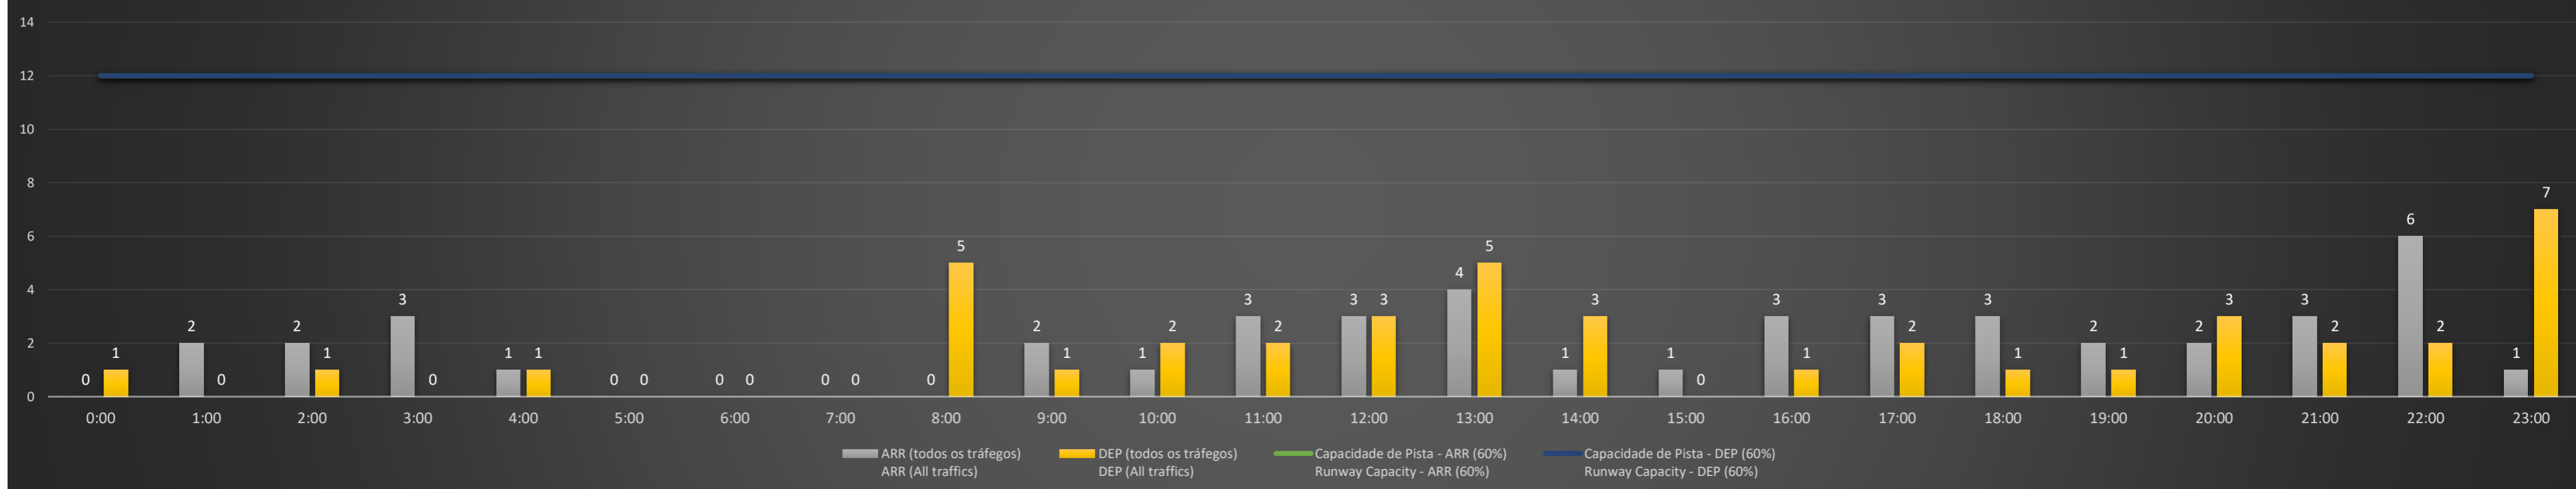

NR - Horário Não Recomendado para Inspeção em Voo
 Not Recommended Flight Inspection Schedule

D - Horário Recomendado para Inspeção em Voo (decolagem somente)
 Recommended Flight Inspection Schedule (departure only)

SBPA/POA - 16/05/2021

Previsão de Demanda Diária - Intervalo de 60min (R60) - Todos os Tipos de Tráfego - UTC
 Daily Demand Preview - 60min Interval (R60) - All Sorts of Traffic - UTC

SBPA/POA - 17/05/2021

Previsão de Demanda Diária - Intervalo de 60min (R60) - Todos os Tipos de Tráfego - UTC
 Daily Demand Preview - 60min Interval (R60) - All Sorts of Traffic - UTC

SBPA/POA - 18/05/2021

Previsão de Demanda Diária - Intervalo de 60min (R60) - Todos os Tipos de Tráfego - UTC
 Daily Demand Preview - 60min Interval (R60) - All Sorts of Traffic - UTC

Previsão de Demanda Diária - Intervalo de 60min (R60) - Todos os Tipos de Tráfego - UTC
 Daily Demand Preview - 60min Interval (R60) - All Sorts of Traffic - UTC

SBPA/POA - 21/05/2021

Previsão de Demanda Diária - Intervalo de 60min (R60) - Todos os Tipos de Tráfego - UTC
 Daily Demand Preview - 60min Interval (R60) - All Sorts of Traffic - UTC