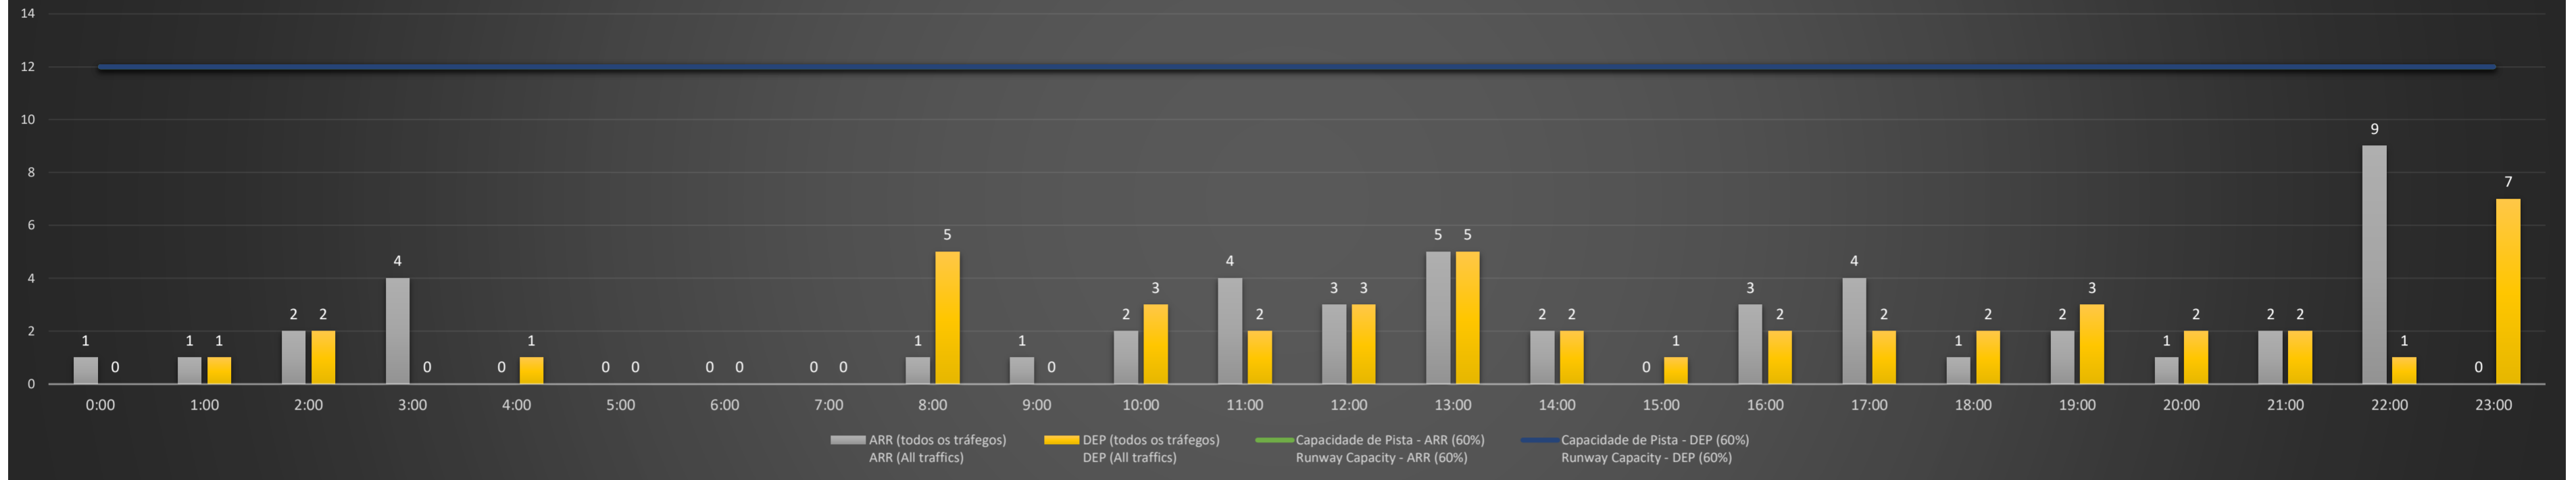

NR - Horário Não Recomendado para Inspeção em Voo
 Not Recommended Flight Inspection Schedule

D - Horário Recomendado para Inspeção em Voo (decolagem somente)
 Recommended Flight Inspection Schedule (departure only)

SBPA/POA - 16/05/2021

Previsão de Demanda Diária - Intervalo de 60min (R60) - Todos os Tipos de Tráfego - UTC
 Daily Demand Preview - 60min Interval (R60) - All Sorts of Traffic - UTC

SBPA/POA - 17/05/2021

Previsão de Demanda Diária - Intervalo de 60min (R60) - Todos os Tipos de Tráfego - UTC
 Daily Demand Preview - 60min Interval (R60) - All Sorts of Traffic - UTC

SBPA/POA - 18/05/2021

Previsão de Demanda Diária - Intervalo de 60min (R60) - Todos os Tipos de Tráfego - UTC
 Daily Demand Preview - 60min Interval (R60) - All Sorts of Traffic - UTC

Previsão de Demanda Diária - Intervalo de 60min (R60) - Todos os Tipos de Tráfego - UTC
 Daily Demand Preview - 60min Interval (R60) - All Sorts of Traffic - UTC

SBPA/POA - 21/05/2021

Previsão de Demanda Diária - Intervalo de 60min (R60) - Todos os Tipos de Tráfego - UTC
 Daily Demand Preview - 60min Interval (R60) - All Sorts of Traffic - UTC