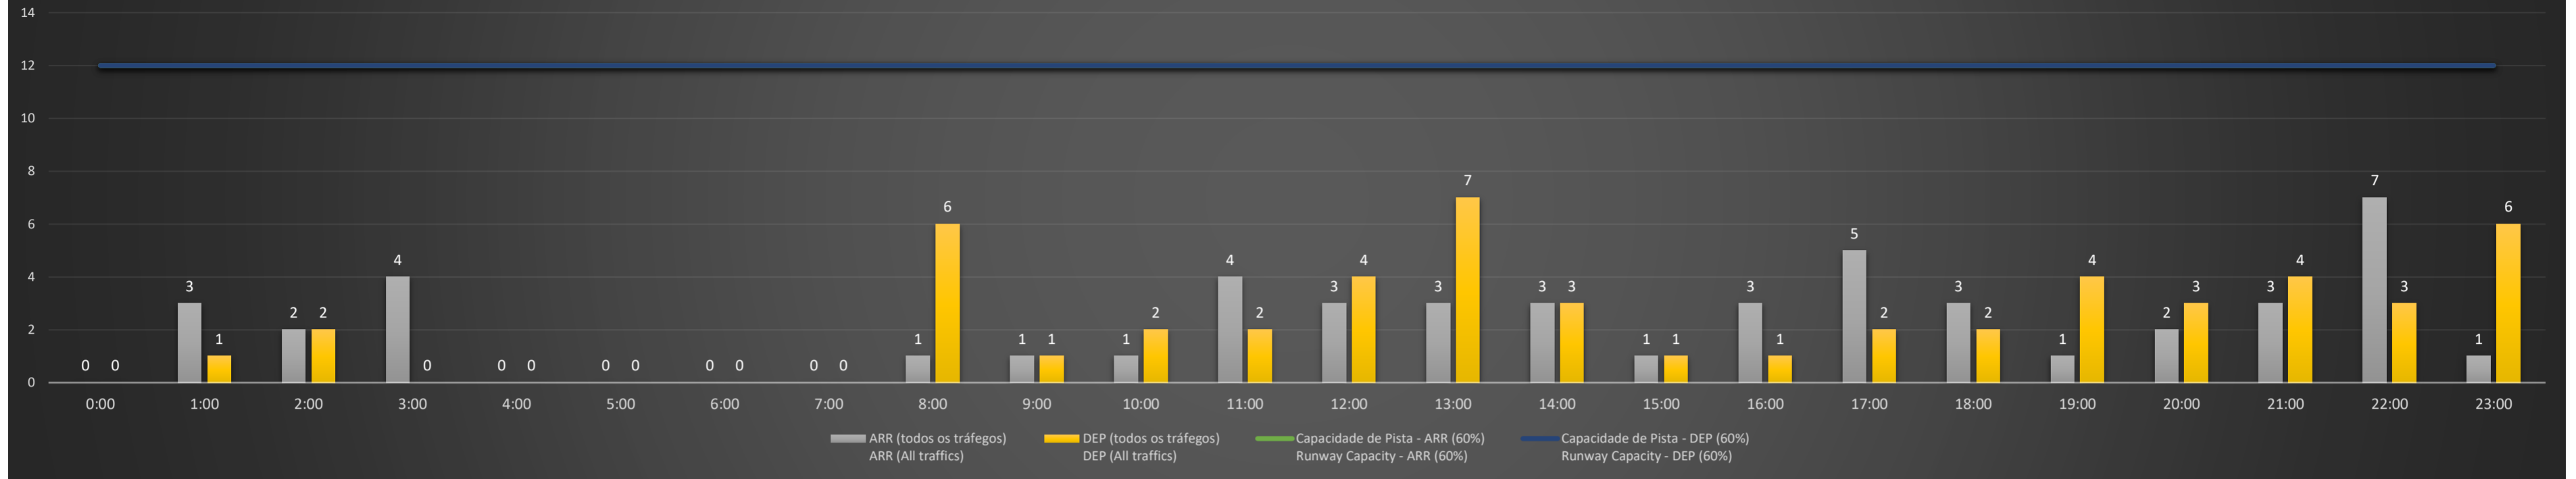

### SBPA/POA - 18/05/2021

Previsão de Demanda Diária - Intervalo de 60min (R60) - Todos os Tipos de Tráfego - UTC  
 Daily Demand Preview - 60min Interval (R60) - All Sorts of Traffic - UTC

### SBPA/POA - 19/05/2021

Previsão de Demanda Diária - Intervalo de 60min (R60) - Todos os Tipos de Tráfego - UTC  
 Daily Demand Preview - 60min Interval (R60) - All Sorts of Traffic - UTC

### SBPA/POA - 20/05/2021

Previsão de Demanda Diária - Intervalo de 60min (R60) - Todos os Tipos de Tráfego - UTC  
 Daily Demand Preview - 60min Interval (R60) - All Sorts of Traffic - UTC

### SBPA/POA - 21/05/2021

Previsão de Demanda Diária - Intervalo de 60min (R60) - Todos os Tipos de Tráfego - UTC  
 Daily Demand Preview - 60min Interval (R60) - All Sorts of Traffic - UTC