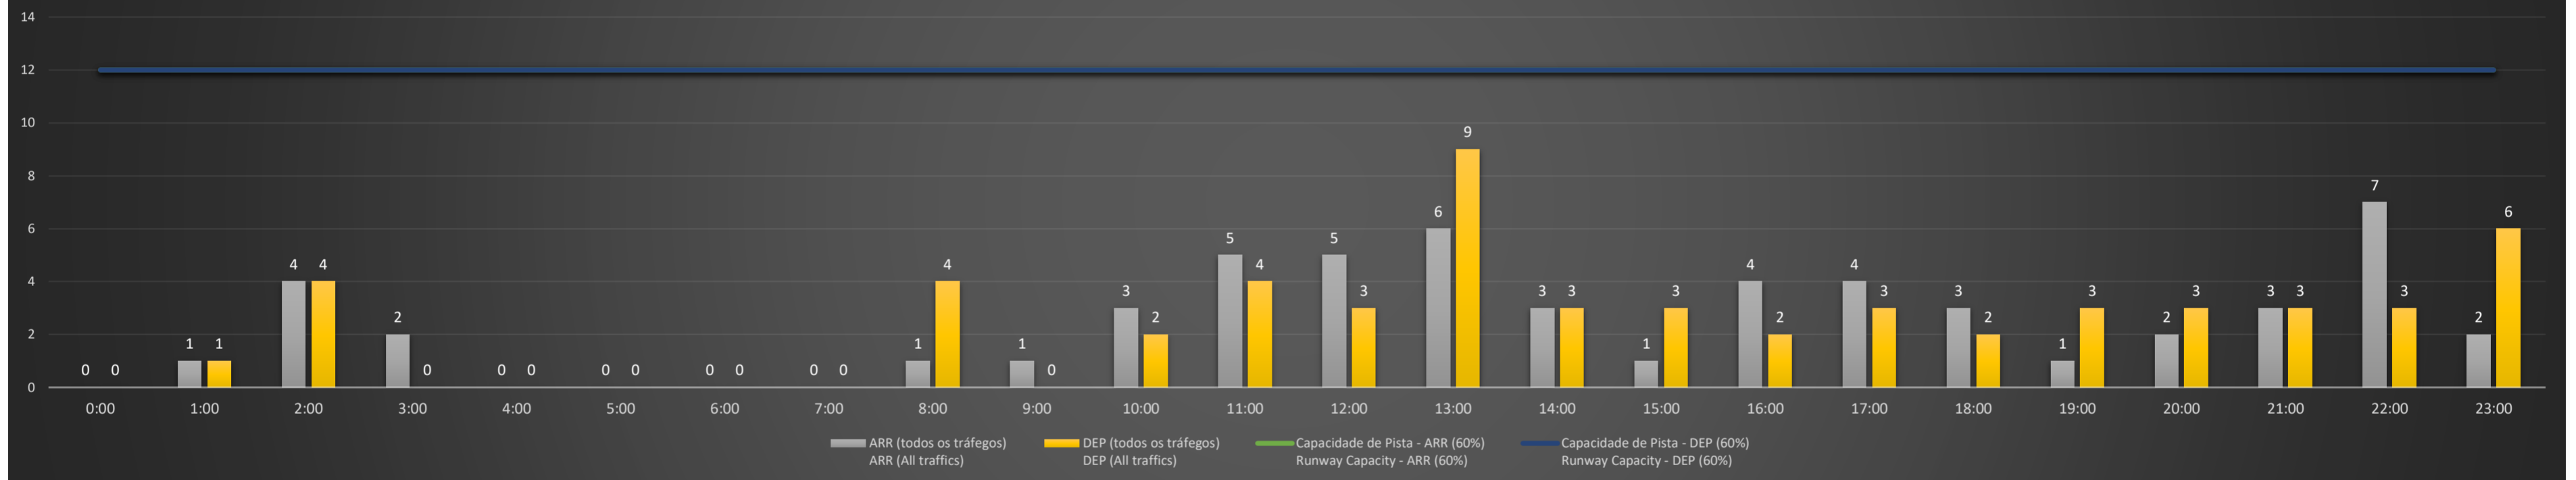

Previsão de Demanda Diária - Intervalo de 60min (R60) - Todos os Tipos de Tráfego - UTC  
 Daily Demand Preview - 60min Interval (R60) - All Sorts of Traffic - UTC

### SBPA/POA - 18/05/2021

Previsão de Demanda Diária - Intervalo de 60min (R60) - Todos os Tipos de Tráfego - UTC  
 Daily Demand Preview - 60min Interval (R60) - All Sorts of Traffic - UTC

### SBPA/POA - 19/05/2021

Previsão de Demanda Diária - Intervalo de 60min (R60) - Todos os Tipos de Tráfego - UTC  
 Daily Demand Preview - 60min Interval (R60) - All Sorts of Traffic - UTC

### SBPA/POA - 20/05/2021

Previsão de Demanda Diária - Intervalo de 60min (R60) - Todos os Tipos de Tráfego - UTC  
 Daily Demand Preview - 60min Interval (R60) - All Sorts of Traffic - UTC