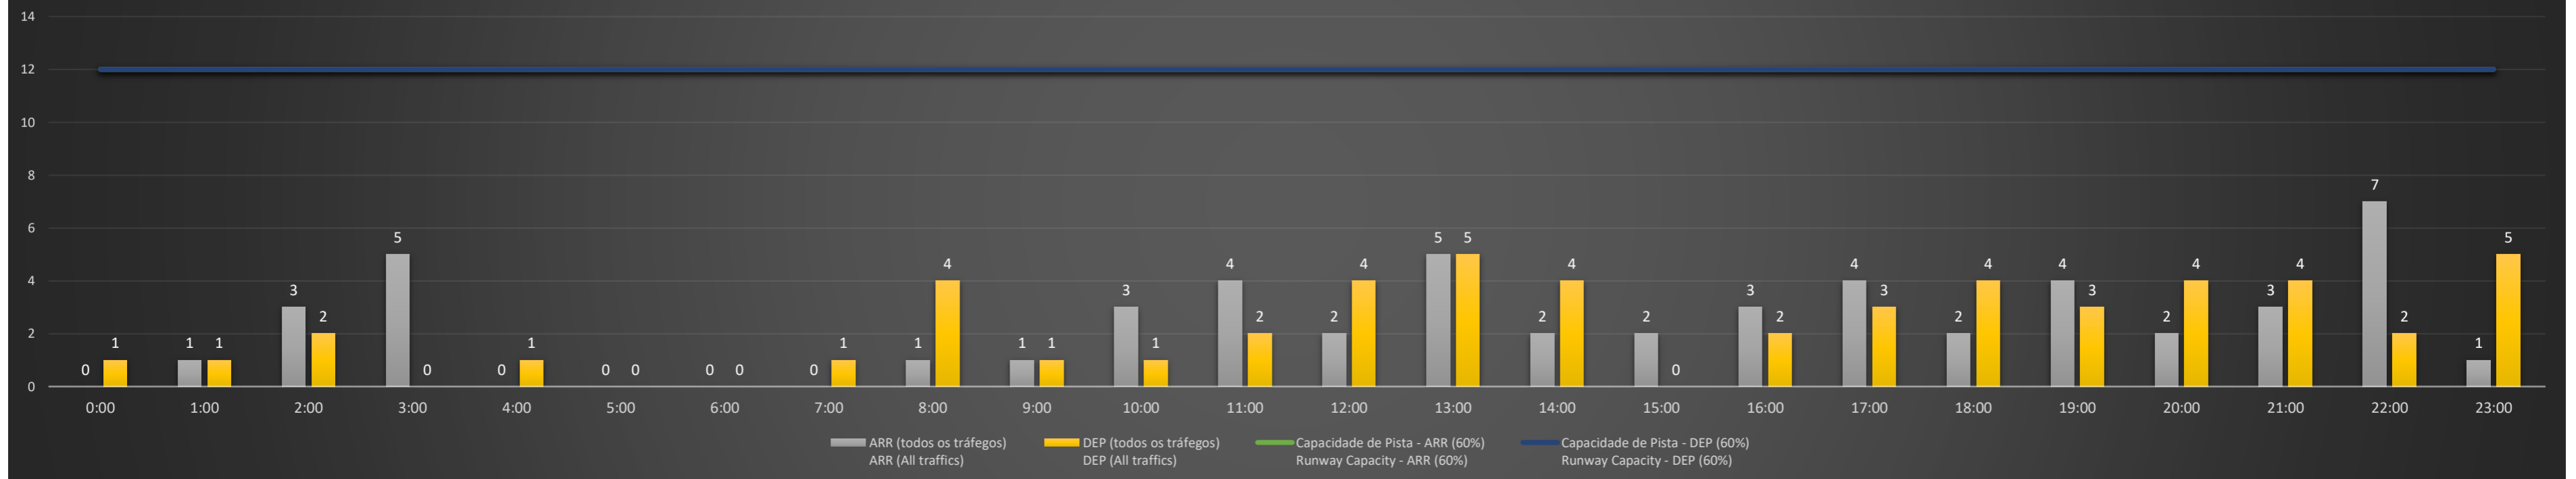

### SBPA/POA - 18/05/2021

Previsão de Demanda Diária - Intervalo de 60min (R60) - Todos os Tipos de Tráfego - UTC  
 Daily Demand Preview - 60min Interval (R60) - All Sorts of Traffic - UTC

### SBPA/POA - 19/05/2021

Previsão de Demanda Diária - Intervalo de 60min (R60) - Todos os Tipos de Tráfego - UTC  
 Daily Demand Preview - 60min Interval (R60) - All Sorts of Traffic - UTC

### SBPA/POA - 20/05/2021

Previsão de Demanda Diária - Intervalo de 60min (R60) - Todos os Tipos de Tráfego - UTC  
 Daily Demand Preview - 60min Interval (R60) - All Sorts of Traffic - UTC

### SBPA/POA - 21/05/2021

Previsão de Demanda Diária - Intervalo de 60min (R60) - Todos os Tipos de Tráfego - UTC  
 Daily Demand Preview - 60min Interval (R60) - All Sorts of Traffic - UTC