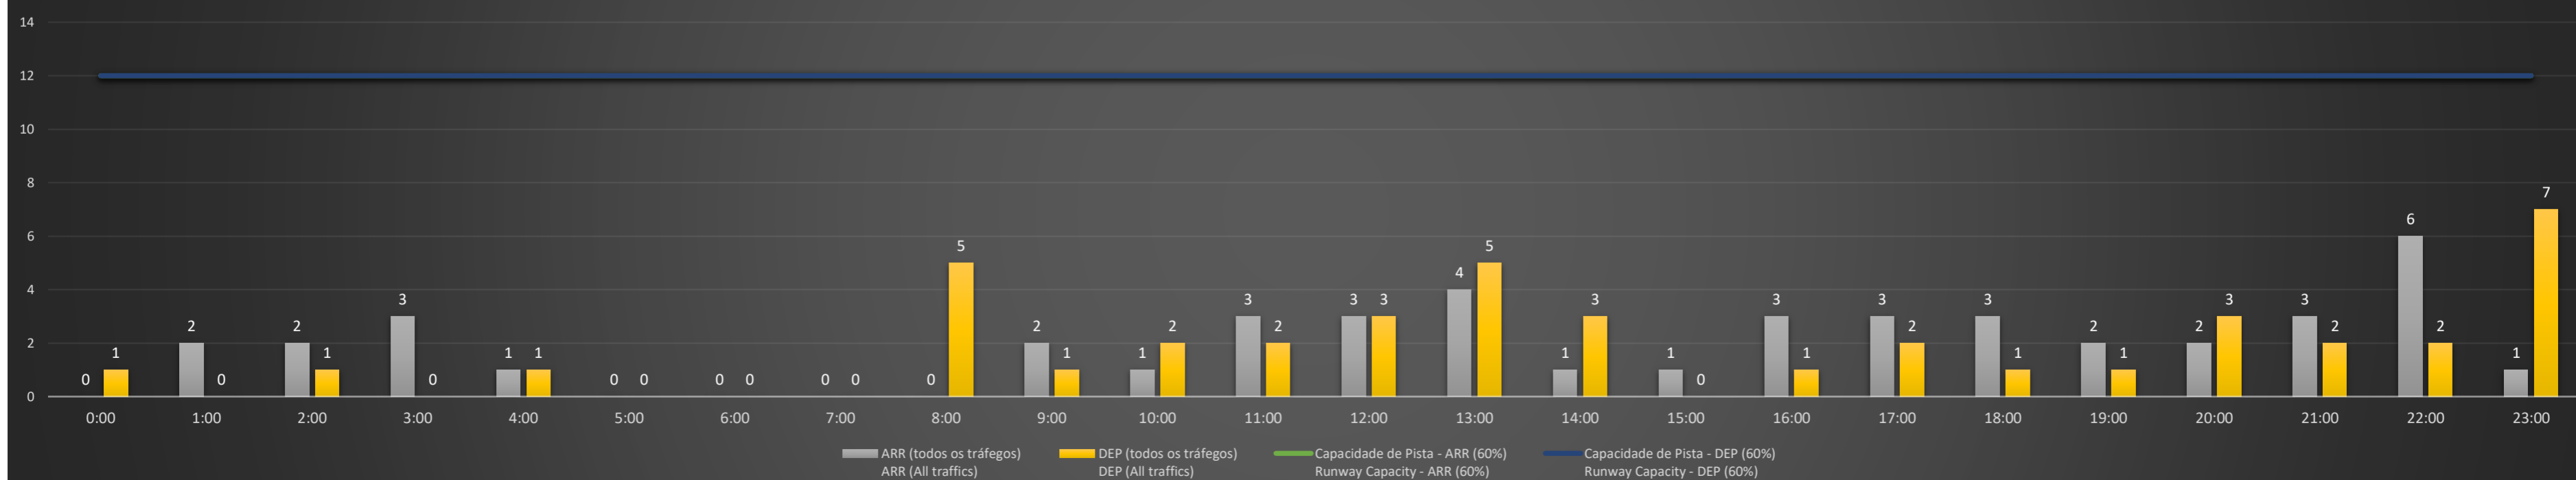

**A/D** - Horário Recomendado para Inspeção em Voo (aproximação e decolagem)  
 Recommended Flight Inspection Schedule (approach and departure)

**A** - Horário Recomendado para Inspeção em Voo (aproximação somente)  
 Recommended Flight Inspection Schedule (approach only)

**NR** - Horário Não Recomendado para Inspeção em Voo  
 Not Recommended Flight Inspection Schedule

**D** - Horário Recomendado para Inspeção em Voo (decolagem somente)  
 Recommended Flight Inspection Schedule (departure only)

SBPA/POA - 16/05/2021

Previsão de Demanda Diária - Intervalo de 60min (R60) - Todos os Tipos de Tráfego - UTC  
 Daily Demand Preview - 60min Interval (R60) - All Sorts of Traffic - UTC

SBPA/POA - 17/05/2021

Previsão de Demanda Diária - Intervalo de 60min (R60) - Todos os Tipos de Tráfego - UTC  
 Daily Demand Preview - 60min Interval (R60) - All Sorts of Traffic - UTC