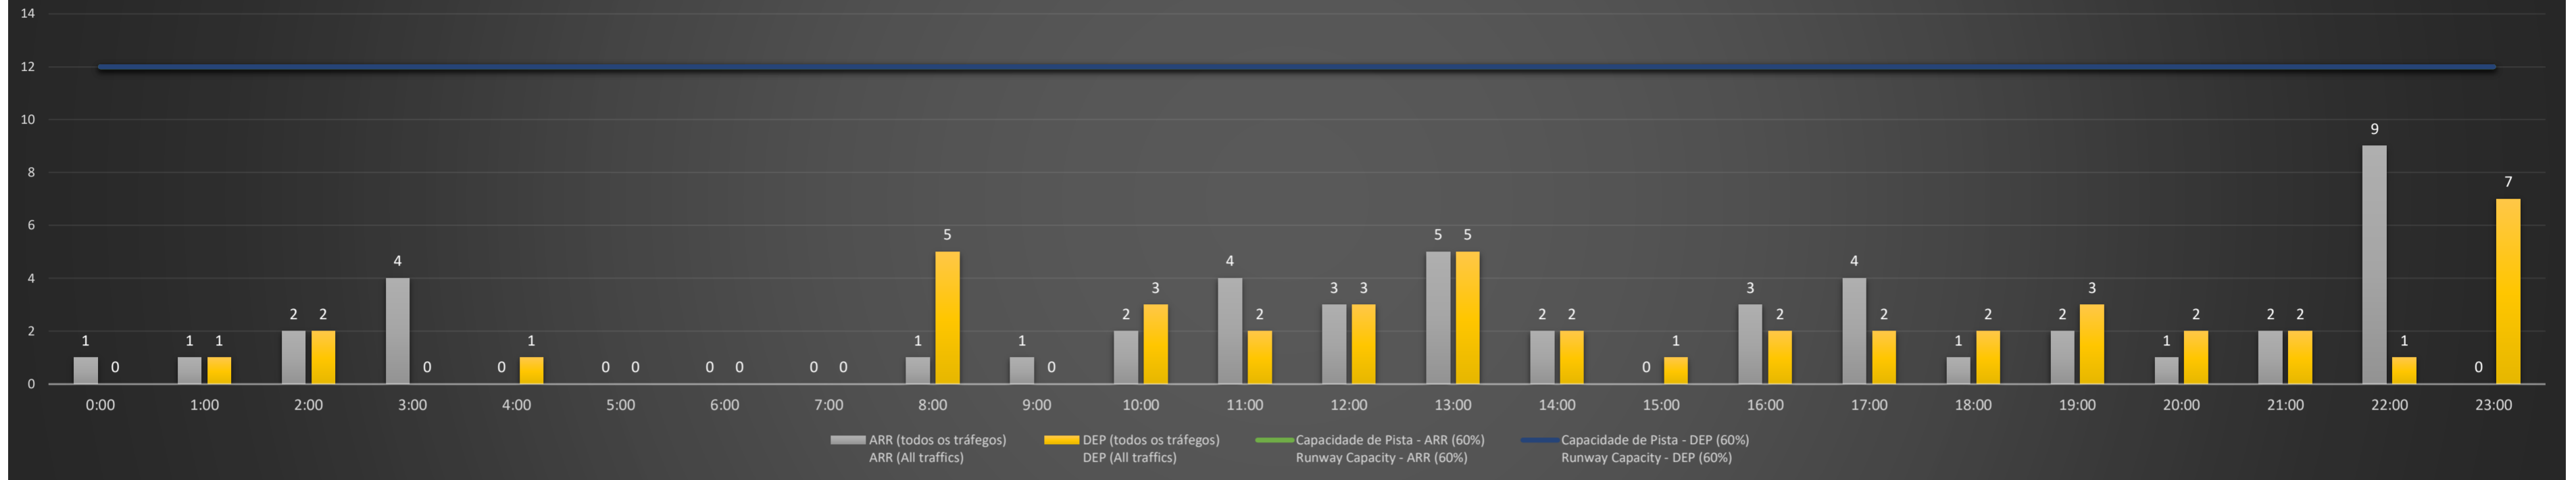

**NR** - Horário Não Recomendado para Inspeção em Voo  
 Not Recommended Flight Inspection Schedule

**D** - Horário Recomendado para Inspeção em Voo (decolagem somente)  
 Recommended Flight Inspection Schedule (departure only)

SBPA/POA - 16/05/2021

Previsão de Demanda Diária - Intervalo de 60min (R60) - Todos os Tipos de Tráfego - UTC  
 Daily Demand Preview - 60min Interval (R60) - All Sorts of Traffic - UTC

SBPA/POA - 17/05/2021

Previsão de Demanda Diária - Intervalo de 60min (R60) - Todos os Tipos de Tráfego - UTC  
 Daily Demand Preview - 60min Interval (R60) - All Sorts of Traffic - UTC

### SBPA/POA - 18/05/2021

Previsão de Demanda Diária - Intervalo de 60min (R60) - Todos os Tipos de Tráfego - UTC  
 Daily Demand Preview - 60min Interval (R60) - All Sorts of Traffic - UTC