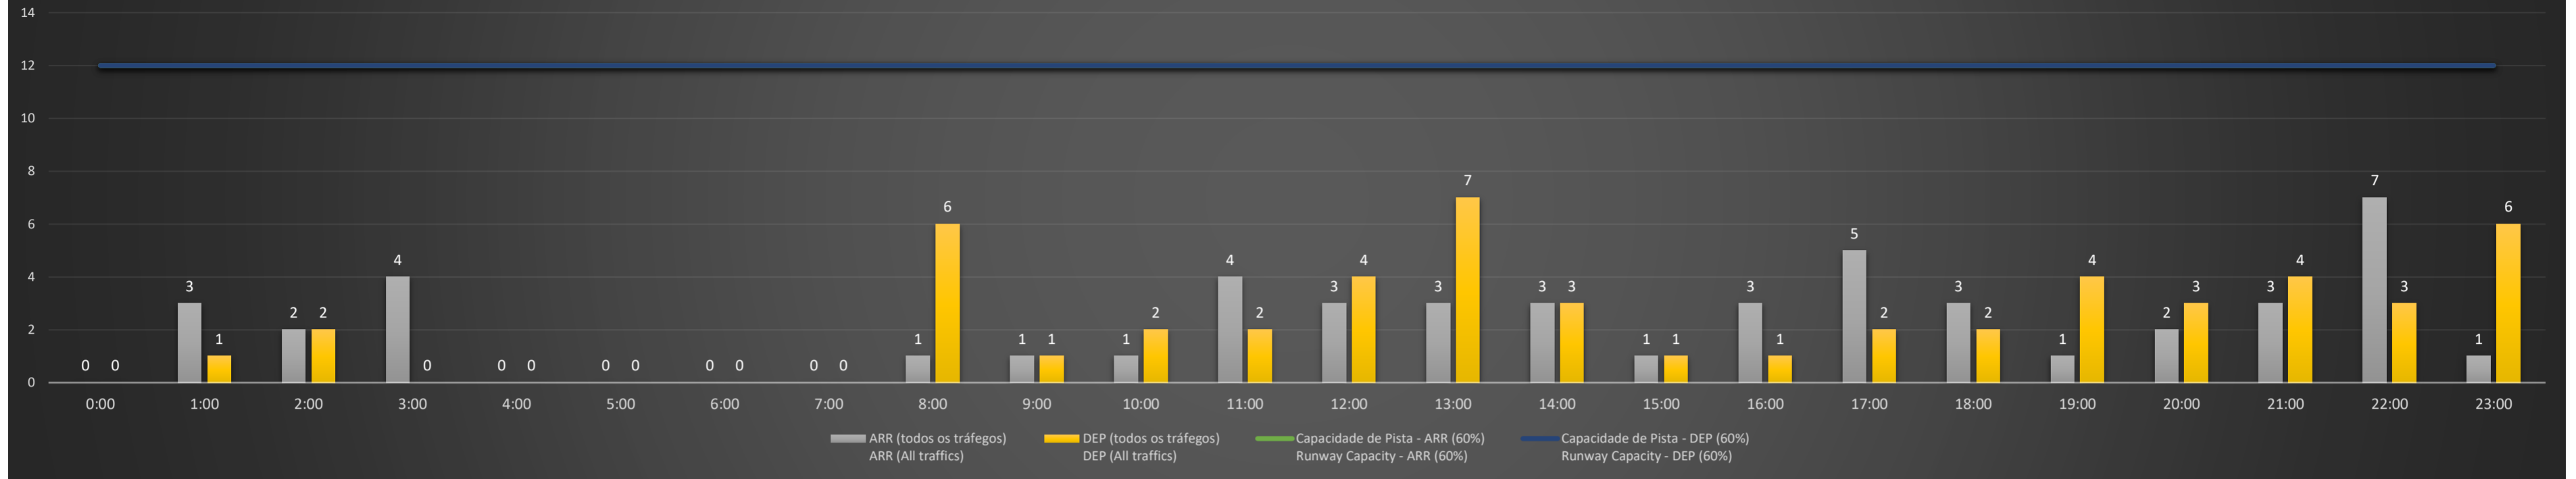

SBPA/POA - 21/05/2021

Previsão de Demanda Diária - Intervalo de 60min (R60) - Todos os Tipos de Tráfego - UTC
Daily Demand Preview - 60min Interval (R60) - All Sorts of Traffic - UTC