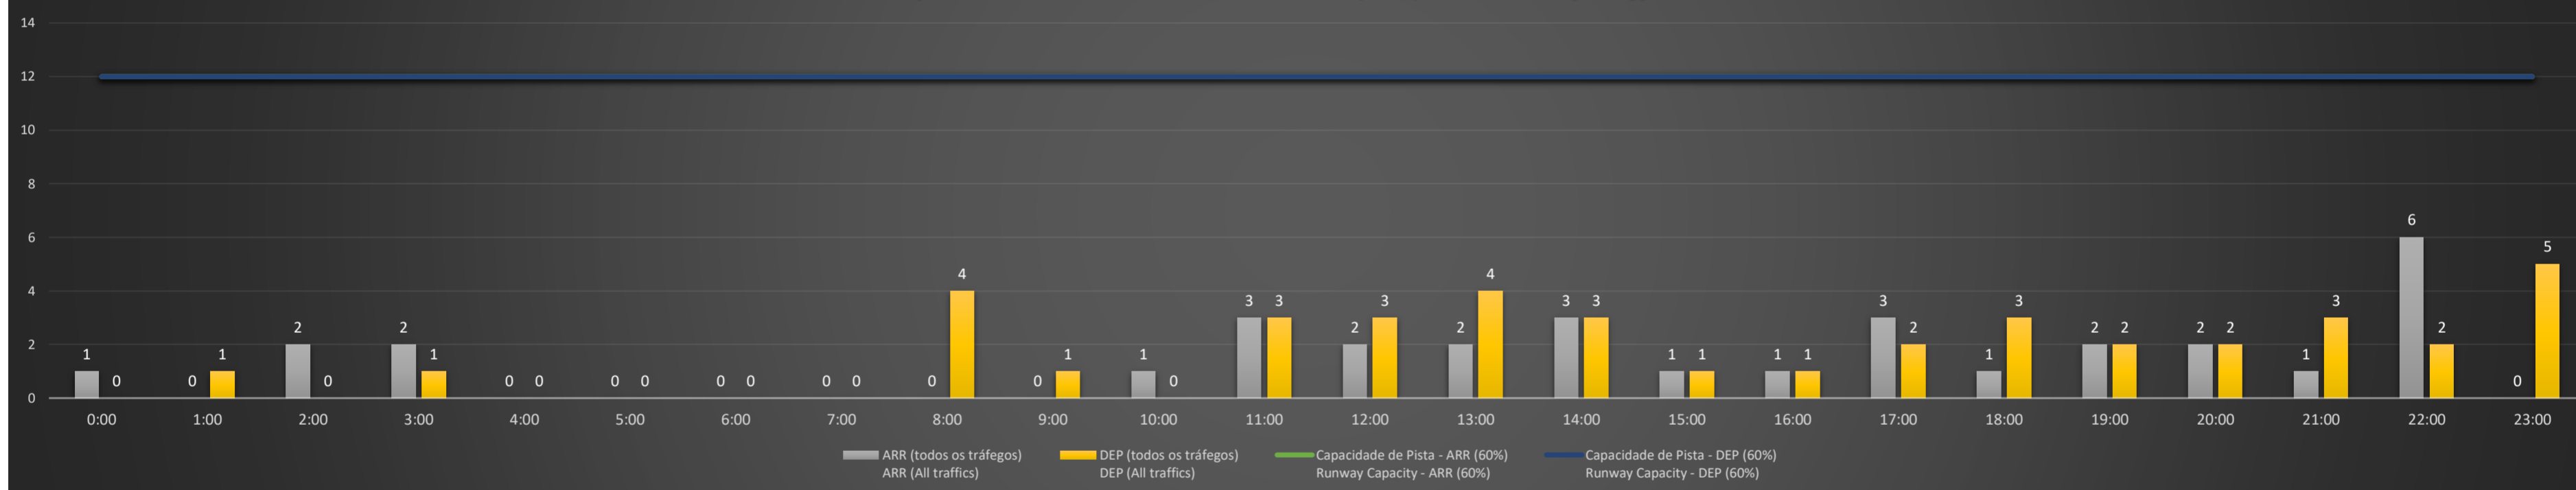

A/D - Horário Recomendado para Inspeção em Voo (aproximação e decolagem)
Recommended Flight Inspection Schedule (approach and departure)

A - Horário Recomendado para Inspeção em Voo (aproximação somente)
Recommended Flight Inspection Schedule (approach only)

NR - Horário Não Recomendado para Inspeção em Voo
Not Recommended Flight Inspection Schedule

D - Horário Recomendado para Inspeção em Voo (decolagem somente)
Recommended Flight Inspection Schedule (departure only)

SBPA/POA - 16/05/2021

Previsão de Demanda Diária - Intervalo de 60min (R60) - Todos os Tipos de Tráfego - UTC
Daily Demand Preview - 60min Interval (R60) - All Sorts of Traffic - UTC