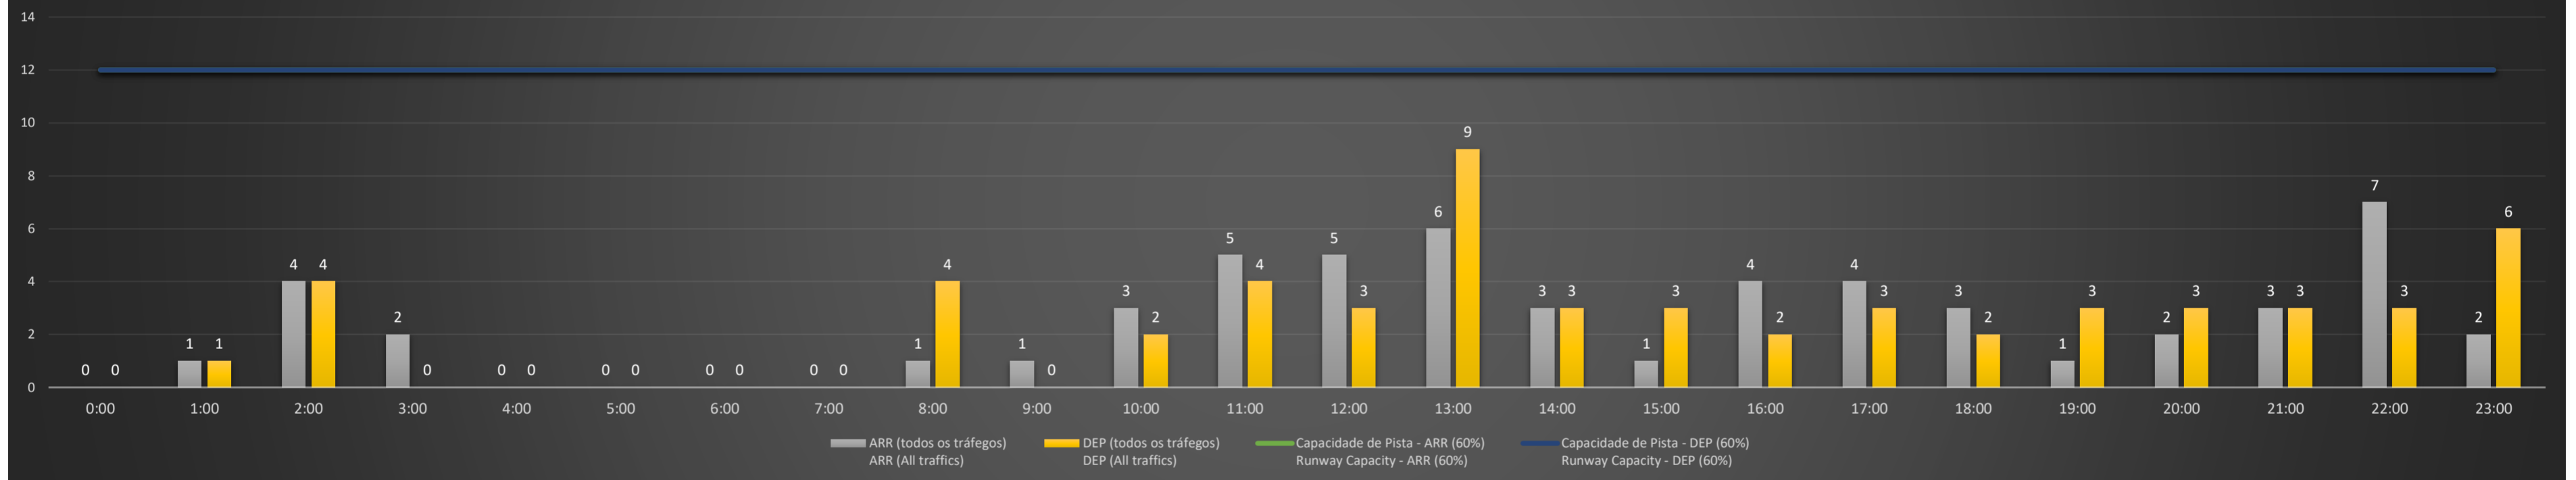

Previsão de Demanda Diária - Intervalo de 60min (R60) - Todos os Tipos de Tráfego - UTC
 Daily Demand Preview - 60min Interval (R60) - All Sorts of Traffic - UTC

SBPA/POA - 18/05/2021

Previsão de Demanda Diária - Intervalo de 60min (R60) - Todos os Tipos de Tráfego - UTC
 Daily Demand Preview - 60min Interval (R60) - All Sorts of Traffic - UTC

SBPA/POA - 19/05/2021

Previsão de Demanda Diária - Intervalo de 60min (R60) - Todos os Tipos de Tráfego - UTC
 Daily Demand Preview - 60min Interval (R60) - All Sorts of Traffic - UTC

SBPA/POA - 20/05/2021

Previsão de Demanda Diária - Intervalo de 60min (R60) - Todos os Tipos de Tráfego - UTC
 Daily Demand Preview - 60min Interval (R60) - All Sorts of Traffic - UTC

SBPA/POA - 21/05/2021

Previsão de Demanda Diária - Intervalo de 60min (R60) - Todos os Tipos de Tráfego - UTC
 Daily Demand Preview - 60min Interval (R60) - All Sorts of Traffic - UTC

SBPA/POA - 22/05/2021

Previsão de Demanda Diária - Intervalo de 60min (R60) - Todos os Tipos de Tráfego - UTC
 Daily Demand Preview - 60min Interval (R60) - All Sorts of Traffic - UTC