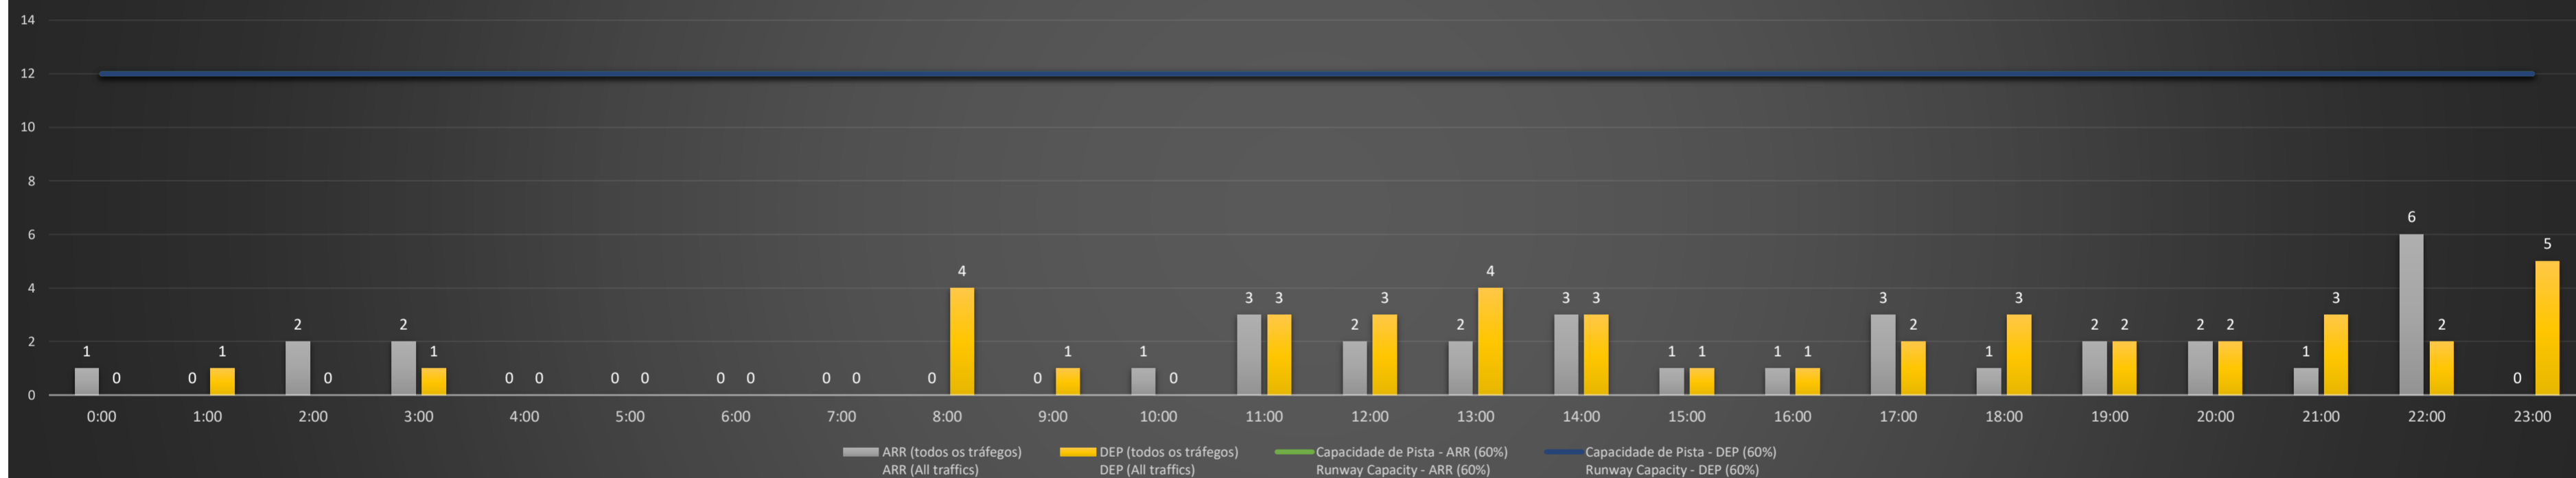

A/D - Horário Recomendado para Inspeção em Voo (aproximação e decolagem)
Recommended Flight Inspection Schedule (approach and departure)

A - Horário Recomendado para Inspeção em Voo (aproximação somente)
Recommended Flight Inspection Schedule (approach only)

NR - Horário Não Recomendado para Inspeção em Voo
Not Recommended Flight Inspection Schedule

D - Horário Recomendado para Inspeção em Voo (decolagem somente)
Recommended Flight Inspection Schedule (departure only)

SBPA/POA - 16/05/2021

Previsão de Demanda Diária - Intervalo de 60min (R60) - Todos os Tipos de Tráfego - UTC
Daily Demand Preview - 60min Interval (R60) - All Sorts of Traffic - UTC