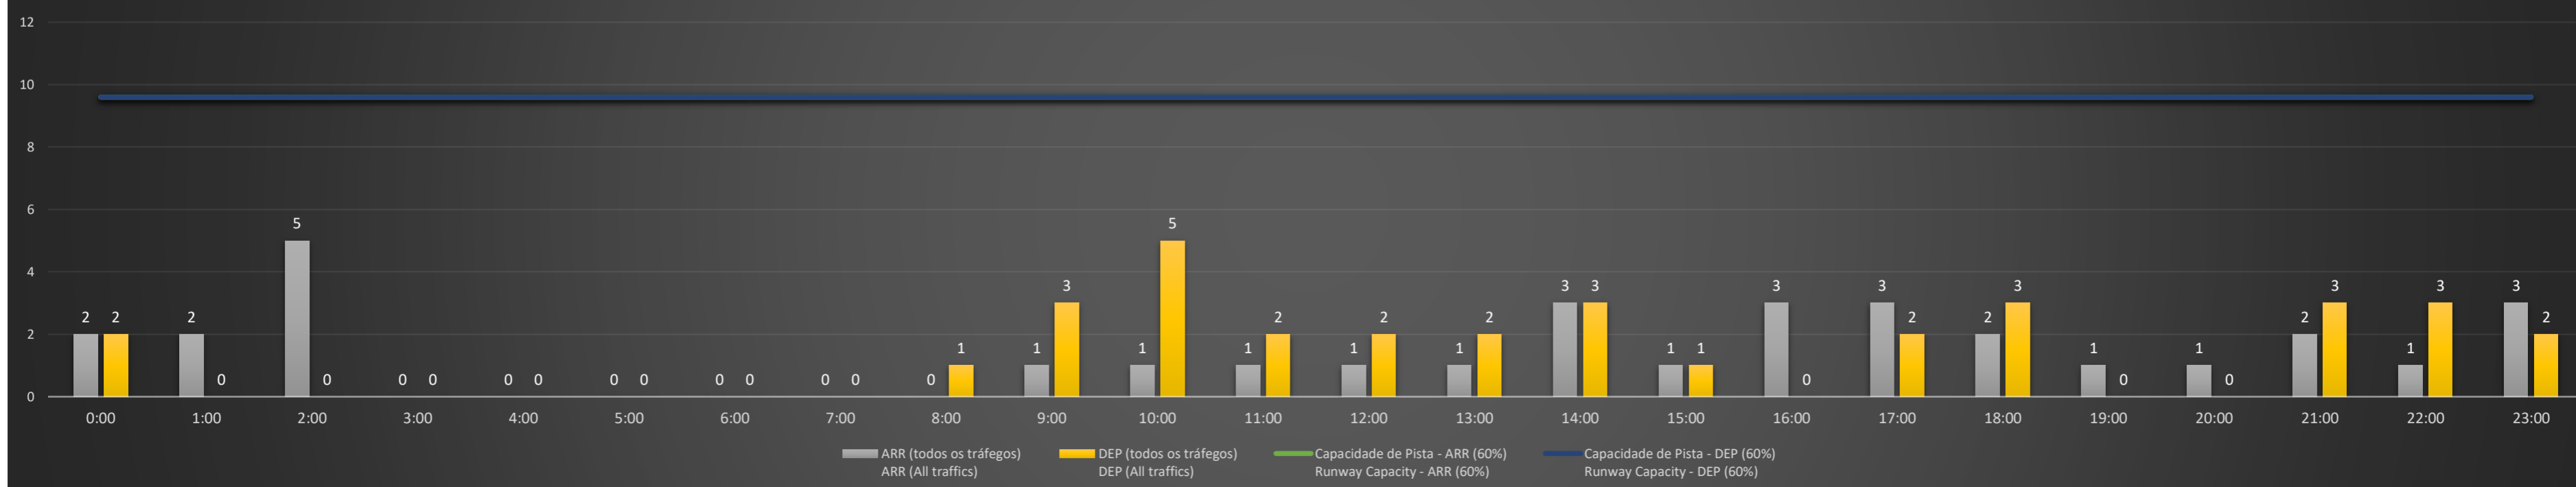

**A/D** - Horário Recomendado para Inspeção em Voo (aproximação e decolagem)  
 Recommended Flight Inspection Schedule (approach and departure)

**A** - Horário Recomendado para Inspeção em Voo (aproximação somente)  
 Recommended Flight Inspection Schedule (approach only)

**NR** - Horário Não Recomendado para Inspeção em Voo  
 Not Recommended Flight Inspection Schedule

**D** - Horário Recomendado para Inspeção em Voo (decolagem somente)  
 Recommended Flight Inspection Schedule (departure only)

SBCT/CWB - 16/05/2021

Previsão de Demanda Diária - Intervalo de 60min (R60) - Todos os Tipos de Tráfego - UTC  
 Daily Demand Preview - 60min Interval (R60) - All Sorts of Traffic - UTC

SBCT/CWB - 17/05/2021

Previsão de Demanda Diária - Intervalo de 60min (R60) - Todos os Tipos de Tráfego - UTC  
 Daily Demand Preview - 60min Interval (R60) - All Sorts of Traffic - UTC