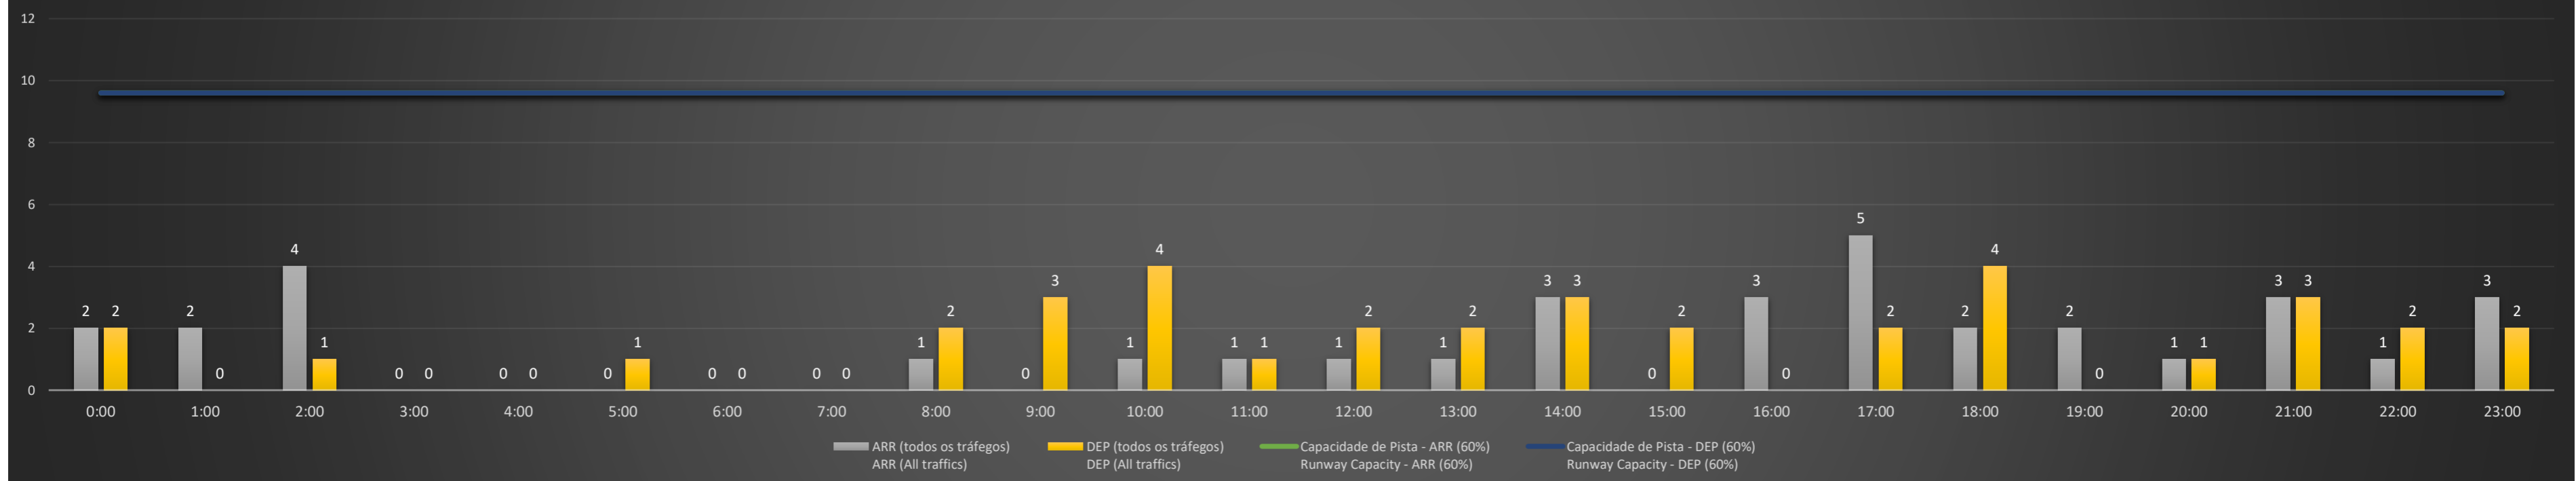

### SBCT/CWB - 18/05/2021

Previsão de Demanda Diária - Intervalo de 60min (R60) - Todos os Tipos de Tráfego - UTC  
 Daily Demand Preview - 60min Interval (R60) - All Sorts of Traffic - UTC

### SBCT/CWB - 19/05/2021

Previsão de Demanda Diária - Intervalo de 60min (R60) - Todos os Tipos de Tráfego - UTC  
 Daily Demand Preview - 60min Interval (R60) - All Sorts of Traffic - UTC

### SBCT/CWB - 20/05/2021

Previsão de Demanda Diária - Intervalo de 60min (R60) - Todos os Tipos de Tráfego - UTC  
 Daily Demand Preview - 60min Interval (R60) - All Sorts of Traffic - UTC