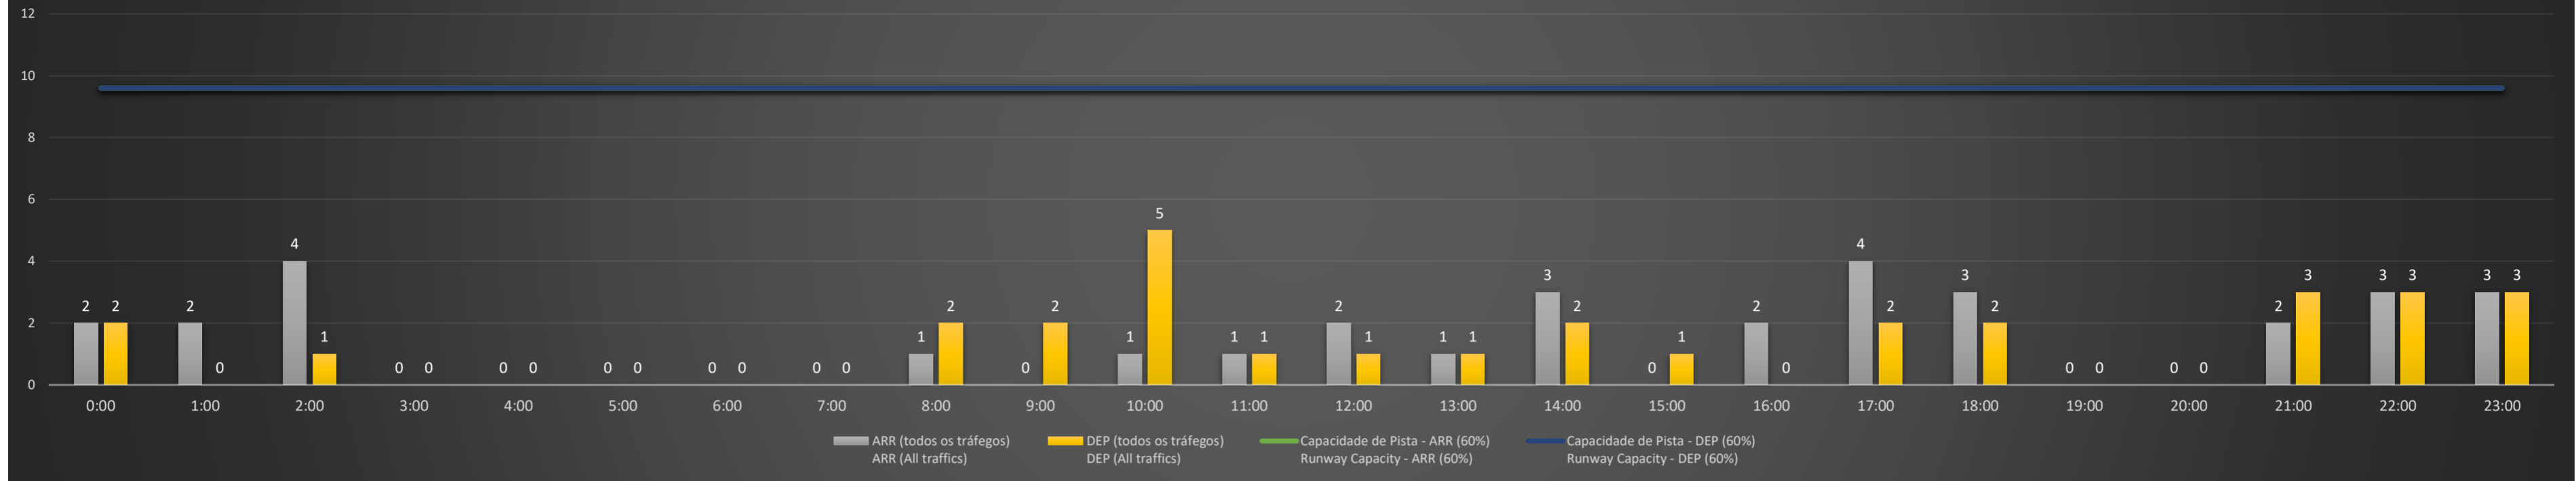

SBCT/CWB - 18/05/2021

Previsão de Demanda Diária - Intervalo de 60min (R60) - Todos os Tipos de Tráfego - UTC
Daily Demand Preview - 60min Interval (R60) - All Sorts of Traffic - UTC