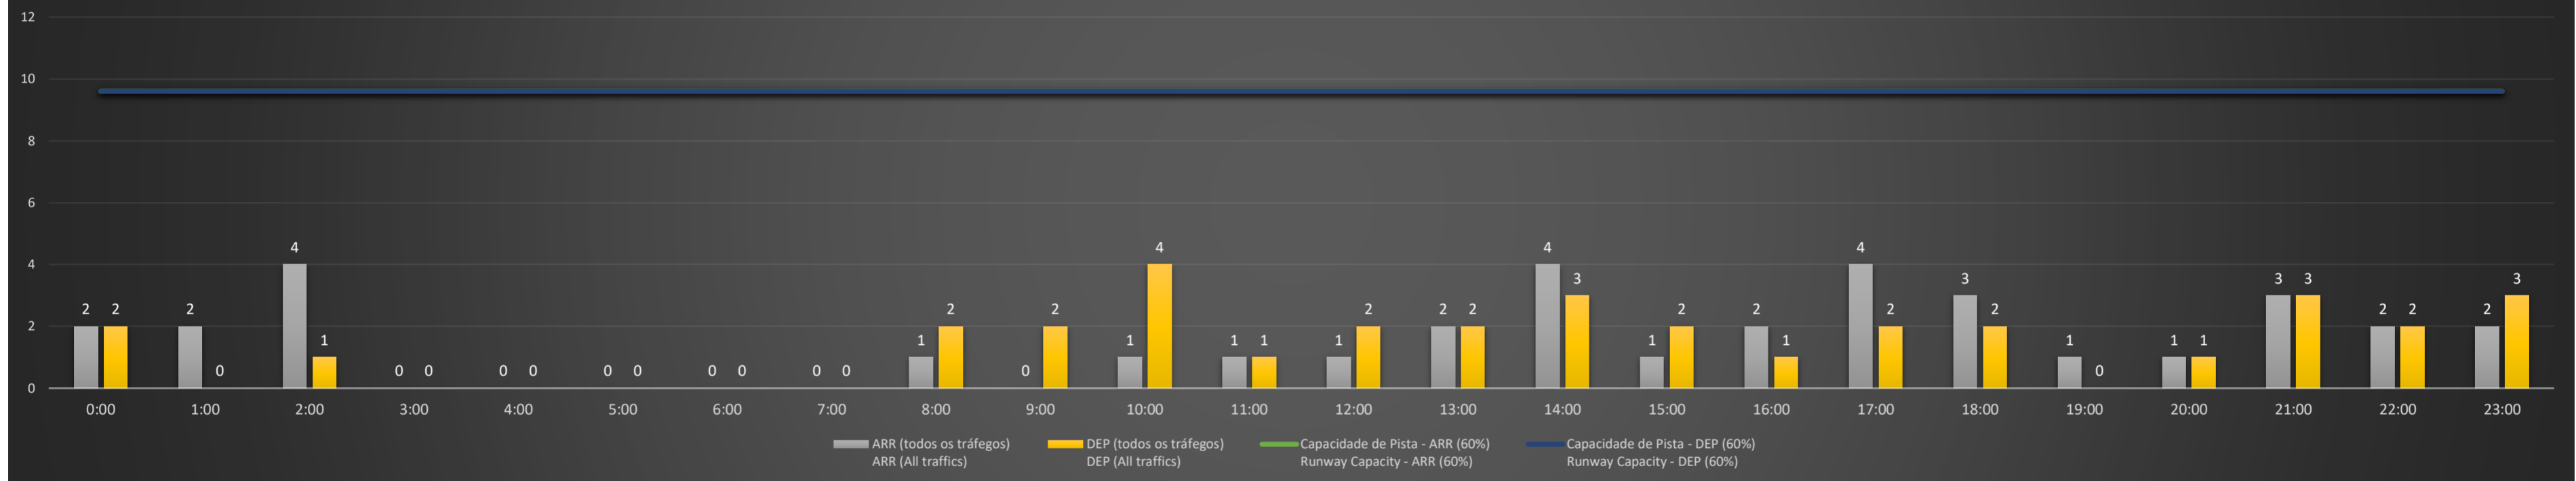

**A/D** - Horário Recomendado para Inspeção em Voo (aproximação e decolagem)  
 Recommended Flight Inspection Schedule (approach and departure)

**A** - Horário Recomendado para Inspeção em Voo (aproximação somente)  
 Recommended Flight Inspection Schedule (approach only)

Previsão de Demanda Diária - Intervalo de 60min (R60) - Todos os Tipos de Tráfego - UTC  
 Daily Demand Preview - 60min Interval (R60) - All Sorts of Traffic - UTC

### SBCT/CWB - 18/05/2021

Previsão de Demanda Diária - Intervalo de 60min (R60) - Todos os Tipos de Tráfego - UTC  
 Daily Demand Preview - 60min Interval (R60) - All Sorts of Traffic - UTC

### SBCT/CWB - 19/05/2021

Previsão de Demanda Diária - Intervalo de 60min (R60) - Todos os Tipos de Tráfego - UTC  
 Daily Demand Preview - 60min Interval (R60) - All Sorts of Traffic - UTC