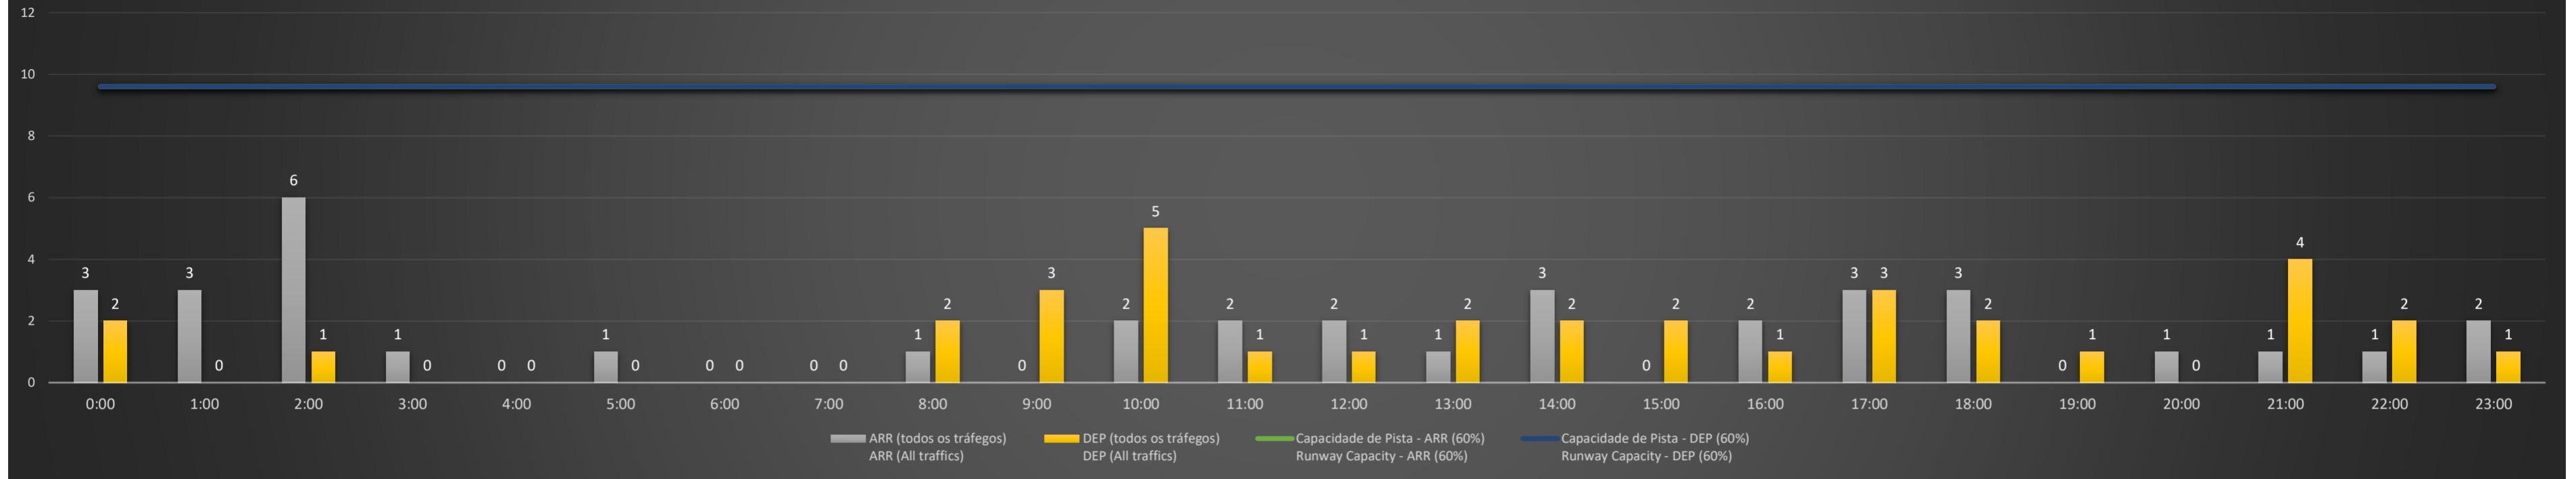

### SBCT/CWB - 18/05/2021

Previsão de Demanda Diária - Intervalo de 60min (R60) - Todos os Tipos de Tráfego - UTC  
 Daily Demand Preview - 60min Interval (R60) - All Sorts of Traffic - UTC

### SBCT/CWB - 19/05/2021

Previsão de Demanda Diária - Intervalo de 60min (R60) - Todos os Tipos de Tráfego - UTC  
 Daily Demand Preview - 60min Interval (R60) - All Sorts of Traffic - UTC

### SBCT/CWB - 20/05/2021

Previsão de Demanda Diária - Intervalo de 60min (R60) - Todos os Tipos de Tráfego - UTC  
 Daily Demand Preview - 60min Interval (R60) - All Sorts of Traffic - UTC

### SBCT/CWB - 21/05/2021

Previsão de Demanda Diária - Intervalo de 60min (R60) - Todos os Tipos de Tráfego - UTC  
 Daily Demand Preview - 60min Interval (R60) - All Sorts of Traffic - UTC