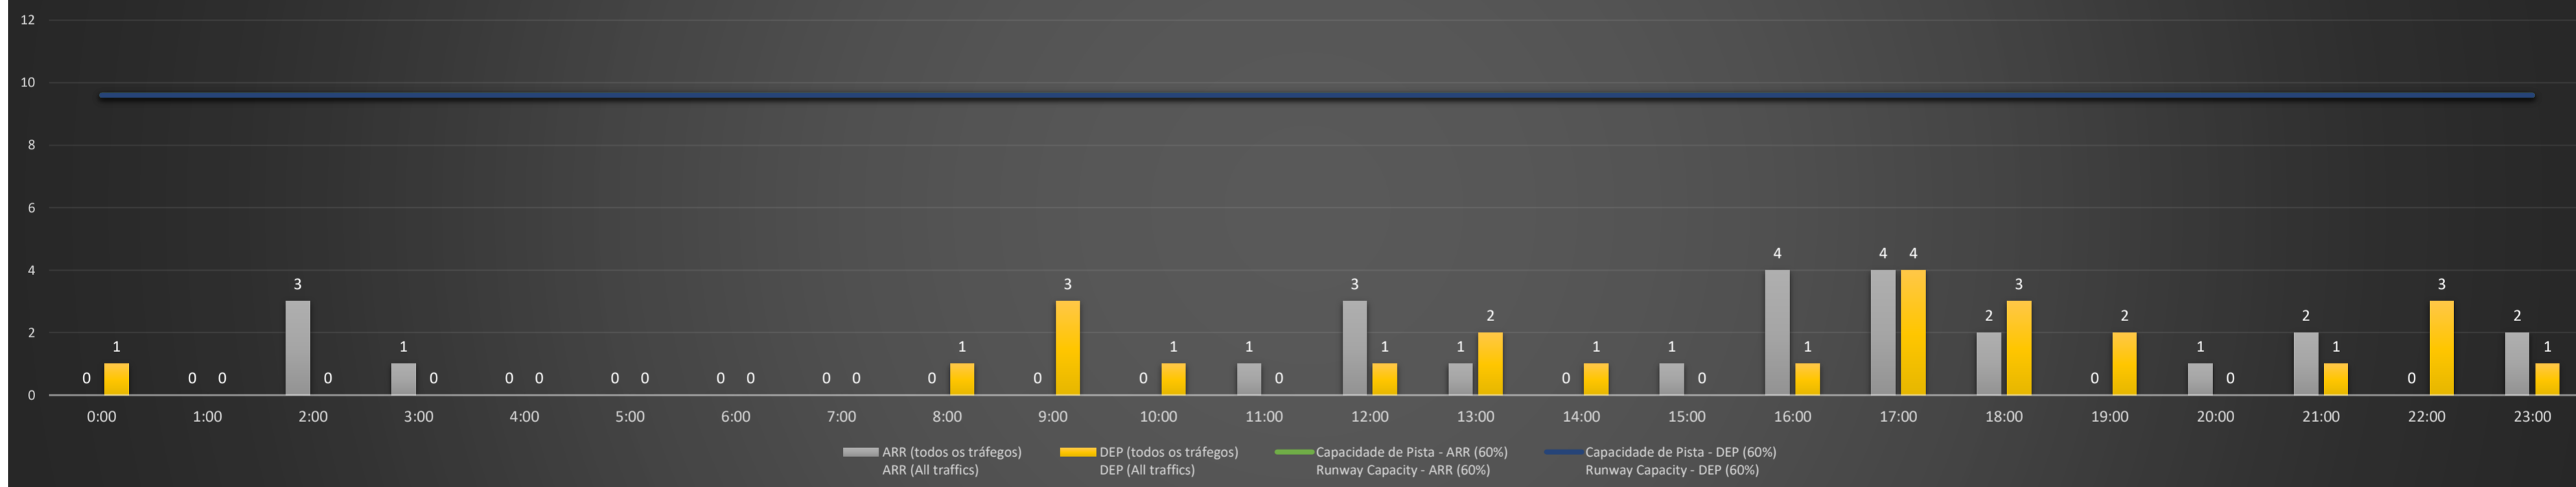

**A/D** - Horário Recomendado para Inspeção em Voo (aproximação e decolagem)  
 Recommended Flight Inspection Schedule (approach and departure)

**A** - Horário Recomendado para Inspeção em Voo (aproximação somente)  
 Recommended Flight Inspection Schedule (approach only)

**NR** - Horário Não Recomendado para Inspeção em Voo  
 Not Recommended Flight Inspection Schedule

**D** - Horário Recomendado para Inspeção em Voo (decolagem somente)  
 Recommended Flight Inspection Schedule (departure only)

SBCT/CWB - 16/05/2021

Previsão de Demanda Diária - Intervalo de 60min (R60) - Todos os Tipos de Tráfego - UTC  
 Daily Demand Preview - 60min Interval (R60) - All Sorts of Traffic - UTC

SBCT/CWB - 17/05/2021

Previsão de Demanda Diária - Intervalo de 60min (R60) - Todos os Tipos de Tráfego - UTC  
 Daily Demand Preview - 60min Interval (R60) - All Sorts of Traffic - UTC