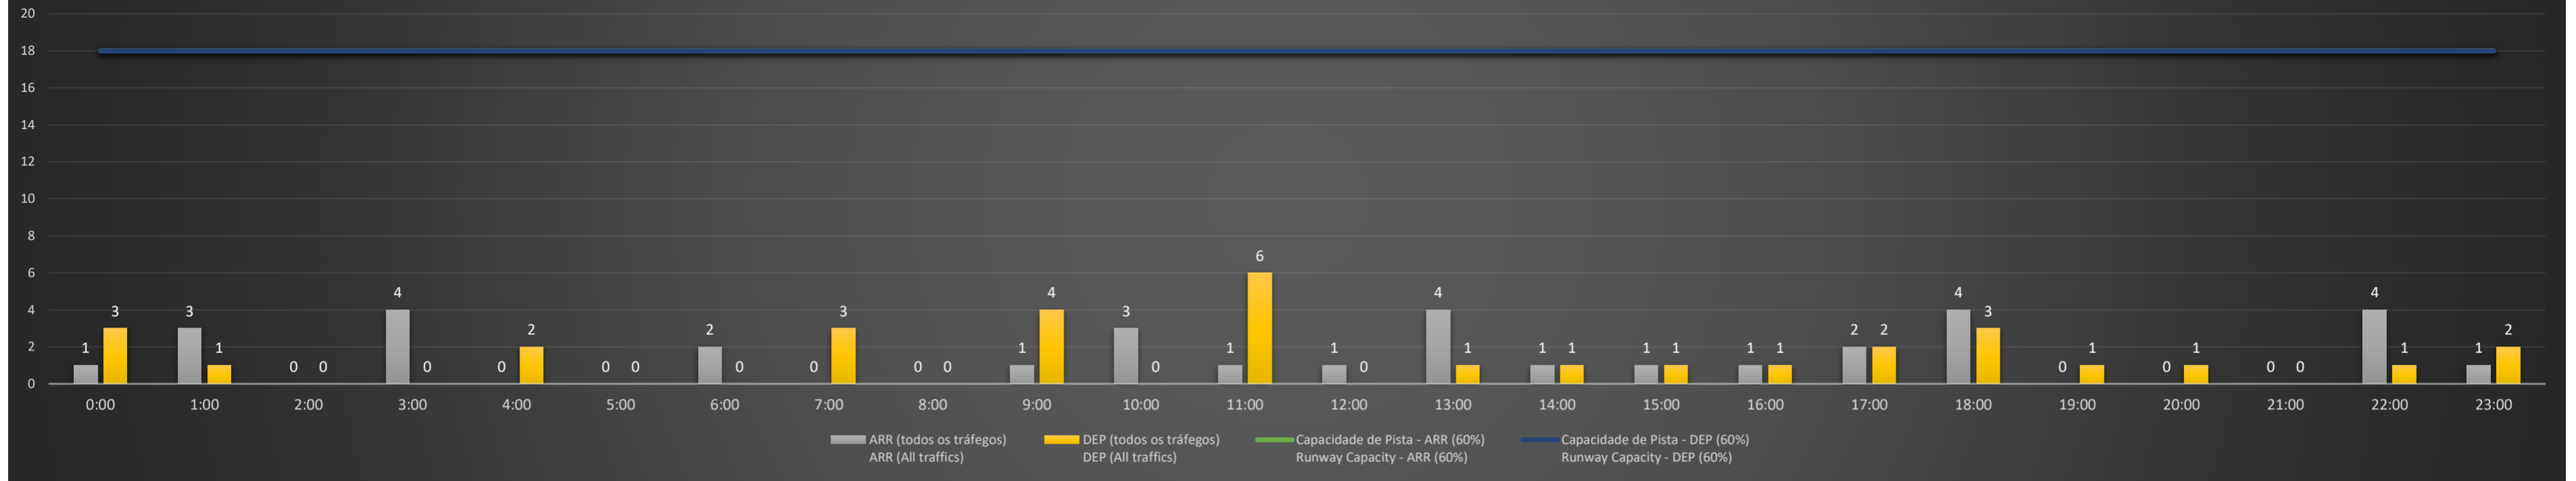

**NR** - Horário Não Recomendado para Inspeção em Voo  
 Not Recommended Flight Inspection Schedule

**D** - Horário Recomendado para Inspeção em Voo (decolagem somente)  
 Recommended Flight Inspection Schedule (departure only)

SBGL/GIG - 23/05/2021

Previsão de Demanda Diária - Intervalo de 60min (R60) - Todos os Tipos de Tráfego - UTC  
 Daily Demand Preview - 60min Interval (R60) - All Sorts of Traffic - UTC

SBGL/GIG - 24/05/2021

Previsão de Demanda Diária - Intervalo de 60min (R60) - Todos os Tipos de Tráfego - UTC  
 Daily Demand Preview - 60min Interval (R60) - All Sorts of Traffic - UTC

### SBGL/GIG - 25/05/2021

Previsão de Demanda Diária - Intervalo de 60min (R60) - Todos os Tipos de Tráfego - UTC  
 Daily Demand Preview - 60min Interval (R60) - All Sorts of Traffic - UTC