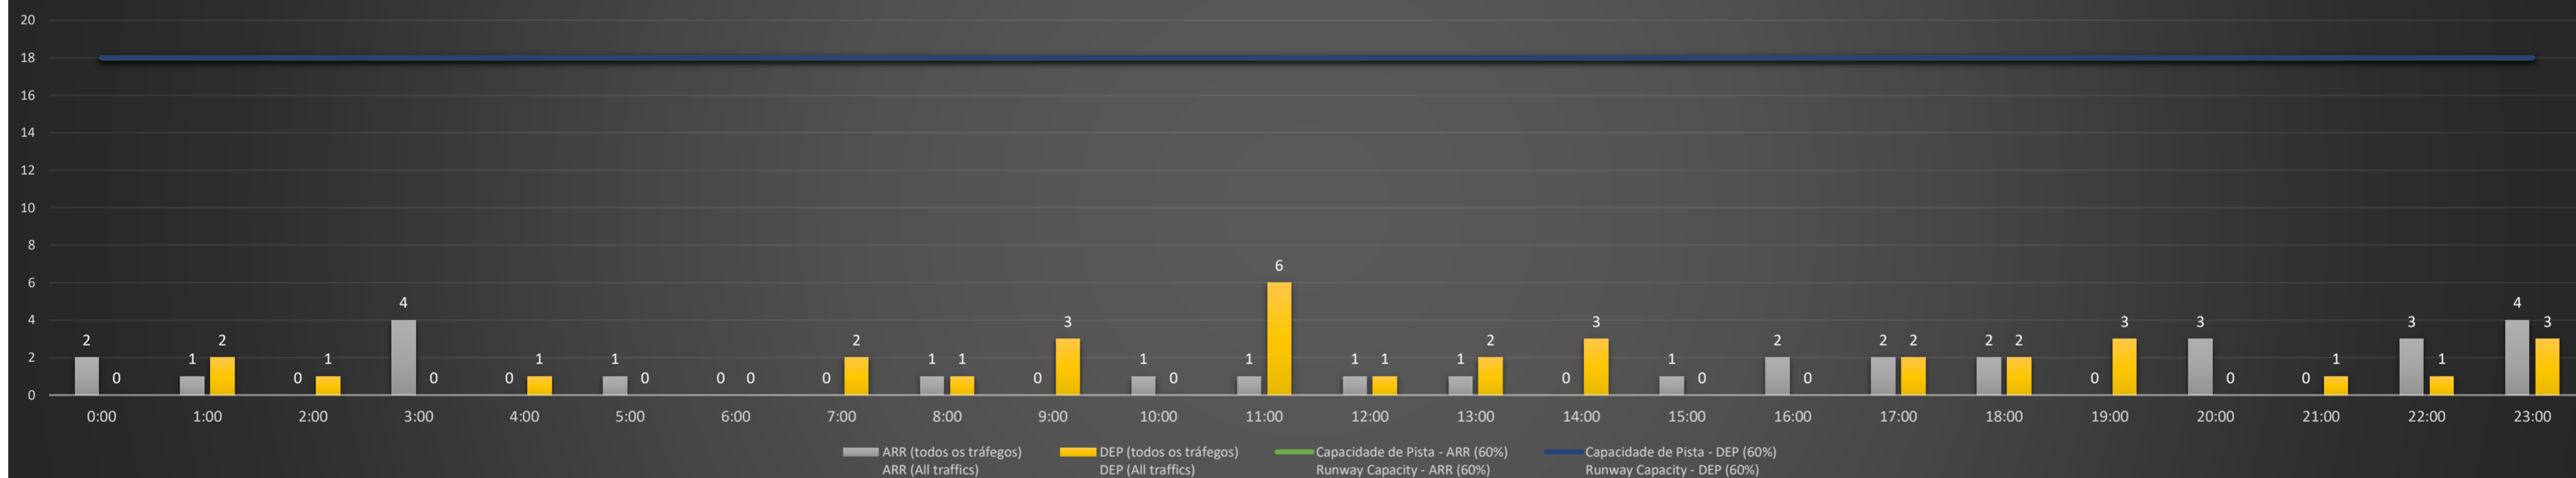

A/D - Horário Recomendado para Inspeção em Voo (aproximação e decolagem)
Recommended Flight Inspection Schedule (approach and departure)

A - Horário Recomendado para Inspeção em Voo (aproximação somente)
Recommended Flight Inspection Schedule (approach only)

NR - Horário Não Recomendado para Inspeção em Voo
Not Recommended Flight Inspection Schedule

D - Horário Recomendado para Inspeção em Voo (decolagem somente)
Recommended Flight Inspection Schedule (departure only)

SBGL/GIG - 23/05/2021

Previsão de Demanda Diária - Intervalo de 60min (R60) - Todos os Tipos de Tráfego - UTC
Daily Demand Preview - 60min Interval (R60) - All Sorts of Traffic - UTC