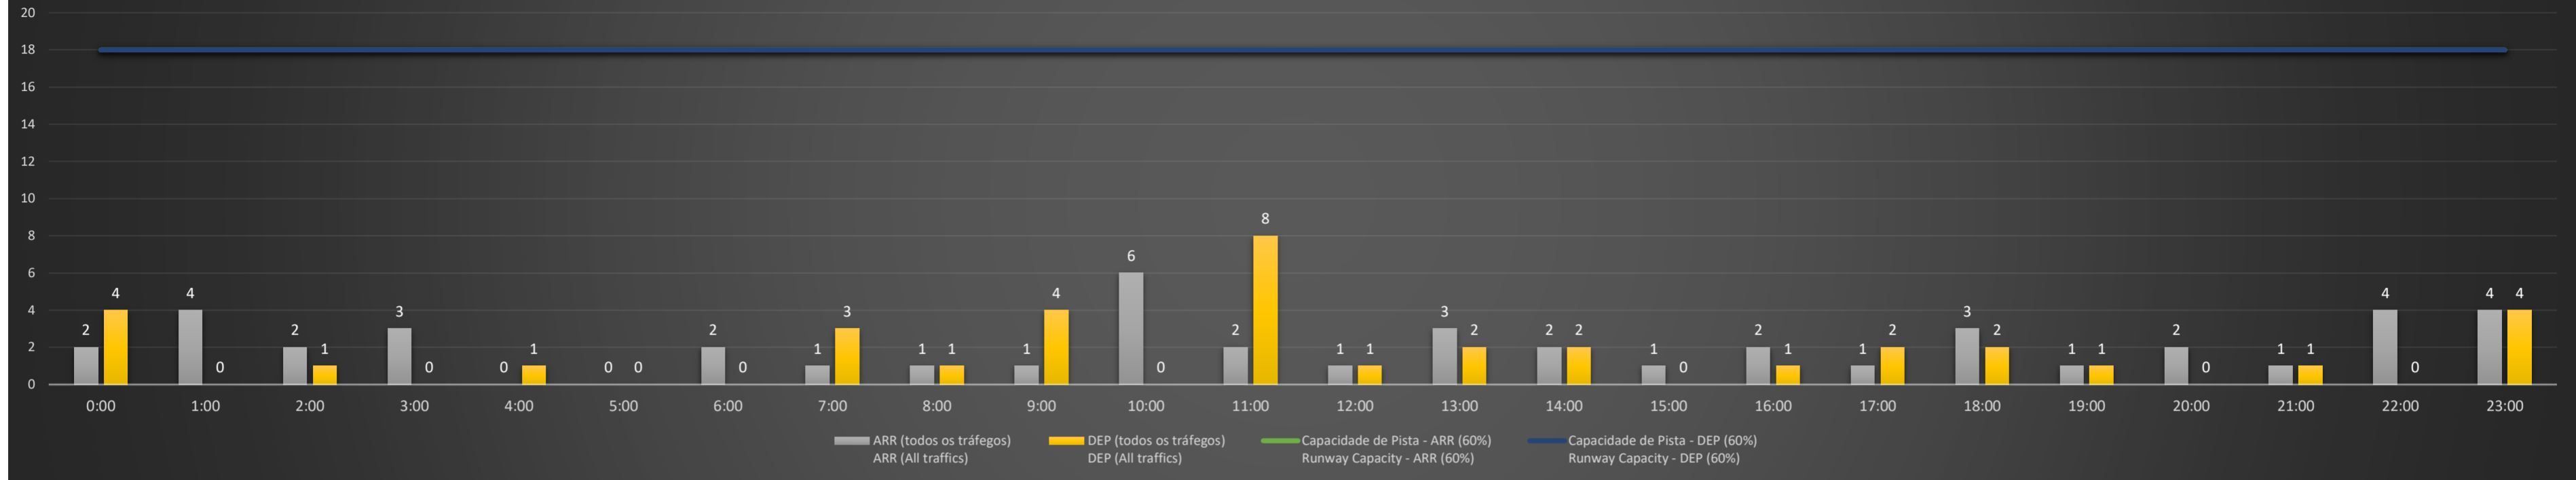

**A/D** - Horário Recomendado para Inspeção em Voo (aproximação e decolagem)  
 Recommended Flight Inspection Schedule (approach and departure)

**A** - Horário Recomendado para Inspeção em Voo (aproximação somente)  
 Recommended Flight Inspection Schedule (approach only)

### SBGL/GIG - 26/05/2021

Previsão de Demanda Diária - Intervalo de 60min (R60) - Todos os Tipos de Tráfego - UTC  
 Daily Demand Preview - 60min Interval (R60) - All Sorts of Traffic - UTC

### SBGL/GIG - 27/05/2021

Previsão de Demanda Diária - Intervalo de 60min (R60) - Todos os Tipos de Tráfego - UTC  
 Daily Demand Preview - 60min Interval (R60) - All Sorts of Traffic - UTC

**SBGL/GIG - 28/05/2021**

Previsão de Demanda Diária - Intervalo de 60min (R60) - Todos os Tipos de Tráfego - UTC  
 Daily Demand Preview - 60min Interval (R60) - All Sorts of Traffic - UTC

**SBGL/GIG - 29/05/2021**

Previsão de Demanda Diária - Intervalo de 60min (R60) - Todos os Tipos de Tráfego - UTC  
 Daily Demand Preview - 60min Interval (R60) - All Sorts of Traffic - UTC