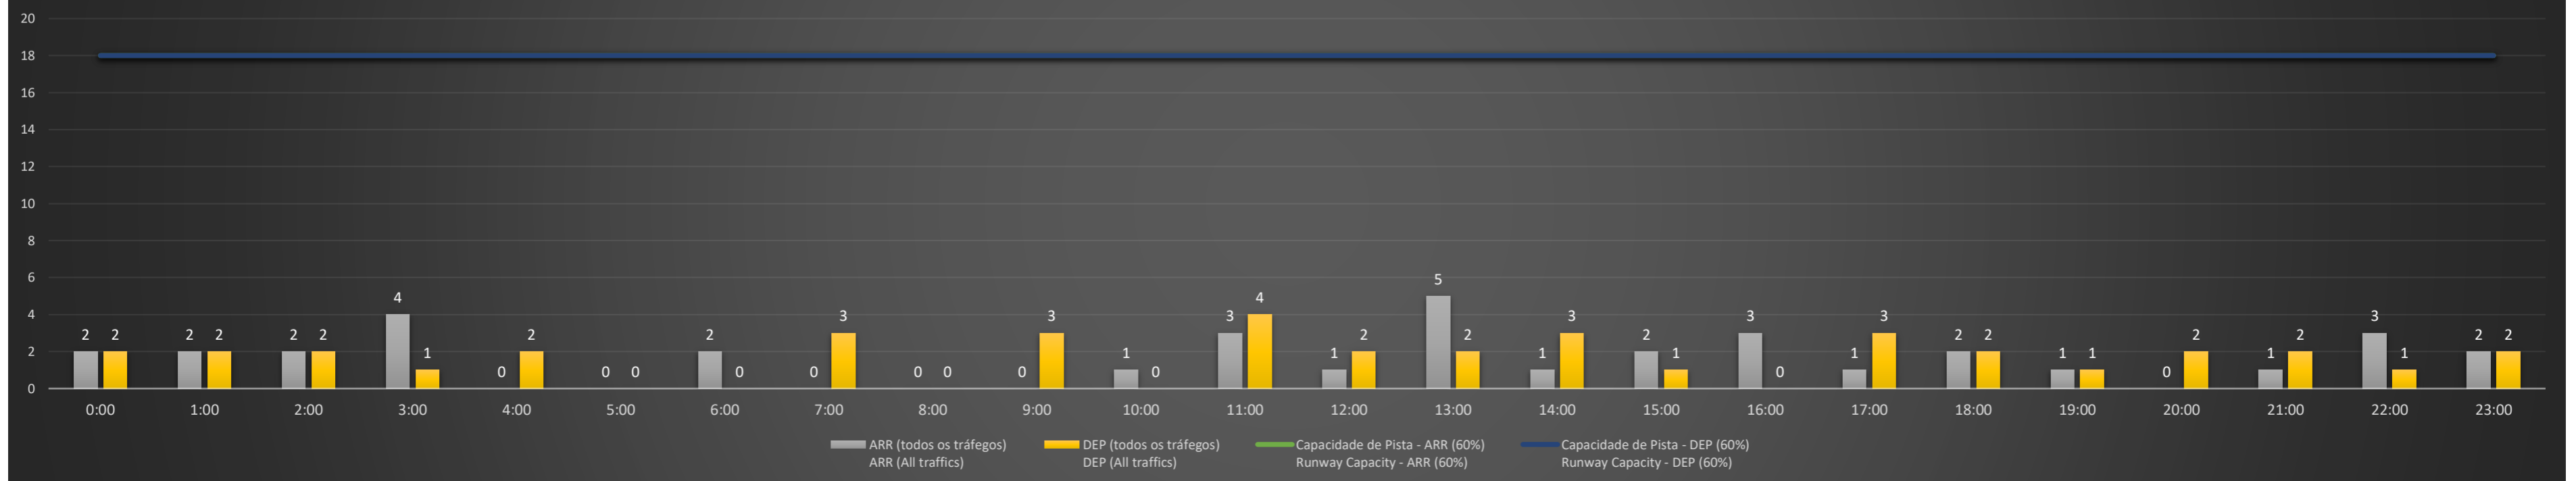

### SBGL/GIG - 25/05/2021

Previsão de Demanda Diária - Intervalo de 60min (R60) - Todos os Tipos de Tráfego - UTC  
 Daily Demand Preview - 60min Interval (R60) - All Sorts of Traffic - UTC

### SBGL/GIG - 26/05/2021

Previsão de Demanda Diária - Intervalo de 60min (R60) - Todos os Tipos de Tráfego - UTC  
 Daily Demand Preview - 60min Interval (R60) - All Sorts of Traffic - UTC

### SBGL/GIG - 27/05/2021

Previsão de Demanda Diária - Intervalo de 60min (R60) - Todos os Tipos de Tráfego - UTC  
 Daily Demand Preview - 60min Interval (R60) - All Sorts of Traffic - UTC

**SBGL/GIG - 28/05/2021**

Previsão de Demanda Diária - Intervalo de 60min (R60) - Todos os Tipos de Tráfego - UTC  
 Daily Demand Preview - 60min Interval (R60) - All Sorts of Traffic - UTC

**SBGL/GIG - 29/05/2021**

Previsão de Demanda Diária - Intervalo de 60min (R60) - Todos os Tipos de Tráfego - UTC  
 Daily Demand Preview - 60min Interval (R60) - All Sorts of Traffic - UTC