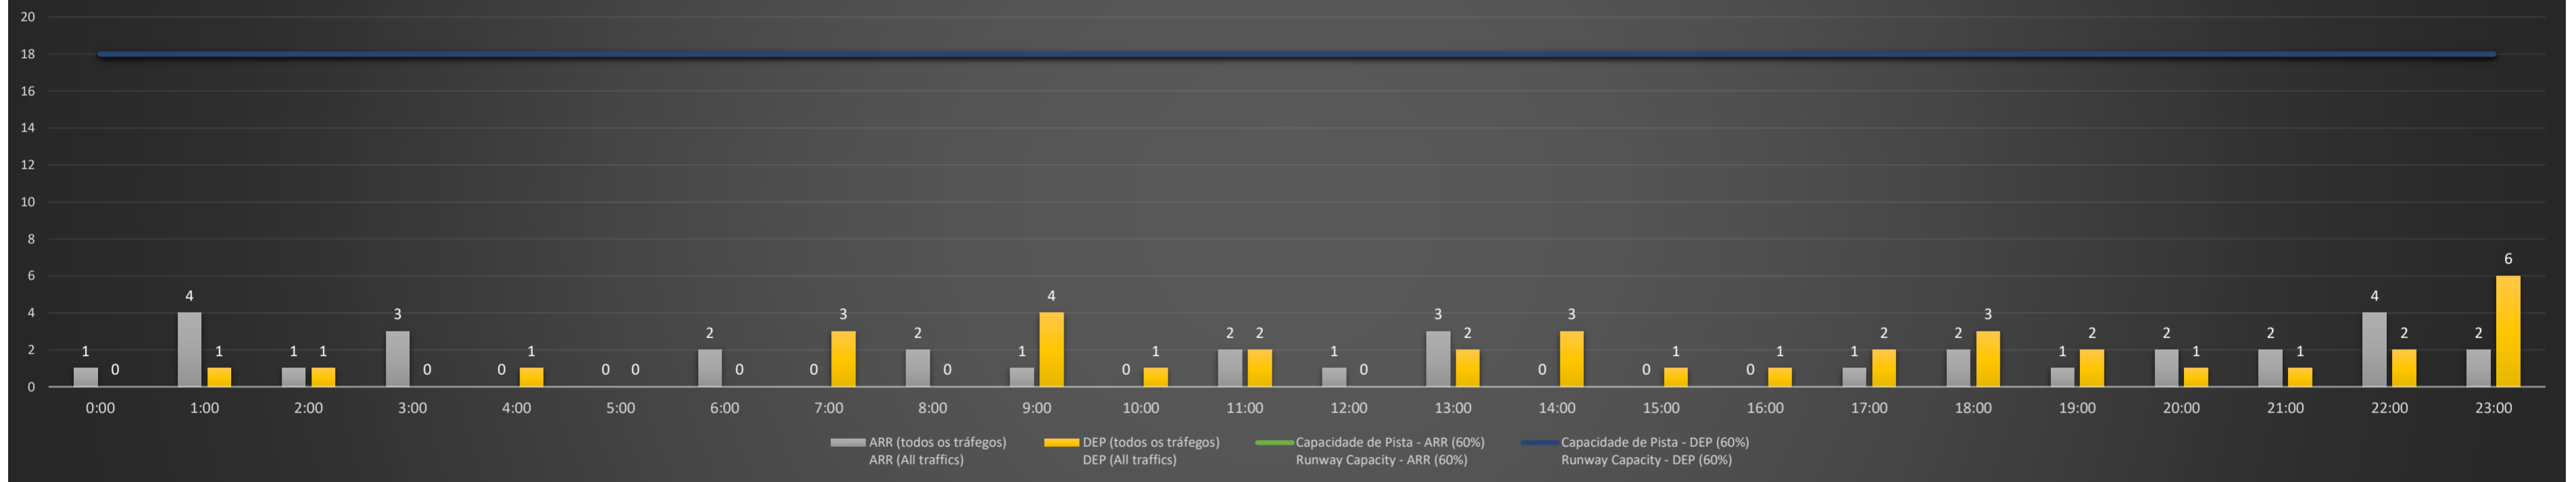

Previsão de Demanda Diária - Intervalo de 60min (R60) - Todos os Tipos de Tráfego - UTC  
 Daily Demand Preview - 60min Interval (R60) - All Sorts of Traffic - UTC

### SBGL/GIG - 25/05/2021

Previsão de Demanda Diária - Intervalo de 60min (R60) - Todos os Tipos de Tráfego - UTC  
 Daily Demand Preview - 60min Interval (R60) - All Sorts of Traffic - UTC

### SBGL/GIG - 27/05/2021

Previsão de Demanda Diária - Intervalo de 60min (R60) - Todos os Tipos de Tráfego - UTC  
 Daily Demand Preview - 60min Interval (R60) - All Sorts of Traffic - UTC

**SBGL/GIG - 28/05/2021**

Previsão de Demanda Diária - Intervalo de 60min (R60) - Todos os Tipos de Tráfego - UTC  
 Daily Demand Preview - 60min Interval (R60) - All Sorts of Traffic - UTC

**SBGL/GIG - 29/05/2021**

Previsão de Demanda Diária - Intervalo de 60min (R60) - Todos os Tipos de Tráfego - UTC  
 Daily Demand Preview - 60min Interval (R60) - All Sorts of Traffic - UTC