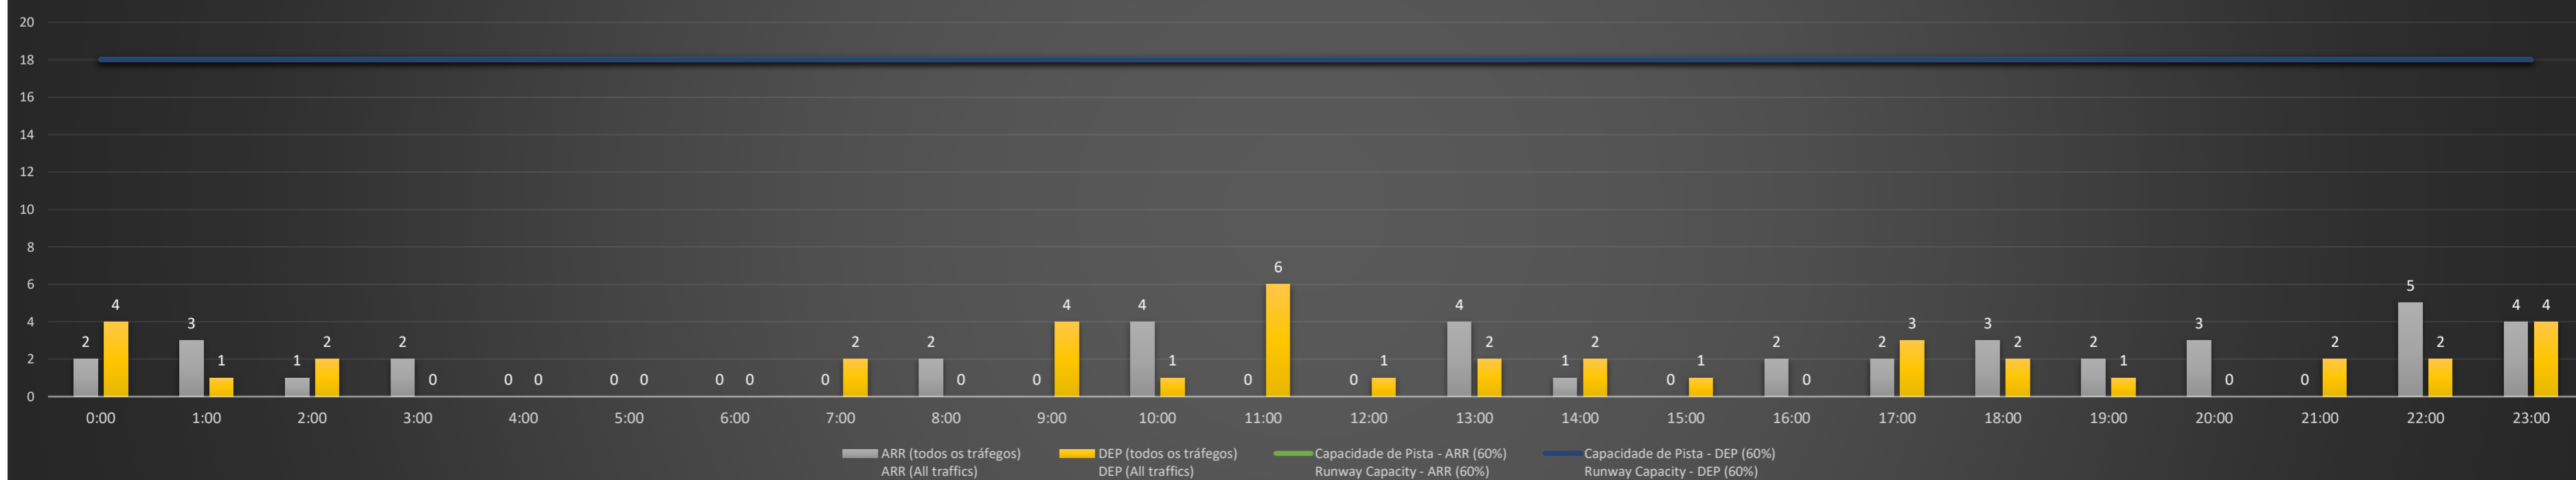

**A/D** - Horário Recomendado para Inspeção em Voo (aproximação e decolagem)  
 Recommended Flight Inspection Schedule (approach and departure)

**A** - Horário Recomendado para Inspeção em Voo (aproximação somente)  
 Recommended Flight Inspection Schedule (approach only)

**NR** - Horário Não Recomendado para Inspeção em Voo  
 Not Recommended Flight Inspection Schedule

**D** - Horário Recomendado para Inspeção em Voo (decolagem somente)  
 Recommended Flight Inspection Schedule (departure only)

SBGL/GIG - 23/05/2021

Previsão de Demanda Diária - Intervalo de 60min (R60) - Todos os Tipos de Tráfego - UTC  
 Daily Demand Preview - 60min Interval (R60) - All Sorts of Traffic - UTC

SBGL/GIG - 24/05/2021

Previsão de Demanda Diária - Intervalo de 60min (R60) - Todos os Tipos de Tráfego - UTC  
 Daily Demand Preview - 60min Interval (R60) - All Sorts of Traffic - UTC