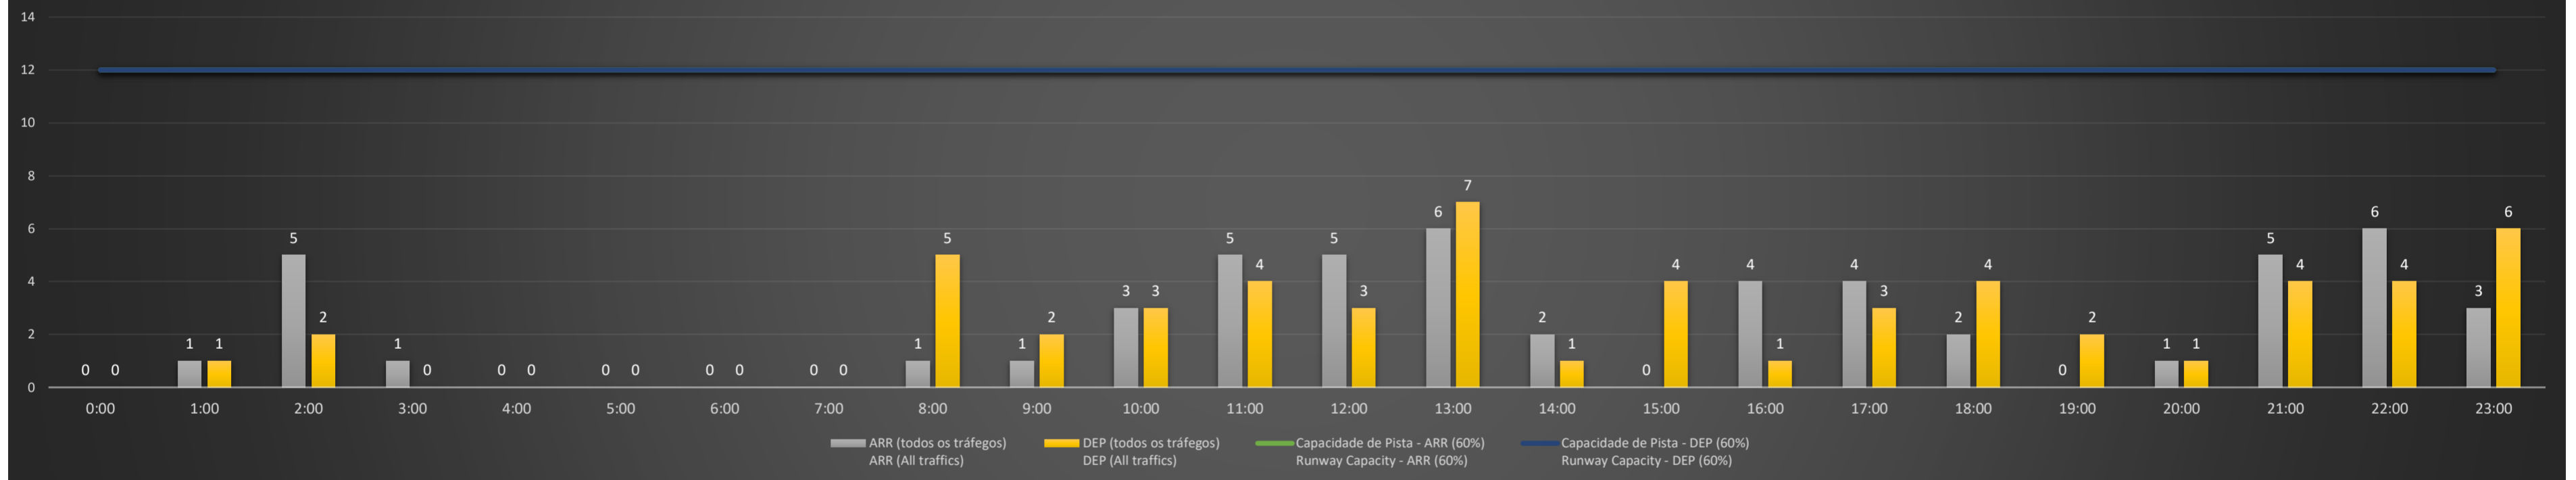

Previsão de Demanda Diária - Intervalo de 60min (R60) - Todos os Tipos de Tráfego - UTC
Daily Demand Preview - 60min Interval (R60) - All Sorts of Traffic - UTC

SBPA/POA - 25/05/2021

Previsão de Demanda Diária - Intervalo de 60min (R60) - Todos os Tipos de Tráfego - UTC
 Daily Demand Preview - 60min Interval (R60) - All Sorts of Traffic - UTC

SBPA/POA - 26/05/2021

Previsão de Demanda Diária - Intervalo de 60min (R60) - Todos os Tipos de Tráfego - UTC
 Daily Demand Preview - 60min Interval (R60) - All Sorts of Traffic - UTC

SBPA/POA - 27/05/2021

Previsão de Demanda Diária - Intervalo de 60min (R60) - Todos os Tipos de Tráfego - UTC
 Daily Demand Preview - 60min Interval (R60) - All Sorts of Traffic - UTC

SBPA/POA - 28/05/2021

Previsão de Demanda Diária - Intervalo de 60min (R60) - Todos os Tipos de Tráfego - UTC
 Daily Demand Preview - 60min Interval (R60) - All Sorts of Traffic - UTC

SBPA/POA - 29/05/2021

Previsão de Demanda Diária - Intervalo de 60min (R60) - Todos os Tipos de Tráfego - UTC
 Daily Demand Preview - 60min Interval (R60) - All Sorts of Traffic - UTC