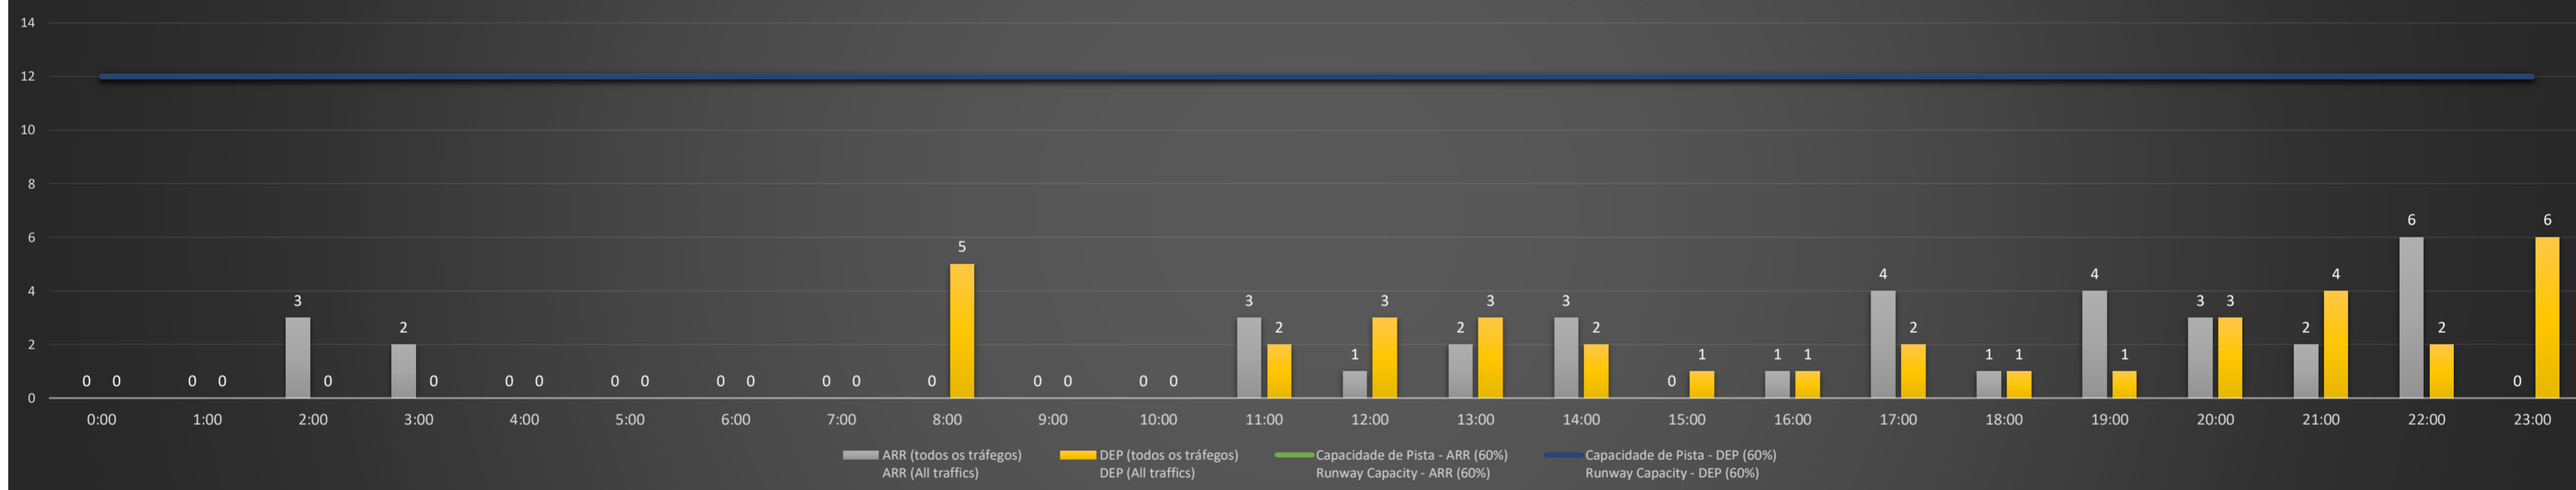

A/D - Horário Recomendado para Inspeção em Voo (aproximação e decolagem)
Recommended Flight Inspection Schedule (approach and departure)

A - Horário Recomendado para Inspeção em Voo (aproximação somente)
Recommended Flight Inspection Schedule (approach only)

NR - Horário Não Recomendado para Inspeção em Voo
Not Recommended Flight Inspection Schedule

D - Horário Recomendado para Inspeção em Voo (decolagem somente)
Recommended Flight Inspection Schedule (departure only)

SBPA/POA - 23/05/2021

Previsão de Demanda Diária - Intervalo de 60min (R60) - Todos os Tipos de Tráfego - UTC
Daily Demand Preview - 60min Interval (R60) - All Sorts of Traffic - UTC