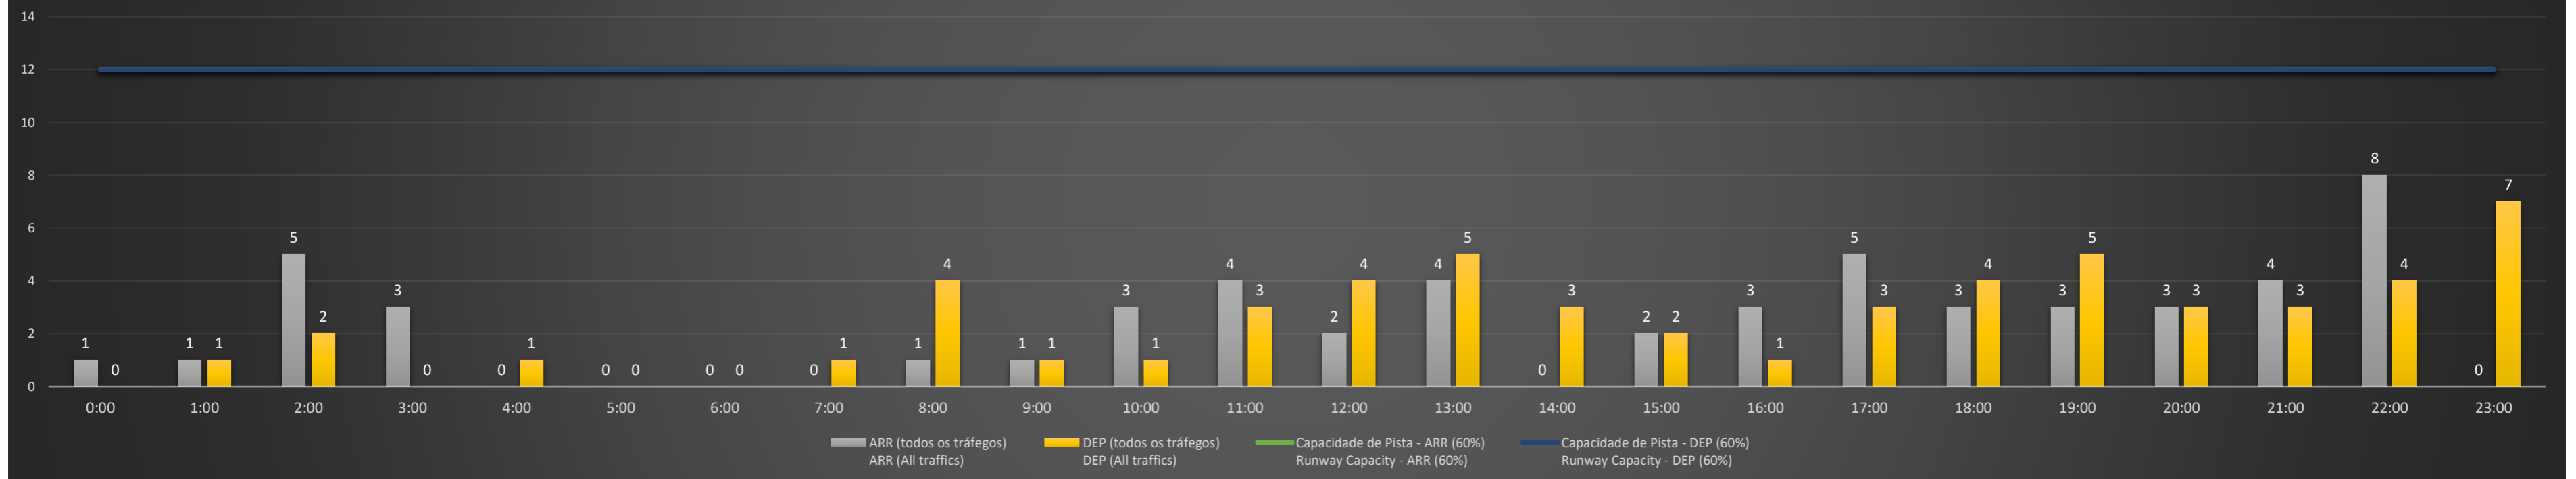

Previsão de Demanda Diária - Intervalo de 60min (R60) - Todos os Tipos de Tráfego - UTC
Daily Demand Preview - 60min Interval (R60) - All Sorts of Traffic - UTC

SBPA/POA - 25/05/2021

Previsão de Demanda Diária - Intervalo de 60min (R60) - Todos os Tipos de Tráfego - UTC
 Daily Demand Preview - 60min Interval (R60) - All Sorts of Traffic - UTC

SBPA/POA - 26/05/2021

Previsão de Demanda Diária - Intervalo de 60min (R60) - Todos os Tipos de Tráfego - UTC
 Daily Demand Preview - 60min Interval (R60) - All Sorts of Traffic - UTC

SBPA/POA - 27/05/2021

Previsão de Demanda Diária - Intervalo de 60min (R60) - Todos os Tipos de Tráfego - UTC
 Daily Demand Preview - 60min Interval (R60) - All Sorts of Traffic - UTC

SBPA/POA - 28/05/2021

Previsão de Demanda Diária - Intervalo de 60min (R60) - Todos os Tipos de Tráfego - UTC
 Daily Demand Preview - 60min Interval (R60) - All Sorts of Traffic - UTC

SBPA/POA - 29/05/2021

Previsão de Demanda Diária - Intervalo de 60min (R60) - Todos os Tipos de Tráfego - UTC
 Daily Demand Preview - 60min Interval (R60) - All Sorts of Traffic - UTC