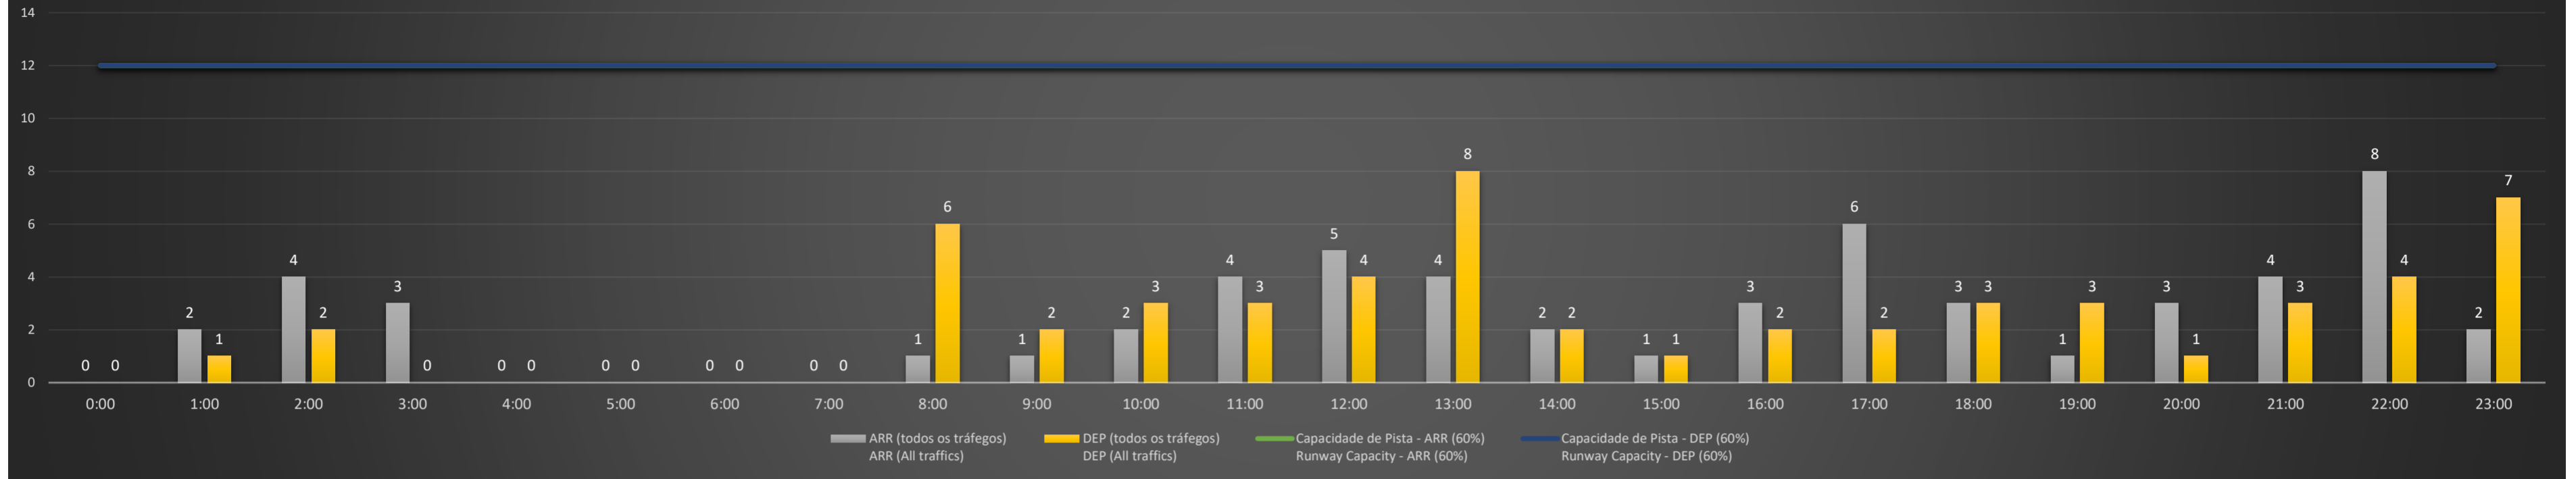

Previsão de Demanda Diária - Intervalo de 60min (R60) - Todos os Tipos de Tráfego - UTC
Daily Demand Preview - 60min Interval (R60) - All Sorts of Traffic - UTC

SBPA/POA - 25/05/2021

Previsão de Demanda Diária - Intervalo de 60min (R60) - Todos os Tipos de Tráfego - UTC
 Daily Demand Preview - 60min Interval (R60) - All Sorts of Traffic - UTC

SBPA/POA - 26/05/2021

Previsão de Demanda Diária - Intervalo de 60min (R60) - Todos os Tipos de Tráfego - UTC
 Daily Demand Preview - 60min Interval (R60) - All Sorts of Traffic - UTC

SBPA/POA - 27/05/2021

Previsão de Demanda Diária - Intervalo de 60min (R60) - Todos os Tipos de Tráfego - UTC
 Daily Demand Preview - 60min Interval (R60) - All Sorts of Traffic - UTC

SBPA/POA - 28/05/2021

Previsão de Demanda Diária - Intervalo de 60min (R60) - Todos os Tipos de Tráfego - UTC
 Daily Demand Preview - 60min Interval (R60) - All Sorts of Traffic - UTC

SBPA/POA - 29/05/2021

Previsão de Demanda Diária - Intervalo de 60min (R60) - Todos os Tipos de Tráfego - UTC
 Daily Demand Preview - 60min Interval (R60) - All Sorts of Traffic - UTC