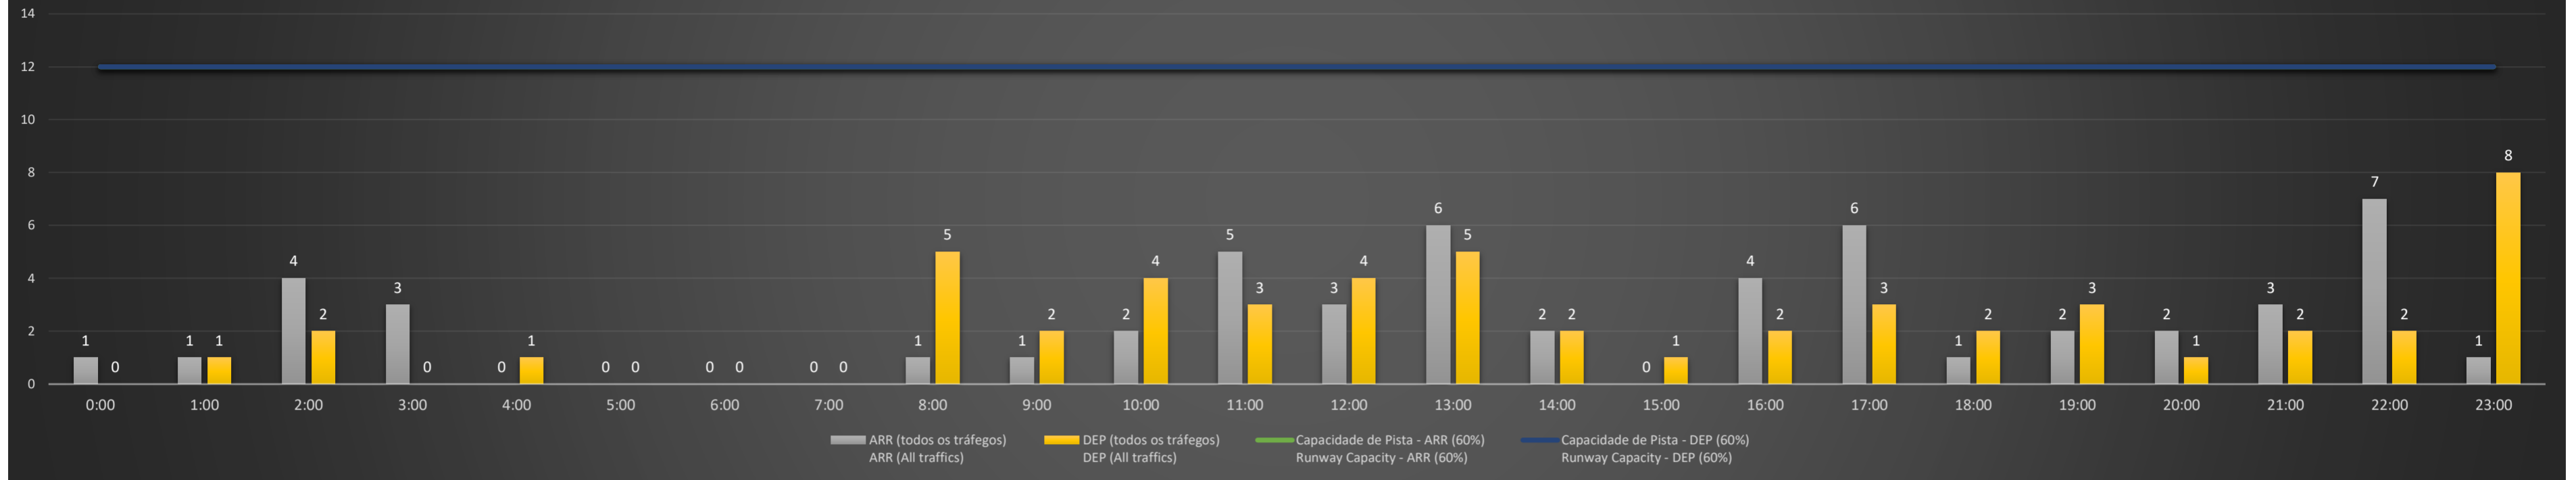

NR - Horário Não Recomendado para Inspeção em Voo
Not Recommended Flight Inspection Schedule

D - Horário Recomendado para Inspeção em Voo (decolagem somente)
Recommended Flight Inspection Schedule (departure only)

SBPA/POA - 23/05/2021

Previsão de Demanda Diária - Intervalo de 60min (R60) - Todos os Tipos de Tráfego - UTC
Daily Demand Preview - 60min Interval (R60) - All Sorts of Traffic - UTC

SBPA/POA - 24/05/2021

Previsão de Demanda Diária - Intervalo de 60min (R60) - Todos os Tipos de Tráfego - UTC
Daily Demand Preview - 60min Interval (R60) - All Sorts of Traffic - UTC

SBPA/POA - 25/05/2021

Previsão de Demanda Diária - Intervalo de 60min (R60) - Todos os Tipos de Tráfego - UTC
 Daily Demand Preview - 60min Interval (R60) - All Sorts of Traffic - UTC

Previsão de Demanda Diária - Intervalo de 60min (R60) - Todos os Tipos de Tráfego - UTC
 Daily Demand Preview - 60min Interval (R60) - All Sorts of Traffic - UTC

SBPA/POA - 28/05/2021

Previsão de Demanda Diária - Intervalo de 60min (R60) - Todos os Tipos de Tráfego - UTC
 Daily Demand Preview - 60min Interval (R60) - All Sorts of Traffic - UTC