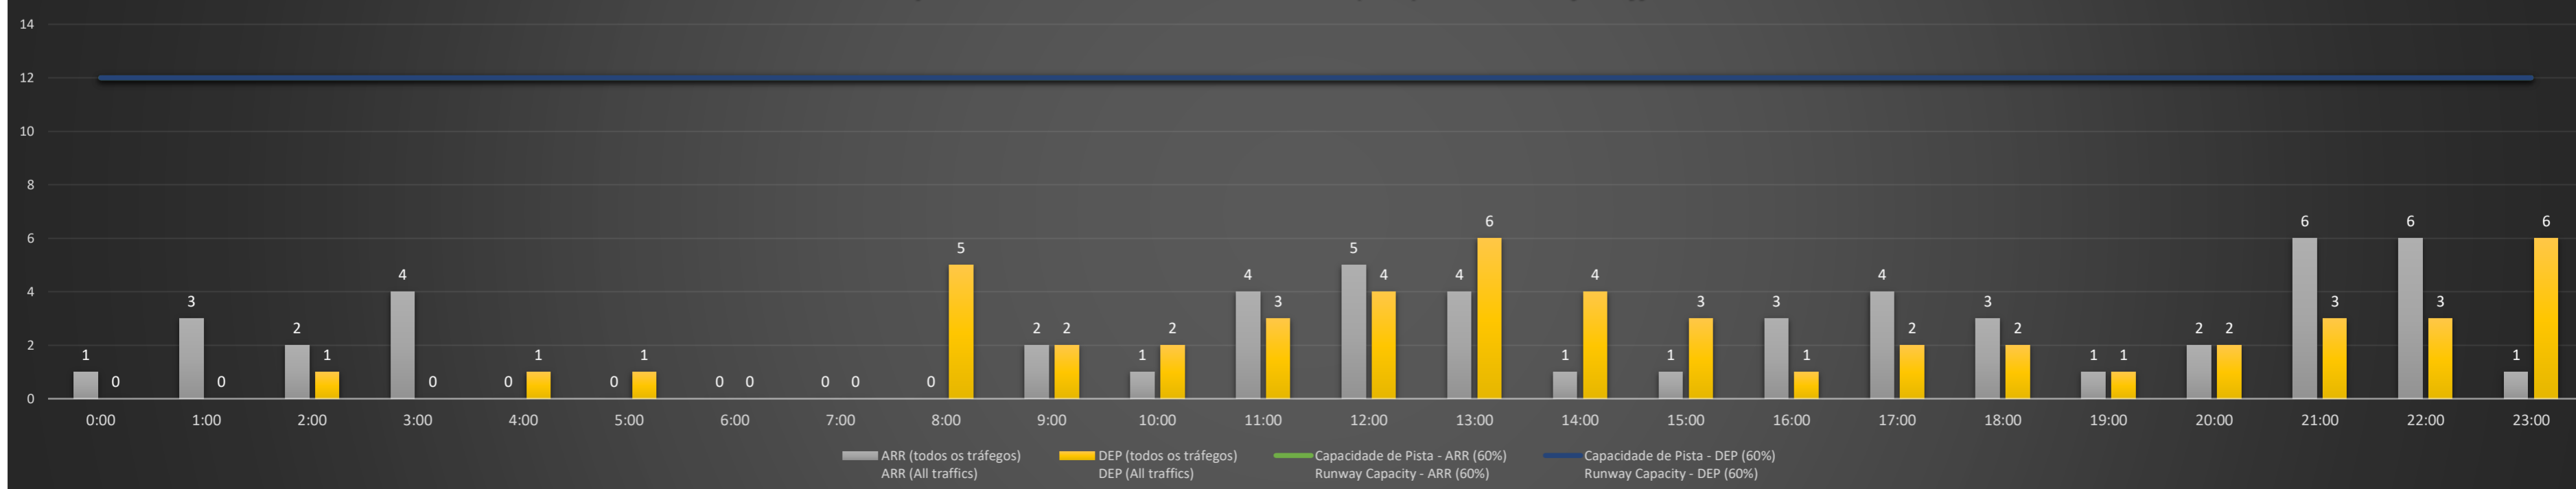

NR - Horário Não Recomendado para Inspeção em Voo
Not Recommended Flight Inspection Schedule

D - Horário Recomendado para Inspeção em Voo (decolagem somente)
Recommended Flight Inspection Schedule (departure only)

SBPA/POA - 23/05/2021

Previsão de Demanda Diária - Intervalo de 60min (R60) - Todos os Tipos de Tráfego - UTC
Daily Demand Preview - 60min Interval (R60) - All Sorts of Traffic - UTC

SBPA/POA - 24/05/2021

Previsão de Demanda Diária - Intervalo de 60min (R60) - Todos os Tipos de Tráfego - UTC
Daily Demand Preview - 60min Interval (R60) - All Sorts of Traffic - UTC

SBPA/POA - 25/05/2021

Previsão de Demanda Diária - Intervalo de 60min (R60) - Todos os Tipos de Tráfego - UTC
 Daily Demand Preview - 60min Interval (R60) - All Sorts of Traffic - UTC

Previsão de Demanda Diária - Intervalo de 60min (R60) - Todos os Tipos de Tráfego - UTC
 Daily Demand Preview - 60min Interval (R60) - All Sorts of Traffic - UTC

SBPA/POA - 28/05/2021

Previsão de Demanda Diária - Intervalo de 60min (R60) - Todos os Tipos de Tráfego - UTC
 Daily Demand Preview - 60min Interval (R60) - All Sorts of Traffic - UTC