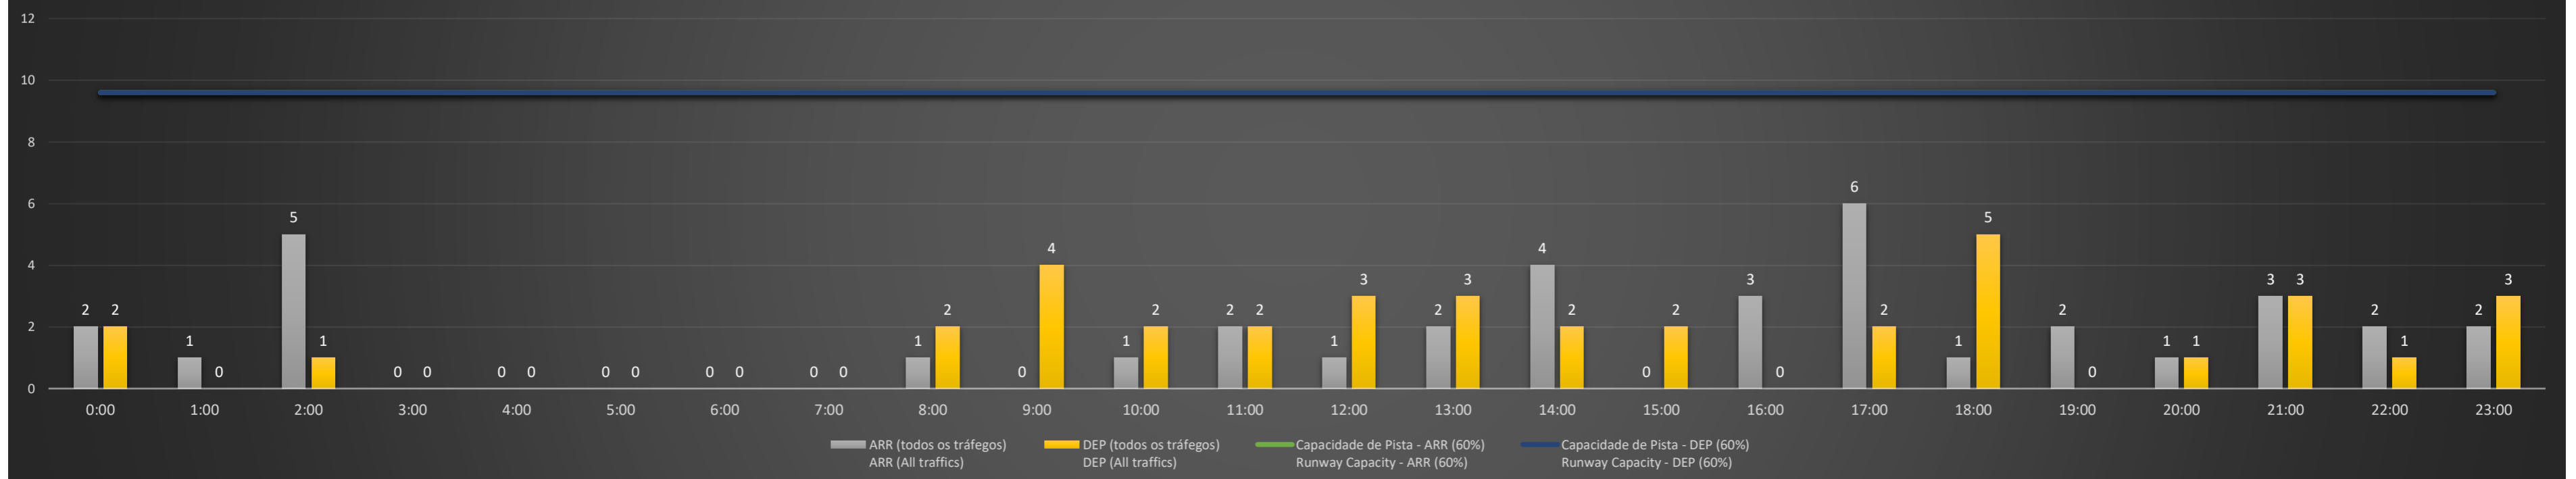

NR - Horário Não Recomendado para Inspeção em Voo
 Not Recommended Flight Inspection Schedule

D - Horário Recomendado para Inspeção em Voo (decolagem somente)
 Recommended Flight Inspection Schedule (departure only)

Previsão de Demanda Diária - Intervalo de 60min (R60) - Todos os Tipos de Tráfego - UTC
 Daily Demand Preview - 60min Interval (R60) - All Sorts of Traffic - UTC

SBCT/CWB - 25/05/2021

Previsão de Demanda Diária - Intervalo de 60min (R60) - Todos os Tipos de Tráfego - UTC
 Daily Demand Preview - 60min Interval (R60) - All Sorts of Traffic - UTC

SBCT/CWB - 26/05/2021

Previsão de Demanda Diária - Intervalo de 60min (R60) - Todos os Tipos de Tráfego - UTC
 Daily Demand Preview - 60min Interval (R60) - All Sorts of Traffic - UTC

SBCT/CWB - 27/05/2021

Previsão de Demanda Diária - Intervalo de 60min (R60) - Todos os Tipos de Tráfego - UTC
 Daily Demand Preview - 60min Interval (R60) - All Sorts of Traffic - UTC

SBCT/CWB - 28/05/2021

Previsão de Demanda Diária - Intervalo de 60min (R60) - Todos os Tipos de Tráfego - UTC
 Daily Demand Preview - 60min Interval (R60) - All Sorts of Traffic - UTC