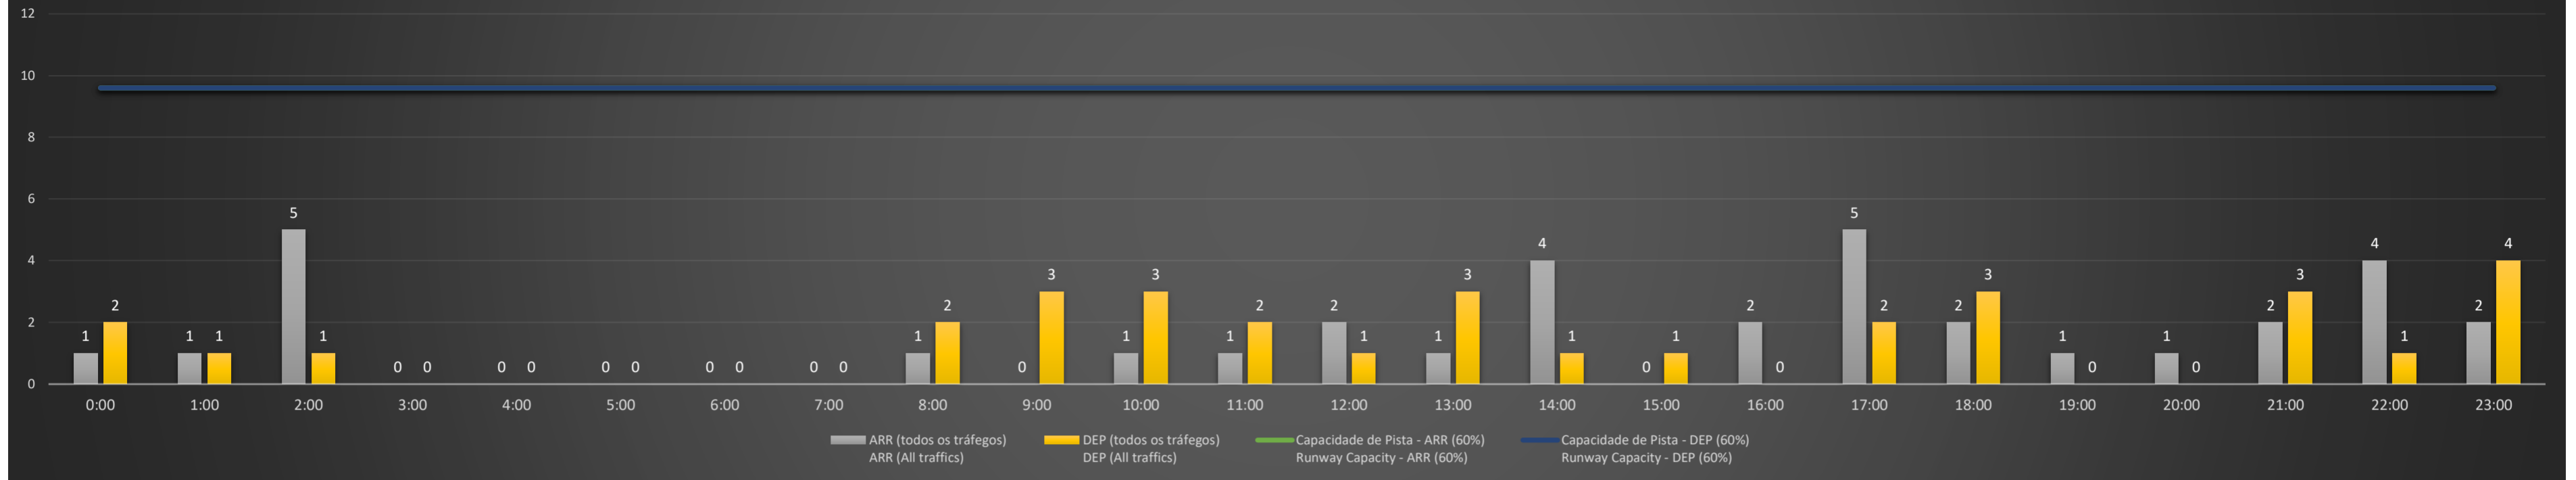

NR - Horário Não Recomendado para Inspeção em Voo
 Not Recommended Flight Inspection Schedule

D - Horário Recomendado para Inspeção em Voo (decolagem somente)
 Recommended Flight Inspection Schedule (departure only)

SBCT/CWB - 23/05/2021

Previsão de Demanda Diária - Intervalo de 60min (R60) - Todos os Tipos de Tráfego - UTC
 Daily Demand Preview - 60min Interval (R60) - All Sorts of Traffic - UTC

SBCT/CWB - 24/05/2021

Previsão de Demanda Diária - Intervalo de 60min (R60) - Todos os Tipos de Tráfego - UTC
 Daily Demand Preview - 60min Interval (R60) - All Sorts of Traffic - UTC

SBCT/CWB - 25/05/2021

Previsão de Demanda Diária - Intervalo de 60min (R60) - Todos os Tipos de Tráfego - UTC
 Daily Demand Preview - 60min Interval (R60) - All Sorts of Traffic - UTC

Previsão de Demanda Diária - Intervalo de 60min (R60) - Todos os Tipos de Tráfego - UTC
 Daily Demand Preview - 60min Interval (R60) - All Sorts of Traffic - UTC

SBCT/CWB - 28/05/2021

Previsão de Demanda Diária - Intervalo de 60min (R60) - Todos os Tipos de Tráfego - UTC
 Daily Demand Preview - 60min Interval (R60) - All Sorts of Traffic - UTC