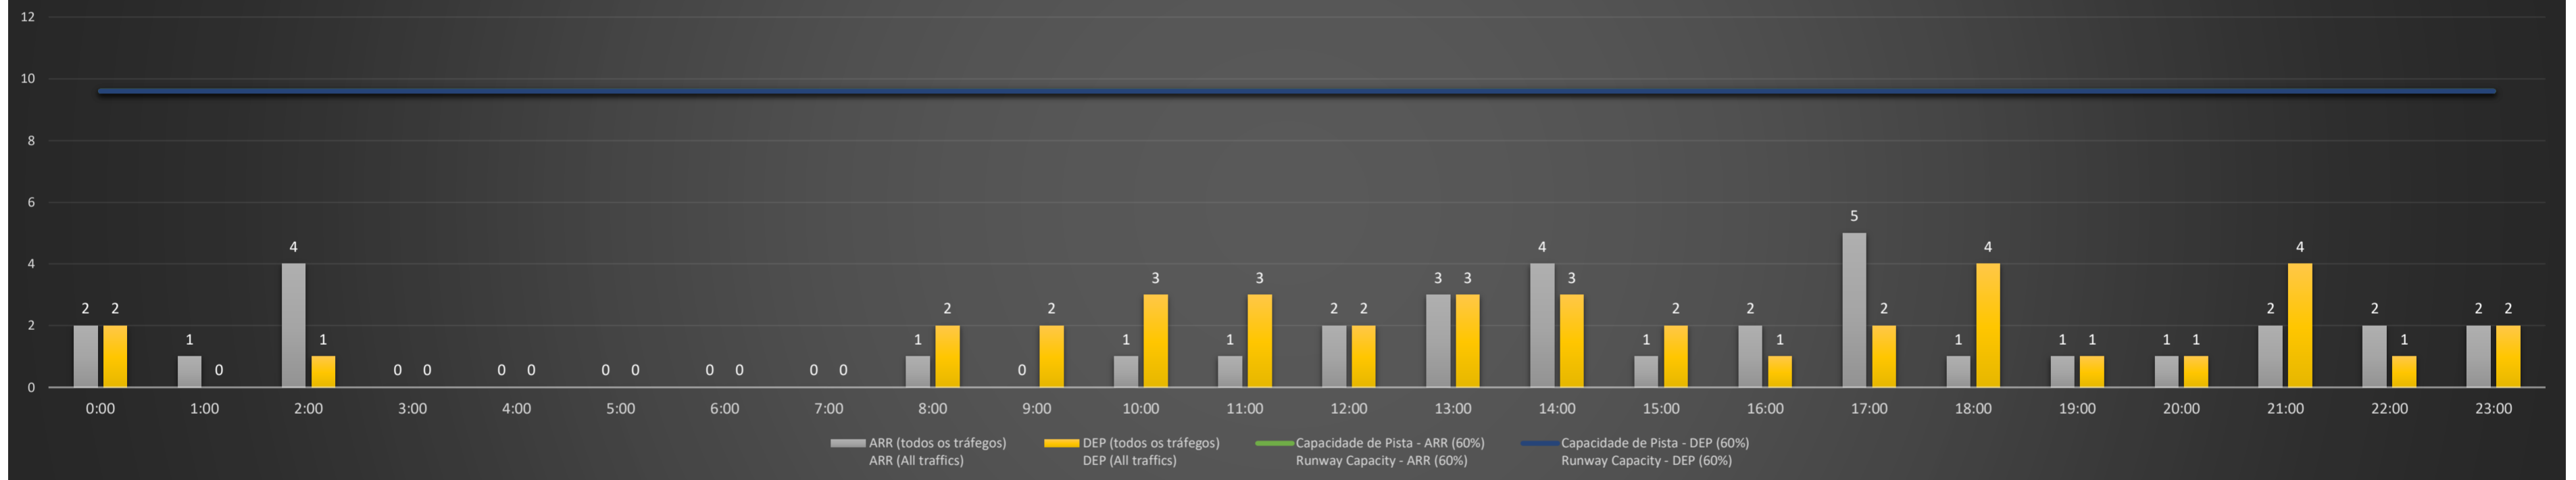

NR - Horário Não Recomendado para Inspeção em Voo
 Not Recommended Flight Inspection Schedule

D - Horário Recomendado para Inspeção em Voo (decolagem somente)
 Recommended Flight Inspection Schedule (departure only)

Previsão de Demanda Diária - Intervalo de 60min (R60) - Todos os Tipos de Tráfego - UTC
 Daily Demand Preview - 60min Interval (R60) - All Sorts of Traffic - UTC

SBCT/CWB - 25/05/2021

Previsão de Demanda Diária - Intervalo de 60min (R60) - Todos os Tipos de Tráfego - UTC
 Daily Demand Preview - 60min Interval (R60) - All Sorts of Traffic - UTC

SBCT/CWB - 26/05/2021

Previsão de Demanda Diária - Intervalo de 60min (R60) - Todos os Tipos de Tráfego - UTC
 Daily Demand Preview - 60min Interval (R60) - All Sorts of Traffic - UTC

SBCT/CWB - 27/05/2021

Previsão de Demanda Diária - Intervalo de 60min (R60) - Todos os Tipos de Tráfego - UTC
 Daily Demand Preview - 60min Interval (R60) - All Sorts of Traffic - UTC

SBCT/CWB - 28/05/2021

Previsão de Demanda Diária - Intervalo de 60min (R60) - Todos os Tipos de Tráfego - UTC
 Daily Demand Preview - 60min Interval (R60) - All Sorts of Traffic - UTC