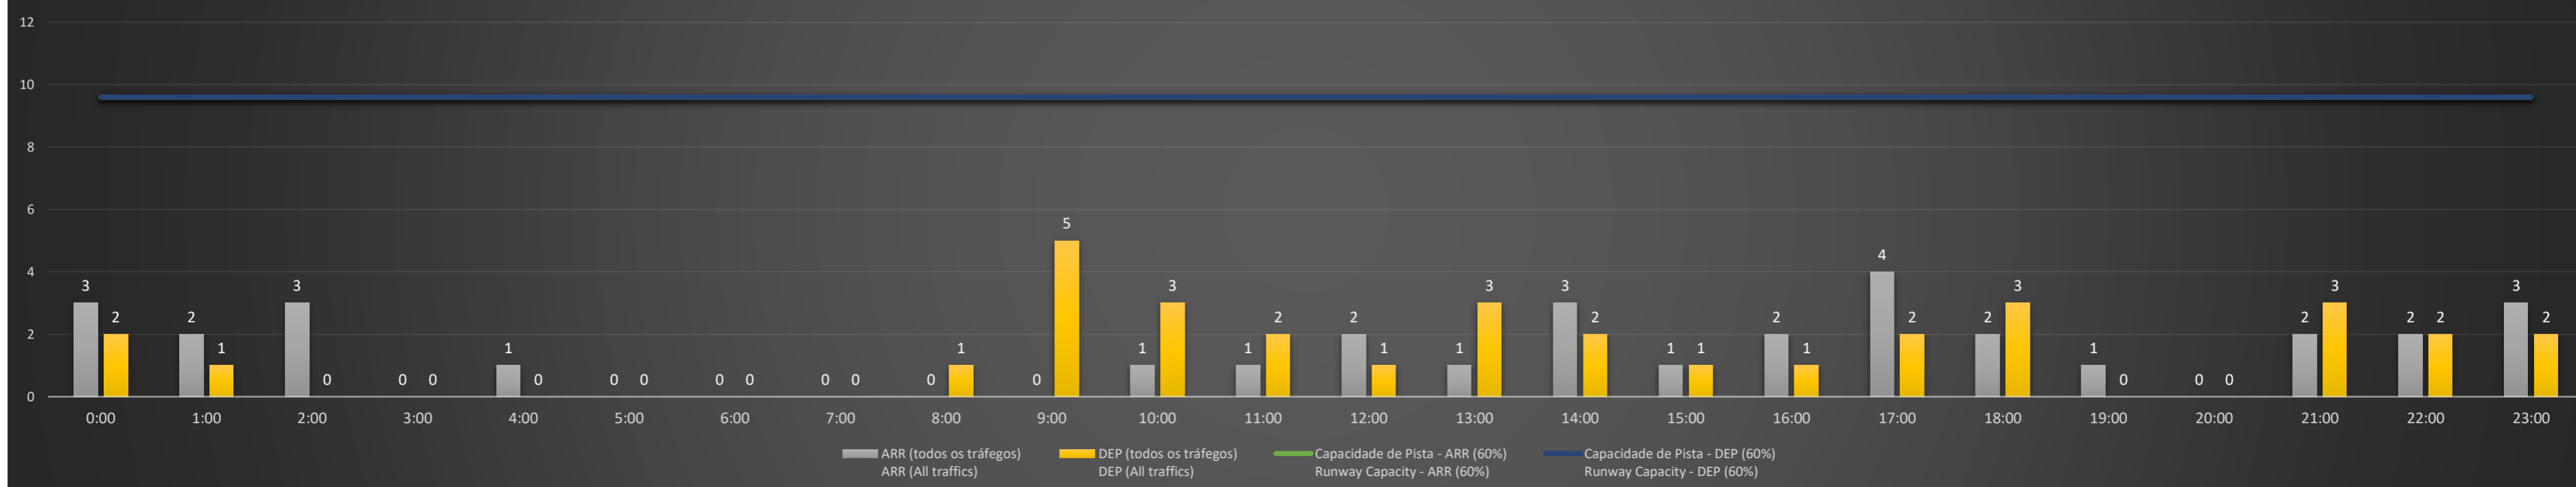

A/D - Horário Recomendado para Inspeção em Voo (aproximação e decolagem)
 Recommended Flight Inspection Schedule (approach and departure)

A - Horário Recomendado para Inspeção em Voo (aproximação somente)
 Recommended Flight Inspection Schedule (approach only)

NR - Horário Não Recomendado para Inspeção em Voo
 Not Recommended Flight Inspection Schedule

D - Horário Recomendado para Inspeção em Voo (decolagem somente)
 Recommended Flight Inspection Schedule (departure only)

SBCT/CWB - 23/05/2021

Previsão de Demanda Diária - Intervalo de 60min (R60) - Todos os Tipos de Tráfego - UTC
 Daily Demand Preview - 60min Interval (R60) - All Sorts of Traffic - UTC

SBCT/CWB - 24/05/2021

Previsão de Demanda Diária - Intervalo de 60min (R60) - Todos os Tipos de Tráfego - UTC
 Daily Demand Preview - 60min Interval (R60) - All Sorts of Traffic - UTC

SBCT/CWB - 25/05/2021

Previsão de Demanda Diária - Intervalo de 60min (R60) - Todos os Tipos de Tráfego - UTC
 Daily Demand Preview - 60min Interval (R60) - All Sorts of Traffic - UTC