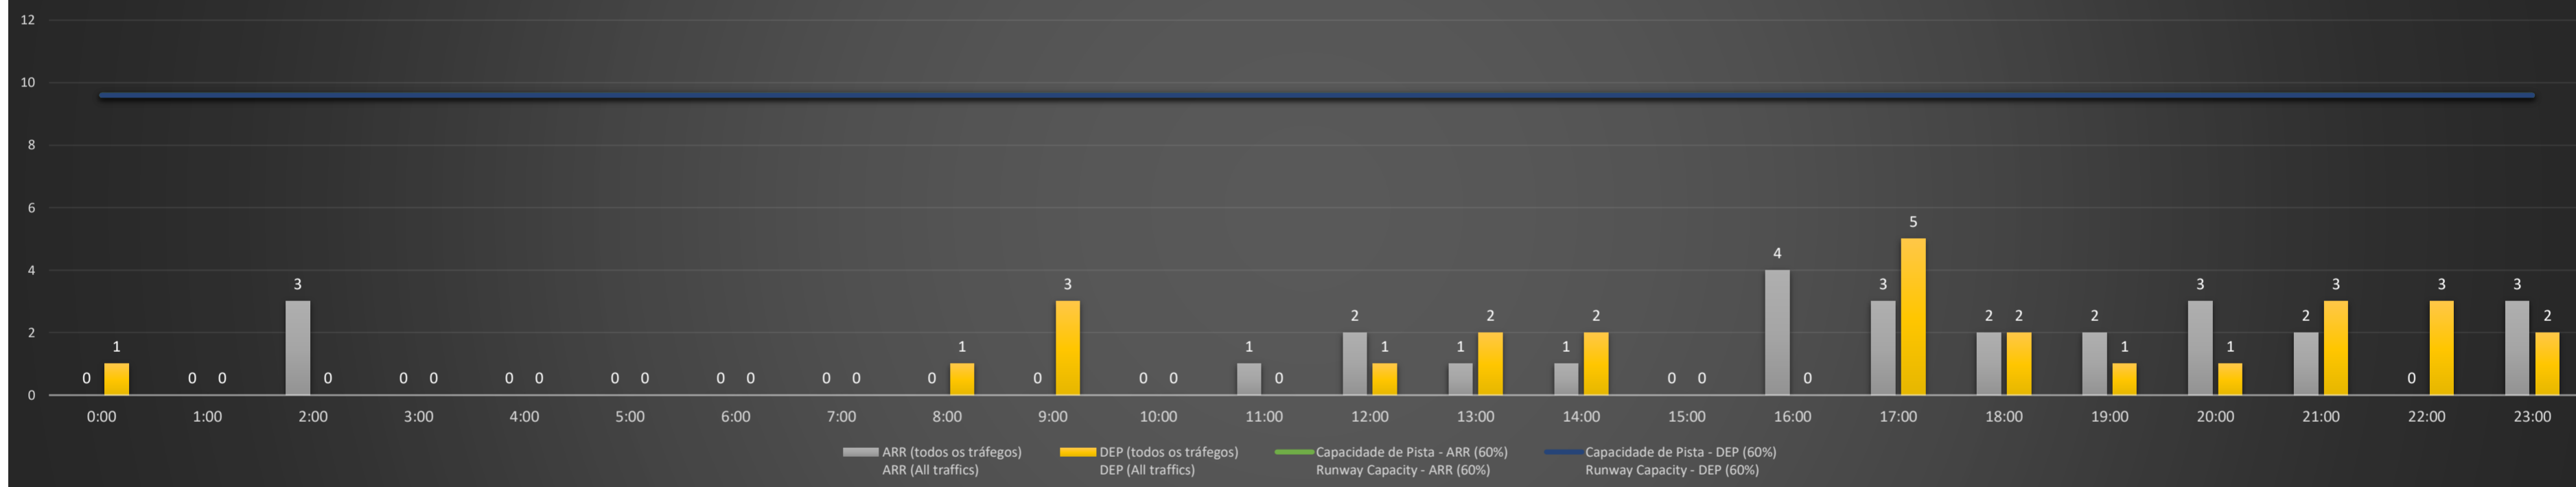

A/D - Horário Recomendado para Inspeção em Voo (aproximação e decolagem)
 Recommended Flight Inspection Schedule (approach and departure)

A - Horário Recomendado para Inspeção em Voo (aproximação somente)
 Recommended Flight Inspection Schedule (approach only)

NR - Horário Não Recomendado para Inspeção em Voo
 Not Recommended Flight Inspection Schedule

D - Horário Recomendado para Inspeção em Voo (decolagem somente)
 Recommended Flight Inspection Schedule (departure only)

SBCT/CWB - 23/05/2021

Previsão de Demanda Diária - Intervalo de 60min (R60) - Todos os Tipos de Tráfego - UTC
 Daily Demand Preview - 60min Interval (R60) - All Sorts of Traffic - UTC

SBCT/CWB - 24/05/2021

Previsão de Demanda Diária - Intervalo de 60min (R60) - Todos os Tipos de Tráfego - UTC
 Daily Demand Preview - 60min Interval (R60) - All Sorts of Traffic - UTC

SBCT/CWB - 25/05/2021

Previsão de Demanda Diária - Intervalo de 60min (R60) - Todos os Tipos de Tráfego - UTC
 Daily Demand Preview - 60min Interval (R60) - All Sorts of Traffic - UTC