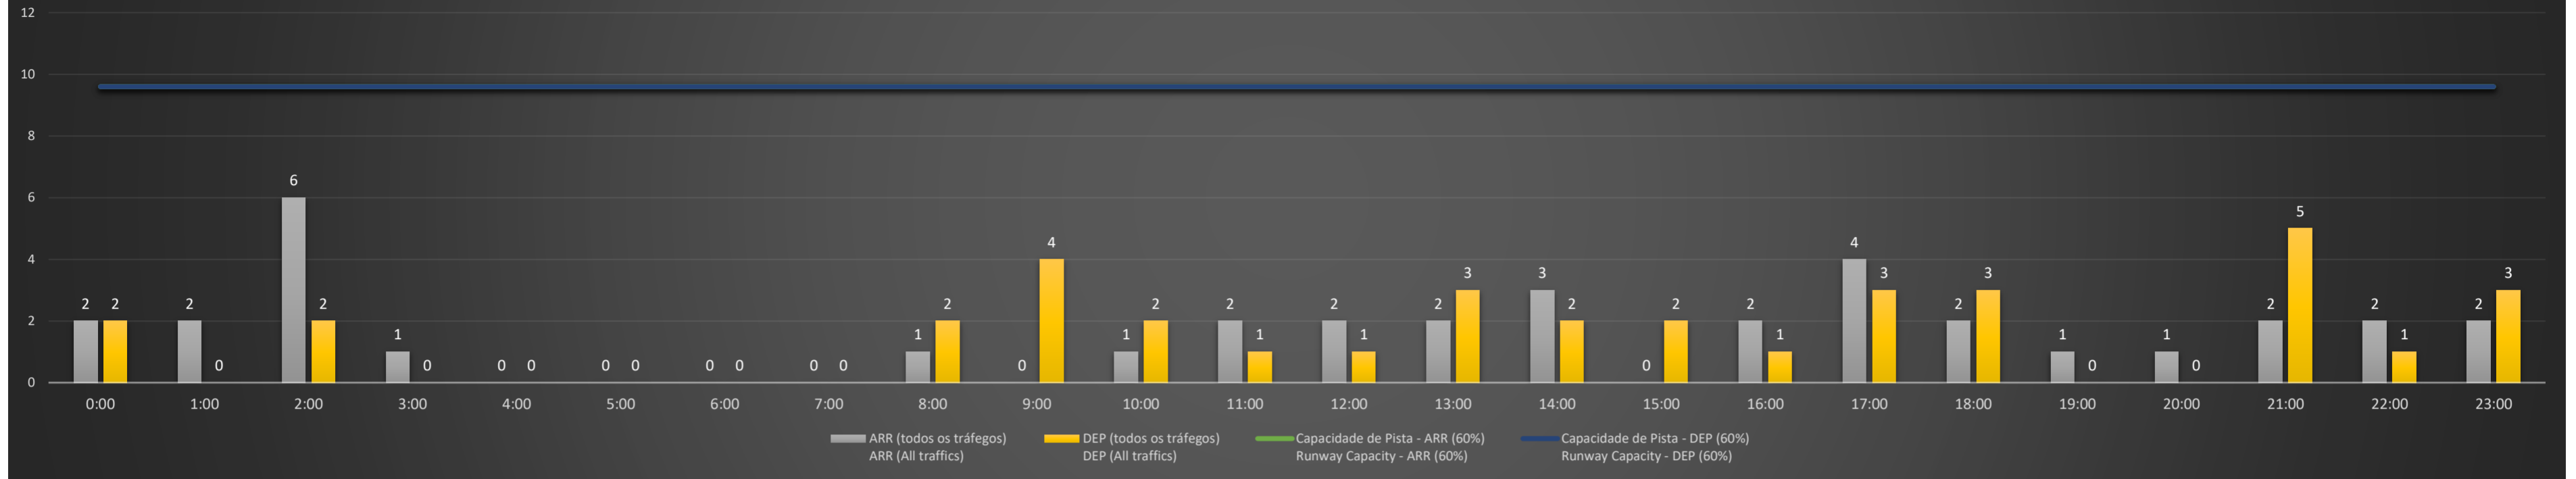

Previsão de Demanda Diária - Intervalo de 60min (R60) - Todos os Tipos de Tráfego - UTC
 Daily Demand Preview - 60min Interval (R60) - All Sorts of Traffic - UTC

SBCT/CWB - 25/05/2021

Previsão de Demanda Diária - Intervalo de 60min (R60) - Todos os Tipos de Tráfego - UTC
 Daily Demand Preview - 60min Interval (R60) - All Sorts of Traffic - UTC

SBCT/CWB - 26/05/2021

Previsão de Demanda Diária - Intervalo de 60min (R60) - Todos os Tipos de Tráfego - UTC
 Daily Demand Preview - 60min Interval (R60) - All Sorts of Traffic - UTC

SBCT/CWB - 27/05/2021

Previsão de Demanda Diária - Intervalo de 60min (R60) - Todos os Tipos de Tráfego - UTC
 Daily Demand Preview - 60min Interval (R60) - All Sorts of Traffic - UTC

SBCT/CWB - 28/05/2021

Previsão de Demanda Diária - Intervalo de 60min (R60) - Todos os Tipos de Tráfego - UTC
 Daily Demand Preview - 60min Interval (R60) - All Sorts of Traffic - UTC

SBCT/CWB - 29/05/2021

Previsão de Demanda Diária - Intervalo de 60min (R60) - Todos os Tipos de Tráfego - UTC
 Daily Demand Preview - 60min Interval (R60) - All Sorts of Traffic - UTC