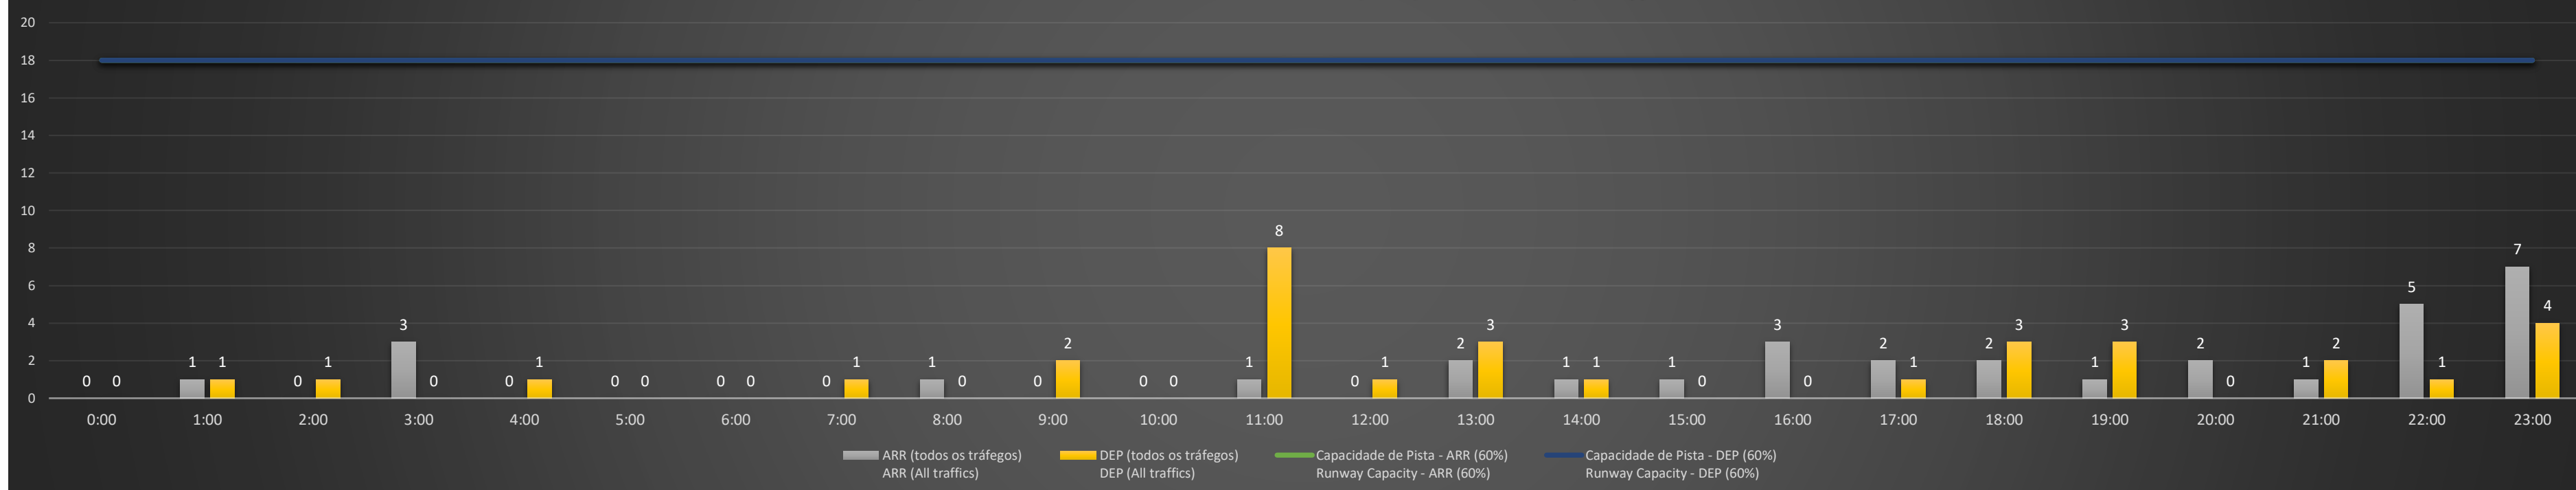

A/D - Horário Recomendado para Inspeção em Voo (aproximação e decolagem)
Recommended Flight Inspection Schedule (approach and departure)

A - Horário Recomendado para Inspeção em Voo (aproximação somente)
Recommended Flight Inspection Schedule (approach only)

NR - Horário Não Recomendado para Inspeção em Voo
Not Recommended Flight Inspection Schedule

D - Horário Recomendado para Inspeção em Voo (decolagem somente)
Recommended Flight Inspection Schedule (departure only)

SBGL/GIG - 30/05/2021

Previsão de Demanda Diária - Intervalo de 60min (R60) - Todos os Tipos de Tráfego - UTC
Daily Demand Preview - 60min Interval (R60) - All Sorts of Traffic - UTC