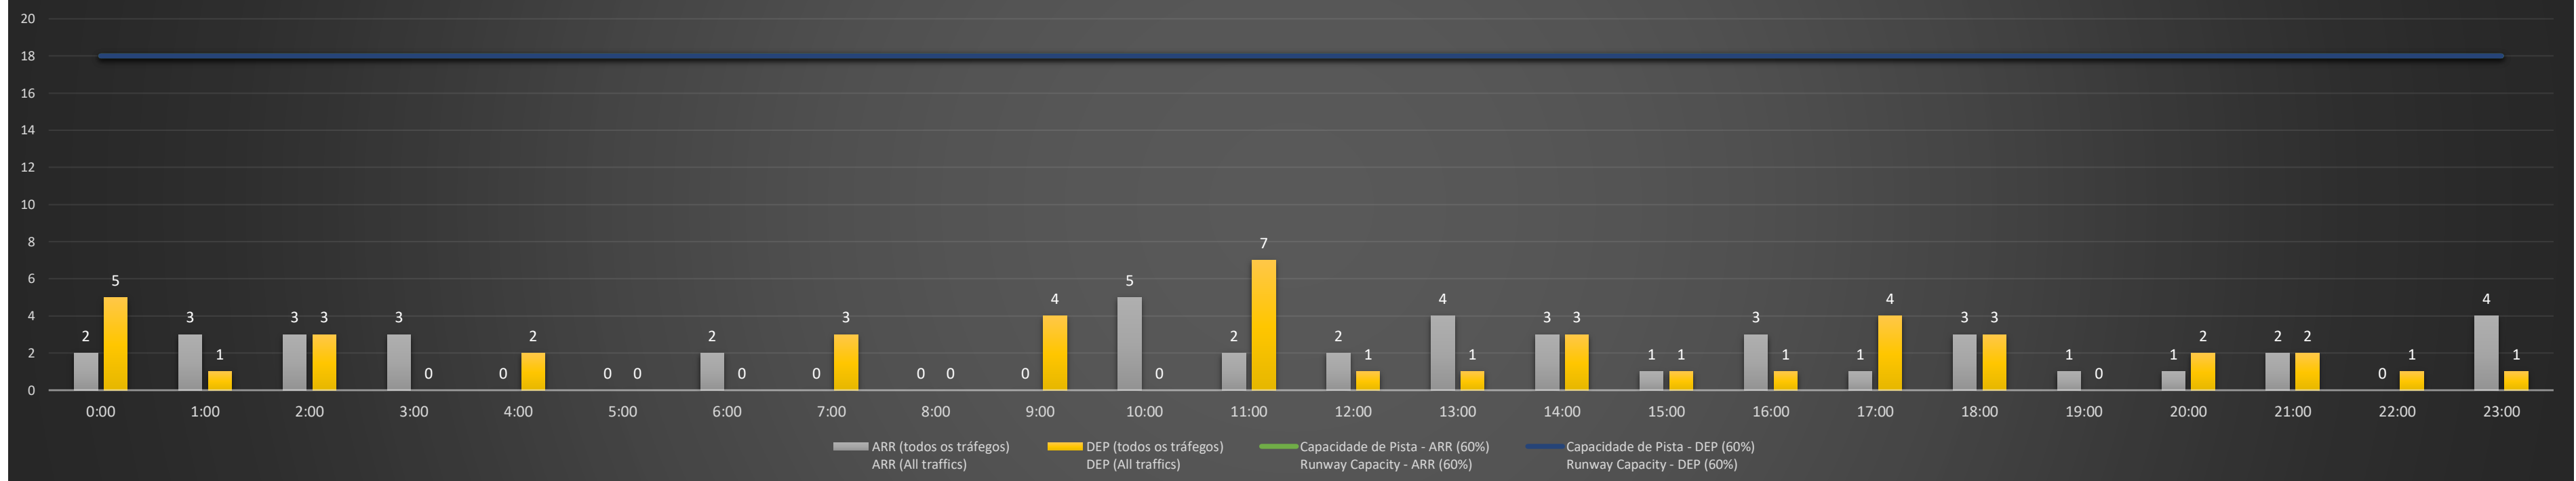

### SBGL/GIG - 01/06/2021

Previsão de Demanda Diária - Intervalo de 60min (R60) - Todos os Tipos de Tráfego - UTC  
 Daily Demand Preview - 60min Interval (R60) - All Sorts of Traffic - UTC

### SBGL/GIG - 02/06/2021

Previsão de Demanda Diária - Intervalo de 60min (R60) - Todos os Tipos de Tráfego - UTC  
 Daily Demand Preview - 60min Interval (R60) - All Sorts of Traffic - UTC

### SBGL/GIG - 03/06/2021

Previsão de Demanda Diária - Intervalo de 60min (R60) - Todos os Tipos de Tráfego - UTC  
 Daily Demand Preview - 60min Interval (R60) - All Sorts of Traffic - UTC

**SBGL/GIG - 04/06/2021**

Previsão de Demanda Diária - Intervalo de 60min (R60) - Todos os Tipos de Tráfego - UTC  
 Daily Demand Preview - 60min Interval (R60) - All Sorts of Traffic - UTC

**SBGL/GIG - 05/06/2021**

Previsão de Demanda Diária - Intervalo de 60min (R60) - Todos os Tipos de Tráfego - UTC  
 Daily Demand Preview - 60min Interval (R60) - All Sorts of Traffic - UTC