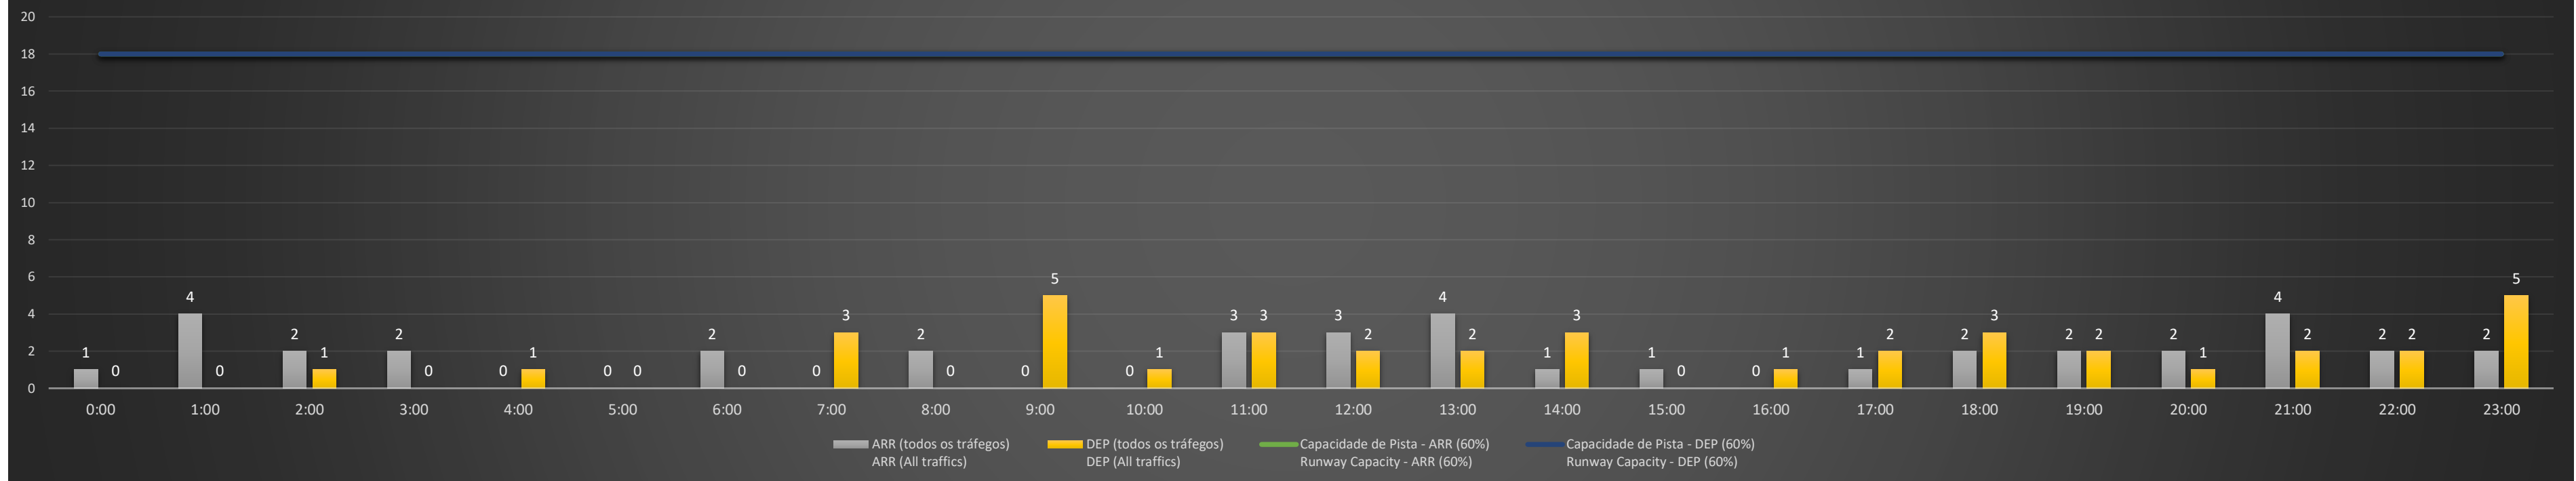

Previsão de Demanda Diária - Intervalo de 60min (R60) - Todos os Tipos de Tráfego - UTC  
 Daily Demand Preview - 60min Interval (R60) - All Sorts of Traffic - UTC

### SBGL/GIG - 01/06/2021

Previsão de Demanda Diária - Intervalo de 60min (R60) - Todos os Tipos de Tráfego - UTC  
 Daily Demand Preview - 60min Interval (R60) - All Sorts of Traffic - UTC

### SBGL/GIG - 02/06/2021

Previsão de Demanda Diária - Intervalo de 60min (R60) - Todos os Tipos de Tráfego - UTC  
 Daily Demand Preview - 60min Interval (R60) - All Sorts of Traffic - UTC

Previsão de Demanda Diária - Intervalo de 60min (R60) - Todos os Tipos de Tráfego - UTC  
 Daily Demand Preview - 60min Interval (R60) - All Sorts of Traffic - UTC

**SBGL/GIG - 05/06/2021**

Previsão de Demanda Diária - Intervalo de 60min (R60) - Todos os Tipos de Tráfego - UTC  
 Daily Demand Preview - 60min Interval (R60) - All Sorts of Traffic - UTC