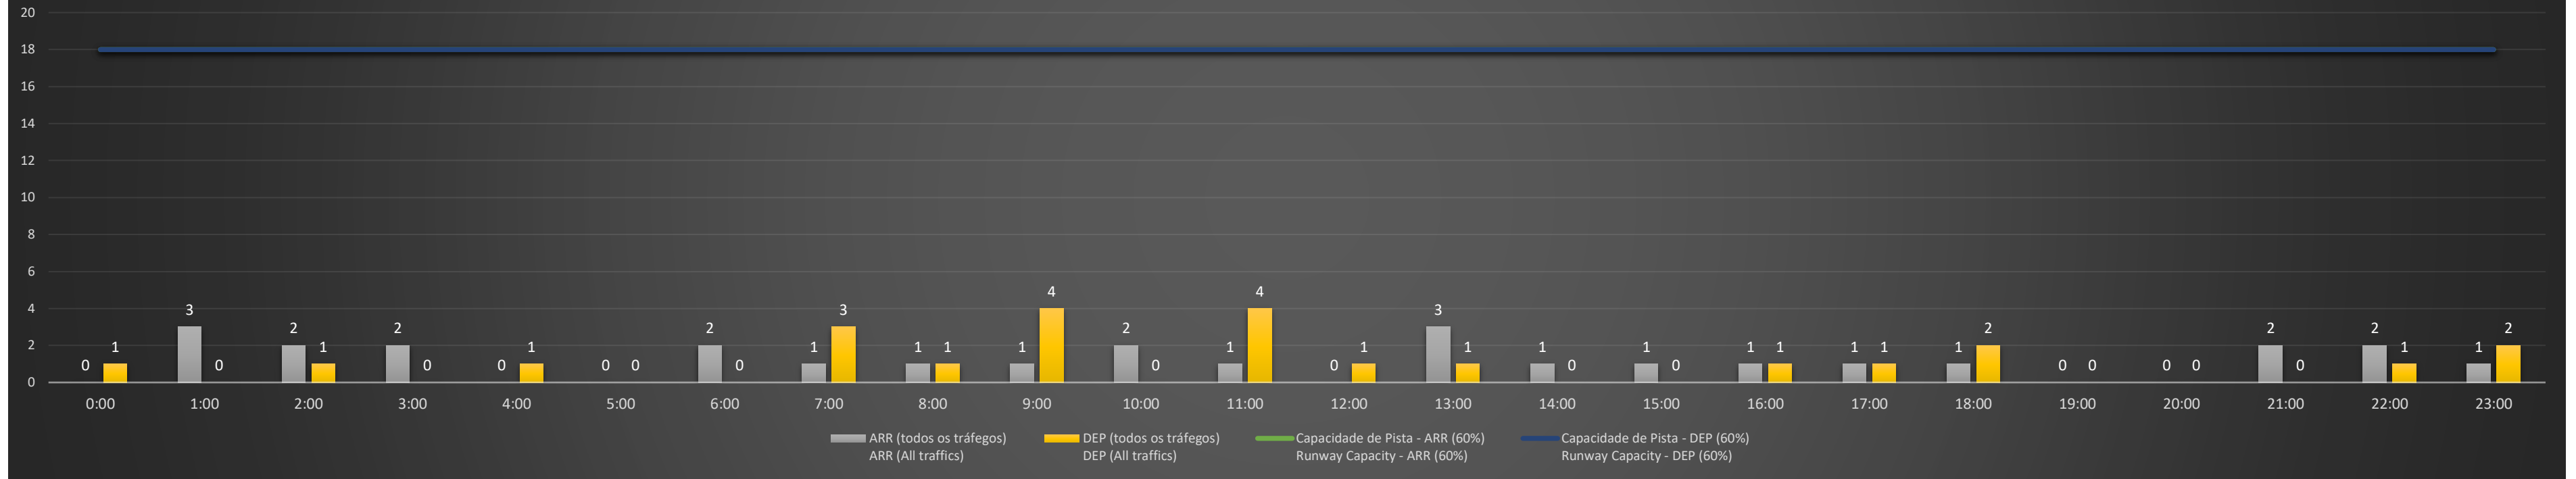

### SBGL/GIG - 01/06/2021

Previsão de Demanda Diária - Intervalo de 60min (R60) - Todos os Tipos de Tráfego - UTC  
 Daily Demand Preview - 60min Interval (R60) - All Sorts of Traffic - UTC

### SBGL/GIG - 02/06/2021

Previsão de Demanda Diária - Intervalo de 60min (R60) - Todos os Tipos de Tráfego - UTC  
 Daily Demand Preview - 60min Interval (R60) - All Sorts of Traffic - UTC

### SBGL/GIG - 03/06/2021

Previsão de Demanda Diária - Intervalo de 60min (R60) - Todos os Tipos de Tráfego - UTC  
 Daily Demand Preview - 60min Interval (R60) - All Sorts of Traffic - UTC

**SBGL/GIG - 04/06/2021**

Previsão de Demanda Diária - Intervalo de 60min (R60) - Todos os Tipos de Tráfego - UTC  
 Daily Demand Preview - 60min Interval (R60) - All Sorts of Traffic - UTC

**SBGL/GIG - 05/06/2021**

Previsão de Demanda Diária - Intervalo de 60min (R60) - Todos os Tipos de Tráfego - UTC  
 Daily Demand Preview - 60min Interval (R60) - All Sorts of Traffic - UTC