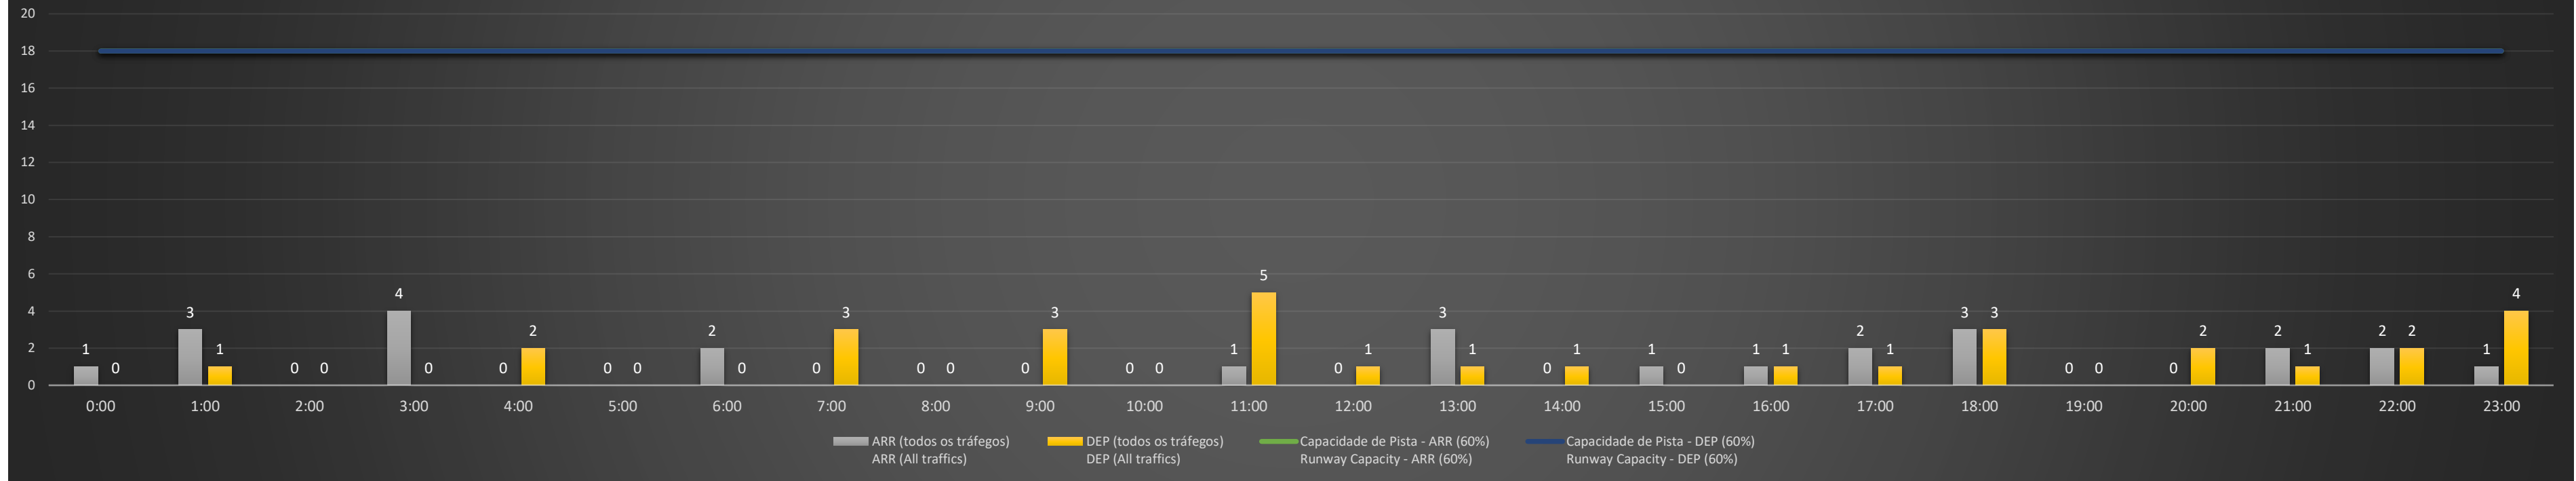

**NR** - Horário Não Recomendado para Inspeção em Voo  
 Not Recommended Flight Inspection Schedule

**D** - Horário Recomendado para Inspeção em Voo (decolagem somente)  
 Recommended Flight Inspection Schedule (departure only)

SBGL/GIG - 30/05/2021

Previsão de Demanda Diária - Intervalo de 60min (R60) - Todos os Tipos de Tráfego - UTC  
 Daily Demand Preview - 60min Interval (R60) - All Sorts of Traffic - UTC

SBGL/GIG - 31/05/2021

Previsão de Demanda Diária - Intervalo de 60min (R60) - Todos os Tipos de Tráfego - UTC  
 Daily Demand Preview - 60min Interval (R60) - All Sorts of Traffic - UTC

### SBGL/GIG - 01/06/2021

Previsão de Demanda Diária - Intervalo de 60min (R60) - Todos os Tipos de Tráfego - UTC  
 Daily Demand Preview - 60min Interval (R60) - All Sorts of Traffic - UTC