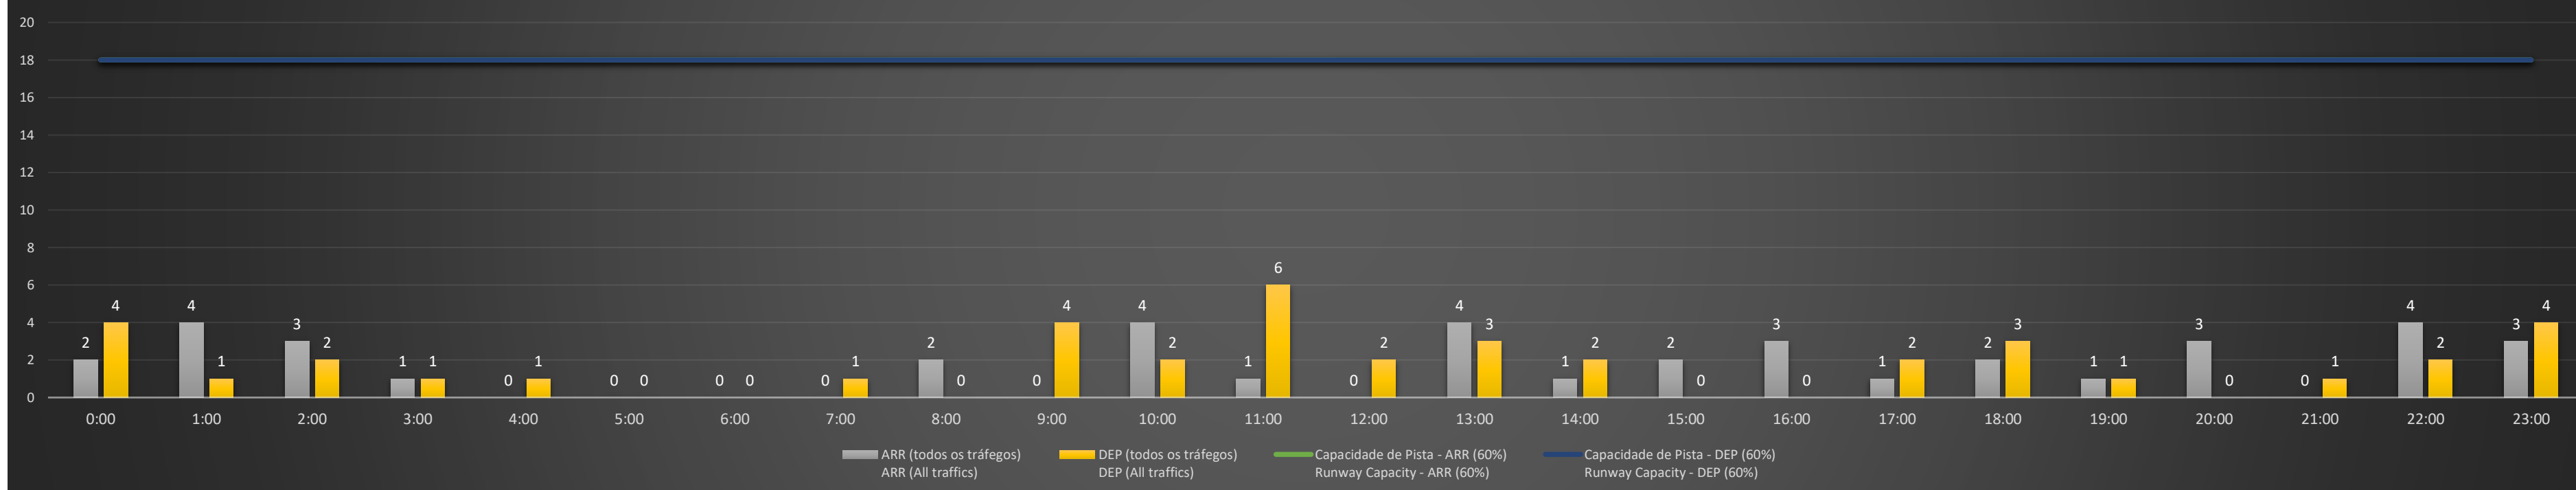

**A/D** - Horário Recomendado para Inspeção em Voo (aproximação e decolagem)  
 Recommended Flight Inspection Schedule (approach and departure)

**A** - Horário Recomendado para Inspeção em Voo (aproximação somente)  
 Recommended Flight Inspection Schedule (approach only)

**NR** - Horário Não Recomendado para Inspeção em Voo  
 Not Recommended Flight Inspection Schedule

**D** - Horário Recomendado para Inspeção em Voo (decolagem somente)  
 Recommended Flight Inspection Schedule (departure only)

SBGL/GIG - 30/05/2021

Previsão de Demanda Diária - Intervalo de 60min (R60) - Todos os Tipos de Tráfego - UTC  
 Daily Demand Preview - 60min Interval (R60) - All Sorts of Traffic - UTC

SBGL/GIG - 31/05/2021

Previsão de Demanda Diária - Intervalo de 60min (R60) - Todos os Tipos de Tráfego - UTC  
 Daily Demand Preview - 60min Interval (R60) - All Sorts of Traffic - UTC