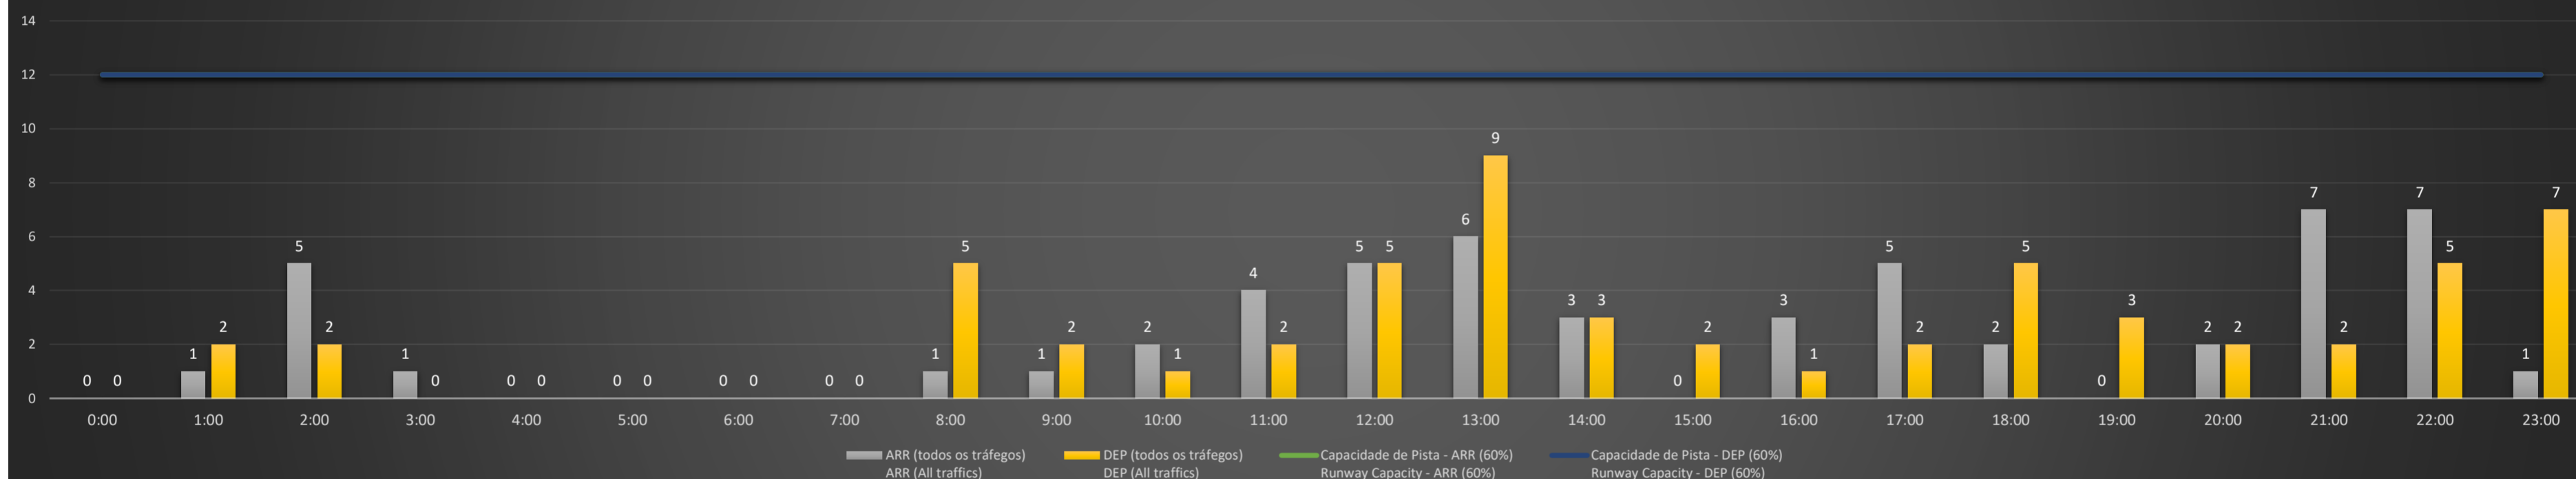

Previsão de Demanda Diária - Intervalo de 60min (R60) - Todos os Tipos de Tráfego - UTC  
 Daily Demand Preview - 60min Interval (R60) - All Sorts of Traffic - UTC

### SBPA/POA - 01/06/2021

Previsão de Demanda Diária - Intervalo de 60min (R60) - Todos os Tipos de Tráfego - UTC  
 Daily Demand Preview - 60min Interval (R60) - All Sorts of Traffic - UTC

### SBPA/POA - 02/06/2021

Previsão de Demanda Diária - Intervalo de 60min (R60) - Todos os Tipos de Tráfego - UTC  
 Daily Demand Preview - 60min Interval (R60) - All Sorts of Traffic - UTC

### SBPA/POA - 03/06/2021

Previsão de Demanda Diária - Intervalo de 60min (R60) - Todos os Tipos de Tráfego - UTC  
 Daily Demand Preview - 60min Interval (R60) - All Sorts of Traffic - UTC