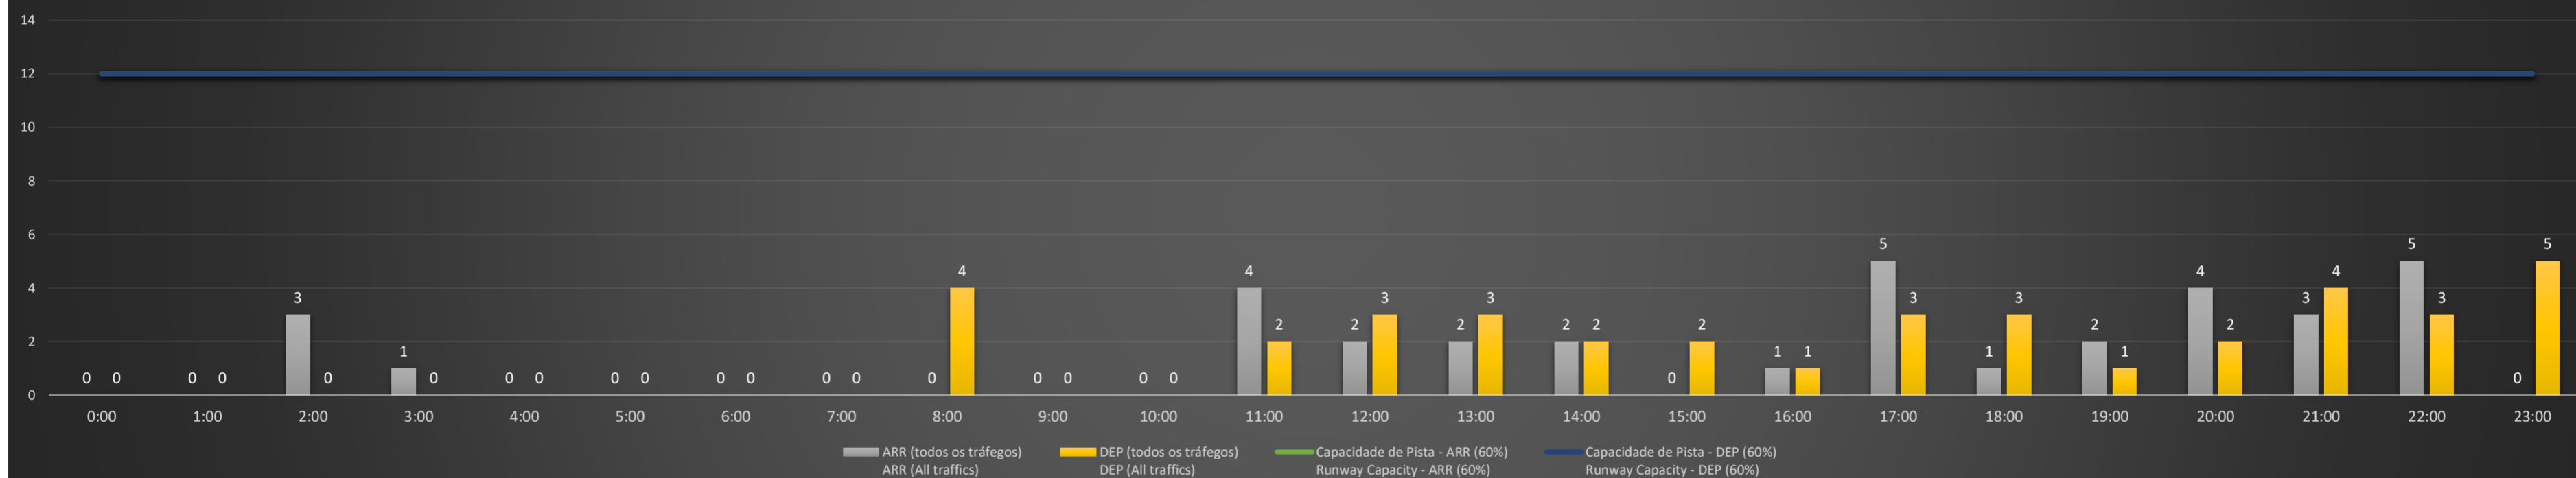

A/D - Horário Recomendado para Inspeção em Voo (aproximação e decolagem)
Recommended Flight Inspection Schedule (approach and departure)

A - Horário Recomendado para Inspeção em Voo (aproximação somente)
Recommended Flight Inspection Schedule (approach only)

NR - Horário Não Recomendado para Inspeção em Voo
Not Recommended Flight Inspection Schedule

D - Horário Recomendado para Inspeção em Voo (decolagem somente)
Recommended Flight Inspection Schedule (departure only)

SBPA/POA - 30/05/2021

Previsão de Demanda Diária - Intervalo de 60min (R60) - Todos os Tipos de Tráfego - UTC
Daily Demand Preview - 60min Interval (R60) - All Sorts of Traffic - UTC