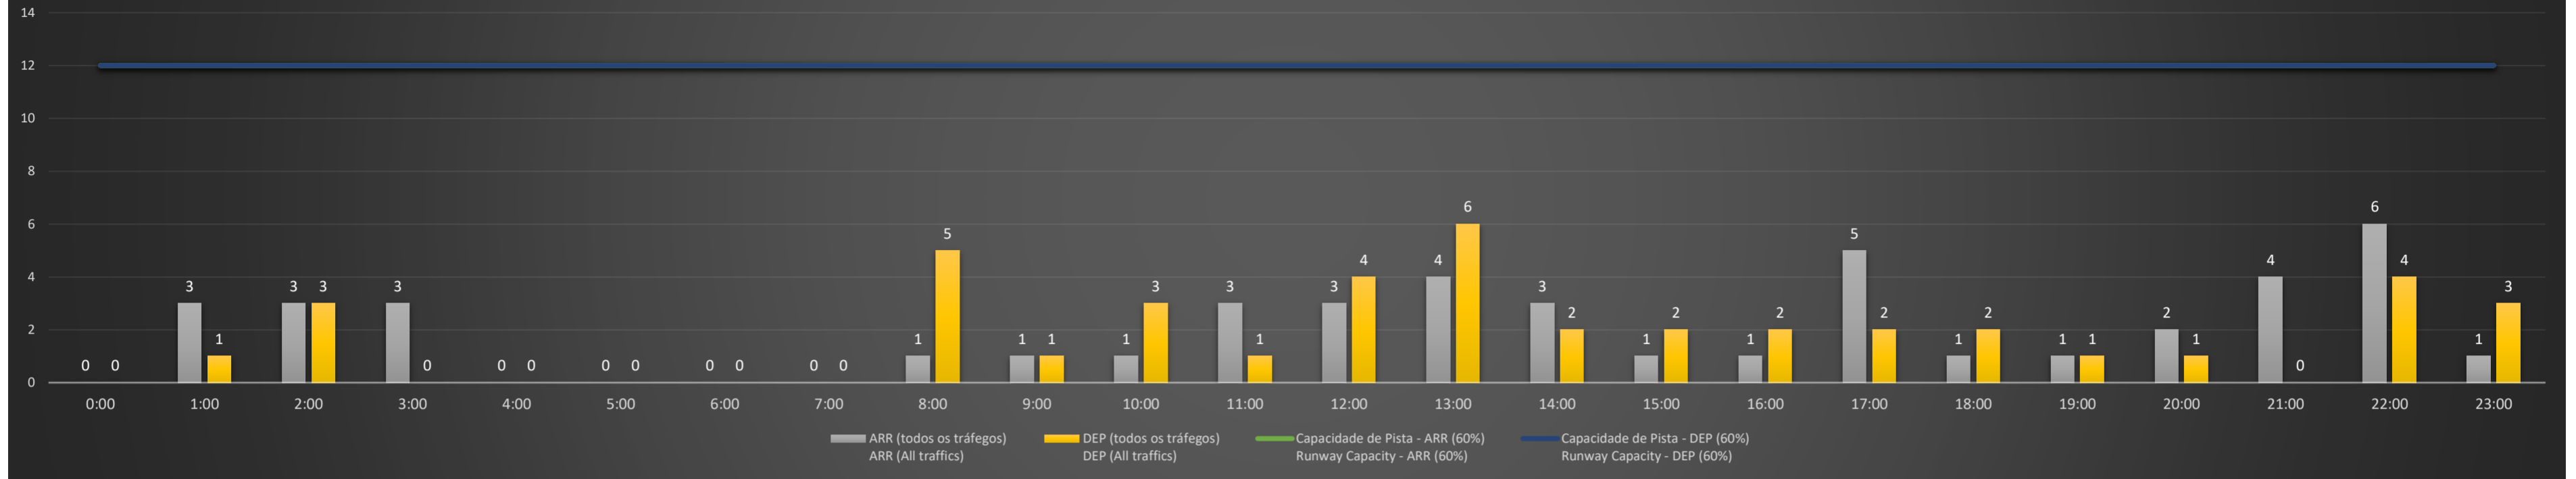

### SBPA/POA - 01/06/2021

Previsão de Demanda Diária - Intervalo de 60min (R60) - Todos os Tipos de Tráfego - UTC  
 Daily Demand Preview - 60min Interval (R60) - All Sorts of Traffic - UTC

### SBPA/POA - 02/06/2021

Previsão de Demanda Diária - Intervalo de 60min (R60) - Todos os Tipos de Tráfego - UTC  
 Daily Demand Preview - 60min Interval (R60) - All Sorts of Traffic - UTC

### SBPA/POA - 03/06/2021

Previsão de Demanda Diária - Intervalo de 60min (R60) - Todos os Tipos de Tráfego - UTC  
 Daily Demand Preview - 60min Interval (R60) - All Sorts of Traffic - UTC

### SBPA/POA - 04/06/2021

Previsão de Demanda Diária - Intervalo de 60min (R60) - Todos os Tipos de Tráfego - UTC  
 Daily Demand Preview - 60min Interval (R60) - All Sorts of Traffic - UTC