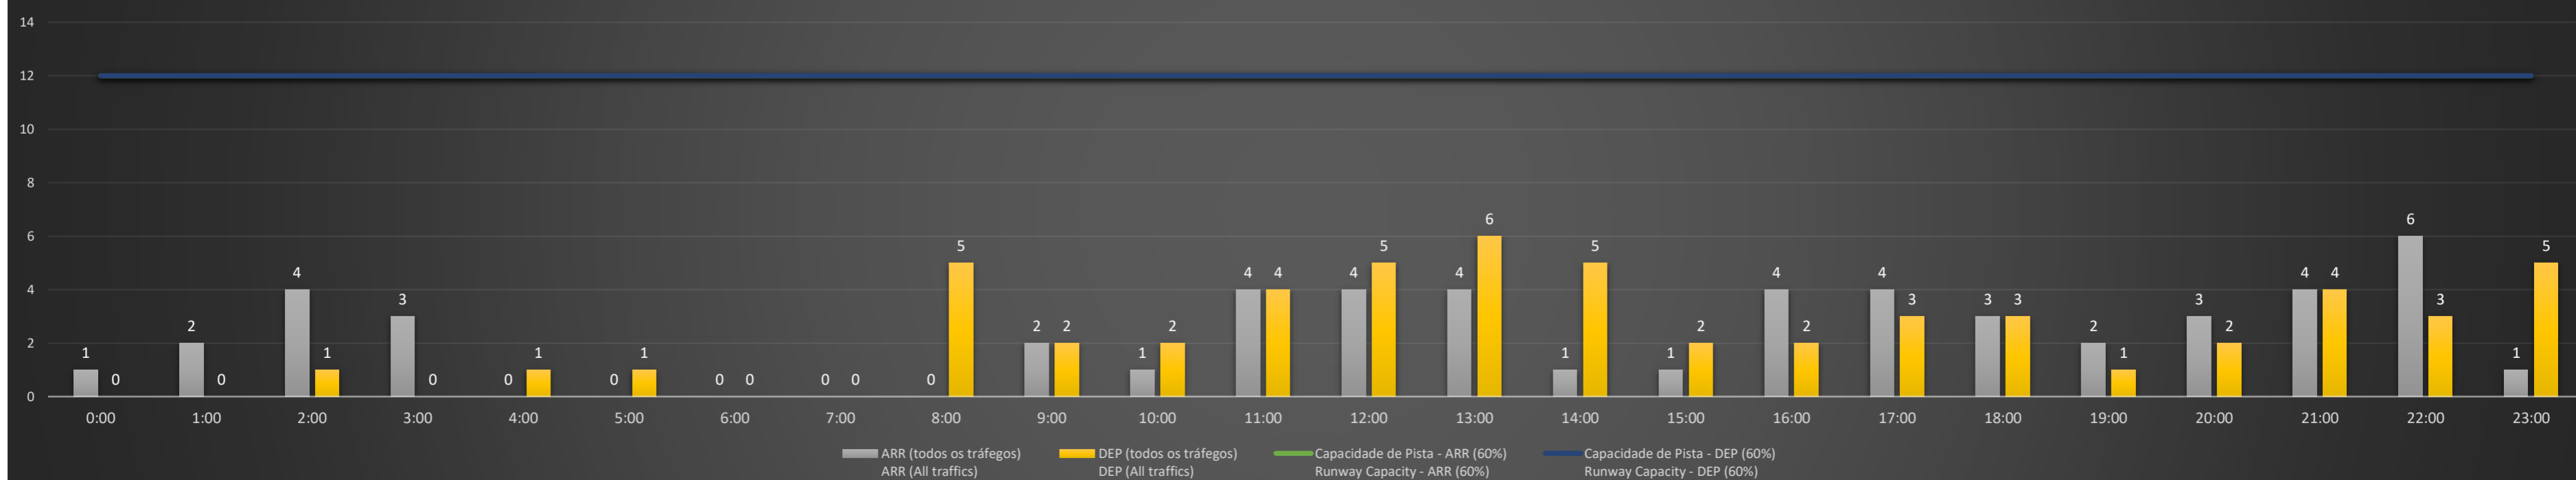

**A/D** - Horário Recomendado para Inspeção em Voo (aproximação e decolagem)  
 Recommended Flight Inspection Schedule (approach and departure)

**A** - Horário Recomendado para Inspeção em Voo (aproximação somente)  
 Recommended Flight Inspection Schedule (approach only)

**NR** - Horário Não Recomendado para Inspeção em Voo  
 Not Recommended Flight Inspection Schedule

**D** - Horário Recomendado para Inspeção em Voo (decolagem somente)  
 Recommended Flight Inspection Schedule (departure only)

SBPA/POA - 30/05/2021

Previsão de Demanda Diária - Intervalo de 60min (R60) - Todos os Tipos de Tráfego - UTC  
 Daily Demand Preview - 60min Interval (R60) - All Sorts of Traffic - UTC

SBPA/POA - 31/05/2021

Previsão de Demanda Diária - Intervalo de 60min (R60) - Todos os Tipos de Tráfego - UTC  
 Daily Demand Preview - 60min Interval (R60) - All Sorts of Traffic - UTC