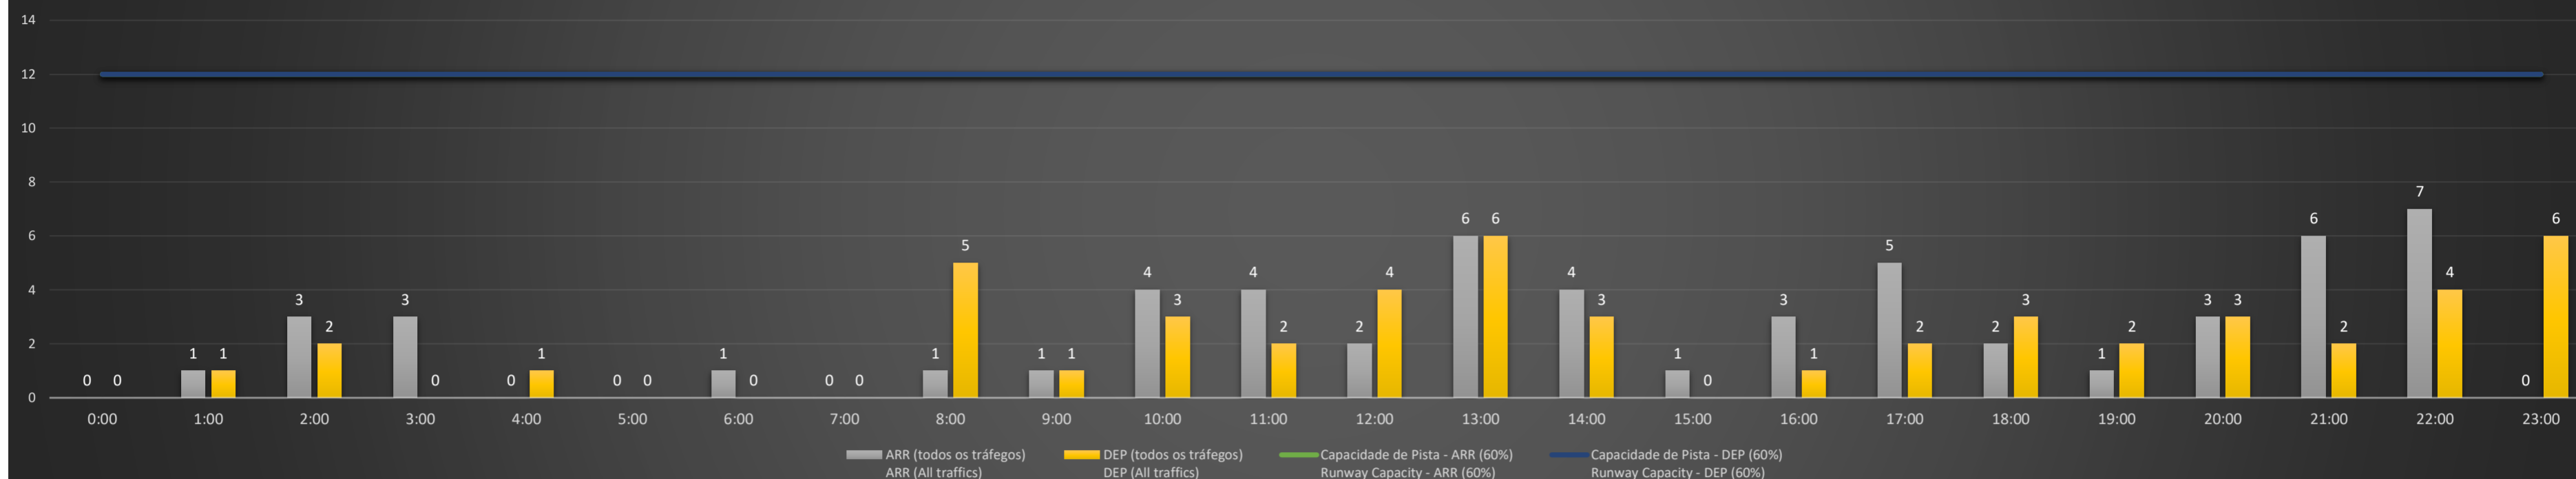

**NR** - Horário Não Recomendado para Inspeção em Voo  
 Not Recommended Flight Inspection Schedule

**D** - Horário Recomendado para Inspeção em Voo (decolagem somente)  
 Recommended Flight Inspection Schedule (departure only)

SBPA/POA - 30/05/2021

Previsão de Demanda Diária - Intervalo de 60min (R60) - Todos os Tipos de Tráfego - UTC  
 Daily Demand Preview - 60min Interval (R60) - All Sorts of Traffic - UTC

SBPA/POA - 31/05/2021

Previsão de Demanda Diária - Intervalo de 60min (R60) - Todos os Tipos de Tráfego - UTC  
 Daily Demand Preview - 60min Interval (R60) - All Sorts of Traffic - UTC

### SBPA/POA - 01/06/2021

Previsão de Demanda Diária - Intervalo de 60min (R60) - Todos os Tipos de Tráfego - UTC  
 Daily Demand Preview - 60min Interval (R60) - All Sorts of Traffic - UTC