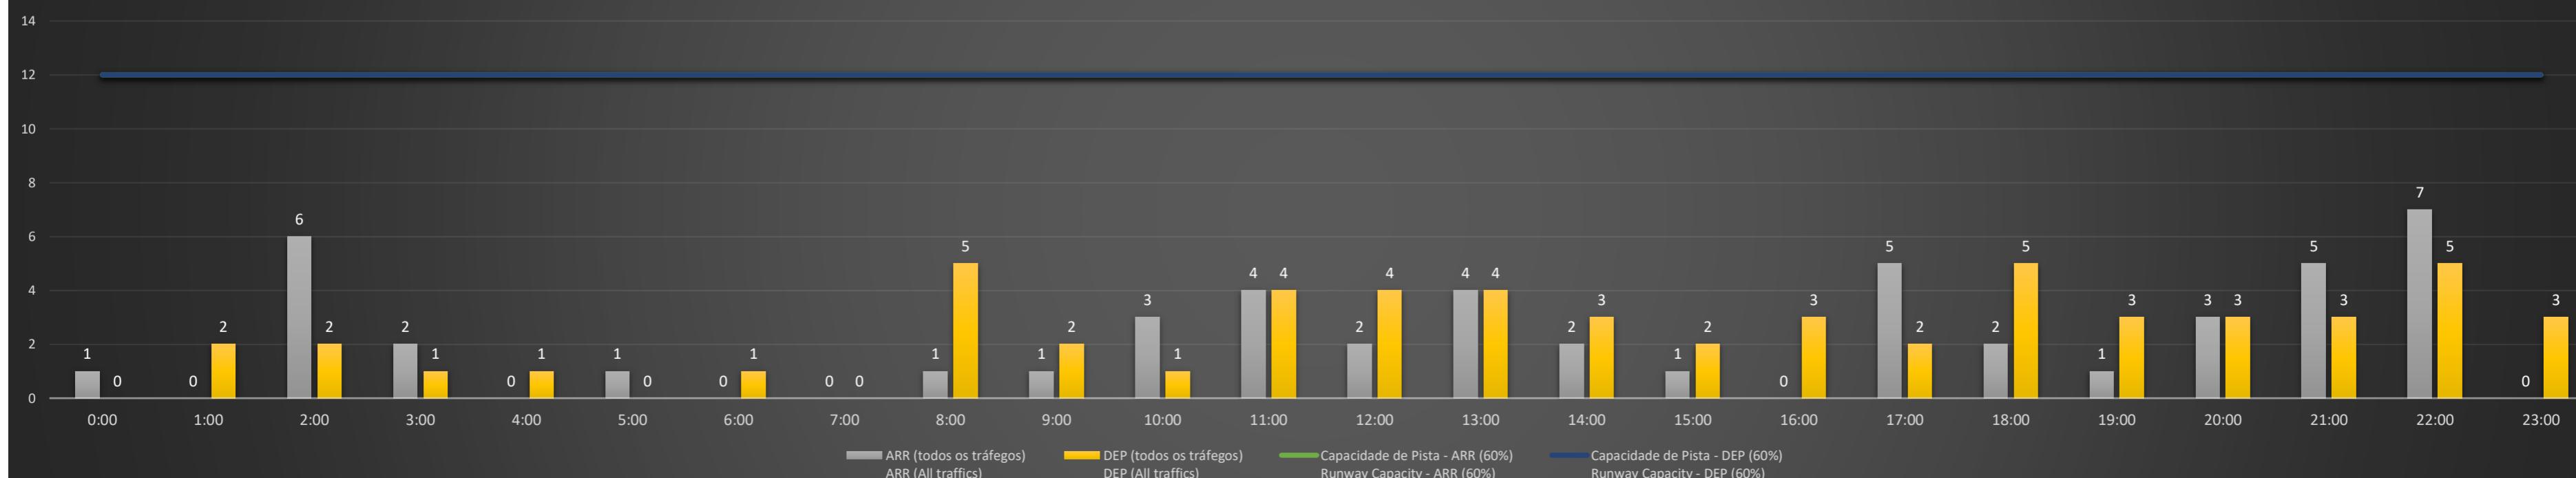

### SBPA/POA - 01/06/2021

Previsão de Demanda Diária - Intervalo de 60min (R60) - Todos os Tipos de Tráfego - UTC  
 Daily Demand Preview - 60min Interval (R60) - All Sorts of Traffic - UTC

### SBPA/POA - 02/06/2021

Previsão de Demanda Diária - Intervalo de 60min (R60) - Todos os Tipos de Tráfego - UTC  
 Daily Demand Preview - 60min Interval (R60) - All Sorts of Traffic - UTC

### SBPA/POA - 03/06/2021

Previsão de Demanda Diária - Intervalo de 60min (R60) - Todos os Tipos de Tráfego - UTC  
 Daily Demand Preview - 60min Interval (R60) - All Sorts of Traffic - UTC

### SBPA/POA - 04/06/2021

Previsão de Demanda Diária - Intervalo de 60min (R60) - Todos os Tipos de Tráfego - UTC  
 Daily Demand Preview - 60min Interval (R60) - All Sorts of Traffic - UTC