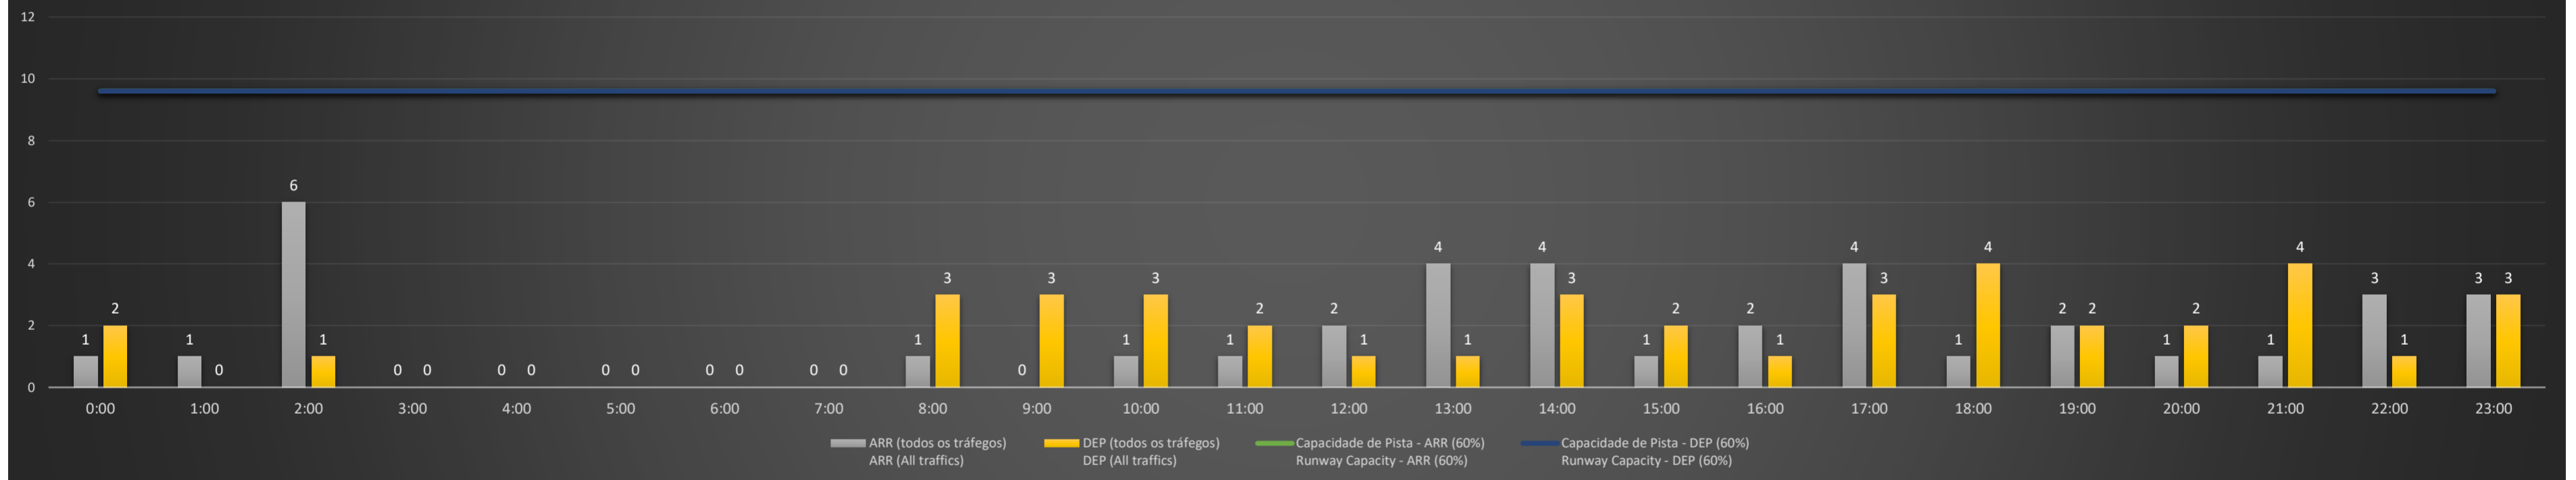

NR - Horário Não Recomendado para Inspeção em Voo
 Not Recommended Flight Inspection Schedule

D - Horário Recomendado para Inspeção em Voo (decolagem somente)
 Recommended Flight Inspection Schedule (departure only)

Previsão de Demanda Diária - Intervalo de 60min (R60) - Todos os Tipos de Tráfego - UTC
 Daily Demand Preview - 60min Interval (R60) - All Sorts of Traffic - UTC

SBCT/CWB - 01/06/2021

Previsão de Demanda Diária - Intervalo de 60min (R60) - Todos os Tipos de Tráfego - UTC
 Daily Demand Preview - 60min Interval (R60) - All Sorts of Traffic - UTC

SBCT/CWB - 02/06/2021

Previsão de Demanda Diária - Intervalo de 60min (R60) - Todos os Tipos de Tráfego - UTC
 Daily Demand Preview - 60min Interval (R60) - All Sorts of Traffic - UTC

SBCT/CWB - 03/06/2021

Previsão de Demanda Diária - Intervalo de 60min (R60) - Todos os Tipos de Tráfego - UTC
 Daily Demand Preview - 60min Interval (R60) - All Sorts of Traffic - UTC

SBCT/CWB - 04/06/2021

Previsão de Demanda Diária - Intervalo de 60min (R60) - Todos os Tipos de Tráfego - UTC
 Daily Demand Preview - 60min Interval (R60) - All Sorts of Traffic - UTC