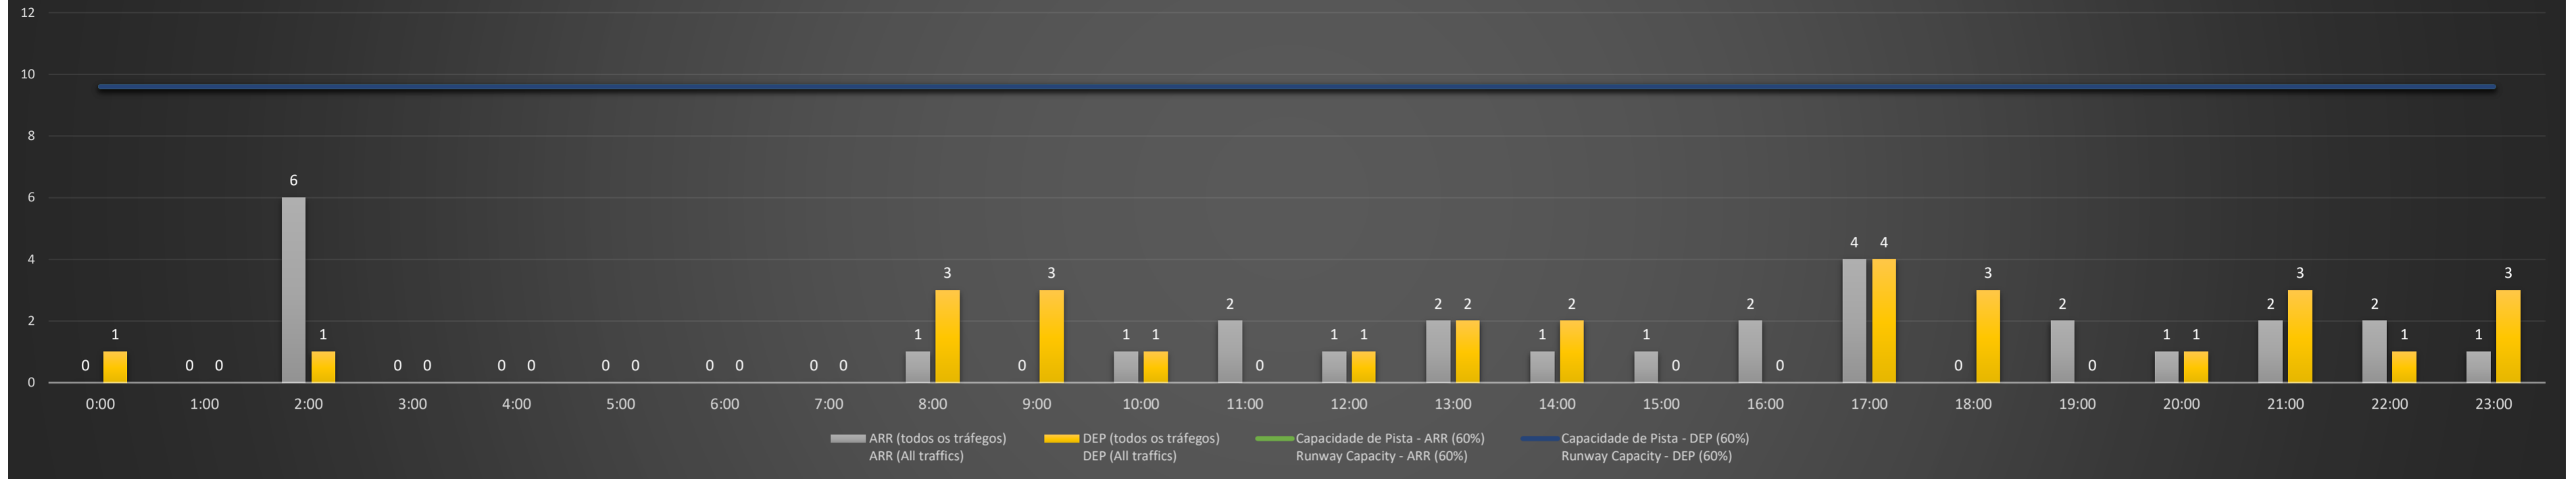

Previsão de Demanda Diária - Intervalo de 60min (R60) - Todos os Tipos de Tráfego - UTC
 Daily Demand Preview - 60min Interval (R60) - All Sorts of Traffic - UTC

SBCT/CWB - 01/06/2021

Previsão de Demanda Diária - Intervalo de 60min (R60) - Todos os Tipos de Tráfego - UTC
 Daily Demand Preview - 60min Interval (R60) - All Sorts of Traffic - UTC

SBCT/CWB - 02/06/2021

Previsão de Demanda Diária - Intervalo de 60min (R60) - Todos os Tipos de Tráfego - UTC
 Daily Demand Preview - 60min Interval (R60) - All Sorts of Traffic - UTC

SBCT/CWB - 03/06/2021

Previsão de Demanda Diária - Intervalo de 60min (R60) - Todos os Tipos de Tráfego - UTC
 Daily Demand Preview - 60min Interval (R60) - All Sorts of Traffic - UTC

SBCT/CWB - 04/06/2021

Previsão de Demanda Diária - Intervalo de 60min (R60) - Todos os Tipos de Tráfego - UTC
 Daily Demand Preview - 60min Interval (R60) - All Sorts of Traffic - UTC

SBCT/CWB - 05/06/2021

Previsão de Demanda Diária - Intervalo de 60min (R60) - Todos os Tipos de Tráfego - UTC
 Daily Demand Preview - 60min Interval (R60) - All Sorts of Traffic - UTC