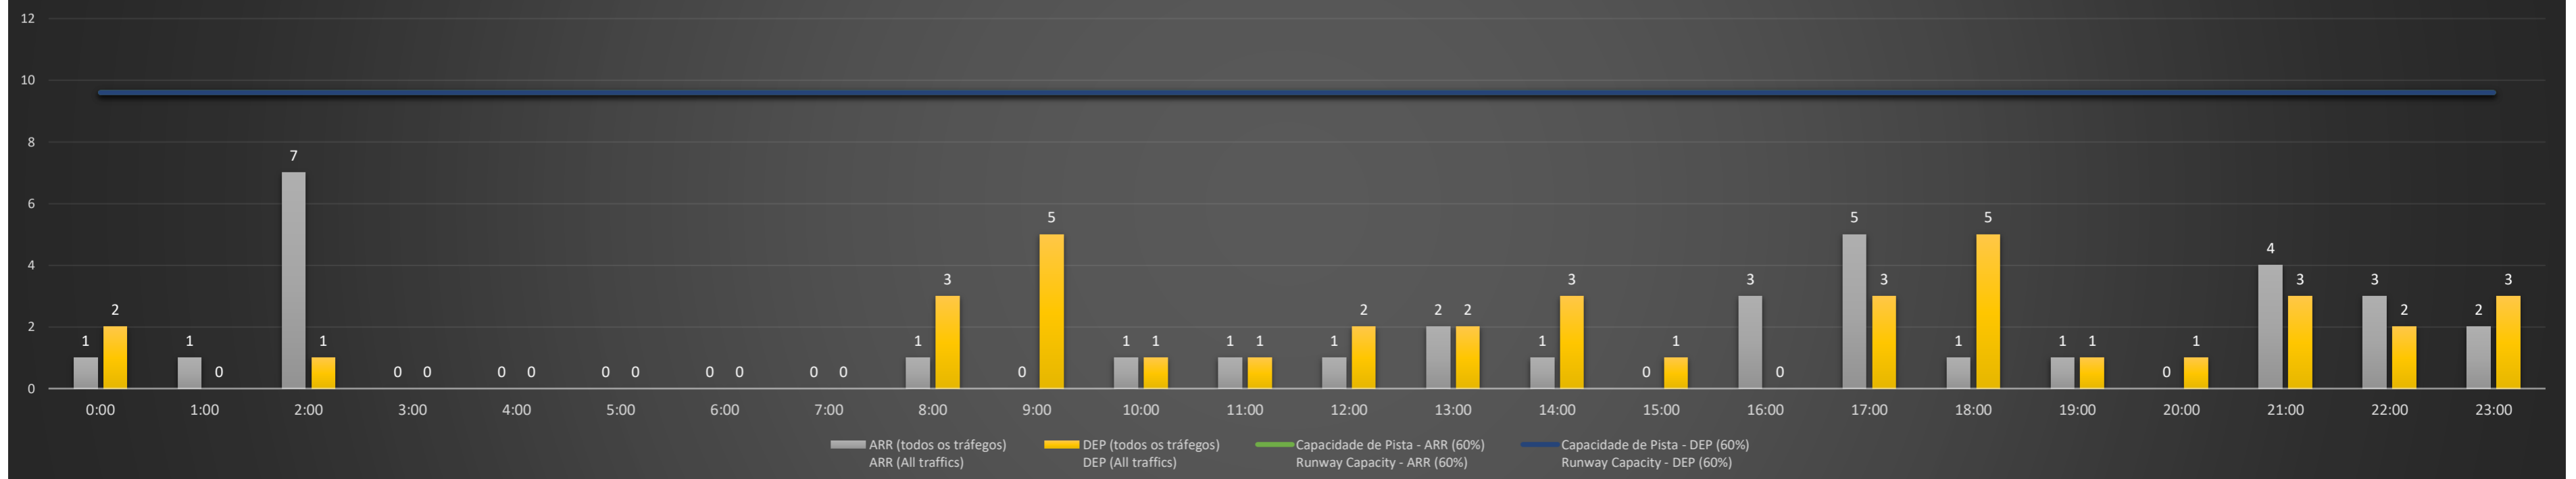

NR - Horário Não Recomendado para Inspeção em Voo
 Not Recommended Flight Inspection Schedule

D - Horário Recomendado para Inspeção em Voo (decolagem somente)
 Recommended Flight Inspection Schedule (departure only)

Previsão de Demanda Diária - Intervalo de 60min (R60) - Todos os Tipos de Tráfego - UTC
 Daily Demand Preview - 60min Interval (R60) - All Sorts of Traffic - UTC

SBCT/CWB - 01/06/2021

Previsão de Demanda Diária - Intervalo de 60min (R60) - Todos os Tipos de Tráfego - UTC
 Daily Demand Preview - 60min Interval (R60) - All Sorts of Traffic - UTC

SBCT/CWB - 02/06/2021

Previsão de Demanda Diária - Intervalo de 60min (R60) - Todos os Tipos de Tráfego - UTC
 Daily Demand Preview - 60min Interval (R60) - All Sorts of Traffic - UTC

SBCT/CWB - 03/06/2021

Previsão de Demanda Diária - Intervalo de 60min (R60) - Todos os Tipos de Tráfego - UTC
 Daily Demand Preview - 60min Interval (R60) - All Sorts of Traffic - UTC

SBCT/CWB - 04/06/2021

Previsão de Demanda Diária - Intervalo de 60min (R60) - Todos os Tipos de Tráfego - UTC
 Daily Demand Preview - 60min Interval (R60) - All Sorts of Traffic - UTC