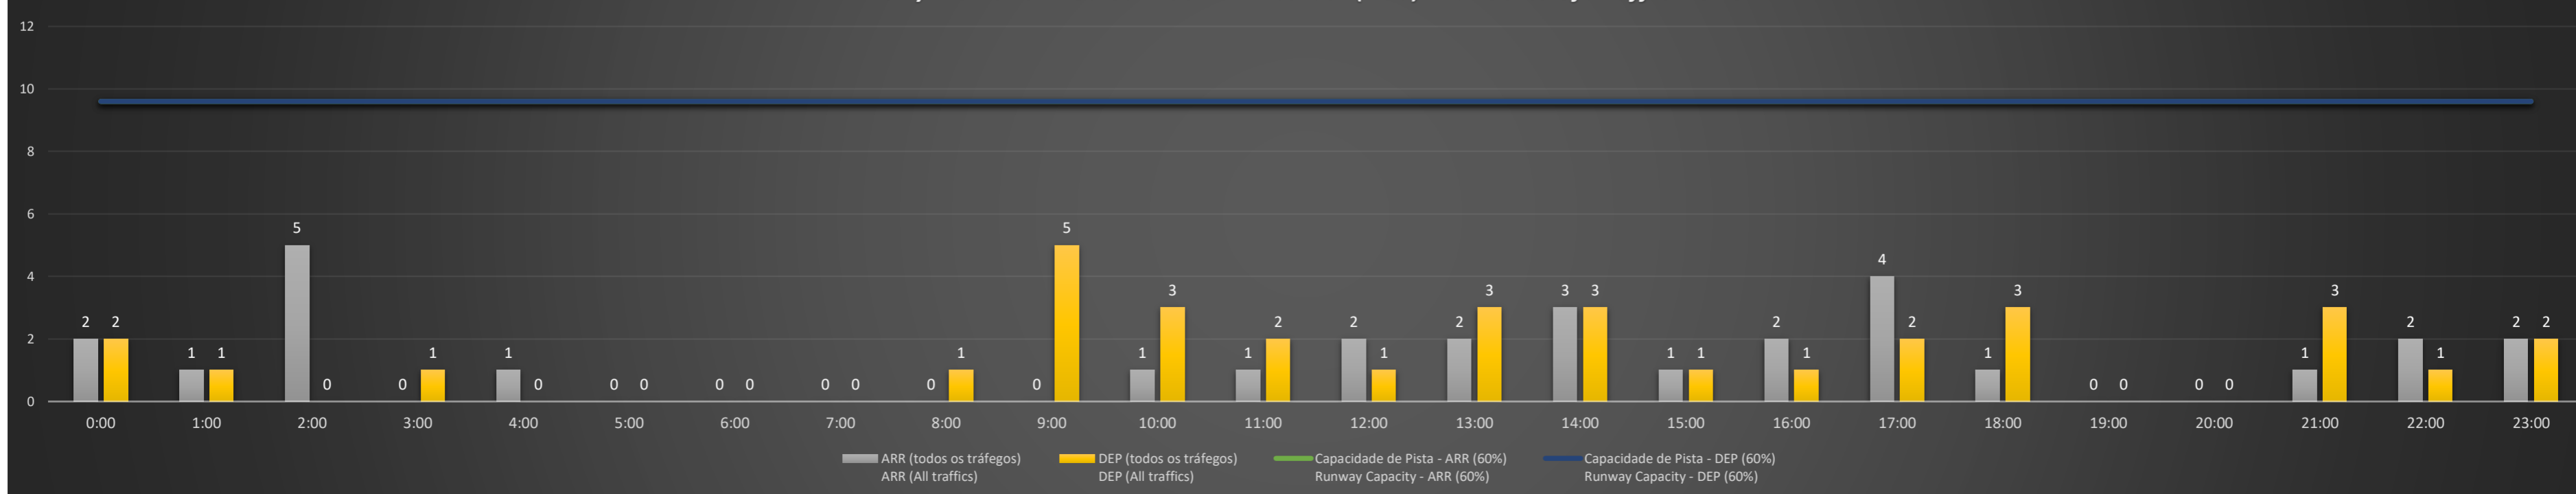

A/D - Horário Recomendado para Inspeção em Voo (aproximação e decolagem)
 Recommended Flight Inspection Schedule (approach and departure)

A - Horário Recomendado para Inspeção em Voo (aproximação somente)
 Recommended Flight Inspection Schedule (approach only)

NR - Horário Não Recomendado para Inspeção em Voo
 Not Recommended Flight Inspection Schedule

D - Horário Recomendado para Inspeção em Voo (decolagem somente)
 Recommended Flight Inspection Schedule (departure only)

SBCT/CWB - 30/05/2021

Previsão de Demanda Diária - Intervalo de 60min (R60) - Todos os Tipos de Tráfego - UTC
 Daily Demand Preview - 60min Interval (R60) - All Sorts of Traffic - UTC

SBCT/CWB - 31/05/2021

Previsão de Demanda Diária - Intervalo de 60min (R60) - Todos os Tipos de Tráfego - UTC
 Daily Demand Preview - 60min Interval (R60) - All Sorts of Traffic - UTC

SBCT/CWB - 01/06/2021

Previsão de Demanda Diária - Intervalo de 60min (R60) - Todos os Tipos de Tráfego - UTC
 Daily Demand Preview - 60min Interval (R60) - All Sorts of Traffic - UTC