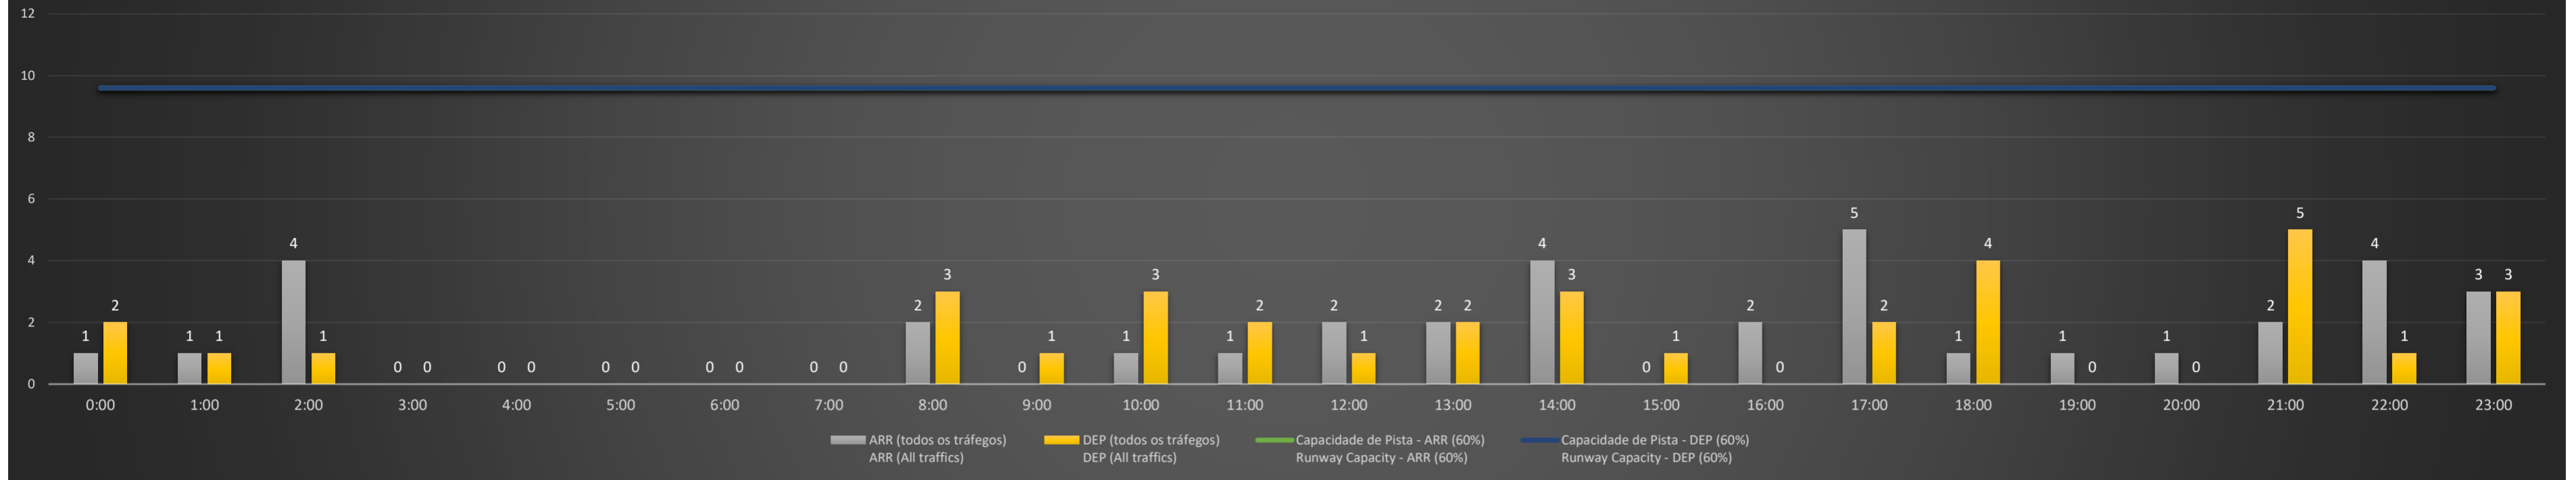

NR - Horário Não Recomendado para Inspeção em Voo
 Not Recommended Flight Inspection Schedule

D - Horário Recomendado para Inspeção em Voo (decolagem somente)
 Recommended Flight Inspection Schedule (departure only)

SBCT/CWB - 30/05/2021

Previsão de Demanda Diária - Intervalo de 60min (R60) - Todos os Tipos de Tráfego - UTC
 Daily Demand Preview - 60min Interval (R60) - All Sorts of Traffic - UTC

SBCT/CWB - 31/05/2021

Previsão de Demanda Diária - Intervalo de 60min (R60) - Todos os Tipos de Tráfego - UTC
 Daily Demand Preview - 60min Interval (R60) - All Sorts of Traffic - UTC

SBCT/CWB - 01/06/2021

Previsão de Demanda Diária - Intervalo de 60min (R60) - Todos os Tipos de Tráfego - UTC
 Daily Demand Preview - 60min Interval (R60) - All Sorts of Traffic - UTC

SBCT/CWB - 02/06/2021

Previsão de Demanda Diária - Intervalo de 60min (R60) - Todos os Tipos de Tráfego - UTC
 Daily Demand Preview - 60min Interval (R60) - All Sorts of Traffic - UTC

SBCT/CWB - 03/06/2021