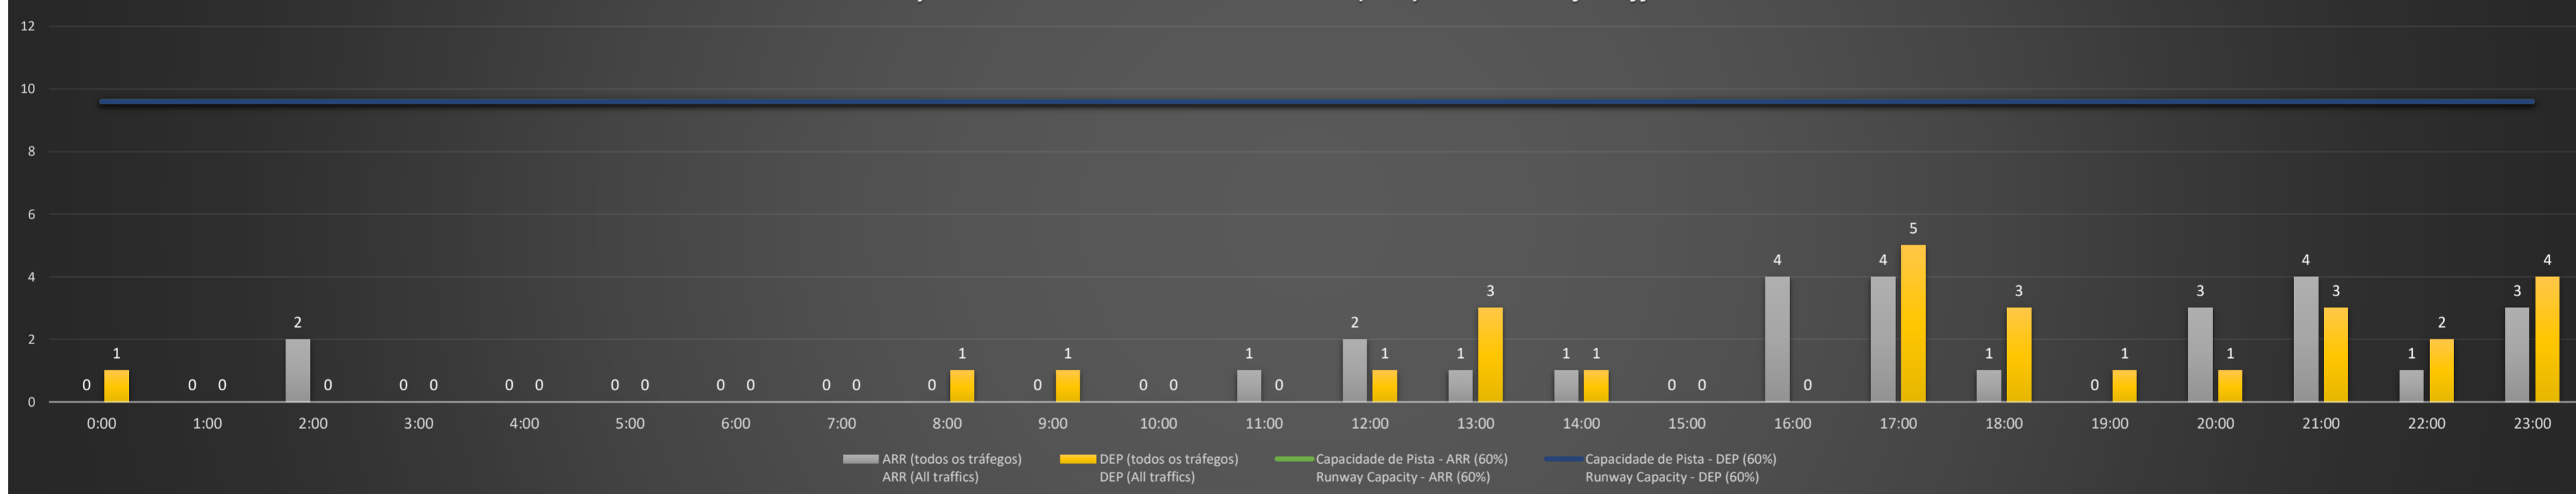

A/D - Horário Recomendado para Inspeção em Voo (aproximação e decolagem)
 Recommended Flight Inspection Schedule (approach and departure)

A - Horário Recomendado para Inspeção em Voo (aproximação somente)
 Recommended Flight Inspection Schedule (approach only)

NR - Horário Não Recomendado para Inspeção em Voo
 Not Recommended Flight Inspection Schedule

D - Horário Recomendado para Inspeção em Voo (decolagem somente)
 Recommended Flight Inspection Schedule (departure only)

SBCT/CWB - 30/05/2021

Previsão de Demanda Diária - Intervalo de 60min (R60) - Todos os Tipos de Tráfego - UTC
 Daily Demand Preview - 60min Interval (R60) - All Sorts of Traffic - UTC

SBCT/CWB - 31/05/2021

Previsão de Demanda Diária - Intervalo de 60min (R60) - Todos os Tipos de Tráfego - UTC
 Daily Demand Preview - 60min Interval (R60) - All Sorts of Traffic - UTC

SBCT/CWB - 01/06/2021

Previsão de Demanda Diária - Intervalo de 60min (R60) - Todos os Tipos de Tráfego - UTC
 Daily Demand Preview - 60min Interval (R60) - All Sorts of Traffic - UTC