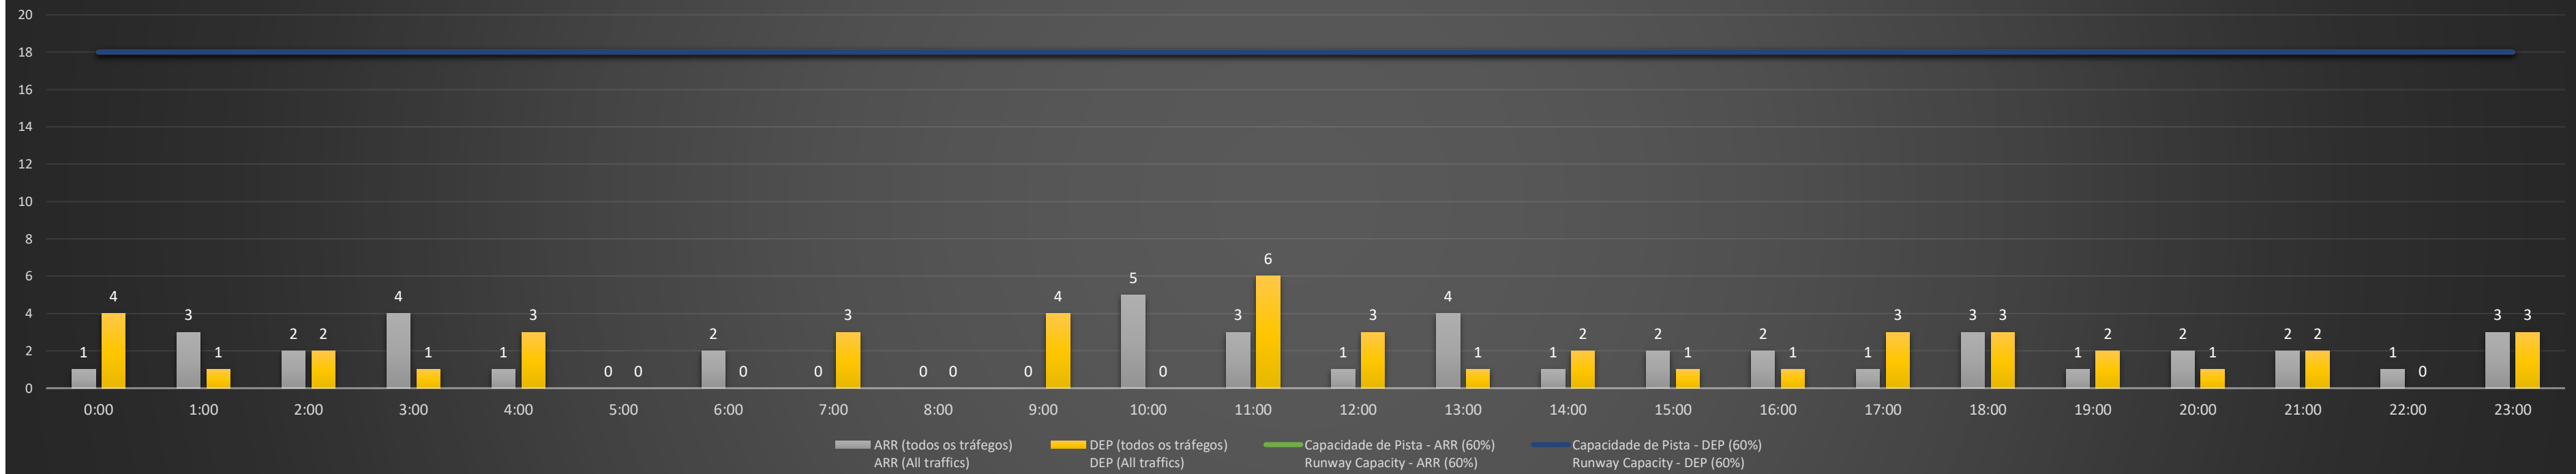

NR - Horário Não Recomendado para Inspeção em Voo
Not Recommended Flight Inspection Schedule

D - Horário Recomendado para Inspeção em Voo (decolagem somente)
Recommended Flight Inspection Schedule (departure only)

Previsão de Demanda Diária - Intervalo de 60min (R60) - Todos os Tipos de Tráfego - UTC
Daily Demand Preview - 60min Interval (R60) - All Sorts of Traffic - UTC

SBGL/GIG - 08/06/2021

Previsão de Demanda Diária - Intervalo de 60min (R60) - Todos os Tipos de Tráfego - UTC
 Daily Demand Preview - 60min Interval (R60) - All Sorts of Traffic - UTC

SBGL/GIG - 09/06/2021

Previsão de Demanda Diária - Intervalo de 60min (R60) - Todos os Tipos de Tráfego - UTC
 Daily Demand Preview - 60min Interval (R60) - All Sorts of Traffic - UTC

SBGL/GIG - 10/06/2021

Previsão de Demanda Diária - Intervalo de 60min (R60) - Todos os Tipos de Tráfego - UTC
 Daily Demand Preview - 60min Interval (R60) - All Sorts of Traffic - UTC

SBGL/GIG - 11/06/2021

Previsão de Demanda Diária - Intervalo de 60min (R60) - Todos os Tipos de Tráfego - UTC
 Daily Demand Preview - 60min Interval (R60) - All Sorts of Traffic - UTC