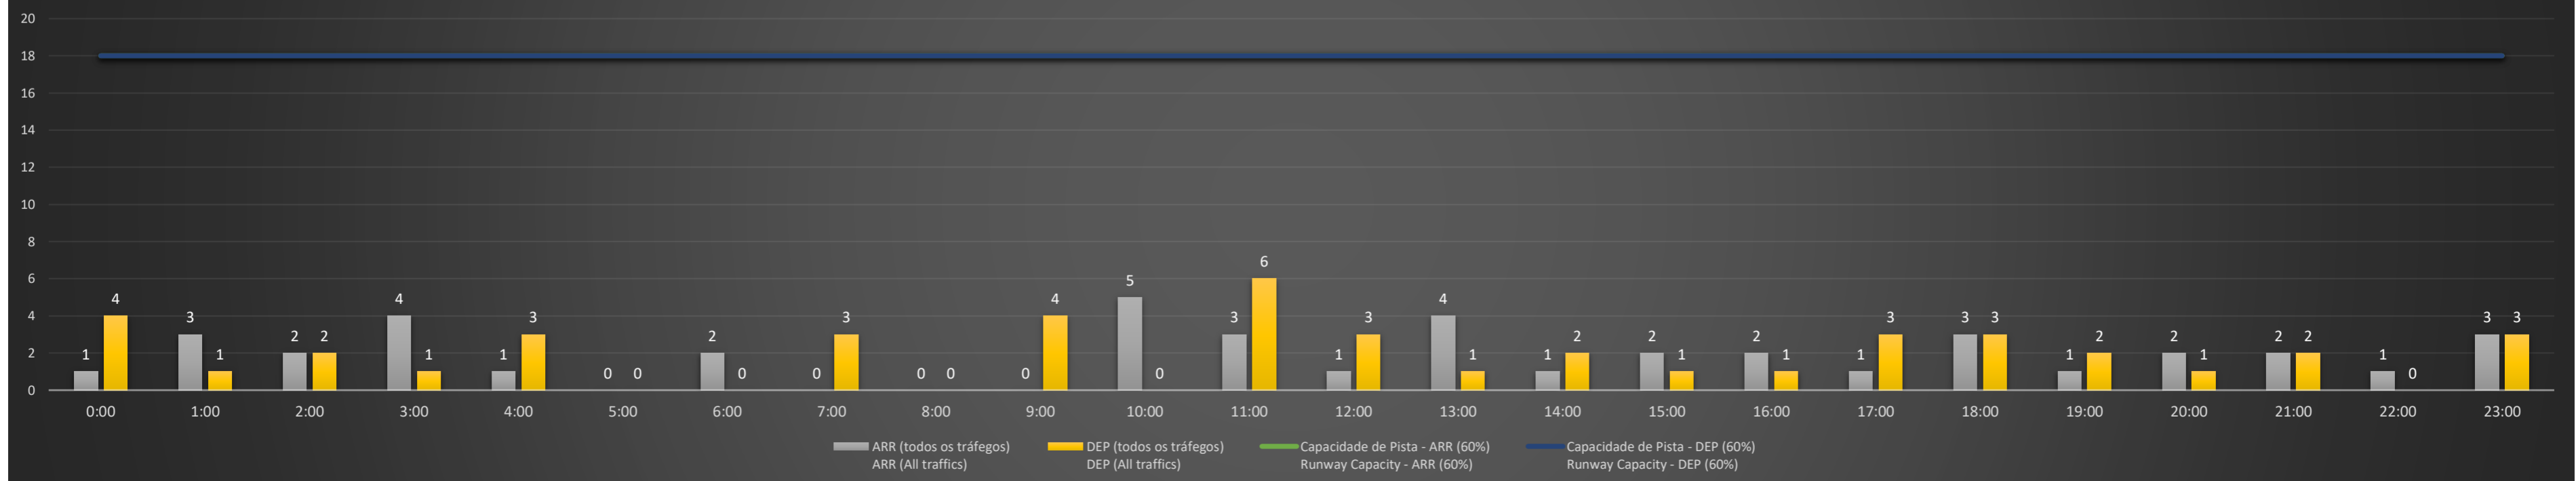

NR - Horário Não Recomendado para Inspeção em Voo
 Not Recommended Flight Inspection Schedule

D - Horário Recomendado para Inspeção em Voo (decolagem somente)
 Recommended Flight Inspection Schedule (departure only)

Previsão de Demanda Diária - Intervalo de 60min (R60) - Todos os Tipos de Tráfego - UTC
 Daily Demand Preview - 60min Interval (R60) - All Sorts of Traffic - UTC

SBGL/GIG - 08/06/2021

Previsão de Demanda Diária - Intervalo de 60min (R60) - Todos os Tipos de Tráfego - UTC
 Daily Demand Preview - 60min Interval (R60) - All Sorts of Traffic - UTC

SBGL/GIG - 09/06/2021

Previsão de Demanda Diária - Intervalo de 60min (R60) - Todos os Tipos de Tráfego - UTC
 Daily Demand Preview - 60min Interval (R60) - All Sorts of Traffic - UTC

SBGL/GIG - 10/06/2021

Previsão de Demanda Diária - Intervalo de 60min (R60) - Todos os Tipos de Tráfego - UTC
 Daily Demand Preview - 60min Interval (R60) - All Sorts of Traffic - UTC

SBGL/GIG - 11/06/2021

Previsão de Demanda Diária - Intervalo de 60min (R60) - Todos os Tipos de Tráfego - UTC
 Daily Demand Preview - 60min Interval (R60) - All Sorts of Traffic - UTC