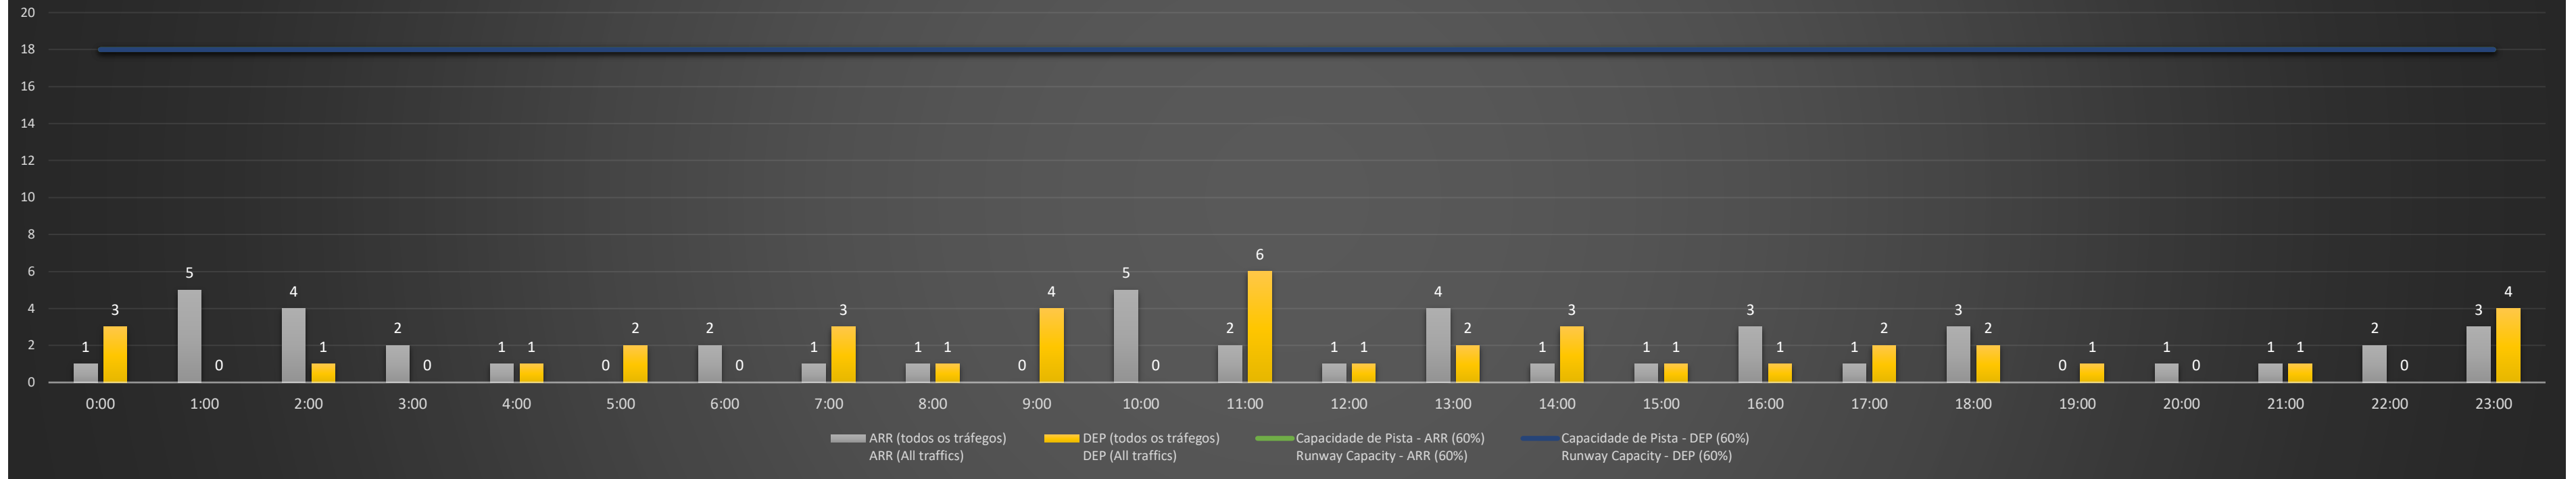

Previsão de Demanda Diária - Intervalo de 60min (R60) - Todos os Tipos de Tráfego - UTC
Daily Demand Preview - 60min Interval (R60) - All Sorts of Traffic - UTC

SBGL/GIG - 08/06/2021

Previsão de Demanda Diária - Intervalo de 60min (R60) - Todos os Tipos de Tráfego - UTC
 Daily Demand Preview - 60min Interval (R60) - All Sorts of Traffic - UTC

SBGL/GIG - 09/06/2021

Previsão de Demanda Diária - Intervalo de 60min (R60) - Todos os Tipos de Tráfego - UTC
 Daily Demand Preview - 60min Interval (R60) - All Sorts of Traffic - UTC

SBGL/GIG - 10/06/2021

Previsão de Demanda Diária - Intervalo de 60min (R60) - Todos os Tipos de Tráfego - UTC
 Daily Demand Preview - 60min Interval (R60) - All Sorts of Traffic - UTC

SBGL/GIG - 11/06/2021

Previsão de Demanda Diária - Intervalo de 60min (R60) - Todos os Tipos de Tráfego - UTC
 Daily Demand Preview - 60min Interval (R60) - All Sorts of Traffic - UTC

SBGL/GIG - 12/06/2021

Previsão de Demanda Diária - Intervalo de 60min (R60) - Todos os Tipos de Tráfego - UTC
 Daily Demand Preview - 60min Interval (R60) - All Sorts of Traffic - UTC