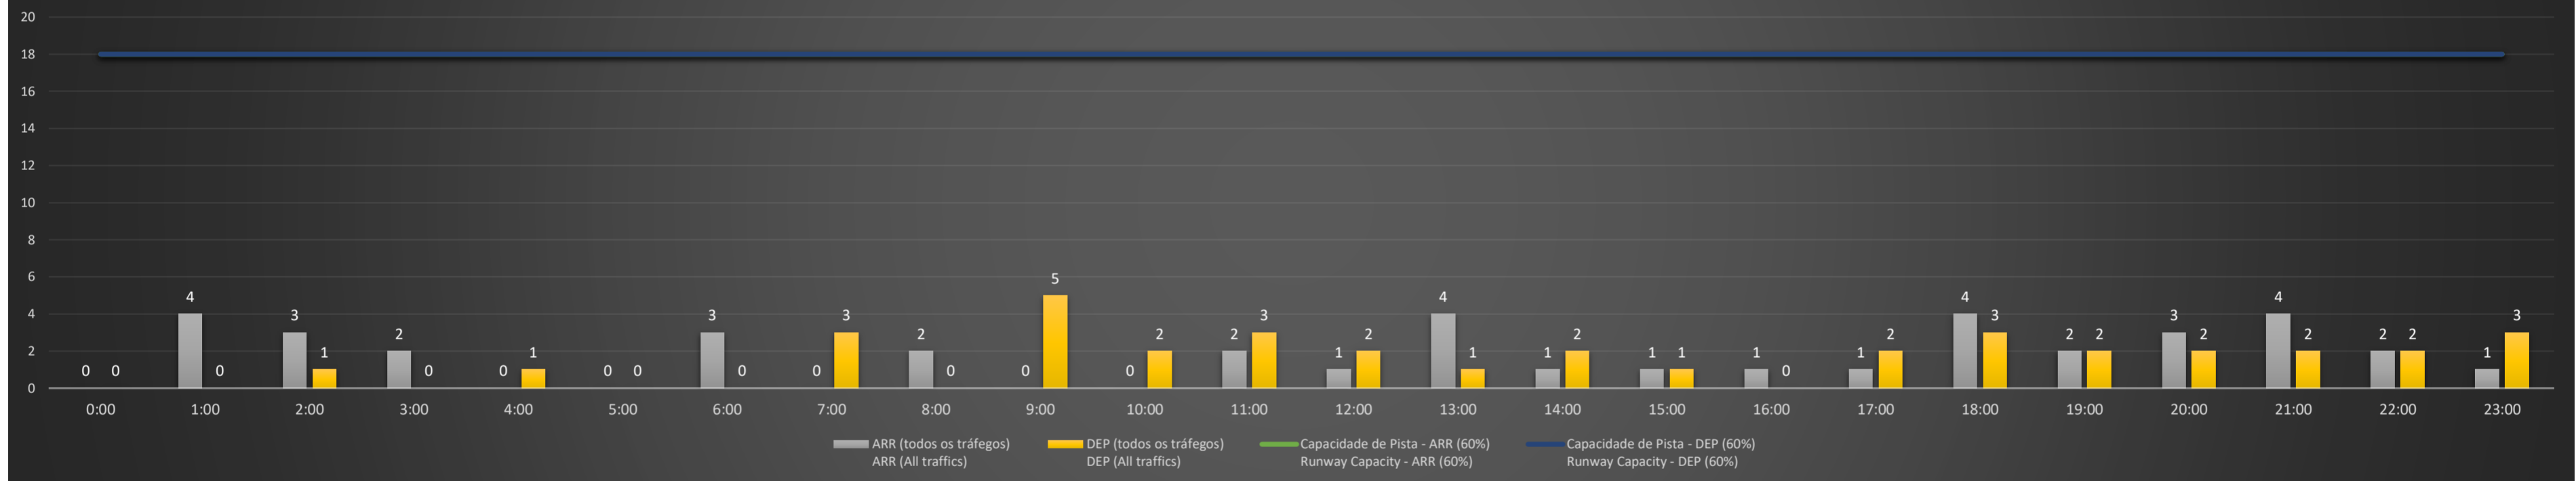

NR - Horário Não Recomendado para Inspeção em Voo
 Not Recommended Flight Inspection Schedule

D - Horário Recomendado para Inspeção em Voo (decolagem somente)
 Recommended Flight Inspection Schedule (departure only)

Previsão de Demanda Diária - Intervalo de 60min (R60) - Todos os Tipos de Tráfego - UTC
 Daily Demand Preview - 60min Interval (R60) - All Sorts of Traffic - UTC

SBGL/GIG - 08/06/2021

Previsão de Demanda Diária - Intervalo de 60min (R60) - Todos os Tipos de Tráfego - UTC
 Daily Demand Preview - 60min Interval (R60) - All Sorts of Traffic - UTC

SBGL/GIG - 09/06/2021

Previsão de Demanda Diária - Intervalo de 60min (R60) - Todos os Tipos de Tráfego - UTC
 Daily Demand Preview - 60min Interval (R60) - All Sorts of Traffic - UTC

SBGL/GIG - 10/06/2021

Previsão de Demanda Diária - Intervalo de 60min (R60) - Todos os Tipos de Tráfego - UTC
 Daily Demand Preview - 60min Interval (R60) - All Sorts of Traffic - UTC

SBGL/GIG - 11/06/2021

Previsão de Demanda Diária - Intervalo de 60min (R60) - Todos os Tipos de Tráfego - UTC
 Daily Demand Preview - 60min Interval (R60) - All Sorts of Traffic - UTC