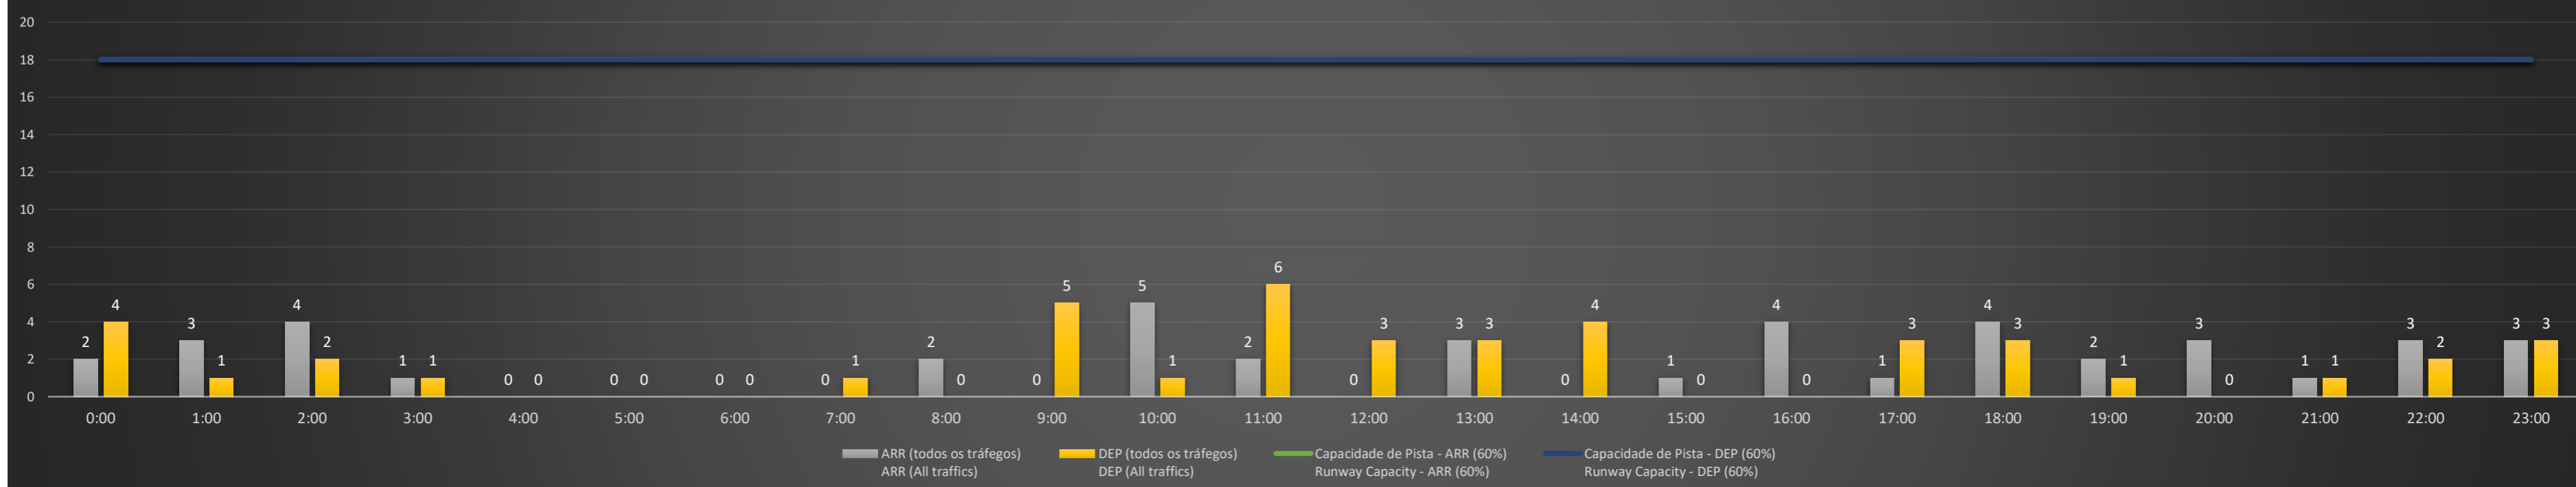

A/D - Horário Recomendado para Inspeção em Voo (aproximação e decolagem)
 Recommended Flight Inspection Schedule (approach and departure)

A - Horário Recomendado para Inspeção em Voo (aproximação somente)
 Recommended Flight Inspection Schedule (approach only)

NR - Horário Não Recomendado para Inspeção em Voo
 Not Recommended Flight Inspection Schedule

D - Horário Recomendado para Inspeção em Voo (decolagem somente)
 Recommended Flight Inspection Schedule (departure only)

SBGL/GIG - 06/06/2021

Previsão de Demanda Diária - Intervalo de 60min (R60) - Todos os Tipos de Tráfego - UTC
 Daily Demand Preview - 60min Interval (R60) - All Sorts of Traffic - UTC

SBGL/GIG - 07/06/2021

Previsão de Demanda Diária - Intervalo de 60min (R60) - Todos os Tipos de Tráfego - UTC
 Daily Demand Preview - 60min Interval (R60) - All Sorts of Traffic - UTC

SBGL/GIG - 08/06/2021

Previsão de Demanda Diária - Intervalo de 60min (R60) - Todos os Tipos de Tráfego - UTC
 Daily Demand Preview - 60min Interval (R60) - All Sorts of Traffic - UTC