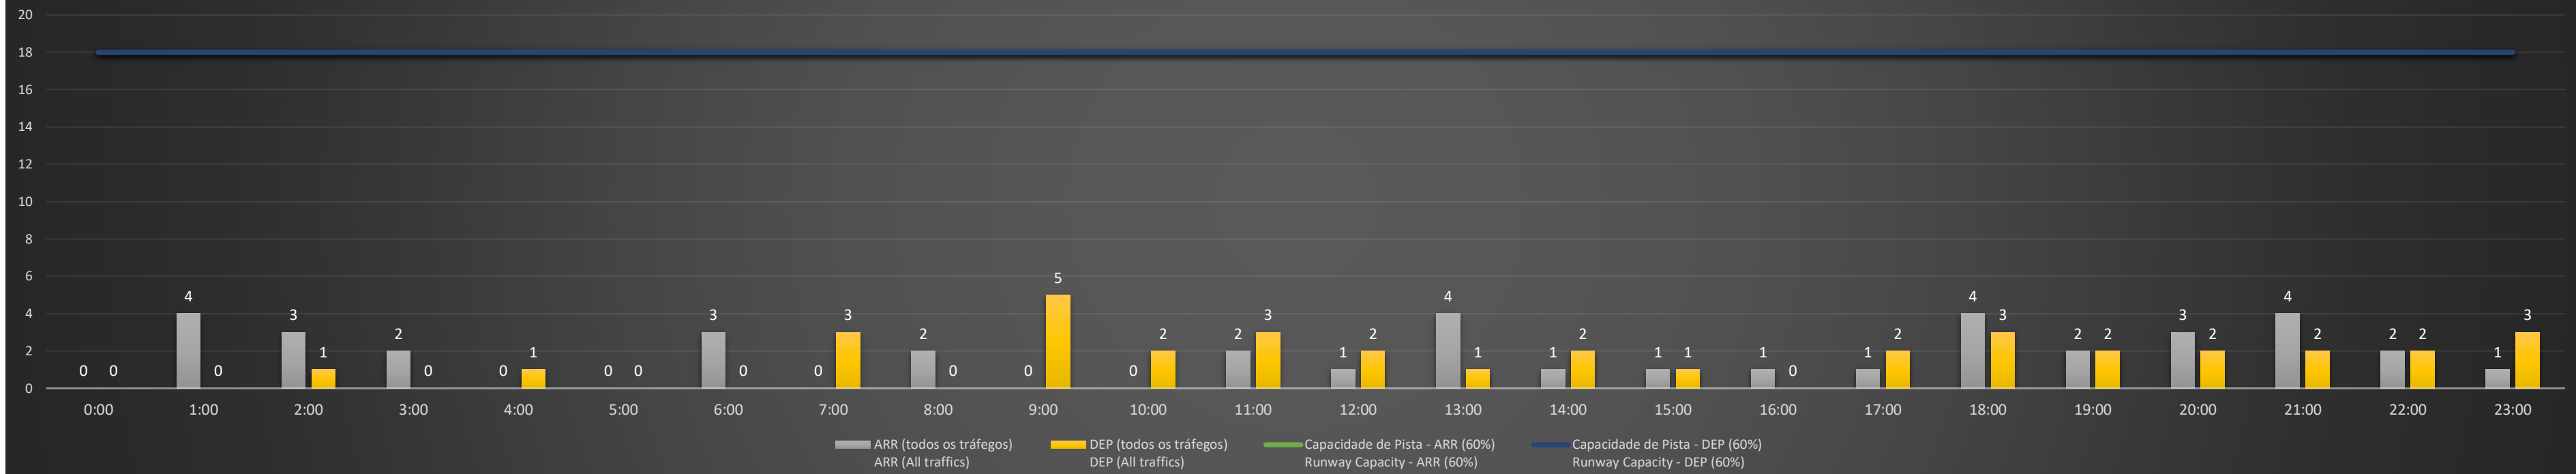

NR - Horário Não Recomendado para Inspeção em Voo
Not Recommended Flight Inspection Schedule

D - Horário Recomendado para Inspeção em Voo (decolagem somente)
Recommended Flight Inspection Schedule (departure only)

Previsão de Demanda Diária - Intervalo de 60min (R60) - Todos os Tipos de Tráfego - UTC
Daily Demand Preview - 60min Interval (R60) - All Sorts of Traffic - UTC

SBGL/GIG - 08/06/2021

Previsão de Demanda Diária - Intervalo de 60min (R60) - Todos os Tipos de Tráfego - UTC
 Daily Demand Preview - 60min Interval (R60) - All Sorts of Traffic - UTC

SBGL/GIG - 09/06/2021

Previsão de Demanda Diária - Intervalo de 60min (R60) - Todos os Tipos de Tráfego - UTC
 Daily Demand Preview - 60min Interval (R60) - All Sorts of Traffic - UTC

SBGL/GIG - 10/06/2021

Previsão de Demanda Diária - Intervalo de 60min (R60) - Todos os Tipos de Tráfego - UTC
 Daily Demand Preview - 60min Interval (R60) - All Sorts of Traffic - UTC

SBGL/GIG - 11/06/2021

Previsão de Demanda Diária - Intervalo de 60min (R60) - Todos os Tipos de Tráfego - UTC
 Daily Demand Preview - 60min Interval (R60) - All Sorts of Traffic - UTC