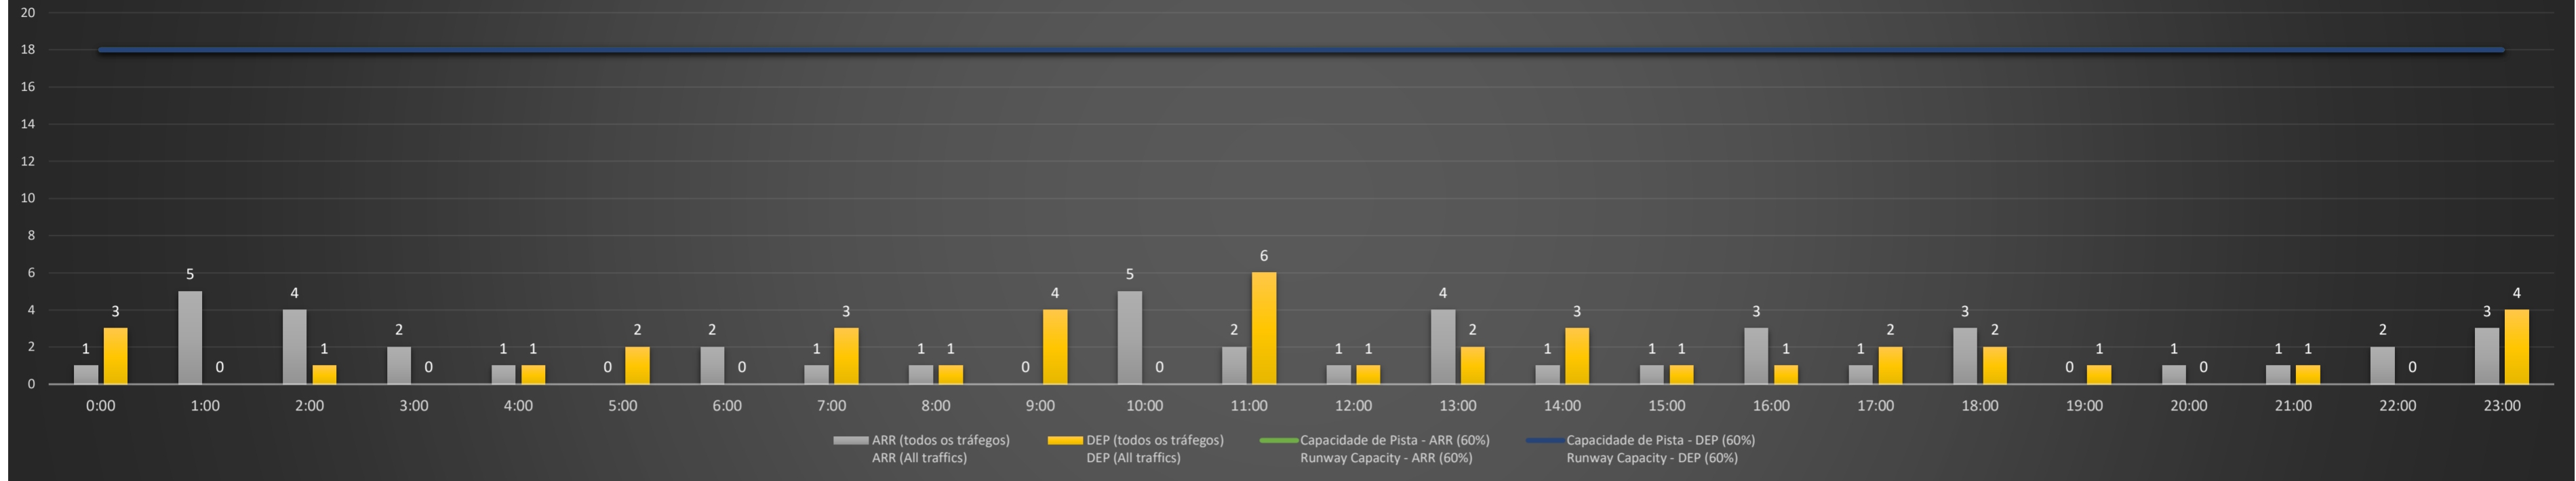

Previsão de Demanda Diária - Intervalo de 60min (R60) - Todos os Tipos de Tráfego - UTC
 Daily Demand Preview - 60min Interval (R60) - All Sorts of Traffic - UTC

SBGL/GIG - 08/06/2021

Previsão de Demanda Diária - Intervalo de 60min (R60) - Todos os Tipos de Tráfego - UTC
 Daily Demand Preview - 60min Interval (R60) - All Sorts of Traffic - UTC

SBGL/GIG - 09/06/2021

Previsão de Demanda Diária - Intervalo de 60min (R60) - Todos os Tipos de Tráfego - UTC
 Daily Demand Preview - 60min Interval (R60) - All Sorts of Traffic - UTC

SBGL/GIG - 10/06/2021

Previsão de Demanda Diária - Intervalo de 60min (R60) - Todos os Tipos de Tráfego - UTC
 Daily Demand Preview - 60min Interval (R60) - All Sorts of Traffic - UTC

SBGL/GIG - 11/06/2021

Previsão de Demanda Diária - Intervalo de 60min (R60) - Todos os Tipos de Tráfego - UTC
 Daily Demand Preview - 60min Interval (R60) - All Sorts of Traffic - UTC

SBGL/GIG - 12/06/2021

Previsão de Demanda Diária - Intervalo de 60min (R60) - Todos os Tipos de Tráfego - UTC
 Daily Demand Preview - 60min Interval (R60) - All Sorts of Traffic - UTC