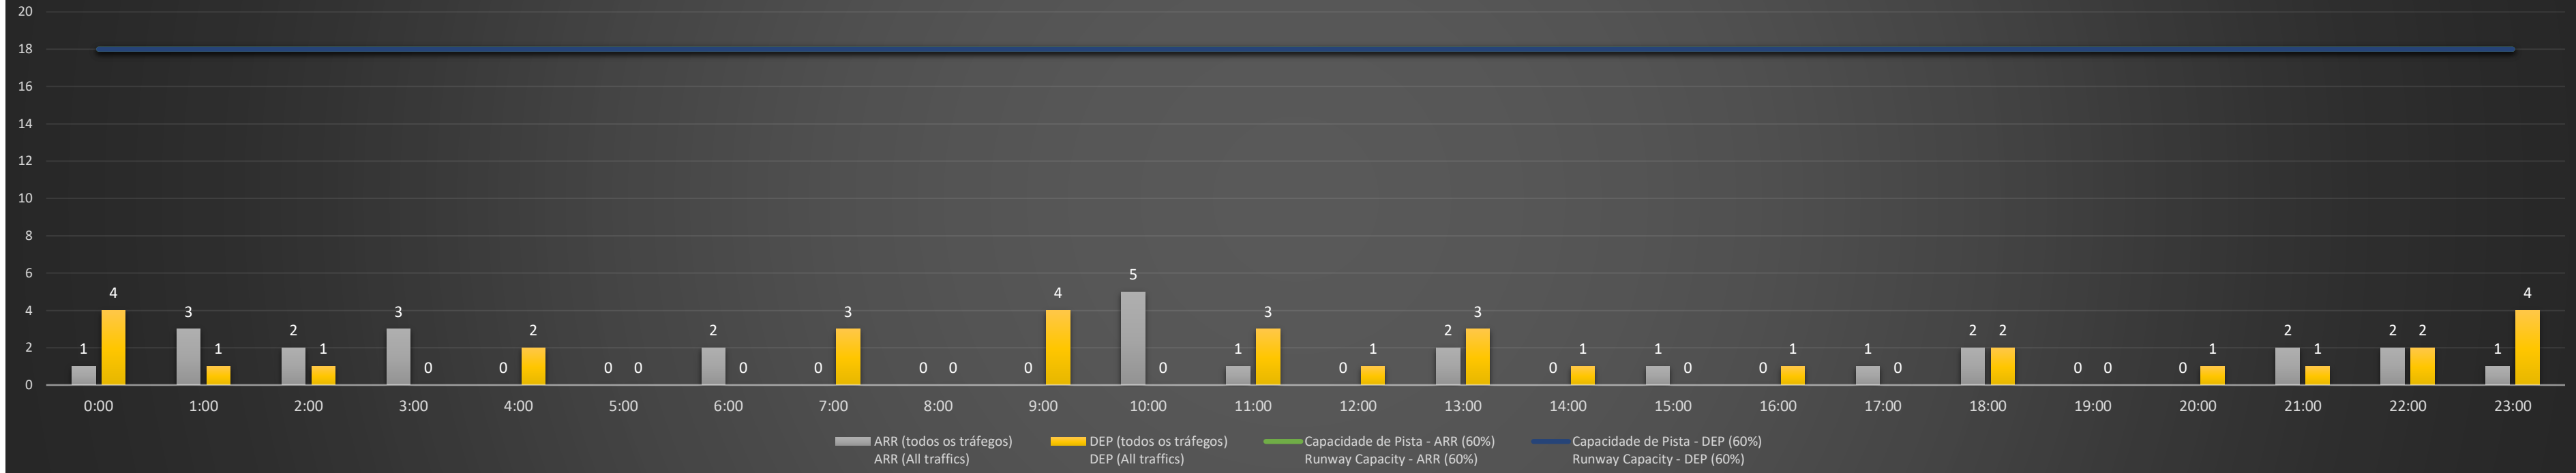

NR - Horário Não Recomendado para Inspeção em Voo
Not Recommended Flight Inspection Schedule

D - Horário Recomendado para Inspeção em Voo (decolagem somente)
Recommended Flight Inspection Schedule (departure only)

SBGL/GIG - 06/06/2021

Previsão de Demanda Diária - Intervalo de 60min (R60) - Todos os Tipos de Tráfego - UTC
Daily Demand Preview - 60min Interval (R60) - All Sorts of Traffic - UTC

SBGL/GIG - 07/06/2021

Previsão de Demanda Diária - Intervalo de 60min (R60) - Todos os Tipos de Tráfego - UTC
Daily Demand Preview - 60min Interval (R60) - All Sorts of Traffic - UTC

SBGL/GIG - 08/06/2021

Previsão de Demanda Diária - Intervalo de 60min (R60) - Todos os Tipos de Tráfego - UTC
 Daily Demand Preview - 60min Interval (R60) - All Sorts of Traffic - UTC

Previsão de Demanda Diária - Intervalo de 60min (R60) - Todos os Tipos de Tráfego - UTC
 Daily Demand Preview - 60min Interval (R60) - All Sorts of Traffic - UTC

SBGL/GIG - 11/06/2021

Previsão de Demanda Diária - Intervalo de 60min (R60) - Todos os Tipos de Tráfego - UTC
 Daily Demand Preview - 60min Interval (R60) - All Sorts of Traffic - UTC