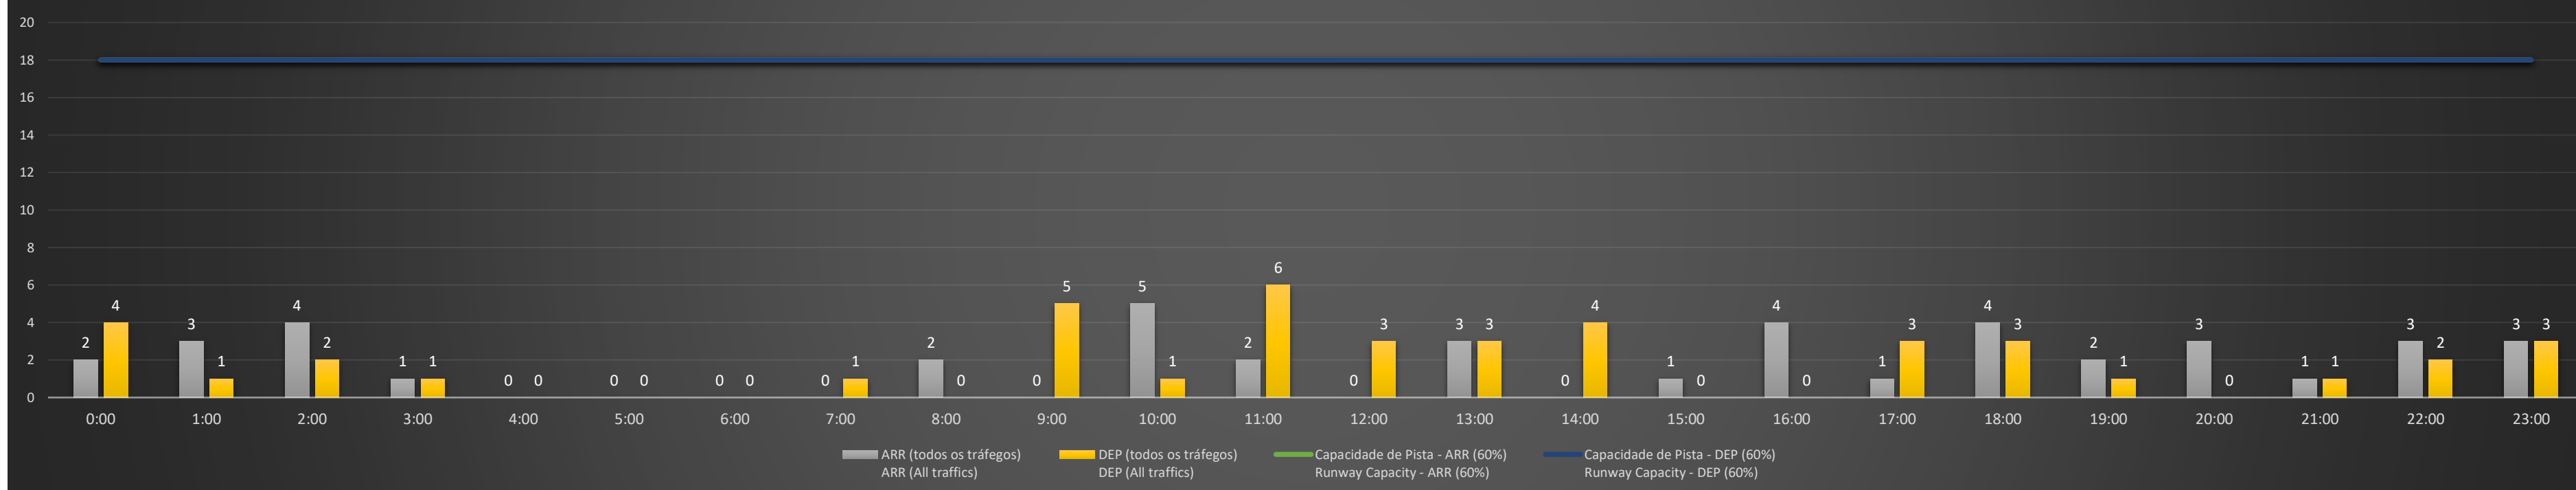

A/D - Horário Recomendado para Inspeção em Voo (aproximação e decolagem)
Recommended Flight Inspection Schedule (approach and departure)

A - Horário Recomendado para Inspeção em Voo (aproximação somente)
Recommended Flight Inspection Schedule (approach only)

NR - Horário Não Recomendado para Inspeção em Voo
Not Recommended Flight Inspection Schedule

D - Horário Recomendado para Inspeção em Voo (decolagem somente)
Recommended Flight Inspection Schedule (departure only)

SBGL/GIG - 06/06/2021

Previsão de Demanda Diária - Intervalo de 60min (R60) - Todos os Tipos de Tráfego - UTC
Daily Demand Preview - 60min Interval (R60) - All Sorts of Traffic - UTC

SBGL/GIG - 07/06/2021

Previsão de Demanda Diária - Intervalo de 60min (R60) - Todos os Tipos de Tráfego - UTC
Daily Demand Preview - 60min Interval (R60) - All Sorts of Traffic - UTC

SBGL/GIG - 08/06/2021

Previsão de Demanda Diária - Intervalo de 60min (R60) - Todos os Tipos de Tráfego - UTC
 Daily Demand Preview - 60min Interval (R60) - All Sorts of Traffic - UTC