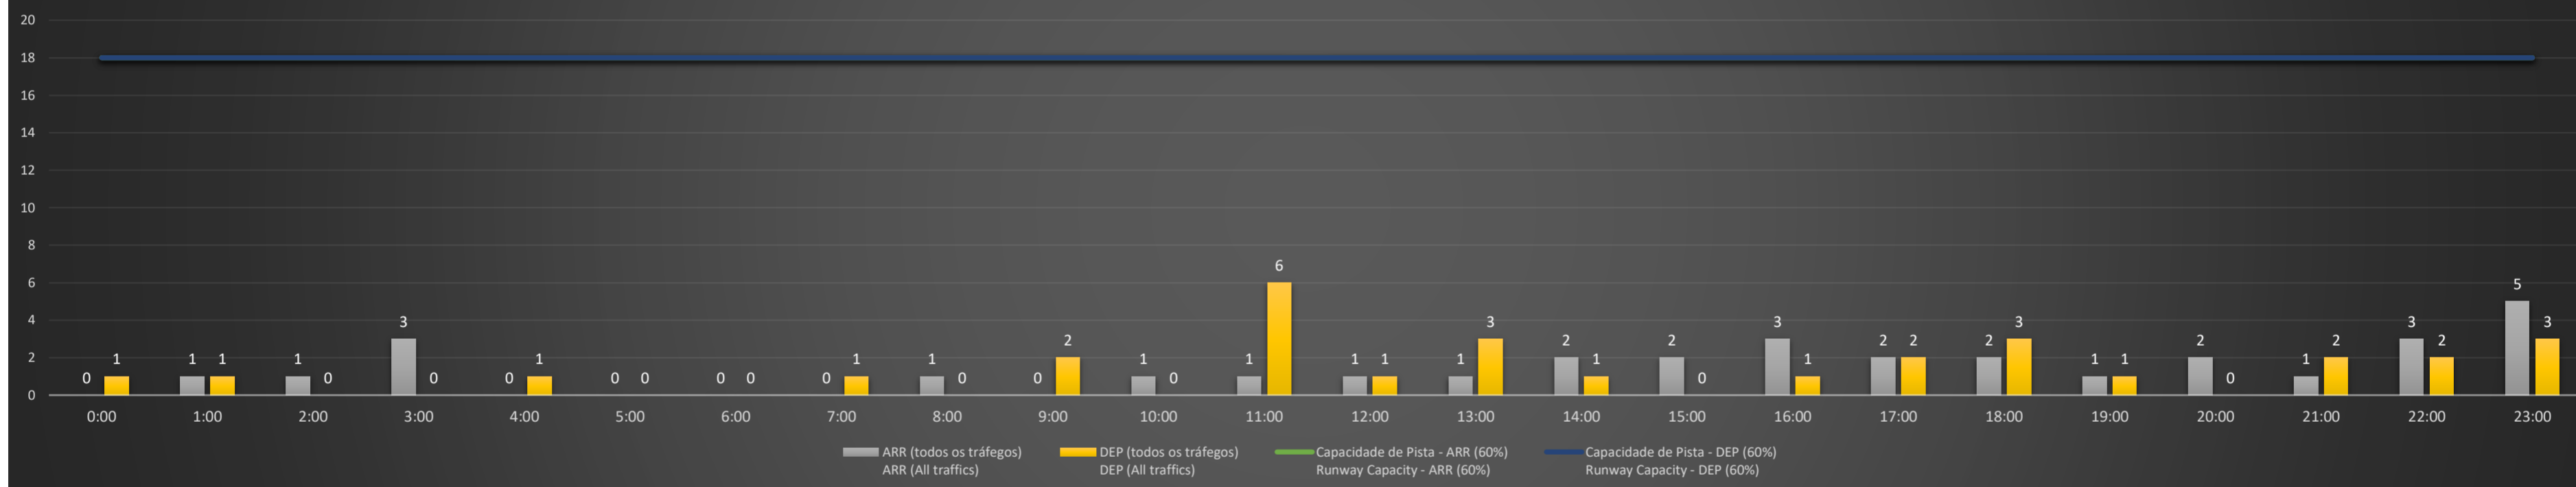

A/D - Horário Recomendado para Inspeção em Voo (aproximação e decolagem)
 Recommended Flight Inspection Schedule (approach and departure)

A - Horário Recomendado para Inspeção em Voo (aproximação somente)
 Recommended Flight Inspection Schedule (approach only)

NR - Horário Não Recomendado para Inspeção em Voo
 Not Recommended Flight Inspection Schedule

D - Horário Recomendado para Inspeção em Voo (decolagem somente)
 Recommended Flight Inspection Schedule (departure only)

SBGL/GIG - 06/06/2021

Previsão de Demanda Diária - Intervalo de 60min (R60) - Todos os Tipos de Tráfego - UTC
 Daily Demand Preview - 60min Interval (R60) - All Sorts of Traffic - UTC

SBGL/GIG - 07/06/2021

Previsão de Demanda Diária - Intervalo de 60min (R60) - Todos os Tipos de Tráfego - UTC
 Daily Demand Preview - 60min Interval (R60) - All Sorts of Traffic - UTC

SBGL/GIG - 08/06/2021

Previsão de Demanda Diária - Intervalo de 60min (R60) - Todos os Tipos de Tráfego - UTC
 Daily Demand Preview - 60min Interval (R60) - All Sorts of Traffic - UTC