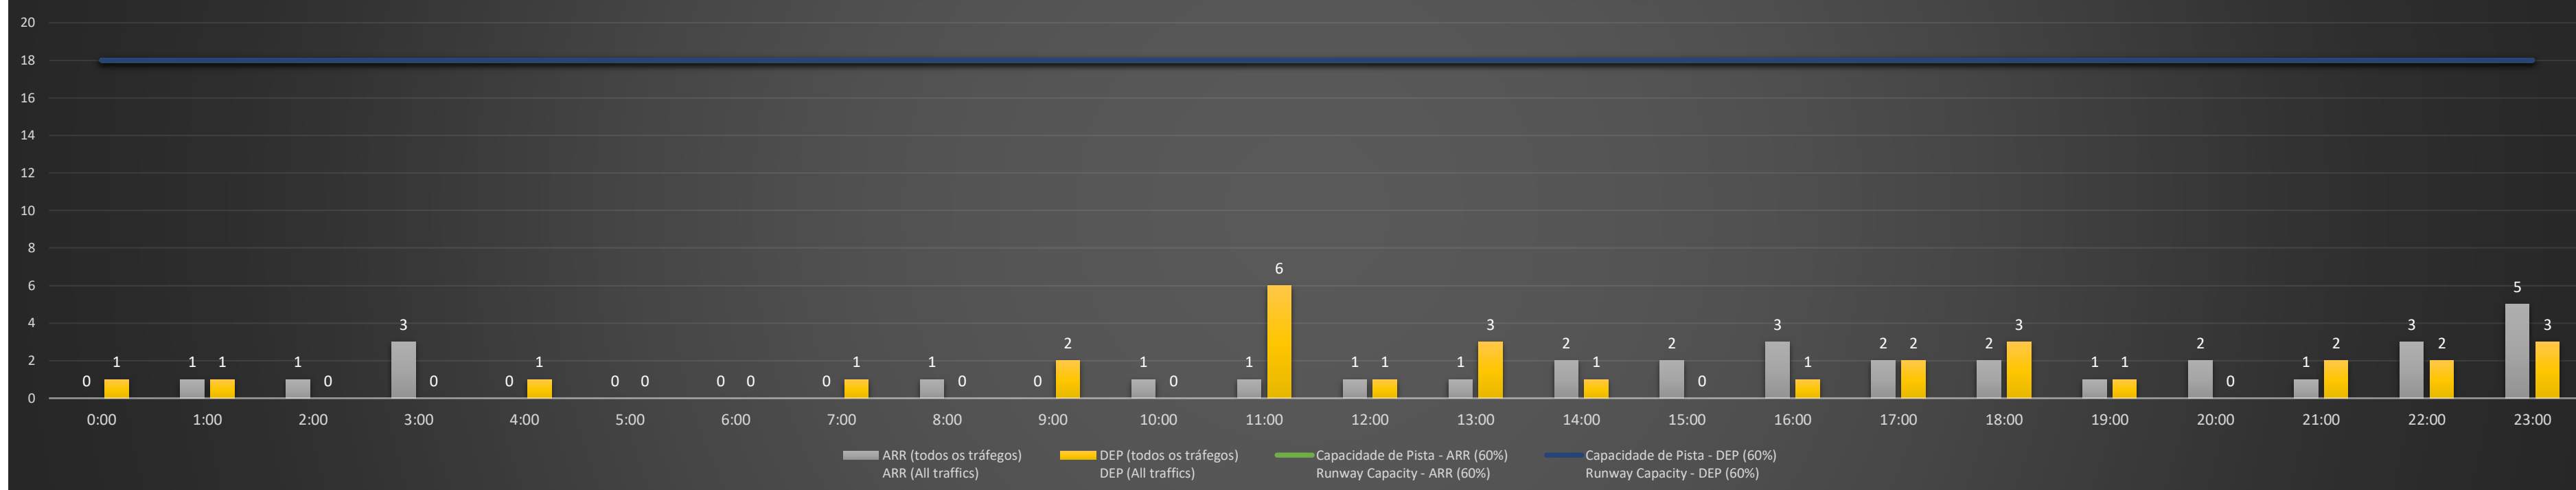

A/D - Horário Recomendado para Inspeção em Voo (aproximação e decolagem)
Recommended Flight Inspection Schedule (approach and departure)

A - Horário Recomendado para Inspeção em Voo (aproximação somente)
Recommended Flight Inspection Schedule (approach only)

NR - Horário Não Recomendado para Inspeção em Voo
Not Recommended Flight Inspection Schedule

D - Horário Recomendado para Inspeção em Voo (decolagem somente)
Recommended Flight Inspection Schedule (departure only)

SBGL/GIG - 06/06/2021

Previsão de Demanda Diária - Intervalo de 60min (R60) - Todos os Tipos de Tráfego - UTC
Daily Demand Preview - 60min Interval (R60) - All Sorts of Traffic - UTC

SBGL/GIG - 07/06/2021

Previsão de Demanda Diária - Intervalo de 60min (R60) - Todos os Tipos de Tráfego - UTC
Daily Demand Preview - 60min Interval (R60) - All Sorts of Traffic - UTC

SBGL/GIG - 08/06/2021

Previsão de Demanda Diária - Intervalo de 60min (R60) - Todos os Tipos de Tráfego - UTC
 Daily Demand Preview - 60min Interval (R60) - All Sorts of Traffic - UTC