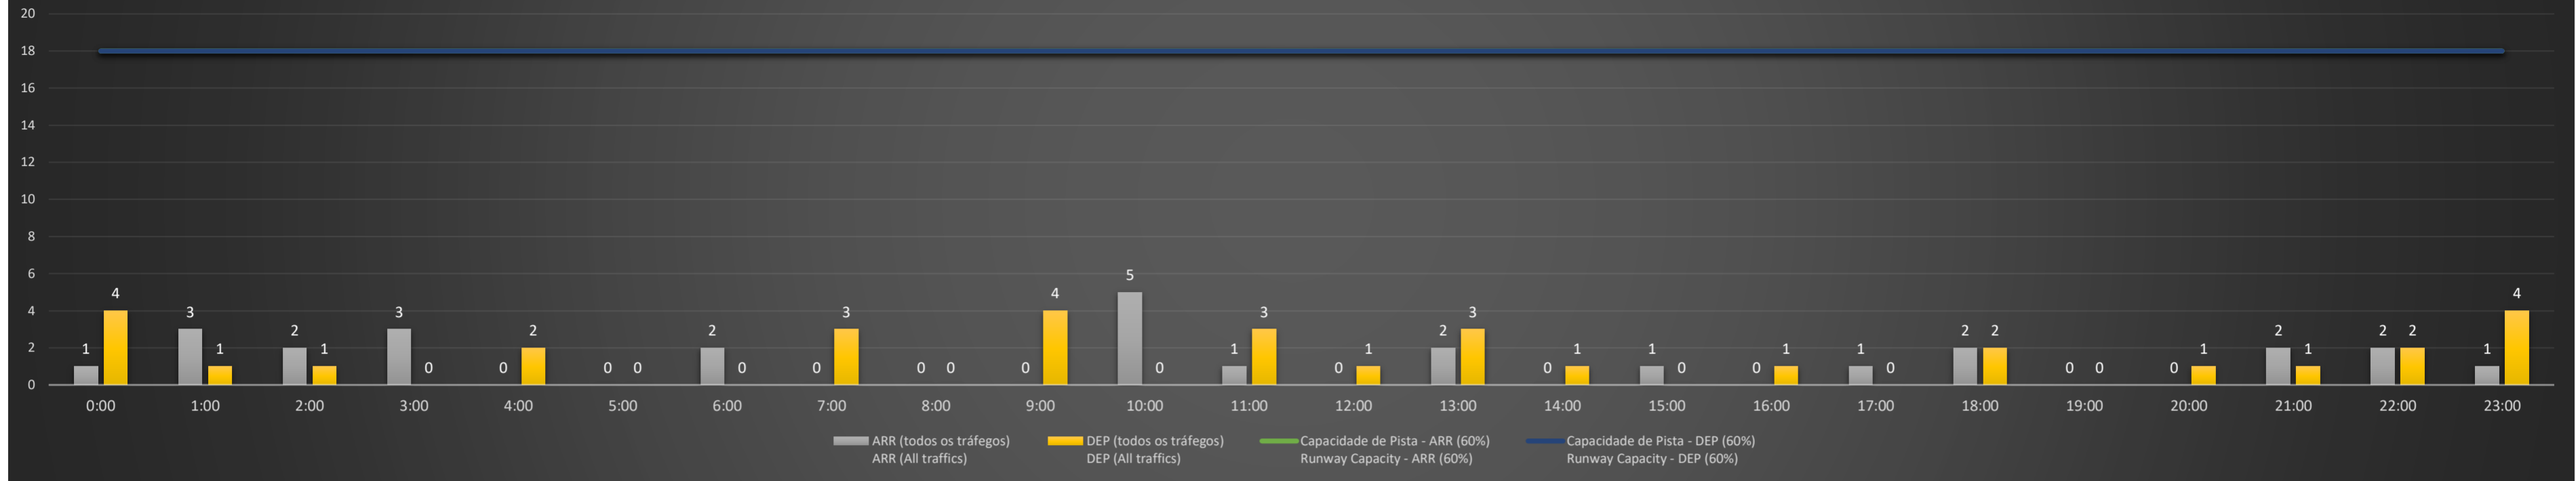

NR - Horário Não Recomendado para Inspeção em Voo
 Not Recommended Flight Inspection Schedule

D - Horário Recomendado para Inspeção em Voo (decolagem somente)
 Recommended Flight Inspection Schedule (departure only)

SBGL/GIG - 06/06/2021

Previsão de Demanda Diária - Intervalo de 60min (R60) - Todos os Tipos de Tráfego - UTC
 Daily Demand Preview - 60min Interval (R60) - All Sorts of Traffic - UTC

SBGL/GIG - 07/06/2021

Previsão de Demanda Diária - Intervalo de 60min (R60) - Todos os Tipos de Tráfego - UTC
 Daily Demand Preview - 60min Interval (R60) - All Sorts of Traffic - UTC

SBGL/GIG - 08/06/2021

Previsão de Demanda Diária - Intervalo de 60min (R60) - Todos os Tipos de Tráfego - UTC
 Daily Demand Preview - 60min Interval (R60) - All Sorts of Traffic - UTC

Previsão de Demanda Diária - Intervalo de 60min (R60) - Todos os Tipos de Tráfego - UTC
 Daily Demand Preview - 60min Interval (R60) - All Sorts of Traffic - UTC

SBGL/GIG - 11/06/2021

Previsão de Demanda Diária - Intervalo de 60min (R60) - Todos os Tipos de Tráfego - UTC
 Daily Demand Preview - 60min Interval (R60) - All Sorts of Traffic - UTC