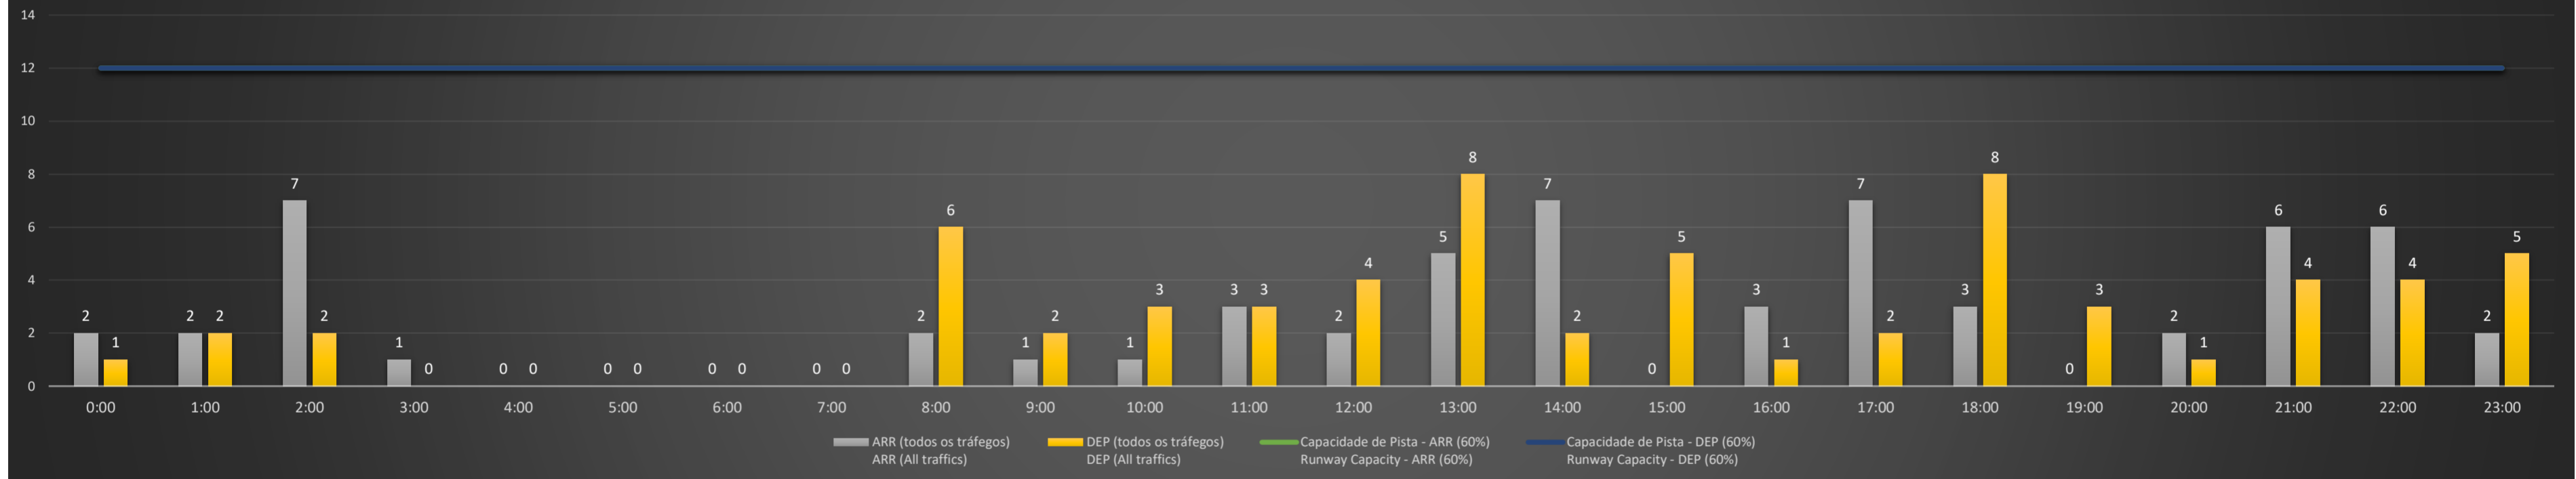

NR - Horário Não Recomendado para Inspeção em Voo
 Not Recommended Flight Inspection Schedule

D - Horário Recomendado para Inspeção em Voo (decolagem somente)
 Recommended Flight Inspection Schedule (departure only)

SBPA/POA - 06/06/2021

SBPA/POA - 07/06/2021

SBPA/POA - 08/06/2021

Previsão de Demanda Diária - Intervalo de 60min (R60) - Todos os Tipos de Tráfego - UTC
 Daily Demand Preview - 60min Interval (R60) - All Sorts of Traffic - UTC

SBPA/POA - 09/06/2021

Previsão de Demanda Diária - Intervalo de 60min (R60) - Todos os Tipos de Tráfego - UTC
 Daily Demand Preview - 60min Interval (R60) - All Sorts of Traffic - UTC

SBPA/POA - 10/06/2021

Previsão de Demanda Diária - Intervalo de 60min (R60) - Todos os Tipos de Tráfego - UTC
 Daily Demand Preview - 60min Interval (R60) - All Sorts of Traffic - UTC

SBPA/POA - 11/06/2021

Previsão de Demanda Diária - Intervalo de 60min (R60) - Todos os Tipos de Tráfego - UTC
 Daily Demand Preview - 60min Interval (R60) - All Sorts of Traffic - UTC