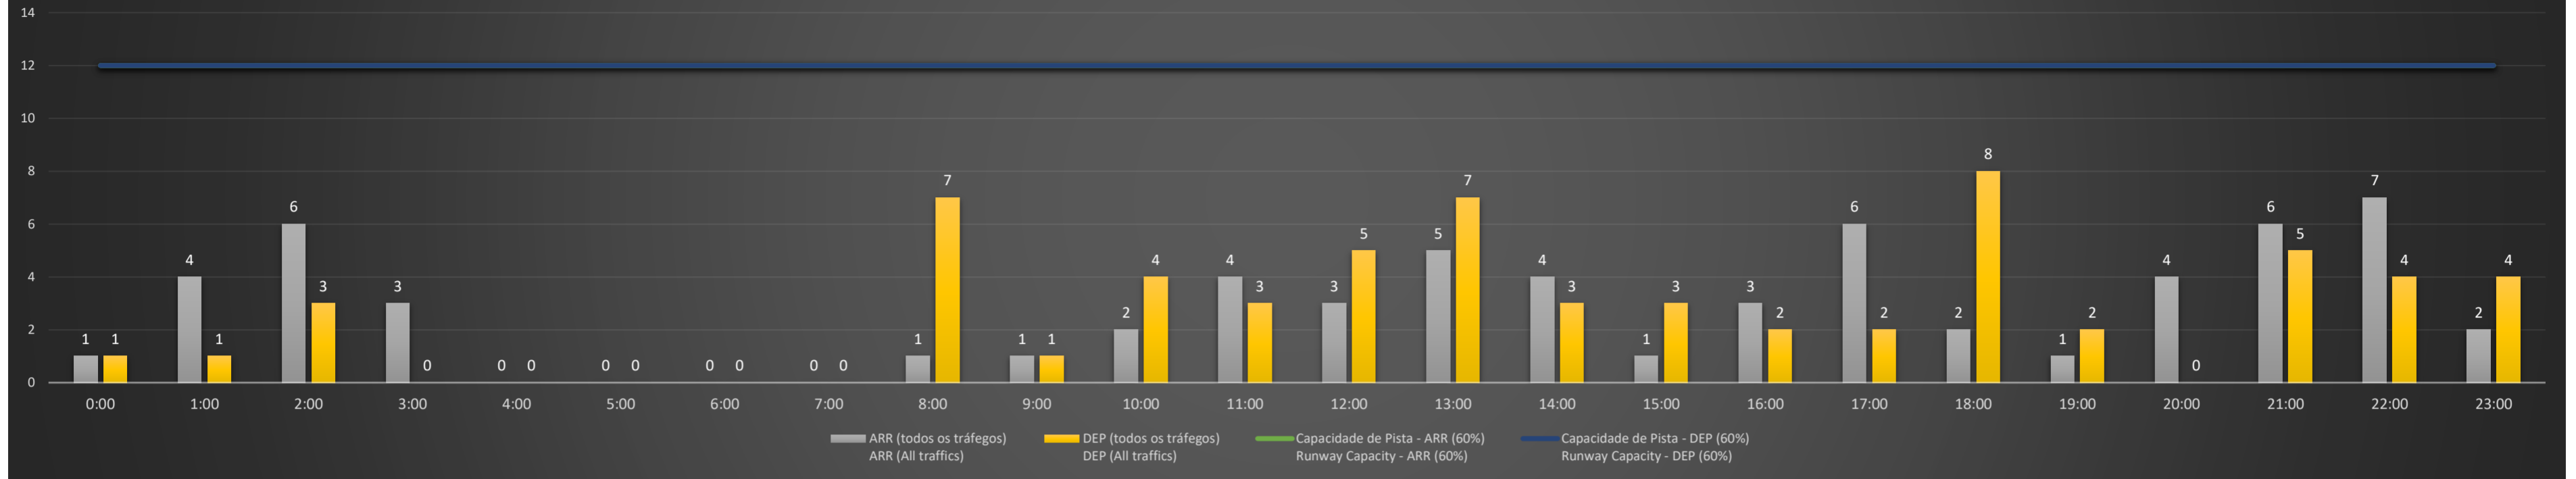

NR - Horário Não Recomendado para Inspeção em Voo
 Not Recommended Flight Inspection Schedule

D - Horário Recomendado para Inspeção em Voo (decolagem somente)
 Recommended Flight Inspection Schedule (departure only)

SBPA/POA - 09/06/2021

Previsão de Demanda Diária - Intervalo de 60min (R60) - Todos os Tipos de Tráfego - UTC
 Daily Demand Preview - 60min Interval (R60) - All Sorts of Traffic - UTC

SBPA/POA - 10/06/2021

Previsão de Demanda Diária - Intervalo de 60min (R60) - Todos os Tipos de Tráfego - UTC
 Daily Demand Preview - 60min Interval (R60) - All Sorts of Traffic - UTC

SBPA/POA - 11/06/2021

Previsão de Demanda Diária - Intervalo de 60min (R60) - Todos os Tipos de Tráfego - UTC
 Daily Demand Preview - 60min Interval (R60) - All Sorts of Traffic - UTC

SBPA/POA - 12/06/2021

Previsão de Demanda Diária - Intervalo de 60min (R60) - Todos os Tipos de Tráfego - UTC
 Daily Demand Preview - 60min Interval (R60) - All Sorts of Traffic - UTC