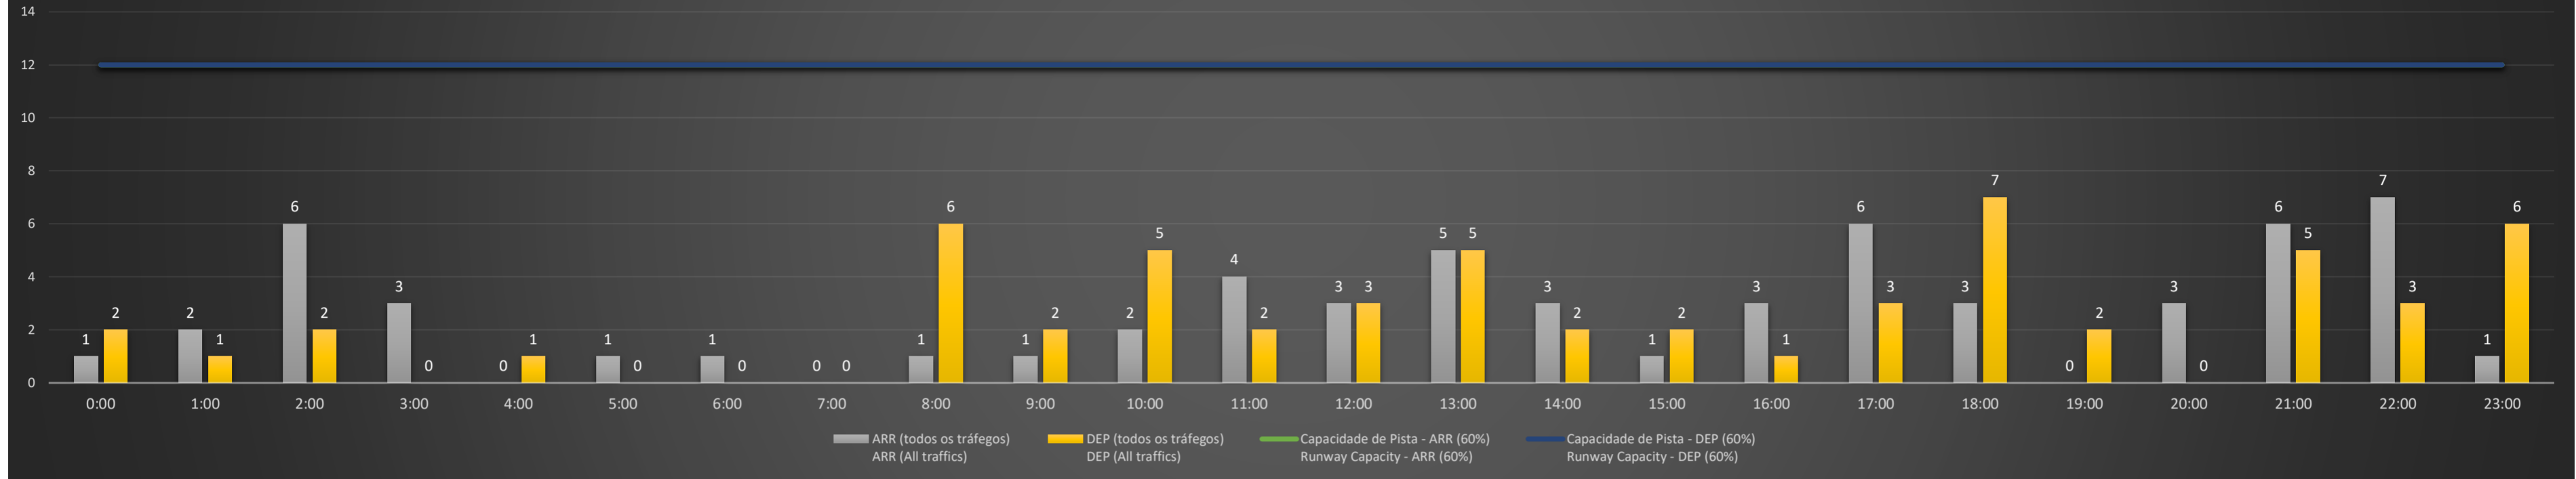

NR - Horário Não Recomendado para Inspeção em Voo
 Not Recommended Flight Inspection Schedule

D - Horário Recomendado para Inspeção em Voo (decolagem somente)
 Recommended Flight Inspection Schedule (departure only)

SBPA/POA - 06/06/2021

SBPA/POA - 07/06/2021

SBPA/POA - 08/06/2021

Previsão de Demanda Diária - Intervalo de 60min (R60) - Todos os Tipos de Tráfego - UTC
 Daily Demand Preview - 60min Interval (R60) - All Sorts of Traffic - UTC

SBPA/POA - 09/06/2021

Previsão de Demanda Diária - Intervalo de 60min (R60) - Todos os Tipos de Tráfego - UTC
 Daily Demand Preview - 60min Interval (R60) - All Sorts of Traffic - UTC

SBPA/POA - 10/06/2021

Previsão de Demanda Diária - Intervalo de 60min (R60) - Todos os Tipos de Tráfego - UTC
 Daily Demand Preview - 60min Interval (R60) - All Sorts of Traffic - UTC

SBPA/POA - 11/06/2021

Previsão de Demanda Diária - Intervalo de 60min (R60) - Todos os Tipos de Tráfego - UTC
 Daily Demand Preview - 60min Interval (R60) - All Sorts of Traffic - UTC