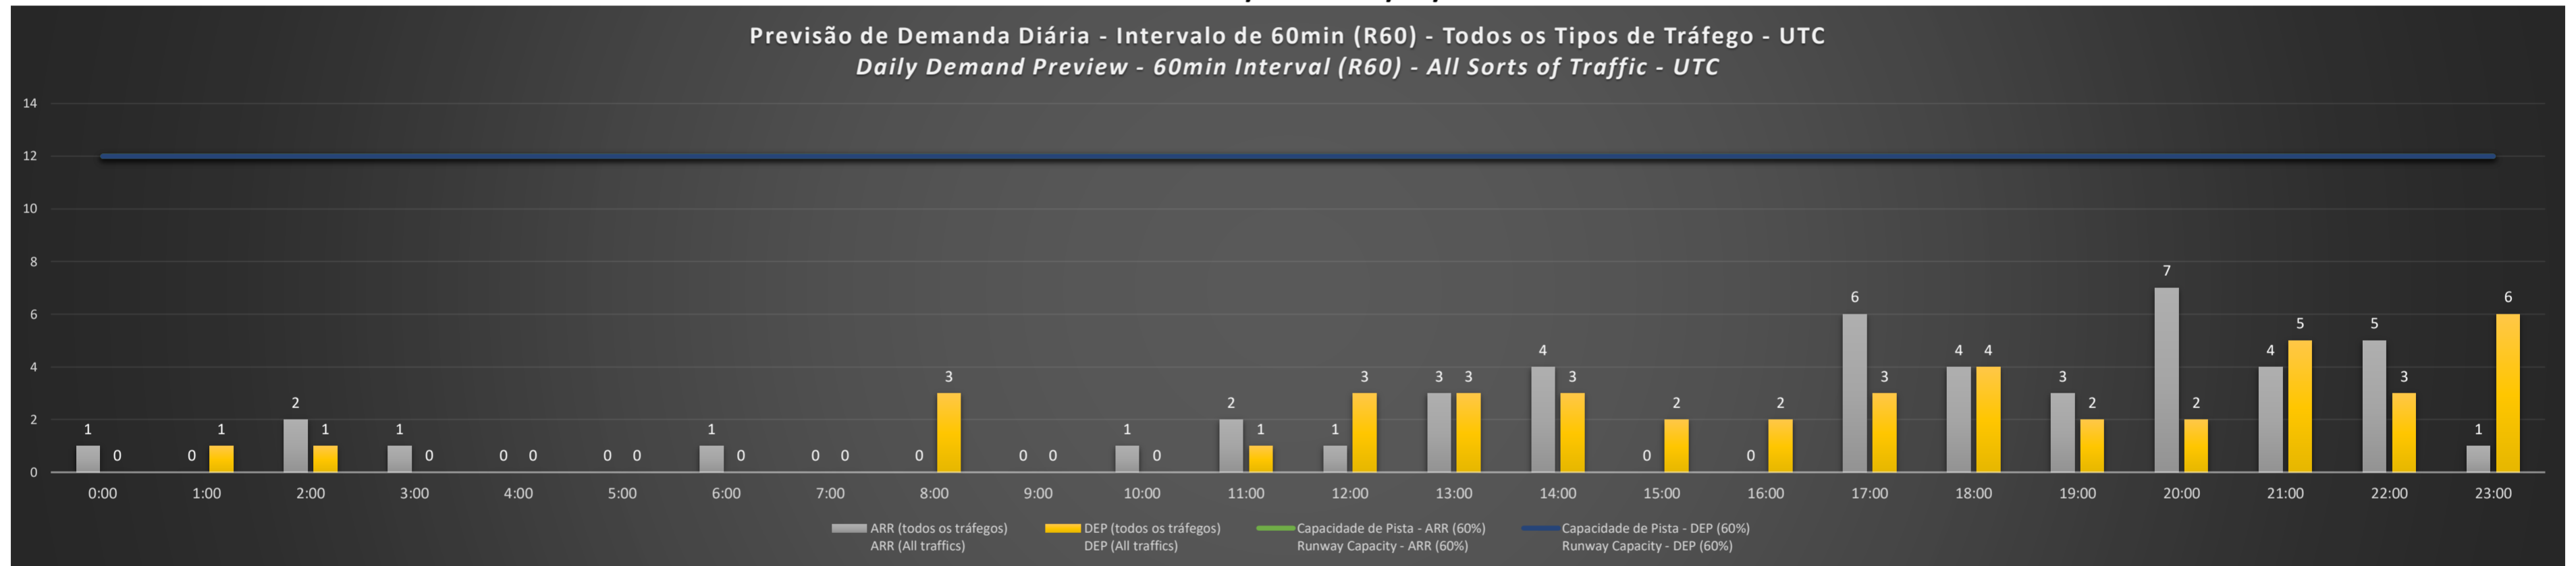

0:00	1:00	2:00	3:00	4:00	5:00	6:00	7:00	8:00	9:00	10:00	11:00	12:00	13:00	14:00	15:00	16:00	17:00	18:00	19:00	20:00	21:00	22:00	23:00
06/06/2021	A/D	A/D	A/D	A/D	A/D	A/D	A/D	A/D	A/D	A/D	A/D	A/D	A/D	A/D	A/D	A/D	A/D	A/D	A/D	A/D	A/D	A/D	A/D	A/D
07/06/2021	A/D	A/D	A/D	A/D	A/D	A/D	A/D	A/D	A/D	A/D	A/D	A/D	A/D	A/D	A/D	A/D	A/D	A/D	A/D	A/D	A/D	A/D	A/D	A/D
08/06/2021	A/D	A/D	A/D	A/D	A/D	A/D	A/D	A/D	A/D	A/D	A/D	A/D	A/D	A/D	A/D	A/D	A/D	A/D	A/D	A/D	A/D	A/D	A/D	A/D
09/06/2021	A/D	A/D	A/D	A/D	A/D	A/D	A/D	A/D	A/D	A/D	A/D	A/D	A/D	A/D	A/D	A/D	A/D	A/D	A/D	A/D	A/D	A/D	A/D	A/D
10/06/2021	A/D	A/D	A/D	A/D	A/D	A/D	A/D	A/D	A/D	A/D	A/D	A/D	A/D	A/D	A/D	A/D	A/D	A/D	A/D	A/D	A/D	A/D	A/D	A/D
11/06/2021	A/D	A/D	A/D	A/D	A/D	A/D	A/D	A/D	A/D	A/D	A/D	A/D	A/D	A/D	A/D	A/D	A/D	A/D	A/D	A/D	A/D	A/D	A/D	A/D
12/06/2021	A/D	A/D	A/D	A/D	A/D	A/D	A/D	A/D	A/D	A/D	A/D	A/D	A/D	A/D	A/D	A/D	A/D	A/D	A/D	A/D	A/D	A/D	A/D	A/D

A/D - Horário Recomendado para Inspeção em Voo (aproximação e decolagem)
Recommended Flight Inspection Schedule (approach and departure)

A - Horário Recomendado para Inspeção em Voo (aproximação somente)
Recommended Flight Inspection Schedule (approach only)

NR - Horário Não Recomendado para Inspeção em Voo
Not Recommended Flight Inspection Schedule

D - Horário Recomendado para Inspeção em Voo (decolagem somente)
Recommended Flight Inspection Schedule (departure only)

SBPA/POA - 06/06/2021