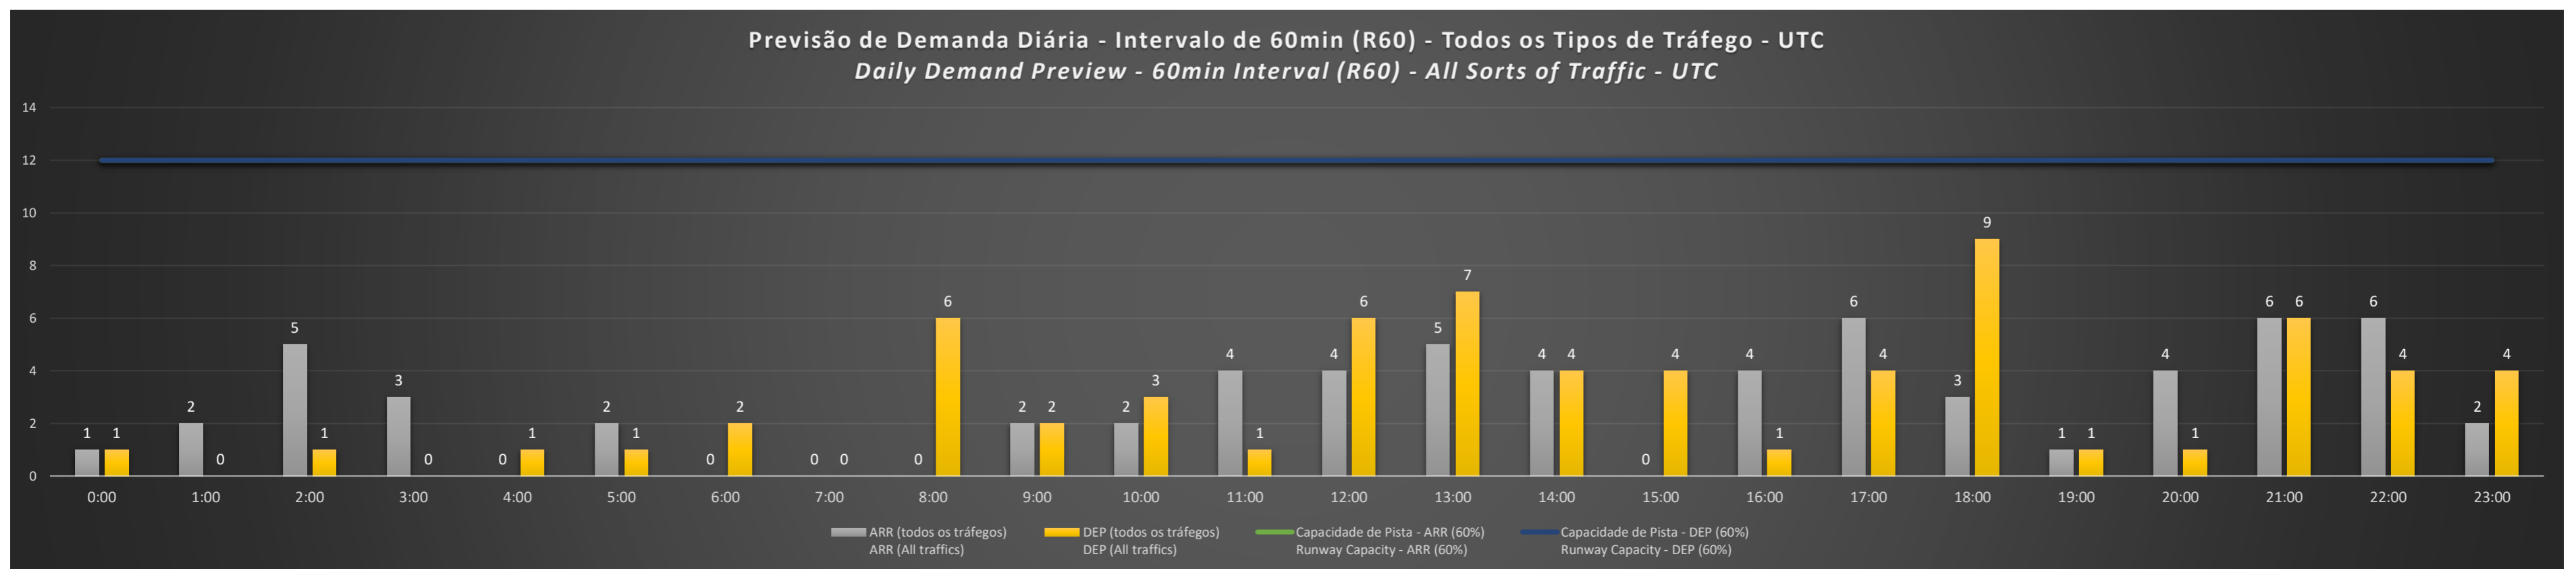

SBPA/POA - 07/06/2021