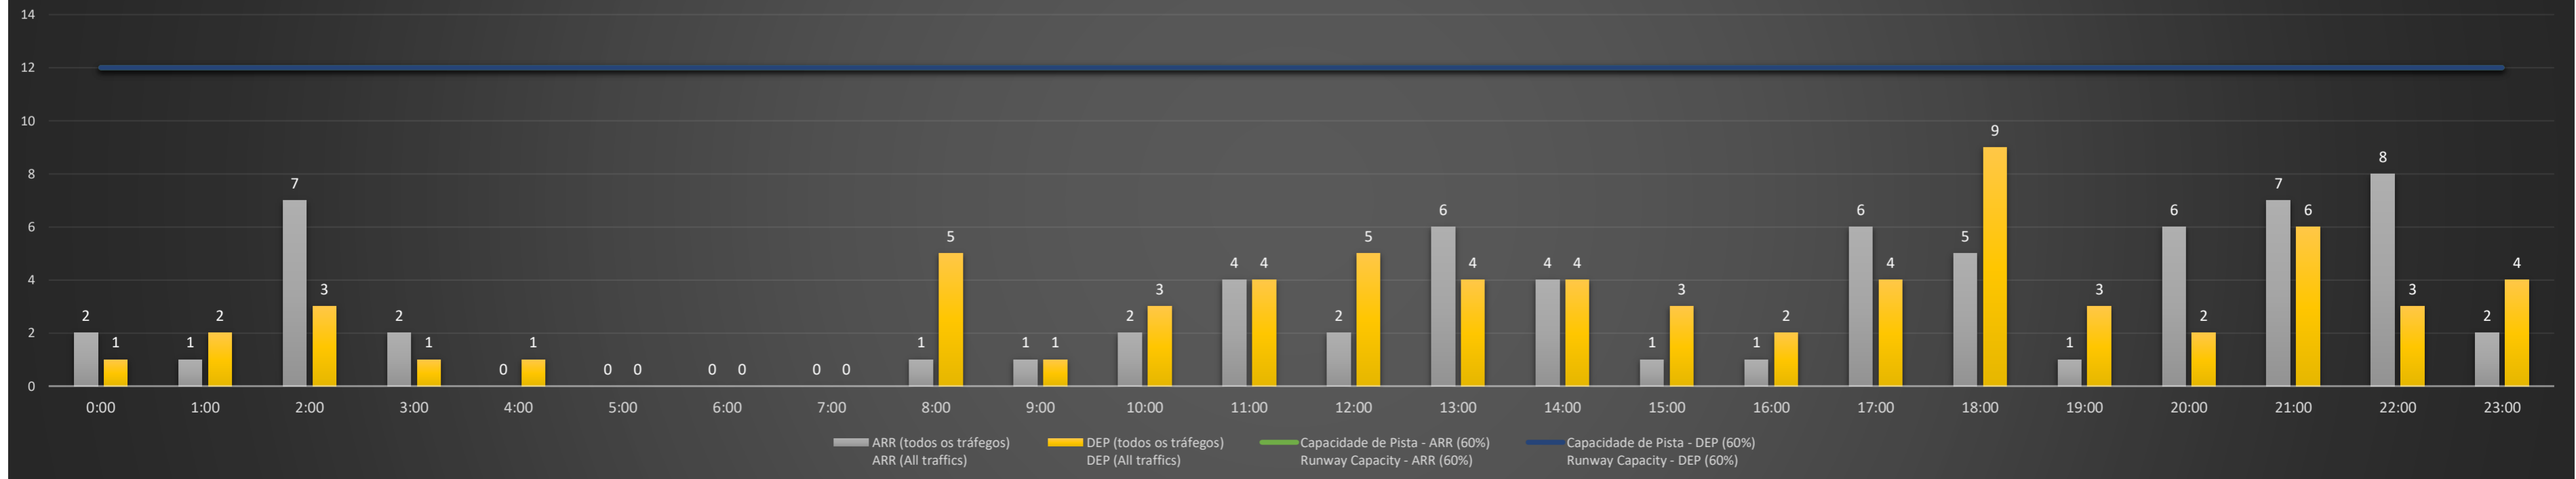

NR - Horário Não Recomendado para Inspeção em Voo
 Not Recommended Flight Inspection Schedule

D - Horário Recomendado para Inspeção em Voo (decolagem somente)
 Recommended Flight Inspection Schedule (departure only)

SBPA/POA - 06/06/2021

SBPA/POA - 07/06/2021

SBPA/POA - 08/06/2021

Previsão de Demanda Diária - Intervalo de 60min (R60) - Todos os Tipos de Tráfego - UTC
 Daily Demand Preview - 60min Interval (R60) - All Sorts of Traffic - UTC

SBPA/POA - 09/06/2021

Previsão de Demanda Diária - Intervalo de 60min (R60) - Todos os Tipos de Tráfego - UTC
 Daily Demand Preview - 60min Interval (R60) - All Sorts of Traffic - UTC

SBPA/POA - 10/06/2021

Previsão de Demanda Diária - Intervalo de 60min (R60) - Todos os Tipos de Tráfego - UTC
 Daily Demand Preview - 60min Interval (R60) - All Sorts of Traffic - UTC

SBPA/POA - 11/06/2021

Previsão de Demanda Diária - Intervalo de 60min (R60) - Todos os Tipos de Tráfego - UTC
 Daily Demand Preview - 60min Interval (R60) - All Sorts of Traffic - UTC