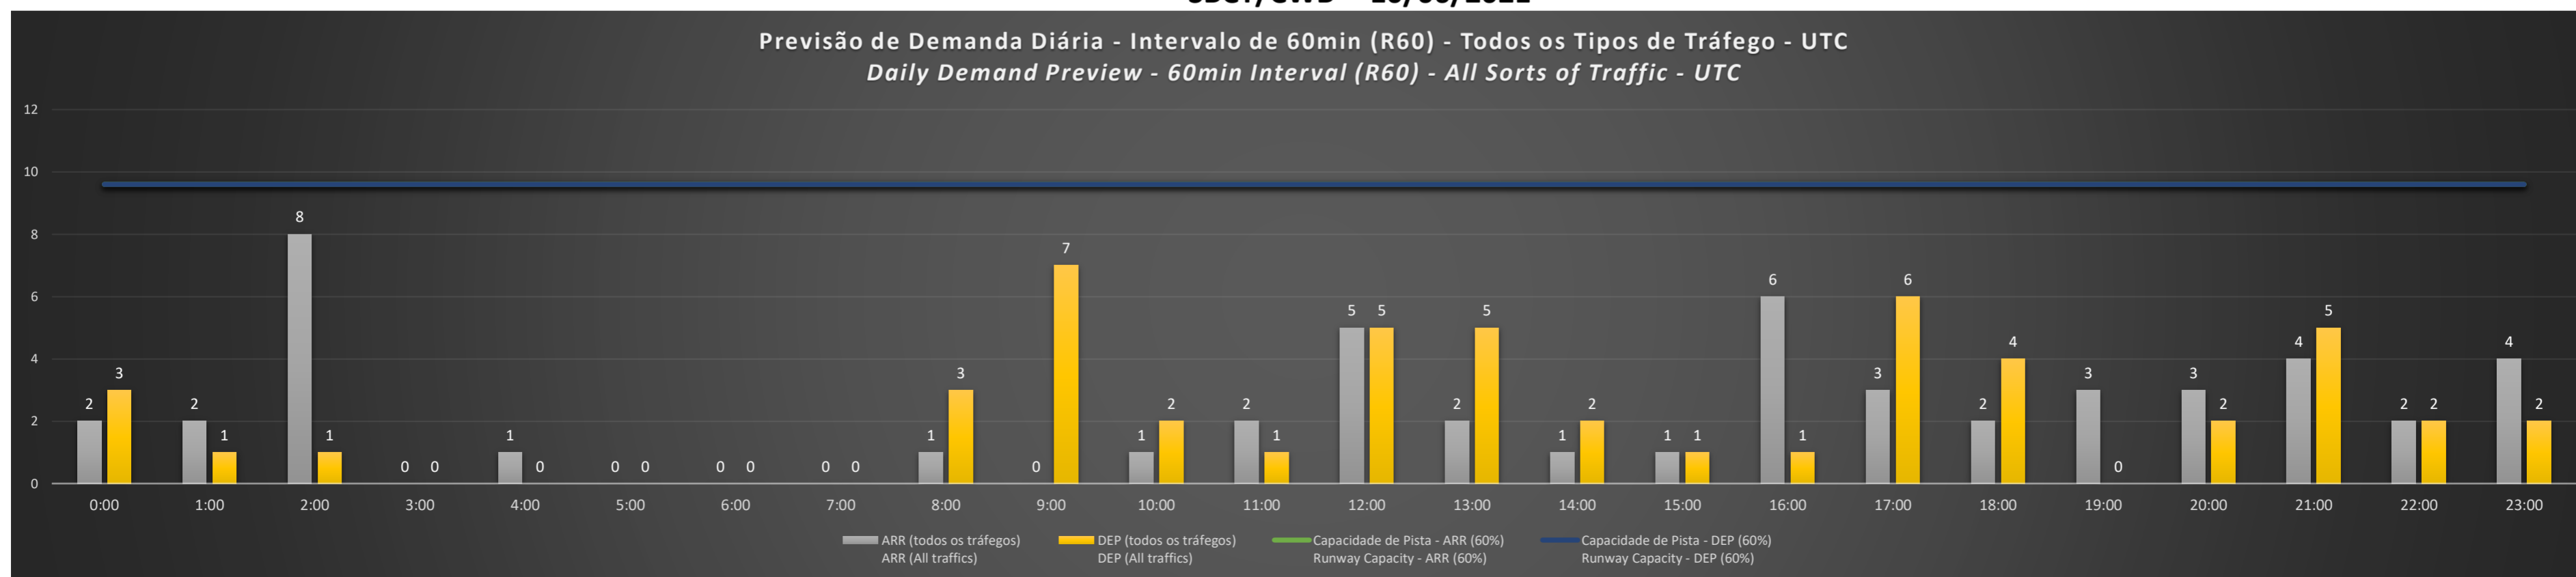

SBCT/CWB - 10/06/2021