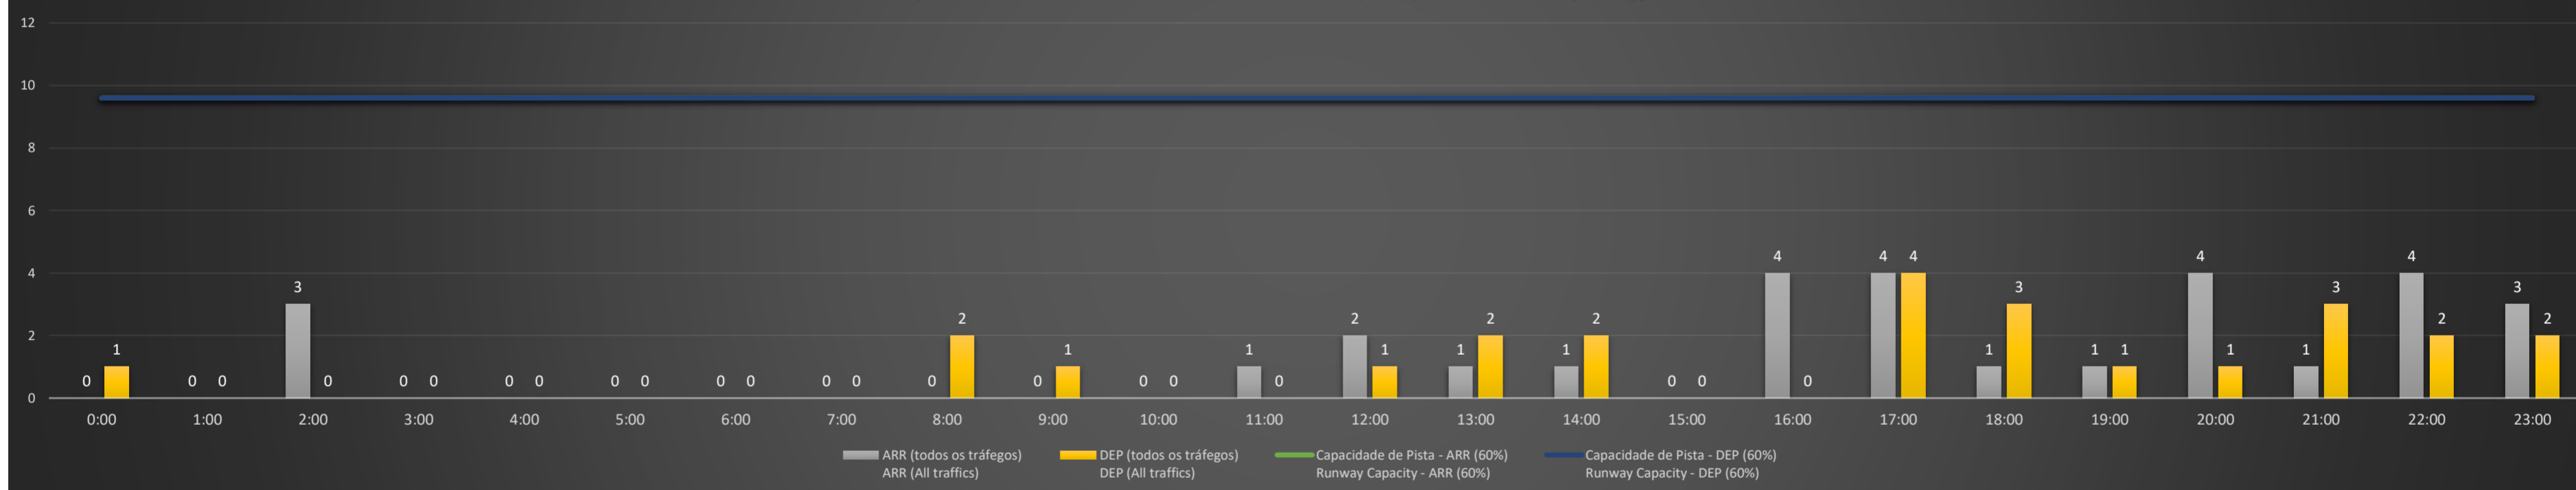

**A/D** - Horário Recomendado para Inspeção em Voo (aproximação e decolagem)  
 Recommended Flight Inspection Schedule (approach and departure)

**A** - Horário Recomendado para Inspeção em Voo (aproximação somente)  
 Recommended Flight Inspection Schedule (approach only)

**NR** - Horário Não Recomendado para Inspeção em Voo  
 Not Recommended Flight Inspection Schedule

**D** - Horário Recomendado para Inspeção em Voo (decolagem somente)  
 Recommended Flight Inspection Schedule (departure only)

SBCT/CWB - 06/06/2021

Previsão de Demanda Diária - Intervalo de 60min (R60) - Todos os Tipos de Tráfego - UTC  
 Daily Demand Preview - 60min Interval (R60) - All Sorts of Traffic - UTC

SBCT/CWB - 07/06/2021

Previsão de Demanda Diária - Intervalo de 60min (R60) - Todos os Tipos de Tráfego - UTC  
 Daily Demand Preview - 60min Interval (R60) - All Sorts of Traffic - UTC