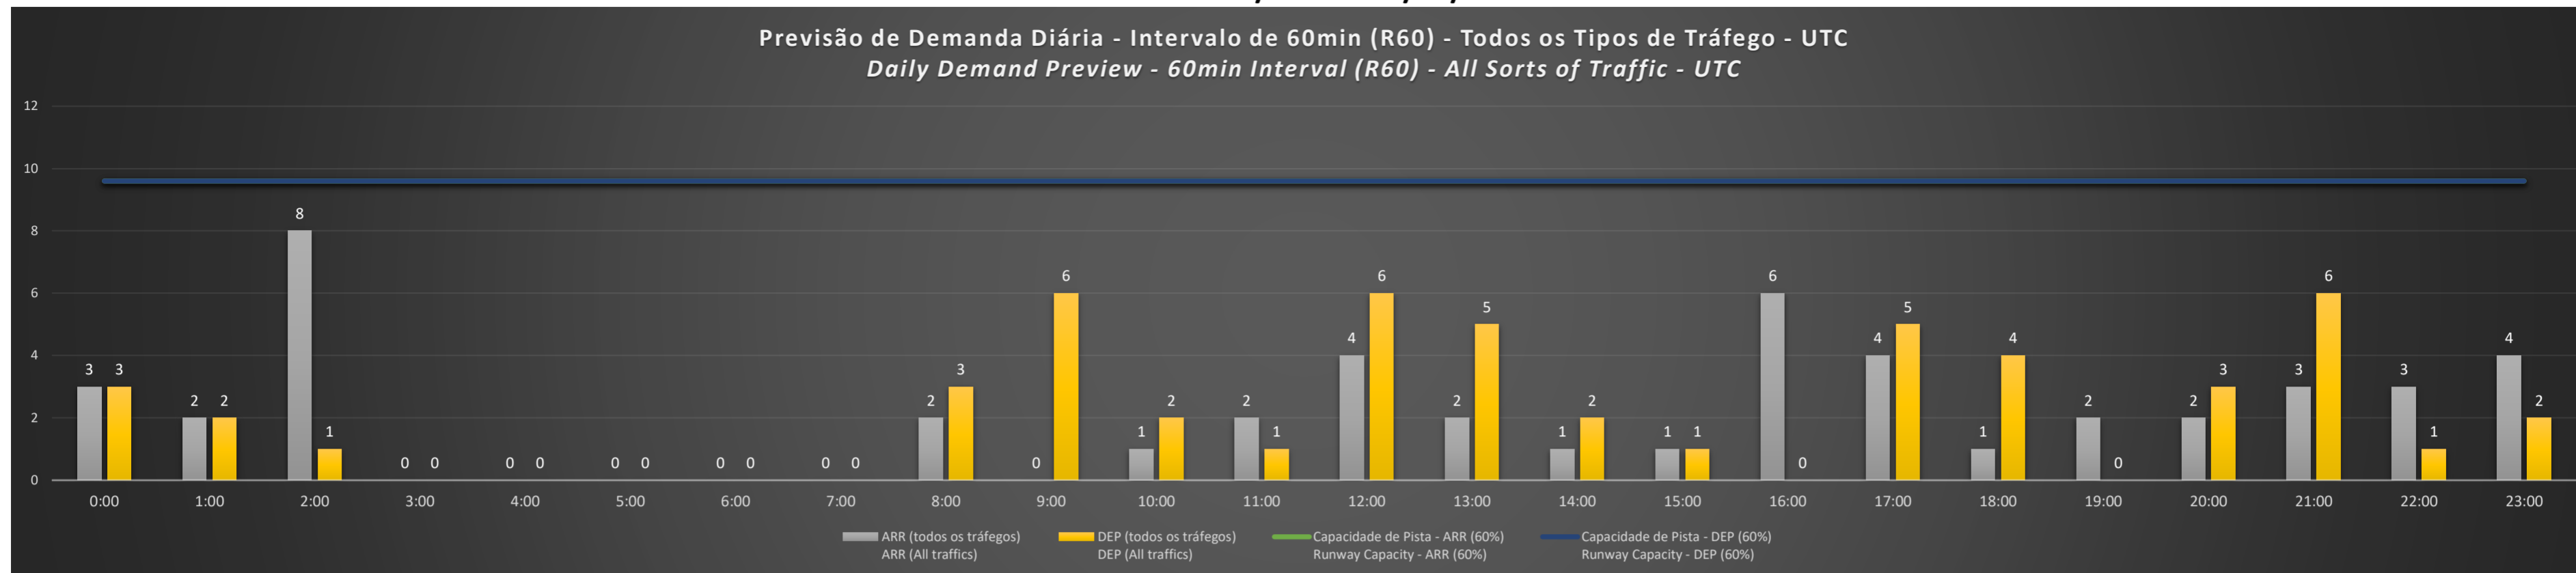

SBCT/CWB - 08/06/2021