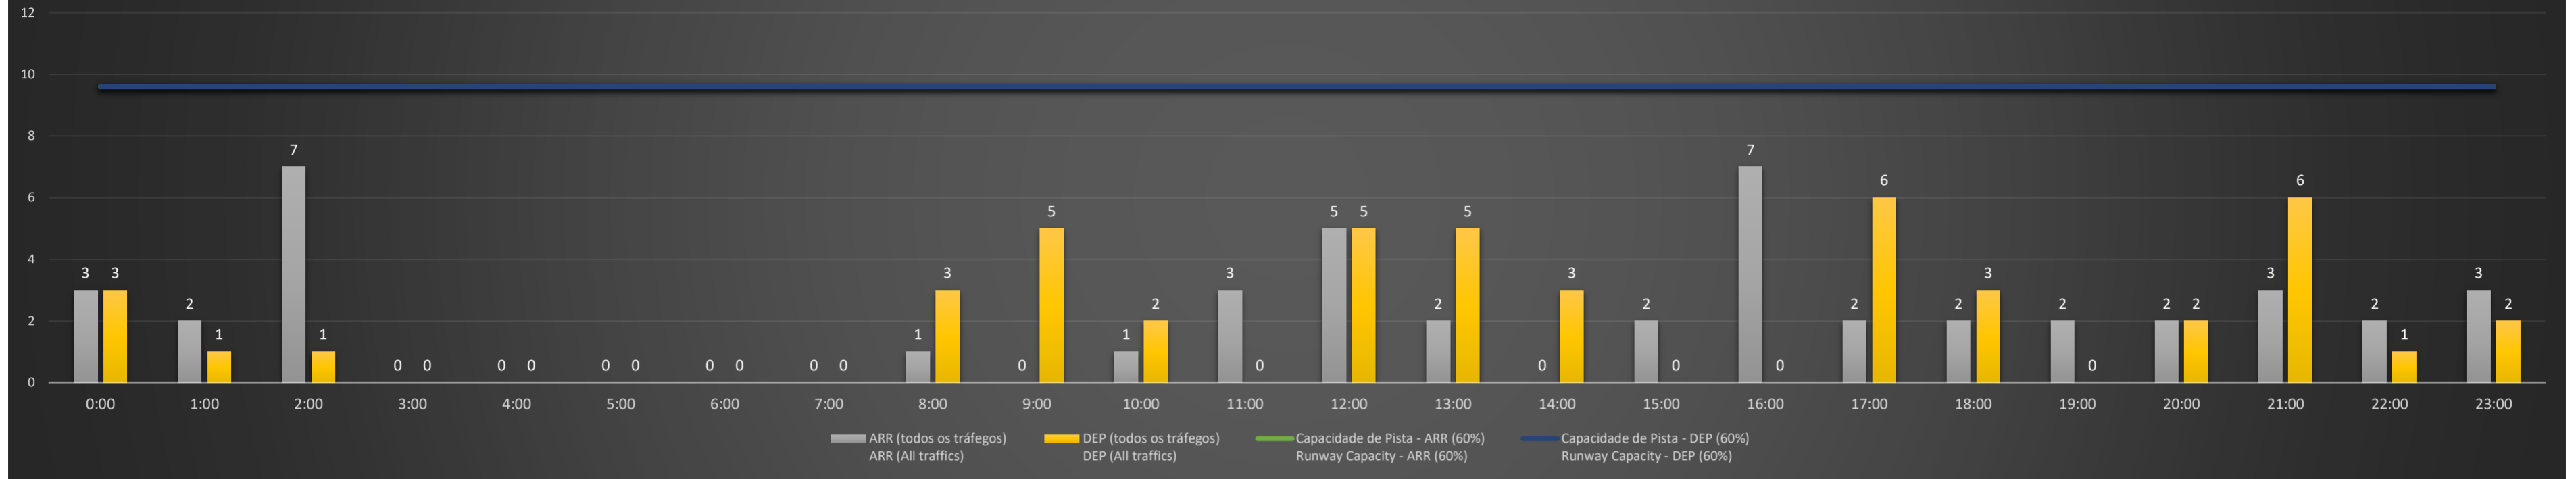

**A/D** - Horário Recomendado para Inspeção em Voo (aproximação e decolagem)  
 Recommended Flight Inspection Schedule (approach and departure)

**A** - Horário Recomendado para Inspeção em Voo (aproximação somente)  
 Recommended Flight Inspection Schedule (approach only)

**NR** - Horário Não Recomendado para Inspeção em Voo  
 Not Recommended Flight Inspection Schedule

**D** - Horário Recomendado para Inspeção em Voo (decolagem somente)  
 Recommended Flight Inspection Schedule (departure only)

### SBCT/CWB - 10/06/2021

**SBCT/CWB - 11/06/2021**

Previsão de Demanda Diária - Intervalo de 60min (R60) - Todos os Tipos de Tráfego - UTC  
 Daily Demand Preview - 60min Interval (R60) - All Sorts of Traffic - UTC

**SBCT/CWB - 12/06/2021**

Previsão de Demanda Diária - Intervalo de 60min (R60) - Todos os Tipos de Tráfego - UTC  
 Daily Demand Preview - 60min Interval (R60) - All Sorts of Traffic - UTC