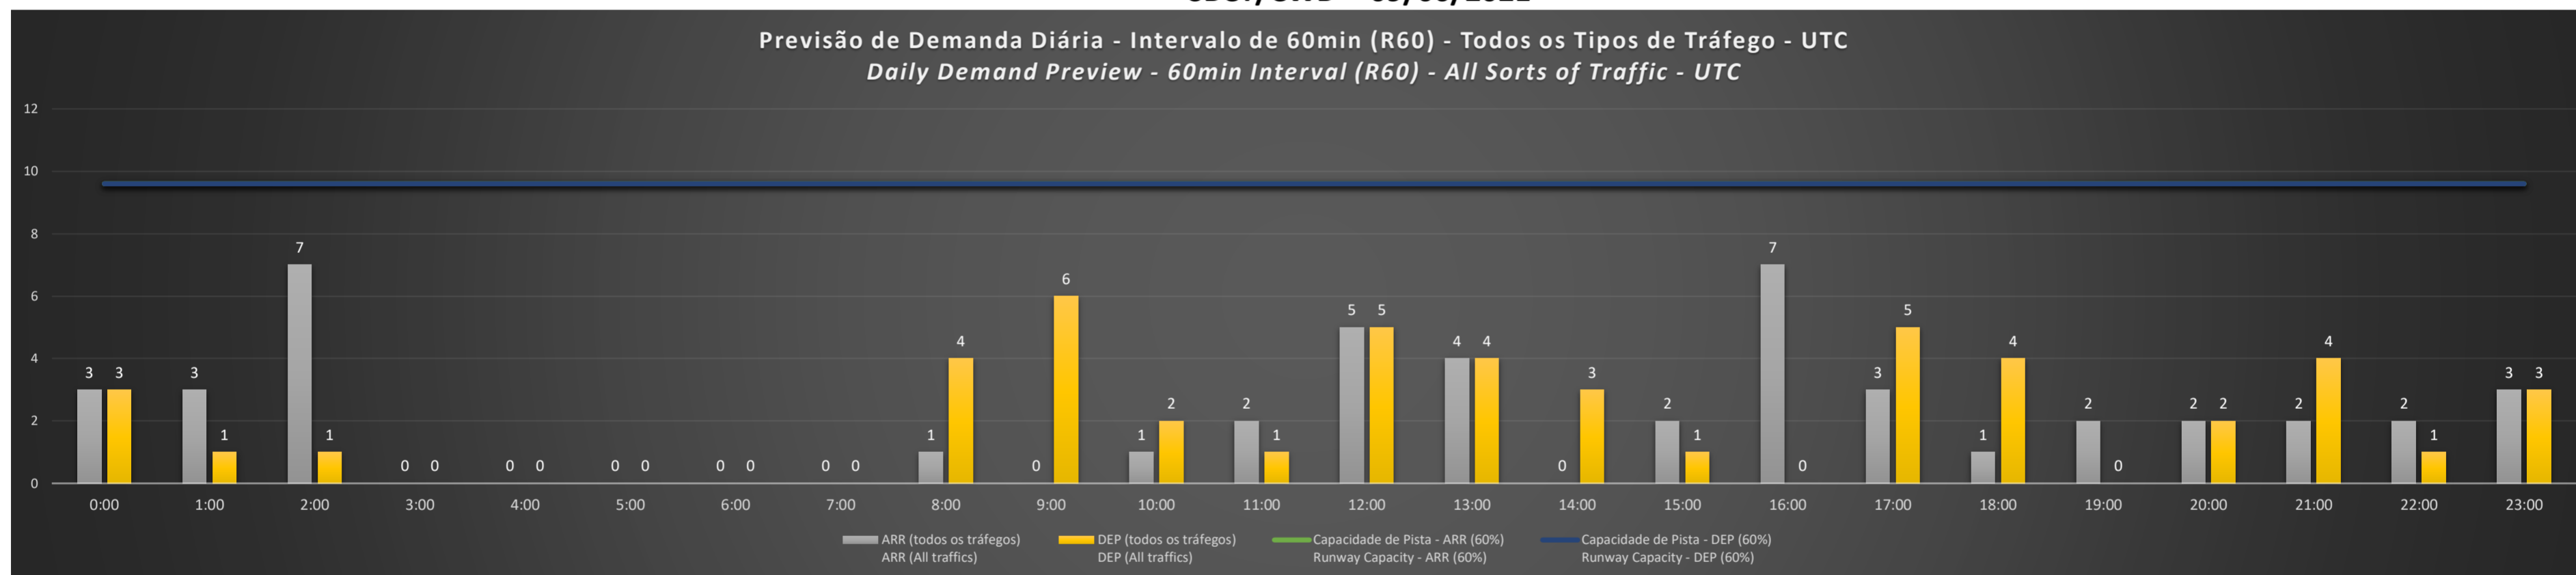

SBCT/CWB - 09/06/2021