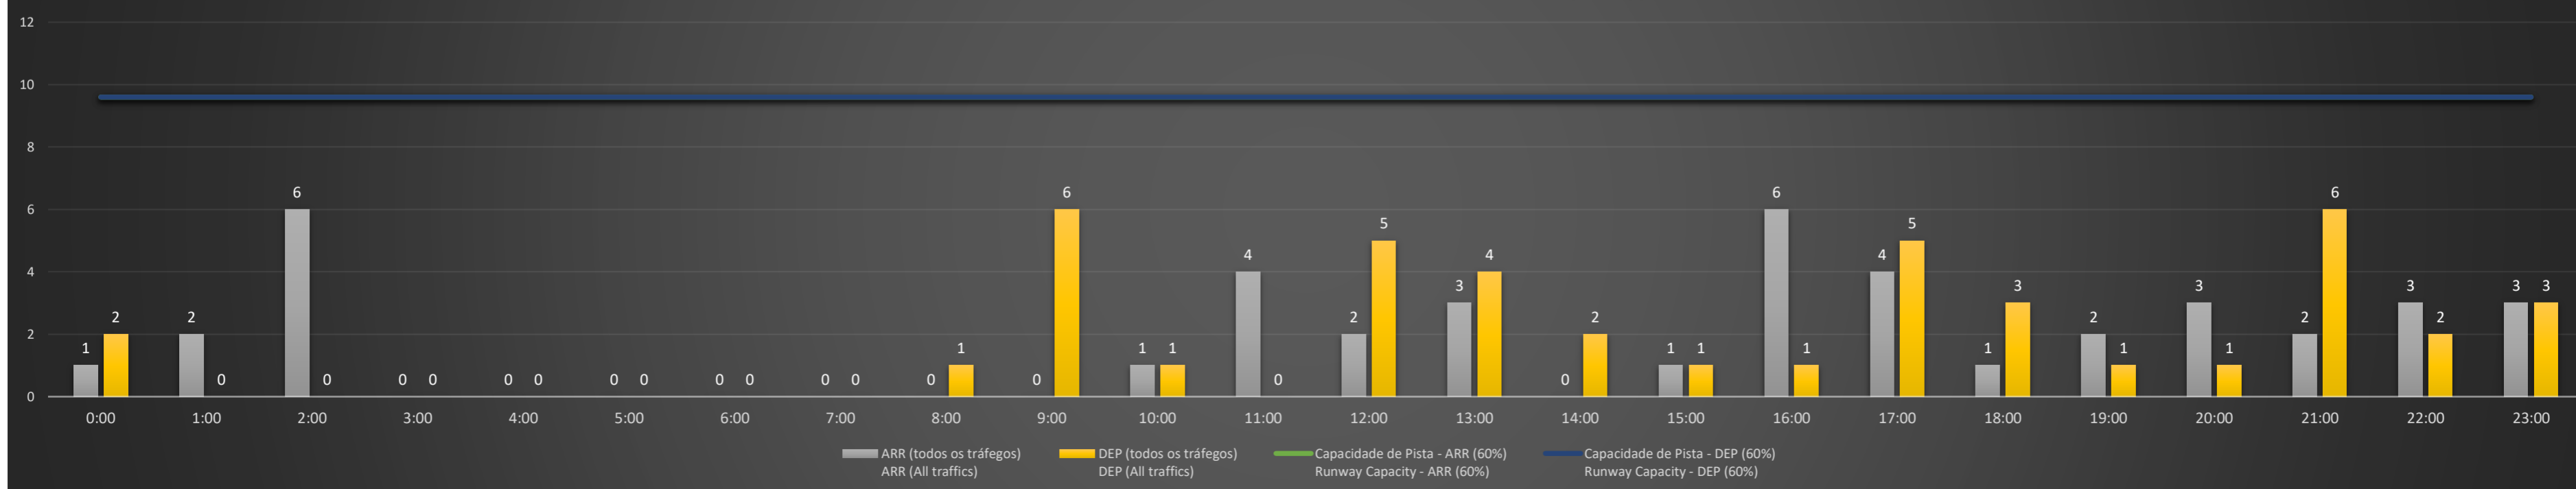

**A/D** - Horário Recomendado para Inspeção em Voo (aproximação e decolagem)  
 Recommended Flight Inspection Schedule (approach and departure)

**A** - Horário Recomendado para Inspeção em Voo (aproximação somente)  
 Recommended Flight Inspection Schedule (approach only)

**NR** - Horário Não Recomendado para Inspeção em Voo  
 Not Recommended Flight Inspection Schedule

**D** - Horário Recomendado para Inspeção em Voo (decolagem somente)  
 Recommended Flight Inspection Schedule (departure only)

SBCT/CWB - 06/06/2021

Previsão de Demanda Diária - Intervalo de 60min (R60) - Todos os Tipos de Tráfego - UTC  
 Daily Demand Preview - 60min Interval (R60) - All Sorts of Traffic - UTC

SBCT/CWB - 07/06/2021

Previsão de Demanda Diária - Intervalo de 60min (R60) - Todos os Tipos de Tráfego - UTC  
 Daily Demand Preview - 60min Interval (R60) - All Sorts of Traffic - UTC