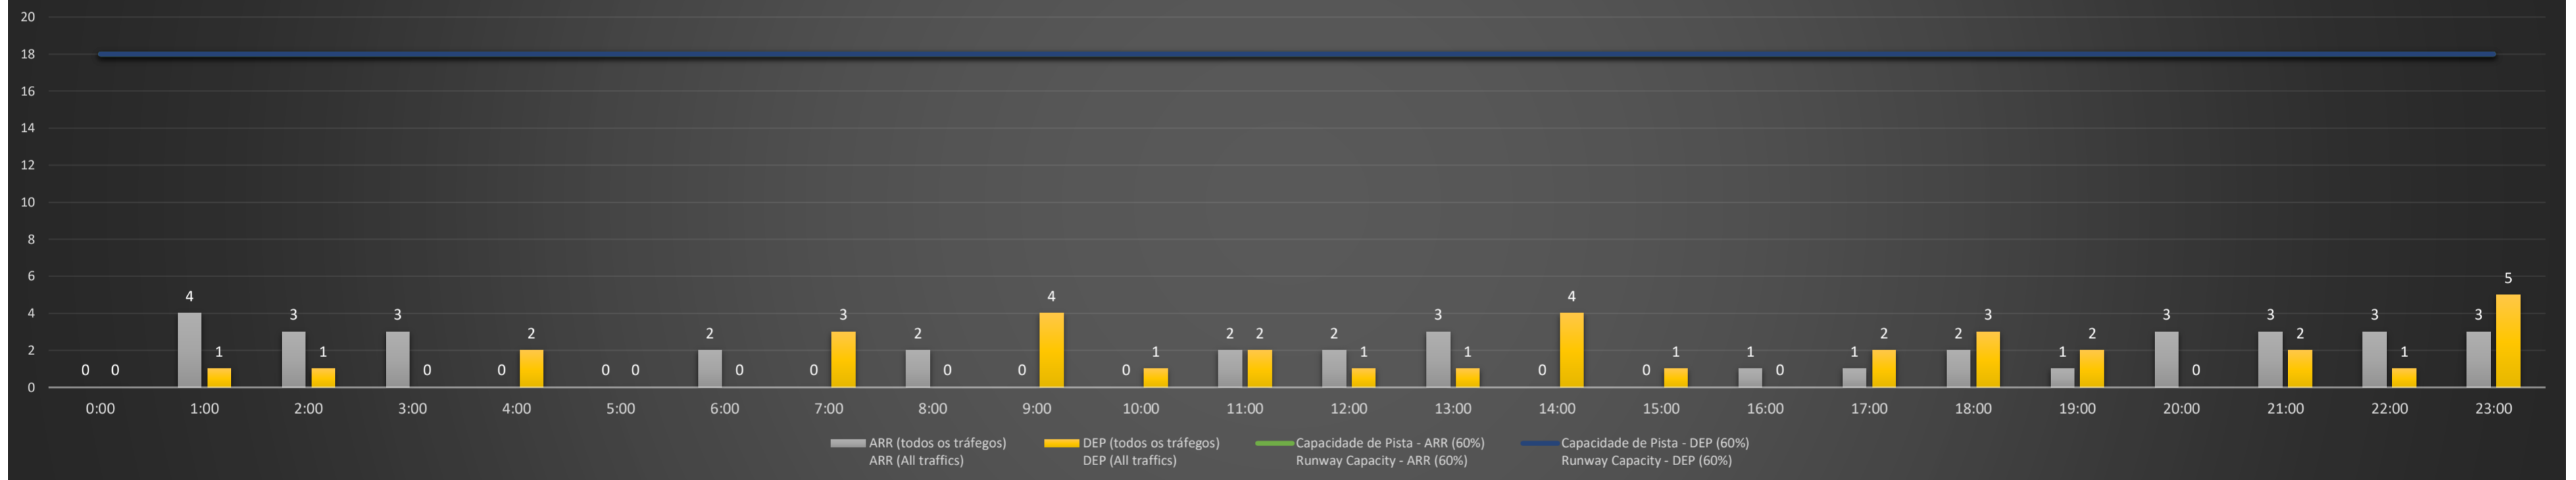

Previsão de Demanda Diária - Intervalo de 60min (R60) - Todos os Tipos de Tráfego - UTC  
 Daily Demand Preview - 60min Interval (R60) - All Sorts of Traffic - UTC

### SBGL/GIG - 15/06/2021

Previsão de Demanda Diária - Intervalo de 60min (R60) - Todos os Tipos de Tráfego - UTC  
 Daily Demand Preview - 60min Interval (R60) - All Sorts of Traffic - UTC

### SBGL/GIG - 17/06/2021

Previsão de Demanda Diária - Intervalo de 60min (R60) - Todos os Tipos de Tráfego - UTC  
 Daily Demand Preview - 60min Interval (R60) - All Sorts of Traffic - UTC

**SBGL/GIG - 18/06/2021**

Previsão de Demanda Diária - Intervalo de 60min (R60) - Todos os Tipos de Tráfego - UTC  
 Daily Demand Preview - 60min Interval (R60) - All Sorts of Traffic - UTC

**SBGL/GIG - 19/06/2021**

Previsão de Demanda Diária - Intervalo de 60min (R60) - Todos os Tipos de Tráfego - UTC  
 Daily Demand Preview - 60min Interval (R60) - All Sorts of Traffic - UTC