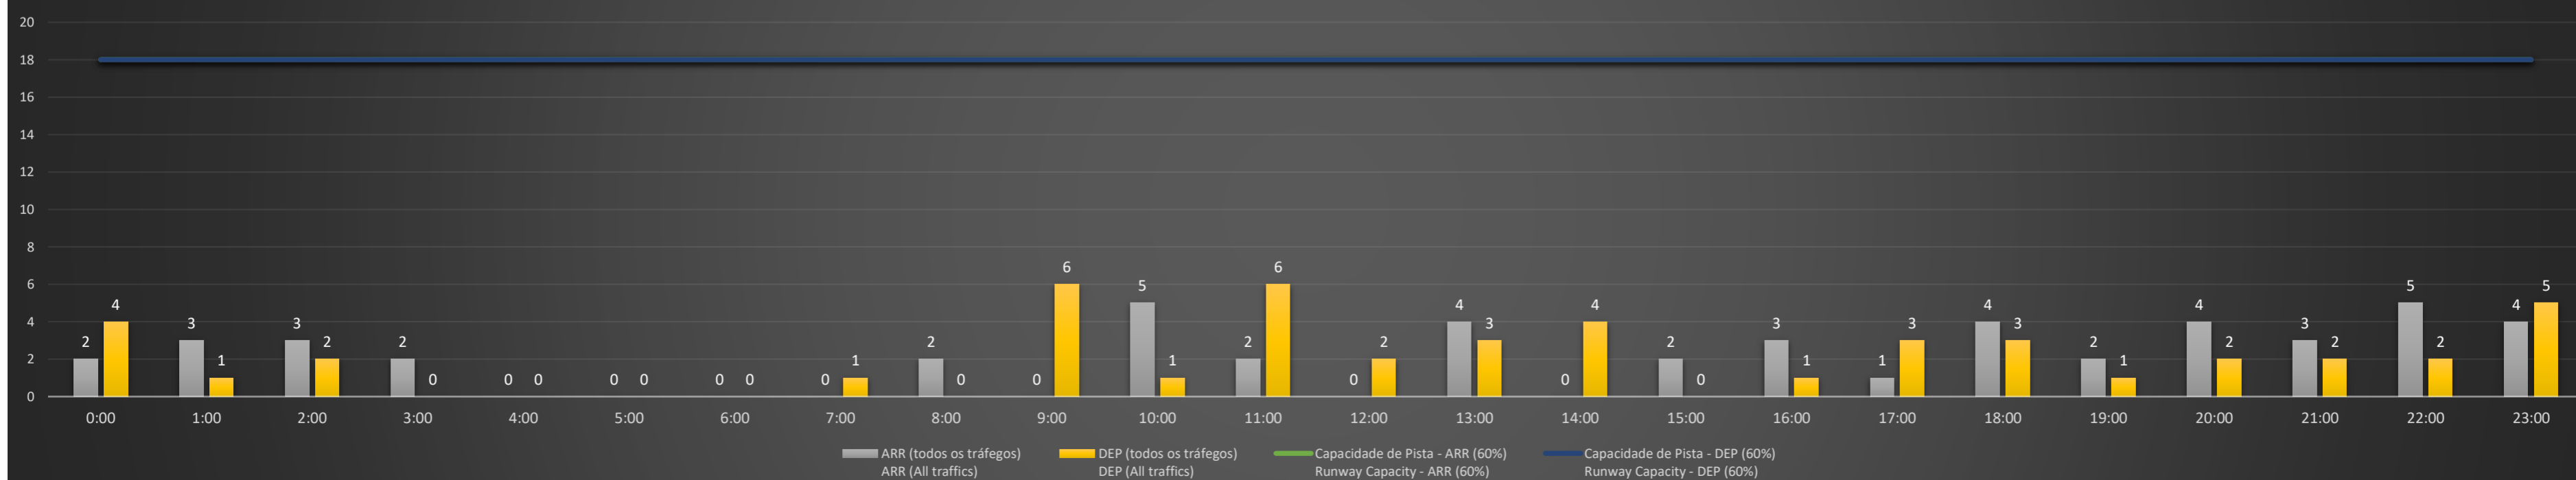

**A/D** - Horário Recomendado para Inspeção em Voo (aproximação e decolagem)  
 Recommended Flight Inspection Schedule (approach and departure)

**A** - Horário Recomendado para Inspeção em Voo (aproximação somente)  
 Recommended Flight Inspection Schedule (approach only)

**NR** - Horário Não Recomendado para Inspeção em Voo  
 Not Recommended Flight Inspection Schedule

**D** - Horário Recomendado para Inspeção em Voo (decolagem somente)  
 Recommended Flight Inspection Schedule (departure only)

SBGL/GIG - 13/06/2021

Previsão de Demanda Diária - Intervalo de 60min (R60) - Todos os Tipos de Tráfego - UTC  
 Daily Demand Preview - 60min Interval (R60) - All Sorts of Traffic - UTC

SBGL/GIG - 14/06/2021

Previsão de Demanda Diária - Intervalo de 60min (R60) - Todos os Tipos de Tráfego - UTC  
 Daily Demand Preview - 60min Interval (R60) - All Sorts of Traffic - UTC