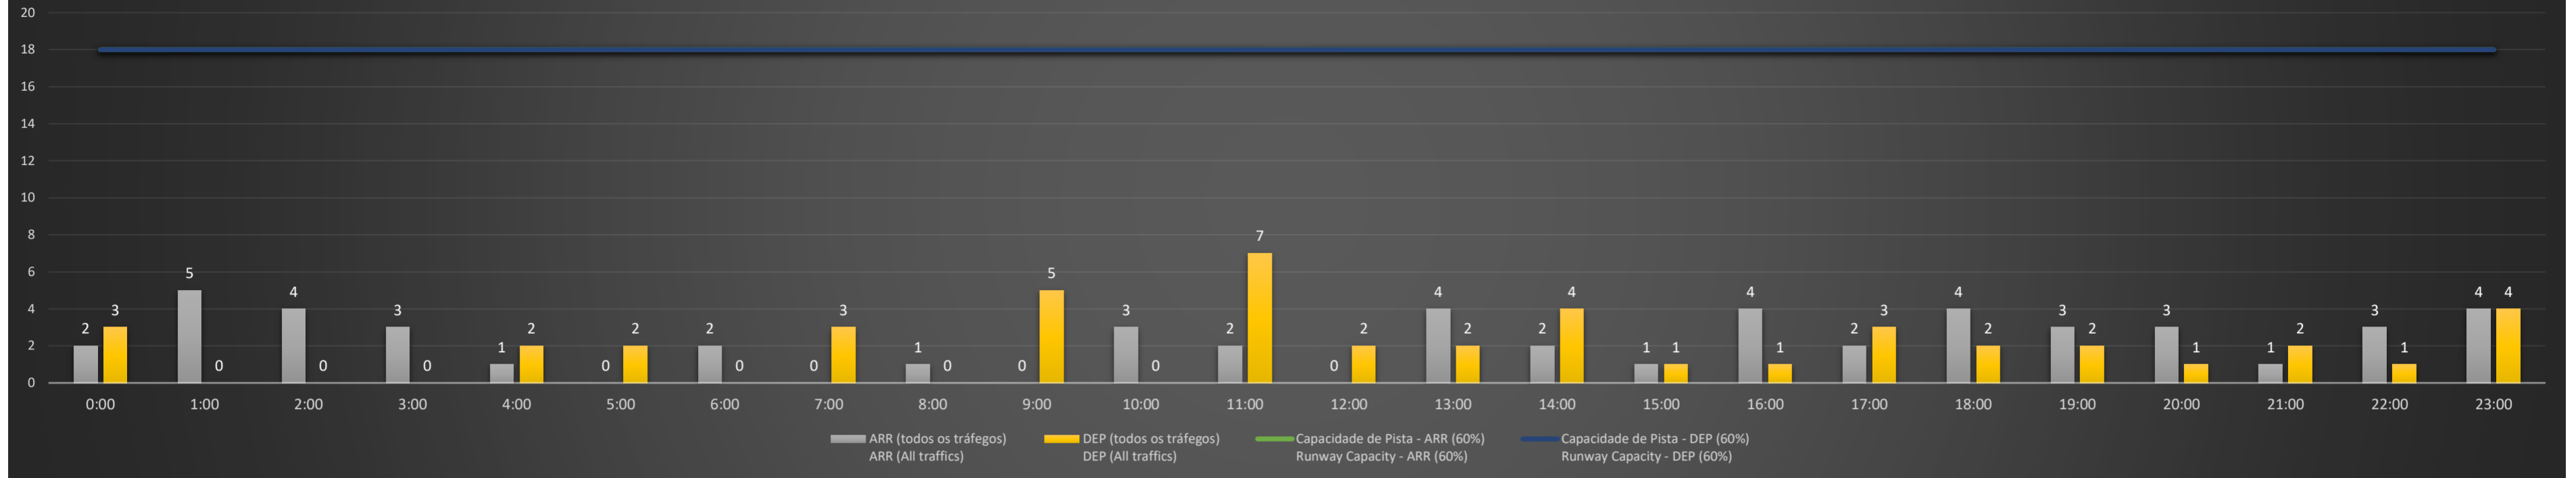

### SBGL/GIG - 15/06/2021

Previsão de Demanda Diária - Intervalo de 60min (R60) - Todos os Tipos de Tráfego - UTC  
 Daily Demand Preview - 60min Interval (R60) - All Sorts of Traffic - UTC

### SBGL/GIG - 16/06/2021

Previsão de Demanda Diária - Intervalo de 60min (R60) - Todos os Tipos de Tráfego - UTC  
 Daily Demand Preview - 60min Interval (R60) - All Sorts of Traffic - UTC

### SBGL/GIG - 17/06/2021

Previsão de Demanda Diária - Intervalo de 60min (R60) - Todos os Tipos de Tráfego - UTC  
 Daily Demand Preview - 60min Interval (R60) - All Sorts of Traffic - UTC

**SBGL/GIG - 18/06/2021**

Previsão de Demanda Diária - Intervalo de 60min (R60) - Todos os Tipos de Tráfego - UTC  
 Daily Demand Preview - 60min Interval (R60) - All Sorts of Traffic - UTC

**SBGL/GIG - 19/06/2021**

Previsão de Demanda Diária - Intervalo de 60min (R60) - Todos os Tipos de Tráfego - UTC  
 Daily Demand Preview - 60min Interval (R60) - All Sorts of Traffic - UTC