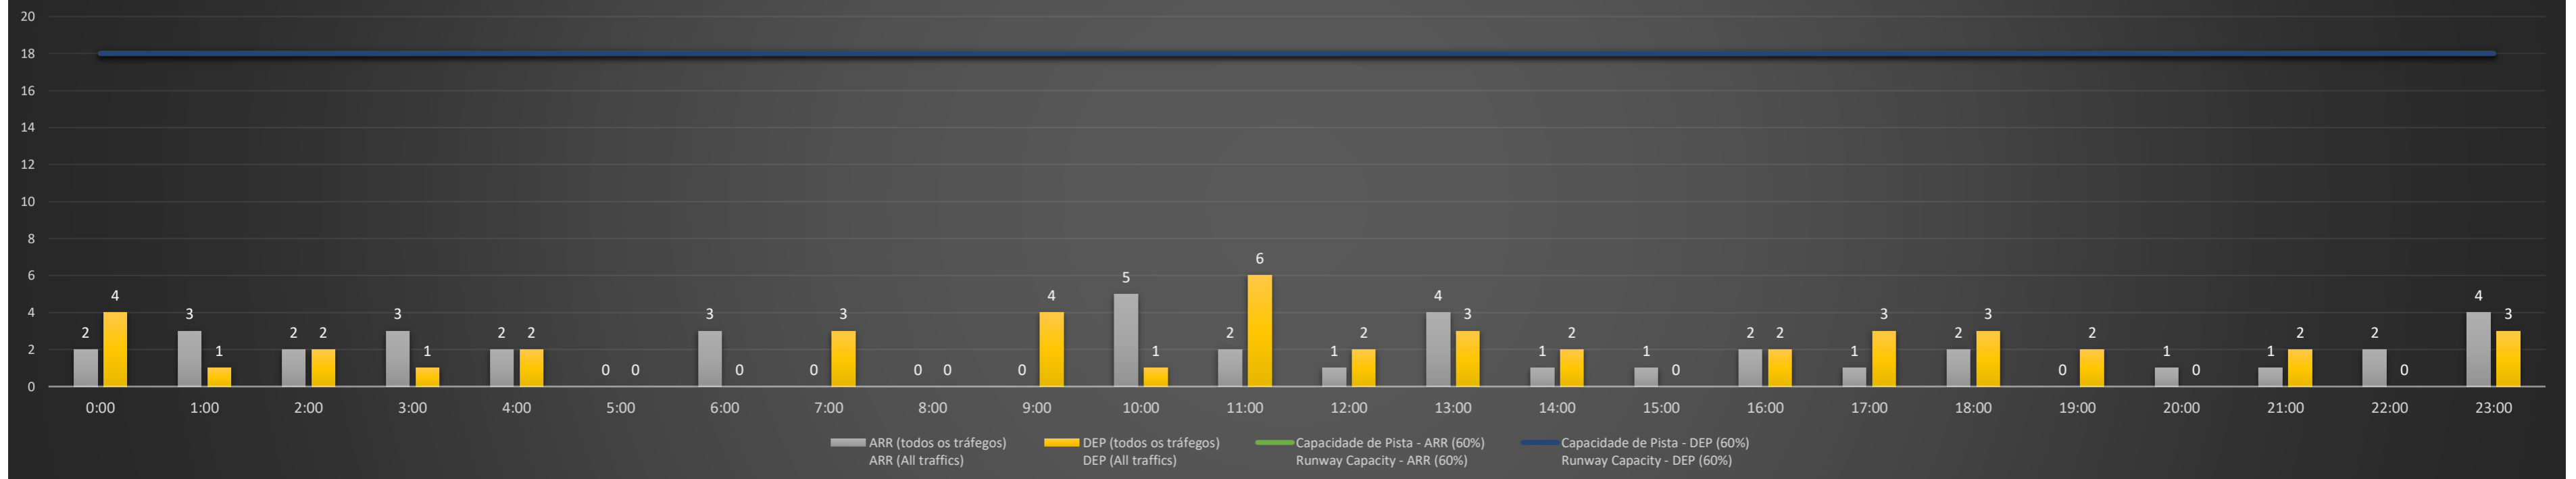

### SBGL/GIG - 15/06/2021

Previsão de Demanda Diária - Intervalo de 60min (R60) - Todos os Tipos de Tráfego - UTC  
 Daily Demand Preview - 60min Interval (R60) - All Sorts of Traffic - UTC

### SBGL/GIG - 16/06/2021

Previsão de Demanda Diária - Intervalo de 60min (R60) - Todos os Tipos de Tráfego - UTC  
 Daily Demand Preview - 60min Interval (R60) - All Sorts of Traffic - UTC

### SBGL/GIG - 17/06/2021

Previsão de Demanda Diária - Intervalo de 60min (R60) - Todos os Tipos de Tráfego - UTC  
 Daily Demand Preview - 60min Interval (R60) - All Sorts of Traffic - UTC

**SBGL/GIG - 18/06/2021**

Previsão de Demanda Diária - Intervalo de 60min (R60) - Todos os Tipos de Tráfego - UTC  
 Daily Demand Preview - 60min Interval (R60) - All Sorts of Traffic - UTC

**SBGL/GIG - 19/06/2021**

Previsão de Demanda Diária - Intervalo de 60min (R60) - Todos os Tipos de Tráfego - UTC  
 Daily Demand Preview - 60min Interval (R60) - All Sorts of Traffic - UTC