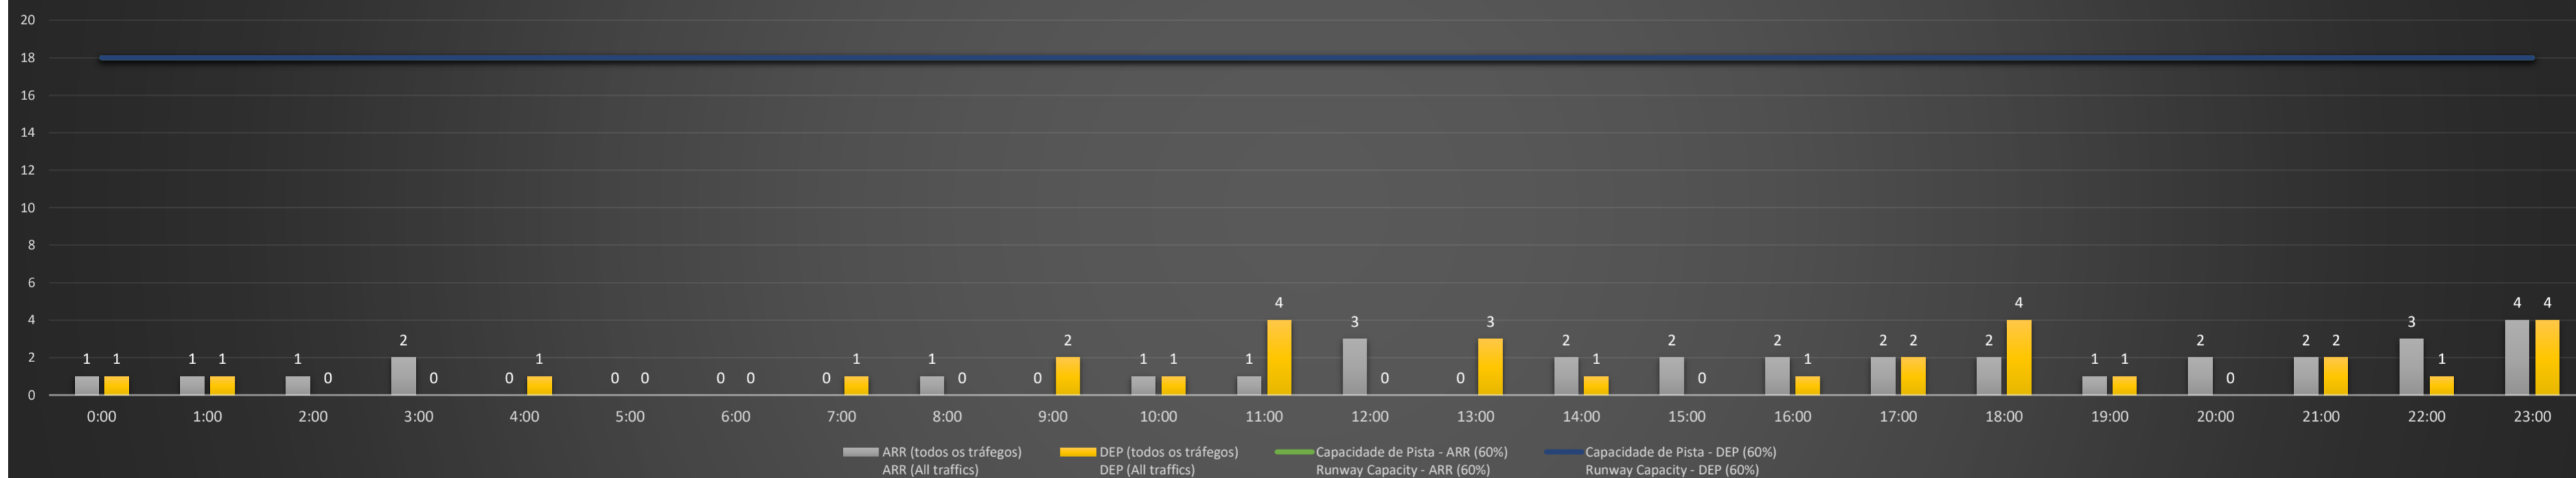

A/D - Horário Recomendado para Inspeção em Voo (aproximação e decolagem)
Recommended Flight Inspection Schedule (approach and departure)

A - Horário Recomendado para Inspeção em Voo (aproximação somente)
Recommended Flight Inspection Schedule (approach only)

NR - Horário Não Recomendado para Inspeção em Voo
Not Recommended Flight Inspection Schedule

D - Horário Recomendado para Inspeção em Voo (decolagem somente)
Recommended Flight Inspection Schedule (departure only)

SBGL/GIG - 13/06/2021

Previsão de Demanda Diária - Intervalo de 60min (R60) - Todos os Tipos de Tráfego - UTC
Daily Demand Preview - 60min Interval (R60) - All Sorts of Traffic - UTC