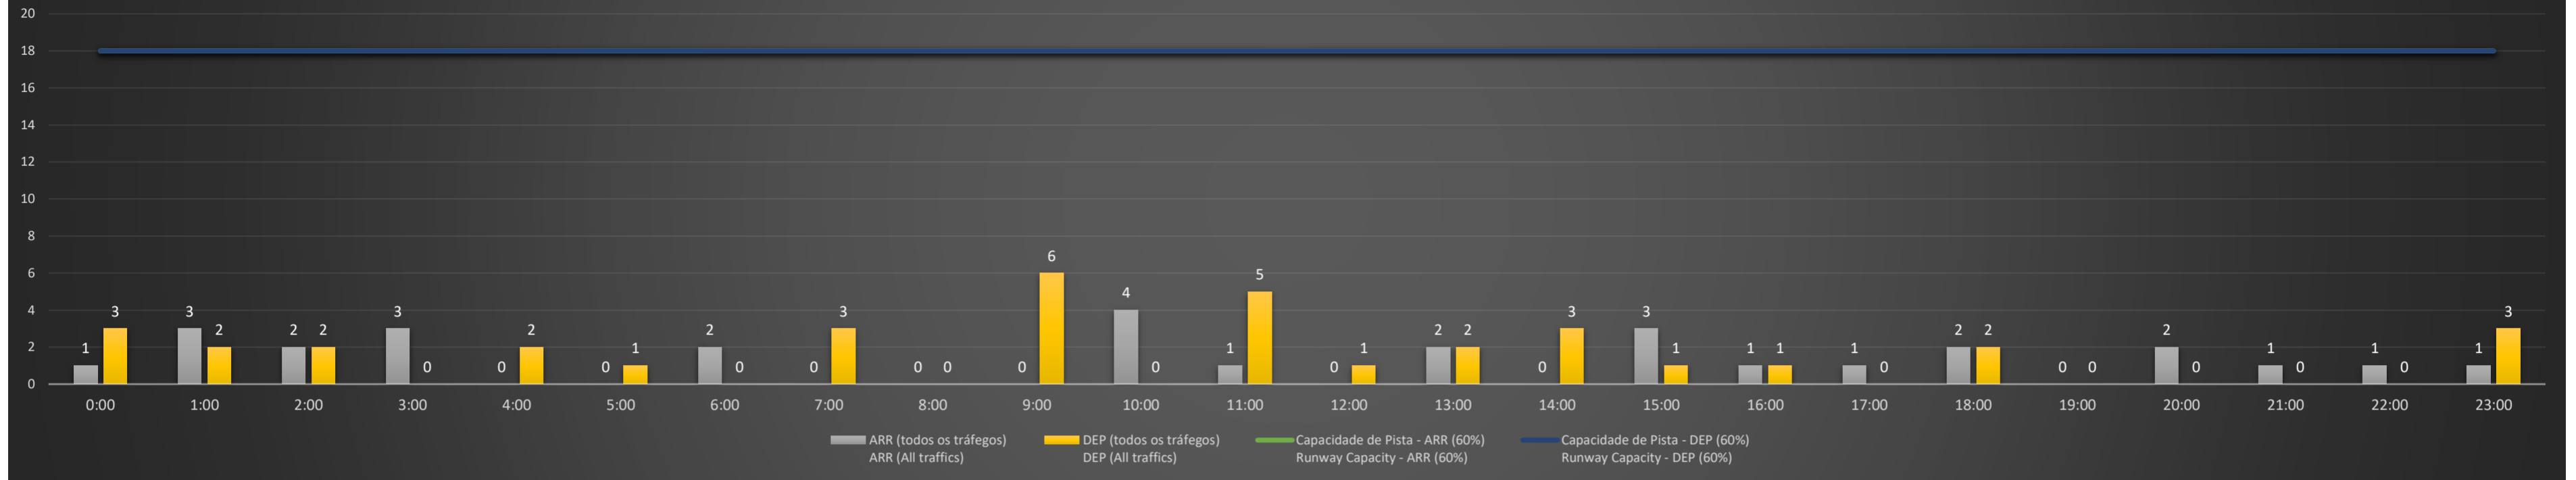

SBGL/GIG - 15/06/2021

Previsão de Demanda Diária - Intervalo de 60min (R60) - Todos os Tipos de Tráfego - UTC
Daily Demand Preview - 60min Interval (R60) - All Sorts of Traffic - UTC