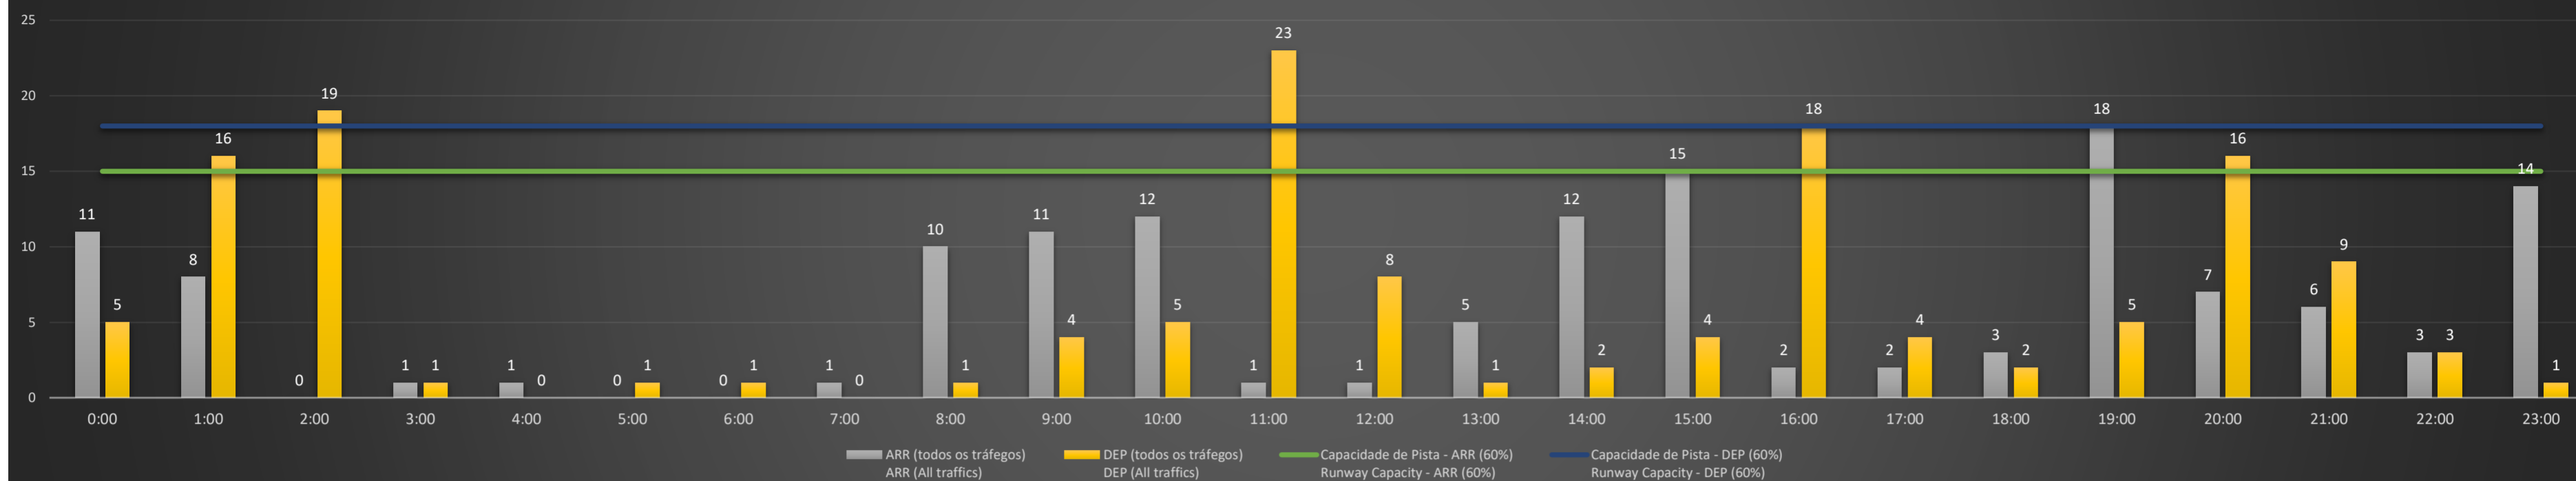

NR - Horário Não Recomendado para Inspeção em Voo
 Not Recommended Flight Inspection Schedule

D - Horário Recomendado para Inspeção em Voo (decolagem somente)
 Recommended Flight Inspection Schedule (departure only)

SBKP/VCP - 13/06/2021

Previsão de Demanda Diária - Intervalo de 60min (R60) - Todos os Tipos de Tráfego - UTC
 Daily Demand Preview - 60min Interval (R60) - All Sorts of Traffic - UTC

SBKP/VCP - 14/06/2021

Previsão de Demanda Diária - Intervalo de 60min (R60) - Todos os Tipos de Tráfego - UTC
 Daily Demand Preview - 60min Interval (R60) - All Sorts of Traffic - UTC

SBKP/VCP - 15/06/2021

Previsão de Demanda Diária - Intervalo de 60min (R60) - Todos os Tipos de Tráfego - UTC
 Daily Demand Preview - 60min Interval (R60) - All Sorts of Traffic - UTC

SBKP/VCP - 16/06/2021

Previsão de Demanda Diária - Intervalo de 60min (R60) - Todos os Tipos de Tráfego - UTC
 Daily Demand Preview - 60min Interval (R60) - All Sorts of Traffic - UTC

SBKP/VCP - 17/06/2021