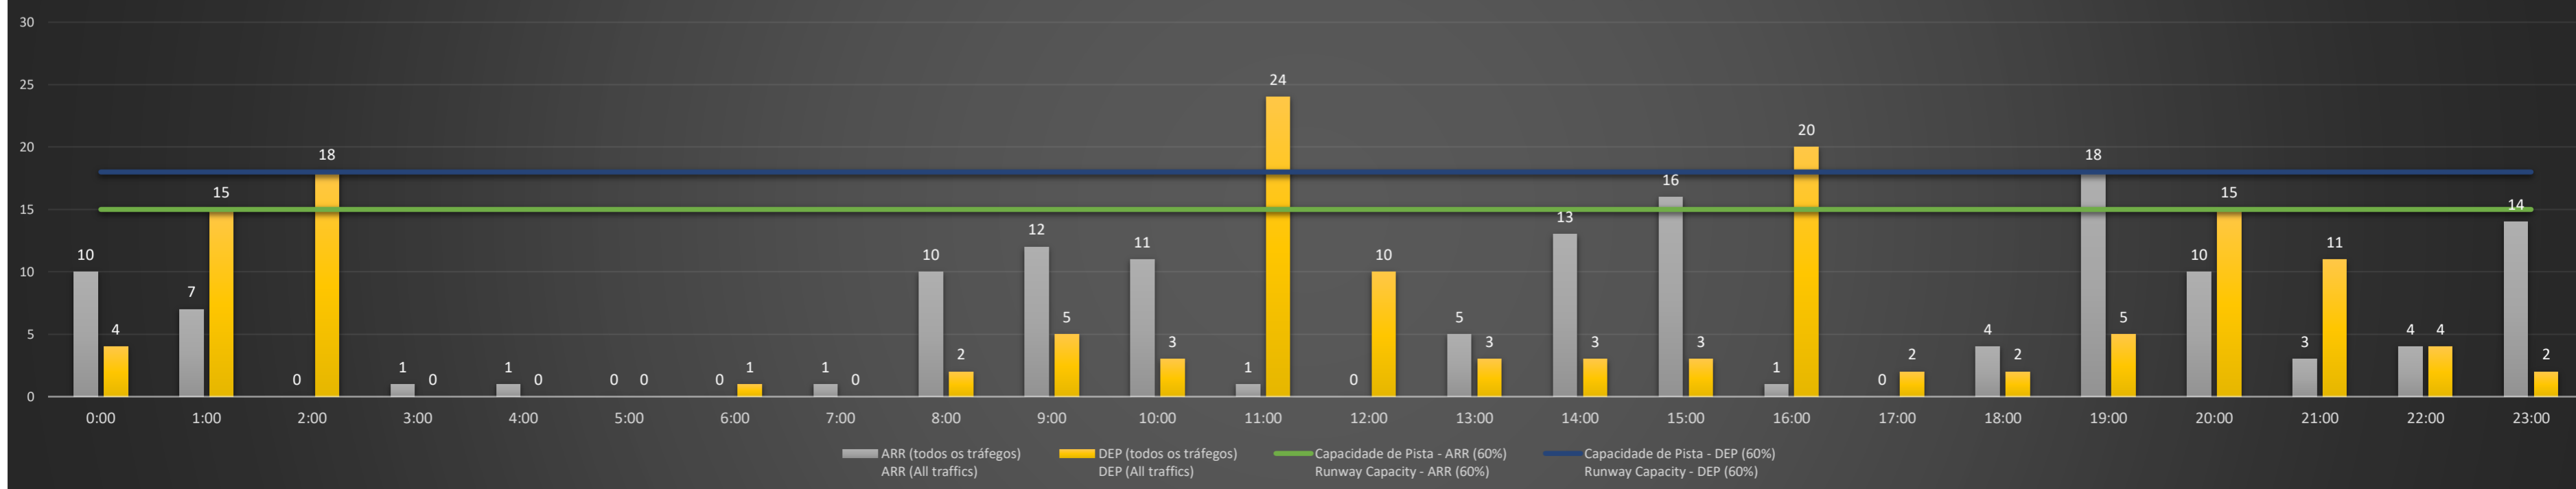

NR - Horário Não Recomendado para Inspeção em Voo
 Not Recommended Flight Inspection Schedule

D - Horário Recomendado para Inspeção em Voo (decolagem somente)
 Recommended Flight Inspection Schedule (departure only)

SBKP/VCP - 13/06/2021

Previsão de Demanda Diária - Intervalo de 60min (R60) - Todos os Tipos de Tráfego - UTC
 Daily Demand Preview - 60min Interval (R60) - All Sorts of Traffic - UTC

SBKP/VCP - 14/06/2021

Previsão de Demanda Diária - Intervalo de 60min (R60) - Todos os Tipos de Tráfego - UTC
 Daily Demand Preview - 60min Interval (R60) - All Sorts of Traffic - UTC

SBKP/VCP - 15/06/2021

Previsão de Demanda Diária - Intervalo de 60min (R60) - Todos os Tipos de Tráfego - UTC
 Daily Demand Preview - 60min Interval (R60) - All Sorts of Traffic - UTC

SBKP/VCP - 19/06/2021

Previsão de Demanda Diária - Intervalo de 60min (R60) - Todos os Tipos de Tráfego - UTC
 Daily Demand Preview - 60min Interval (R60) - All Sorts of Traffic - UTC