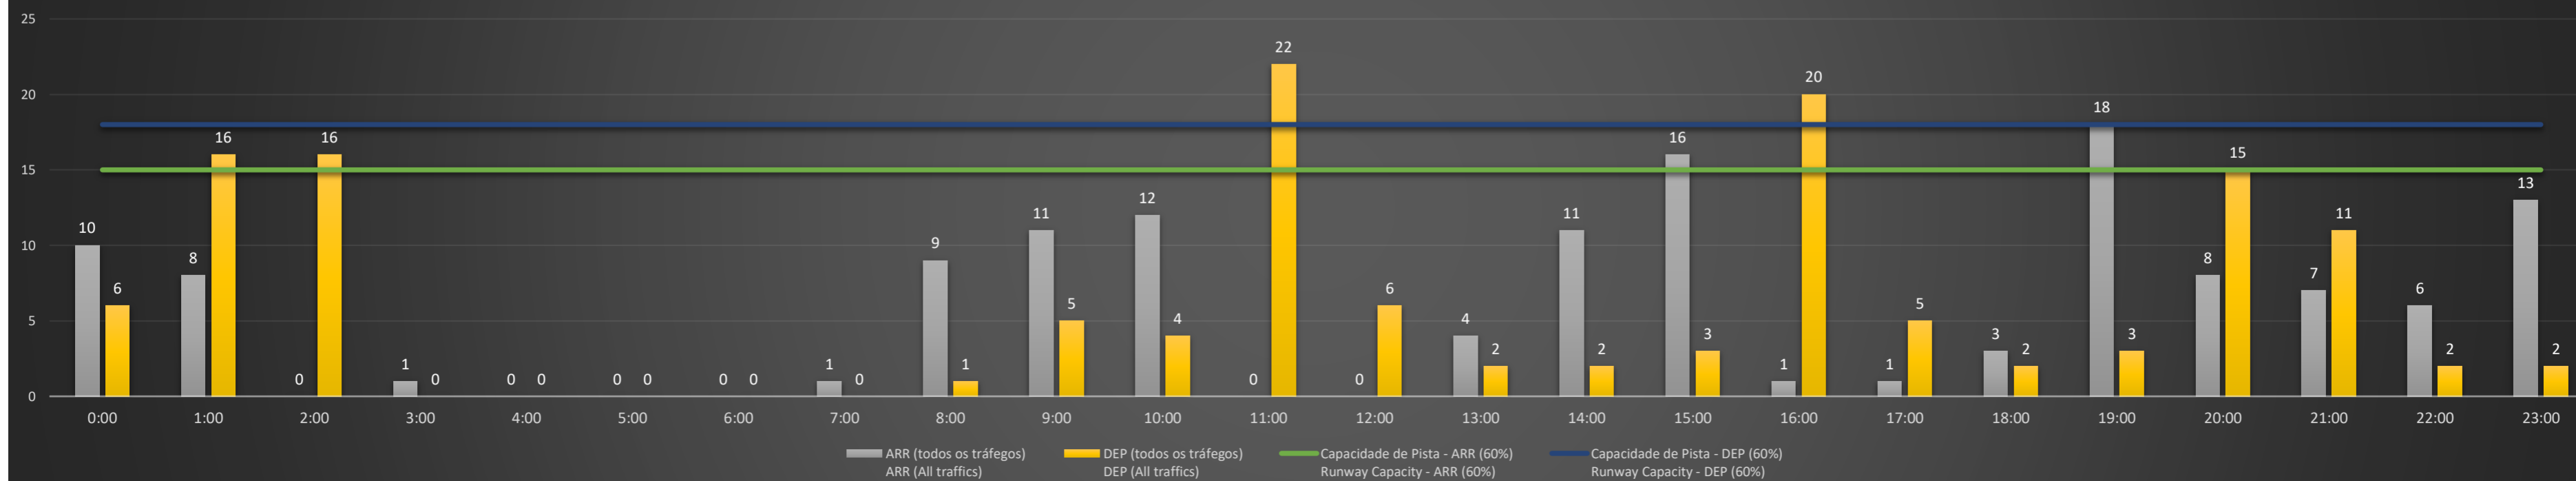

Previsão de Demanda Diária - Intervalo de 60min (R60) - Todos os Tipos de Tráfego - UTC
 Daily Demand Preview - 60min Interval (R60) - All Sorts of Traffic - UTC

SBKP/VCP - 15/06/2021

Previsão de Demanda Diária - Intervalo de 60min (R60) - Todos os Tipos de Tráfego - UTC
 Daily Demand Preview - 60min Interval (R60) - All Sorts of Traffic - UTC

SBKP/VCP - 16/06/2021

Previsão de Demanda Diária - Intervalo de 60min (R60) - Todos os Tipos de Tráfego - UTC
 Daily Demand Preview - 60min Interval (R60) - All Sorts of Traffic - UTC

SBKP/VCP - 17/06/2021

Previsão de Demanda Diária - Intervalo de 60min (R60) - Todos os Tipos de Tráfego - UTC
 Daily Demand Preview - 60min Interval (R60) - All Sorts of Traffic - UTC

SBKP/VCP - 18/06/2021

Previsão de Demanda Diária - Intervalo de 60min (R60) - Todos os Tipos de Tráfego - UTC
 Daily Demand Preview - 60min Interval (R60) - All Sorts of Traffic - UTC

SBKP/VCP - 19/06/2021

Previsão de Demanda Diária - Intervalo de 60min (R60) - Todos os Tipos de Tráfego - UTC
 Daily Demand Preview - 60min Interval (R60) - All Sorts of Traffic - UTC