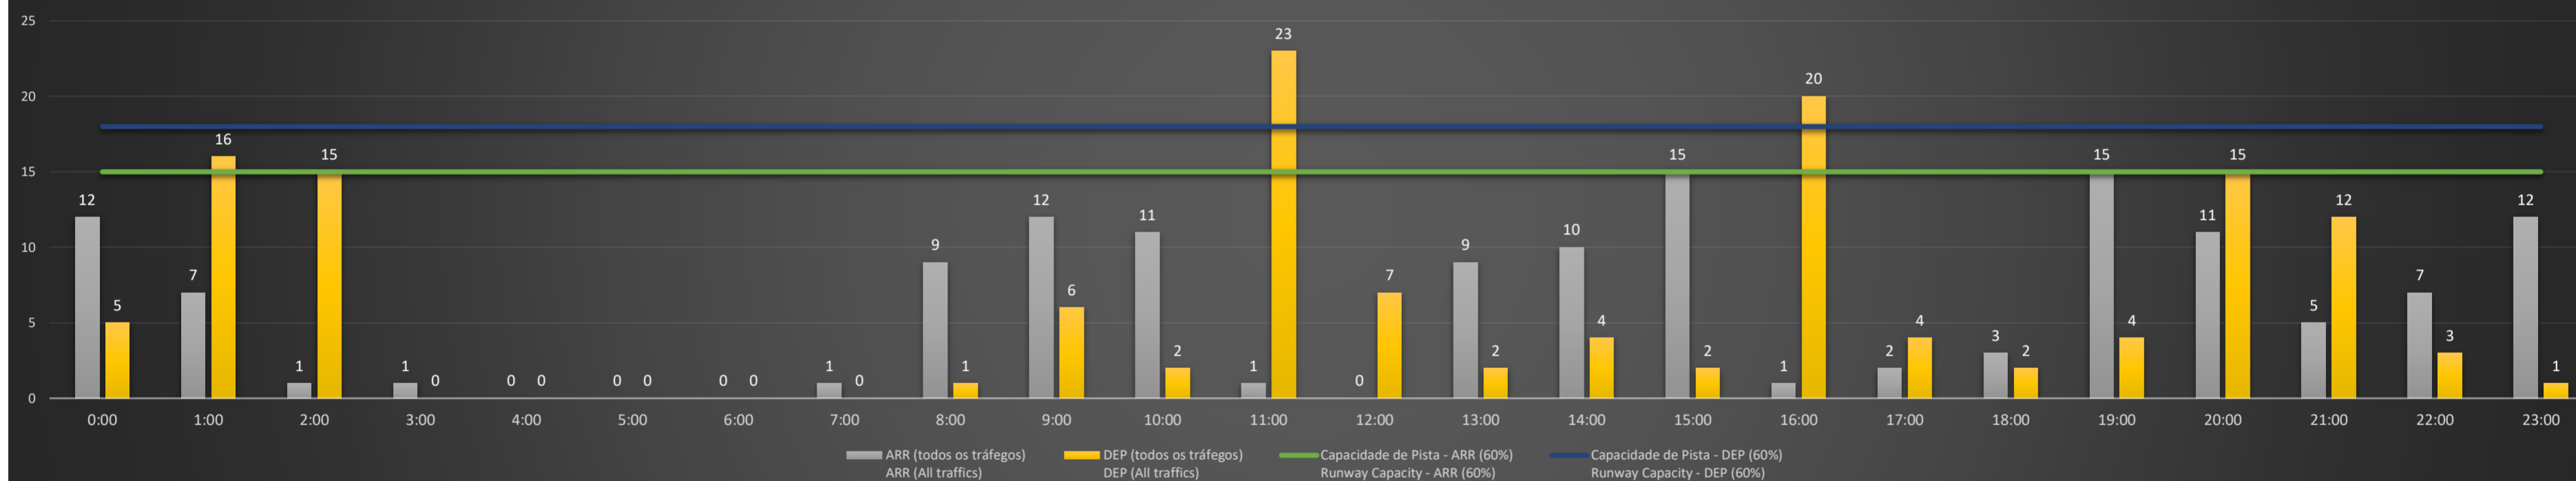

Previsão de Demanda Diária - Intervalo de 60min (R60) - Todos os Tipos de Tráfego - UTC
 Daily Demand Preview - 60min Interval (R60) - All Sorts of Traffic - UTC

SBKP/VCP - 15/06/2021

Previsão de Demanda Diária - Intervalo de 60min (R60) - Todos os Tipos de Tráfego - UTC
 Daily Demand Preview - 60min Interval (R60) - All Sorts of Traffic - UTC

SBKP/VCP - 16/06/2021

Previsão de Demanda Diária - Intervalo de 60min (R60) - Todos os Tipos de Tráfego - UTC
 Daily Demand Preview - 60min Interval (R60) - All Sorts of Traffic - UTC

SBKP/VCP - 17/06/2021

Previsão de Demanda Diária - Intervalo de 60min (R60) - Todos os Tipos de Tráfego - UTC
 Daily Demand Preview - 60min Interval (R60) - All Sorts of Traffic - UTC

SBKP/VCP - 18/06/2021

Previsão de Demanda Diária - Intervalo de 60min (R60) - Todos os Tipos de Tráfego - UTC
 Daily Demand Preview - 60min Interval (R60) - All Sorts of Traffic - UTC

SBKP/VCP - 19/06/2021

Previsão de Demanda Diária - Intervalo de 60min (R60) - Todos os Tipos de Tráfego - UTC
 Daily Demand Preview - 60min Interval (R60) - All Sorts of Traffic - UTC