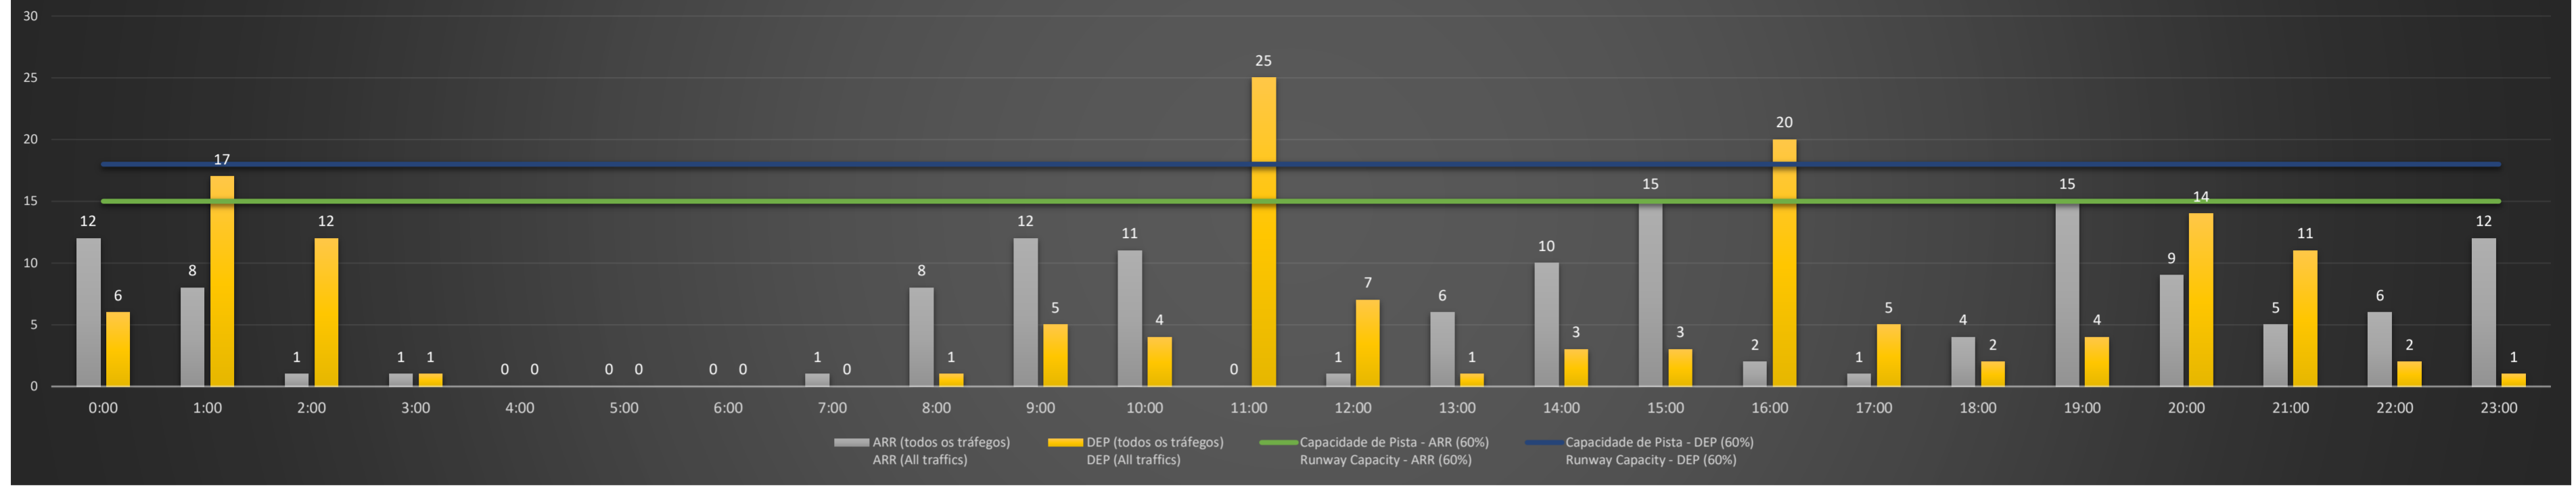

Previsão de Demanda Diária - Intervalo de 60min (R60) - Todos os Tipos de Tráfego - UTC
 Daily Demand Preview - 60min Interval (R60) - All Sorts of Traffic - UTC

SBKP/VCP - 15/06/2021

Previsão de Demanda Diária - Intervalo de 60min (R60) - Todos os Tipos de Tráfego - UTC
 Daily Demand Preview - 60min Interval (R60) - All Sorts of Traffic - UTC

SBKP/VCP - 16/06/2021

Previsão de Demanda Diária - Intervalo de 60min (R60) - Todos os Tipos de Tráfego - UTC
 Daily Demand Preview - 60min Interval (R60) - All Sorts of Traffic - UTC

SBKP/VCP - 17/06/2021

Previsão de Demanda Diária - Intervalo de 60min (R60) - Todos os Tipos de Tráfego - UTC
 Daily Demand Preview - 60min Interval (R60) - All Sorts of Traffic - UTC

SBKP/VCP - 18/06/2021

Previsão de Demanda Diária - Intervalo de 60min (R60) - Todos os Tipos de Tráfego - UTC
 Daily Demand Preview - 60min Interval (R60) - All Sorts of Traffic - UTC

SBKP/VCP - 19/06/2021

Previsão de Demanda Diária - Intervalo de 60min (R60) - Todos os Tipos de Tráfego - UTC
 Daily Demand Preview - 60min Interval (R60) - All Sorts of Traffic - UTC