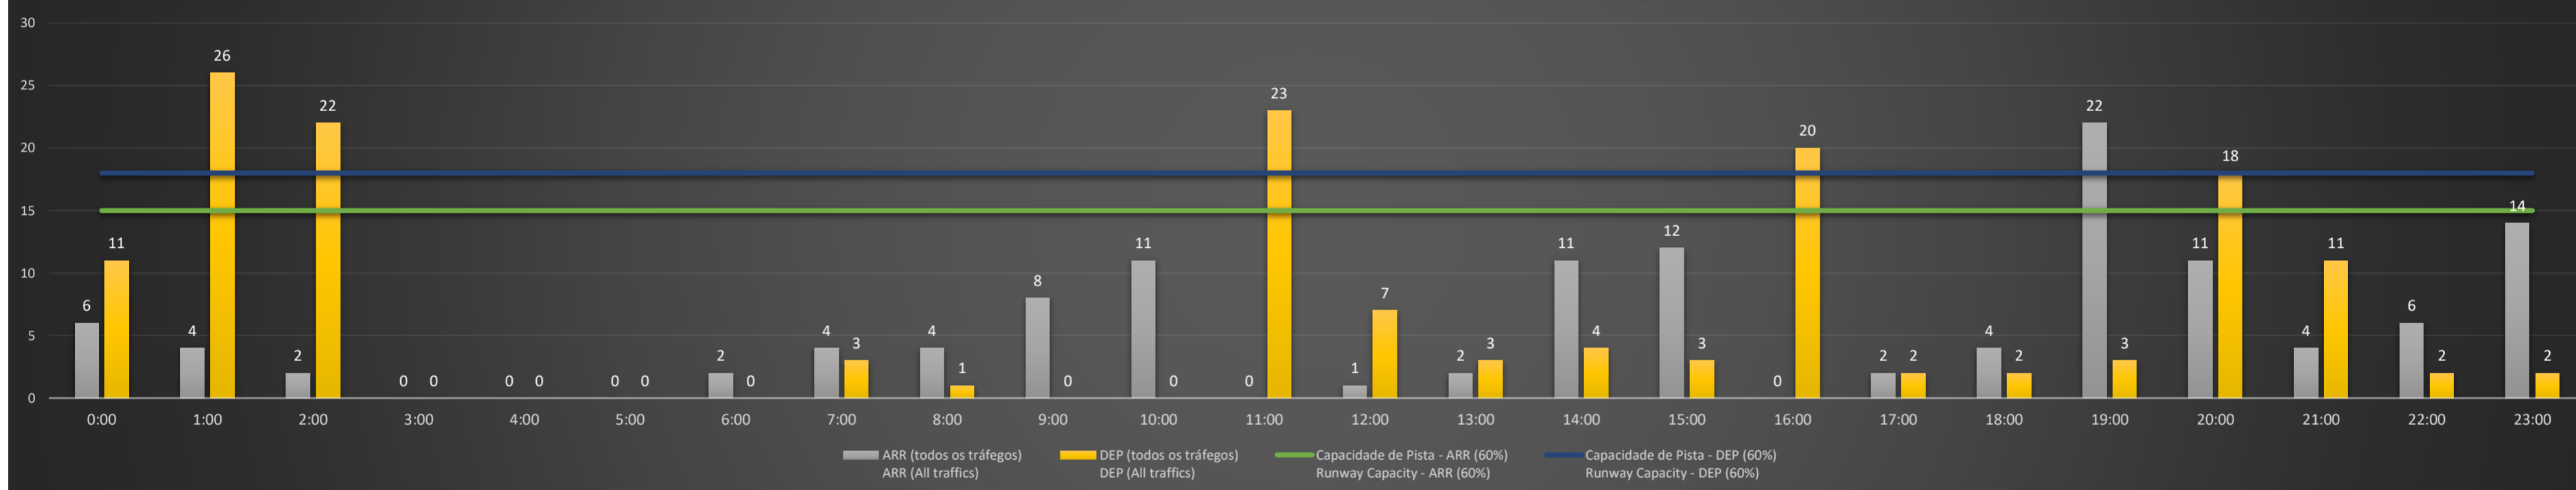

0:00	1:00	2:00	3:00	4:00	5:00	6:00	7:00	8:00	9:00	10:00	11:00	12:00	13:00	14:00	15:00	16:00	17:00	18:00	19:00	20:00	21:00	22:00	23:00
13/06/2021	A/D	A	A	A/D	A/D	A/D	A/D	A/D	A/D	A/D	A/D	A	A/D	A/D	A/D	A/D	A	A/D	A/D	D	A	A/D	A/D	A/D
14/06/2021	A/D	A/D	A	A/D	A/D	A/D	A/D	A/D	A/D	A/D	A/D	A	A/D	A/D	A/D	A/D	D	A	A/D	A/D	D	A/D	A/D	A/D
15/06/2021	A/D	A/D	A	A/D	A/D	A/D	A/D	A/D	A/D	A/D	A/D	A	A/D	A/D	A/D	A/D	D	A	A/D	A/D	D	A/D	A/D	A/D
16/06/2021	A/D	A/D	A/D	A/D	A/D	A/D	A/D	A/D	A/D	A/D	A/D	A	A/D	A/D	A/D	A/D	D	A	A/D	A/D	D	A/D	A/D	A/D
17/06/2021	A/D	A/D	A/D	A/D	A/D	A/D	A/D	A/D	A/D	A/D	A/D	A	A/D	A/D	A/D	A/D	D	A	A/D	A/D	D	A/D	A/D	A/D
18/06/2021	A/D	A/D	A/D	A/D	A/D	A/D	A/D	A/D	A/D	A/D	A/D	A	A/D	A/D	A/D	A/D	D	A	A/D	A/D	D	A/D	A/D	A/D
19/06/2021	A/D	A/D	A/D	A/D	A/D	A/D	A/D	A/D	A/D	A/D	A/D	A	A/D	A/D	A/D	A/D	A/D	A	A/D	A/D	A/D	A/D	A/D	D

A/D - Horário Recomendado para Inspeção em Voo (aproximação e decolagem)
Recommended Flight Inspection Schedule (approach and departure)

A - Horário Recomendado para Inspeção em Voo (aproximação somente)
Recommended Flight Inspection Schedule (approach only)

NR - Horário Não Recomendado para Inspeção em Voo
Not Recommended Flight Inspection Schedule

D - Horário Recomendado para Inspeção em Voo (decolagem somente)
Recommended Flight Inspection Schedule (departure only)

SBKP/VCP - 13/06/2021

Previsão de Demanda Diária - Intervalo de 60min (R60) - Todos os Tipos de Tráfego - UTC
Daily Demand Preview - 60min Interval (R60) - All Sorts of Traffic - UTC