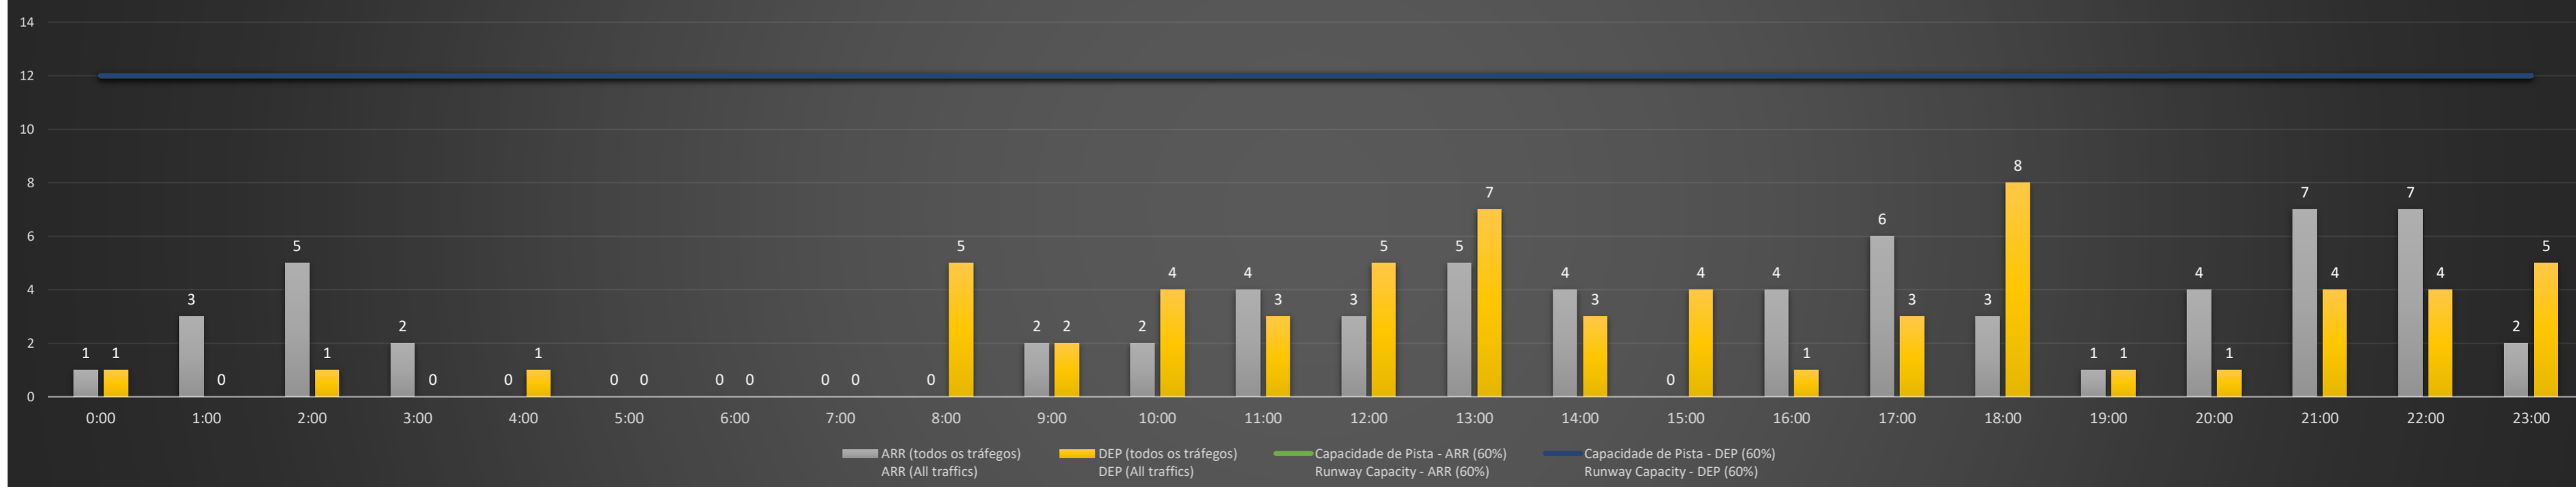

NR - Horário Não Recomendado para Inspeção em Voo
 Not Recommended Flight Inspection Schedule

D - Horário Recomendado para Inspeção em Voo (decolagem somente)
 Recommended Flight Inspection Schedule (departure only)

SBPA/POA - 13/06/2021

Previsão de Demanda Diária - Intervalo de 60min (R60) - Todos os Tipos de Tráfego - UTC
 Daily Demand Preview - 60min Interval (R60) - All Sorts of Traffic - UTC

SBPA/POA - 14/06/2021

Previsão de Demanda Diária - Intervalo de 60min (R60) - Todos os Tipos de Tráfego - UTC
 Daily Demand Preview - 60min Interval (R60) - All Sorts of Traffic - UTC

SBPA/POA - 15/06/2021

Previsão de Demanda Diária - Intervalo de 60min (R60) - Todos os Tipos de Tráfego - UTC
 Daily Demand Preview - 60min Interval (R60) - All Sorts of Traffic - UTC

Previsão de Demanda Diária - Intervalo de 60min (R60) - Todos os Tipos de Tráfego - UTC
 Daily Demand Preview - 60min Interval (R60) - All Sorts of Traffic - UTC

SBPA/POA - 18/06/2021

Previsão de Demanda Diária - Intervalo de 60min (R60) - Todos os Tipos de Tráfego - UTC
 Daily Demand Preview - 60min Interval (R60) - All Sorts of Traffic - UTC