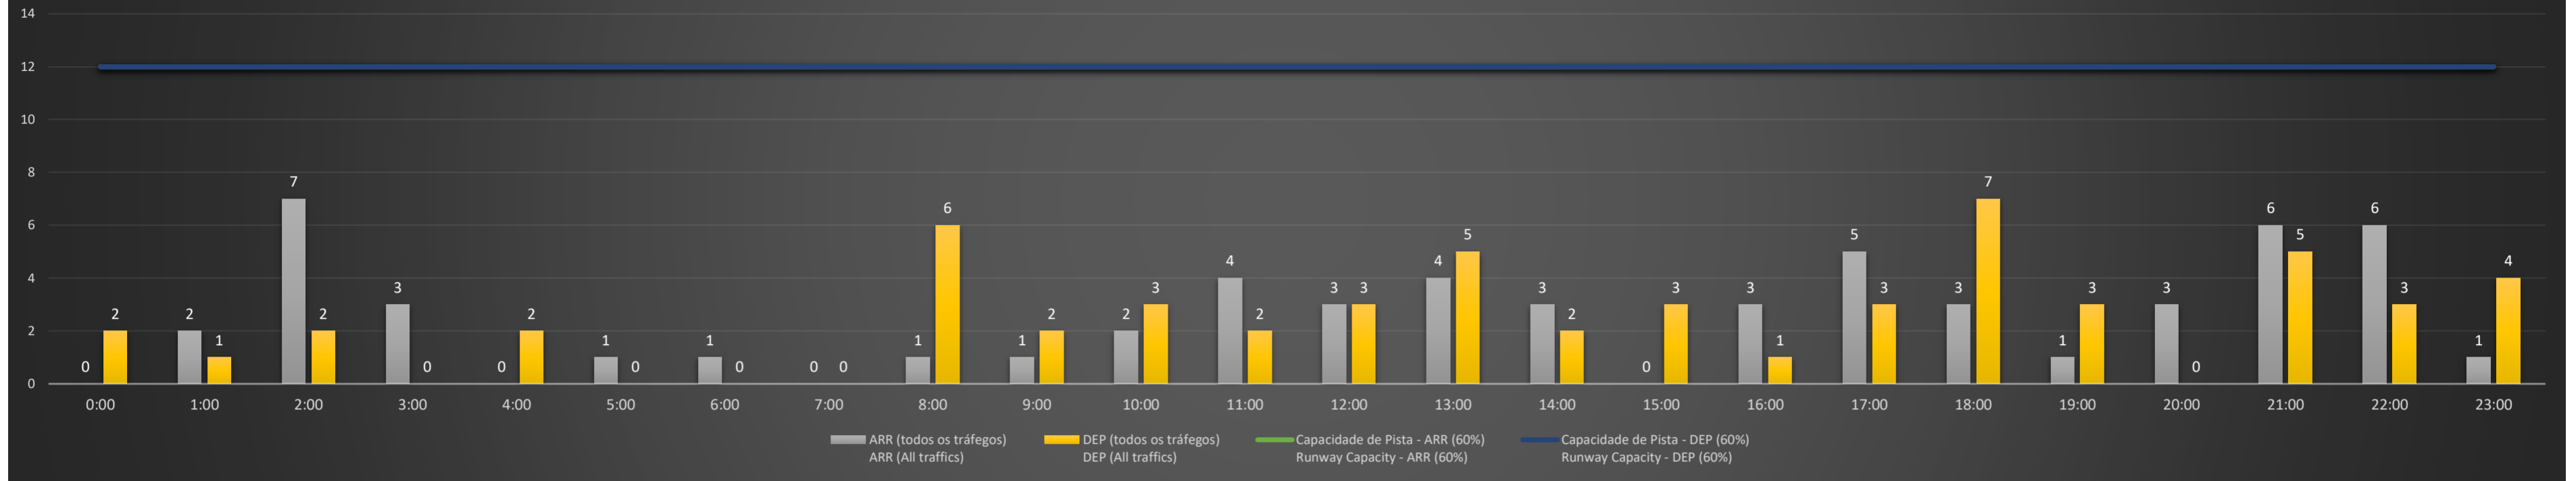

NR - Horário Não Recomendado para Inspeção em Voo
 Not Recommended Flight Inspection Schedule

D - Horário Recomendado para Inspeção em Voo (decolagem somente)
 Recommended Flight Inspection Schedule (departure only)

SBPA/POA - 13/06/2021

Previsão de Demanda Diária - Intervalo de 60min (R60) - Todos os Tipos de Tráfego - UTC
 Daily Demand Preview - 60min Interval (R60) - All Sorts of Traffic - UTC

SBPA/POA - 14/06/2021

Previsão de Demanda Diária - Intervalo de 60min (R60) - Todos os Tipos de Tráfego - UTC
 Daily Demand Preview - 60min Interval (R60) - All Sorts of Traffic - UTC

SBPA/POA - 15/06/2021

Previsão de Demanda Diária - Intervalo de 60min (R60) - Todos os Tipos de Tráfego - UTC
 Daily Demand Preview - 60min Interval (R60) - All Sorts of Traffic - UTC

Previsão de Demanda Diária - Intervalo de 60min (R60) - Todos os Tipos de Tráfego - UTC
 Daily Demand Preview - 60min Interval (R60) - All Sorts of Traffic - UTC

SBPA/POA - 18/06/2021

Previsão de Demanda Diária - Intervalo de 60min (R60) - Todos os Tipos de Tráfego - UTC
 Daily Demand Preview - 60min Interval (R60) - All Sorts of Traffic - UTC