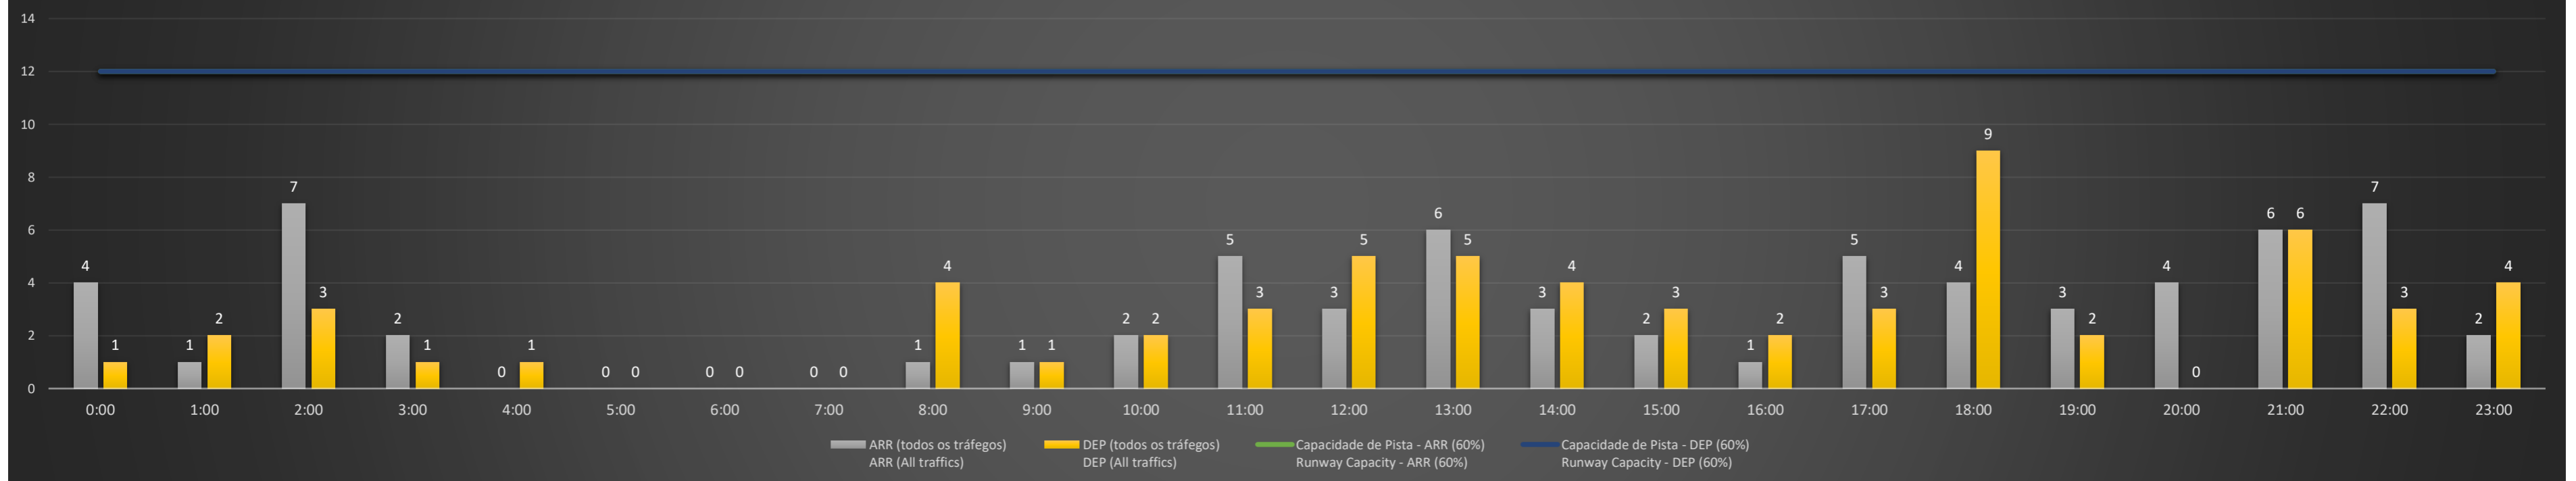

Previsão de Demanda Diária - Intervalo de 60min (R60) - Todos os Tipos de Tráfego - UTC
 Daily Demand Preview - 60min Interval (R60) - All Sorts of Traffic - UTC

SBPA/POA - 15/06/2021

Previsão de Demanda Diária - Intervalo de 60min (R60) - Todos os Tipos de Tráfego - UTC
 Daily Demand Preview - 60min Interval (R60) - All Sorts of Traffic - UTC

SBPA/POA - 16/06/2021

Previsão de Demanda Diária - Intervalo de 60min (R60) - Todos os Tipos de Tráfego - UTC
 Daily Demand Preview - 60min Interval (R60) - All Sorts of Traffic - UTC

SBPA/POA - 17/06/2021

Previsão de Demanda Diária - Intervalo de 60min (R60) - Todos os Tipos de Tráfego - UTC
 Daily Demand Preview - 60min Interval (R60) - All Sorts of Traffic - UTC

SBPA/POA - 18/06/2021

Previsão de Demanda Diária - Intervalo de 60min (R60) - Todos os Tipos de Tráfego - UTC
 Daily Demand Preview - 60min Interval (R60) - All Sorts of Traffic - UTC

SBPA/POA - 19/06/2021

Previsão de Demanda Diária - Intervalo de 60min (R60) - Todos os Tipos de Tráfego - UTC
 Daily Demand Preview - 60min Interval (R60) - All Sorts of Traffic - UTC