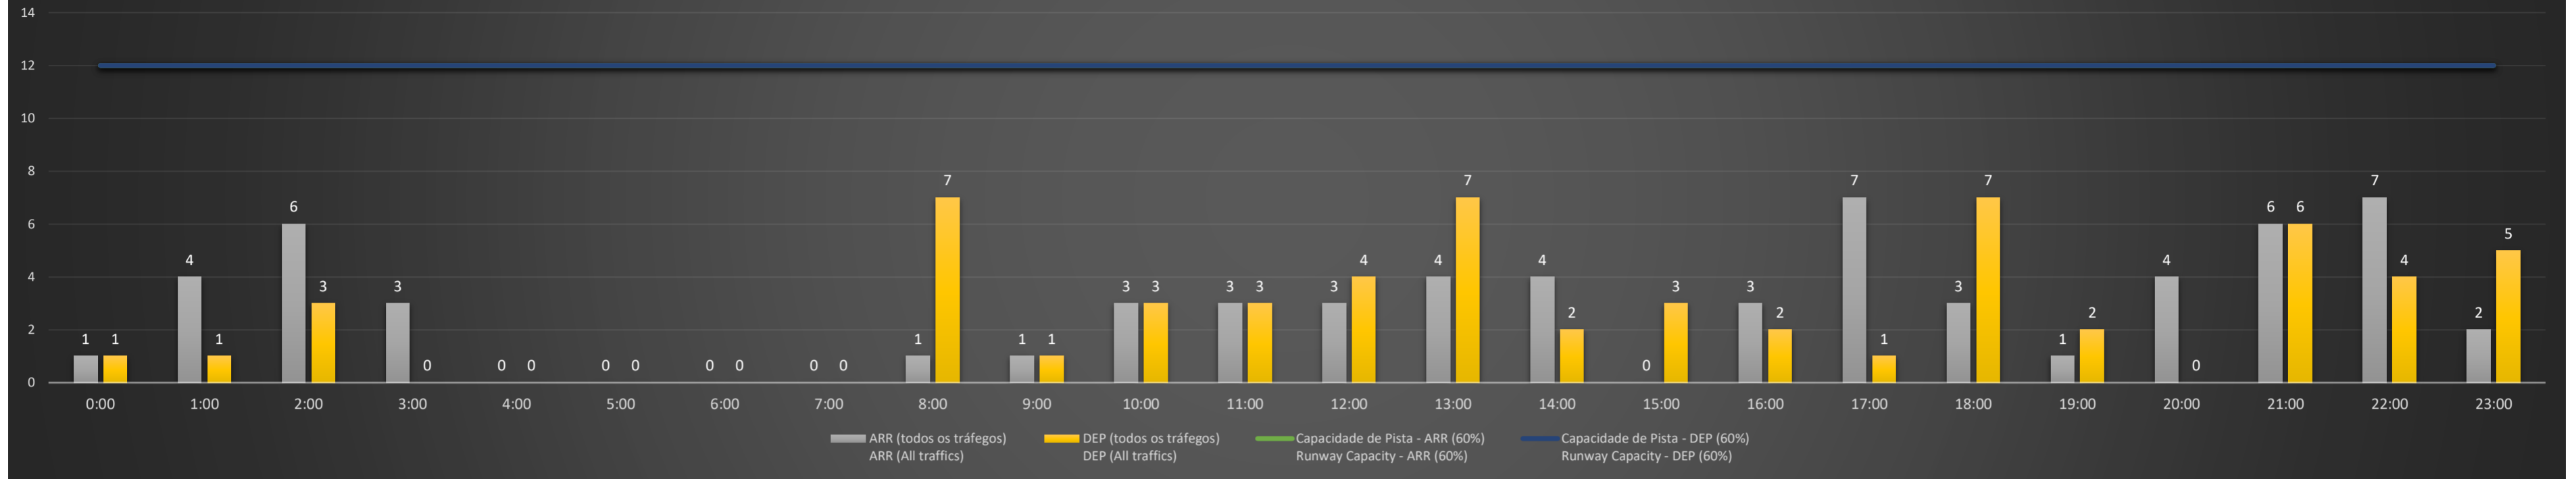

Previsão de Demanda Diária - Intervalo de 60min (R60) - Todos os Tipos de Tráfego - UTC
 Daily Demand Preview - 60min Interval (R60) - All Sorts of Traffic - UTC

SBPA/POA - 15/06/2021

Previsão de Demanda Diária - Intervalo de 60min (R60) - Todos os Tipos de Tráfego - UTC
 Daily Demand Preview - 60min Interval (R60) - All Sorts of Traffic - UTC

SBPA/POA - 16/06/2021

Previsão de Demanda Diária - Intervalo de 60min (R60) - Todos os Tipos de Tráfego - UTC
 Daily Demand Preview - 60min Interval (R60) - All Sorts of Traffic - UTC

SBPA/POA - 17/06/2021

Previsão de Demanda Diária - Intervalo de 60min (R60) - Todos os Tipos de Tráfego - UTC
 Daily Demand Preview - 60min Interval (R60) - All Sorts of Traffic - UTC

SBPA/POA - 18/06/2021

Previsão de Demanda Diária - Intervalo de 60min (R60) - Todos os Tipos de Tráfego - UTC
 Daily Demand Preview - 60min Interval (R60) - All Sorts of Traffic - UTC

SBPA/POA - 19/06/2021

Previsão de Demanda Diária - Intervalo de 60min (R60) - Todos os Tipos de Tráfego - UTC
 Daily Demand Preview - 60min Interval (R60) - All Sorts of Traffic - UTC