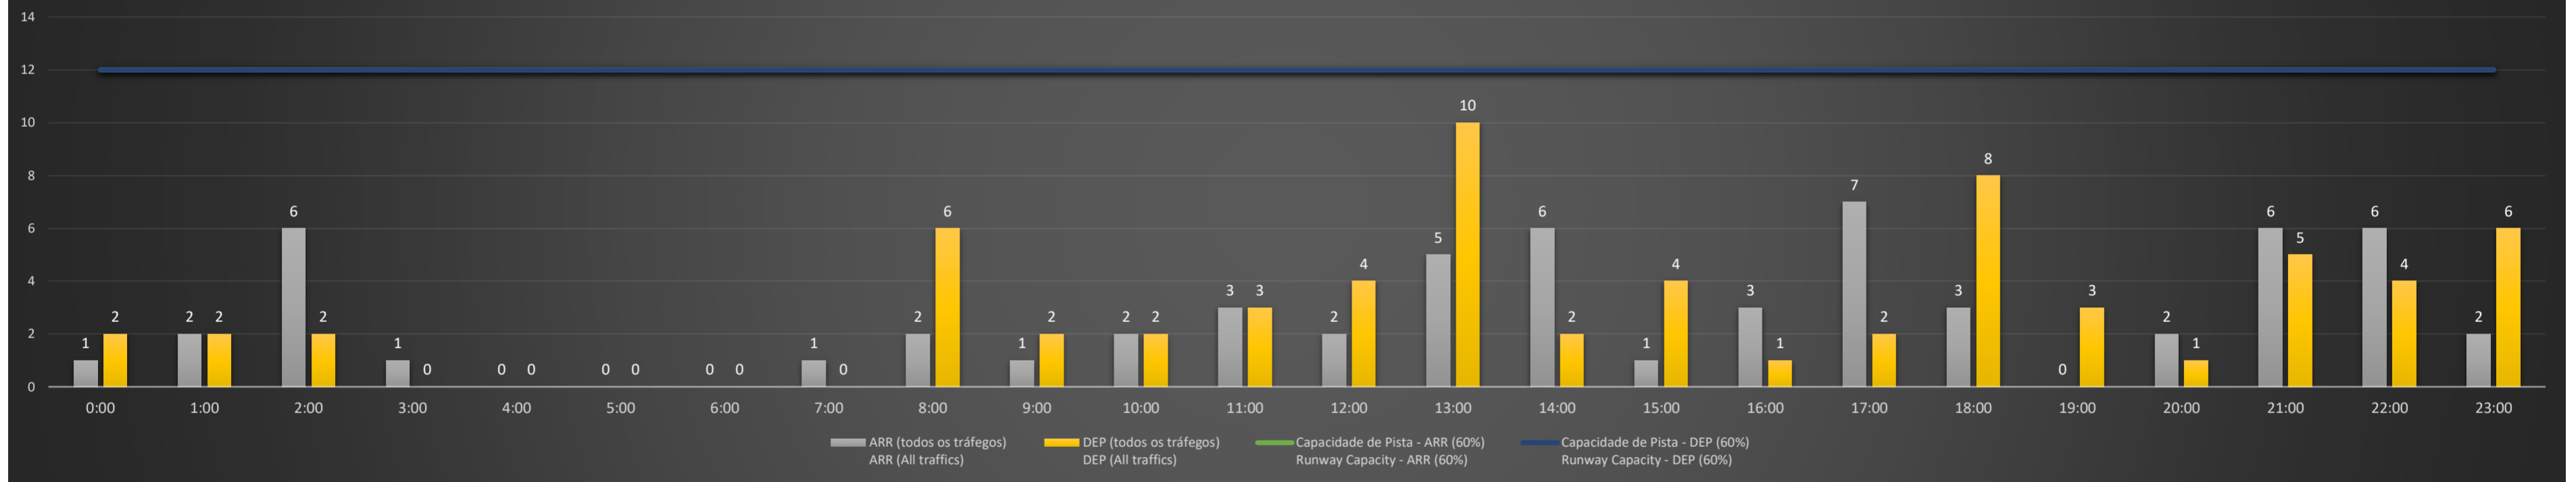

Previsão de Demanda Diária - Intervalo de 60min (R60) - Todos os Tipos de Tráfego - UTC
 Daily Demand Preview - 60min Interval (R60) - All Sorts of Traffic - UTC

SBPA/POA - 15/06/2021

Previsão de Demanda Diária - Intervalo de 60min (R60) - Todos os Tipos de Tráfego - UTC
 Daily Demand Preview - 60min Interval (R60) - All Sorts of Traffic - UTC

SBPA/POA - 16/06/2021

Previsão de Demanda Diária - Intervalo de 60min (R60) - Todos os Tipos de Tráfego - UTC
 Daily Demand Preview - 60min Interval (R60) - All Sorts of Traffic - UTC

SBPA/POA - 17/06/2021

Previsão de Demanda Diária - Intervalo de 60min (R60) - Todos os Tipos de Tráfego - UTC
 Daily Demand Preview - 60min Interval (R60) - All Sorts of Traffic - UTC

SBPA/POA - 18/06/2021

Previsão de Demanda Diária - Intervalo de 60min (R60) - Todos os Tipos de Tráfego - UTC
 Daily Demand Preview - 60min Interval (R60) - All Sorts of Traffic - UTC

SBPA/POA - 19/06/2021

Previsão de Demanda Diária - Intervalo de 60min (R60) - Todos os Tipos de Tráfego - UTC
 Daily Demand Preview - 60min Interval (R60) - All Sorts of Traffic - UTC