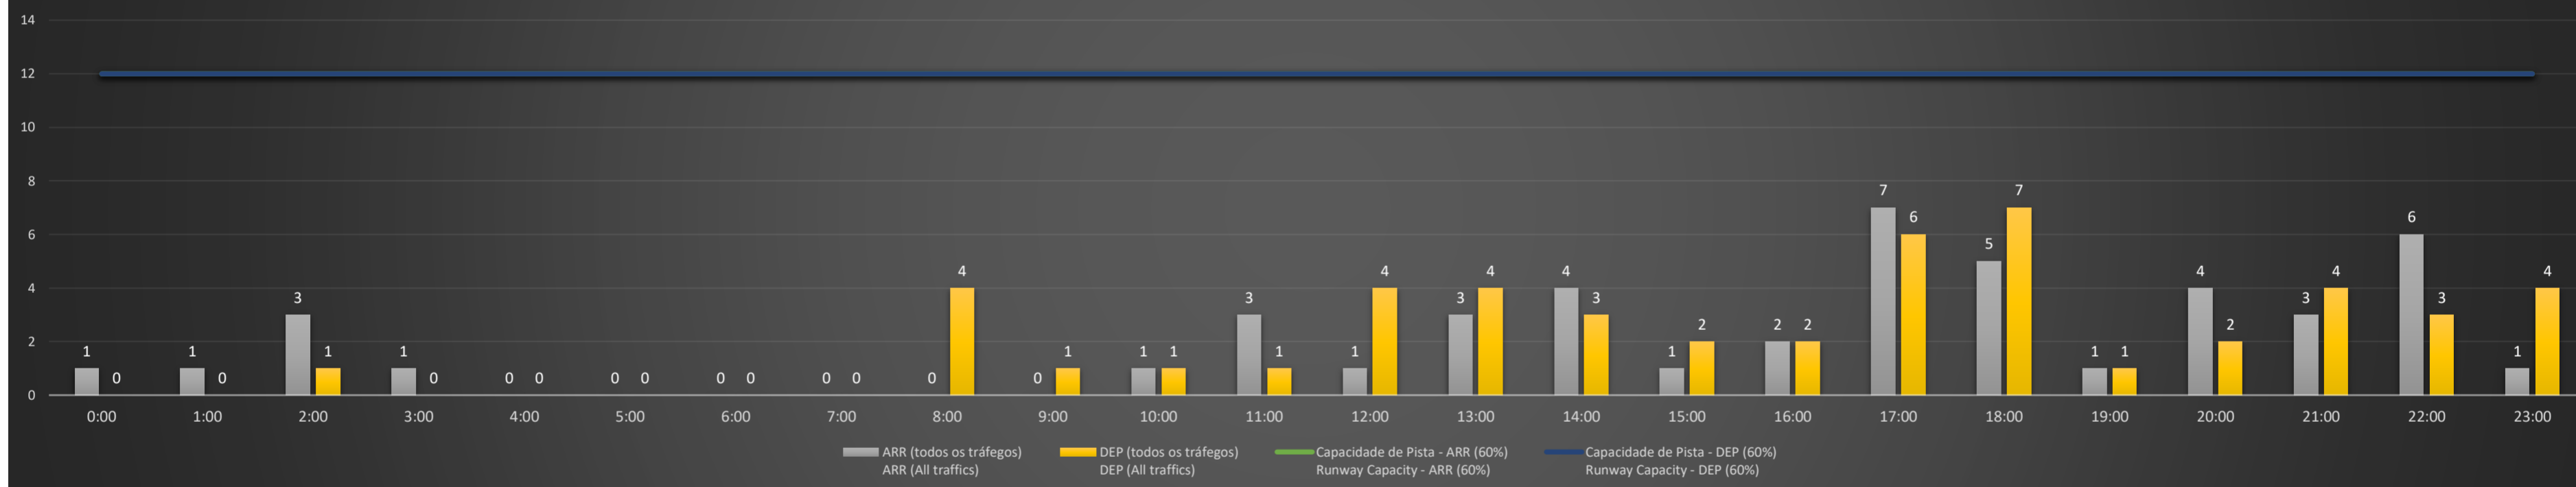

A/D - Horário Recomendado para Inspeção em Voo (aproximação e decolagem)
Recommended Flight Inspection Schedule (approach and departure)

A - Horário Recomendado para Inspeção em Voo (aproximação somente)
Recommended Flight Inspection Schedule (approach only)

NR - Horário Não Recomendado para Inspeção em Voo
Not Recommended Flight Inspection Schedule

D - Horário Recomendado para Inspeção em Voo (decolagem somente)
Recommended Flight Inspection Schedule (departure only)

SBPA/POA - 13/06/2021

Previsão de Demanda Diária - Intervalo de 60min (R60) - Todos os Tipos de Tráfego - UTC
Daily Demand Preview - 60min Interval (R60) - All Sorts of Traffic - UTC