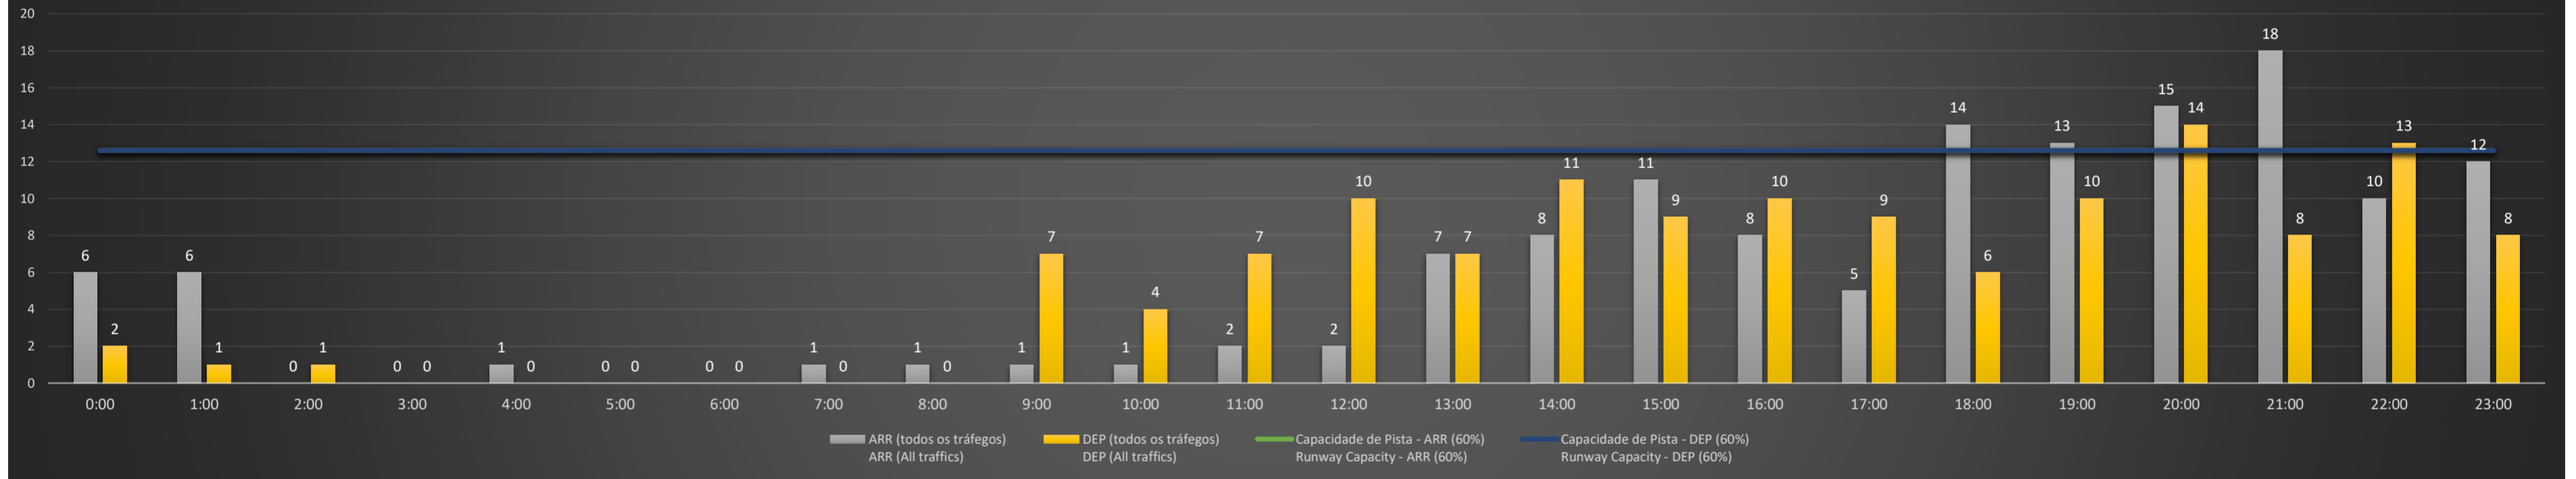

0:00	1:00	2:00	3:00	4:00	5:00	6:00	7:00	8:00	9:00	10:00	11:00	12:00	13:00	14:00	15:00	16:00	17:00	18:00	19:00	20:00	21:00	22:00	23:00
13/06/2021	A/D	A/D	A/D	A/D	A/D	A/D	A/D	A/D	A/D	A/D	A/D	A/D	A/D	A/D	A/D	A/D	A/D	A/D	D	D	NR	D	A	A/D
14/06/2021	A/D	A/D	A/D	A/D	A/D	A/D	A/D	A/D	A/D	A	A/D	A/D	A	NR	A	A/D	A	A/D	A/D	D	A/D	NR	A/D	A/D
15/06/2021	A/D	A/D	A/D	A/D	A/D	A/D	A/D	A/D	A/D	A	A/D	A/D	A/D	A/D	A/D	A/D	A	A/D	A/D	A/D	A/D	A/D	A/D	A/D
16/06/2021	A/D	A/D	A/D	A/D	A/D	A/D	A/D	A/D	A/D	A/D	A/D	A/D	A/D	A/D	A/D	A/D	A/D	A/D	A/D	A/D	A/D	D	A/D	A/D
17/06/2021	A/D	A/D	A/D	A/D	A/D	A/D	A/D	A/D	A/D	A/D	A/D	A/D	A/D	NR	A/D	A/D	A	A/D	A/D	D	A/D	A/D	A/D	A/D
18/06/2021	A/D	A/D	A/D	A/D	A/D	A/D	A/D	A/D	A/D	A	A/D	A/D	A	A/D	A	D	A/D	A/D	A/D	NR	A	NR	A/D	A/D
19/06/2021	A/D	A/D	A/D	A/D	A/D	A/D	A/D	A/D	A/D	A/D	A/D	A/D	A/D	A/D	A/D	A/D	A/D	A/D	A/D	A/D	A/D	A/D	A/D	A/D

A/D - Horário Recomendado para Inspeção em Voo (aproximação e decolagem)
Recommended Flight Inspection Schedule (approach and departure)

A - Horário Recomendado para Inspeção em Voo (aproximação somente)
Recommended Flight Inspection Schedule (approach only)

NR - Horário Não Recomendado para Inspeção em Voo
Not Recommended Flight Inspection Schedule

D - Horário Recomendado para Inspeção em Voo (decolagem somente)
Recommended Flight Inspection Schedule (departure only)

SBSP/CGH - 13/06/2021

Previsão de Demanda Diária - Intervalo de 60min (R60) - Todos os Tipos de Tráfego - UTC
Daily Demand Preview - 60min Interval (R60) - All Sorts of Traffic - UTC