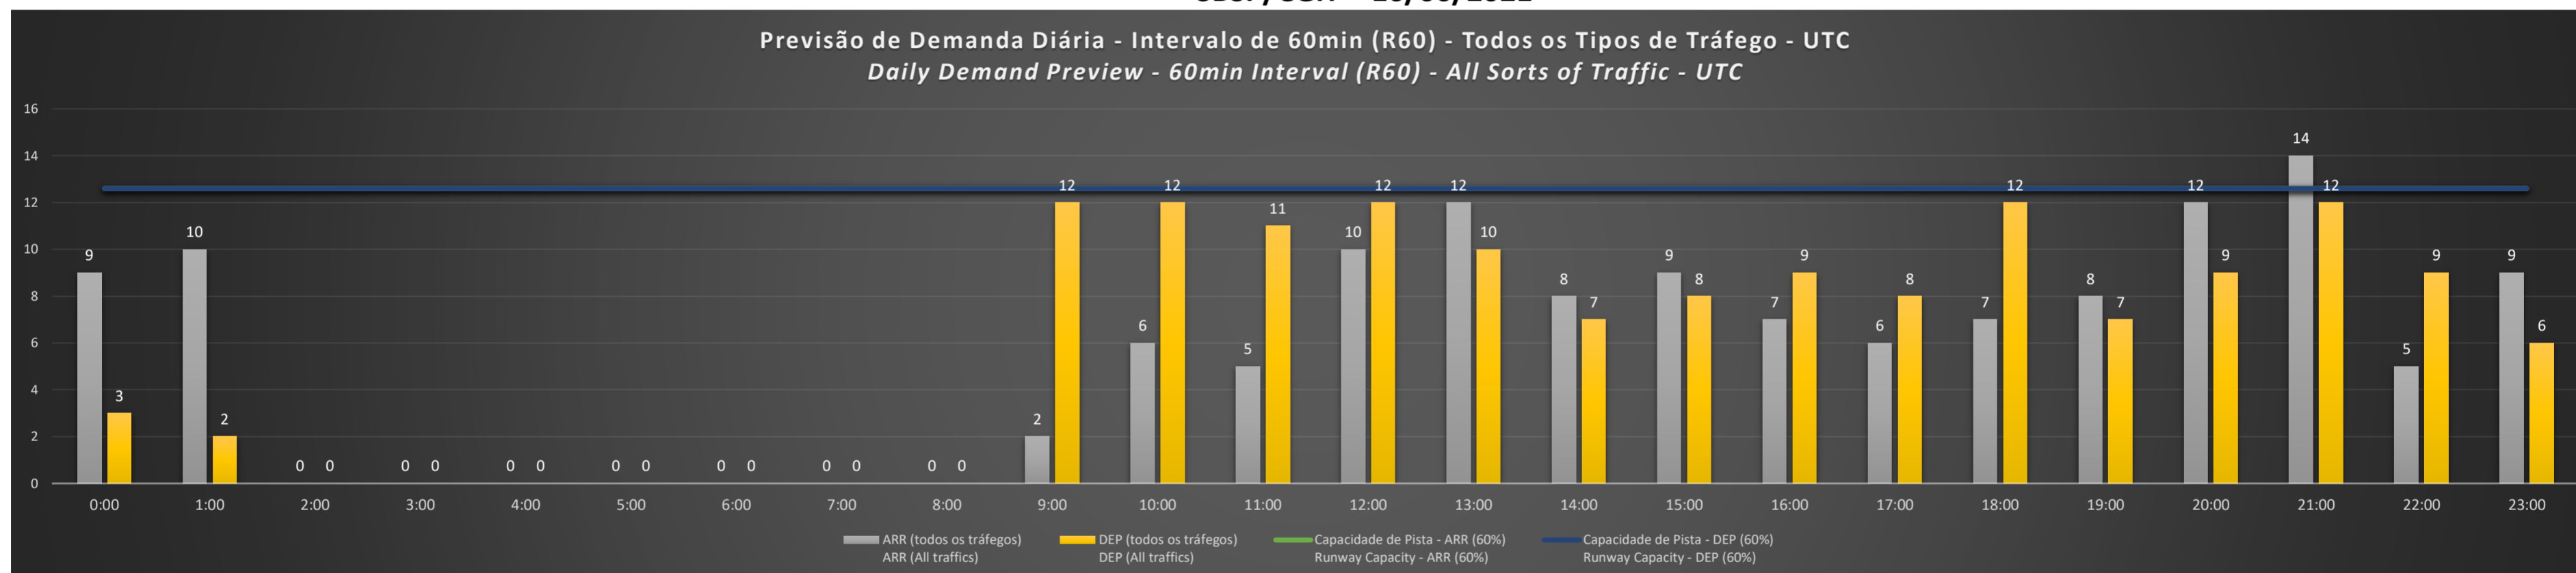

NR - Horário Não Recomendado para Inspeção em Voo
 Not Recommended Flight Inspection Schedule

D - Horário Recomendado para Inspeção em Voo (decolagem somente)
 Recommended Flight Inspection Schedule (departure only)

SBSP/CGH - 13/06/2021

Previsão de Demanda Diária - Intervalo de 60min (R60) - Todos os Tipos de Tráfego - UTC
 Daily Demand Preview - 60min Interval (R60) - All Sorts of Traffic - UTC

SBSP/CGH - 14/06/2021

Previsão de Demanda Diária - Intervalo de 60min (R60) - Todos os Tipos de Tráfego - UTC
 Daily Demand Preview - 60min Interval (R60) - All Sorts of Traffic - UTC

SBSP/CGH - 15/06/2021

SBSP/CGH - 16/06/2021

SBSP/CGH - 17/06/2021

SBSP/CGH - 18/06/2021

Previsão de Demanda Diária - Intervalo de 60min (R60) - Todos os Tipos de Tráfego - UTC
 Daily Demand Preview - 60min Interval (R60) - All Sorts of Traffic - UTC