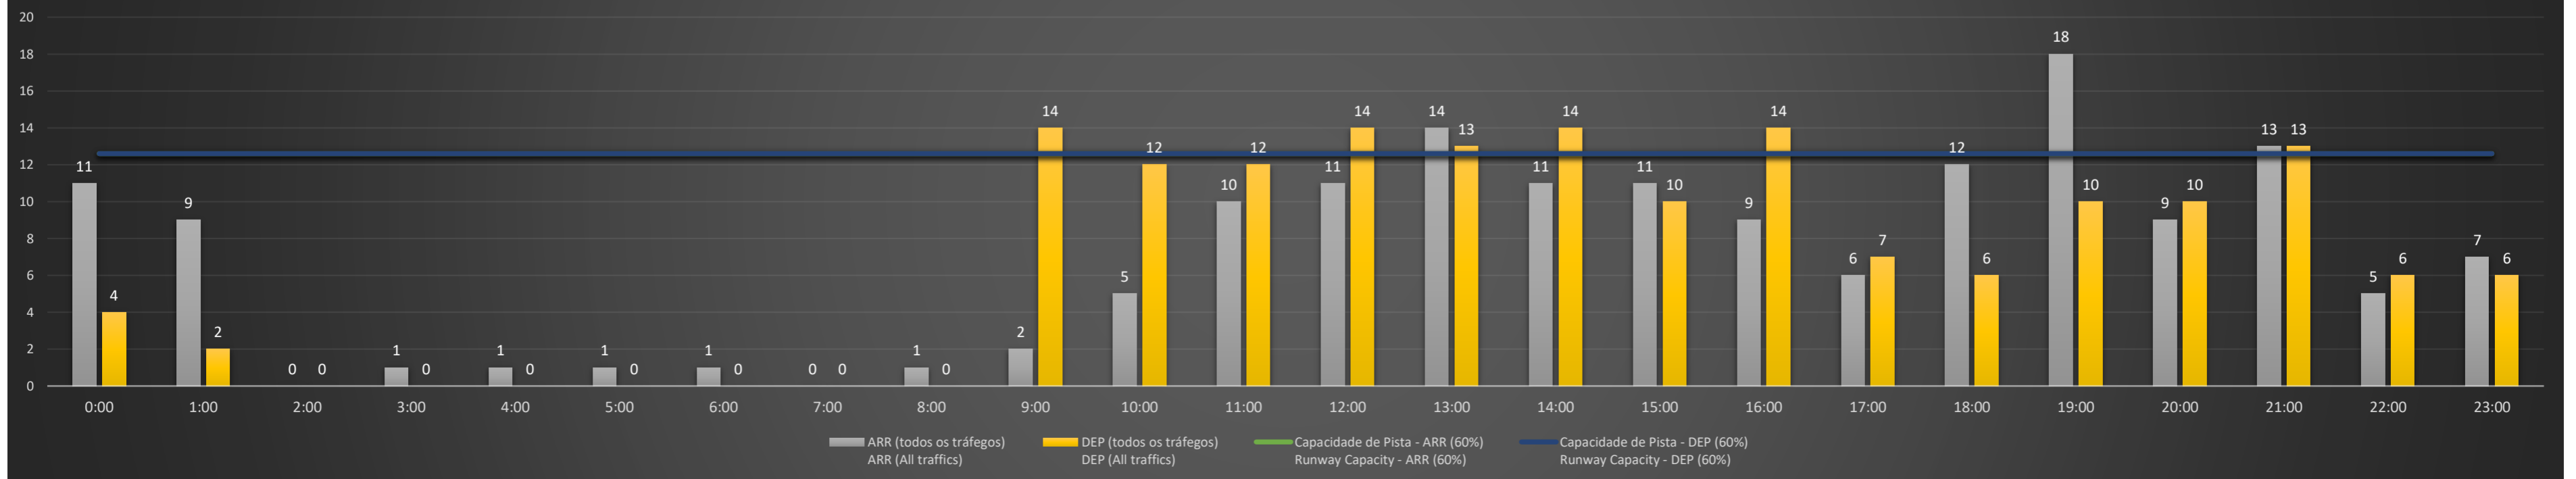

NR - Horário Não Recomendado para Inspeção em Voo
 Not Recommended Flight Inspection Schedule

D - Horário Recomendado para Inspeção em Voo (decolagem somente)
 Recommended Flight Inspection Schedule (departure only)

SBSP/CGH - 13/06/2021

Previsão de Demanda Diária - Intervalo de 60min (R60) - Todos os Tipos de Tráfego - UTC
 Daily Demand Preview - 60min Interval (R60) - All Sorts of Traffic - UTC

SBSP/CGH - 14/06/2021

Previsão de Demanda Diária - Intervalo de 60min (R60) - Todos os Tipos de Tráfego - UTC
 Daily Demand Preview - 60min Interval (R60) - All Sorts of Traffic - UTC

SBSP/CGH - 15/06/2021

SBSP/CGH - 16/06/2021

SBSP/CGH - 19/06/2021

Previsão de Demanda Diária - Intervalo de 60min (R60) - Todos os Tipos de Tráfego - UTC
 Daily Demand Preview - 60min Interval (R60) - All Sorts of Traffic - UTC