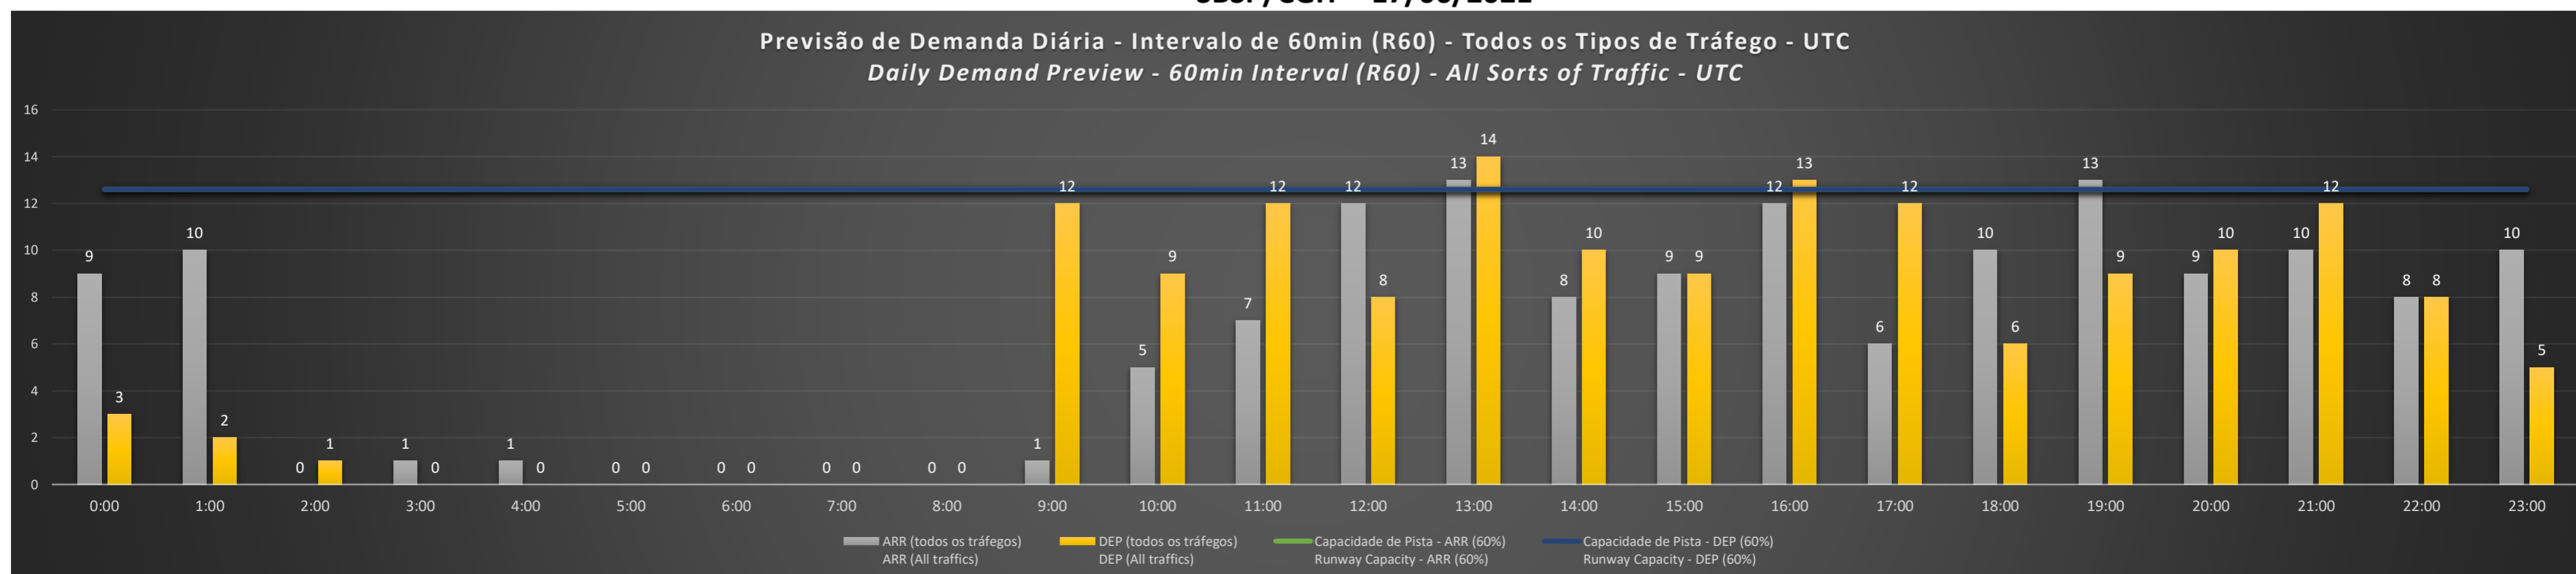

NR - Horário Não Recomendado para Inspeção em Voo
 Not Recommended Flight Inspection Schedule

D - Horário Recomendado para Inspeção em Voo (decolagem somente)
 Recommended Flight Inspection Schedule (departure only)

Previsão de Demanda Diária - Intervalo de 60min (R60) - Todos os Tipos de Tráfego - UTC
 Daily Demand Preview - 60min Interval (R60) - All Sorts of Traffic - UTC

SBSP/CGH - 15/06/2021

SBSP/CGH - 16/06/2021

SBSP/CGH - 17/06/2021

SBSP/CGH - 18/06/2021

Previsão de Demanda Diária - Intervalo de 60min (R60) - Todos os Tipos de Tráfego - UTC
 Daily Demand Preview - 60min Interval (R60) - All Sorts of Traffic - UTC

SBSP/CGH - 19/06/2021

Previsão de Demanda Diária - Intervalo de 60min (R60) - Todos os Tipos de Tráfego - UTC
 Daily Demand Preview - 60min Interval (R60) - All Sorts of Traffic - UTC