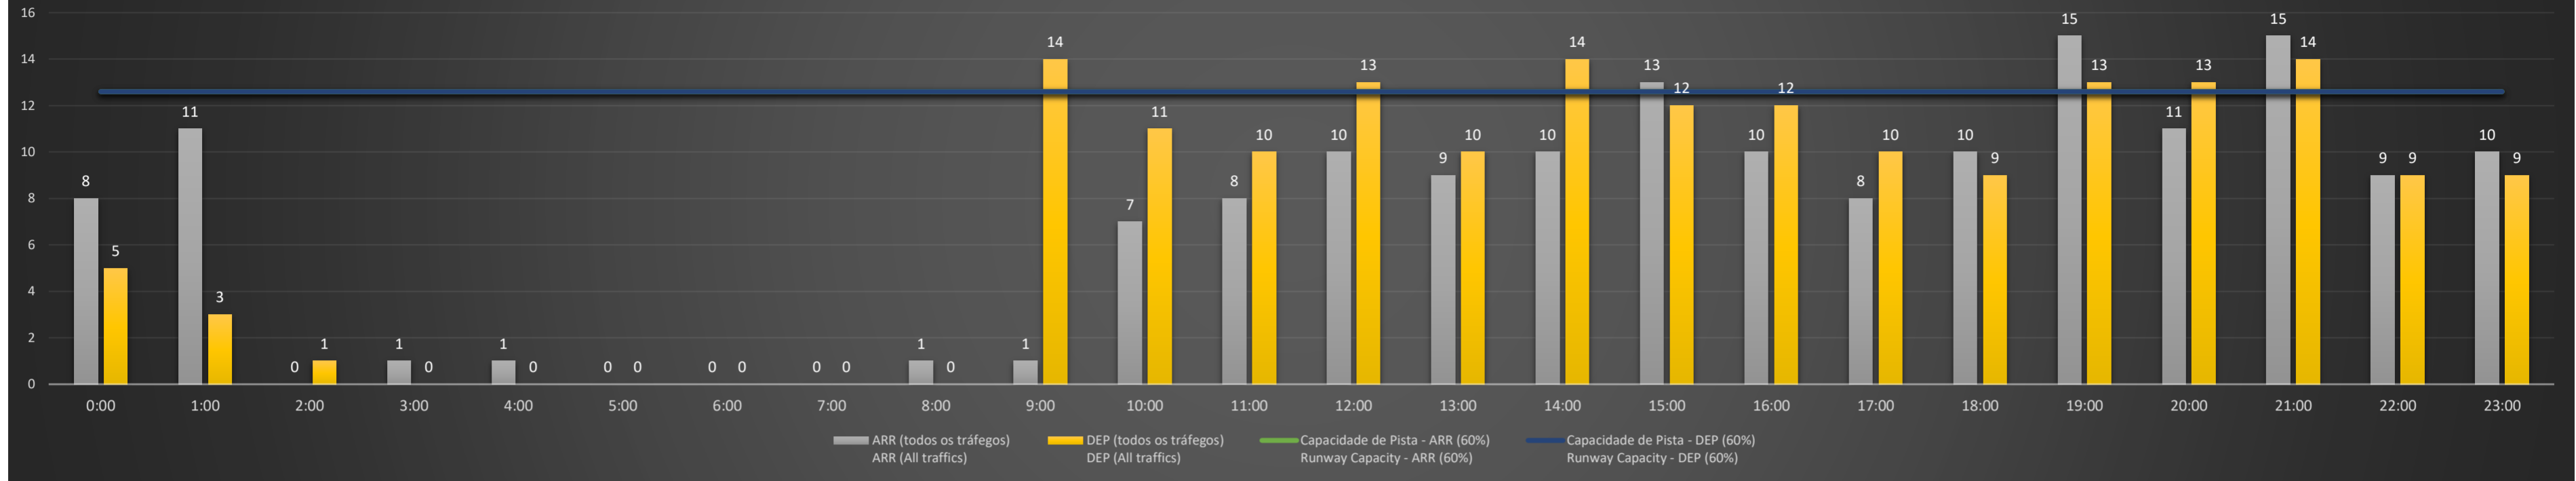

NR - Horário Não Recomendado para Inspeção em Voo
 Not Recommended Flight Inspection Schedule

D - Horário Recomendado para Inspeção em Voo (decolagem somente)
 Recommended Flight Inspection Schedule (departure only)

Previsão de Demanda Diária - Intervalo de 60min (R60) - Todos os Tipos de Tráfego - UTC
 Daily Demand Preview - 60min Interval (R60) - All Sorts of Traffic - UTC

SBSP/CGH - 15/06/2021

SBSP/CGH - 16/06/2021

SBSP/CGH - 17/06/2021

SBSP/CGH - 18/06/2021

Previsão de Demanda Diária - Intervalo de 60min (R60) - Todos os Tipos de Tráfego - UTC
 Daily Demand Preview - 60min Interval (R60) - All Sorts of Traffic - UTC

SBSP/CGH - 19/06/2021

Previsão de Demanda Diária - Intervalo de 60min (R60) - Todos os Tipos de Tráfego - UTC
 Daily Demand Preview - 60min Interval (R60) - All Sorts of Traffic - UTC