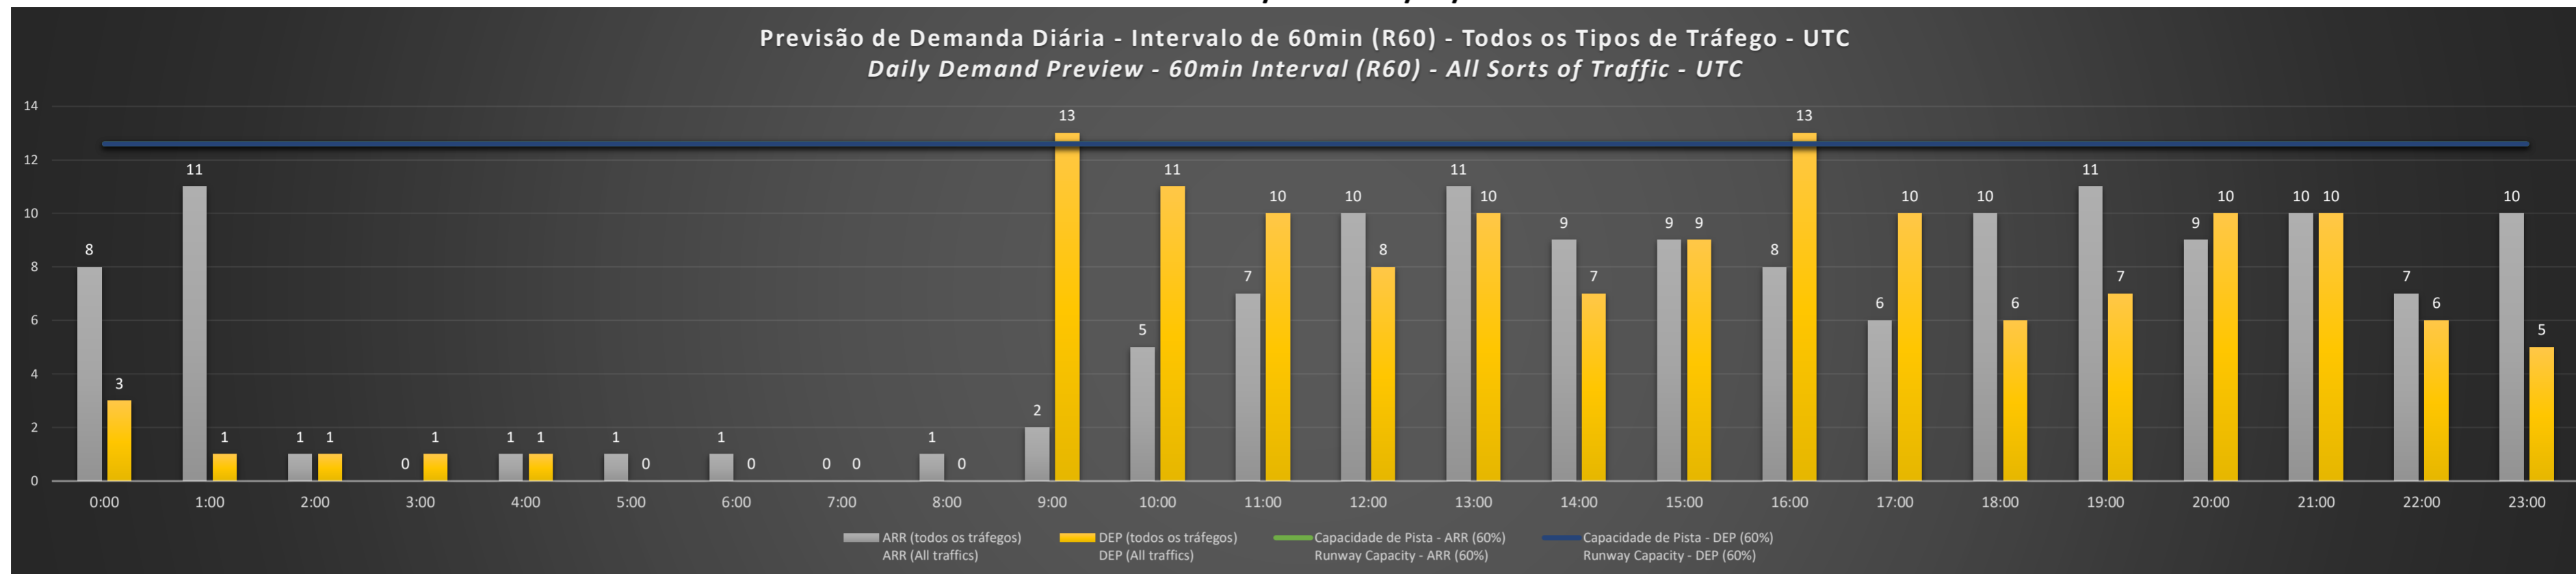

NR - Horário Não Recomendado para Inspeção em Voo
 Not Recommended Flight Inspection Schedule

D - Horário Recomendado para Inspeção em Voo (decolagem somente)
 Recommended Flight Inspection Schedule (departure only)

SBSP/CGH - 13/06/2021

Previsão de Demanda Diária - Intervalo de 60min (R60) - Todos os Tipos de Tráfego - UTC
 Daily Demand Preview - 60min Interval (R60) - All Sorts of Traffic - UTC

SBSP/CGH - 14/06/2021

Previsão de Demanda Diária - Intervalo de 60min (R60) - Todos os Tipos de Tráfego - UTC
 Daily Demand Preview - 60min Interval (R60) - All Sorts of Traffic - UTC

SBSP/CGH - 15/06/2021

SBSP/CGH - 16/06/2021

SBSP/CGH - 17/06/2021

SBSP/CGH - 18/06/2021

Previsão de Demanda Diária - Intervalo de 60min (R60) - Todos os Tipos de Tráfego - UTC
 Daily Demand Preview - 60min Interval (R60) - All Sorts of Traffic - UTC