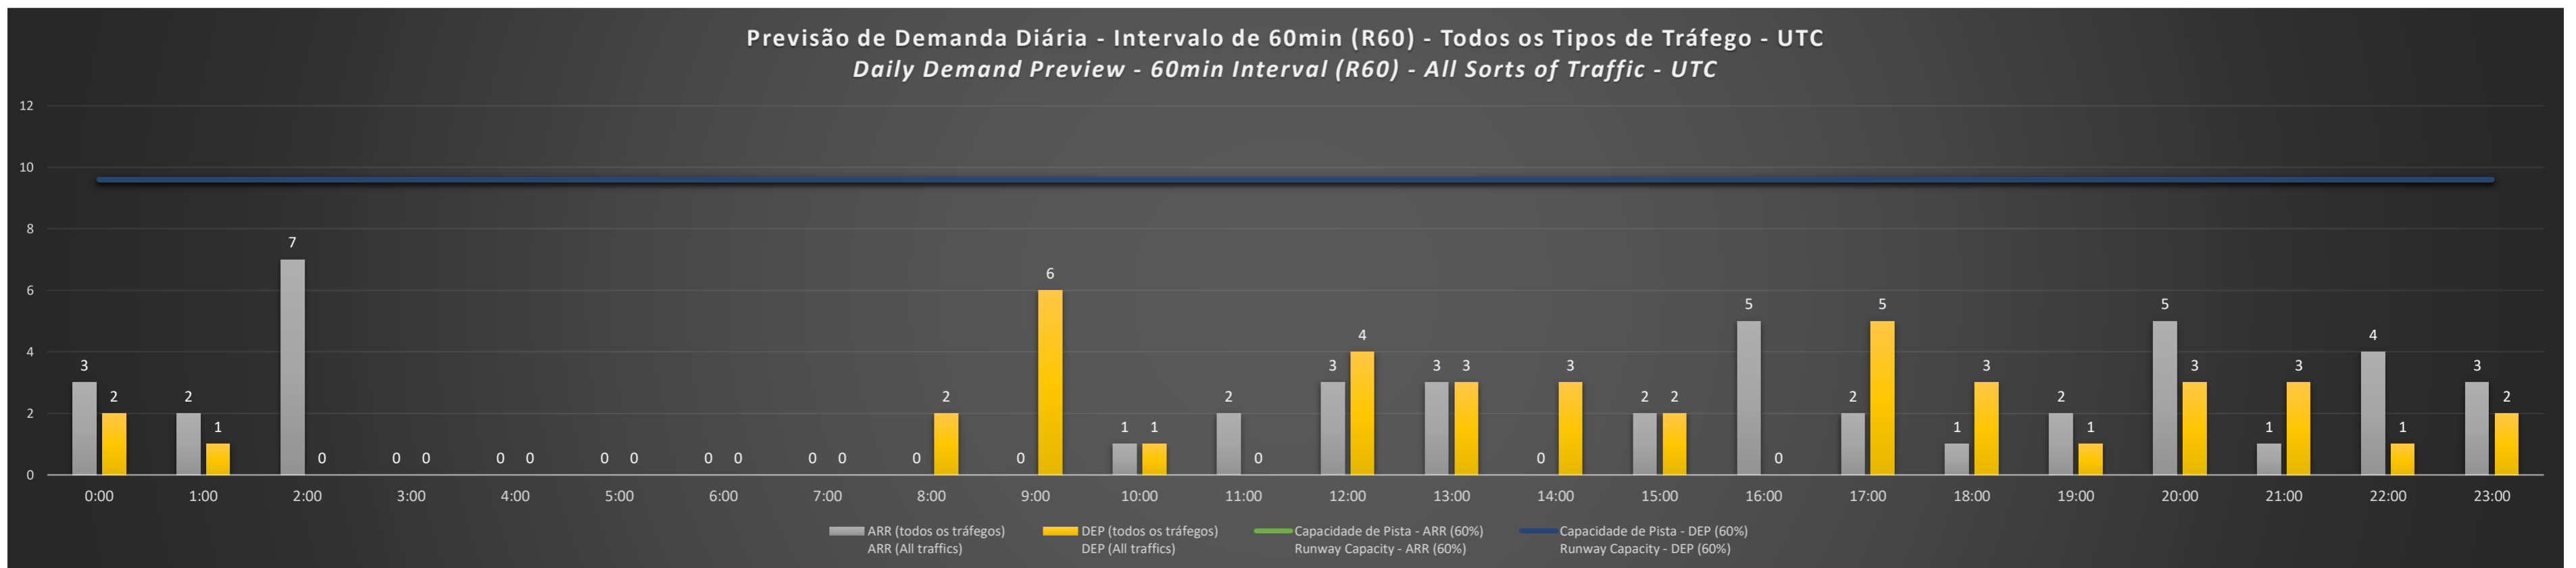

A/D - Horário Recomendado para Inspeção em Voo (aproximação e decolagem)
 Recommended Flight Inspection Schedule (approach and departure)

A - Horário Recomendado para Inspeção em Voo (aproximação somente)
 Recommended Flight Inspection Schedule (approach only)

NR - Horário Não Recomendado para Inspeção em Voo
 Not Recommended Flight Inspection Schedule

D - Horário Recomendado para Inspeção em Voo (decolagem somente)
 Recommended Flight Inspection Schedule (departure only)

SBCT/CWB - 13/06/2021

SBCT/CWB - 14/06/2021

SBCT/CWB - 15/06/2021

SBCT/CWB - 16/06/2021

SBCT/CWB - 17/06/2021

SBCT/CWB - 18/06/2021

Previsão de Demanda Diária - Intervalo de 60min (R60) - Todos os Tipos de Tráfego - UTC
 Daily Demand Preview - 60min Interval (R60) - All Sorts of Traffic - UTC

SBCT/CWB - 19/06/2021

Previsão de Demanda Diária - Intervalo de 60min (R60) - Todos os Tipos de Tráfego - UTC
 Daily Demand Preview - 60min Interval (R60) - All Sorts of Traffic - UTC