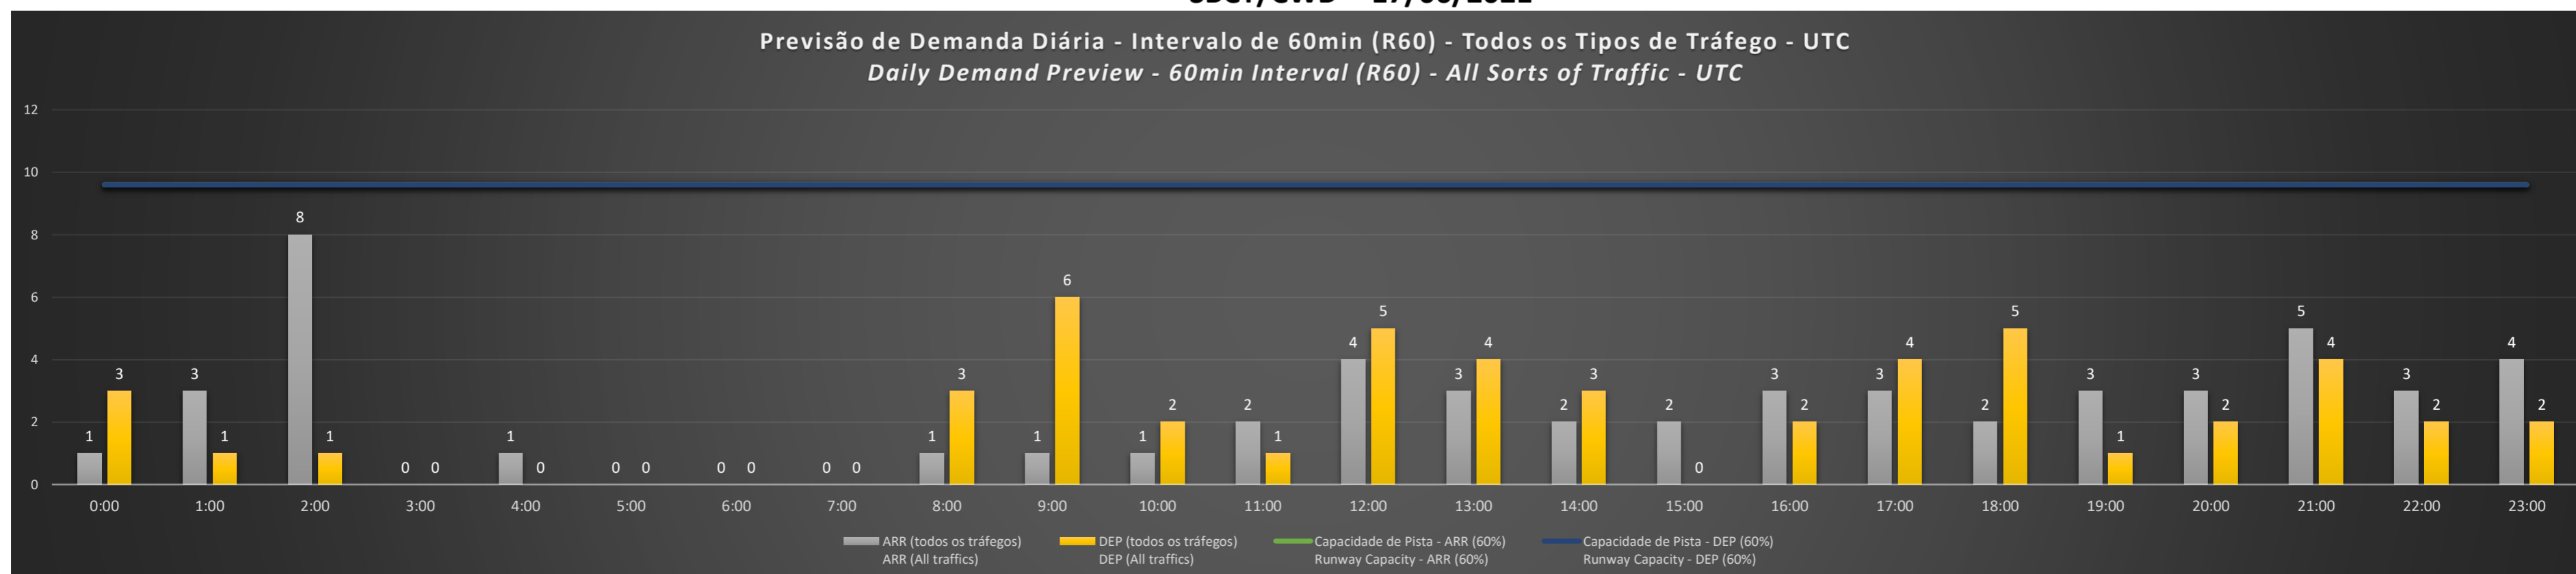

A/D - Horário Recomendado para Inspeção em Voo (aproximação e decolagem)
 Recommended Flight Inspection Schedule (approach and departure)

A - Horário Recomendado para Inspeção em Voo (aproximação somente)
 Recommended Flight Inspection Schedule (approach only)

NR - Horário Não Recomendado para Inspeção em Voo
 Not Recommended Flight Inspection Schedule

D - Horário Recomendado para Inspeção em Voo (decolagem somente)
 Recommended Flight Inspection Schedule (departure only)

SBCT/CWB - 13/06/2021

SBCT/CWB - 14/06/2021

SBCT/CWB - 15/06/2021

SBCT/CWB - 16/06/2021

SBCT/CWB - 17/06/2021

SBCT/CWB - 18/06/2021

Previsão de Demanda Diária - Intervalo de 60min (R60) - Todos os Tipos de Tráfego - UTC
 Daily Demand Preview - 60min Interval (R60) - All Sorts of Traffic - UTC

SBCT/CWB - 19/06/2021

Previsão de Demanda Diária - Intervalo de 60min (R60) - Todos os Tipos de Tráfego - UTC
 Daily Demand Preview - 60min Interval (R60) - All Sorts of Traffic - UTC