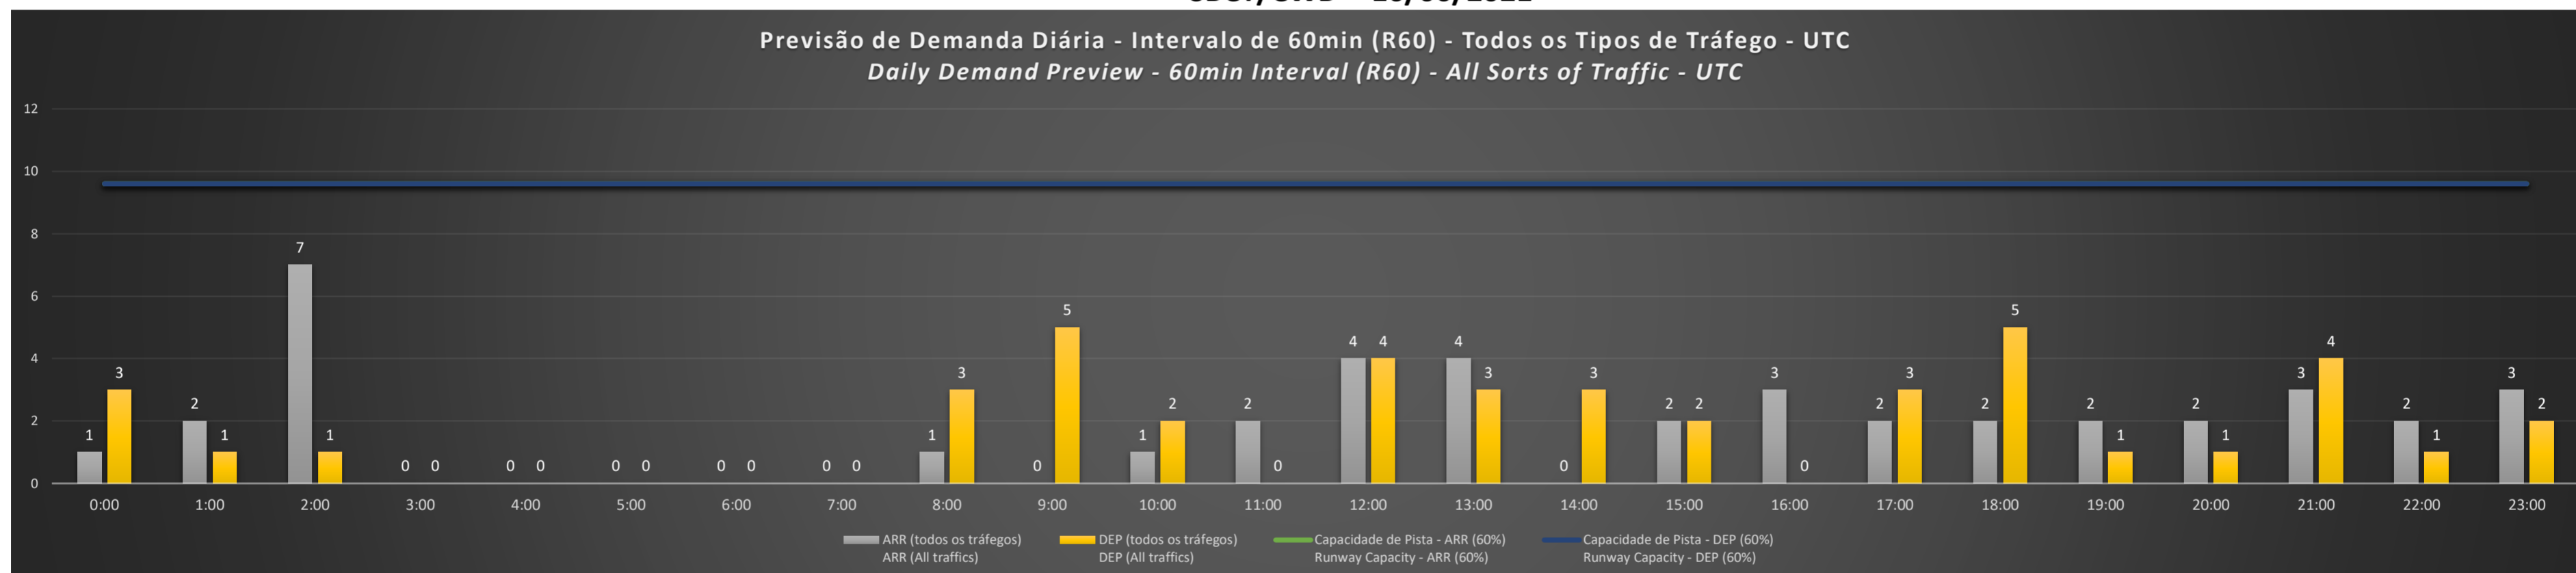

A/D - Horário Recomendado para Inspeção em Voo (aproximação e decolagem)
 Recommended Flight Inspection Schedule (approach and departure)

A - Horário Recomendado para Inspeção em Voo (aproximação somente)
 Recommended Flight Inspection Schedule (approach only)

NR - Horário Não Recomendado para Inspeção em Voo
 Not Recommended Flight Inspection Schedule

D - Horário Recomendado para Inspeção em Voo (decolagem somente)
 Recommended Flight Inspection Schedule (departure only)

SBCT/CWB - 13/06/2021

SBCT/CWB - 14/06/2021

SBCT/CWB - 15/06/2021

SBCT/CWB - 16/06/2021

SBCT/CWB - 17/06/2021

SBCT/CWB - 18/06/2021

Previsão de Demanda Diária - Intervalo de 60min (R60) - Todos os Tipos de Tráfego - UTC
 Daily Demand Preview - 60min Interval (R60) - All Sorts of Traffic - UTC

SBCT/CWB - 19/06/2021

Previsão de Demanda Diária - Intervalo de 60min (R60) - Todos os Tipos de Tráfego - UTC
 Daily Demand Preview - 60min Interval (R60) - All Sorts of Traffic - UTC