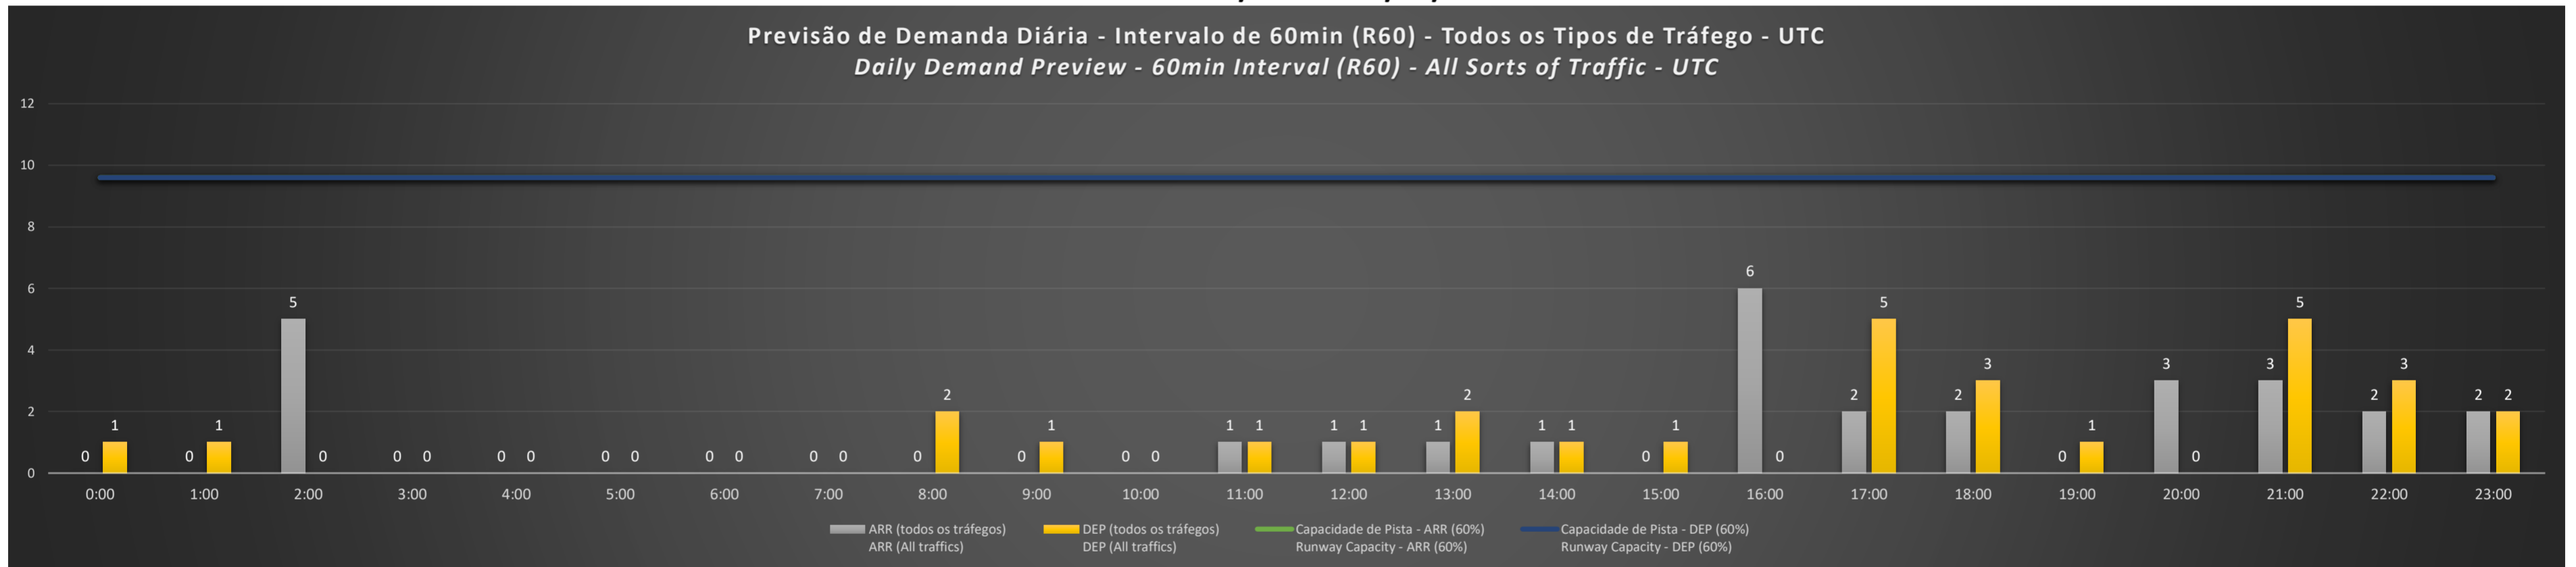

A/D - Horário Recomendado para Inspeção em Voo (aproximação e decolagem)
 Recommended Flight Inspection Schedule (approach and departure)

A - Horário Recomendado para Inspeção em Voo (aproximação somente)
 Recommended Flight Inspection Schedule (approach only)

NR - Horário Não Recomendado para Inspeção em Voo
 Not Recommended Flight Inspection Schedule

D - Horário Recomendado para Inspeção em Voo (decolagem somente)
 Recommended Flight Inspection Schedule (departure only)

SBCT/CWB - 13/06/2021

SBCT/CWB - 14/06/2021

SBCT/CWB - 15/06/2021

SBCT/CWB - 16/06/2021

SBCT/CWB - 17/06/2021

SBCT/CWB - 18/06/2021

Previsão de Demanda Diária - Intervalo de 60min (R60) - Todos os Tipos de Tráfego - UTC
 Daily Demand Preview - 60min Interval (R60) - All Sorts of Traffic - UTC

SBCT/CWB - 19/06/2021

Previsão de Demanda Diária - Intervalo de 60min (R60) - Todos os Tipos de Tráfego - UTC
 Daily Demand Preview - 60min Interval (R60) - All Sorts of Traffic - UTC