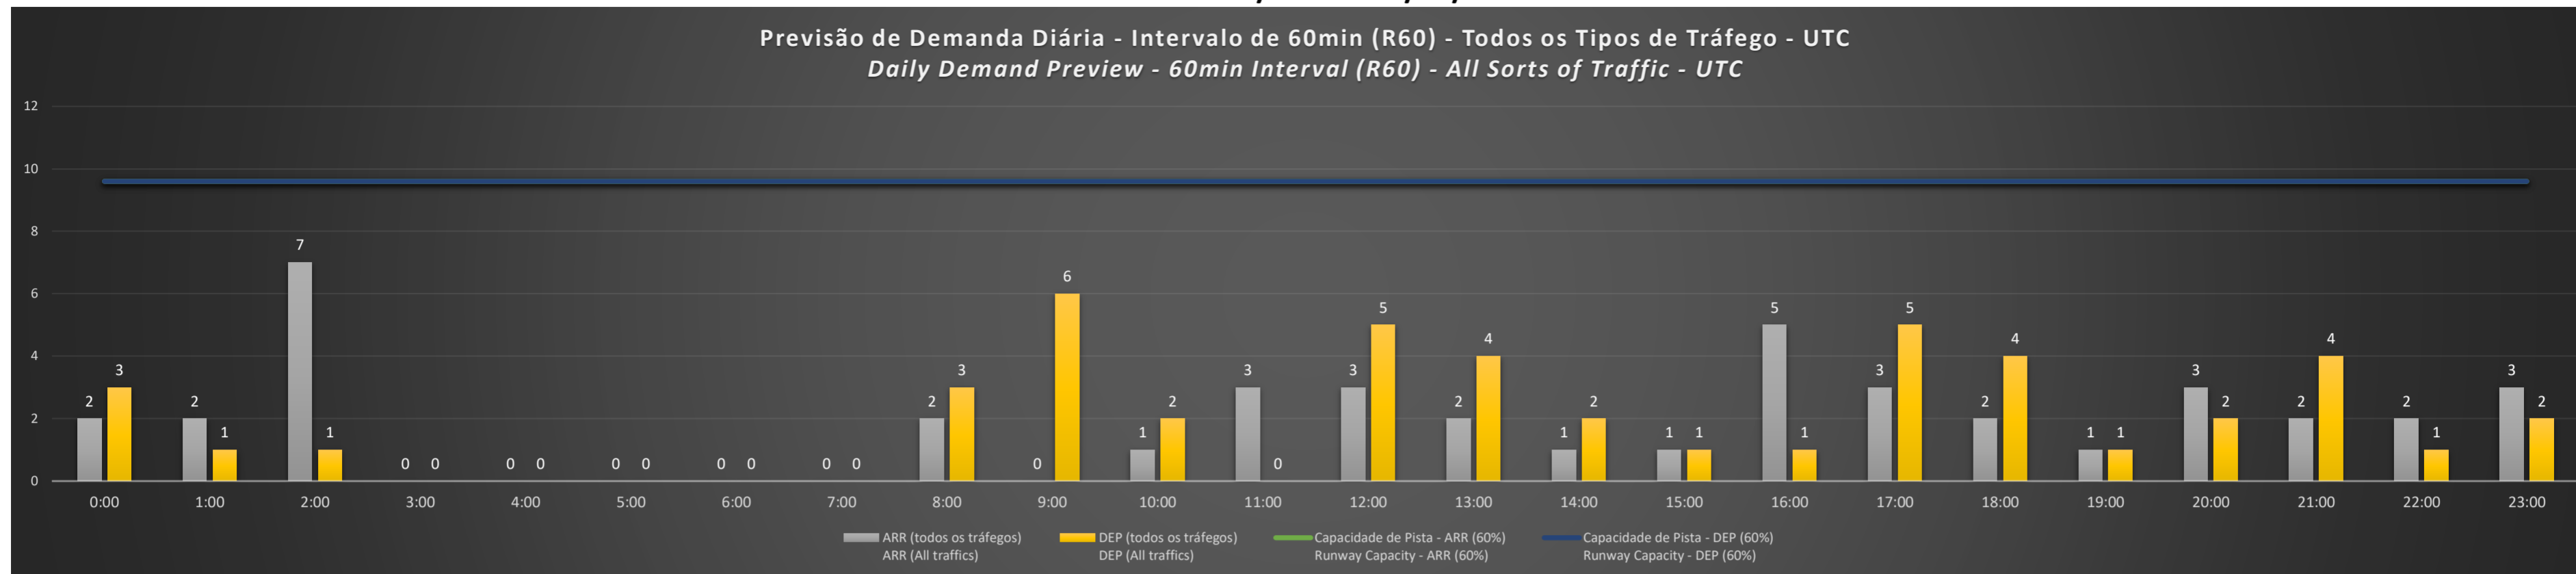

A/D - Horário Recomendado para Inspeção em Voo (aproximação e decolagem)
 Recommended Flight Inspection Schedule (approach and departure)

A - Horário Recomendado para Inspeção em Voo (aproximação somente)
 Recommended Flight Inspection Schedule (approach only)

NR - Horário Não Recomendado para Inspeção em Voo
 Not Recommended Flight Inspection Schedule

D - Horário Recomendado para Inspeção em Voo (decolagem somente)
 Recommended Flight Inspection Schedule (departure only)

SBCT/CWB - 13/06/2021

SBCT/CWB - 14/06/2021

SBCT/CWB - 15/06/2021

SBCT/CWB - 16/06/2021

SBCT/CWB - 17/06/2021

SBCT/CWB - 18/06/2021

Previsão de Demanda Diária - Intervalo de 60min (R60) - Todos os Tipos de Tráfego - UTC
 Daily Demand Preview - 60min Interval (R60) - All Sorts of Traffic - UTC

SBCT/CWB - 19/06/2021

Previsão de Demanda Diária - Intervalo de 60min (R60) - Todos os Tipos de Tráfego - UTC
 Daily Demand Preview - 60min Interval (R60) - All Sorts of Traffic - UTC