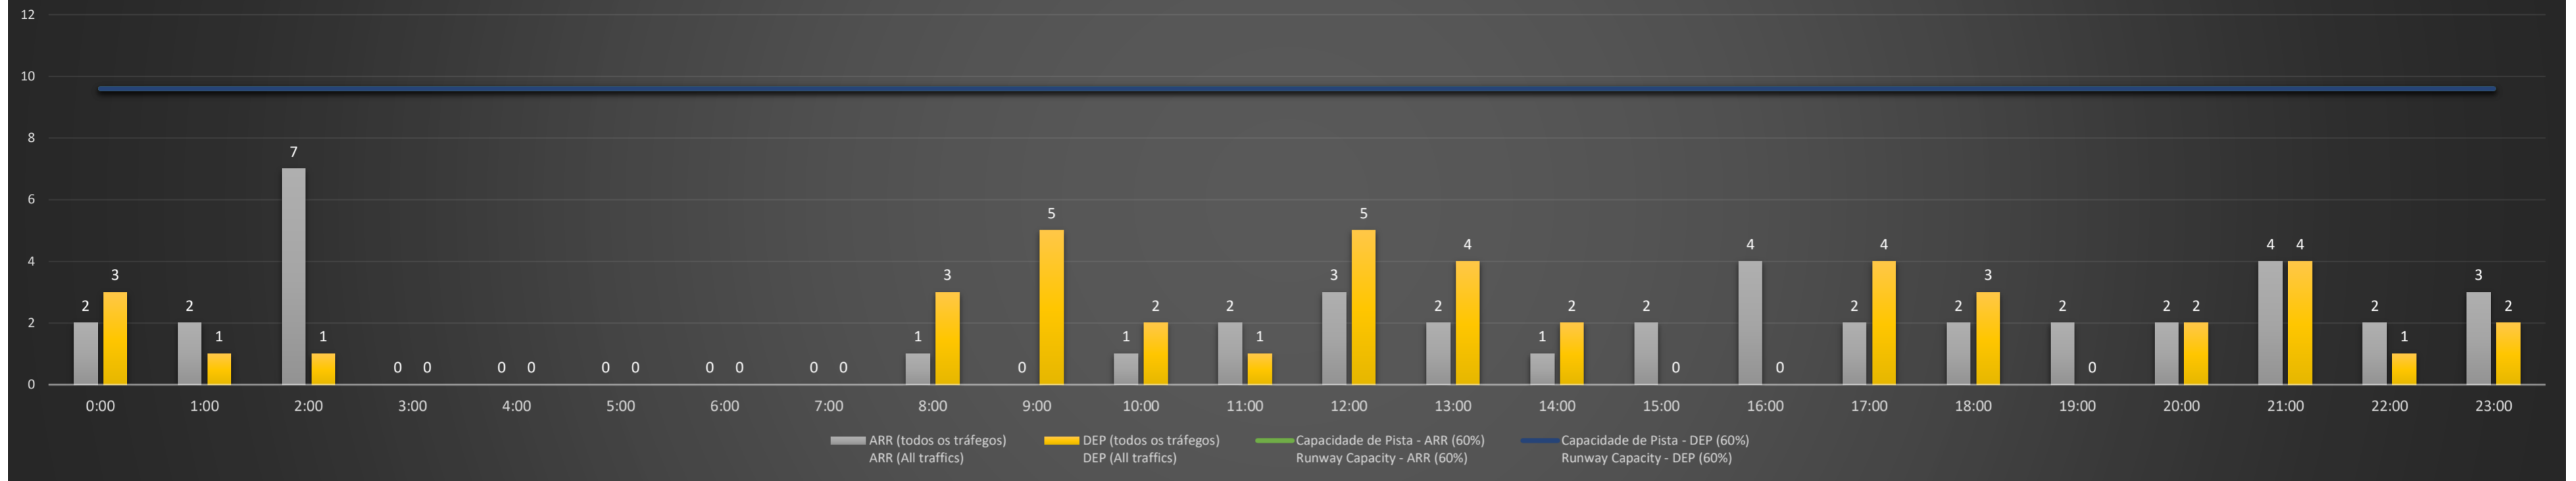

A/D - Horário Recomendado para Inspeção em Voo (aproximação e decolagem)
 Recommended Flight Inspection Schedule (approach and departure)

A - Horário Recomendado para Inspeção em Voo (aproximação somente)
 Recommended Flight Inspection Schedule (approach only)

NR - Horário Não Recomendado para Inspeção em Voo
 Not Recommended Flight Inspection Schedule

D - Horário Recomendado para Inspeção em Voo (decolagem somente)
 Recommended Flight Inspection Schedule (departure only)

SBCT/CWB - 13/06/2021

SBCT/CWB - 14/06/2021

SBCT/CWB - 15/06/2021

SBCT/CWB - 16/06/2021

SBCT/CWB - 17/06/2021

SBCT/CWB - 18/06/2021

Previsão de Demanda Diária - Intervalo de 60min (R60) - Todos os Tipos de Tráfego - UTC
 Daily Demand Preview - 60min Interval (R60) - All Sorts of Traffic - UTC

SBCT/CWB - 19/06/2021

Previsão de Demanda Diária - Intervalo de 60min (R60) - Todos os Tipos de Tráfego - UTC
 Daily Demand Preview - 60min Interval (R60) - All Sorts of Traffic - UTC