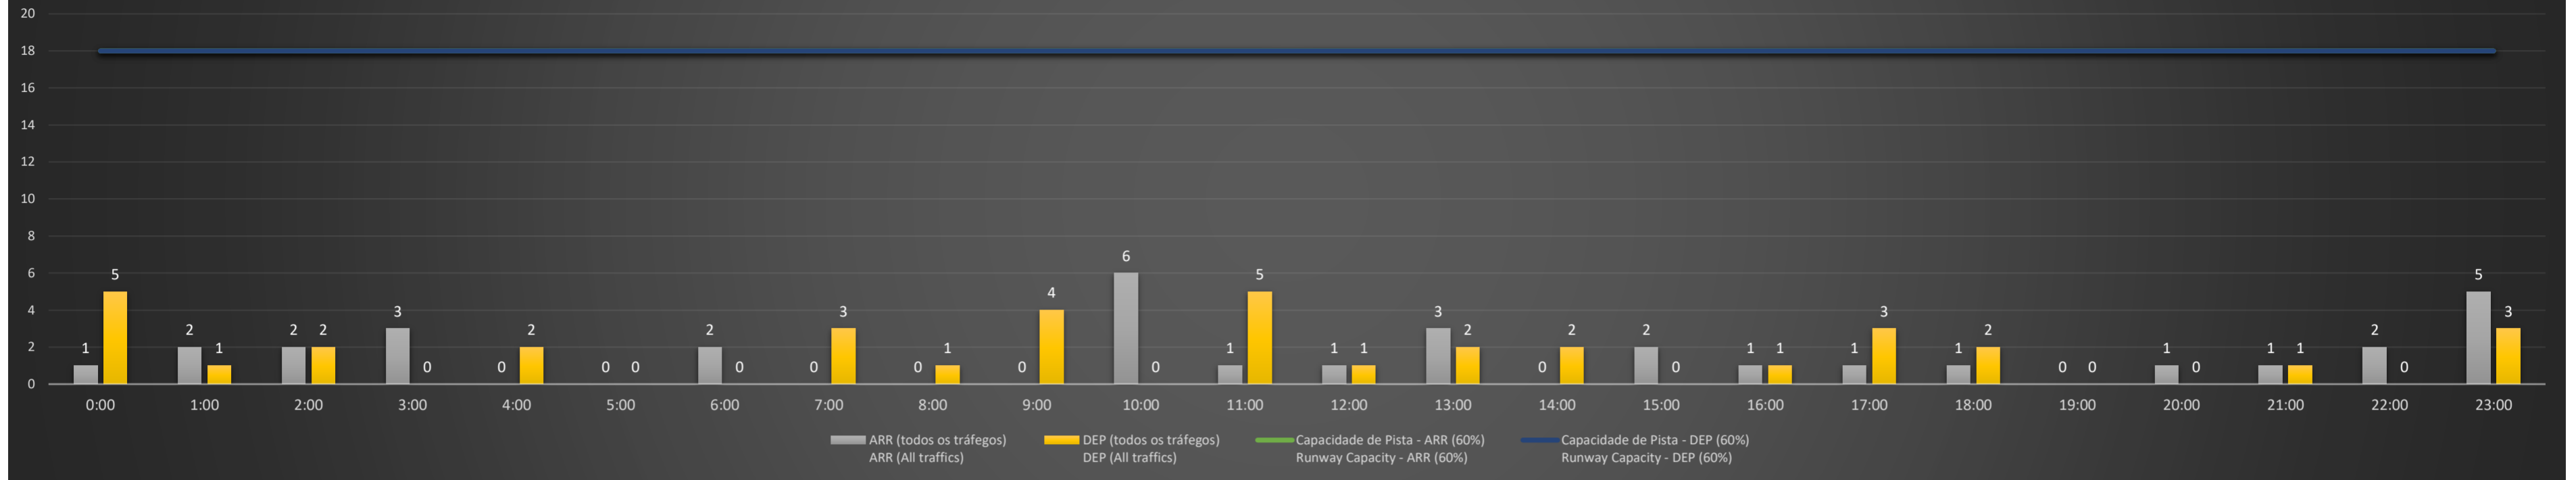

NR - Horário Não Recomendado para Inspeção em Voo
 Not Recommended Flight Inspection Schedule

D - Horário Recomendado para Inspeção em Voo (decolagem somente)
 Recommended Flight Inspection Schedule (departure only)

SBGL/GIG - 20/06/2021

Previsão de Demanda Diária - Intervalo de 60min (R60) - Todos os Tipos de Tráfego - UTC
 Daily Demand Preview - 60min Interval (R60) - All Sorts of Traffic - UTC

SBGL/GIG - 21/06/2021

Previsão de Demanda Diária - Intervalo de 60min (R60) - Todos os Tipos de Tráfego - UTC
 Daily Demand Preview - 60min Interval (R60) - All Sorts of Traffic - UTC

SBGL/GIG - 22/06/2021

Previsão de Demanda Diária - Intervalo de 60min (R60) - Todos os Tipos de Tráfego - UTC
 Daily Demand Preview - 60min Interval (R60) - All Sorts of Traffic - UTC

Previsão de Demanda Diária - Intervalo de 60min (R60) - Todos os Tipos de Tráfego - UTC
 Daily Demand Preview - 60min Interval (R60) - All Sorts of Traffic - UTC

SBGL/GIG - 25/06/2021

Previsão de Demanda Diária - Intervalo de 60min (R60) - Todos os Tipos de Tráfego - UTC
 Daily Demand Preview - 60min Interval (R60) - All Sorts of Traffic - UTC