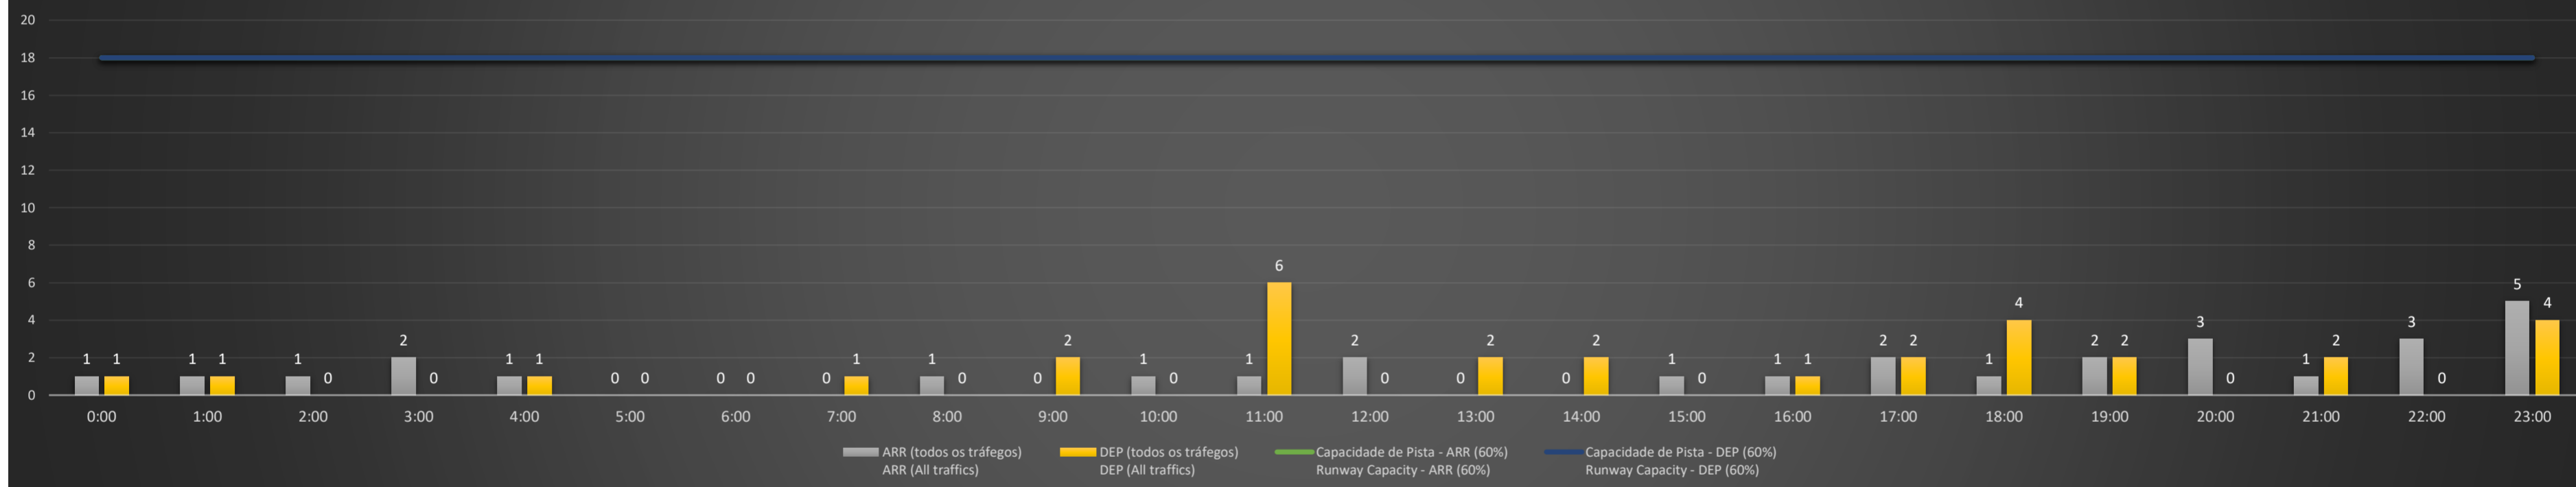

A/D - Horário Recomendado para Inspeção em Voo (aproximação e decolagem)
 Recommended Flight Inspection Schedule (approach and departure)

A - Horário Recomendado para Inspeção em Voo (aproximação somente)
 Recommended Flight Inspection Schedule (approach only)

NR - Horário Não Recomendado para Inspeção em Voo
 Not Recommended Flight Inspection Schedule

D - Horário Recomendado para Inspeção em Voo (decolagem somente)
 Recommended Flight Inspection Schedule (departure only)

SBGL/GIG - 20/06/2021

Previsão de Demanda Diária - Intervalo de 60min (R60) - Todos os Tipos de Tráfego - UTC
 Daily Demand Preview - 60min Interval (R60) - All Sorts of Traffic - UTC

SBGL/GIG - 21/06/2021

Previsão de Demanda Diária - Intervalo de 60min (R60) - Todos os Tipos de Tráfego - UTC
 Daily Demand Preview - 60min Interval (R60) - All Sorts of Traffic - UTC

SBGL/GIG - 22/06/2021

Previsão de Demanda Diária - Intervalo de 60min (R60) - Todos os Tipos de Tráfego - UTC
 Daily Demand Preview - 60min Interval (R60) - All Sorts of Traffic - UTC