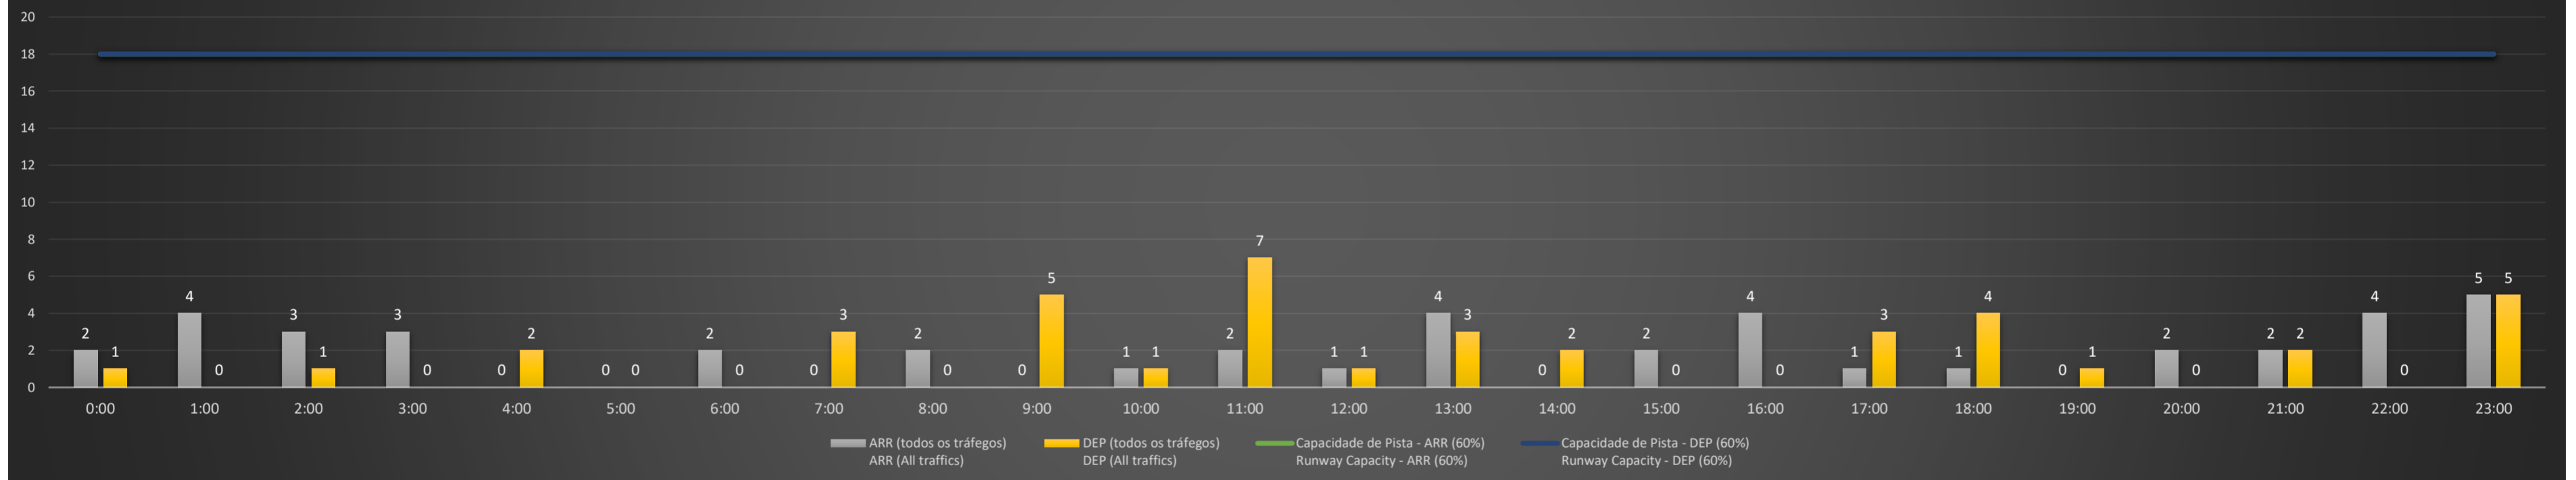

NR - Horário Não Recomendado para Inspeção em Voo
 Not Recommended Flight Inspection Schedule

D - Horário Recomendado para Inspeção em Voo (decolagem somente)
 Recommended Flight Inspection Schedule (departure only)

Previsão de Demanda Diária - Intervalo de 60min (R60) - Todos os Tipos de Tráfego - UTC
 Daily Demand Preview - 60min Interval (R60) - All Sorts of Traffic - UTC

SBGL/GIG - 22/06/2021

Previsão de Demanda Diária - Intervalo de 60min (R60) - Todos os Tipos de Tráfego - UTC
 Daily Demand Preview - 60min Interval (R60) - All Sorts of Traffic - UTC

SBGL/GIG - 23/06/2021

Previsão de Demanda Diária - Intervalo de 60min (R60) - Todos os Tipos de Tráfego - UTC
 Daily Demand Preview - 60min Interval (R60) - All Sorts of Traffic - UTC

SBGL/GIG - 24/06/2021

Previsão de Demanda Diária - Intervalo de 60min (R60) - Todos os Tipos de Tráfego - UTC
 Daily Demand Preview - 60min Interval (R60) - All Sorts of Traffic - UTC

SBGL/GIG - 25/06/2021

Previsão de Demanda Diária - Intervalo de 60min (R60) - Todos os Tipos de Tráfego - UTC
 Daily Demand Preview - 60min Interval (R60) - All Sorts of Traffic - UTC