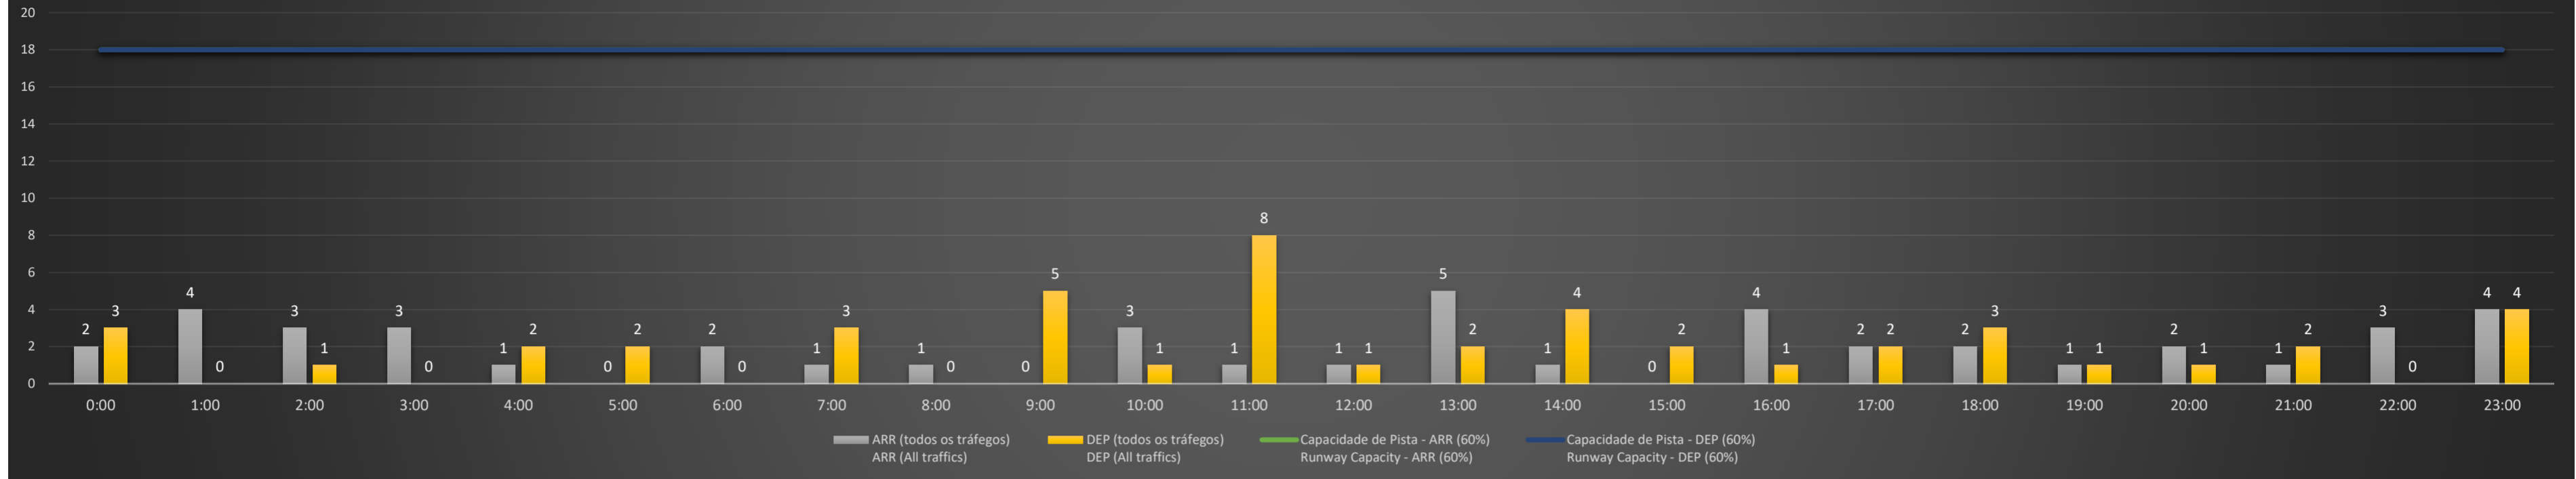

NR - Horário Não Recomendado para Inspeção em Voo
 Not Recommended Flight Inspection Schedule

D - Horário Recomendado para Inspeção em Voo (decolagem somente)
 Recommended Flight Inspection Schedule (departure only)

SBGL/GIG - 23/06/2021

Previsão de Demanda Diária - Intervalo de 60min (R60) - Todos os Tipos de Tráfego - UTC
 Daily Demand Preview - 60min Interval (R60) - All Sorts of Traffic - UTC

SBGL/GIG - 24/06/2021

Previsão de Demanda Diária - Intervalo de 60min (R60) - Todos os Tipos de Tráfego - UTC
 Daily Demand Preview - 60min Interval (R60) - All Sorts of Traffic - UTC

SBGL/GIG - 25/06/2021

Previsão de Demanda Diária - Intervalo de 60min (R60) - Todos os Tipos de Tráfego - UTC
 Daily Demand Preview - 60min Interval (R60) - All Sorts of Traffic - UTC

SBGL/GIG - 26/06/2021

Previsão de Demanda Diária - Intervalo de 60min (R60) - Todos os Tipos de Tráfego - UTC
 Daily Demand Preview - 60min Interval (R60) - All Sorts of Traffic - UTC