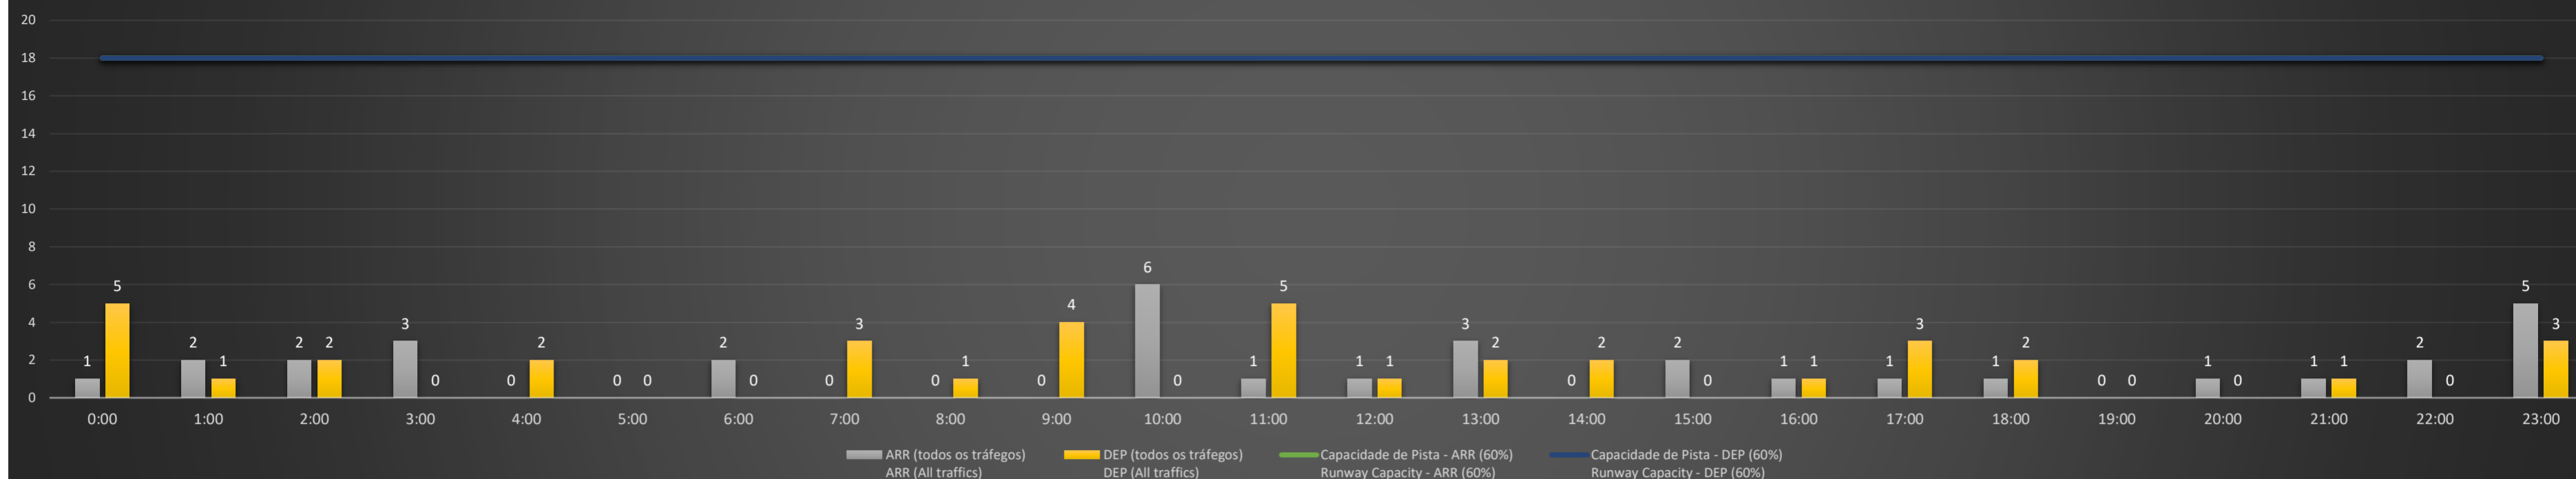

NR - Horário Não Recomendado para Inspeção em Voo
 Not Recommended Flight Inspection Schedule

D - Horário Recomendado para Inspeção em Voo (decolagem somente)
 Recommended Flight Inspection Schedule (departure only)

SBGL/GIG - 20/06/2021

Previsão de Demanda Diária - Intervalo de 60min (R60) - Todos os Tipos de Tráfego - UTC
 Daily Demand Preview - 60min Interval (R60) - All Sorts of Traffic - UTC

SBGL/GIG - 21/06/2021

Previsão de Demanda Diária - Intervalo de 60min (R60) - Todos os Tipos de Tráfego - UTC
 Daily Demand Preview - 60min Interval (R60) - All Sorts of Traffic - UTC

SBGL/GIG - 22/06/2021

Previsão de Demanda Diária - Intervalo de 60min (R60) - Todos os Tipos de Tráfego - UTC
 Daily Demand Preview - 60min Interval (R60) - All Sorts of Traffic - UTC

SBGL/GIG - 23/06/2021

Previsão de Demanda Diária - Intervalo de 60min (R60) - Todos os Tipos de Tráfego - UTC
 Daily Demand Preview - 60min Interval (R60) - All Sorts of Traffic - UTC

SBGL/GIG - 24/06/2021