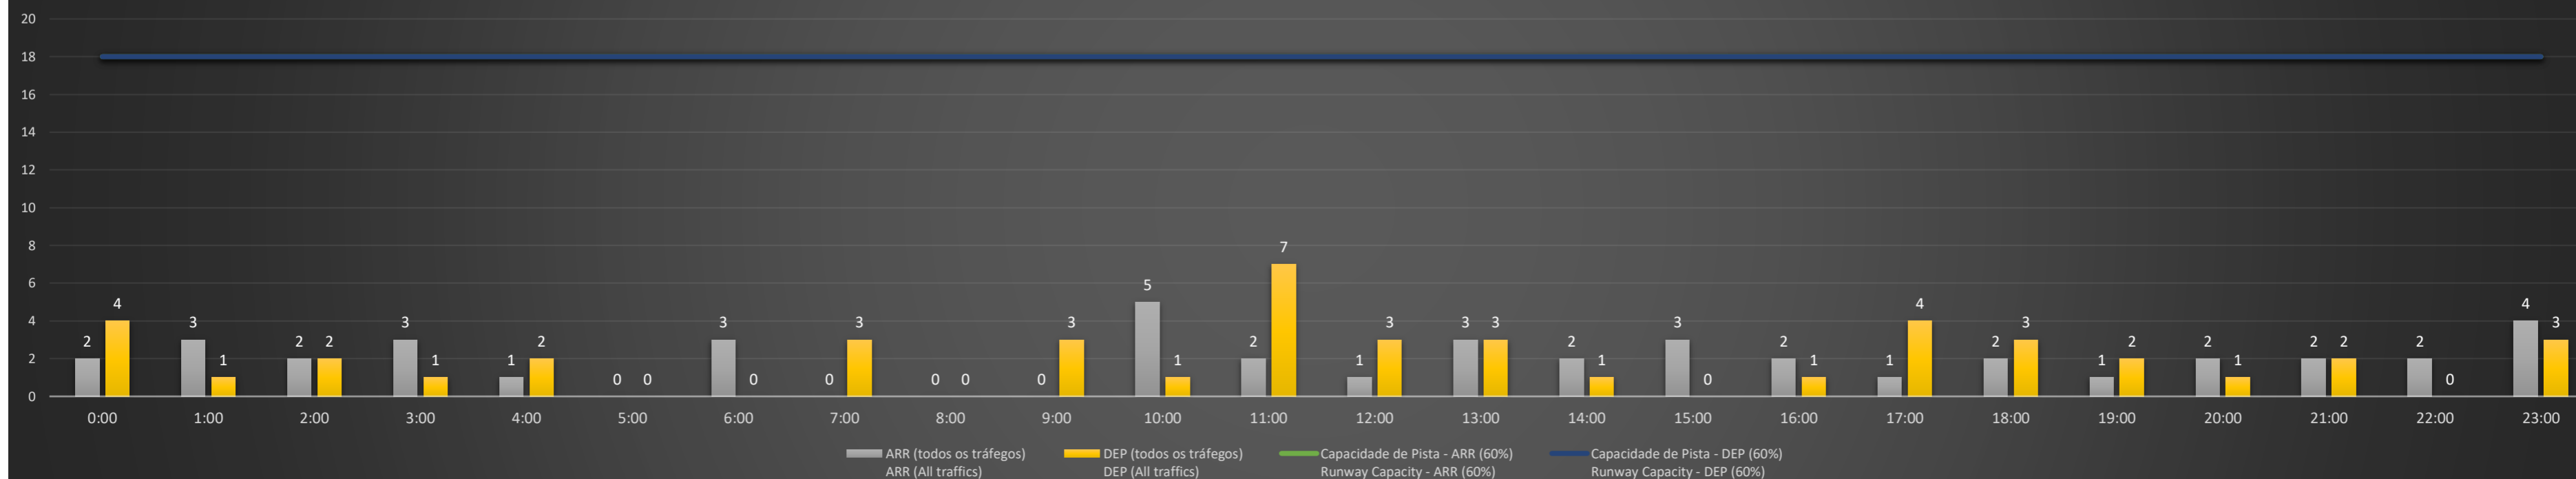

NR - Horário Não Recomendado para Inspeção em Voo
 Not Recommended Flight Inspection Schedule

D - Horário Recomendado para Inspeção em Voo (decolagem somente)
 Recommended Flight Inspection Schedule (departure only)

Previsão de Demanda Diária - Intervalo de 60min (R60) - Todos os Tipos de Tráfego - UTC
 Daily Demand Preview - 60min Interval (R60) - All Sorts of Traffic - UTC

SBGL/GIG - 22/06/2021

Previsão de Demanda Diária - Intervalo de 60min (R60) - Todos os Tipos de Tráfego - UTC
 Daily Demand Preview - 60min Interval (R60) - All Sorts of Traffic - UTC

SBGL/GIG - 23/06/2021

Previsão de Demanda Diária - Intervalo de 60min (R60) - Todos os Tipos de Tráfego - UTC
 Daily Demand Preview - 60min Interval (R60) - All Sorts of Traffic - UTC

SBGL/GIG - 24/06/2021

Previsão de Demanda Diária - Intervalo de 60min (R60) - Todos os Tipos de Tráfego - UTC
 Daily Demand Preview - 60min Interval (R60) - All Sorts of Traffic - UTC

SBGL/GIG - 25/06/2021

Previsão de Demanda Diária - Intervalo de 60min (R60) - Todos os Tipos de Tráfego - UTC
 Daily Demand Preview - 60min Interval (R60) - All Sorts of Traffic - UTC