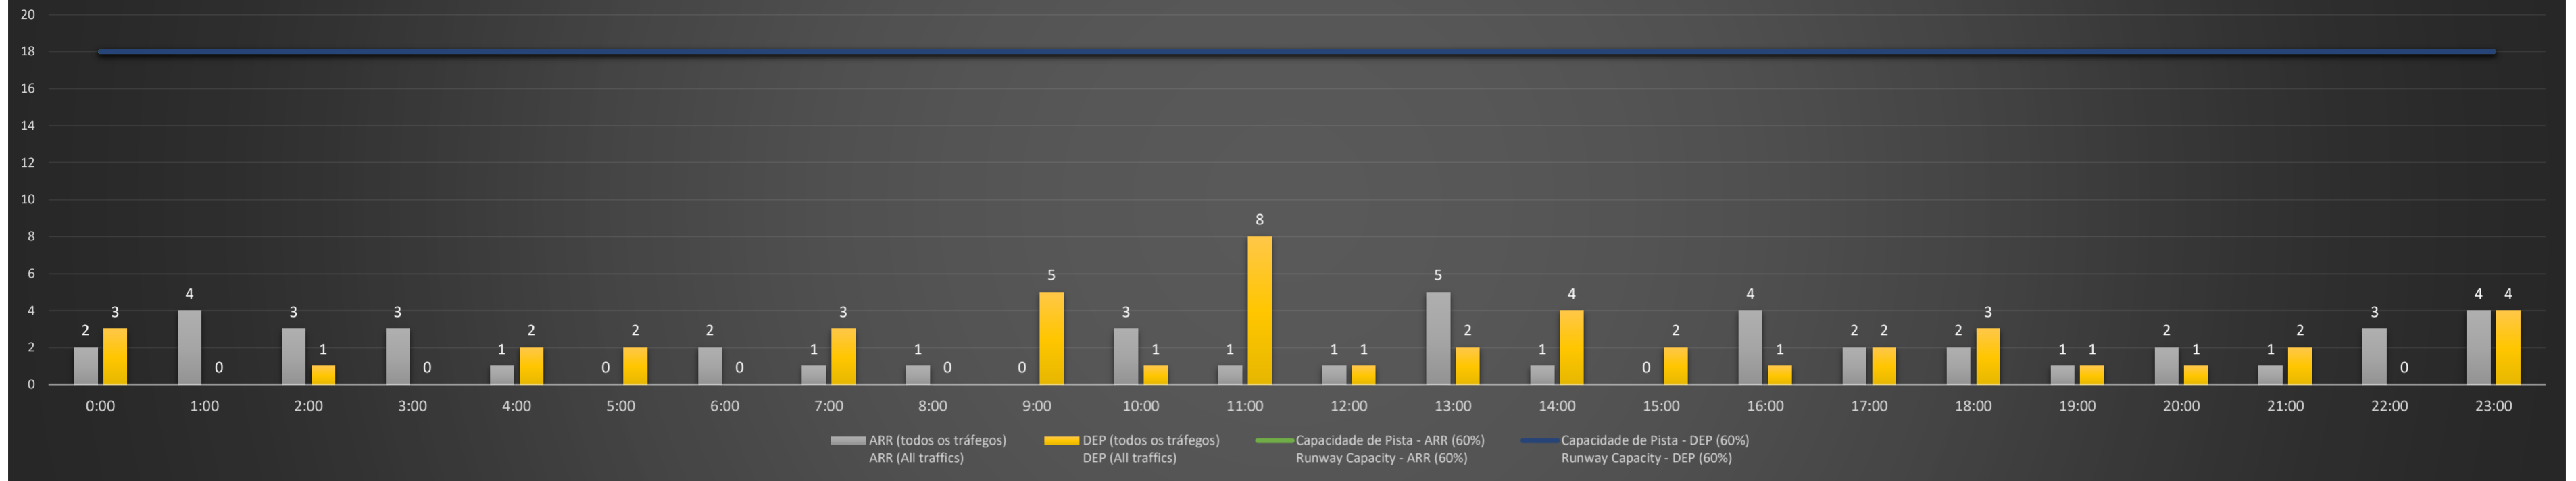

Previsão de Demanda Diária - Intervalo de 60min (R60) - Todos os Tipos de Tráfego - UTC
 Daily Demand Preview - 60min Interval (R60) - All Sorts of Traffic - UTC

SBGL/GIG - 22/06/2021

Previsão de Demanda Diária - Intervalo de 60min (R60) - Todos os Tipos de Tráfego - UTC
 Daily Demand Preview - 60min Interval (R60) - All Sorts of Traffic - UTC

SBGL/GIG - 23/06/2021

Previsão de Demanda Diária - Intervalo de 60min (R60) - Todos os Tipos de Tráfego - UTC
 Daily Demand Preview - 60min Interval (R60) - All Sorts of Traffic - UTC

SBGL/GIG - 24/06/2021

Previsão de Demanda Diária - Intervalo de 60min (R60) - Todos os Tipos de Tráfego - UTC
 Daily Demand Preview - 60min Interval (R60) - All Sorts of Traffic - UTC

SBGL/GIG - 25/06/2021

Previsão de Demanda Diária - Intervalo de 60min (R60) - Todos os Tipos de Tráfego - UTC
 Daily Demand Preview - 60min Interval (R60) - All Sorts of Traffic - UTC

SBGL/GIG - 26/06/2021

Previsão de Demanda Diária - Intervalo de 60min (R60) - Todos os Tipos de Tráfego - UTC
 Daily Demand Preview - 60min Interval (R60) - All Sorts of Traffic - UTC