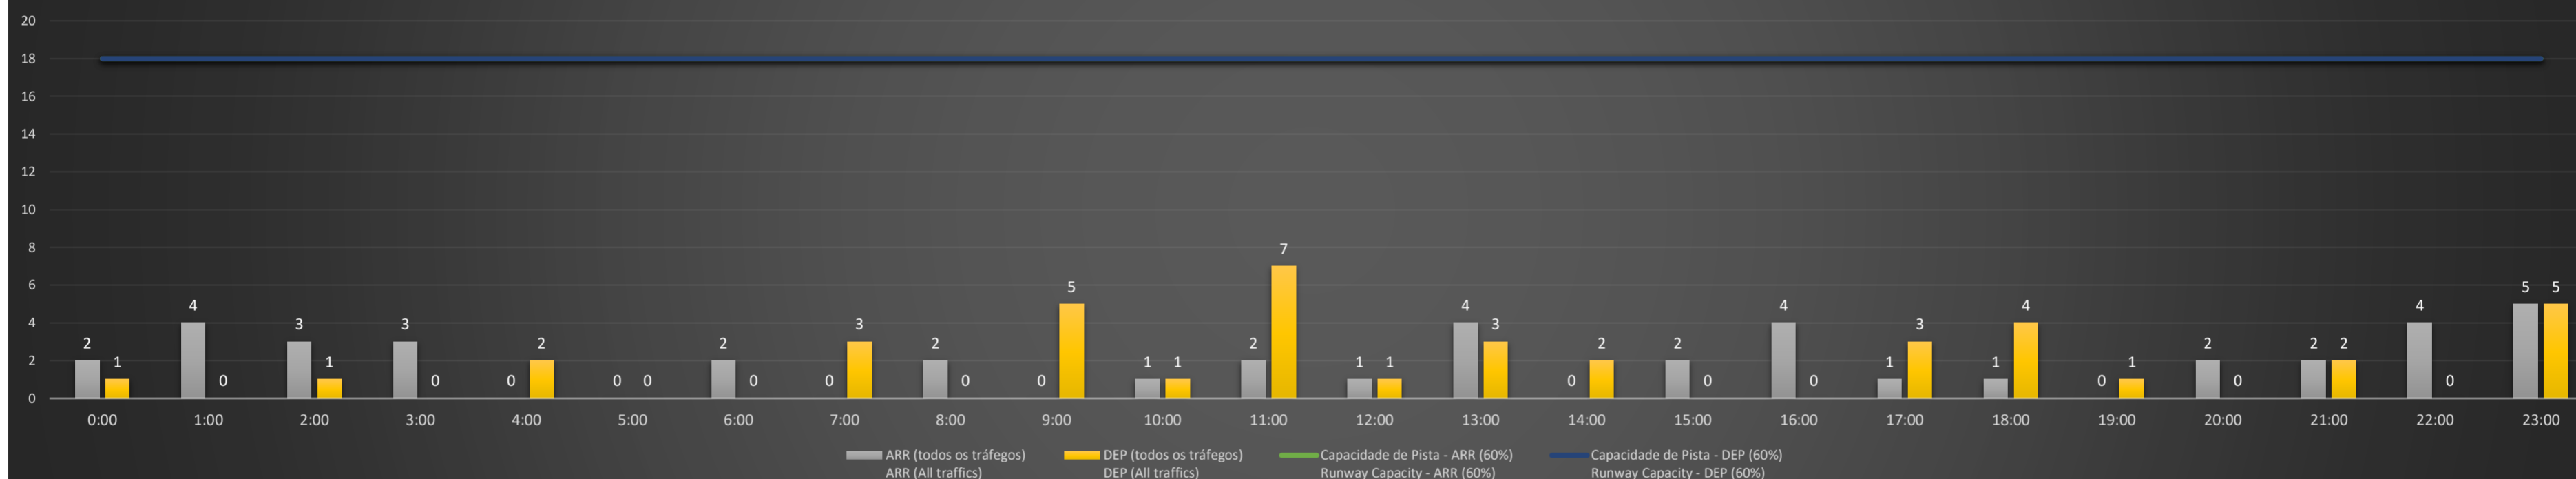

NR - Horário Não Recomendado para Inspeção em Voo
 Not Recommended Flight Inspection Schedule

D - Horário Recomendado para Inspeção em Voo (decolagem somente)
 Recommended Flight Inspection Schedule (departure only)

Previsão de Demanda Diária - Intervalo de 60min (R60) - Todos os Tipos de Tráfego - UTC
 Daily Demand Preview - 60min Interval (R60) - All Sorts of Traffic - UTC

SBGL/GIG - 22/06/2021

Previsão de Demanda Diária - Intervalo de 60min (R60) - Todos os Tipos de Tráfego - UTC
 Daily Demand Preview - 60min Interval (R60) - All Sorts of Traffic - UTC

SBGL/GIG - 23/06/2021

Previsão de Demanda Diária - Intervalo de 60min (R60) - Todos os Tipos de Tráfego - UTC
 Daily Demand Preview - 60min Interval (R60) - All Sorts of Traffic - UTC

SBGL/GIG - 24/06/2021

Previsão de Demanda Diária - Intervalo de 60min (R60) - Todos os Tipos de Tráfego - UTC
 Daily Demand Preview - 60min Interval (R60) - All Sorts of Traffic - UTC

SBGL/GIG - 25/06/2021

Previsão de Demanda Diária - Intervalo de 60min (R60) - Todos os Tipos de Tráfego - UTC
 Daily Demand Preview - 60min Interval (R60) - All Sorts of Traffic - UTC