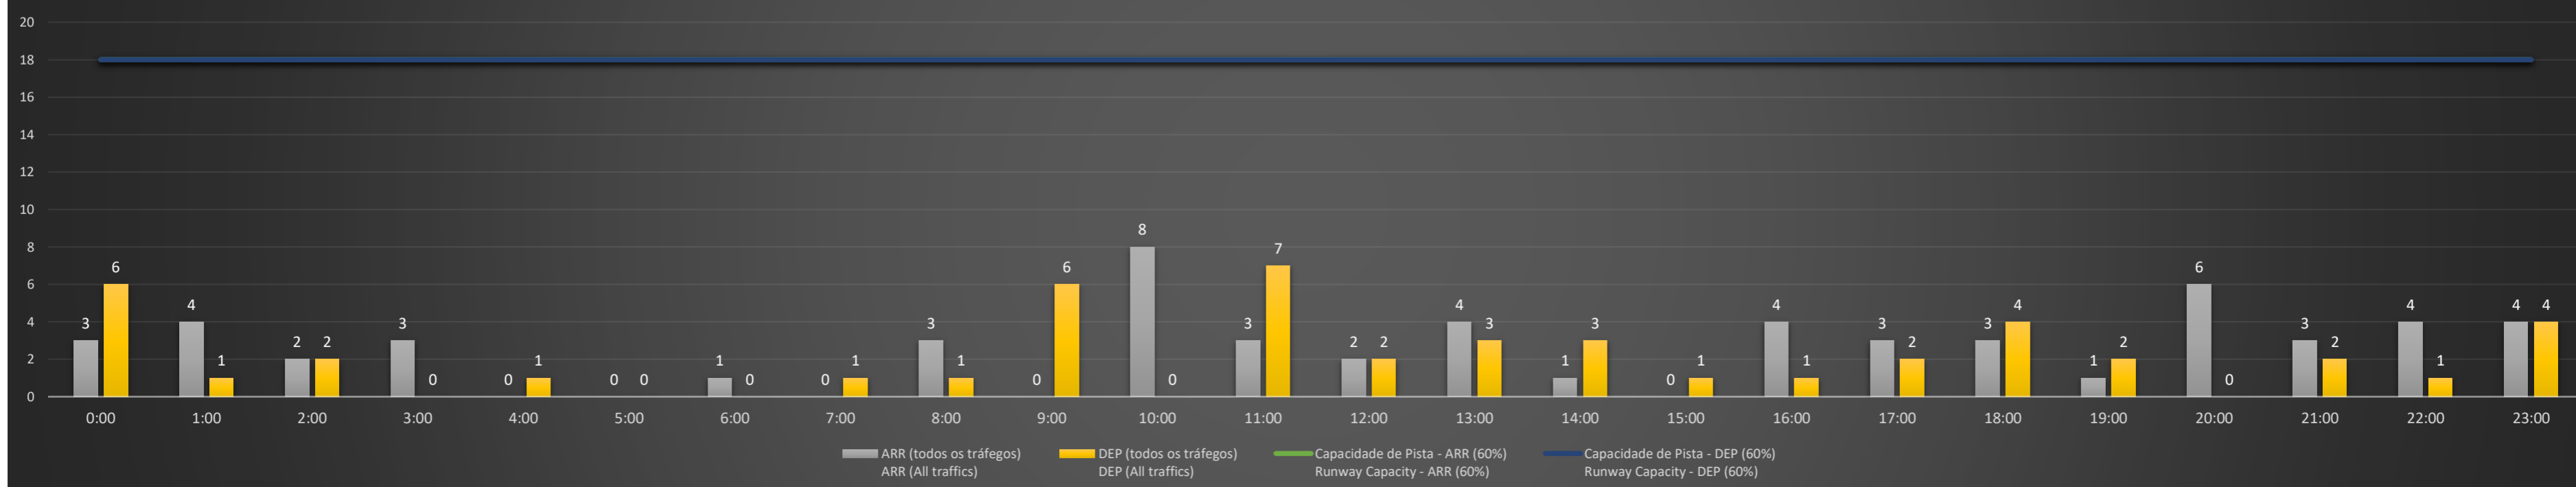

A/D - Horário Recomendado para Inspeção em Voo (aproximação e decolagem)
 Recommended Flight Inspection Schedule (approach and departure)

A - Horário Recomendado para Inspeção em Voo (aproximação somente)
 Recommended Flight Inspection Schedule (approach only)

NR - Horário Não Recomendado para Inspeção em Voo
 Not Recommended Flight Inspection Schedule

D - Horário Recomendado para Inspeção em Voo (decolagem somente)
 Recommended Flight Inspection Schedule (departure only)

SBGL/GIG - 20/06/2021

Previsão de Demanda Diária - Intervalo de 60min (R60) - Todos os Tipos de Tráfego - UTC
 Daily Demand Preview - 60min Interval (R60) - All Sorts of Traffic - UTC

SBGL/GIG - 21/06/2021

Previsão de Demanda Diária - Intervalo de 60min (R60) - Todos os Tipos de Tráfego - UTC
 Daily Demand Preview - 60min Interval (R60) - All Sorts of Traffic - UTC

SBGL/GIG - 22/06/2021

Previsão de Demanda Diária - Intervalo de 60min (R60) - Todos os Tipos de Tráfego - UTC
 Daily Demand Preview - 60min Interval (R60) - All Sorts of Traffic - UTC