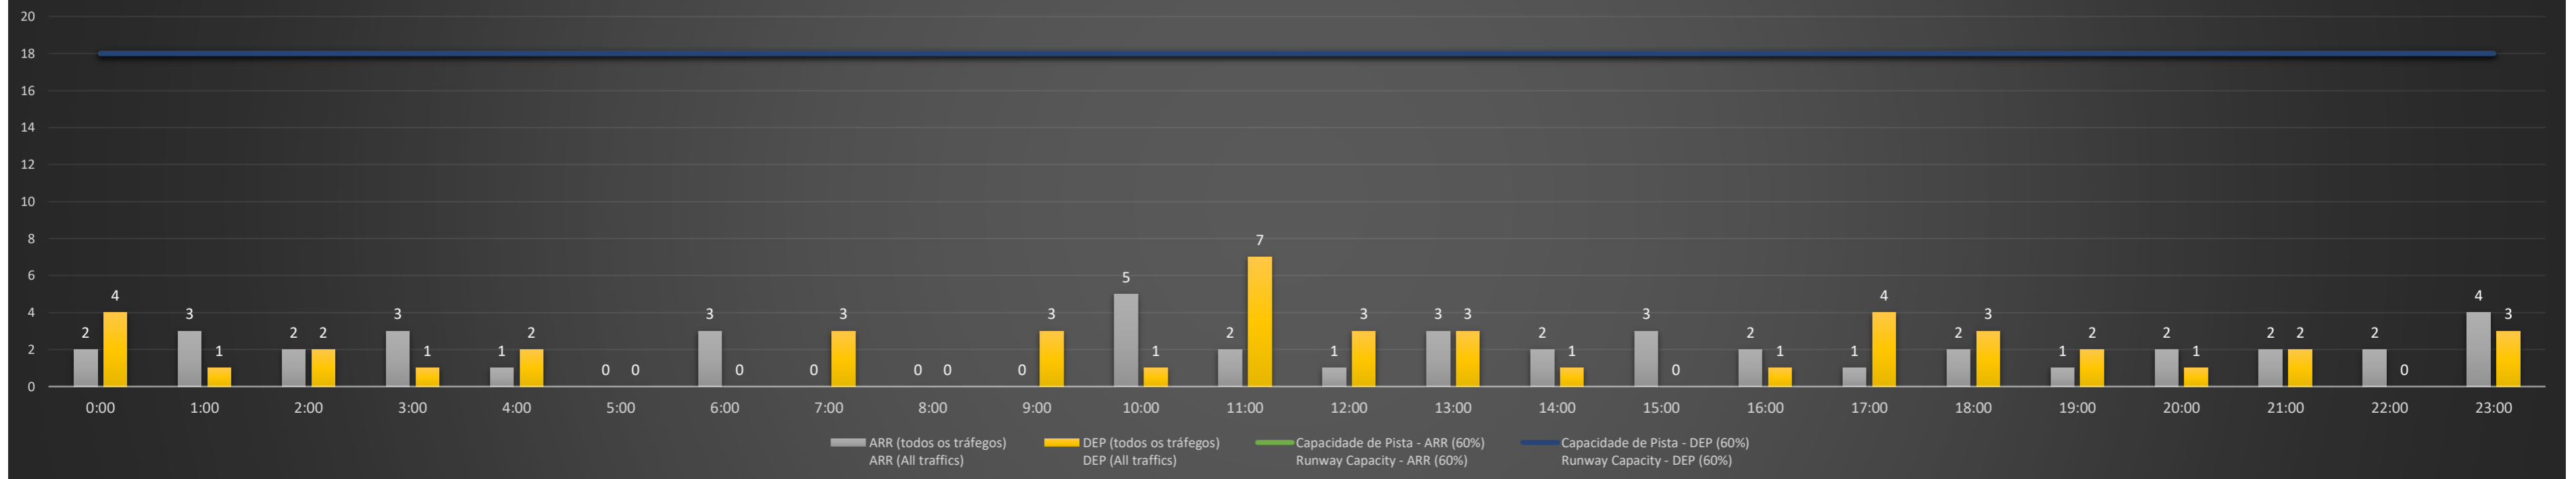

NR - Horário Não Recomendado para Inspeção em Voo
 Not Recommended Flight Inspection Schedule

D - Horário Recomendado para Inspeção em Voo (decolagem somente)
 Recommended Flight Inspection Schedule (departure only)

Previsão de Demanda Diária - Intervalo de 60min (R60) - Todos os Tipos de Tráfego - UTC
 Daily Demand Preview - 60min Interval (R60) - All Sorts of Traffic - UTC

SBGL/GIG - 22/06/2021

Previsão de Demanda Diária - Intervalo de 60min (R60) - Todos os Tipos de Tráfego - UTC
 Daily Demand Preview - 60min Interval (R60) - All Sorts of Traffic - UTC

SBGL/GIG - 23/06/2021

Previsão de Demanda Diária - Intervalo de 60min (R60) - Todos os Tipos de Tráfego - UTC
 Daily Demand Preview - 60min Interval (R60) - All Sorts of Traffic - UTC

SBGL/GIG - 24/06/2021

Previsão de Demanda Diária - Intervalo de 60min (R60) - Todos os Tipos de Tráfego - UTC
 Daily Demand Preview - 60min Interval (R60) - All Sorts of Traffic - UTC

SBGL/GIG - 25/06/2021

Previsão de Demanda Diária - Intervalo de 60min (R60) - Todos os Tipos de Tráfego - UTC
 Daily Demand Preview - 60min Interval (R60) - All Sorts of Traffic - UTC