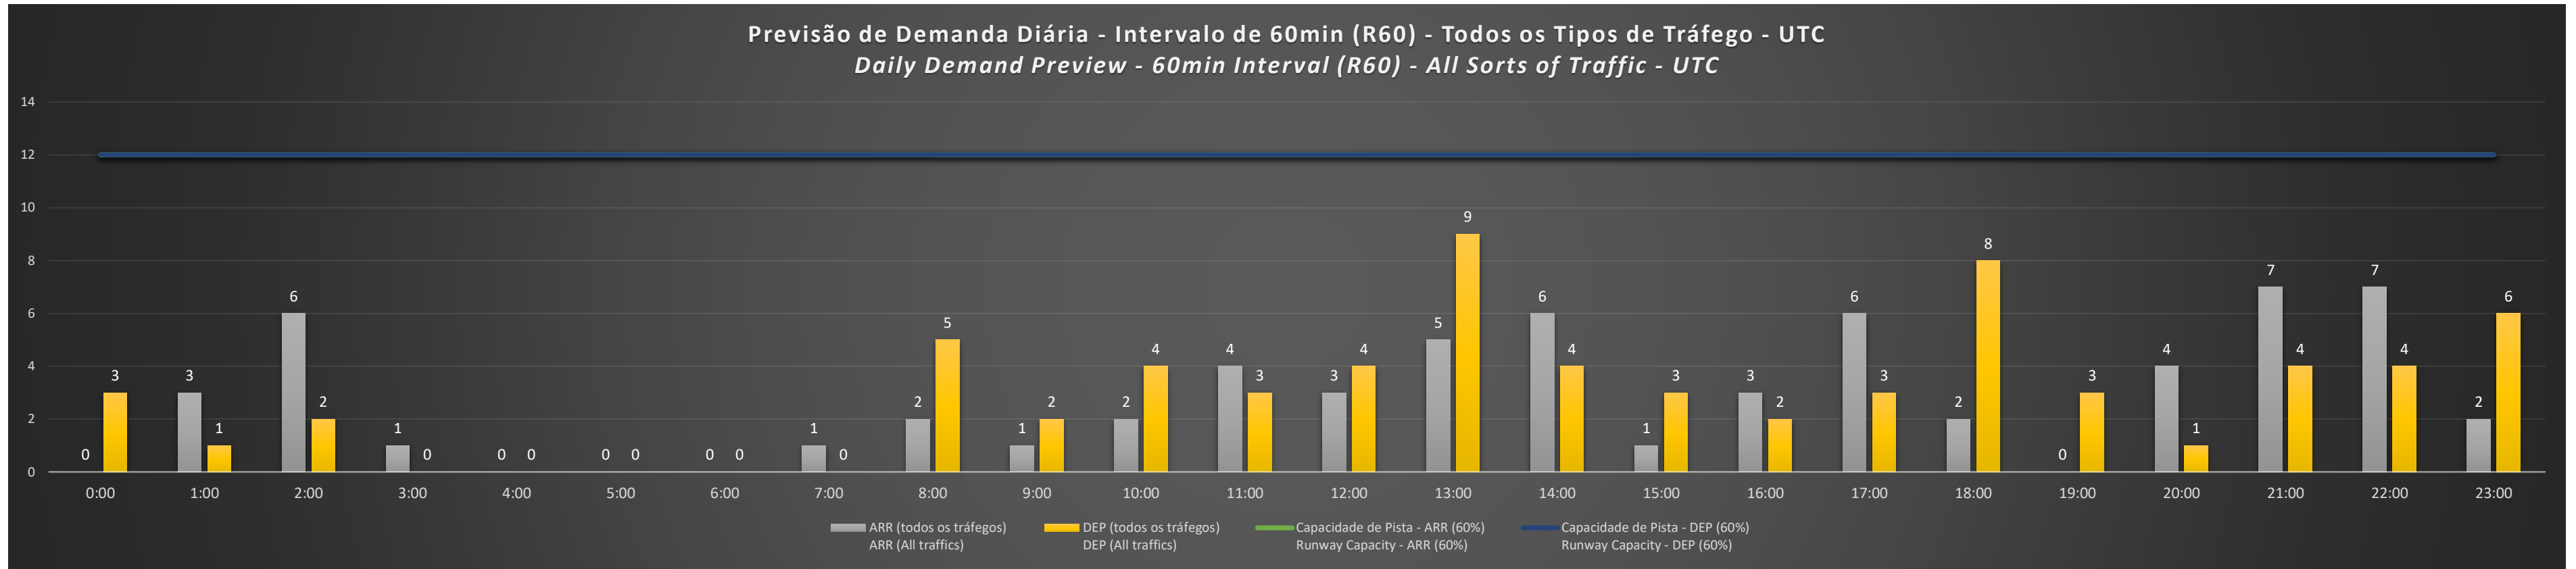

NR - Horário Não Recomendado para Inspeção em Voo
 Not Recommended Flight Inspection Schedule

D - Horário Recomendado para Inspeção em Voo (decolagem somente)
 Recommended Flight Inspection Schedule (departure only)

SBPA/POA - 20/06/2021

Previsão de Demanda Diária - Intervalo de 60min (R60) - Todos os Tipos de Tráfego - UTC
 Daily Demand Preview - 60min Interval (R60) - All Sorts of Traffic - UTC

SBPA/POA - 21/06/2021

Previsão de Demanda Diária - Intervalo de 60min (R60) - Todos os Tipos de Tráfego - UTC
 Daily Demand Preview - 60min Interval (R60) - All Sorts of Traffic - UTC

SBPA/POA - 22/06/2021

SBPA/POA - 23/06/2021

SBPA/POA - 26/06/2021

Previsão de Demanda Diária - Intervalo de 60min (R60) - Todos os Tipos de Tráfego - UTC
 Daily Demand Preview - 60min Interval (R60) - All Sorts of Traffic - UTC