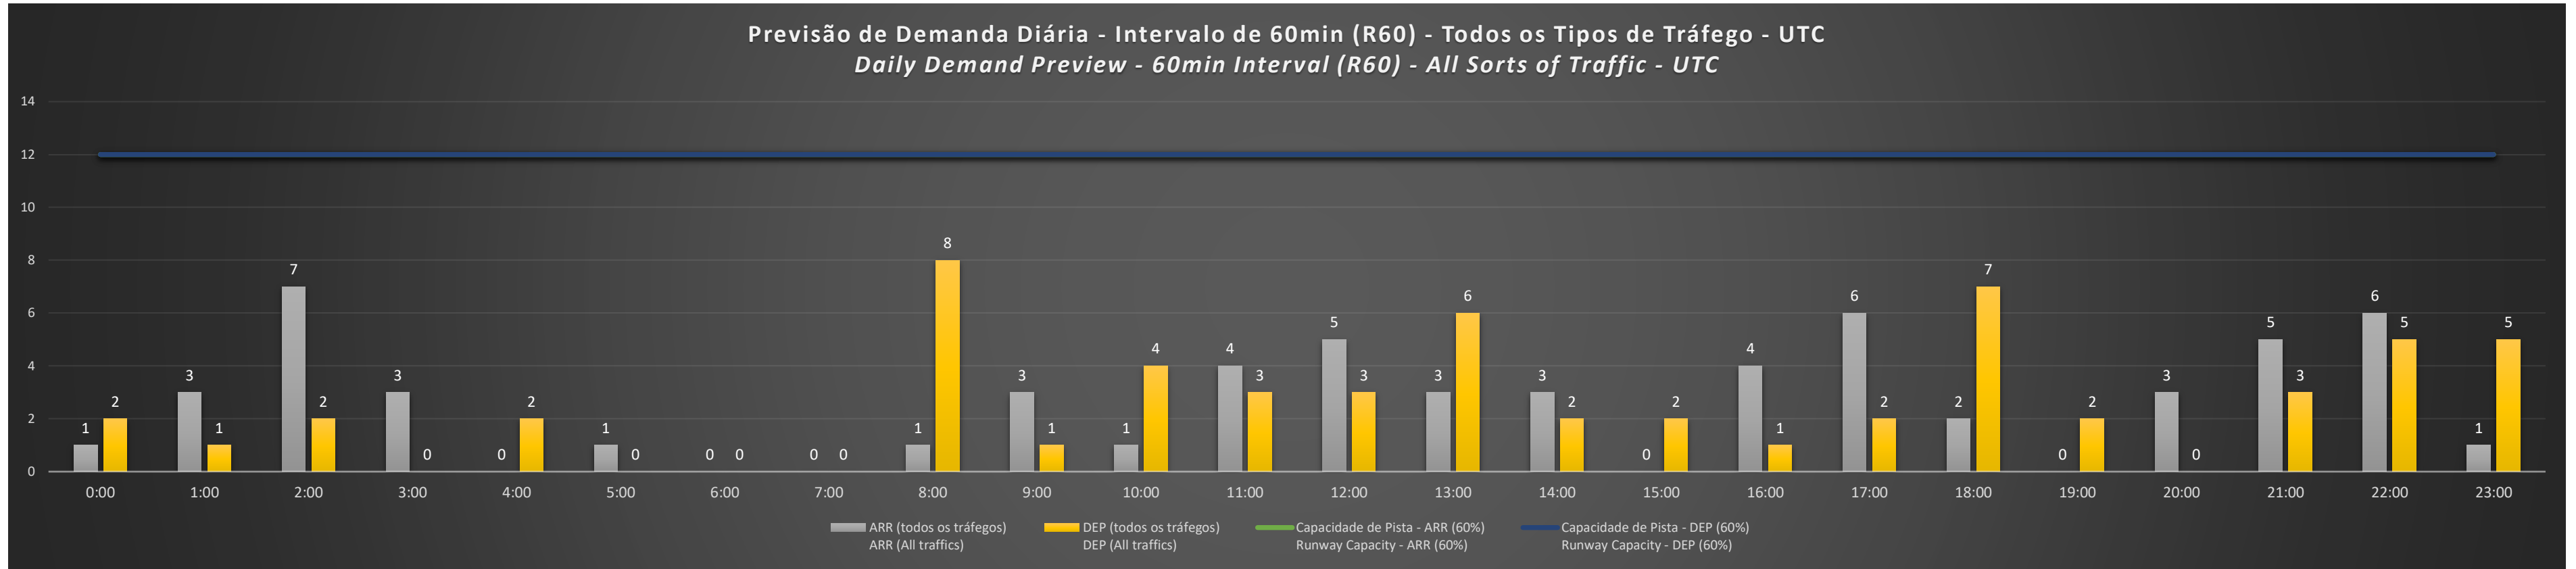

NR - Horário Não Recomendado para Inspeção em Voo
 Not Recommended Flight Inspection Schedule

D - Horário Recomendado para Inspeção em Voo (decolagem somente)
 Recommended Flight Inspection Schedule (departure only)

SBPA/POA - 20/06/2021

Previsão de Demanda Diária - Intervalo de 60min (R60) - Todos os Tipos de Tráfego - UTC
 Daily Demand Preview - 60min Interval (R60) - All Sorts of Traffic - UTC

SBPA/POA - 21/06/2021

Previsão de Demanda Diária - Intervalo de 60min (R60) - Todos os Tipos de Tráfego - UTC
 Daily Demand Preview - 60min Interval (R60) - All Sorts of Traffic - UTC

SBPA/POA - 22/06/2021

SBPA/POA - 23/06/2021

SBPA/POA - 26/06/2021

Previsão de Demanda Diária - Intervalo de 60min (R60) - Todos os Tipos de Tráfego - UTC
 Daily Demand Preview - 60min Interval (R60) - All Sorts of Traffic - UTC