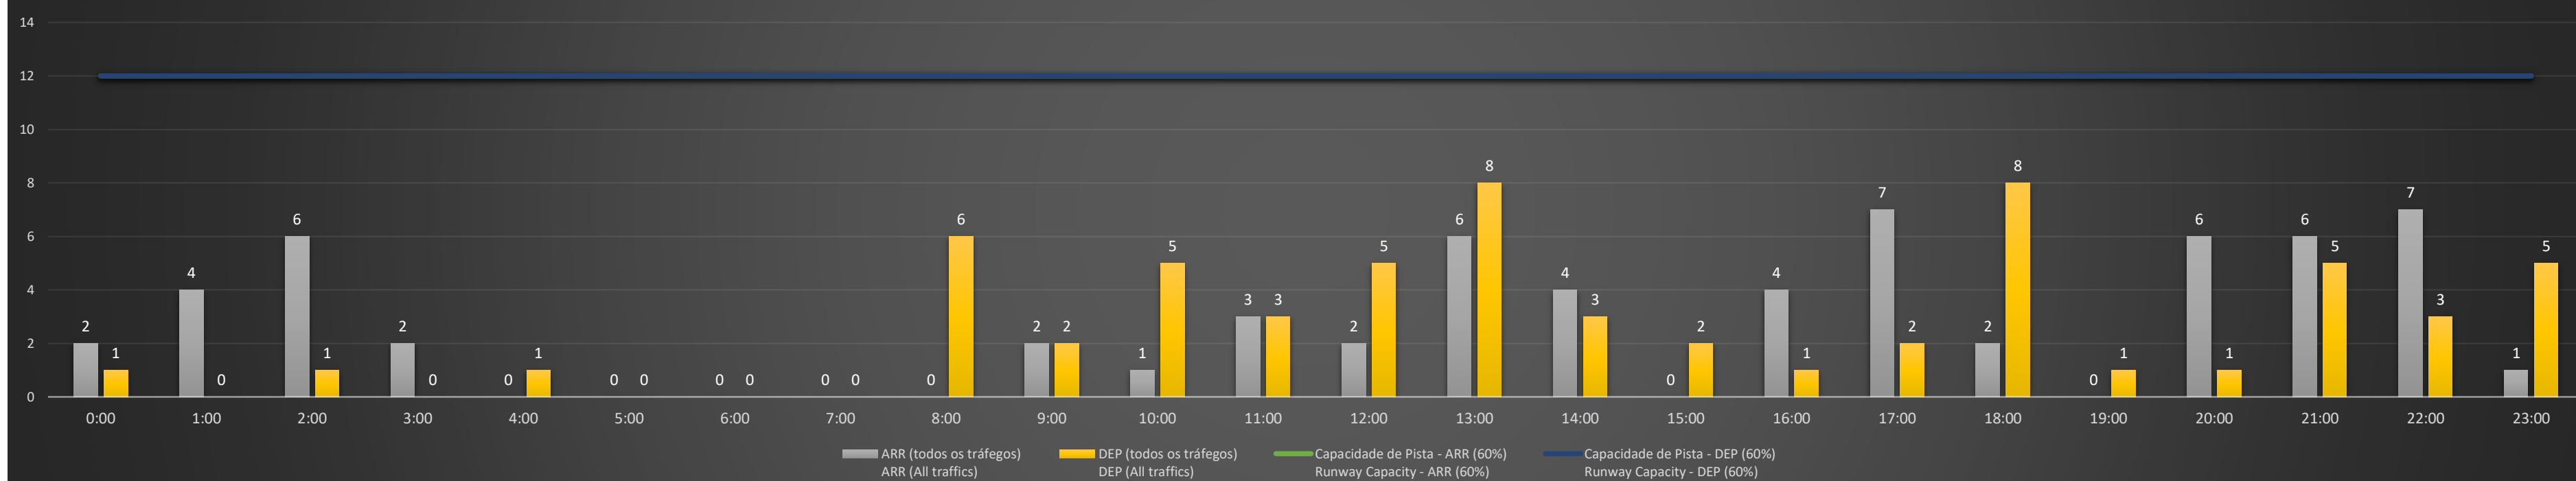

NR - Horário Não Recomendado para Inspeção em Voo
 Not Recommended Flight Inspection Schedule

D - Horário Recomendado para Inspeção em Voo (decolagem somente)
 Recommended Flight Inspection Schedule (departure only)

SBPA/POA - 20/06/2021

Previsão de Demanda Diária - Intervalo de 60min (R60) - Todos os Tipos de Tráfego - UTC
 Daily Demand Preview - 60min Interval (R60) - All Sorts of Traffic - UTC

SBPA/POA - 21/06/2021

Previsão de Demanda Diária - Intervalo de 60min (R60) - Todos os Tipos de Tráfego - UTC
 Daily Demand Preview - 60min Interval (R60) - All Sorts of Traffic - UTC

SBPA/POA - 22/06/2021

SBPA/POA - 23/06/2021

SBPA/POA - 26/06/2021

Previsão de Demanda Diária - Intervalo de 60min (R60) - Todos os Tipos de Tráfego - UTC
 Daily Demand Preview - 60min Interval (R60) - All Sorts of Traffic - UTC