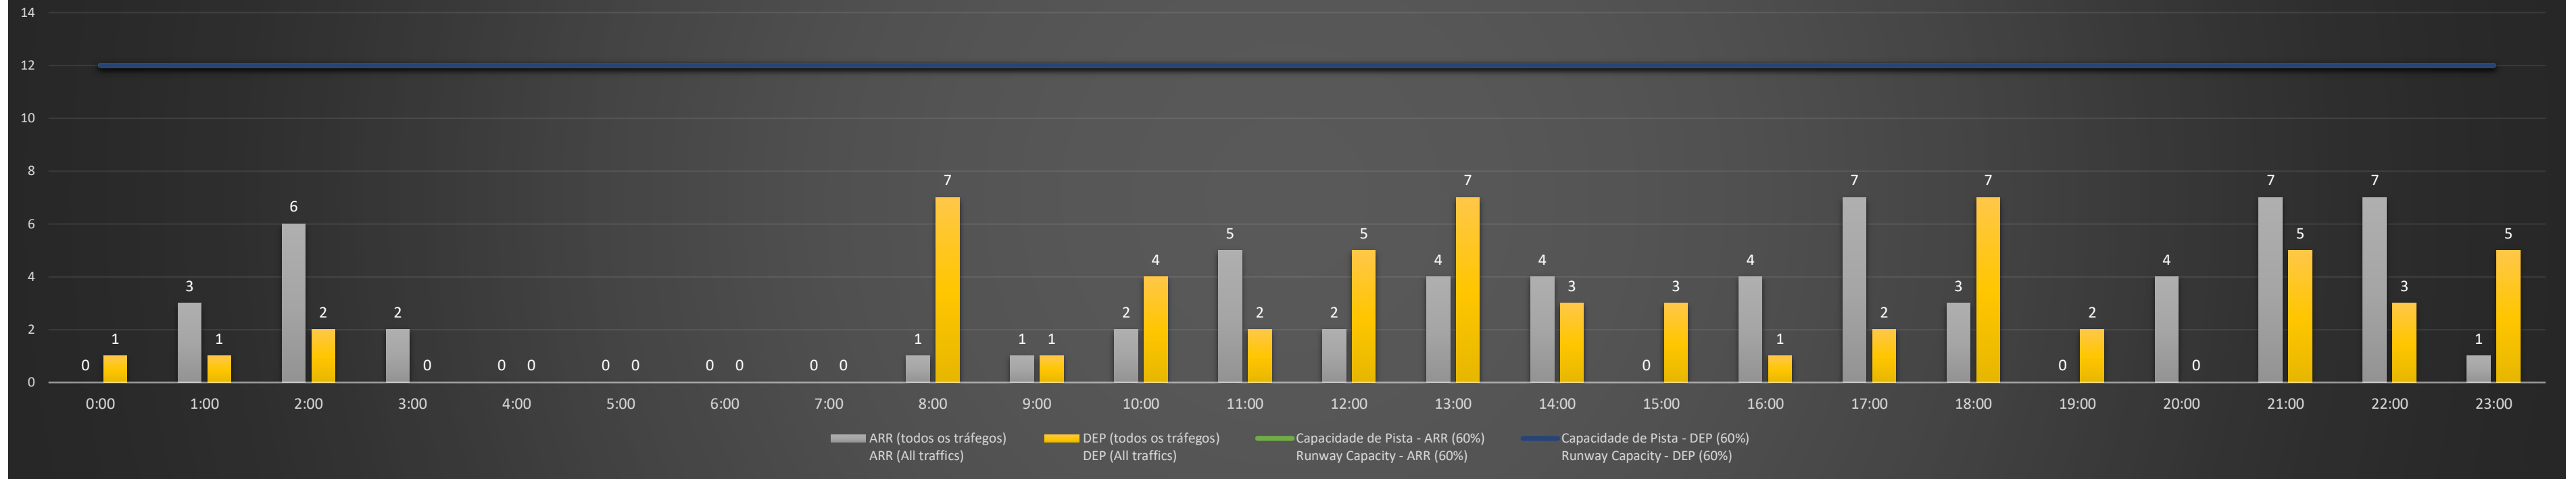

NR - Horário Não Recomendado para Inspeção em Voo
 Not Recommended Flight Inspection Schedule

D - Horário Recomendado para Inspeção em Voo (decolagem somente)
 Recommended Flight Inspection Schedule (departure only)

Previsão de Demanda Diária - Intervalo de 60min (R60) - Todos os Tipos de Tráfego - UTC
 Daily Demand Preview - 60min Interval (R60) - All Sorts of Traffic - UTC

SBPA/POA - 22/06/2021

SBPA/POA - 23/06/2021

SBPA/POA - 24/06/2021

SBPA/POA - 25/06/2021

Previsão de Demanda Diária - Intervalo de 60min (R60) - Todos os Tipos de Tráfego - UTC
 Daily Demand Preview - 60min Interval (R60) - All Sorts of Traffic - UTC

SBPA/POA - 26/06/2021

Previsão de Demanda Diária - Intervalo de 60min (R60) - Todos os Tipos de Tráfego - UTC
 Daily Demand Preview - 60min Interval (R60) - All Sorts of Traffic - UTC