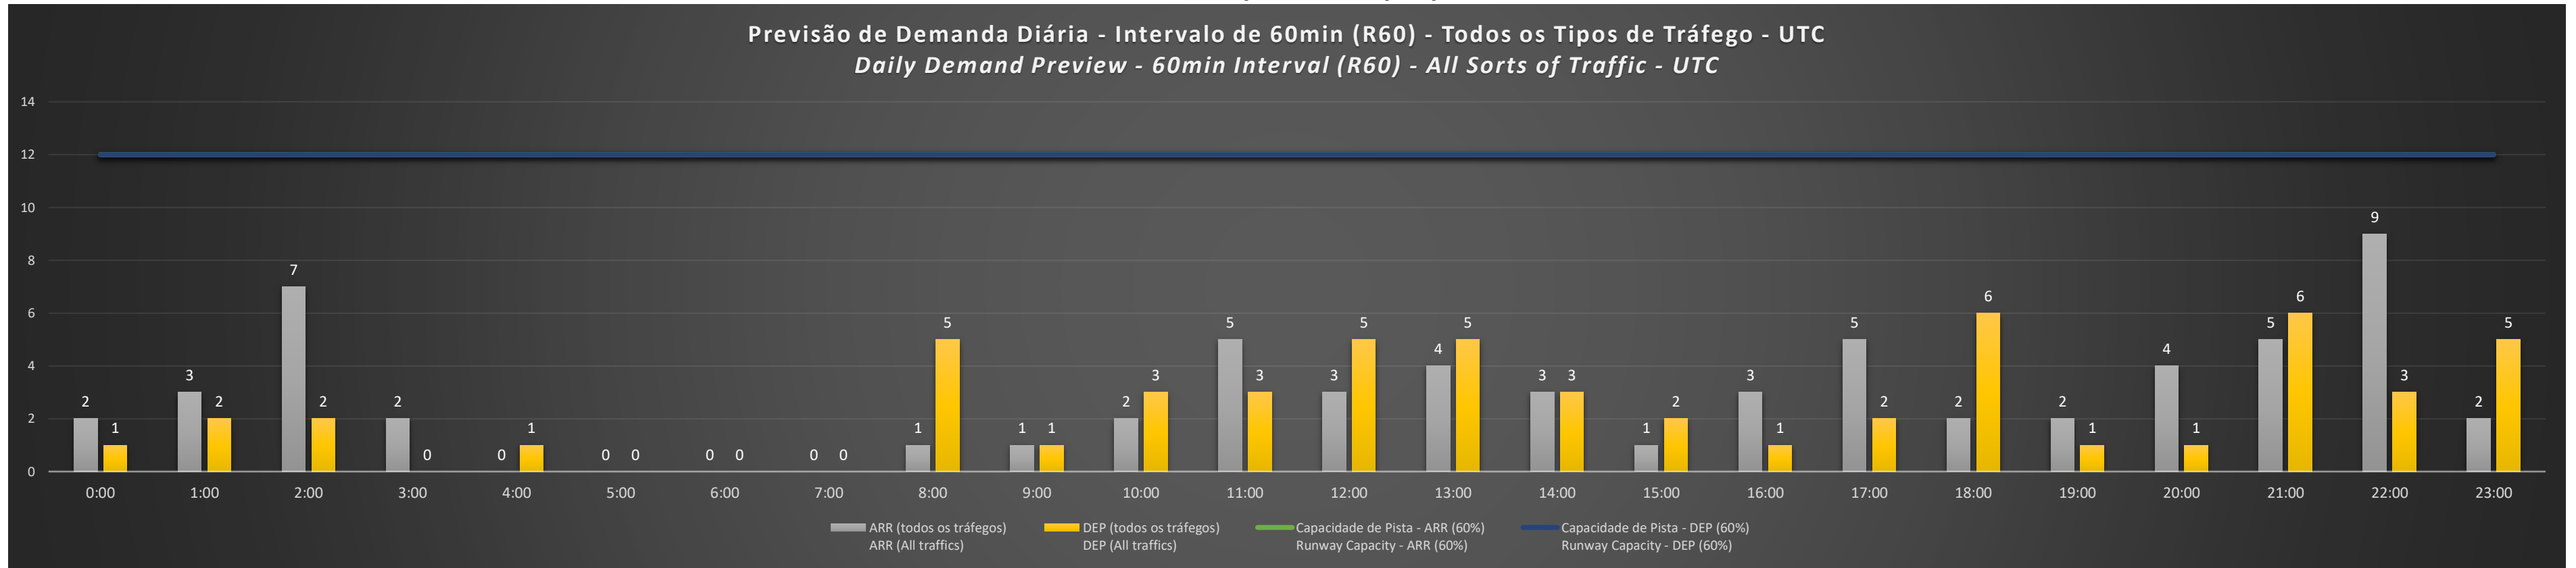

NR - Horário Não Recomendado para Inspeção em Voo
 Not Recommended Flight Inspection Schedule

D - Horário Recomendado para Inspeção em Voo (decolagem somente)
 Recommended Flight Inspection Schedule (departure only)

Previsão de Demanda Diária - Intervalo de 60min (R60) - Todos os Tipos de Tráfego - UTC
 Daily Demand Preview - 60min Interval (R60) - All Sorts of Traffic - UTC

SBPA/POA - 22/06/2021

SBPA/POA - 23/06/2021

SBPA/POA - 24/06/2021

SBPA/POA - 25/06/2021

Previsão de Demanda Diária - Intervalo de 60min (R60) - Todos os Tipos de Tráfego - UTC
 Daily Demand Preview - 60min Interval (R60) - All Sorts of Traffic - UTC

SBPA/POA - 26/06/2021

Previsão de Demanda Diária - Intervalo de 60min (R60) - Todos os Tipos de Tráfego - UTC
 Daily Demand Preview - 60min Interval (R60) - All Sorts of Traffic - UTC