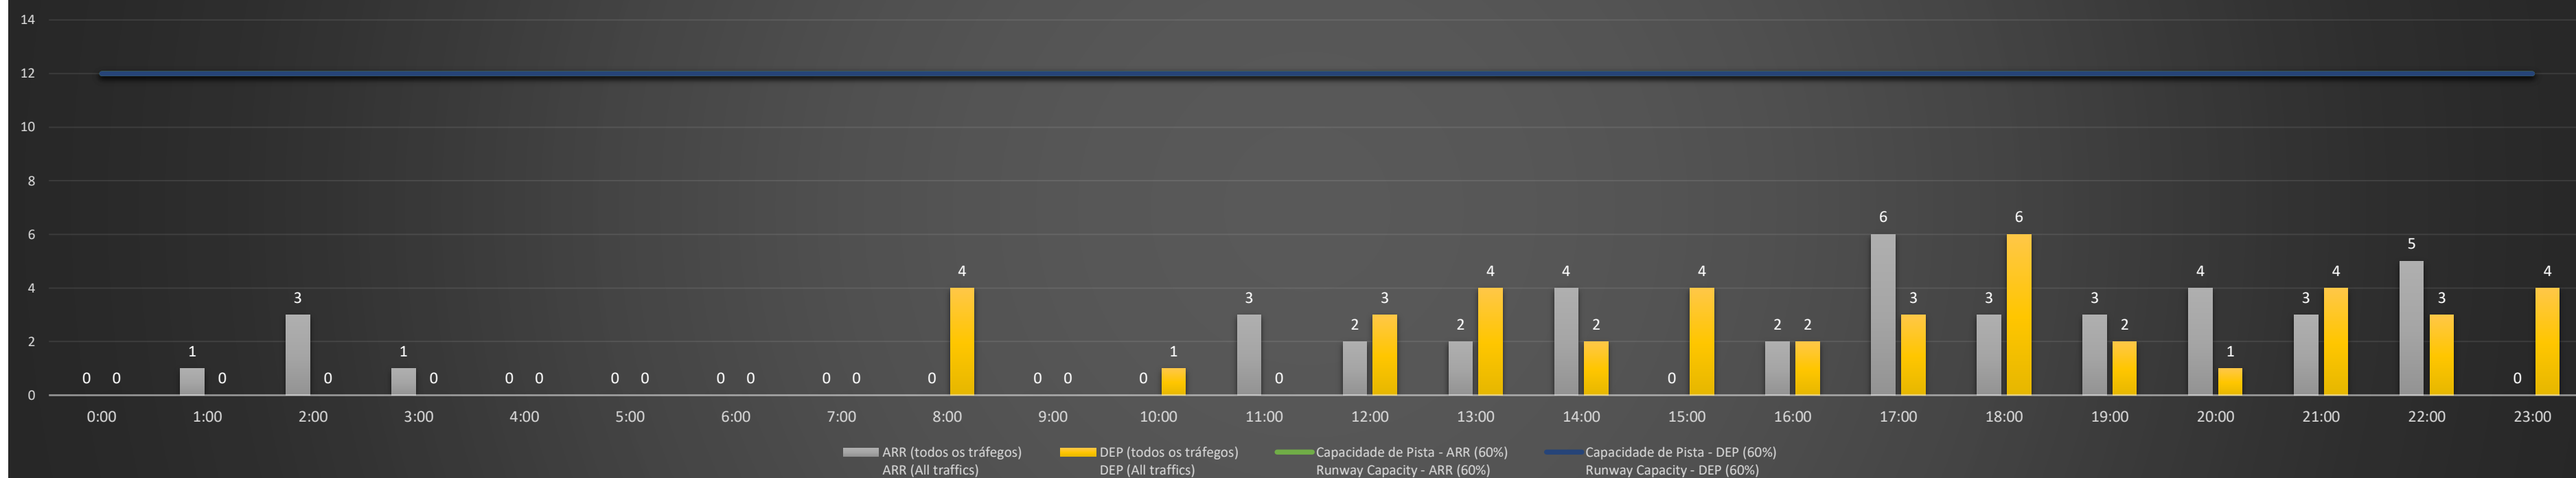

A/D - Horário Recomendado para Inspeção em Voo (aproximação e decolagem)
 Recommended Flight Inspection Schedule (approach and departure)

A - Horário Recomendado para Inspeção em Voo (aproximação somente)
 Recommended Flight Inspection Schedule (approach only)

NR - Horário Não Recomendado para Inspeção em Voo
 Not Recommended Flight Inspection Schedule

D - Horário Recomendado para Inspeção em Voo (decolagem somente)
 Recommended Flight Inspection Schedule (departure only)

SBPA/POA - 20/06/2021

Previsão de Demanda Diária - Intervalo de 60min (R60) - Todos os Tipos de Tráfego - UTC
 Daily Demand Preview - 60min Interval (R60) - All Sorts of Traffic - UTC

SBPA/POA - 21/06/2021

Previsão de Demanda Diária - Intervalo de 60min (R60) - Todos os Tipos de Tráfego - UTC
 Daily Demand Preview - 60min Interval (R60) - All Sorts of Traffic - UTC

SBPA/POA - 22/06/2021

SBPA/POA - 23/06/2021