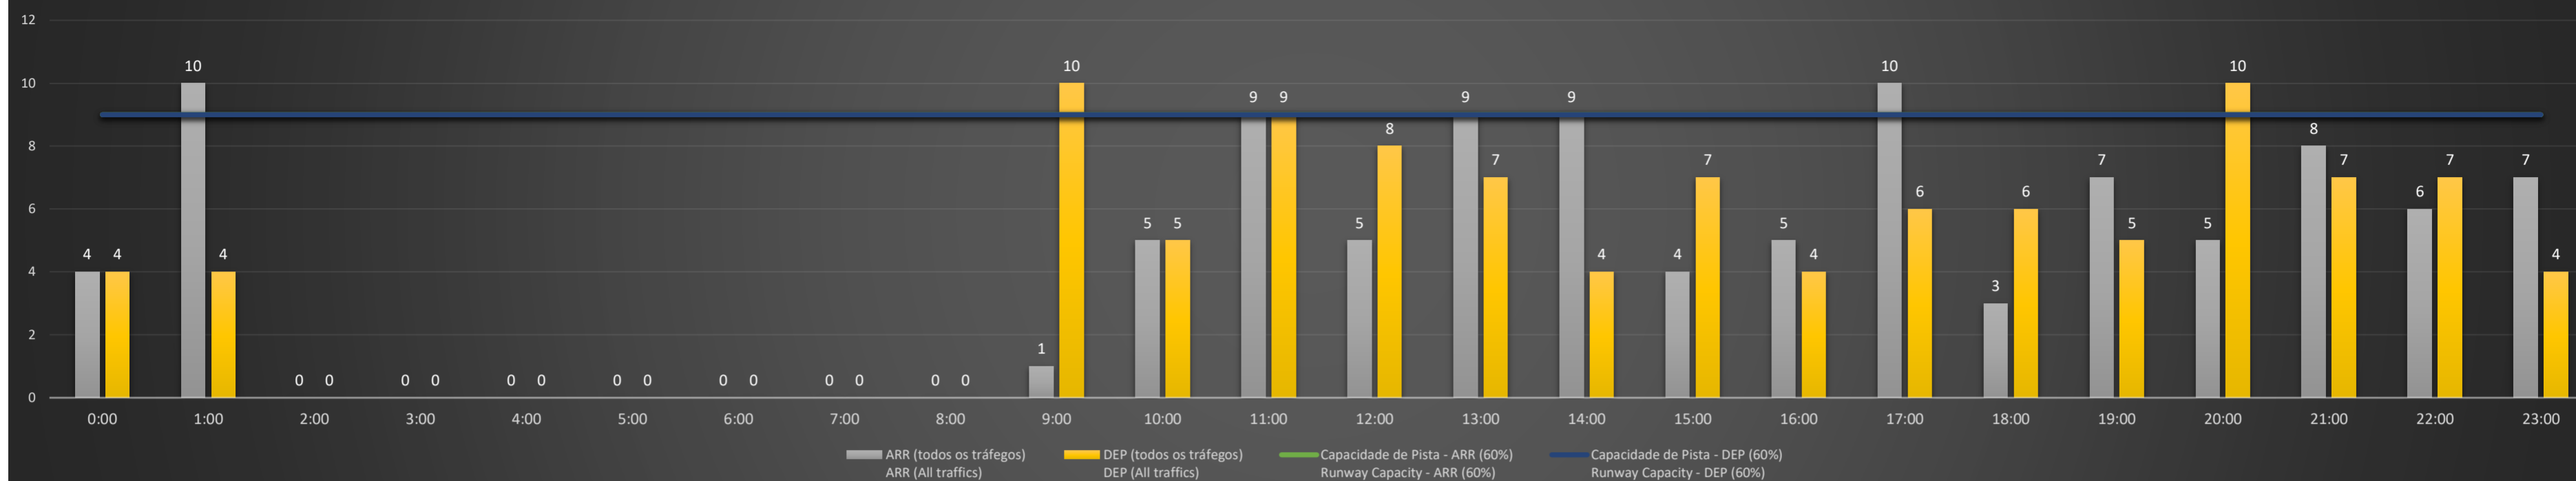

**A/D** - Horário Recomendado para Inspeção em Voo (aproximação e decolagem)  
 Recommended Flight Inspection Schedule (approach and departure)

**A** - Horário Recomendado para Inspeção em Voo (aproximação somente)  
 Recommended Flight Inspection Schedule (approach only)

**NR** - Horário Não Recomendado para Inspeção em Voo  
 Not Recommended Flight Inspection Schedule

**D** - Horário Recomendado para Inspeção em Voo (decolagem somente)  
 Recommended Flight Inspection Schedule (departure only)

### SBRJ/SDU - 22/06/2021

Previsão de Demanda Diária - Intervalo de 60min (R60) - Todos os Tipos de Tráfego - UTC  
 Daily Demand Preview - 60min Interval (R60) - All Sorts of Traffic - UTC

### SBRJ/SDU - 23/06/2021

Previsão de Demanda Diária - Intervalo de 60min (R60) - Todos os Tipos de Tráfego - UTC  
 Daily Demand Preview - 60min Interval (R60) - All Sorts of Traffic - UTC