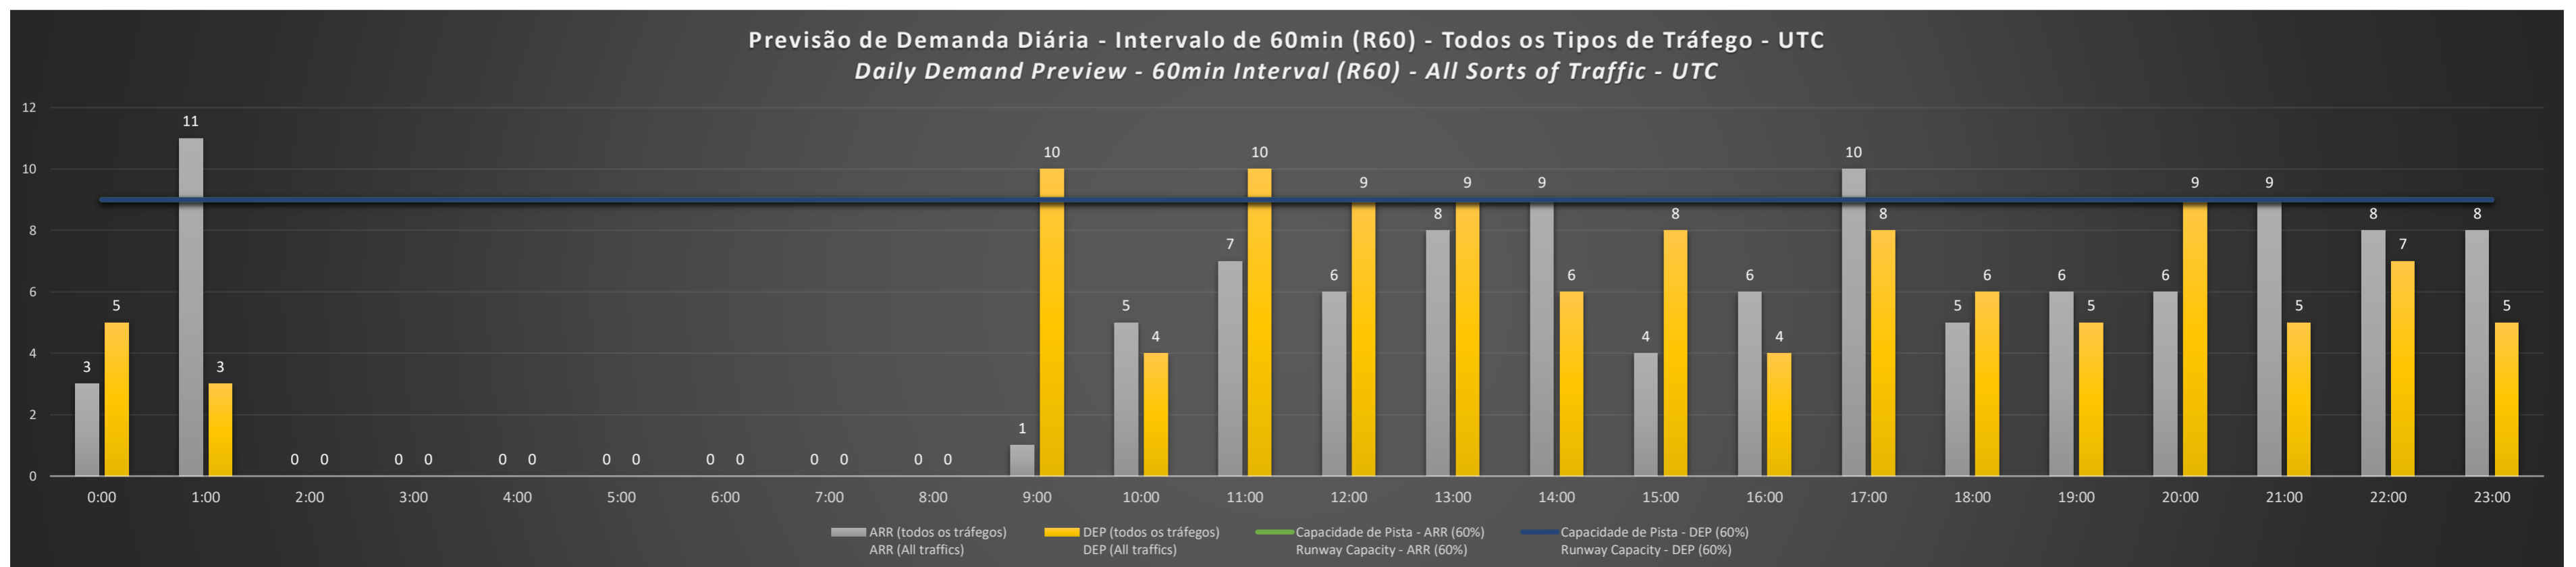

SBRJ/SDU - 21/06/2021