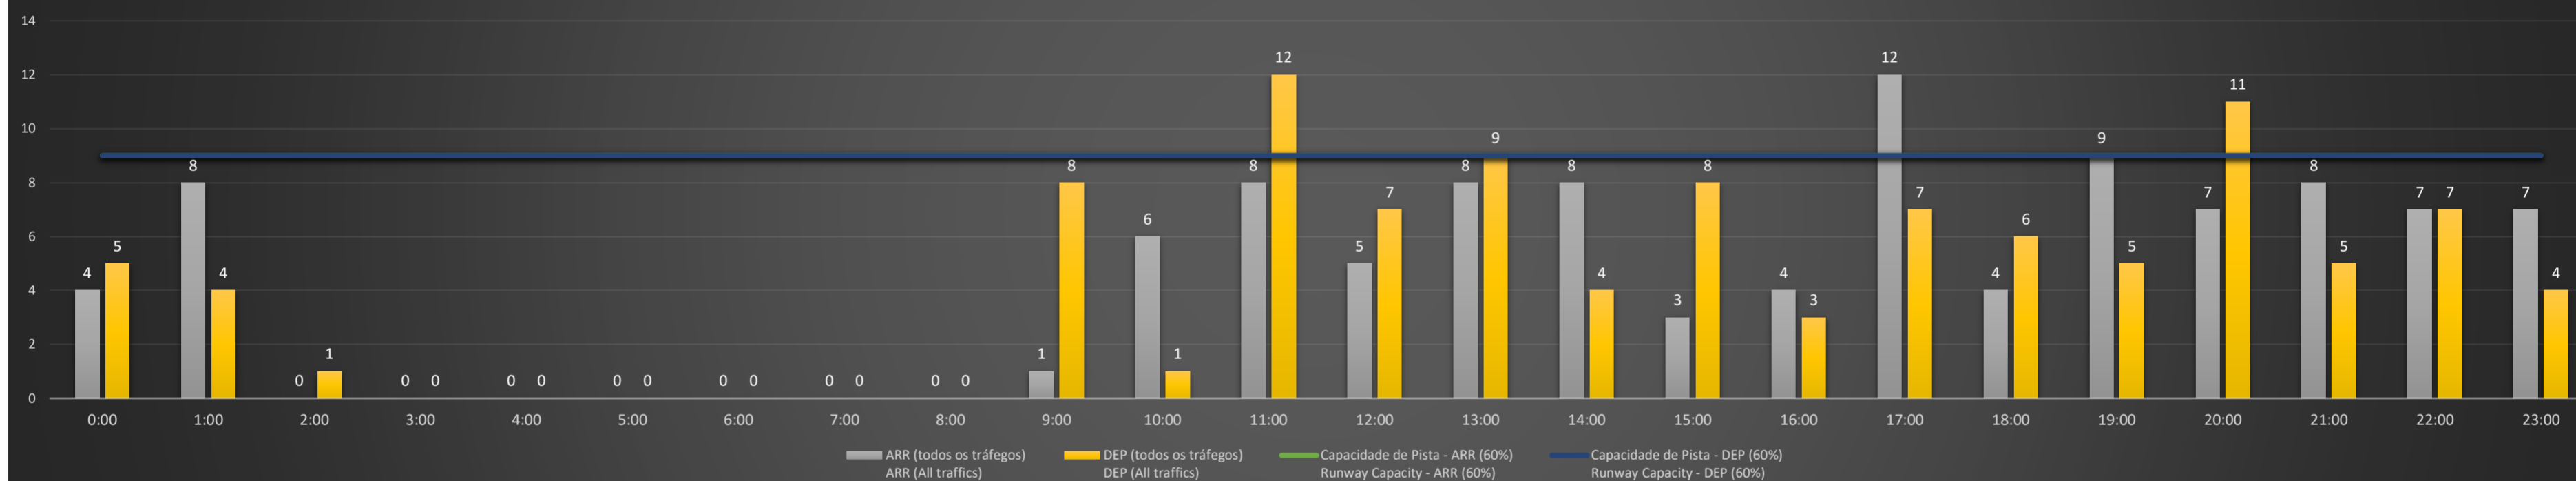

**A/D** - Horário Recomendado para Inspeção em Voo (aproximação e decolagem)  
 Recommended Flight Inspection Schedule (approach and departure)

**A** - Horário Recomendado para Inspeção em Voo (aproximação somente)  
 Recommended Flight Inspection Schedule (approach only)

**NR** - Horário Não Recomendado para Inspeção em Voo  
 Not Recommended Flight Inspection Schedule

**D** - Horário Recomendado para Inspeção em Voo (decolagem somente)  
 Recommended Flight Inspection Schedule (departure only)

### SBRJ/SDU - 22/06/2021

Previsão de Demanda Diária - Intervalo de 60min (R60) - Todos os Tipos de Tráfego - UTC  
 Daily Demand Preview - 60min Interval (R60) - All Sorts of Traffic - UTC

### SBRJ/SDU - 23/06/2021

Previsão de Demanda Diária - Intervalo de 60min (R60) - Todos os Tipos de Tráfego - UTC  
 Daily Demand Preview - 60min Interval (R60) - All Sorts of Traffic - UTC