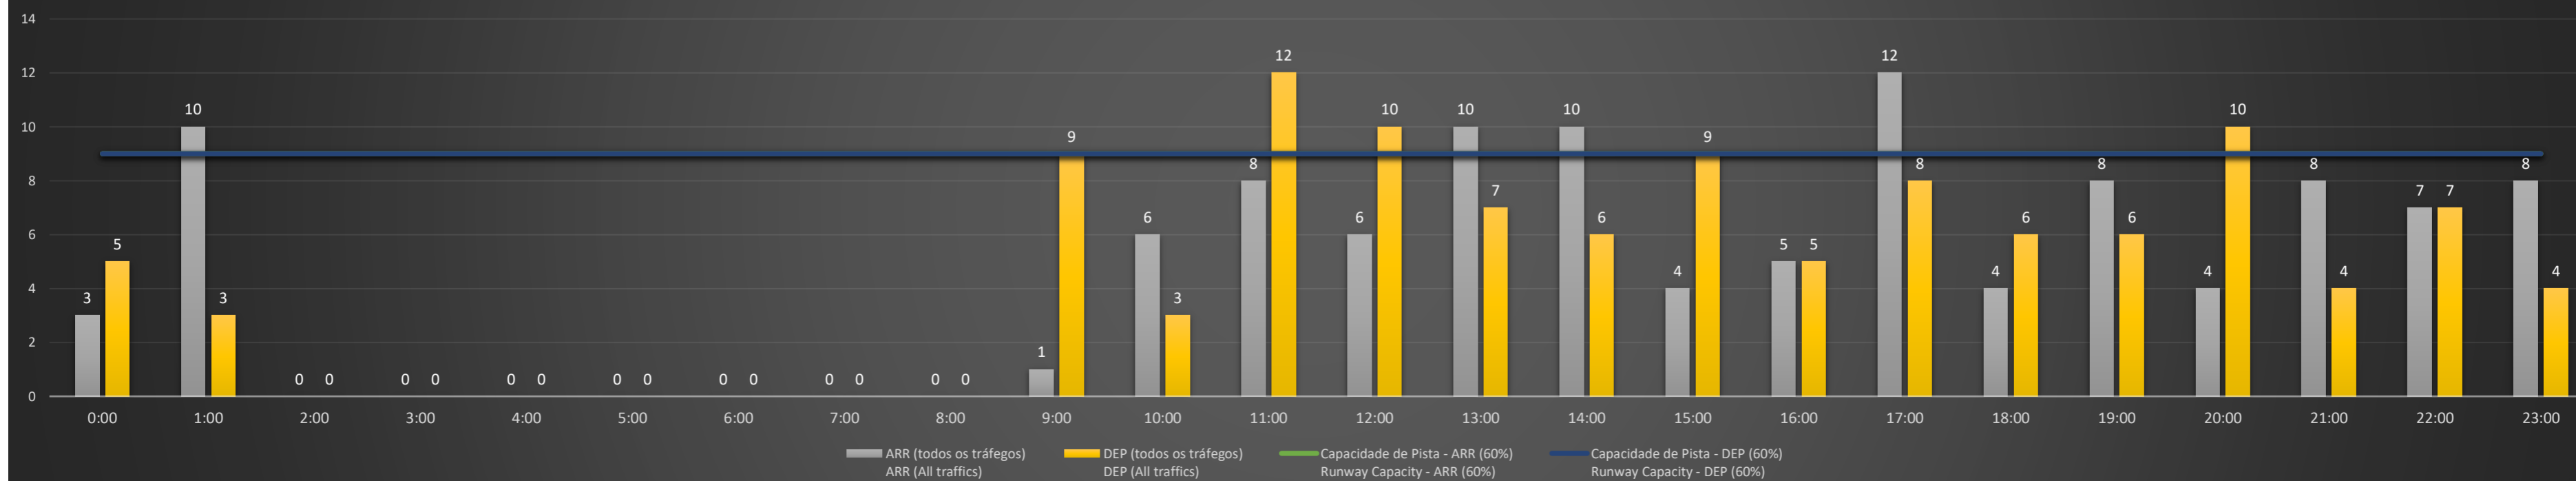

**NR** - Horário Não Recomendado para Inspeção em Voo  
 Not Recommended Flight Inspection Schedule

**D** - Horário Recomendado para Inspeção em Voo (decolagem somente)  
 Recommended Flight Inspection Schedule (departure only)

### SBRJ/SDU - 22/06/2021

Previsão de Demanda Diária - Intervalo de 60min (R60) - Todos os Tipos de Tráfego - UTC  
 Daily Demand Preview - 60min Interval (R60) - All Sorts of Traffic - UTC

### SBRJ/SDU - 23/06/2021

Previsão de Demanda Diária - Intervalo de 60min (R60) - Todos os Tipos de Tráfego - UTC  
 Daily Demand Preview - 60min Interval (R60) - All Sorts of Traffic - UTC

### SBRJ/SDU - 24/06/2021

Previsão de Demanda Diária - Intervalo de 60min (R60) - Todos os Tipos de Tráfego - UTC  
 Daily Demand Preview - 60min Interval (R60) - All Sorts of Traffic - UTC