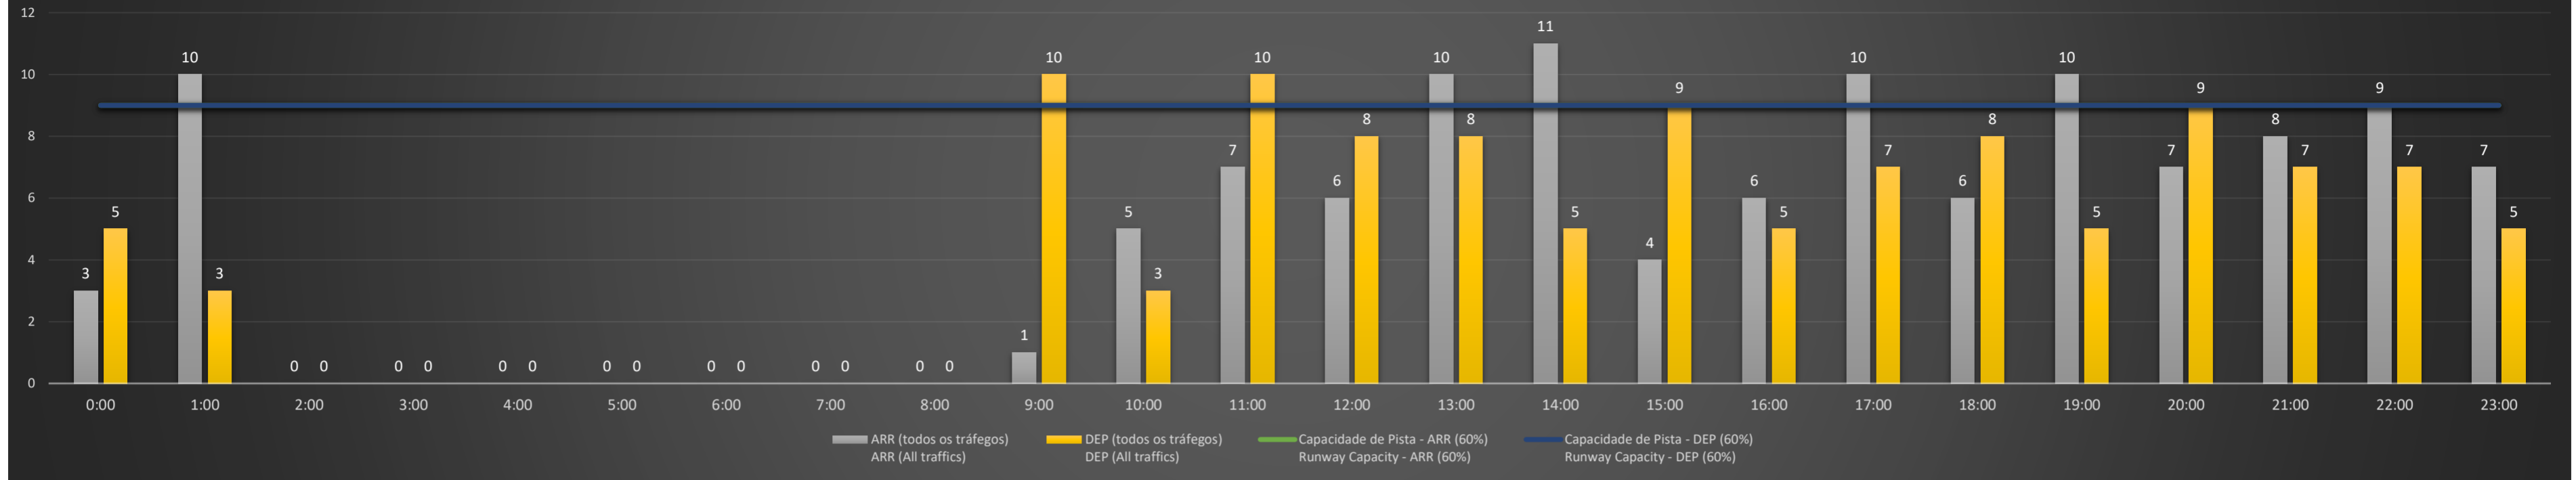

**A/D** - Horário Recomendado para Inspeção em Voo (aproximação e decolagem)  
 Recommended Flight Inspection Schedule (approach and departure)

**A** - Horário Recomendado para Inspeção em Voo (aproximação somente)  
 Recommended Flight Inspection Schedule (approach only)

### SBRJ/SDU - 23/06/2021

Previsão de Demanda Diária - Intervalo de 60min (R60) - Todos os Tipos de Tráfego - UTC  
 Daily Demand Preview - 60min Interval (R60) - All Sorts of Traffic - UTC

### SBRJ/SDU - 24/06/2021

Previsão de Demanda Diária - Intervalo de 60min (R60) - Todos os Tipos de Tráfego - UTC  
 Daily Demand Preview - 60min Interval (R60) - All Sorts of Traffic - UTC

### SBRJ/SDU - 25/06/2021

Previsão de Demanda Diária - Intervalo de 60min (R60) - Todos os Tipos de Tráfego - UTC  
 Daily Demand Preview - 60min Interval (R60) - All Sorts of Traffic - UTC