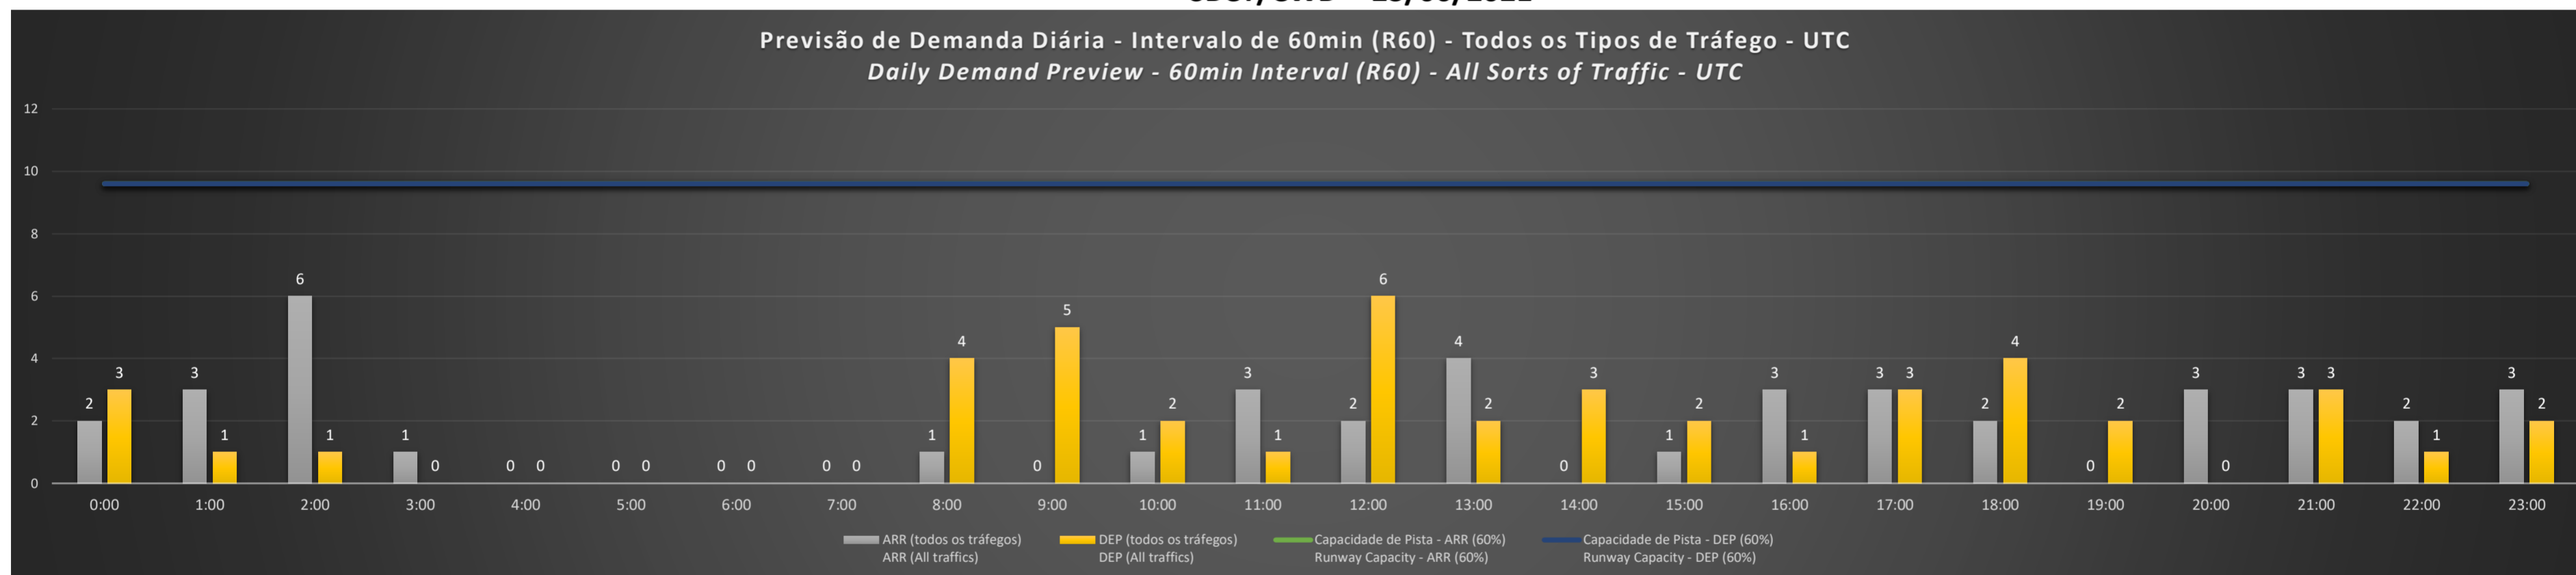

SBCT/CWB - 23/06/2021