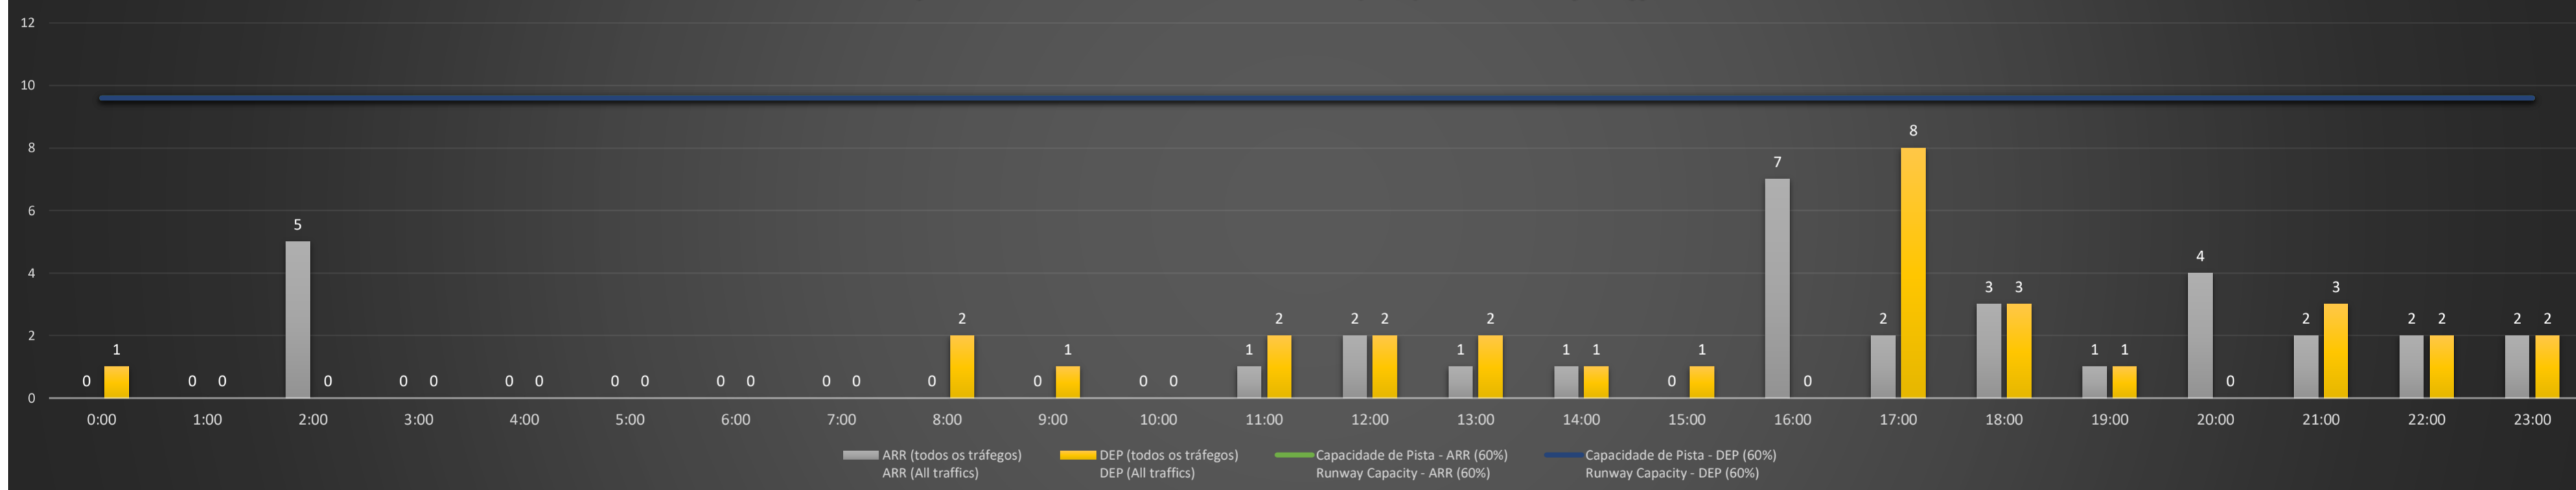

**A/D** - Horário Recomendado para Inspeção em Voo (aproximação e decolagem)  
Recommended Flight Inspection Schedule (approach and departure)

**A** - Horário Recomendado para Inspeção em Voo (aproximação somente)  
Recommended Flight Inspection Schedule (approach only)

**NR** - Horário Não Recomendado para Inspeção em Voo  
Not Recommended Flight Inspection Schedule

**D** - Horário Recomendado para Inspeção em Voo (decolagem somente)  
Recommended Flight Inspection Schedule (departure only)

SBCT/CWB - 20/06/2021

Previsão de Demanda Diária - Intervalo de 60min (R60) - Todos os Tipos de Tráfego - UTC  
Daily Demand Preview - 60min Interval (R60) - All Sorts of Traffic - UTC

SBCT/CWB - 21/06/2021

Previsão de Demanda Diária - Intervalo de 60min (R60) - Todos os Tipos de Tráfego - UTC  
Daily Demand Preview - 60min Interval (R60) - All Sorts of Traffic - UTC