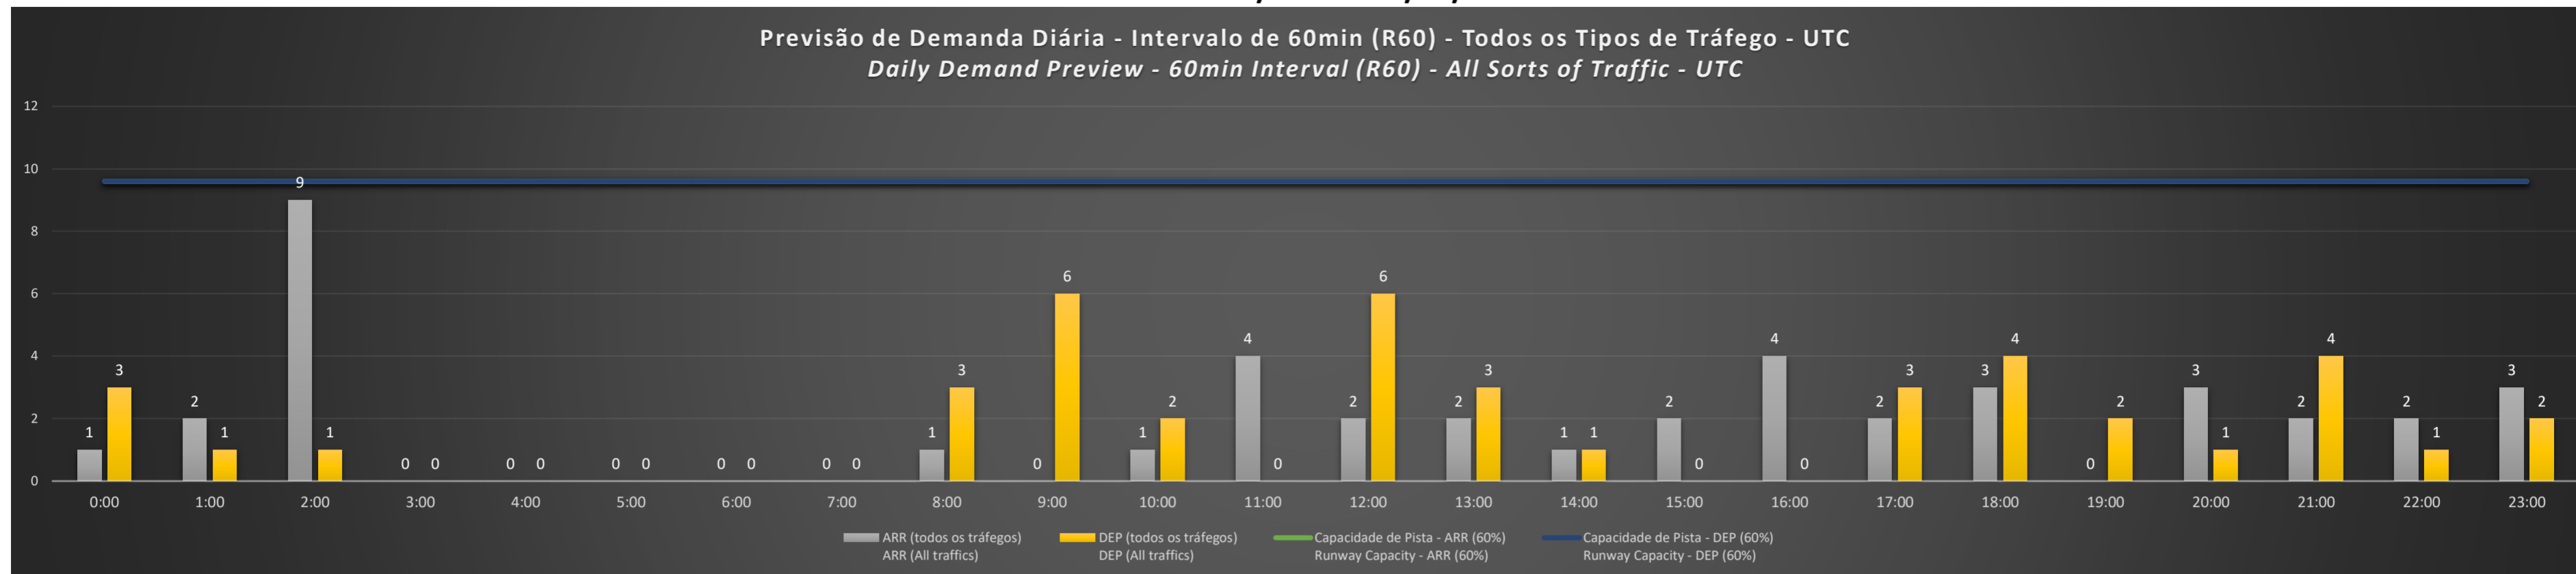

SBCT/CWB - 22/06/2021