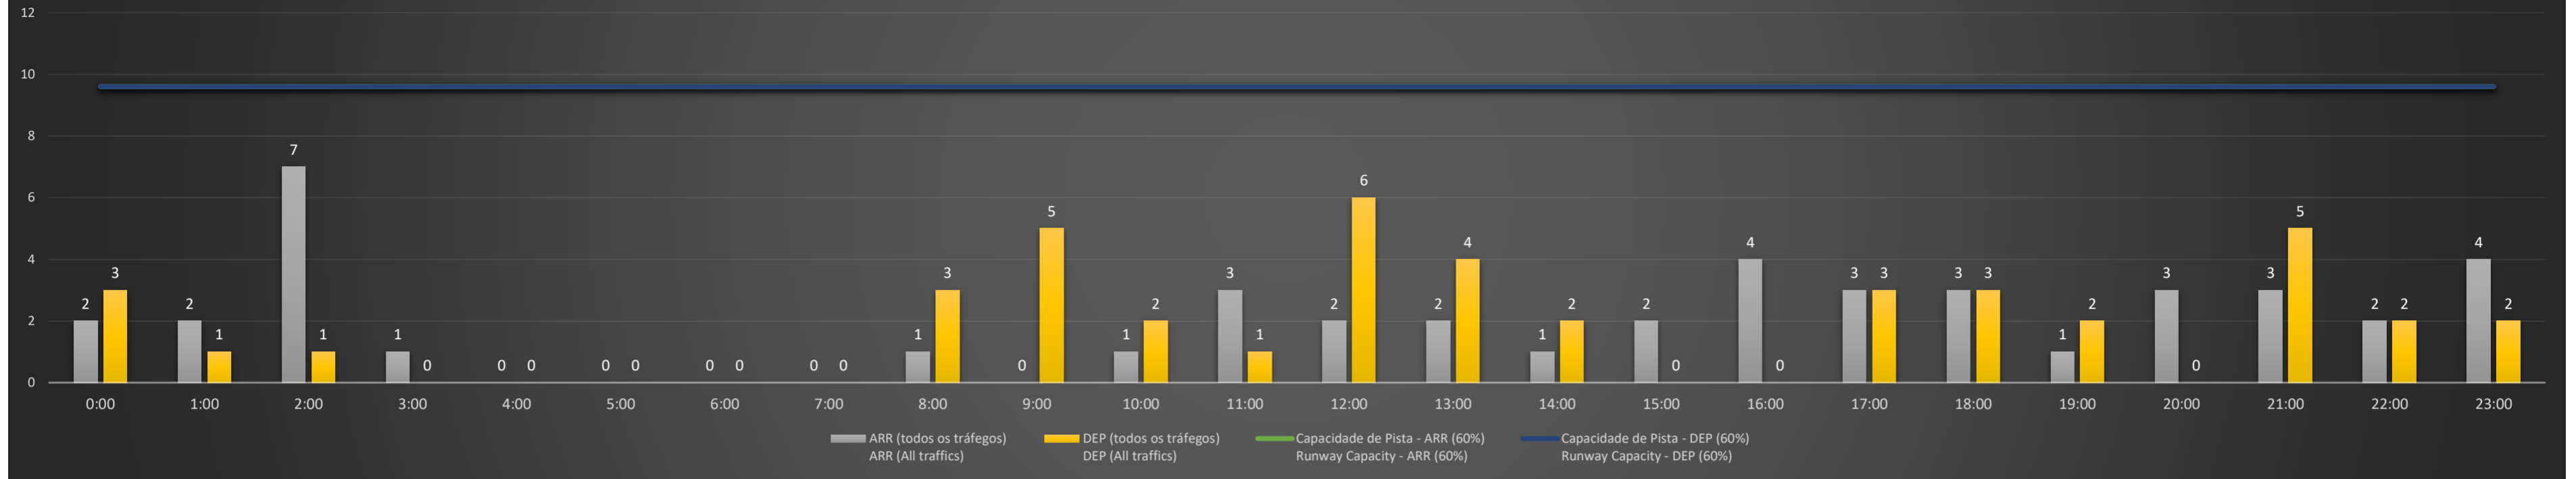

**A/D** - Horário Recomendado para Inspeção em Voo (aproximação e decolagem)  
Recommended Flight Inspection Schedule (approach and departure)

**A** - Horário Recomendado para Inspeção em Voo (aproximação somente)  
Recommended Flight Inspection Schedule (approach only)

**NR** - Horário Não Recomendado para Inspeção em Voo  
Not Recommended Flight Inspection Schedule

**D** - Horário Recomendado para Inspeção em Voo (decolagem somente)  
Recommended Flight Inspection Schedule (departure only)

### SBCT/CWB - 24/06/2021

**SBCT/CWB - 25/06/2021**

Previsão de Demanda Diária - Intervalo de 60min (R60) - Todos os Tipos de Tráfego - UTC  
 Daily Demand Preview - 60min Interval (R60) - All Sorts of Traffic - UTC

**SBCT/CWB - 26/06/2021**

Previsão de Demanda Diária - Intervalo de 60min (R60) - Todos os Tipos de Tráfego - UTC  
 Daily Demand Preview - 60min Interval (R60) - All Sorts of Traffic - UTC