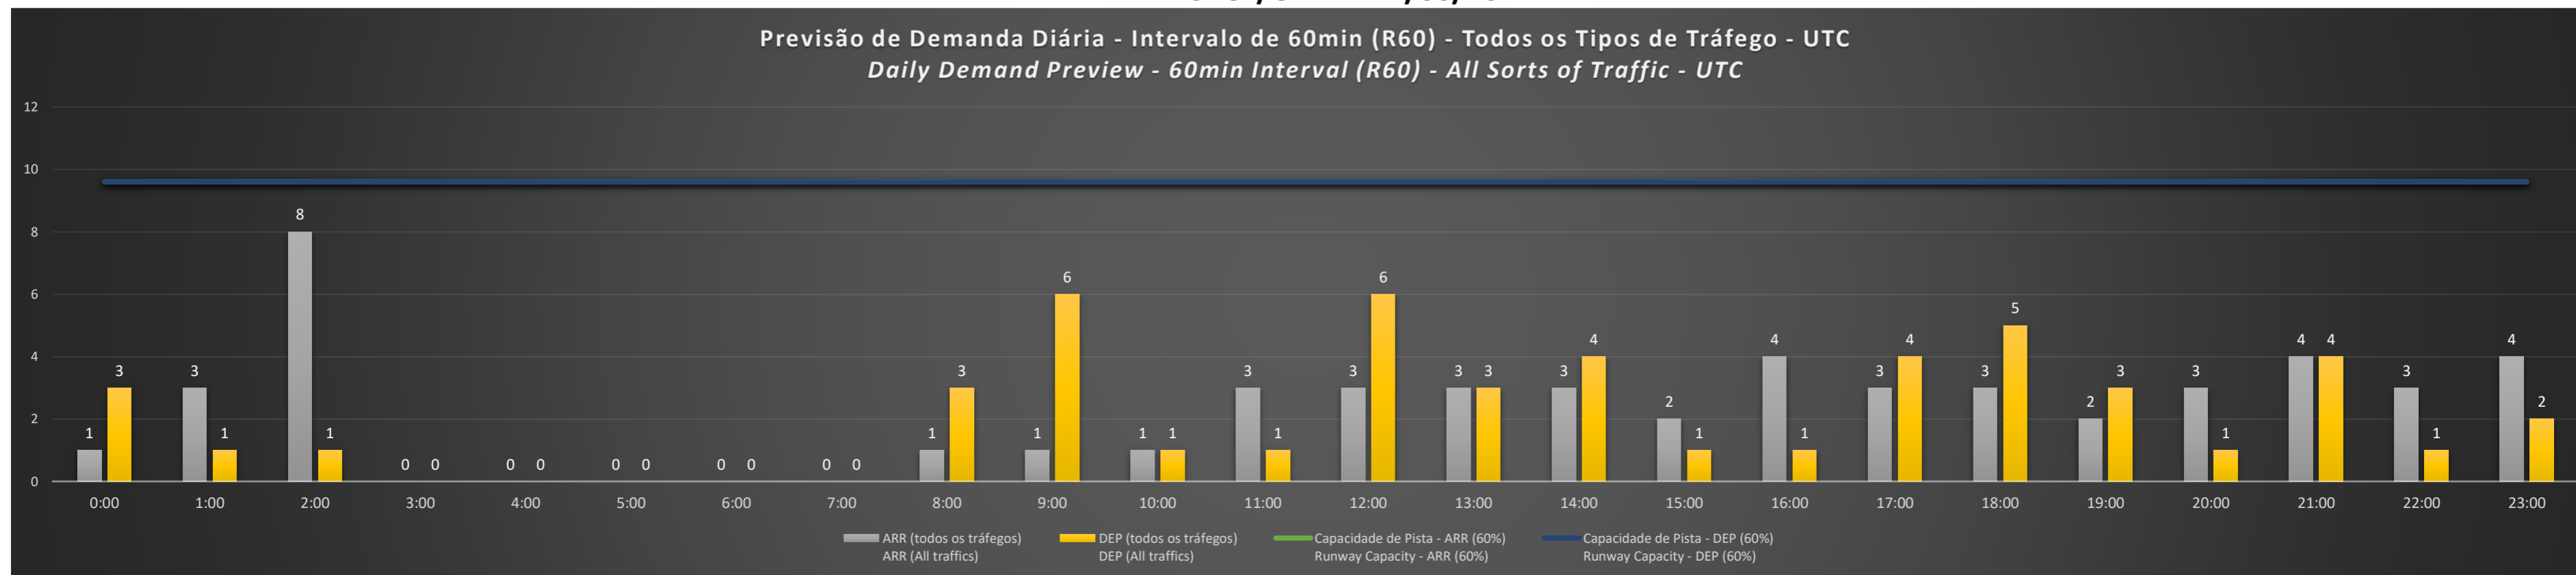

SBCT/CWB - 24/06/2021