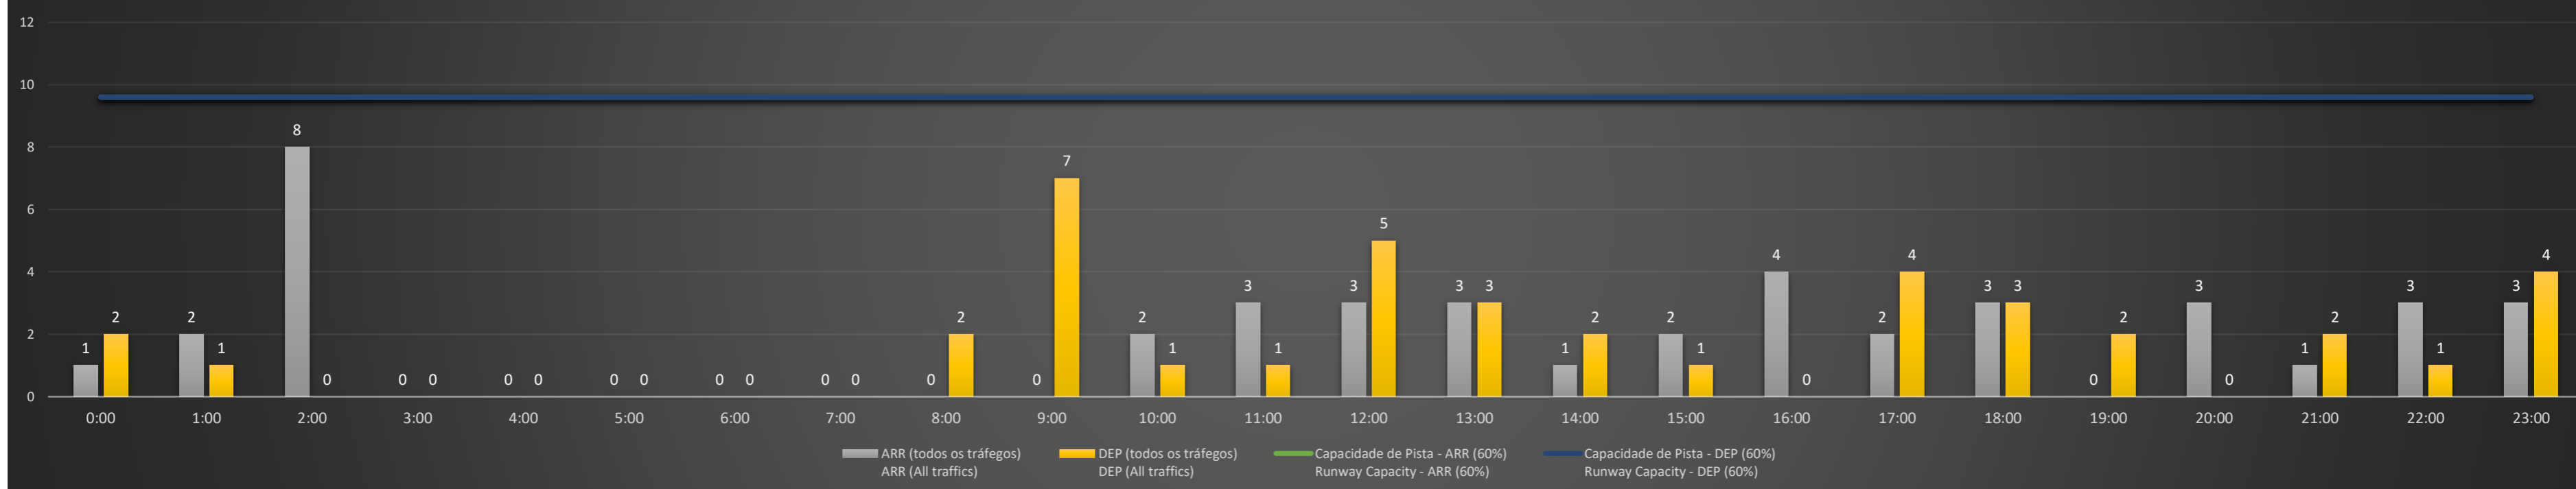

**A/D** - Horário Recomendado para Inspeção em Voo (aproximação e decolagem)  
Recommended Flight Inspection Schedule (approach and departure)

**A** - Horário Recomendado para Inspeção em Voo (aproximação somente)  
Recommended Flight Inspection Schedule (approach only)

**NR** - Horário Não Recomendado para Inspeção em Voo  
Not Recommended Flight Inspection Schedule

**D** - Horário Recomendado para Inspeção em Voo (decolagem somente)  
Recommended Flight Inspection Schedule (departure only)

SBCT/CWB - 20/06/2021

Previsão de Demanda Diária - Intervalo de 60min (R60) - Todos os Tipos de Tráfego - UTC  
Daily Demand Preview - 60min Interval (R60) - All Sorts of Traffic - UTC

SBCT/CWB - 21/06/2021

Previsão de Demanda Diária - Intervalo de 60min (R60) - Todos os Tipos de Tráfego - UTC  
Daily Demand Preview - 60min Interval (R60) - All Sorts of Traffic - UTC