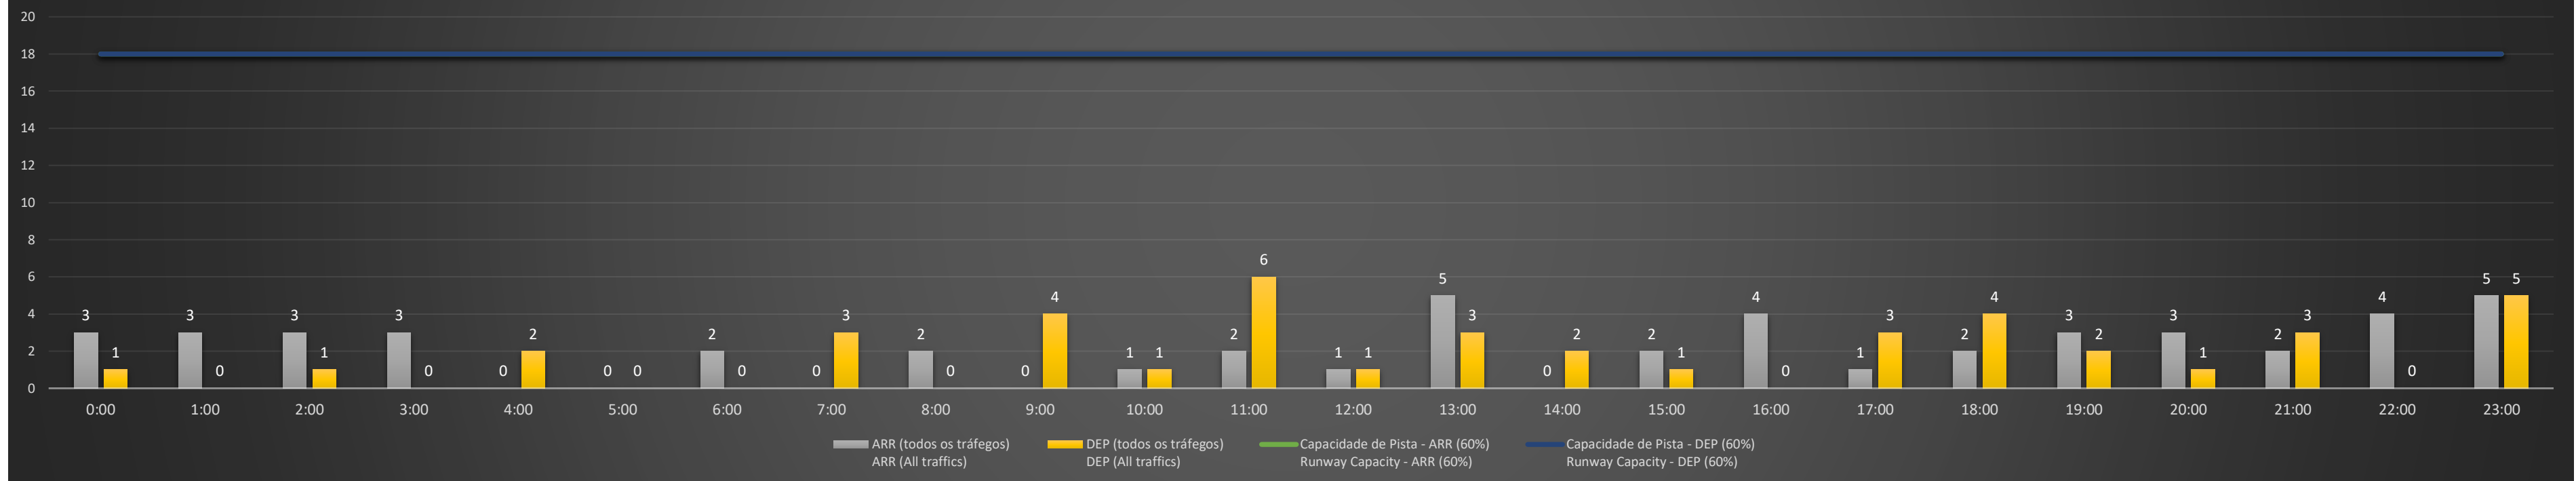

NR - Horário Não Recomendado para Inspeção em Voo
 Not Recommended Flight Inspection Schedule

D - Horário Recomendado para Inspeção em Voo (decolagem somente)
 Recommended Flight Inspection Schedule (departure only)

Previsão de Demanda Diária - Intervalo de 60min (R60) - Todos os Tipos de Tráfego - UTC
 Daily Demand Preview - 60min Interval (R60) - All Sorts of Traffic - UTC

SBGL/GIG - 29/06/2021

Previsão de Demanda Diária - Intervalo de 60min (R60) - Todos os Tipos de Tráfego - UTC
 Daily Demand Preview - 60min Interval (R60) - All Sorts of Traffic - UTC

SBGL/GIG - 30/06/2021

Previsão de Demanda Diária - Intervalo de 60min (R60) - Todos os Tipos de Tráfego - UTC
 Daily Demand Preview - 60min Interval (R60) - All Sorts of Traffic - UTC

SBGL/GIG - 01/07/2021

Previsão de Demanda Diária - Intervalo de 60min (R60) - Todos os Tipos de Tráfego - UTC
 Daily Demand Preview - 60min Interval (R60) - All Sorts of Traffic - UTC

SBGL/GIG - 02/07/2021

Previsão de Demanda Diária - Intervalo de 60min (R60) - Todos os Tipos de Tráfego - UTC
 Daily Demand Preview - 60min Interval (R60) - All Sorts of Traffic - UTC