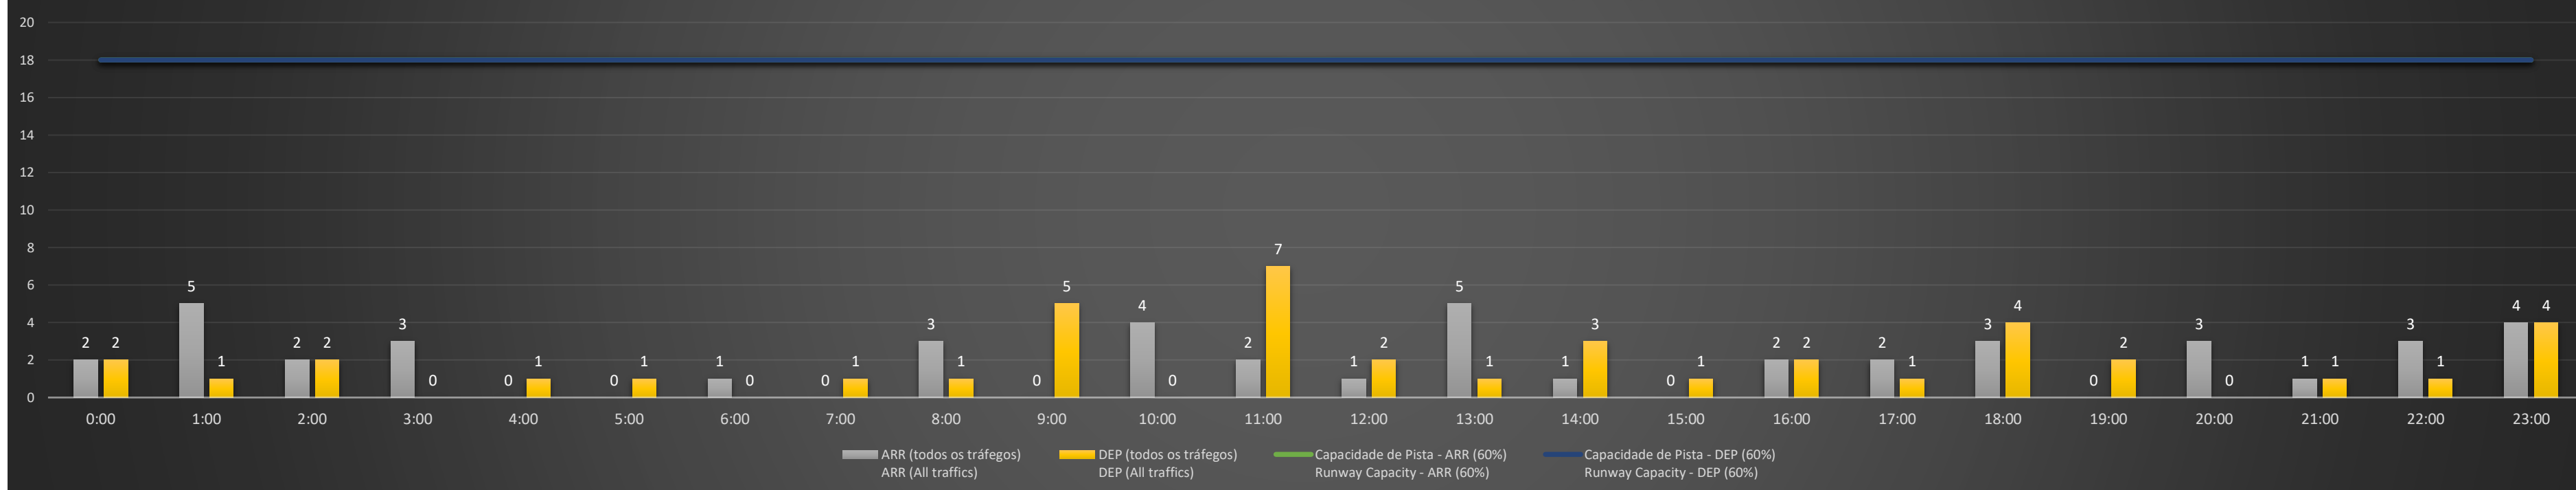

NR - Horário Não Recomendado para Inspeção em Voo
 Not Recommended Flight Inspection Schedule

D - Horário Recomendado para Inspeção em Voo (decolagem somente)
 Recommended Flight Inspection Schedule (departure only)

SBGL/GIG - 27/06/2021

Previsão de Demanda Diária - Intervalo de 60min (R60) - Todos os Tipos de Tráfego - UTC
 Daily Demand Preview - 60min Interval (R60) - All Sorts of Traffic - UTC

SBGL/GIG - 28/06/2021

Previsão de Demanda Diária - Intervalo de 60min (R60) - Todos os Tipos de Tráfego - UTC
 Daily Demand Preview - 60min Interval (R60) - All Sorts of Traffic - UTC

SBGL/GIG - 29/06/2021

Previsão de Demanda Diária - Intervalo de 60min (R60) - Todos os Tipos de Tráfego - UTC
 Daily Demand Preview - 60min Interval (R60) - All Sorts of Traffic - UTC

Previsão de Demanda Diária - Intervalo de 60min (R60) - Todos os Tipos de Tráfego - UTC
 Daily Demand Preview - 60min Interval (R60) - All Sorts of Traffic - UTC

SBGL/GIG - 02/07/2021

Previsão de Demanda Diária - Intervalo de 60min (R60) - Todos os Tipos de Tráfego - UTC
 Daily Demand Preview - 60min Interval (R60) - All Sorts of Traffic - UTC