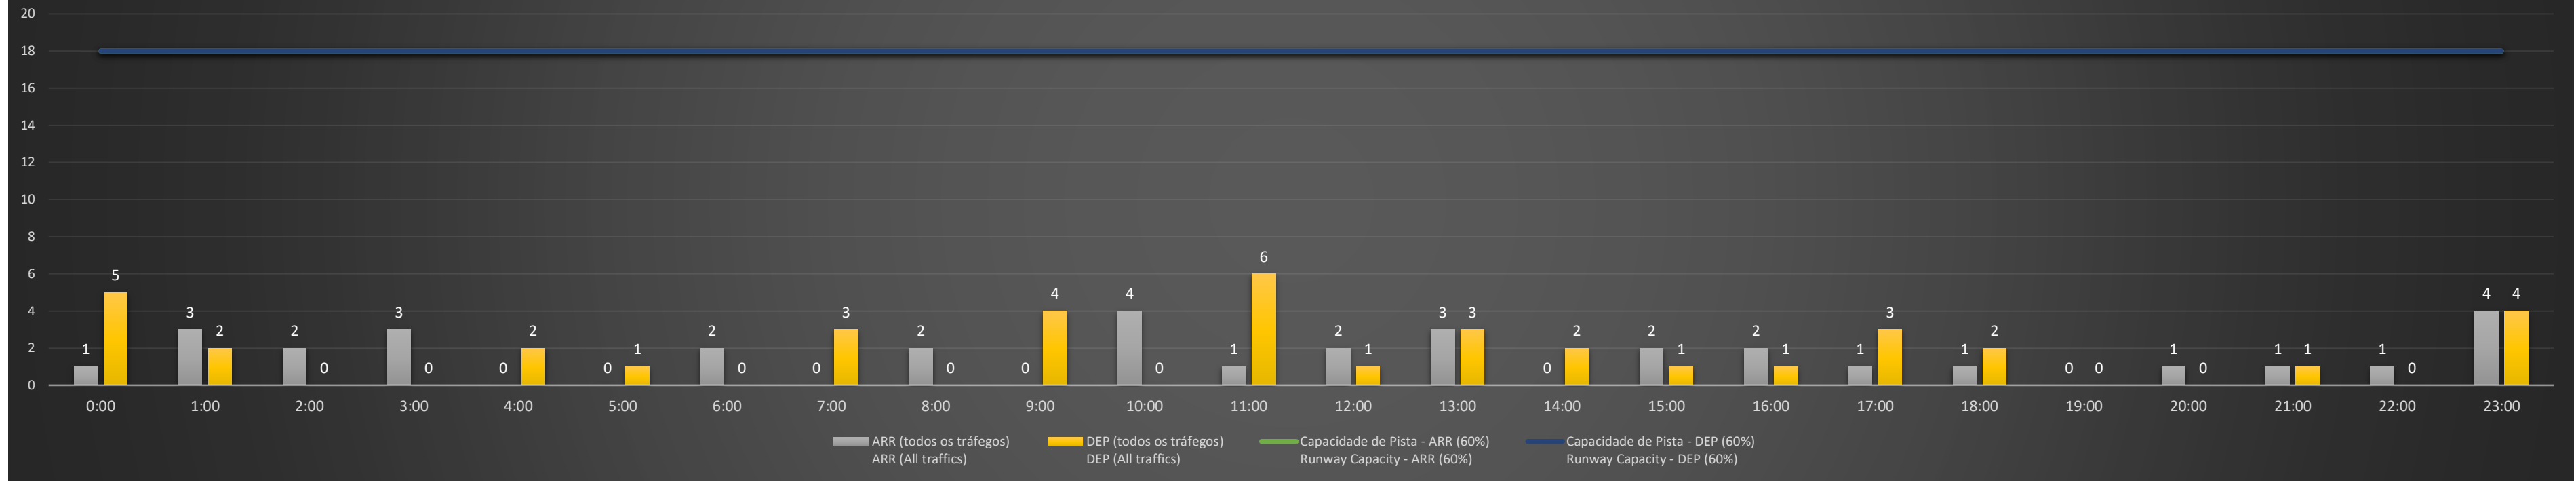

NR - Horário Não Recomendado para Inspeção em Voo
 Not Recommended Flight Inspection Schedule

D - Horário Recomendado para Inspeção em Voo (decolagem somente)
 Recommended Flight Inspection Schedule (departure only)

SBGL/GIG - 27/06/2021

Previsão de Demanda Diária - Intervalo de 60min (R60) - Todos os Tipos de Tráfego - UTC
 Daily Demand Preview - 60min Interval (R60) - All Sorts of Traffic - UTC

SBGL/GIG - 28/06/2021

Previsão de Demanda Diária - Intervalo de 60min (R60) - Todos os Tipos de Tráfego - UTC
 Daily Demand Preview - 60min Interval (R60) - All Sorts of Traffic - UTC

SBGL/GIG - 29/06/2021

Previsão de Demanda Diária - Intervalo de 60min (R60) - Todos os Tipos de Tráfego - UTC
 Daily Demand Preview - 60min Interval (R60) - All Sorts of Traffic - UTC

SBGL/GIG - 30/06/2021

Previsão de Demanda Diária - Intervalo de 60min (R60) - Todos os Tipos de Tráfego - UTC
 Daily Demand Preview - 60min Interval (R60) - All Sorts of Traffic - UTC

SBGL/GIG - 01/07/2021