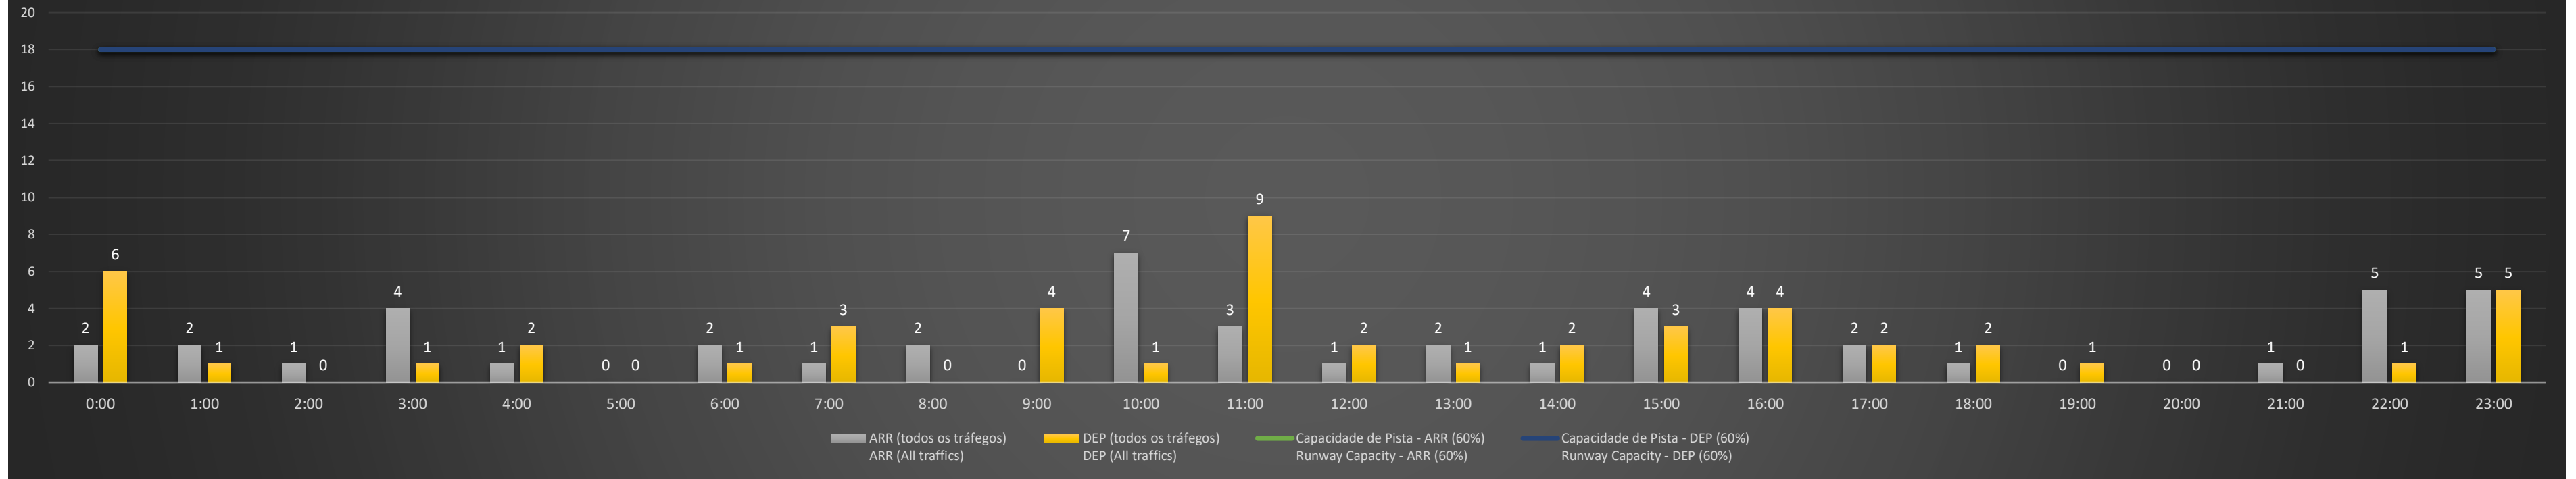

Previsão de Demanda Diária - Intervalo de 60min (R60) - Todos os Tipos de Tráfego - UTC
 Daily Demand Preview - 60min Interval (R60) - All Sorts of Traffic - UTC

SBGL/GIG - 29/06/2021

Previsão de Demanda Diária - Intervalo de 60min (R60) - Todos os Tipos de Tráfego - UTC
 Daily Demand Preview - 60min Interval (R60) - All Sorts of Traffic - UTC

SBGL/GIG - 30/06/2021

Previsão de Demanda Diária - Intervalo de 60min (R60) - Todos os Tipos de Tráfego - UTC
 Daily Demand Preview - 60min Interval (R60) - All Sorts of Traffic - UTC

SBGL/GIG - 01/07/2021

Previsão de Demanda Diária - Intervalo de 60min (R60) - Todos os Tipos de Tráfego - UTC
 Daily Demand Preview - 60min Interval (R60) - All Sorts of Traffic - UTC

SBGL/GIG - 02/07/2021

Previsão de Demanda Diária - Intervalo de 60min (R60) - Todos os Tipos de Tráfego - UTC
 Daily Demand Preview - 60min Interval (R60) - All Sorts of Traffic - UTC

SBGL/GIG - 03/07/2021

Previsão de Demanda Diária - Intervalo de 60min (R60) - Todos os Tipos de Tráfego - UTC
 Daily Demand Preview - 60min Interval (R60) - All Sorts of Traffic - UTC