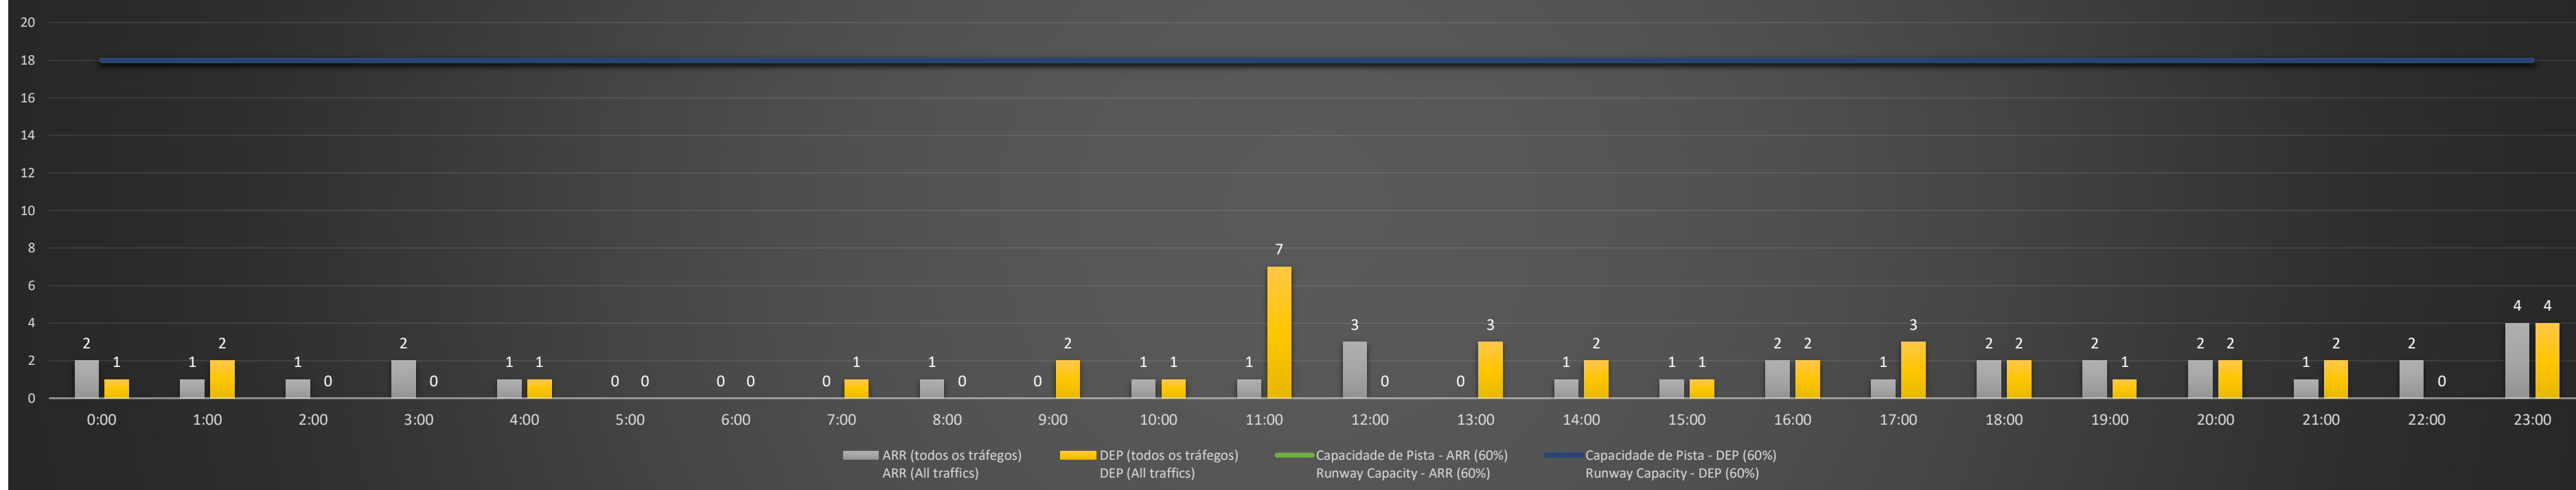

A/D - Horário Recomendado para Inspeção em Voo (aproximação e decolagem)
Recommended Flight Inspection Schedule (approach and departure)

A - Horário Recomendado para Inspeção em Voo (aproximação somente)
Recommended Flight Inspection Schedule (approach only)

NR - Horário Não Recomendado para Inspeção em Voo
Not Recommended Flight Inspection Schedule

D - Horário Recomendado para Inspeção em Voo (decolagem somente)
Recommended Flight Inspection Schedule (departure only)

SBGL/GIG - 27/06/2021

Previsão de Demanda Diária - Intervalo de 60min (R60) - Todos os Tipos de Tráfego - UTC
Daily Demand Preview - 60min Interval (R60) - All Sorts of Traffic - UTC