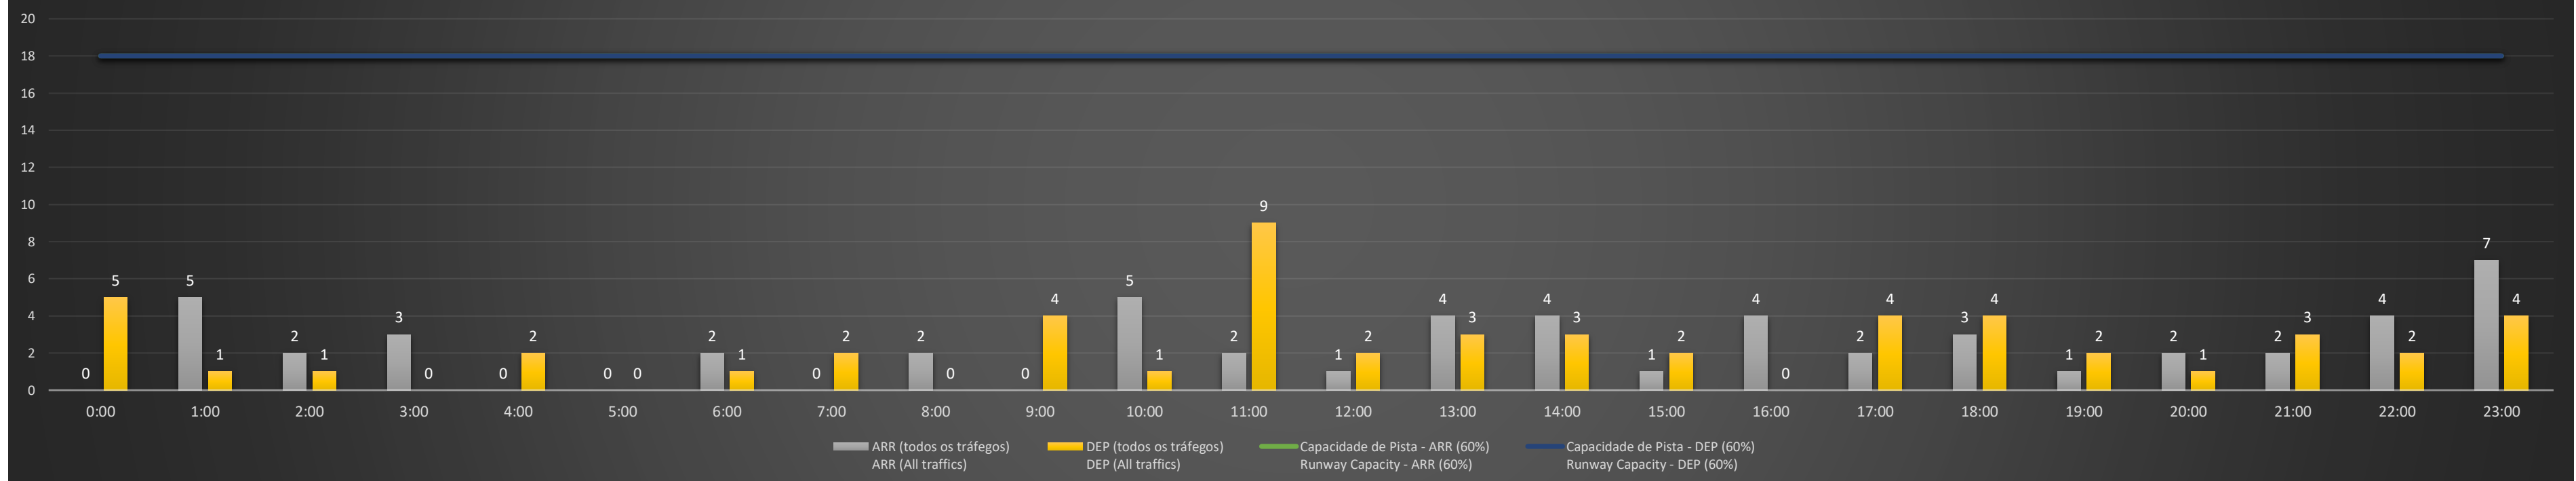

Previsão de Demanda Diária - Intervalo de 60min (R60) - Todos os Tipos de Tráfego - UTC
 Daily Demand Preview - 60min Interval (R60) - All Sorts of Traffic - UTC

SBGL/GIG - 29/06/2021

Previsão de Demanda Diária - Intervalo de 60min (R60) - Todos os Tipos de Tráfego - UTC
 Daily Demand Preview - 60min Interval (R60) - All Sorts of Traffic - UTC

SBGL/GIG - 30/06/2021

Previsão de Demanda Diária - Intervalo de 60min (R60) - Todos os Tipos de Tráfego - UTC
 Daily Demand Preview - 60min Interval (R60) - All Sorts of Traffic - UTC

SBGL/GIG - 01/07/2021

Previsão de Demanda Diária - Intervalo de 60min (R60) - Todos os Tipos de Tráfego - UTC
 Daily Demand Preview - 60min Interval (R60) - All Sorts of Traffic - UTC

SBGL/GIG - 02/07/2021

Previsão de Demanda Diária - Intervalo de 60min (R60) - Todos os Tipos de Tráfego - UTC
 Daily Demand Preview - 60min Interval (R60) - All Sorts of Traffic - UTC

SBGL/GIG - 03/07/2021

Previsão de Demanda Diária - Intervalo de 60min (R60) - Todos os Tipos de Tráfego - UTC
 Daily Demand Preview - 60min Interval (R60) - All Sorts of Traffic - UTC