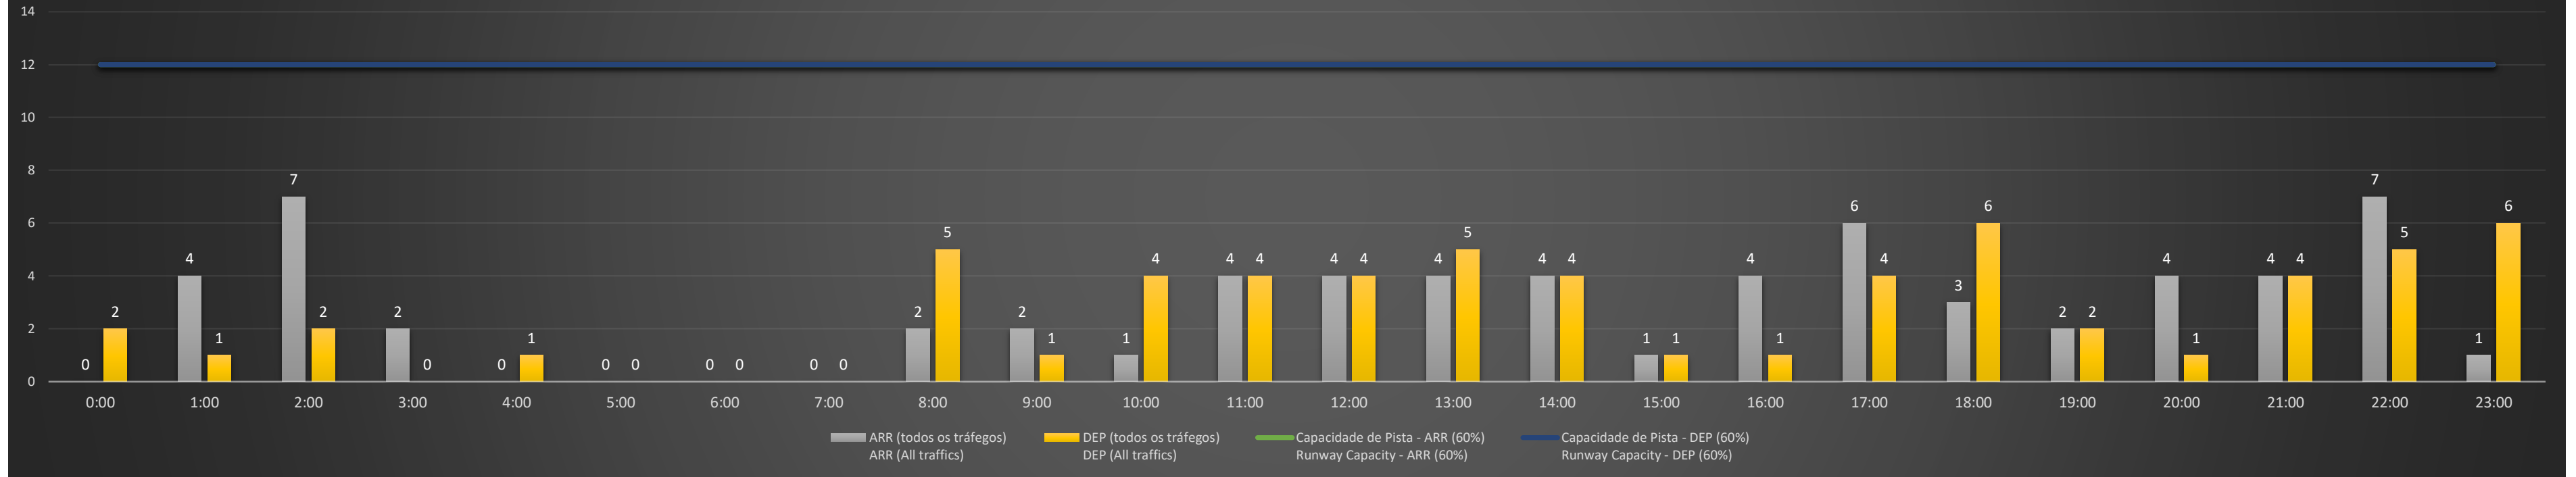

NR - Horário Não Recomendado para Inspeção em Voo
 Not Recommended Flight Inspection Schedule

D - Horário Recomendado para Inspeção em Voo (decolagem somente)
 Recommended Flight Inspection Schedule (departure only)

SBPA/POA - 27/06/2021

Previsão de Demanda Diária - Intervalo de 60min (R60) - Todos os Tipos de Tráfego - UTC
 Daily Demand Preview - 60min Interval (R60) - All Sorts of Traffic - UTC

SBPA/POA - 28/06/2021

Previsão de Demanda Diária - Intervalo de 60min (R60) - Todos os Tipos de Tráfego - UTC
 Daily Demand Preview - 60min Interval (R60) - All Sorts of Traffic - UTC

SBPA/POA - 29/06/2021

Previsão de Demanda Diária - Intervalo de 60min (R60) - Todos os Tipos de Tráfego - UTC
 Daily Demand Preview - 60min Interval (R60) - All Sorts of Traffic - UTC

SBPA/POA - 30/06/2021

Previsão de Demanda Diária - Intervalo de 60min (R60) - Todos os Tipos de Tráfego - UTC
 Daily Demand Preview - 60min Interval (R60) - All Sorts of Traffic - UTC

SBPA/POA - 01/07/2021