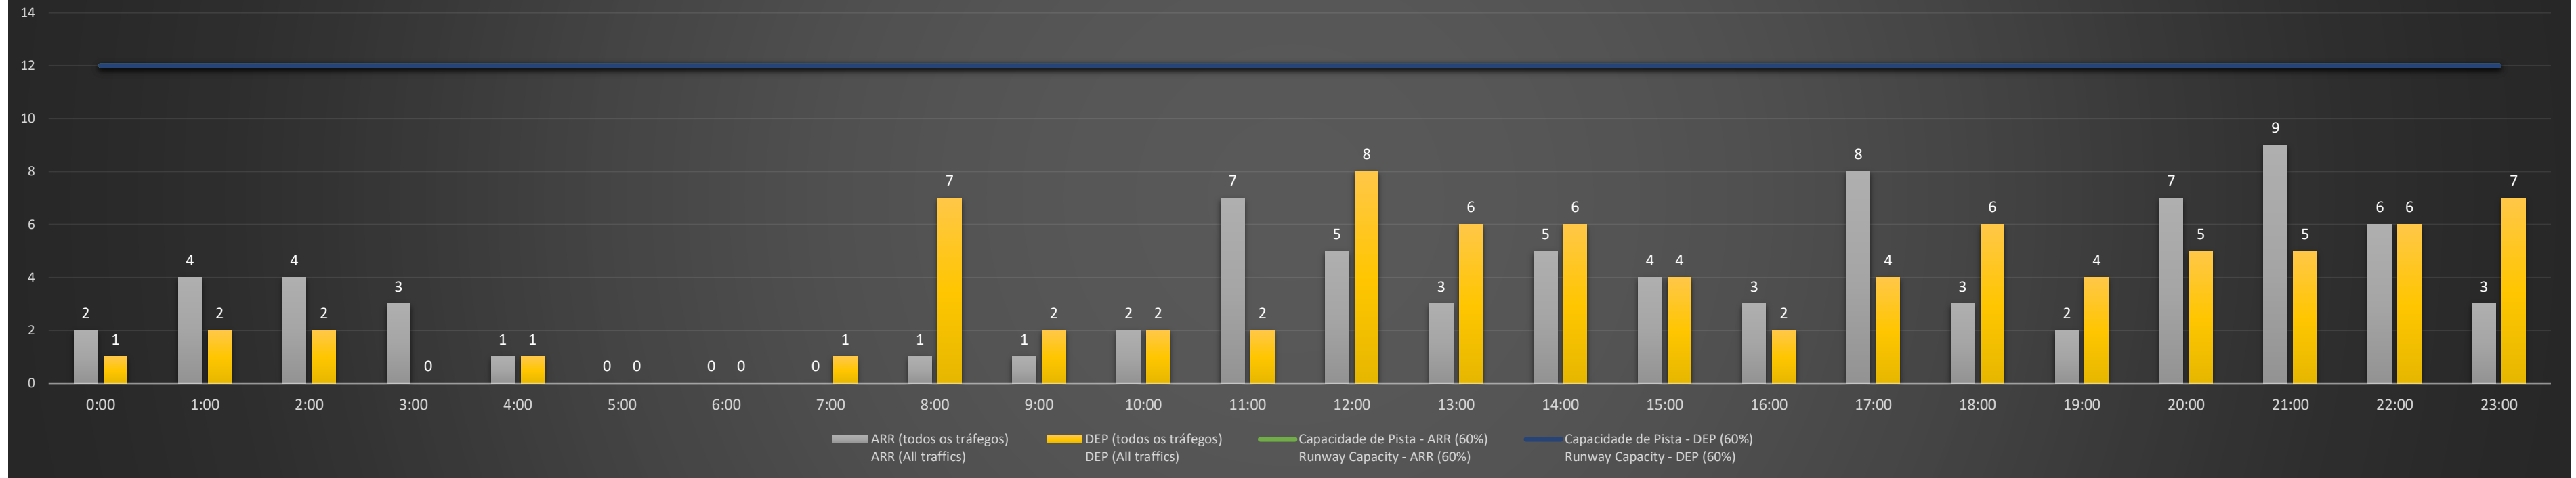

Previsão de Demanda Diária - Intervalo de 60min (R60) - Todos os Tipos de Tráfego - UTC
 Daily Demand Preview - 60min Interval (R60) - All Sorts of Traffic - UTC

SBPA/POA - 29/06/2021

Previsão de Demanda Diária - Intervalo de 60min (R60) - Todos os Tipos de Tráfego - UTC
 Daily Demand Preview - 60min Interval (R60) - All Sorts of Traffic - UTC

SBPA/POA - 30/06/2021

Previsão de Demanda Diária - Intervalo de 60min (R60) - Todos os Tipos de Tráfego - UTC
 Daily Demand Preview - 60min Interval (R60) - All Sorts of Traffic - UTC

SBPA/POA - 01/07/2021

Previsão de Demanda Diária - Intervalo de 60min (R60) - Todos os Tipos de Tráfego - UTC
 Daily Demand Preview - 60min Interval (R60) - All Sorts of Traffic - UTC

SBPA/POA - 02/07/2021

Previsão de Demanda Diária - Intervalo de 60min (R60) - Todos os Tipos de Tráfego - UTC
 Daily Demand Preview - 60min Interval (R60) - All Sorts of Traffic - UTC

SBPA/POA - 03/07/2021

Previsão de Demanda Diária - Intervalo de 60min (R60) - Todos os Tipos de Tráfego - UTC
 Daily Demand Preview - 60min Interval (R60) - All Sorts of Traffic - UTC