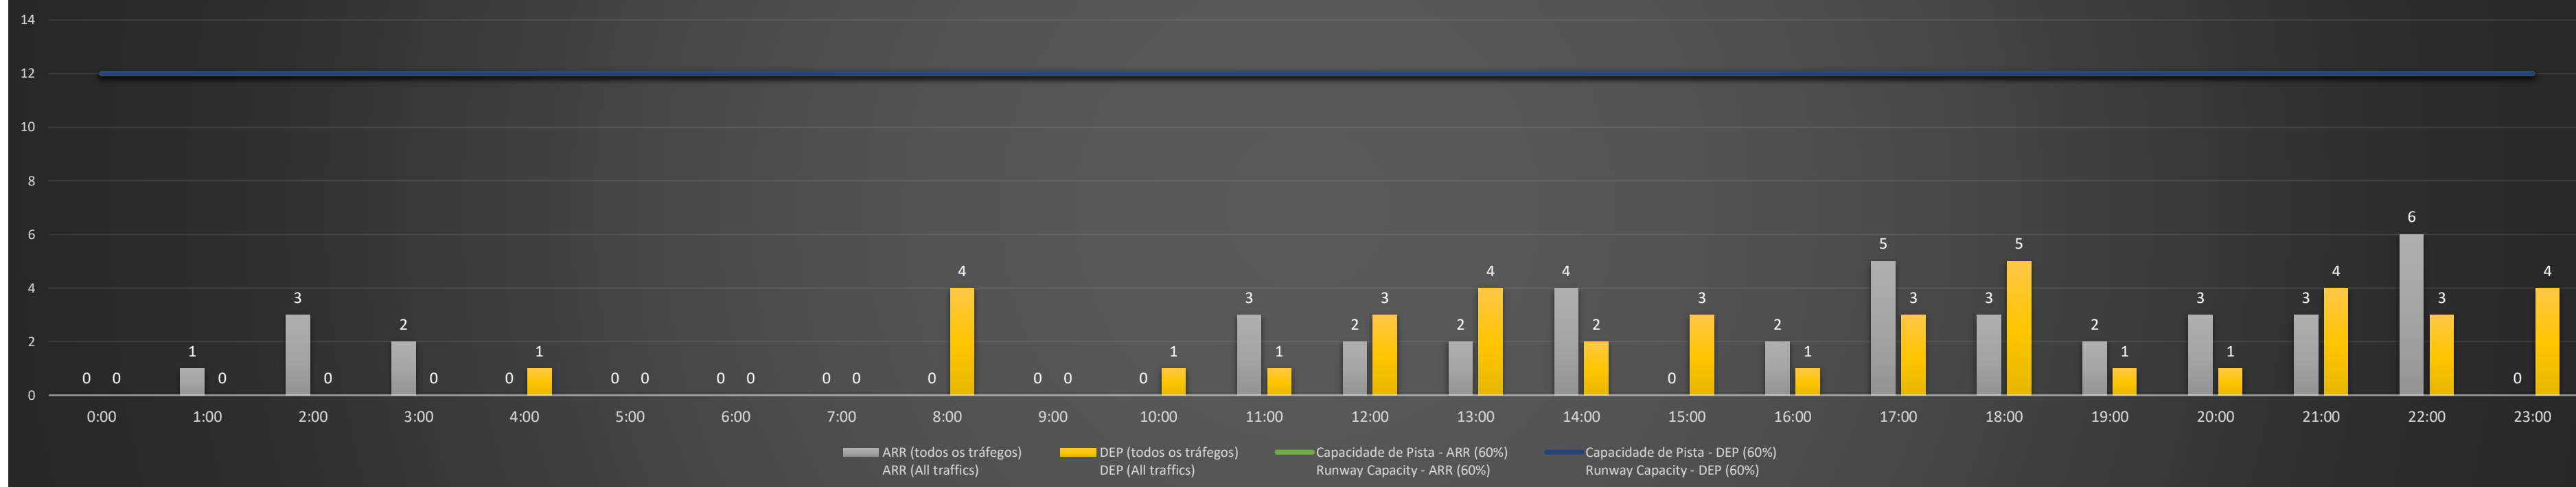

A/D - Horário Recomendado para Inspeção em Voo (aproximação e decolagem)
Recommended Flight Inspection Schedule (approach and departure)

A - Horário Recomendado para Inspeção em Voo (aproximação somente)
Recommended Flight Inspection Schedule (approach only)

NR - Horário Não Recomendado para Inspeção em Voo
Not Recommended Flight Inspection Schedule

D - Horário Recomendado para Inspeção em Voo (decolagem somente)
Recommended Flight Inspection Schedule (departure only)

SBPA/POA - 27/06/2021

Previsão de Demanda Diária - Intervalo de 60min (R60) - Todos os Tipos de Tráfego - UTC
Daily Demand Preview - 60min Interval (R60) - All Sorts of Traffic - UTC