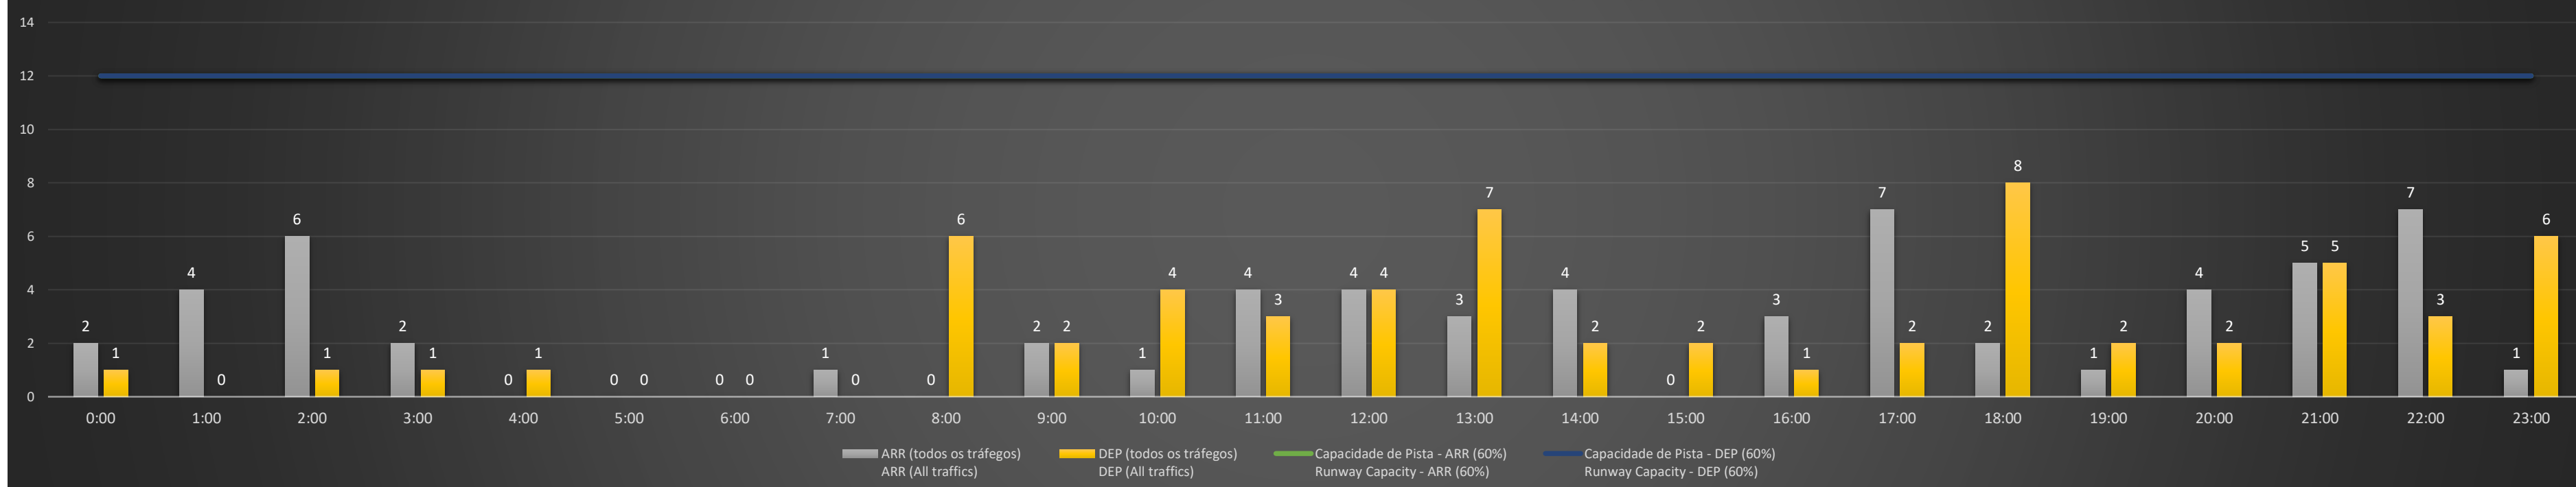

NR - Horário Não Recomendado para Inspeção em Voo
 Not Recommended Flight Inspection Schedule

D - Horário Recomendado para Inspeção em Voo (decolagem somente)
 Recommended Flight Inspection Schedule (departure only)

SBPA/POA - 27/06/2021

Previsão de Demanda Diária - Intervalo de 60min (R60) - Todos os Tipos de Tráfego - UTC
 Daily Demand Preview - 60min Interval (R60) - All Sorts of Traffic - UTC

SBPA/POA - 28/06/2021

Previsão de Demanda Diária - Intervalo de 60min (R60) - Todos os Tipos de Tráfego - UTC
 Daily Demand Preview - 60min Interval (R60) - All Sorts of Traffic - UTC

SBPA/POA - 29/06/2021

Previsão de Demanda Diária - Intervalo de 60min (R60) - Todos os Tipos de Tráfego - UTC
 Daily Demand Preview - 60min Interval (R60) - All Sorts of Traffic - UTC

Previsão de Demanda Diária - Intervalo de 60min (R60) - Todos os Tipos de Tráfego - UTC
 Daily Demand Preview - 60min Interval (R60) - All Sorts of Traffic - UTC

SBPA/POA - 02/07/2021

Previsão de Demanda Diária - Intervalo de 60min (R60) - Todos os Tipos de Tráfego - UTC
 Daily Demand Preview - 60min Interval (R60) - All Sorts of Traffic - UTC