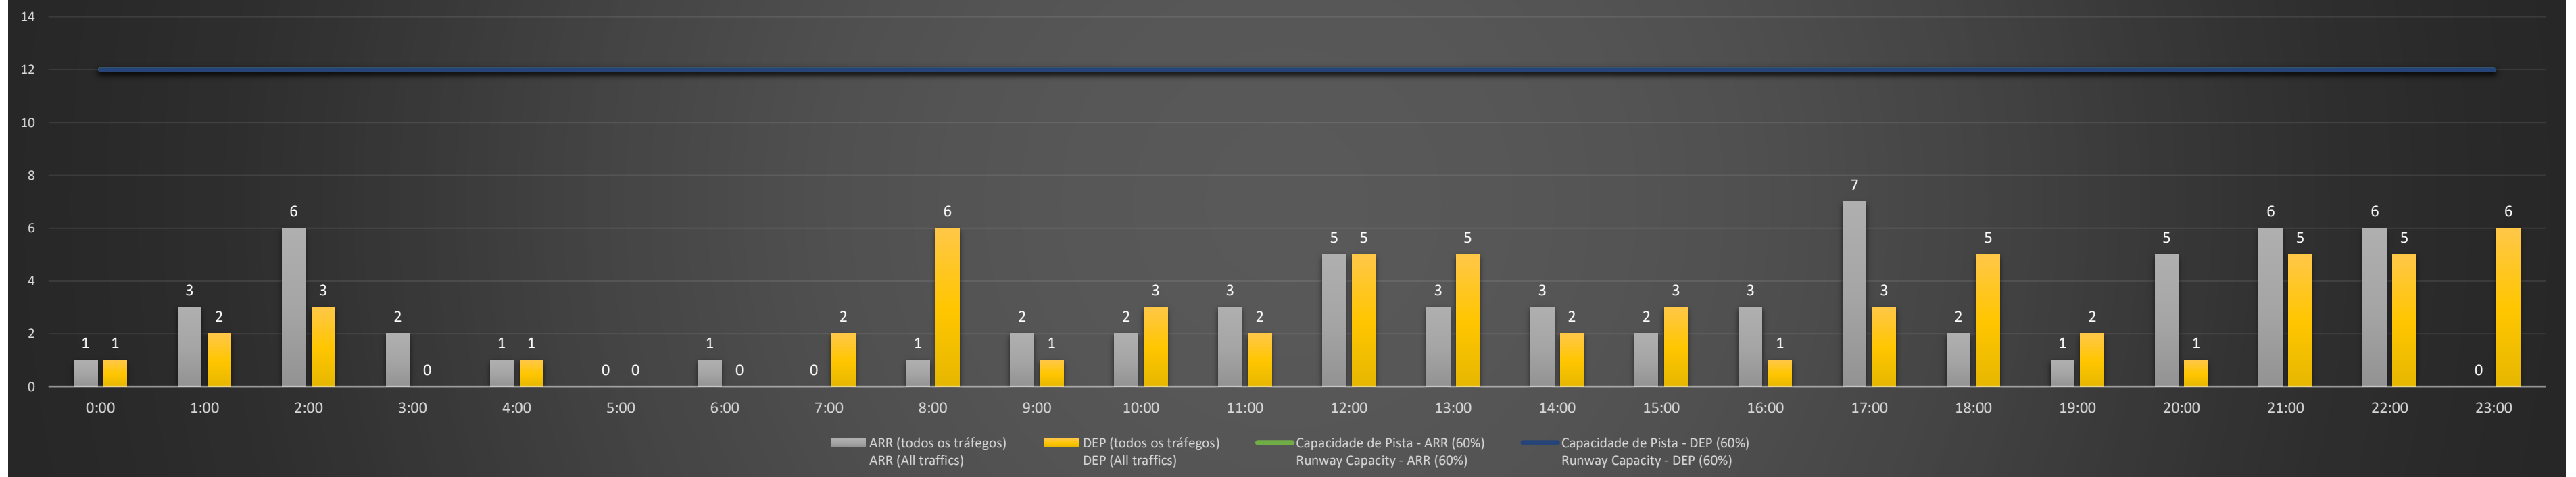

Previsão de Demanda Diária - Intervalo de 60min (R60) - Todos os Tipos de Tráfego - UTC
 Daily Demand Preview - 60min Interval (R60) - All Sorts of Traffic - UTC

SBPA/POA - 29/06/2021

Previsão de Demanda Diária - Intervalo de 60min (R60) - Todos os Tipos de Tráfego - UTC
 Daily Demand Preview - 60min Interval (R60) - All Sorts of Traffic - UTC

SBPA/POA - 30/06/2021

Previsão de Demanda Diária - Intervalo de 60min (R60) - Todos os Tipos de Tráfego - UTC
 Daily Demand Preview - 60min Interval (R60) - All Sorts of Traffic - UTC

SBPA/POA - 01/07/2021

Previsão de Demanda Diária - Intervalo de 60min (R60) - Todos os Tipos de Tráfego - UTC
 Daily Demand Preview - 60min Interval (R60) - All Sorts of Traffic - UTC

SBPA/POA - 02/07/2021

Previsão de Demanda Diária - Intervalo de 60min (R60) - Todos os Tipos de Tráfego - UTC
 Daily Demand Preview - 60min Interval (R60) - All Sorts of Traffic - UTC

SBPA/POA - 03/07/2021

Previsão de Demanda Diária - Intervalo de 60min (R60) - Todos os Tipos de Tráfego - UTC
 Daily Demand Preview - 60min Interval (R60) - All Sorts of Traffic - UTC