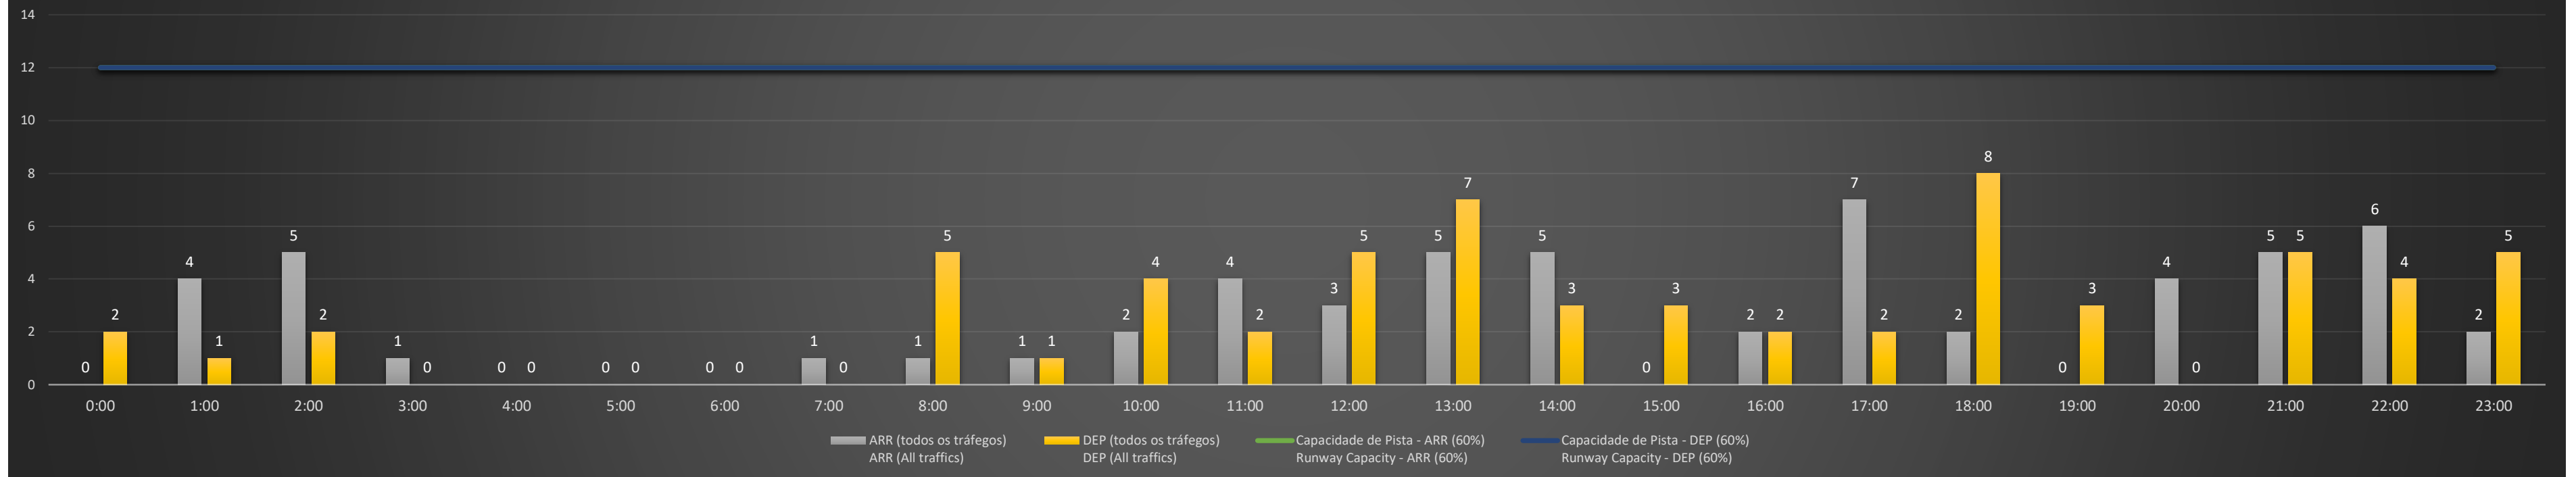

Previsão de Demanda Diária - Intervalo de 60min (R60) - Todos os Tipos de Tráfego - UTC
 Daily Demand Preview - 60min Interval (R60) - All Sorts of Traffic - UTC

SBPA/POA - 29/06/2021

Previsão de Demanda Diária - Intervalo de 60min (R60) - Todos os Tipos de Tráfego - UTC
 Daily Demand Preview - 60min Interval (R60) - All Sorts of Traffic - UTC

SBPA/POA - 30/06/2021

Previsão de Demanda Diária - Intervalo de 60min (R60) - Todos os Tipos de Tráfego - UTC
 Daily Demand Preview - 60min Interval (R60) - All Sorts of Traffic - UTC

SBPA/POA - 01/07/2021

Previsão de Demanda Diária - Intervalo de 60min (R60) - Todos os Tipos de Tráfego - UTC
 Daily Demand Preview - 60min Interval (R60) - All Sorts of Traffic - UTC

SBPA/POA - 02/07/2021

Previsão de Demanda Diária - Intervalo de 60min (R60) - Todos os Tipos de Tráfego - UTC
 Daily Demand Preview - 60min Interval (R60) - All Sorts of Traffic - UTC

SBPA/POA - 03/07/2021

Previsão de Demanda Diária - Intervalo de 60min (R60) - Todos os Tipos de Tráfego - UTC
 Daily Demand Preview - 60min Interval (R60) - All Sorts of Traffic - UTC