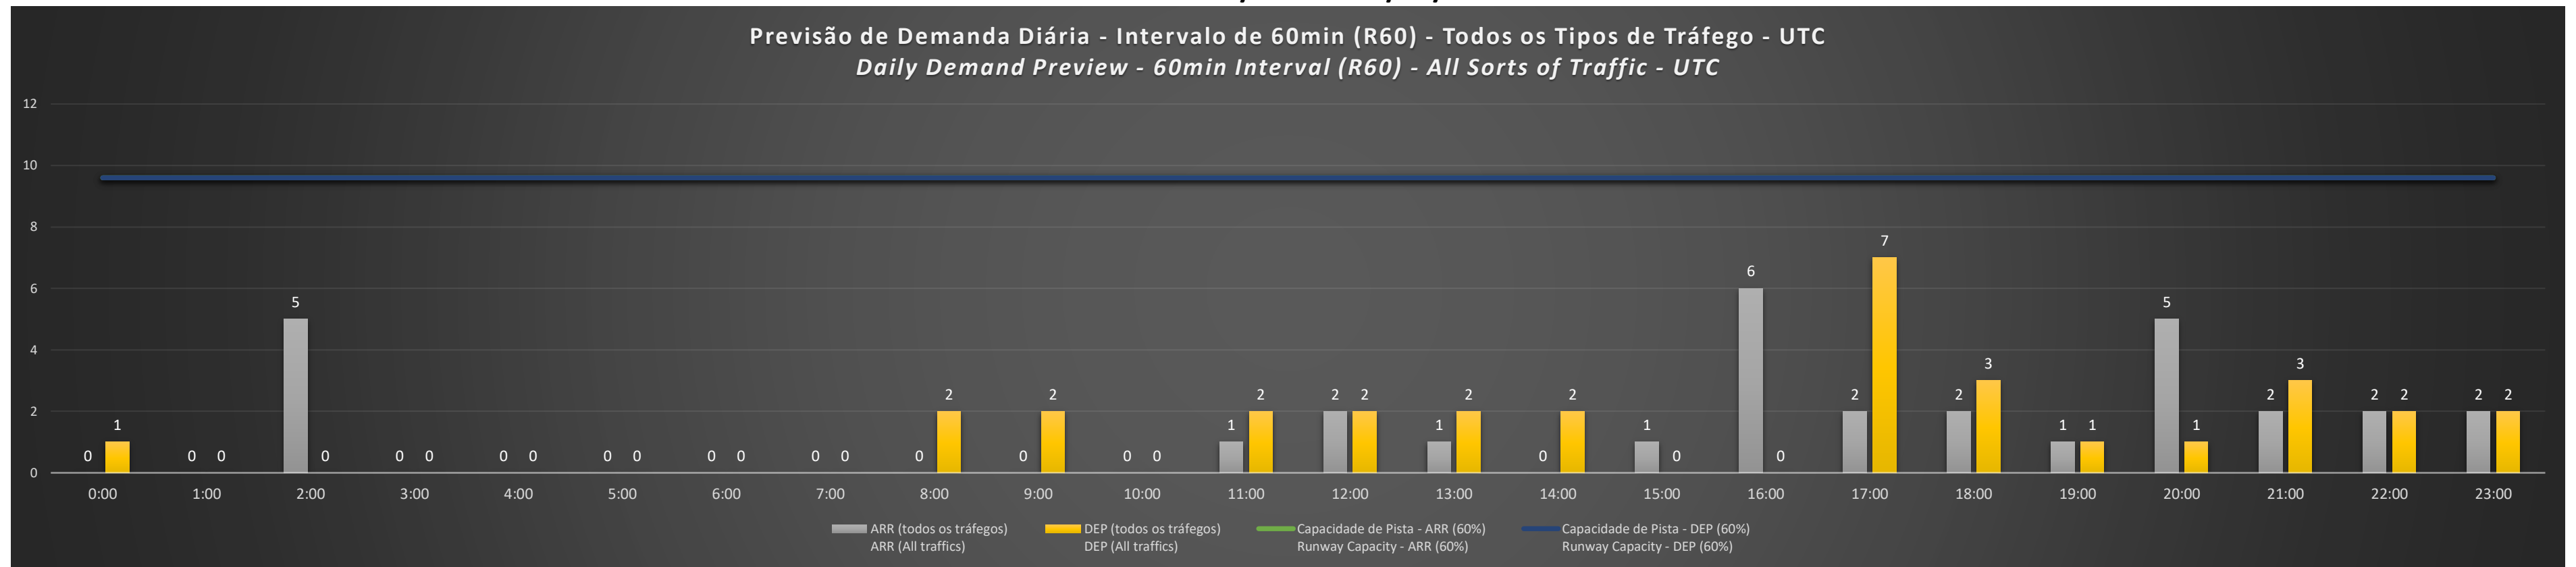

0:00	1:00	2:00	3:00	4:00	5:00	6:00	7:00	8:00	9:00	10:00	11:00	12:00	13:00	14:00	15:00	16:00	17:00	18:00	19:00	20:00	21:00	22:00	23:00
27/06/2021	A/D	A/D	A/D	A/D	A/D	A/D	A/D	A/D	A/D	A/D	A/D	A/D	A/D	A/D	A/D	A/D	A/D	A/D	A/D	A/D	A/D	A/D	A/D	A/D
28/06/2021	A/D	A/D	A/D	A/D	A/D	A/D	A/D	A/D	A/D	A/D	A/D	A/D	A/D	A/D	A/D	A/D	A/D	A/D	A/D	A/D	A/D	A/D	A/D	A/D
29/06/2021	A/D	A/D	A/D	A/D	A/D	A/D	A/D	A/D	A/D	A/D	A/D	A/D	A/D	A/D	A/D	A/D	A/D	A/D	A/D	A/D	A/D	A/D	A/D	A/D
30/06/2021	A/D	A/D	A/D	A/D	A/D	A/D	A/D	A/D	A/D	A/D	A/D	A/D	A/D	A/D	A/D	A/D	A/D	A/D	A/D	A/D	A/D	A/D	A/D	A/D
01/07/2021	A/D	A/D	A/D	A/D	A/D	A/D	A/D	A/D	A/D	A/D	A/D	A/D	A/D	A/D	A/D	A/D	A/D	A/D	A/D	A/D	A/D	A/D	A/D	A/D
02/07/2021	A/D	A/D	A/D	A/D	A/D	A/D	A/D	A/D	A/D	A/D	A/D	A/D	A/D	A/D	A/D	A/D	A/D	A/D	A/D	A/D	A/D	A/D	A/D	A/D
03/07/2021	A/D	A/D	A/D	A/D	A/D	A/D	A/D	A/D	A/D	A/D	A/D	A/D	A/D	A/D	A/D	A/D	A/D	A/D	A/D	A/D	A/D	A/D	A/D	A/D

A/D - Horário Recomendado para Inspeção em Voo (aproximação e decolagem)
Recommended Flight Inspection Schedule (approach and departure)

A - Horário Recomendado para Inspeção em Voo (aproximação somente)
Recommended Flight Inspection Schedule (approach only)

NR - Horário Não Recomendado para Inspeção em Voo
Not Recommended Flight Inspection Schedule

D - Horário Recomendado para Inspeção em Voo (decolagem somente)
Recommended Flight Inspection Schedule (departure only)

SBCT/CWB - 27/06/2021