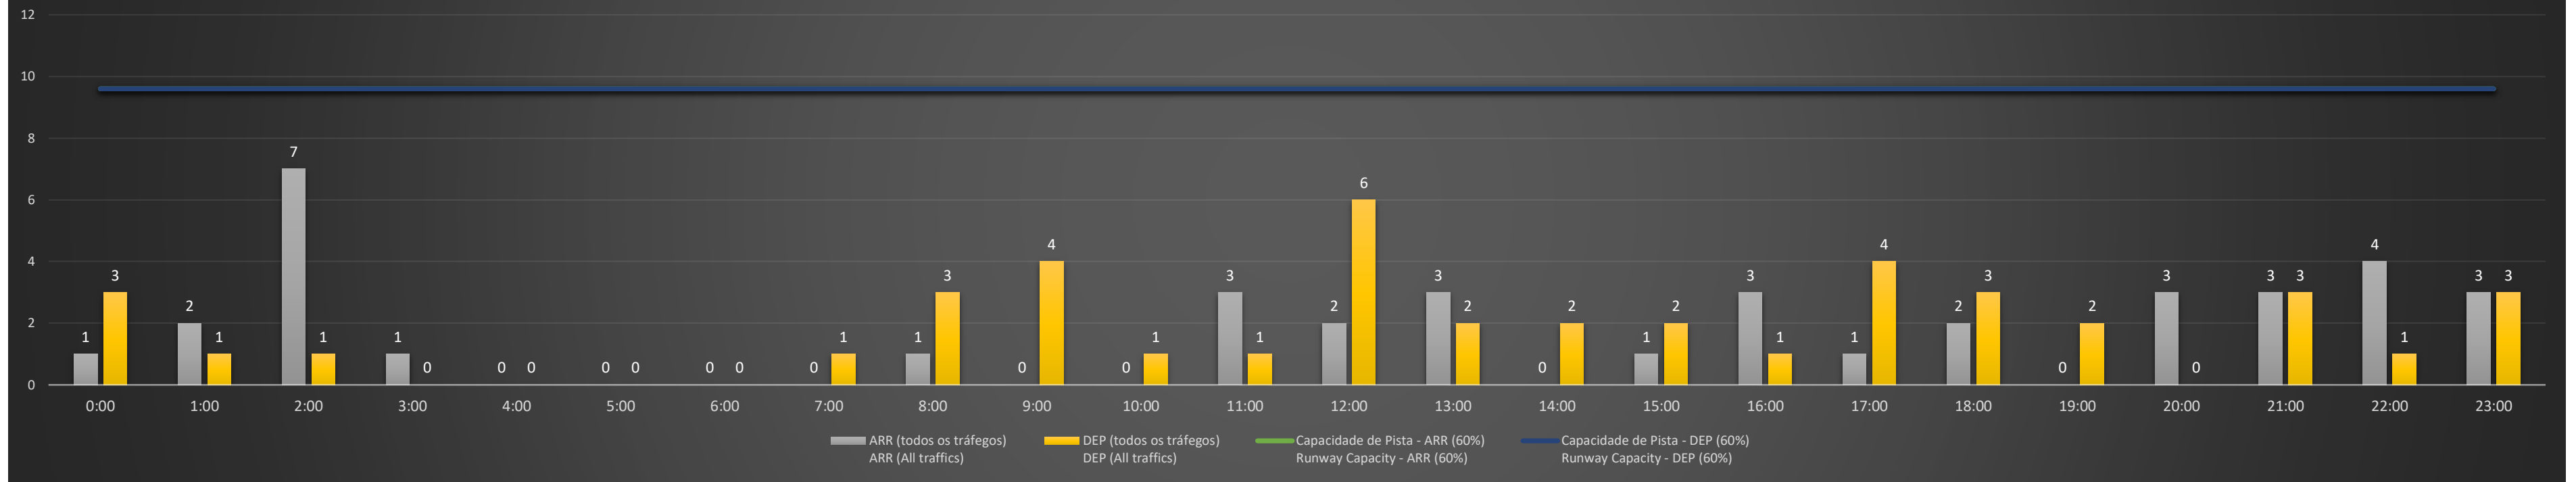

**A/D** - Horário Recomendado para Inspeção em Voo (aproximação e decolagem)  
 Recommended Flight Inspection Schedule (approach and departure)

**A** - Horário Recomendado para Inspeção em Voo (aproximação somente)  
 Recommended Flight Inspection Schedule (approach only)

**NR** - Horário Não Recomendado para Inspeção em Voo  
 Not Recommended Flight Inspection Schedule

**D** - Horário Recomendado para Inspeção em Voo (decolagem somente)  
 Recommended Flight Inspection Schedule (departure only)

### SBCT/CWB - 29/06/2021

Previsão de Demanda Diária - Intervalo de 60min (R60) - Todos os Tipos de Tráfego - UTC  
 Daily Demand Preview - 60min Interval (R60) - All Sorts of Traffic - UTC

### SBCT/CWB - 30/06/2021

Previsão de Demanda Diária - Intervalo de 60min (R60) - Todos os Tipos de Tráfego - UTC  
 Daily Demand Preview - 60min Interval (R60) - All Sorts of Traffic - UTC