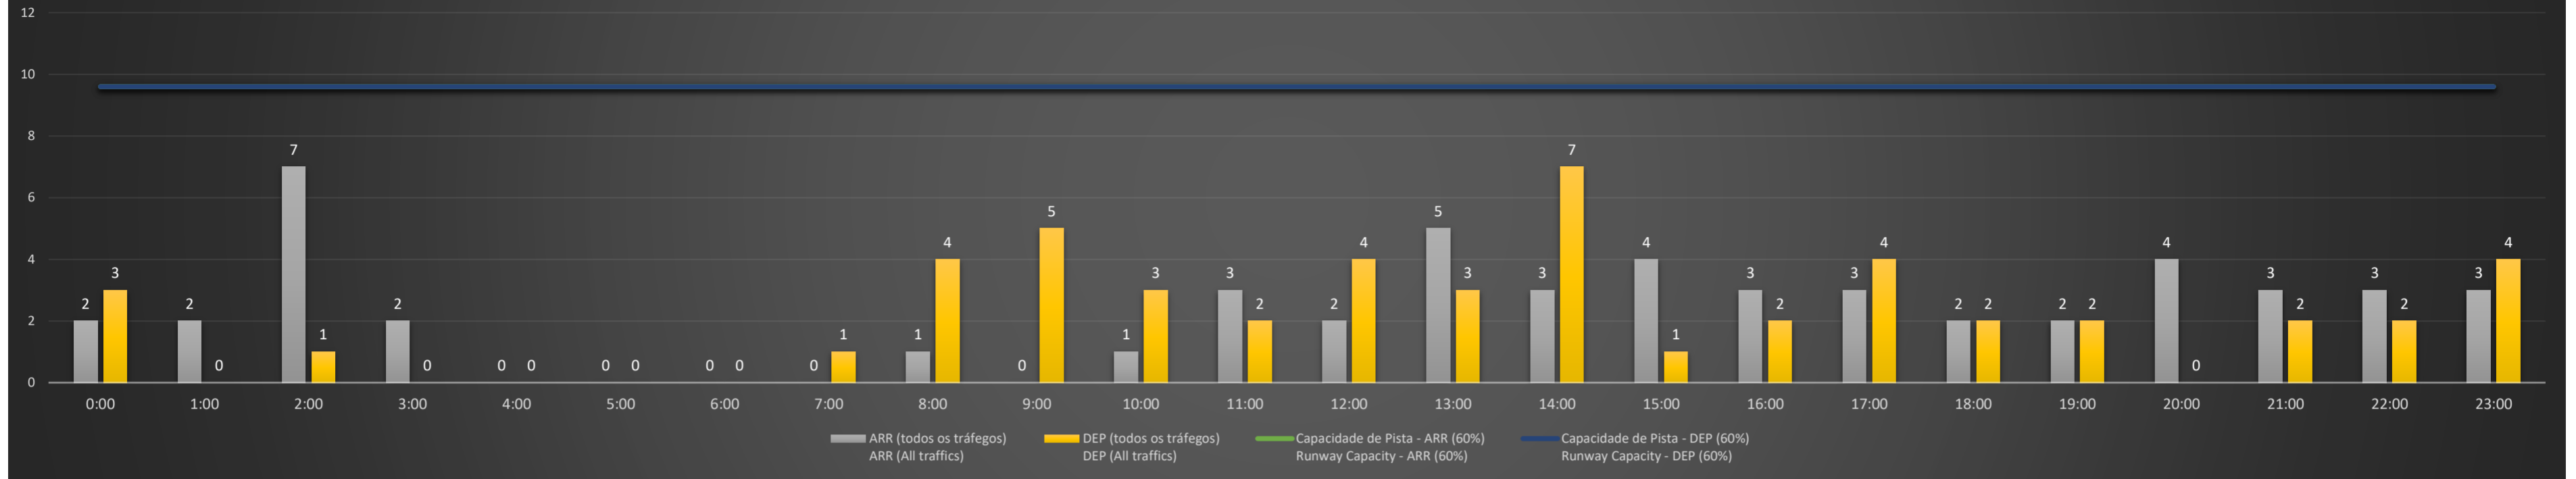

Previsão de Demanda Diária - Intervalo de 60min (R60) - Todos os Tipos de Tráfego - UTC
 Daily Demand Preview - 60min Interval (R60) - All Sorts of Traffic - UTC

SBCT/CWB - 29/06/2021

Previsão de Demanda Diária - Intervalo de 60min (R60) - Todos os Tipos de Tráfego - UTC
 Daily Demand Preview - 60min Interval (R60) - All Sorts of Traffic - UTC

SBCT/CWB - 30/06/2021

Previsão de Demanda Diária - Intervalo de 60min (R60) - Todos os Tipos de Tráfego - UTC
 Daily Demand Preview - 60min Interval (R60) - All Sorts of Traffic - UTC

SBCT/CWB - 01/07/2021

Previsão de Demanda Diária - Intervalo de 60min (R60) - Todos os Tipos de Tráfego - UTC
 Daily Demand Preview - 60min Interval (R60) - All Sorts of Traffic - UTC

SBCT/CWB - 02/07/2021

Previsão de Demanda Diária - Intervalo de 60min (R60) - Todos os Tipos de Tráfego - UTC
 Daily Demand Preview - 60min Interval (R60) - All Sorts of Traffic - UTC

SBCT/CWB - 03/07/2021

Previsão de Demanda Diária - Intervalo de 60min (R60) - Todos os Tipos de Tráfego - UTC
 Daily Demand Preview - 60min Interval (R60) - All Sorts of Traffic - UTC