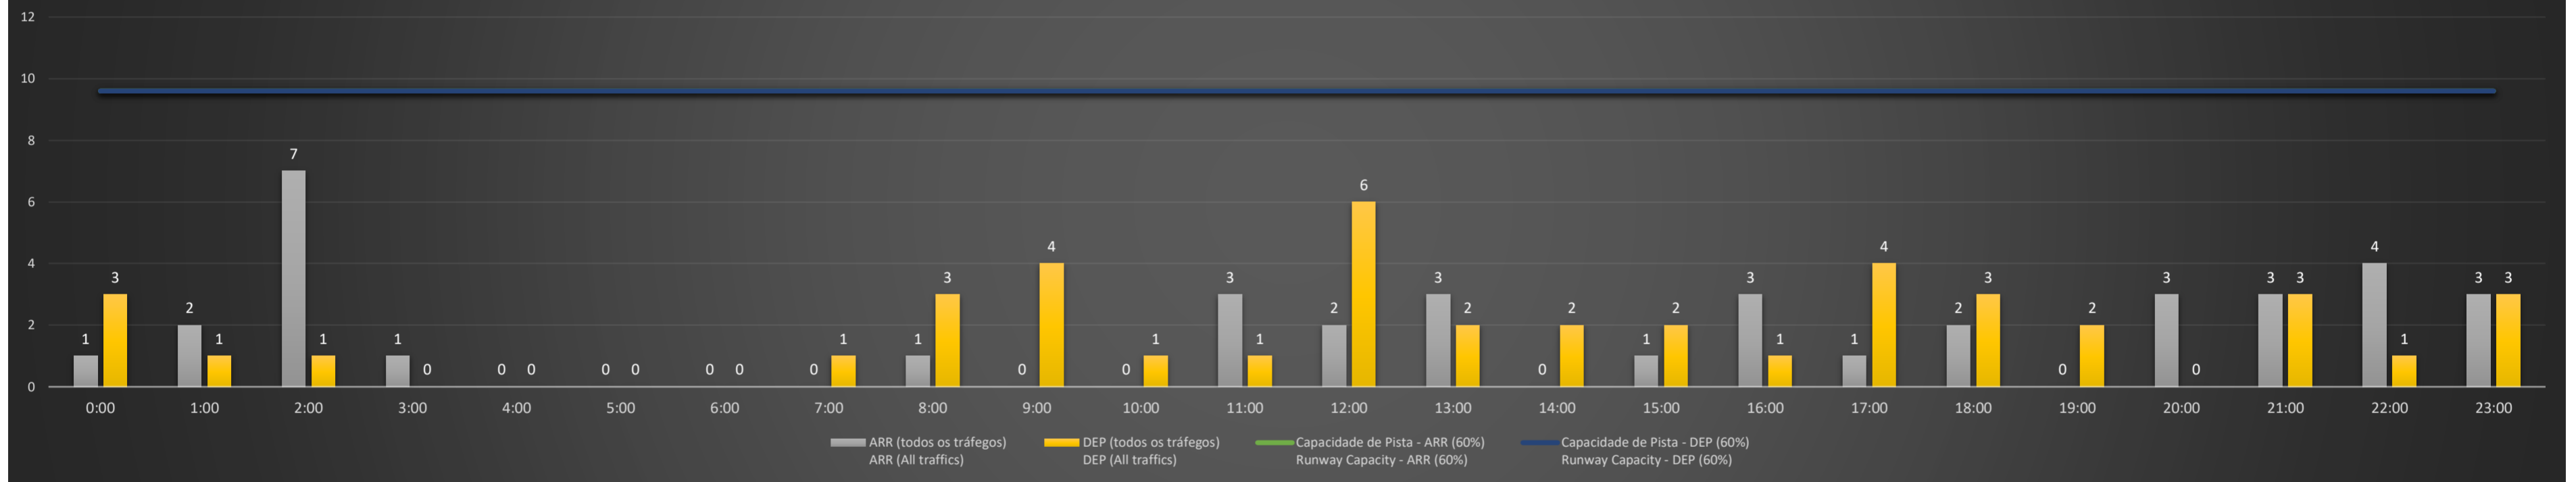

NR - Horário Não Recomendado para Inspeção em Voo
 Not Recommended Flight Inspection Schedule

D - Horário Recomendado para Inspeção em Voo (decolagem somente)
 Recommended Flight Inspection Schedule (departure only)

Previsão de Demanda Diária - Intervalo de 60min (R60) - Todos os Tipos de Tráfego - UTC
 Daily Demand Preview - 60min Interval (R60) - All Sorts of Traffic - UTC

SBCT/CWB - 29/06/2021

Previsão de Demanda Diária - Intervalo de 60min (R60) - Todos os Tipos de Tráfego - UTC
 Daily Demand Preview - 60min Interval (R60) - All Sorts of Traffic - UTC

SBCT/CWB - 30/06/2021

Previsão de Demanda Diária - Intervalo de 60min (R60) - Todos os Tipos de Tráfego - UTC
 Daily Demand Preview - 60min Interval (R60) - All Sorts of Traffic - UTC

SBCT/CWB - 01/07/2021

Previsão de Demanda Diária - Intervalo de 60min (R60) - Todos os Tipos de Tráfego - UTC
 Daily Demand Preview - 60min Interval (R60) - All Sorts of Traffic - UTC

SBCT/CWB - 02/07/2021

Previsão de Demanda Diária - Intervalo de 60min (R60) - Todos os Tipos de Tráfego - UTC
 Daily Demand Preview - 60min Interval (R60) - All Sorts of Traffic - UTC