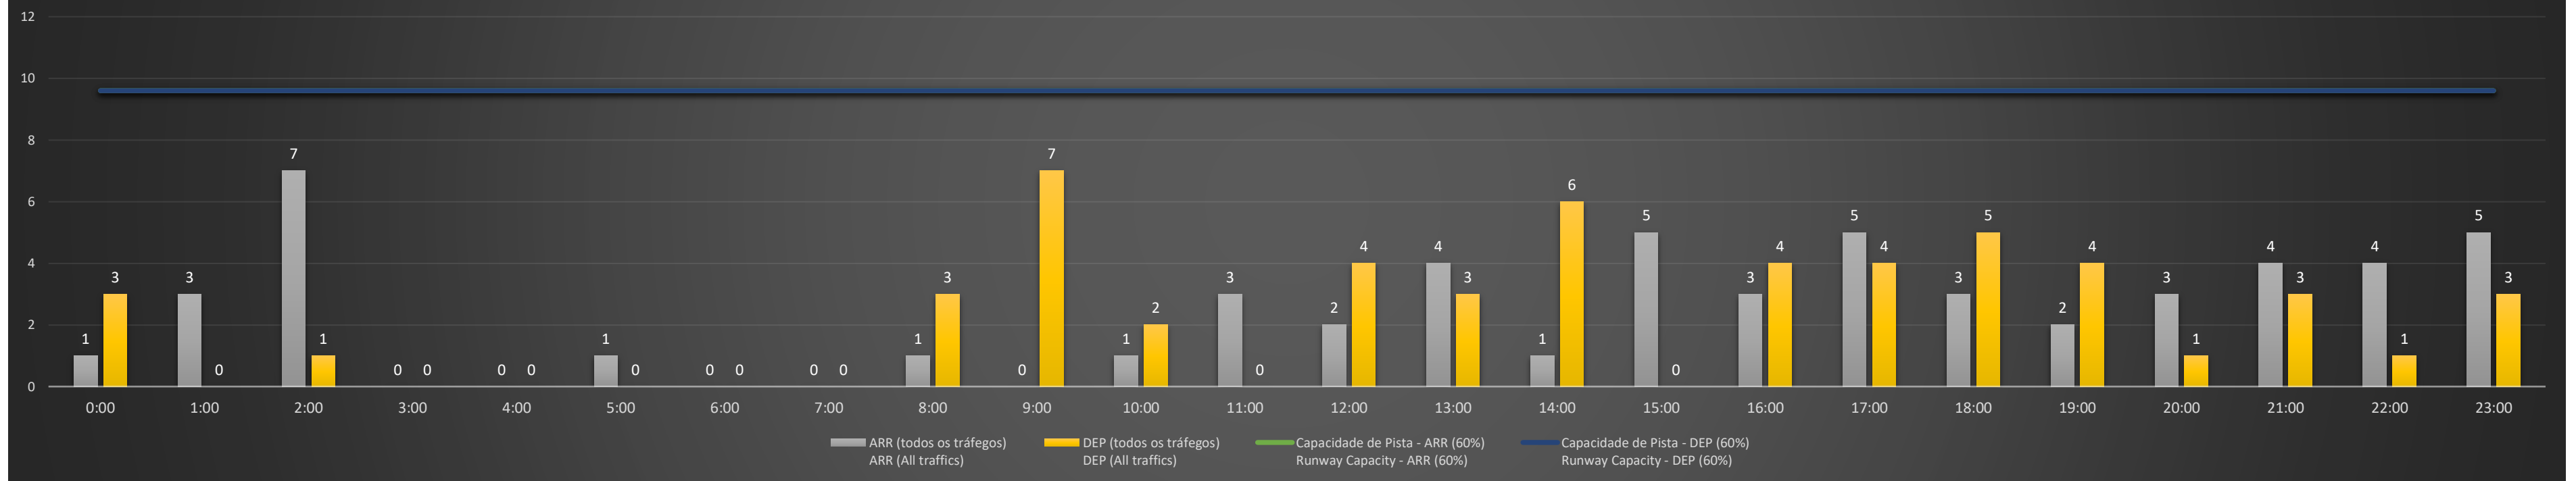

**NR** - Horário Não Recomendado para Inspeção em Voo  
 Not Recommended Flight Inspection Schedule

**D** - Horário Recomendado para Inspeção em Voo (decolagem somente)  
 Recommended Flight Inspection Schedule (departure only)

### SBCT/CWB - 29/06/2021

Previsão de Demanda Diária - Intervalo de 60min (R60) - Todos os Tipos de Tráfego - UTC  
 Daily Demand Preview - 60min Interval (R60) - All Sorts of Traffic - UTC

### SBCT/CWB - 30/06/2021

Previsão de Demanda Diária - Intervalo de 60min (R60) - Todos os Tipos de Tráfego - UTC  
 Daily Demand Preview - 60min Interval (R60) - All Sorts of Traffic - UTC

### SBCT/CWB - 01/07/2021

Previsão de Demanda Diária - Intervalo de 60min (R60) - Todos os Tipos de Tráfego - UTC  
 Daily Demand Preview - 60min Interval (R60) - All Sorts of Traffic - UTC

**SBCT/CWB - 02/07/2021**