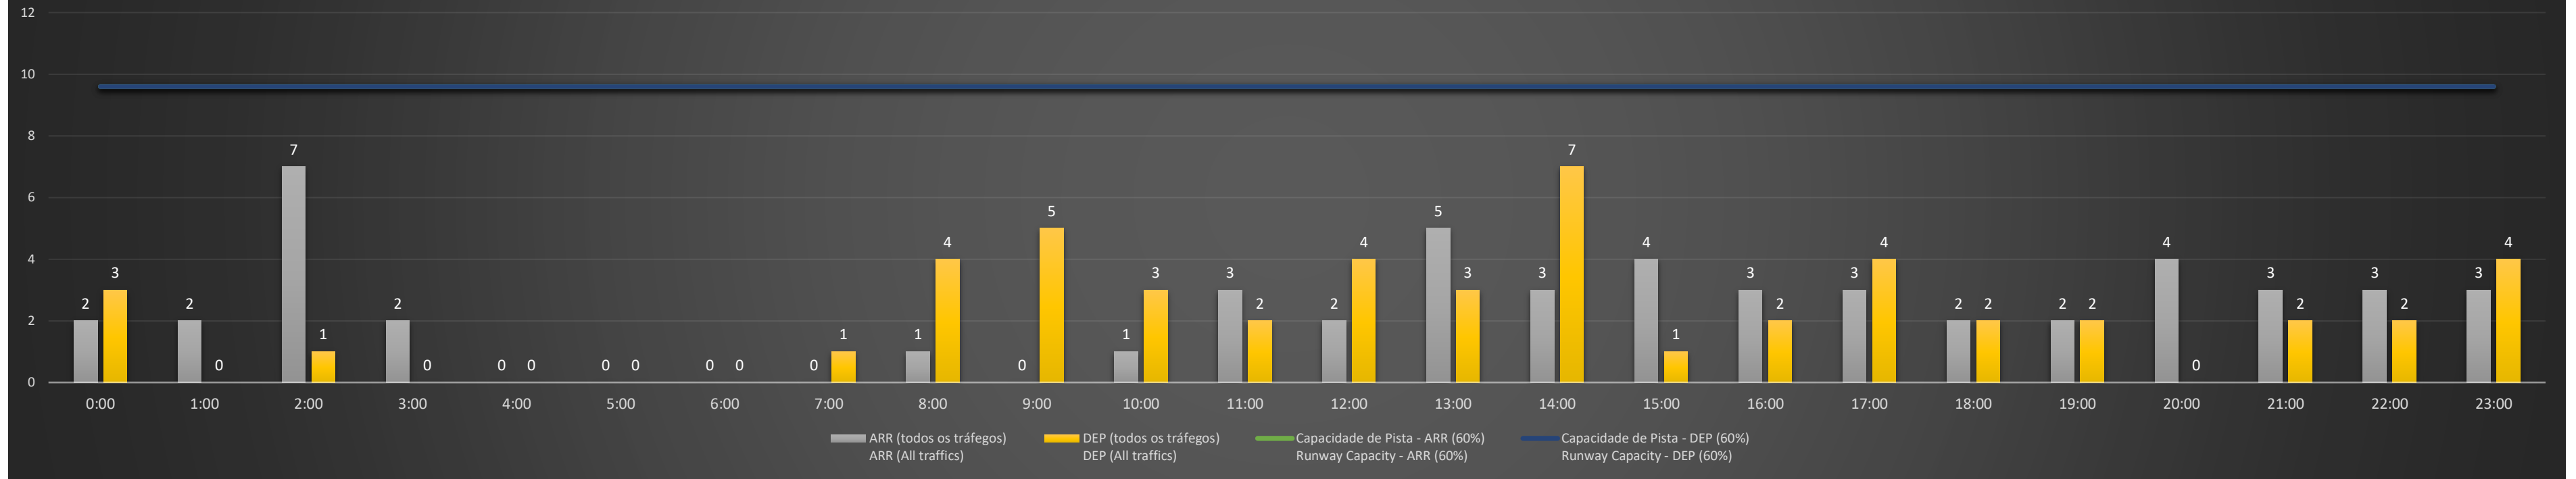

### SBCT/CWB - 29/06/2021

Previsão de Demanda Diária - Intervalo de 60min (R60) - Todos os Tipos de Tráfego - UTC  
 Daily Demand Preview - 60min Interval (R60) - All Sorts of Traffic - UTC

### SBCT/CWB - 30/06/2021

Previsão de Demanda Diária - Intervalo de 60min (R60) - Todos os Tipos de Tráfego - UTC  
 Daily Demand Preview - 60min Interval (R60) - All Sorts of Traffic - UTC

### SBCT/CWB - 01/07/2021

Previsão de Demanda Diária - Intervalo de 60min (R60) - Todos os Tipos de Tráfego - UTC  
 Daily Demand Preview - 60min Interval (R60) - All Sorts of Traffic - UTC

**SBCT/CWB - 02/07/2021**

Previsão de Demanda Diária - Intervalo de 60min (R60) - Todos os Tipos de Tráfego - UTC  
 Daily Demand Preview - 60min Interval (R60) - All Sorts of Traffic - UTC

**SBCT/CWB - 03/07/2021**

Previsão de Demanda Diária - Intervalo de 60min (R60) - Todos os Tipos de Tráfego - UTC  
 Daily Demand Preview - 60min Interval (R60) - All Sorts of Traffic - UTC