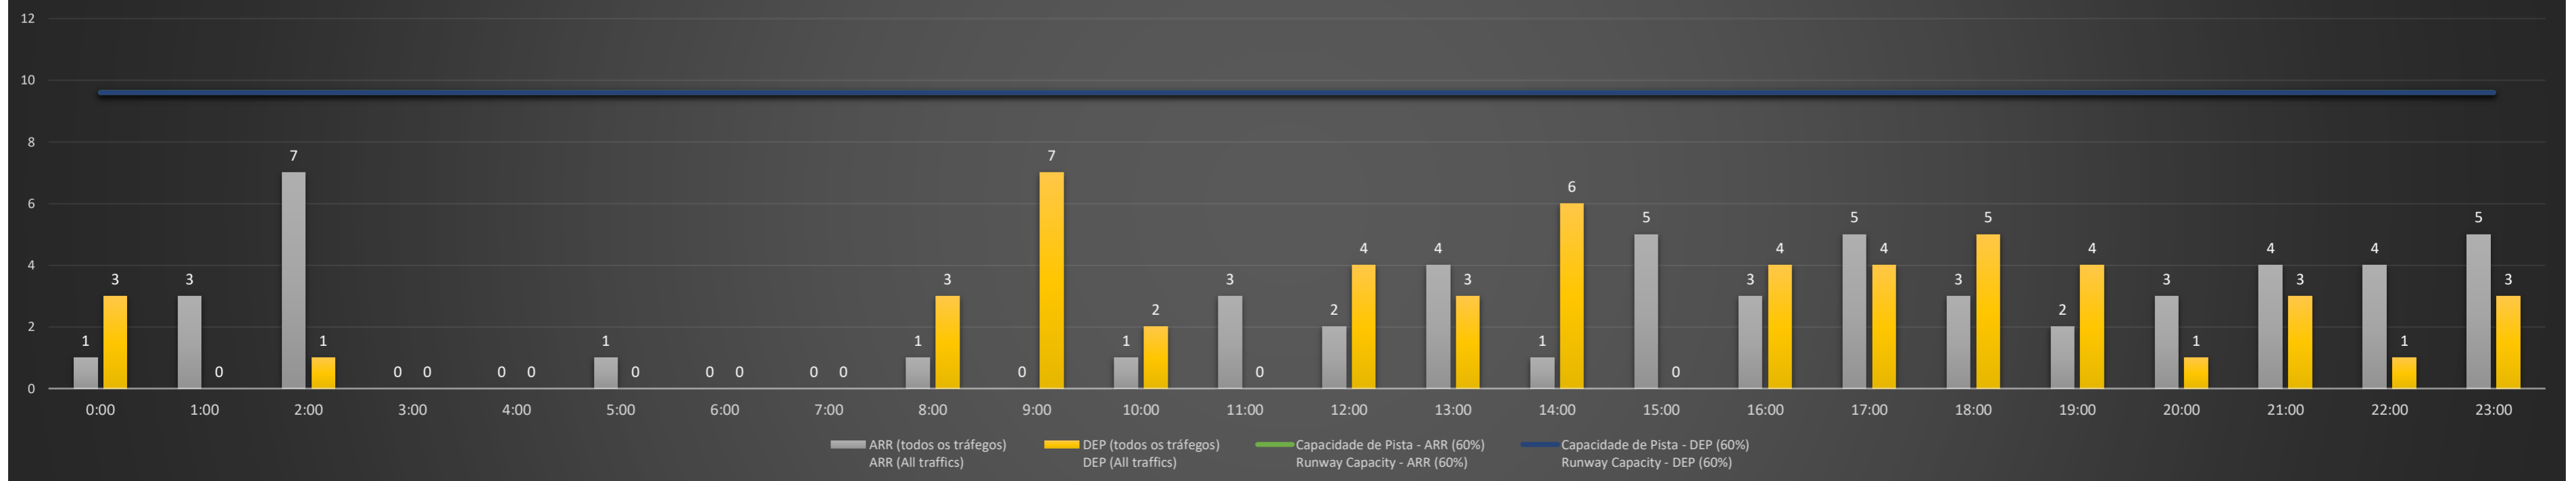

NR - Horário Não Recomendado para Inspeção em Voo
 Not Recommended Flight Inspection Schedule

D - Horário Recomendado para Inspeção em Voo (decolagem somente)
 Recommended Flight Inspection Schedule (departure only)

Previsão de Demanda Diária - Intervalo de 60min (R60) - Todos os Tipos de Tráfego - UTC
 Daily Demand Preview - 60min Interval (R60) - All Sorts of Traffic - UTC

SBCT/CWB - 29/06/2021

Previsão de Demanda Diária - Intervalo de 60min (R60) - Todos os Tipos de Tráfego - UTC
 Daily Demand Preview - 60min Interval (R60) - All Sorts of Traffic - UTC

SBCT/CWB - 30/06/2021

Previsão de Demanda Diária - Intervalo de 60min (R60) - Todos os Tipos de Tráfego - UTC
 Daily Demand Preview - 60min Interval (R60) - All Sorts of Traffic - UTC

SBCT/CWB - 01/07/2021

Previsão de Demanda Diária - Intervalo de 60min (R60) - Todos os Tipos de Tráfego - UTC
 Daily Demand Preview - 60min Interval (R60) - All Sorts of Traffic - UTC

SBCT/CWB - 02/07/2021

Previsão de Demanda Diária - Intervalo de 60min (R60) - Todos os Tipos de Tráfego - UTC
 Daily Demand Preview - 60min Interval (R60) - All Sorts of Traffic - UTC