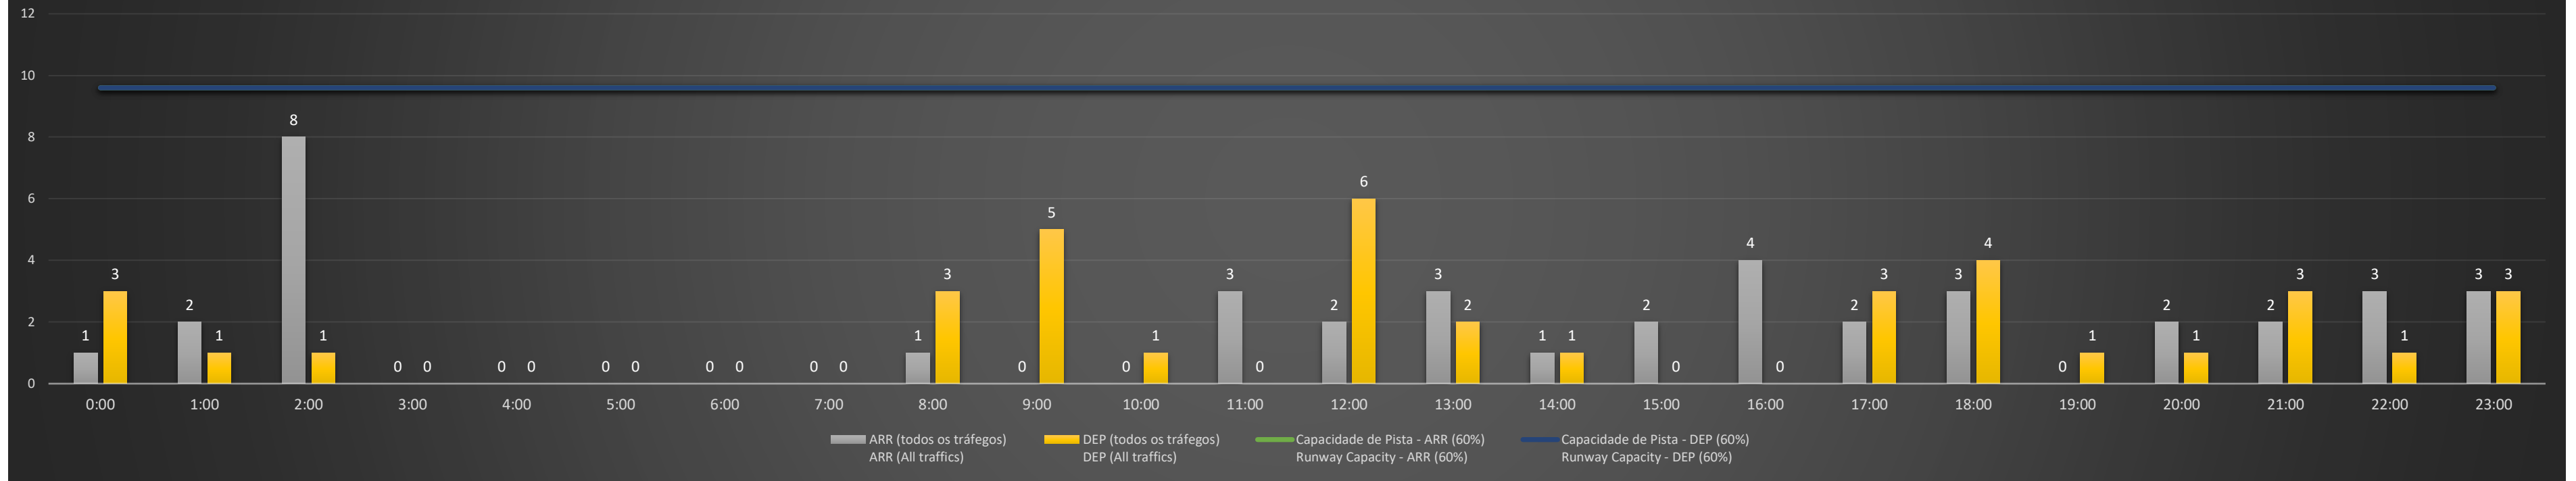

**A/D** - Horário Recomendado para Inspeção em Voo (aproximação e decolagem)  
 Recommended Flight Inspection Schedule (approach and departure)

**A** - Horário Recomendado para Inspeção em Voo (aproximação somente)  
 Recommended Flight Inspection Schedule (approach only)

**NR** - Horário Não Recomendado para Inspeção em Voo  
 Not Recommended Flight Inspection Schedule

**D** - Horário Recomendado para Inspeção em Voo (decolagem somente)  
 Recommended Flight Inspection Schedule (departure only)

### SBCT/CWB - 29/06/2021

Previsão de Demanda Diária - Intervalo de 60min (R60) - Todos os Tipos de Tráfego - UTC  
 Daily Demand Preview - 60min Interval (R60) - All Sorts of Traffic - UTC

### SBCT/CWB - 30/06/2021

Previsão de Demanda Diária - Intervalo de 60min (R60) - Todos os Tipos de Tráfego - UTC  
 Daily Demand Preview - 60min Interval (R60) - All Sorts of Traffic - UTC