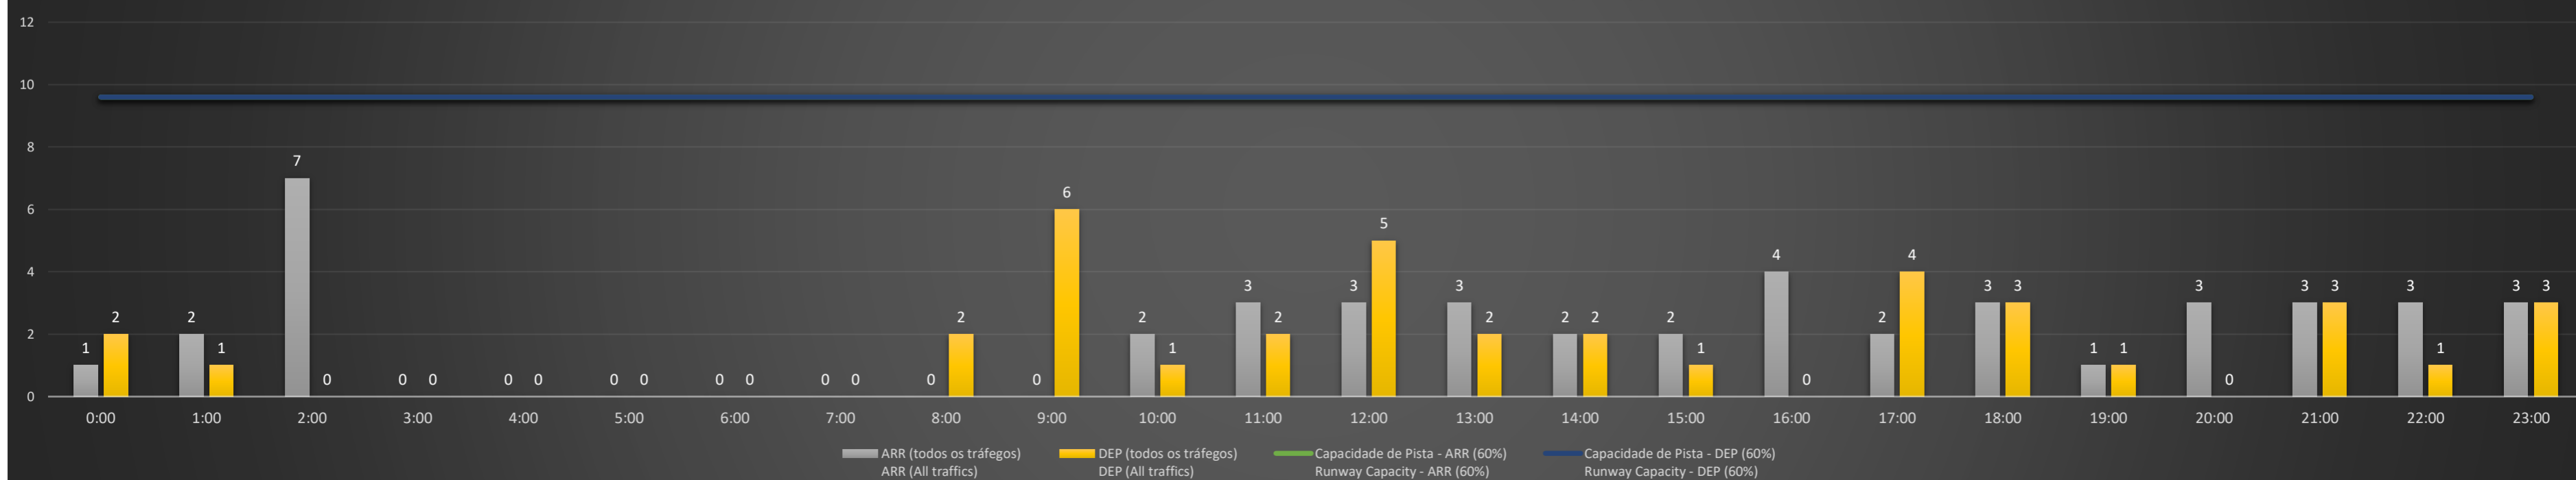

A/D - Horário Recomendado para Inspeção em Voo (aproximação e decolagem)
 Recommended Flight Inspection Schedule (approach and departure)

A - Horário Recomendado para Inspeção em Voo (aproximação somente)
 Recommended Flight Inspection Schedule (approach only)

NR - Horário Não Recomendado para Inspeção em Voo
 Not Recommended Flight Inspection Schedule

D - Horário Recomendado para Inspeção em Voo (decolagem somente)
 Recommended Flight Inspection Schedule (departure only)

SBCT/CWB - 27/06/2021

Previsão de Demanda Diária - Intervalo de 60min (R60) - Todos os Tipos de Tráfego - UTC
 Daily Demand Preview - 60min Interval (R60) - All Sorts of Traffic - UTC

SBCT/CWB - 28/06/2021

Previsão de Demanda Diária - Intervalo de 60min (R60) - Todos os Tipos de Tráfego - UTC
 Daily Demand Preview - 60min Interval (R60) - All Sorts of Traffic - UTC

SBCT/CWB - 29/06/2021

Previsão de Demanda Diária - Intervalo de 60min (R60) - Todos os Tipos de Tráfego - UTC
 Daily Demand Preview - 60min Interval (R60) - All Sorts of Traffic - UTC