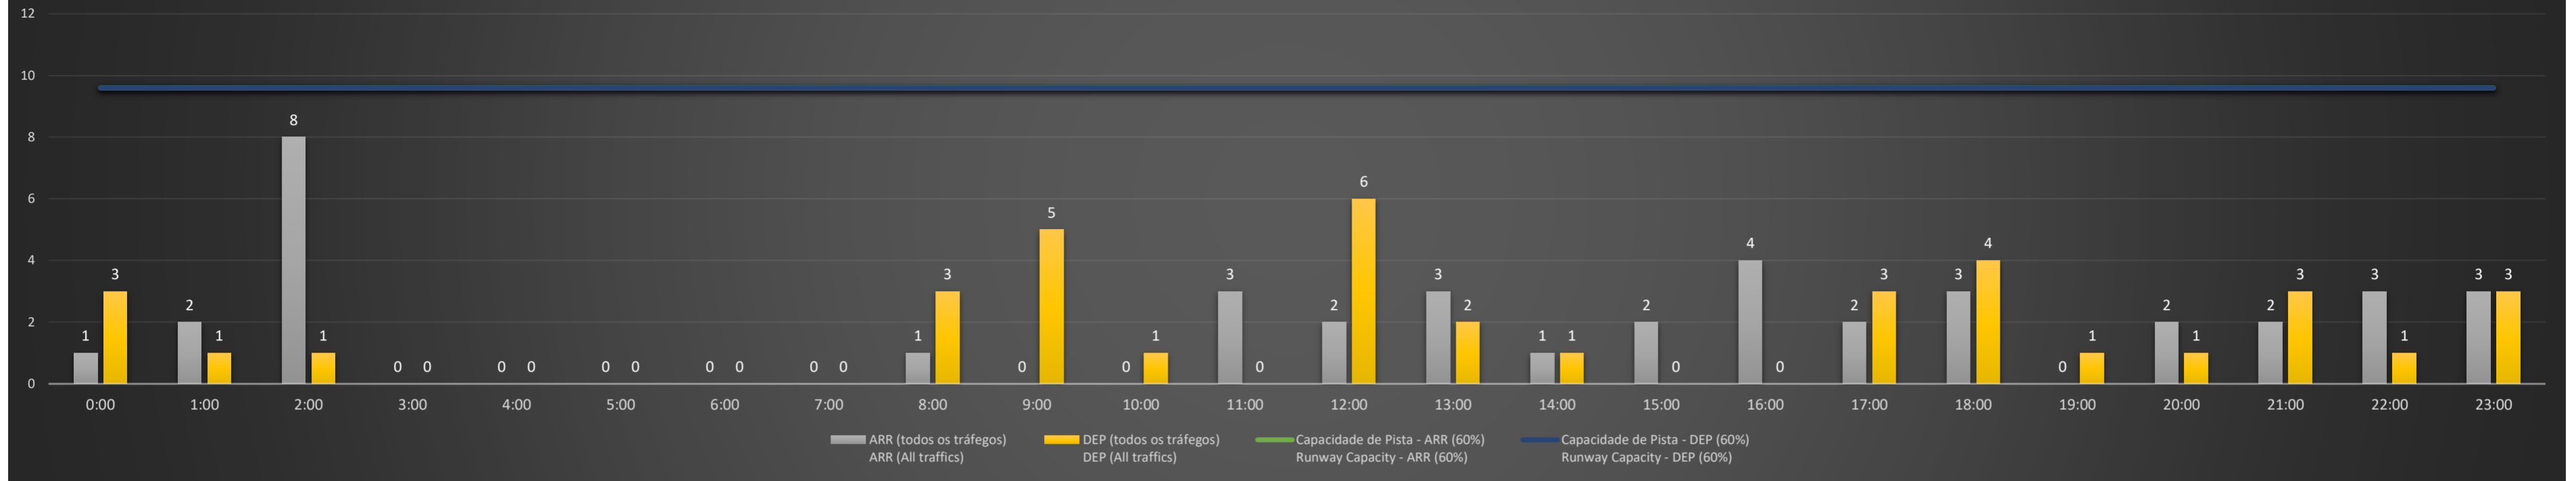

NR - Horário Não Recomendado para Inspeção em Voo
 Not Recommended Flight Inspection Schedule

D - Horário Recomendado para Inspeção em Voo (decolagem somente)
 Recommended Flight Inspection Schedule (departure only)

SBCT/CWB - 27/06/2021

Previsão de Demanda Diária - Intervalo de 60min (R60) - Todos os Tipos de Tráfego - UTC
 Daily Demand Preview - 60min Interval (R60) - All Sorts of Traffic - UTC

SBCT/CWB - 28/06/2021

Previsão de Demanda Diária - Intervalo de 60min (R60) - Todos os Tipos de Tráfego - UTC
 Daily Demand Preview - 60min Interval (R60) - All Sorts of Traffic - UTC

SBCT/CWB - 29/06/2021

Previsão de Demanda Diária - Intervalo de 60min (R60) - Todos os Tipos de Tráfego - UTC
 Daily Demand Preview - 60min Interval (R60) - All Sorts of Traffic - UTC

SBCT/CWB - 30/06/2021

Previsão de Demanda Diária - Intervalo de 60min (R60) - Todos os Tipos de Tráfego - UTC
 Daily Demand Preview - 60min Interval (R60) - All Sorts of Traffic - UTC

SBCT/CWB - 01/07/2021