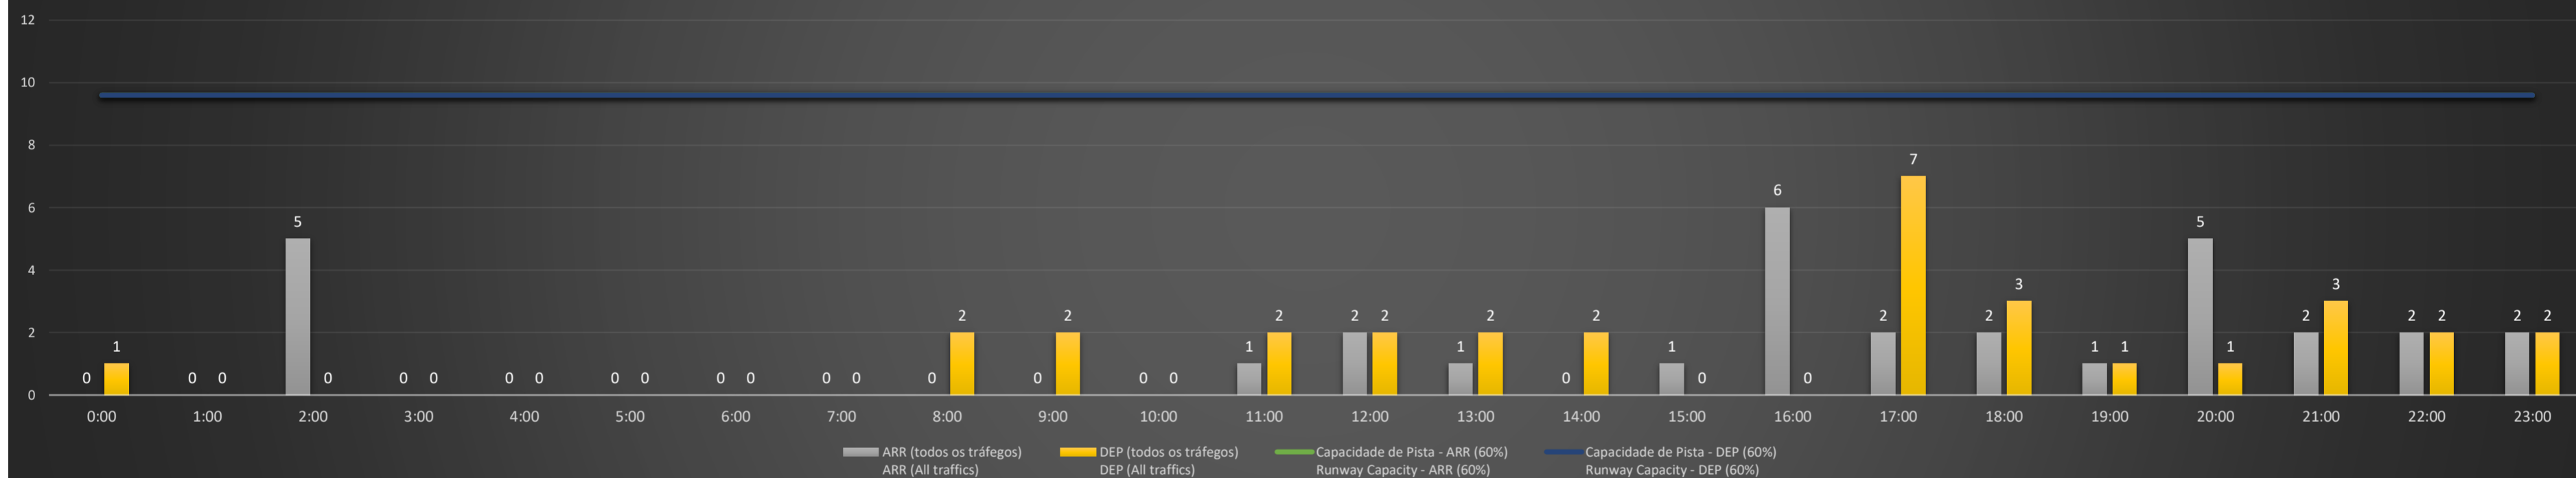

A/D - Horário Recomendado para Inspeção em Voo (aproximação e decolagem)
 Recommended Flight Inspection Schedule (approach and departure)

A - Horário Recomendado para Inspeção em Voo (aproximação somente)
 Recommended Flight Inspection Schedule (approach only)

NR - Horário Não Recomendado para Inspeção em Voo
 Not Recommended Flight Inspection Schedule

D - Horário Recomendado para Inspeção em Voo (decolagem somente)
 Recommended Flight Inspection Schedule (departure only)

SBCT/CWB - 27/06/2021

Previsão de Demanda Diária - Intervalo de 60min (R60) - Todos os Tipos de Tráfego - UTC
 Daily Demand Preview - 60min Interval (R60) - All Sorts of Traffic - UTC

SBCT/CWB - 28/06/2021

Previsão de Demanda Diária - Intervalo de 60min (R60) - Todos os Tipos de Tráfego - UTC
 Daily Demand Preview - 60min Interval (R60) - All Sorts of Traffic - UTC

SBCT/CWB - 29/06/2021

Previsão de Demanda Diária - Intervalo de 60min (R60) - Todos os Tipos de Tráfego - UTC
 Daily Demand Preview - 60min Interval (R60) - All Sorts of Traffic - UTC