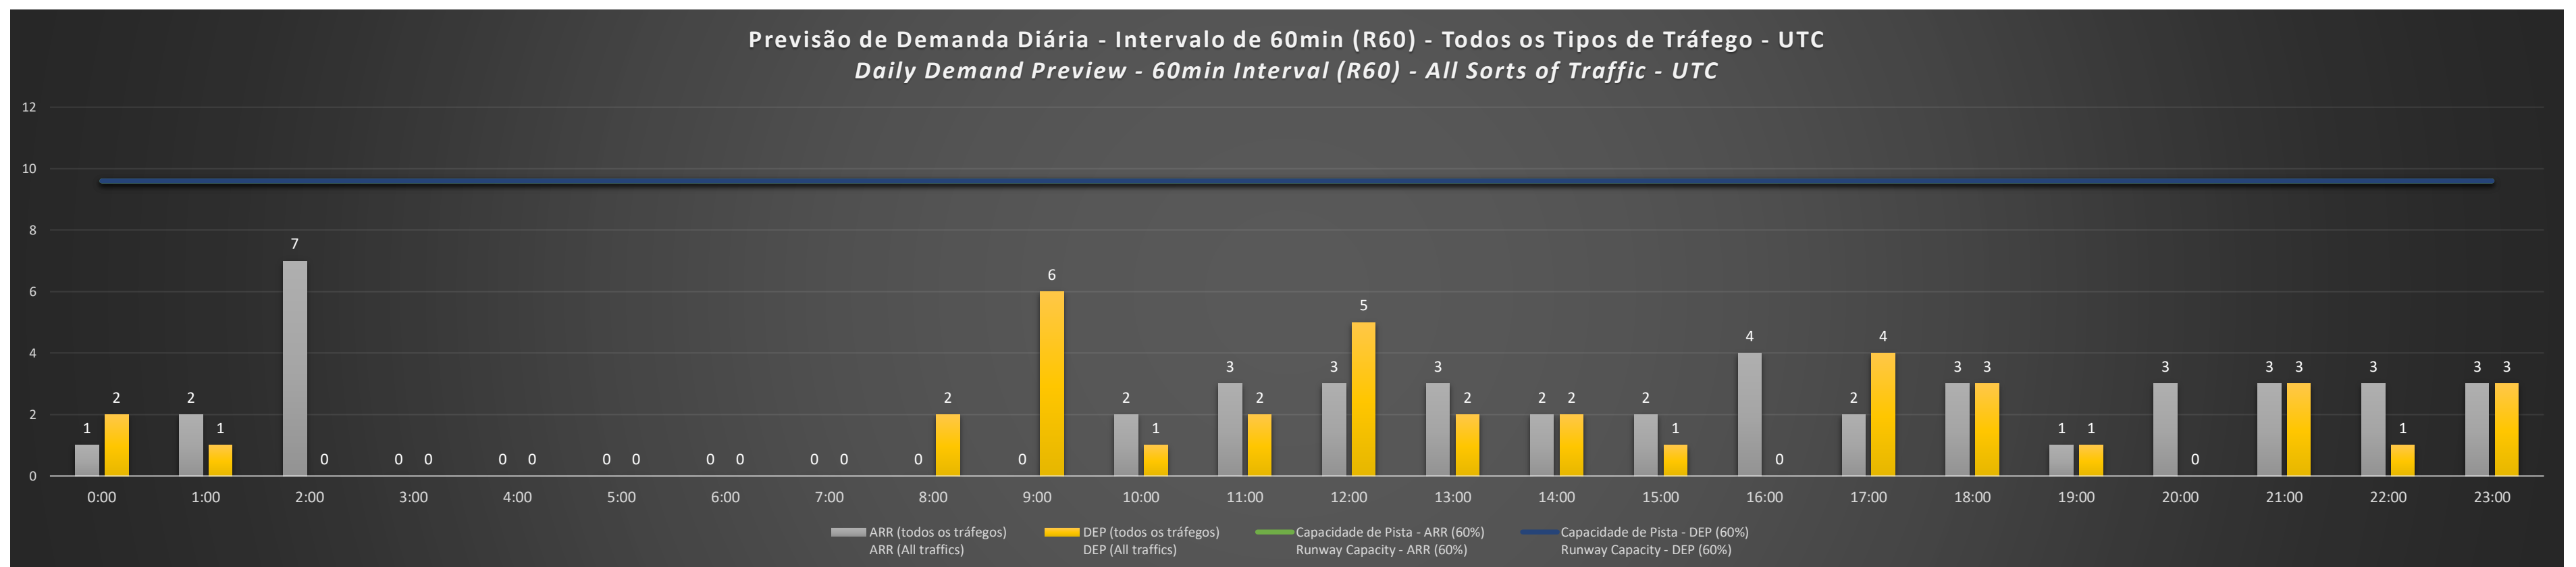

**A/D** - Horário Recomendado para Inspeção em Voo (aproximação e decolagem)  
 Recommended Flight Inspection Schedule (approach and departure)

**A** - Horário Recomendado para Inspeção em Voo (aproximação somente)  
 Recommended Flight Inspection Schedule (approach only)

**NR** - Horário Não Recomendado para Inspeção em Voo  
 Not Recommended Flight Inspection Schedule

**D** - Horário Recomendado para Inspeção em Voo (decolagem somente)  
 Recommended Flight Inspection Schedule (departure only)

### SBCT/CWB - 29/06/2021

Previsão de Demanda Diária - Intervalo de 60min (R60) - Todos os Tipos de Tráfego - UTC  
 Daily Demand Preview - 60min Interval (R60) - All Sorts of Traffic - UTC

Previsão de Demanda Diária - Intervalo de 60min (R60) - Todos os Tipos de Tráfego - UTC  
 Daily Demand Preview - 60min Interval (R60) - All Sorts of Traffic - UTC

**SBCT/CWB - 03/07/2021**

Previsão de Demanda Diária - Intervalo de 60min (R60) - Todos os Tipos de Tráfego - UTC  
 Daily Demand Preview - 60min Interval (R60) - All Sorts of Traffic - UTC